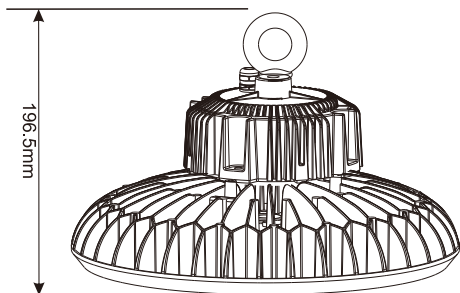

特長

高耐久SMD LEDチップ238粒を採用して、業界高水準となる発光効率130lm/Wを実現

- ●省エネ
  設備灯具・消費電力が大幅に低減して、省エネで明るさアップ。LEDチップ238個搭載し、水銀灯800W相当に達します！様々な場所でも満足！！
- ●独創性あふれるデザイン
  近未来の世界を演出するようなUFO型デザインを採用！
- ●優れた放熱性能
  LED室と電源装置室を別々の筐体とした独自のデザインを採用ことにより、ダブル放熱構造でLEDチップと電源からの発熱を効率的に発散！
- ●演色性がRa80以上に達成し、作業環境に最適な照明器具です
  高い黄色性で優れた色の再現性を実現！！
- ●作業現場の安全性の向上！
  落下防止用ワイヤと引っ掛けフックも付属しています、引っ掛けフックで落下防止に！
- ●瞬時点灯
  従来の水銀灯にできない瞬時点灯・瞬時再点灯が可能になり、電圧降下などによる消灯でも瞬時点灯できます。