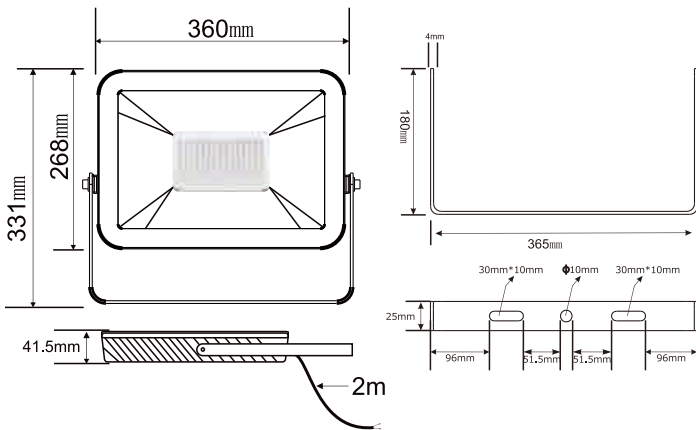

LDT-160 極薄！大型超爆光！ 100W LED投光器

PVDアルミ鏡面加工
広範囲を照らす

基本情報	
品番	LDT-160
商品名	LED 投光器
製造元	株式会社 グッド・グッズ
ブランド	GOODGOODS 昭暉照明(SYOKI)
発売日	平成28年6月
メーカー希望小売価格	15,000円(税抜)
光色	昼光色
全光束	16000lm
消費電力	100W
入力電圧	AC100V-240V
ロット数	4/約18.6kg
ロットサイズ	W445*H375*D245 mm
JAN (GS1) コード	4571461860992

LED投光器

特長

- ★薄さ41.5mmの「極薄型LED投光器」！
  従来の明るさそのままに薄型ボディで従来の商品よりも設置場所が広がります！
- ★3030チップ*160粒を採用！超爆光と驚く省エネ性能を両立！
  全光束最大16000LMを実現！
  耐熱性が高く発熱量が少ない3030チップを採用する事で熱害による耐性を向上させる事で長寿命化を図っています。
- ★PVDアルミ鏡面加工で発光角度は160度に！
  高効率鏡面加工による集光、拡散技術により高拡散を実現。
  全反射率98%の高反射。
- ★スタンドは上下360°調節可！
  ステーの可動域が広く
  真下の照射や、斜め上に向けての照射も可能
- ★照射面は強化ガラスを使用。長期間の使用でも劣化せずクリアな光を照射する
  カバーの材質は、強化ガラスなので、光線の透過率は、98%以上！むらなく発散します。

実測照度

距離	中心照度
1m	3081.5LX
2m	770.4LX
3m	342.4LX
4m	192.6LX
5m	123.2LX

★上記照度は設計上の数値の為、
使用環境下により異なります。

製品仕様

品番	LDT-160	照射角度	160°
消費電力	100W	ステー調整角度	360°
入力電圧	AC100V-240V	使用温度	-30°C~50°C
周波数	50/60Hz兼用	防水等級	IP65 (生活防水)
全光束 (明るさ)	16000lm	コード全長	約2m (アース線あり)
ランプ効率	160lm/W	サイズ	W360*H268*D41.5 mm
発光色	昼光色 (6000K)	重さ	約3.8kg (本体)
光源数	LEDチップ×160個	材質	アルミニウム合金+強化ガラス
演色性	>Ra80	セット内容	投光器本体、プラグ(別途付属)、保証書、取扱説明書