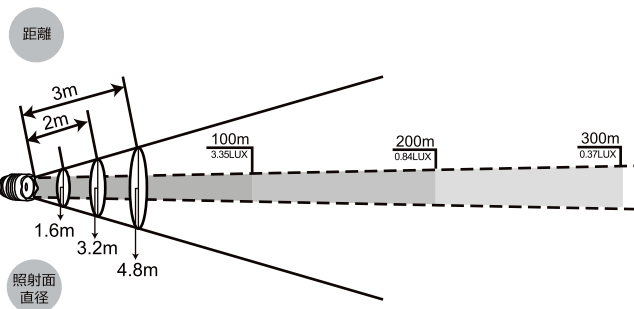

#### ●実測照度

照射距離	中心照度
100m	3.45LUX
200m	0.84LUX
300m	0.37LUX