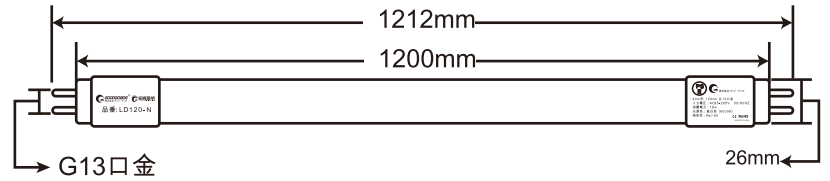

LD120-N 直管 40W形 ナノ技術採用 LED蛍光灯 消費電力18W

両側直結対応、グロー式対応