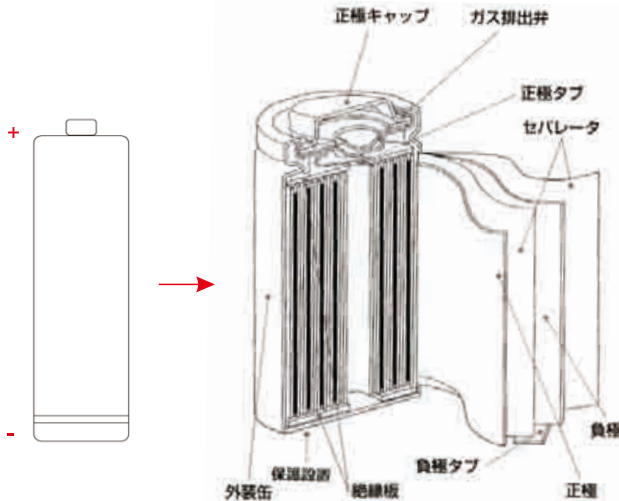

対応機種

- ソーラーライト TYH-5 TYH-09 TYH-20C TYH-25T TYH-10P TYH-16M TYH-21R TYH-32L TYH-1A TYH-7W
- 充電式投光器 GH12-2 GH36-1 GH30-X GH10-S YC-05W LS80-T LD-30M
- 懐中電灯 ED25-S ED57 ED68 ED70 ED90 ES95 TZ51 ES-65T ES-40M ES-30H ED45-F
- ヘッドライト HL66 HL80 HL90

※充放電サイクルを500回繰り返すと、バッテリー容量が約75%~60%まで減少します。

部品 & その他