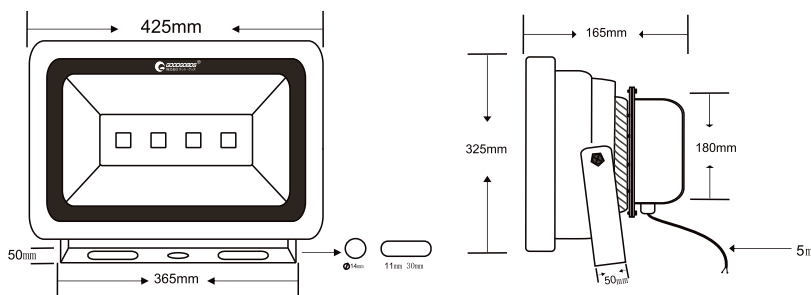

LD420 大型超爆光！ 200W LED投光器

LED投光器

基本情報	
品番	LD420
商品名	LED 投光器
製造元	株式会社 グッド・グッズ
ブランド	GOODGOODS 昭暉照明(SYOKI)
発売日	平成26年7月
メーカー希望小売価格	28,000円(税抜)
光色	昼光色
全光束	22000lm
消費電力	200W
入力電圧	AC85V~265V
ロット数	2/約20.3kg
ロットサイズ	W495*H475*D370 mm
JAN (GS1) コード	4571461860251

特長

- ◆【シャープな明りで効率UP】
  高効率な200W型（2000W相当）超ハイパワーLEDを搭載し、超拡散の明るさを実現！
  HID投光器「220W」相当の明るさ！
- ◆【照射角120°の広角タイプ】
  色ムラ・チラツキの無い純発光の昼白色が、均一に光を広げます。
  照射面は強化ガラスを使用。長期間の使用でも劣化せずクリアな光を照射します。
- ◆【耐水形】
  防水性能を示す保護等級において、高い防水性能を示す「耐水形（IP66）」を達成。
  屋内・屋外両方ご利用OK！
  看板灯、駐車場灯、樹木や店舗壁面などのライトアップ照明に。
  街灯、公園やホール、倉庫、町内の防犯灯に。
  集魚灯、イカ釣り漁船、キャンプ、アウトドアなどにも様々な用途に大活躍します！

実測照度

距離	中心照度
1m	7002.8LX
2m	1750.7LX
3m	778.0LX
4m	437.6LX
5m	280.1LX

★上記照度は設計上の数値の為、
使用環境下により異なります。

製品仕様

品番	LD420	照射角度	120°
消費電力	200W	使用温度	-20°C~45°C
入力電圧	AC85V~265V	防水等級	IP66（生活防水）
周波数	50/60Hz兼用	コード全長	約5m
全光束（明るさ）	22000lm	サイズ	W425*H325*D165 mm
ランプ効率	110lm/W	重さ	約8.2kg
発光色	昼光色（6000K）	材質	アルミニウム合金 + 強化ガラス
光源数	LEDチップ×4個	セット内容	投光器本体、保証書、取扱説明書
演色性	>Ra80