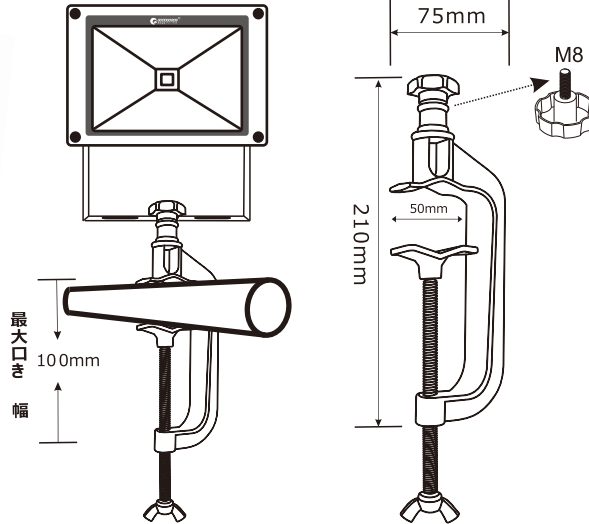

JD-001H

クランプ C型 投光器用 三脚や単管対応可 シャコ万力

基本情報	
品番	JD-001H
商品名	クランプ LEDライト用
製造元	株式会社 グッド・グッズ
ブランド	GOODGOODS 昭輝照明(SYOKI)
発売日	平成30年5月
メーカー希望小売価格	1,866円(税抜き)
最大口開	100mm
材質	鉄+アルミニウム合金
ロット数	40
ロットサイズ約	W37*H26*D34cm
JAN (GS1) コード	4571461861807

特長

おすすめポイント

- スチールとアルミ合金をを採用して、厚みと幅があり頑丈です
- メッキ加工
- 最大口開き：100mm
- 多用途！単管でもつかみ板でも簡単に取り付けれる！
- 様々な機種対応する！