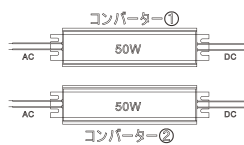

LD302

大型超爆光！ 100W LED投光器

基本情報	
品番	LD302
商品名	LED 投光器
製造元	株式会社 グッド・グッズ
ブランド	GOODGOODS 昭暉照明(SYOKI)
発売日	平成26年7月
メーカー希望小売価格	18,000円 (税抜)
光色	昼光色
全光束	11000lm
消費電力	100W
入力電圧	AC85V~265V
ロット数	4/約18.2kg
ロットサイズ	W495*H340*D420 mm
JAN (GS1) コード	4571461860268

LED投光器

特長

- ◆【シャープな明りで効率UP】
  高効率な100W型（1000W相当）超ハイパワーLEDを搭載し、超拡散の明るさを実現！
  HID投光器「150W」相当の明るさ！
- ◆【優れた放熱性能】
  本体の全体に施した放熱フィン構造により効率よく放熱し、更に放熱に最適なアルミニウム基盤に各部品を直接実装する事で格段に放熱性能アップ！高照度と放熱を実現しました。
- ◆【軽量！！コンパクト！！】
  コンパクト設計で持ち運びや設置が簡単！更に、軽量設計により付属のステーでも取り付け可能！
- ◆【スタイリッシュなデザインも魅力】
  従来品の投光器のデザインイメージを覆すマットカラーが魅力です。
  また、深く刻まれた放熱用フィン構造もデザイン性を損ないません。

実測照度

距離	中心照度
1m	3501.4LX
2m	875.3LX
3m	389.0LX
4m	218.8LX
5m	140.0LX

★上記照度は設計上の数値の為、使用環境下により異なります。

製品仕様

品番	LD302	照射角度	120°
消費電力	100W	使用温度	-20°C~45°C
入力電圧	AC85V~265V	防水等級	IP66（生活防水）
周波数	50/60Hz兼用	コード全長	約5m
全光束（明るさ）	11000lm	サイズ	W370*H235*D120 mm
ランプ効率	110lm/W	重さ	約4.2kg
発光色	昼光色（6000K）	材質	アルミニウム合金ダイカスト+PVC
光源数	LEDチップ×2個	セット内容	投光器本体、プラグ（別途付属）、保証書、取扱説明書
演色性	>Ra80