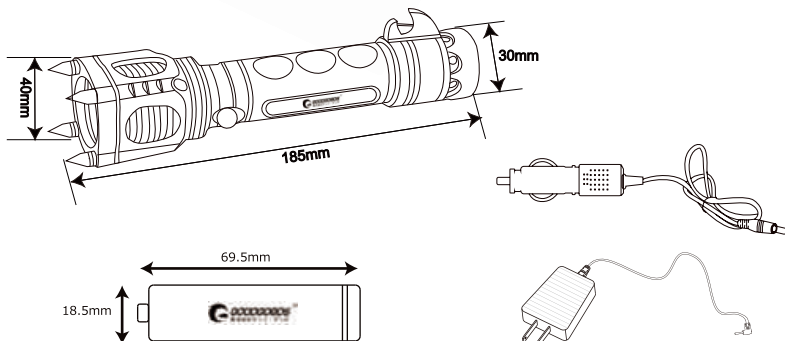

ED57

電池交換式 1台5役 LED懐中電灯

基本情報	
品番	ED57
商品名	LED 懐中電灯 1台5役
製造元	株式会社 グッド・グッズ
ブランド	GOODGOODS 昭暉照明(SYOKI)
発売日	平成26年12月
メーカー希望小売価格	4,500円(税抜)
発光色	昼光色
明るさ	1800lm
点灯時間	約3時間 (HIGH)
ロット数	30/15.9kg
JAN (GS1) コード	4571461860473