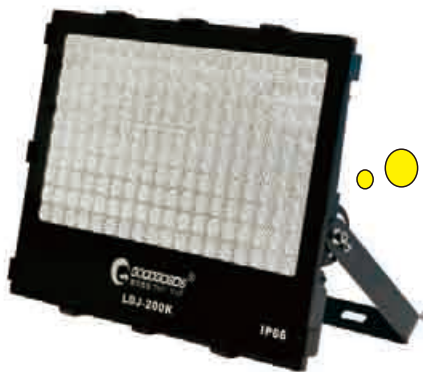

LDJ-200K

最新型40°狭角配光型 200W LED投光器

狭角配光
省エネ・薄型

基本情報	
品番	LDJ-200K
商品名	LED 投光器 狭角配光
製造元	株式会社 グッド・グッツ
ブランド	GOODGOODS 昭暉照明(SYOKI)
発売日	平成29年5月
メーカー希望小売価格	25,000円(税抜)
光色	昼光色
全光束	28080lm
消費電力	200W
入力電圧	AC85V~265V
ロット数	2/約14.5kg
ロットサイズ	W520*H435*D270 mm
JAN (GS1) コード	4571461861326

LED投光器