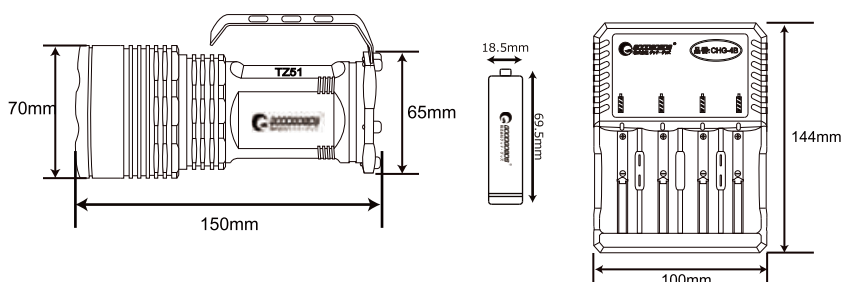

基本情報	
品番	TZ51
商品名	LED 懐中電灯
製造元	株式会社 グッド・グッズ
ブランド	GOODGOODS 昭暉照明(SYOKI)
発売日	平成26年9月
メーカー希望小売価格	10,000円(税抜)
発光色	昼光色
明るさ	6500lm
点灯時間	3時間 (HIGH)
ロット数	10/12.2kg
JAN (GS1) コード	4571461860718