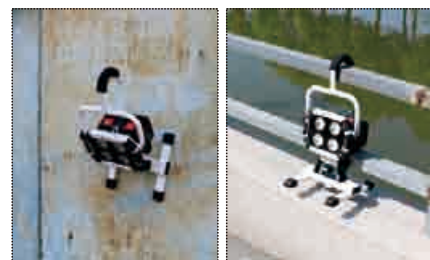

GH40-S

引掛けタイプ

強力マグネット付

充電式 LED投光器

2 バッテリー着脱式
段階調光機能

40W

5600lm

◀ 三脚に取付けが可能

■ 実測照度

距離	中心照度
1m	6652.5LX
2m	1663.1LX
3m	739.1LX
4m	415.7LX
5m	266.1LX
6m	184.7LX
7m	135.7LX

★上記照度は設計上の数値の為、使用環境下により異なります。

フル充電で
約4-8時間
点灯

2段階
調光機能
HIGH
↓
LOW

(明るさ)
5600lm
超高輝度

基本情報	
品番	GH40-S
商品名	LED投光器 バッテリー着脱式
製造元	株式会社 グッド・グッズ
ブランド	GOODGOODS 昭暉照明(SYOKI)
発売日	平成30年4月
メーカー希望小売価格	27,650円(税抜)
光色	昼白色
全光束	5600lm
消費電力	40W
点灯時間	Lo: 約4時間、Hi: 約2時間 (電池パック1個) Lo: 約8時間、Hi: 約4時間 (電池パック2個)
ロット数/重量	4 / 約14.4kg
ロットサイズ	W510×H410×D350 mm
JAN (GS1) コード	4571461861777

特長

プロ専用の本格仕様
高輝度米国CREE社製COBチップを搭載し、超爆光を実現！
引掛けタイプで、足場パイプ（単管パイプ）などに引っ掛けて使用できます。
着脱可能な大容量のリチウムイオンバッテリーを搭載、バッテリーはカンタン着脱！
バッテリー残量計付
スタンドの四箇所に超強力マグネット付！様々なシーンで活躍すること間違いなし！
2段階調光機能！HIGH/LOW切替スイッチ式
三脚用穴がついているので、市販の三脚に取付可能！
持ち手も、ライト部分も角度調整可能です。
防塵防水対応：IP65等級の防水性能を誇れ！

製品仕様

LEDパワー	40W	バッテリー	専用電池 4400mAh×2パック (GH-4400A)
全光束	5600lm	電池寿命	充放電サイクル回数：約500回 ※
調光機能	HIGH/LOW (2段階)	充電電源	AC充電 (ZC12V-B) : AC100V-240V DC充電 : DC12/24V
発光色	昼白色 (6000K)	角度調整	前後180°
光源数	米国CREE社製COB LEDチップ×4	防水等級	IP65 (生活防水)
演色性	>Ra80	サイズ	W232*H427*D211 mm
照射角度	60°(中角)	重量	2.9kg
充電時間	約3~4時間 (電池パック1個)	材質	アルミ+ABS+PC
連続点灯時間	LOW : 約4時間、HIGH : 約2時間 (電池パック1個) LOW : 約8時間、HIGH : 約4時間 (電池パック2個)	セット内容	本体、バッテリーパック(GH-4400A)*2、スタンド、DC充電器、AC充電器 (ZC12V-B)、取扱説明書、保証書

※充放電サイクルを500回繰り返すと、バッテリー容量が約75%~60%まで減少します。