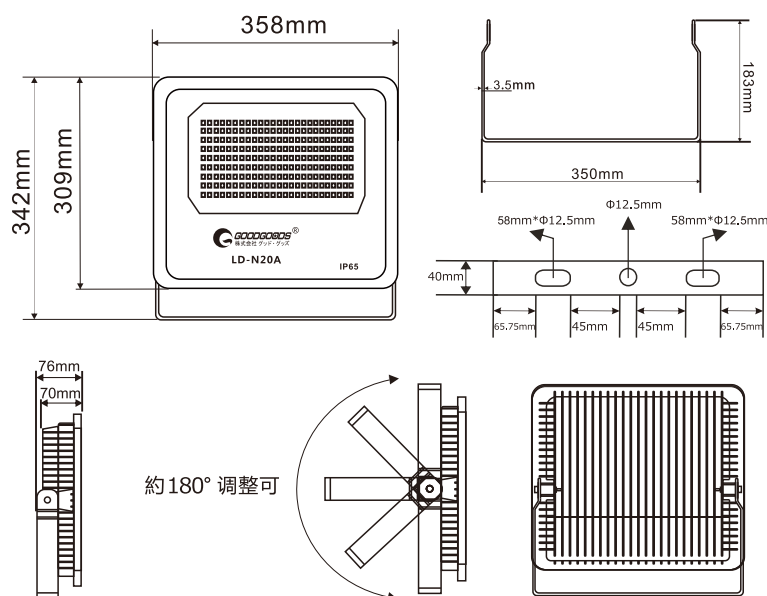

LD-N20A

LED投光器 200W 薄型タイプ