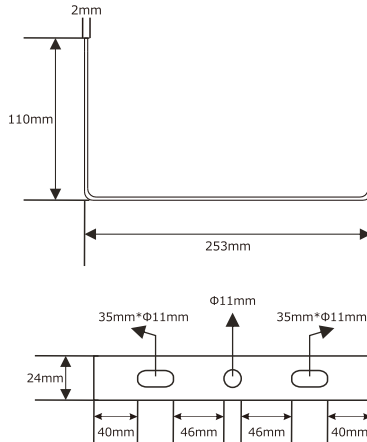

LED投光器

基本情報	
品番	LD103
商品名	LED 投光器
製造元	株式会社 グッド・グッズ
ブランド	GOODGOODS 昭暉照明(SYOKI)
発売日	平成24年11月
メーカー希望小売価格	6,500円(税抜)
光色	昼光色
全光束	5000lm
消費電力	50W
入力電圧	AC85V~265V
ロット数	6/約15.9kg
ロットサイズ	W505*H325*D335 mm
JANコード	4571461860466

特長

- ・超爆光SMDチップ採用。
- ・発光が均一で「チラつき」がなく、目に優しい。
- ・薄型の設計で取付の自由度が上がります。
- ・商品電力を抑えて、従来のHID投光器に比べ、約42%省エネを実現。
- ・照射角度約130°で従来のLED投光器よりも広角&広範囲に照らします。
- ・IP66防水レベルで屋内・屋外両方ご利用OK！
- ・看板灯、駐車場灯、樹木や店舗壁面などのライトアップ照明に。