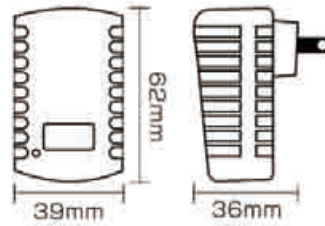

ZC42-A

グッド・グッズ専用 AC互換充電器 4.2V PSE認証

基本情報	
品番	ZC42-A
商品名	グッド・グッズ専用 AC互換充電器
製造元	株式会社 グッド・グッズ
ブランド	GOODGOODS
発売日	平成29年5月
メーカー希望小売価格	1,500円 (税別)
定格出力	4.2V 1000mA
プラグ規格	外径5.5Φ×内径2.1Φ 長さ：10mm
当社対応機種	GH10-S/ GH12-2/ GH30-X/ GH36-1/
JAN (GS1) コード	4571461861364

製品仕様

品番	ZC42-A	当社対応機種	GH10-S/ GH12-2/ GH30-X/ GH36-1/
入力電圧	AC100V~240V 50/60Hz	材質	プラスチック
出力電圧	4.2V 1000mA	ケーブルの長さ	約1.5m
プラグ規格	外径5.5Φ×内径2.1Φ 長さ：10mm	サイズ	W39*H62*D36 mm
充電指示ランプ	充電中：赤ランプ常時点灯 充電完了：緑ランプ常時点灯	質量	約60g
		セット内容	充電器本体