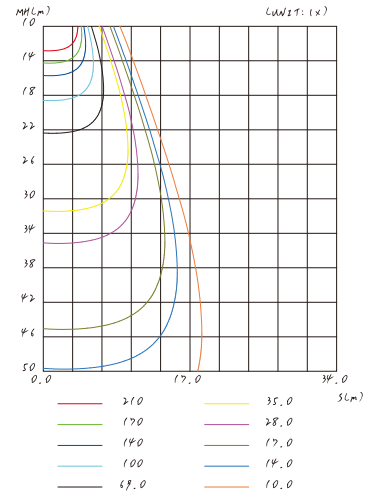

基本情報	
品番	LG-260T
商品名	高天井用照明60°配光
製造元	株式会社 グッド・グッズ
ブランド	GOODGOODS 昭暉照明(SYOKI)
発売日	平成30年5月
メーカー希望小売価格	38,000円(税抜き)
光色	昼光色
全光束	26000lm
消費電力	200W
入力電圧	AC85-265V
ロット数/重量	1 / 約8.6kg
ロットサイズ	W235*H460*D460 mm
JAN (GS1) コード	4571461861791

特長

LEDチップ315個搭載し、全光束26000LMに達成！

従来型LEDチップより耐熱性に優れ発熱量が少ない高輝度チップを315粒搭載
LEDチップ単体は最大1Wまで対応可能 余力ある仕様により寿命延長に繋がります。
長寿命LEDだから、高所へ取り替えの手間やコストを削減

60°配光で長距離照射可能

必要な部分を照らすだけでなく強調したい部分に更に光を集めることで、より印象的な空間を演出することができます。

用途

工場・ホール・体育館・建設現場、看板灯、ライトアップ照明、工場施設、スポーツ施設など様々なシーンで使われている水銀灯投光器などの代替に最適な商品になります。

実測照度

距離	中心照度
3m	3431.8LX
6m	857.9LX
9m	381.3LX
12m	214.4LX
15m	137.2LX

★上記照度は設計上の数値の為、使用環境下により異なります。