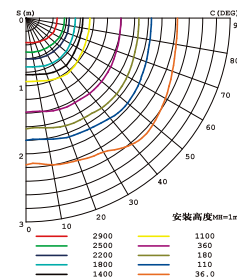

LD420 大型超爆光！ 200W LED投光器

LED投光器

基本情報	
品番	LD420
商品名	LED 投光器
製造元	株式会社 グッド・グッズ
ブランド	GOODGOODS 昭暉照明(SYOKI)
発売日	平成26年7月
メーカー希望小売価格	28,000円(税抜)
光色	昼光色
全光束	22000lm
消費電力	200W
入力電圧	AC85V~265V
ロット数	2/約20.3kg
ロットサイズ	W495*H475*D370 mm
JAN (GS1) コード	4571461860251

特長

- ◆【シャープな明りで効率UP】
  高効率な200W型（2000W相当）超ハイパワーLEDを搭載し、超拡散の明るさを実現！
  HID投光器「220W」相当の明るさ！
- ◆【照射角120°の広角タイプ】
  色ムラ・チラツキの無い純発光の昼白色が、均一に光を広げます。
  照射面は強化ガラスを使用。長期間の使用でも劣化せずクリアな光を照射します。
- ◆【耐水形】
  防水性能を示す保護等級において、高い防水性能を示す「耐水形（IP66）」を達成。
  屋内・屋外両方ご利用OK！
  看板灯、駐車場灯、樹木や店舗壁面などのライトアップ照明に。
  街灯、公園やホール、倉庫、町内の防犯灯に。
  集魚灯、イカ釣り漁船、キャンプ、アウトドアなどにも様々な用途に大活躍します！

実測照度

距離	中心照度
1m	7002.8LX
2m	1750.7LX
3m	778.0LX
4m	437.6LX
5m	280.1LX

★上記照度は設計上の数値の為、
使用環境下により異なります。

製品仕様

品番	LD420	照射角度	120°
消費電力	200W	使用温度	-20°C~45°C
入力電圧	AC85V~265V	防水等級	IP66（生活防水）
周波数	50/60Hz兼用	コード全長	約5m
全光束（明るさ）	22000lm	サイズ	W425*H325*D165 mm
ランプ効率	110lm/W	重さ	約8.2kg
発光色	昼光色（6000K）	材質	アルミニウム合金 + 強化ガラス
光源数	LEDチップ×4個	セット内容	投光器本体、保証書、取扱説明書
演色性	>Ra80