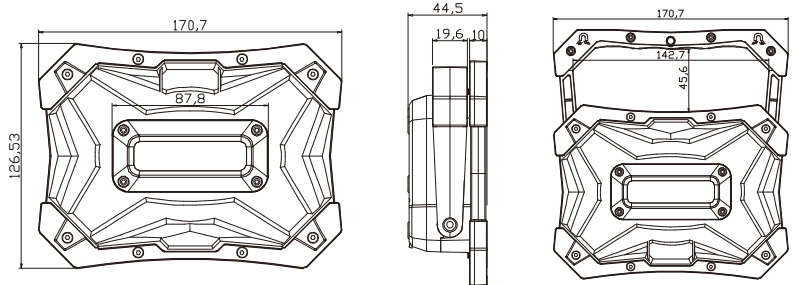

特長

- 高輝度COBチップ採用
- 単一面で発光する大光量の長方形COBタイプLEDを搭載することにより、一面で均一に発光し光のバラつきを抑えます。
- 手軽な乾電池式
- 単3形乾電池4本を使用し、配線不要・充電不要！
- 電池切れでも安心！一般的な単3形乾電池を採用！
- 長時間点灯
- 爆光：約4時間以上（市販の新品乾電池使用時）
- 弱光：24時間点灯可能（乾電池の種類によって異なる）
- 四階段調光
- 点灯四パターン（HIGH-MIDDLE-LOW-SOS）調整可能です。
- 使用場用によって簡単に切り替えます。
- マグネット付き
- 世界で認められた超強力マグネットN50を2個内蔵。