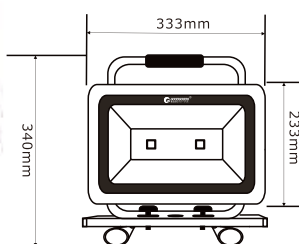

YC100-2 充電式 ポータブル 100W LED投光器