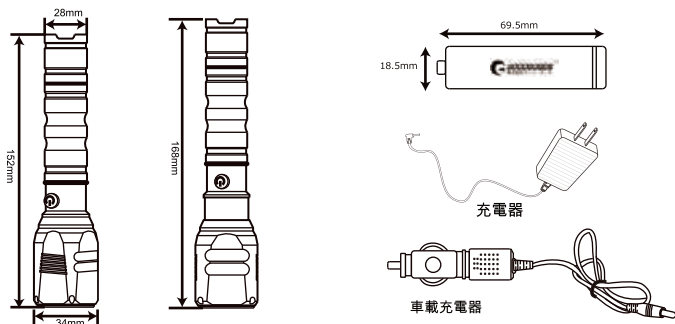

LED懐中電灯

特長

おすすめポイント

- ◇大手企業CREE社製のLEDチップを採用、全光束1800lmを実現！
- ◇手のひらサイズで超コンパクト&超軽量！ヘッド部は転がり防止の角形採用！
- ◇ベルトやカバンに取り付けやすいカラビナフック付で便利！
- ◇点灯3段階や無段階光束調節機能付き！シーンに合わせて光量や照射範囲を自由自在！
- ◇専用充電電池と充電器付き！
  - ・グッド・グッズ専用18650型リチウムイオンバッテリーを搭載！
  - 多重保護機能も付き！リチウムイオン電池の安全性を高め、長期間安定した性能を発揮する。
  - ・AC充電器と車載充電器付き
  - AC・DCどちらでも充電可能！防災グッズや停電対策として大活躍

●実測照度

照射距離	中心照度
300m	5.23LUX
600m	1.31LUX
900m	0.58LUX
1200m	0.33LUX

ズームIN (ZOOM IN)

最大照射距離：1200m

(注：最大照射距離がズームINの状態において光が届く距離となる。1200m距離に届く光の照度は0.33LUXとなります。実際は照射距離が空気などの環境に影響されますので多少の誤差が生じる場合がございます。)

●実測照射範囲

照射距離	照射面直径
1m	Φ0.95m
2m	Φ1.9m
3m	Φ2.85m
4m	Φ3.8m