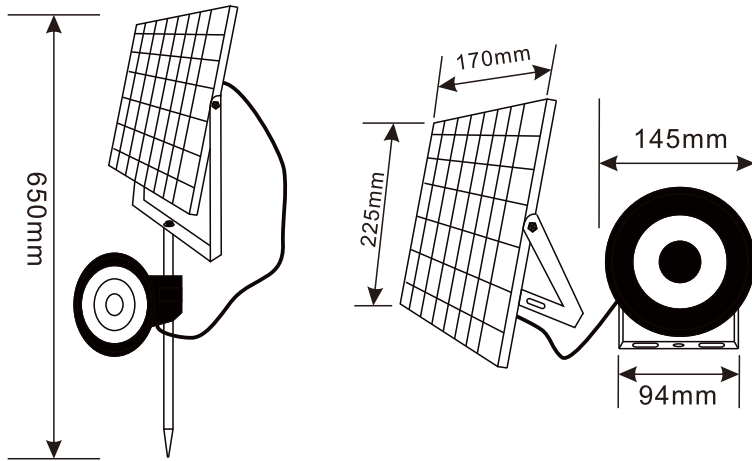

基本情報	
品番	TY18-5
商品名	LED ソーラーライト
製造元	株式会社 グッド・グッツ
ブランド	GOODGOODS 昭輝照明(SYOKI)
発売日	平成27年11月
メーカー希望小売価格	8,000円(税抜)
光色	昼光色・電球色
明るさ	550lm
点灯時間	9~13時間
ロット数	4/約8.9kg
ロットサイズ	W500*H280*D230 mm
JAN (GS1) コード	4571461860763(昼光色) 4571461860909(電球色)

太陽光発電LED

特長

- ◇省エネ
  自然の恵みである太陽光で発電します。省エネで、環境にやさしい。
- ◇経済的
  商用電源を使用しないので、電気代0円！
- ◇利便性
  ソーラー充電式なので、電源の取れない場所でも光る。
- ◇自動点灯・消灯で手間いらず！
  明暗センサー付き、昼間に自動充電されます。夜間に自動点灯します！
- ◇配線工事不要 女性でも簡単に取付可能
- ◇一体式・分離式・ライト単体として 3通りの使い方を楽しめる
- ◇レンズをすりガラスに！眩しさを和らげるとともに光の放射を均一に