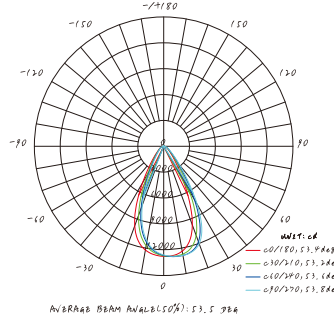

LG-130P LED高天井用投光器 60°配光 100W

基本情報	
品番	LG-130P
商品名	高天井用照明 60° 配光
製造元	株式会社 グッド・グッズ
ブランド	GOODGOODS 昭暉照明(SYOKI)
発売日	平成30年5月
メーカー希望小売価格	25,000円(税抜き)
光色	昼光色
全光束	13000lm
消費電力	100W
入力電圧	AC85-265V
ロット数/重量	2 / 約8.7kg
ロットサイズ	W345*H345*D445 mm
JAN (GS1) コード	4571461861784

LED投光器

特長

おすすめポイント

従来LEDチップより耐熱性能に優れ発熱量が少ない高輝度チップを133粒搭載
全光束13000LMに達成！

作業現場の安全性の向上！

落下防止用ワイヤーと引っ掛けフックも付属しています。引っ掛けフックを掛けて、落下防止に！
道路保守作業や建築現場に最適です。

用途

工場・ホール・体育館・建設現場、看板灯、ライトアップ照明、工場施設、スポーツ施設など
様々なシーンで使われている水銀灯投光器などの代替に最適な商品になります。

実測照度

距離	中心照度
3m	1715.9LX
6m	428.9LX
9m	190.6LX
12m	107.2LX
15m	68.6LX

★上記照度は設計上の数値の為、
使用環境下により異なります。

製品仕様

品番	LG-130P	照射角度	60°
消費電力	100W	使用温度	-20°C~45°C
入力電圧	AC85-265V	防水等級	IP65(生活防水)
周波数	50/60Hz兼用	コード	全長約2m
全光束	13000lm(光源の値に準ずる)	サイズ	φ280*H185 mm
ランプ効率	130.0lm/W	重さ約	3.5kg(本体のみ)
発光色	昼光色 (6000K)	材質	アルミニウム合金+PC
光源数	LEDチップ×133個	セット内容	投光器本体、アイボルト (M10)、 プラグ (別途付属)、保証書、取扱説明書
演色性	>Ra80