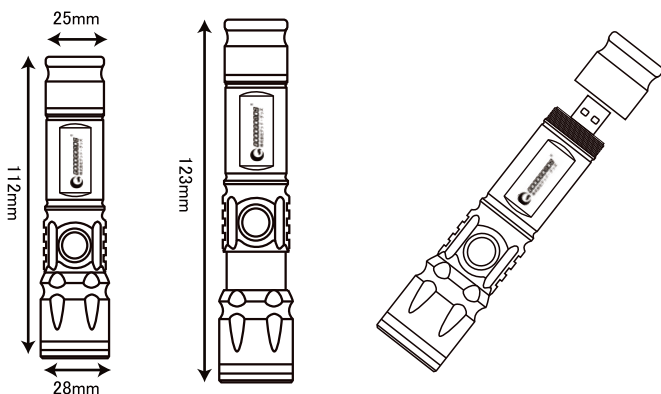

ES-20U

USB充電ポート搭載 LED懐中電灯