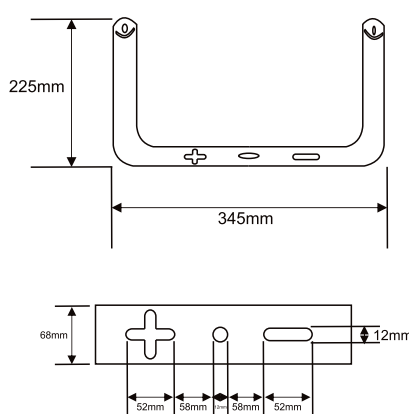

LD-4T 大型超爆光！ 200W LED投光器

LED投光器

特長

- ★【高品質5730チップ*400粒を採用しました！】
  高輝度のLED素子を狭面積の中に高密度に実装し、光源内部で発光する光を順次増加させる設計で照度は従来200W投光器より30%アップ！
- ★【薄さ115mmの「極薄型LED投光器」】
  駆動回路の小型化に専念し、遂にタブレット並みのコンパクトサイズを実現しました！
- ★【表面に放熱フィン付きでヒート対策ガンとアップ！】
  放熱性能に優れたアルミ合金を採用し、更に散熱効率が高いフィン形状を採用することで、放熱問題を解決！更に長寿命化を実現しました！
- ★【密封性に優れ、IP66等級の防水性能を！】
  コーキングを強化することで、IP66相当の防塵防水性能を実現！
- ★【約180度までスタンドの角度を調整できます！】
  スタンドの最大調整角度を180度に改善照射調節がより快適になりました！
- ★【照射面は強化ガラスを使用。長期間の使用でも劣化せずクリアな光を照射】
  カバーの材質は、強化ガラスなので、光線の透過率は、98%以上！