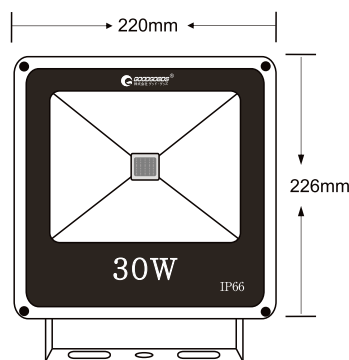

LD105

薄型！非常に明るい！ 30W LED投光器

LED投光器

基本情報	
品番	LD105
商品名	LED 投光器
製造元	株式会社 グッド・グッズ
ブランド	GOODGOODS 昭暉照明(SYOKI)
発売日	平成26年4月
メーカー希望小売価格	5,000円(税抜)
光色	昼光色
全光束	3000lm
消費電力	30W
入力電圧	AC85V~265V
ロット数	10/約16.9kg
ロットサイズ	W510*H365*D310 mm
JAN (GS1) コード	4571461860497

薄型の設計
超爆光LEDチップ

特長

- ◆【軽量・丈夫・コンパクト・薄型】
  奥行きたったの46mm。
- ◆【放熱機能アップ】
  ポディー全体をフィン構造としたことで、放熱性に優れ熱だれや故障を防止！
- ◆【照射角130°の広角照射】
  約130°の照射角で従来のLED投光器よりも更に広範囲を照らします！
- ◆【取り付け自在の台座】
  ステーの可動域が広く様々な場所への設置が可能！

実測照度

距離	中心照度
1m	826.9LX
2m	206.7LX
3m	91.8LX
4m	51.6LX
5m	33.0LX

★上記照度は設計上の数値の為、使用環境下により異なります。

製品仕様

品番	LD105	照射角度	130° (広角)
消費電力	30W	使用温度約	-20℃~45℃
入力電圧	AC85V~265V	防水等級	IP66 (生活防水)
周波数	50/60Hz兼用	コード全長	約3m
全光束 (明るさ)	3000lm	サイズ	W226*H220*D46 mm
ランプ効率	100lm/W	重さ	約1.32kg (本体)
発光色	昼光色 (6000K)	材質	アルミ合金 + 強化ガラス
光源数	LEDチップ×1個	セット内容	投光器本体、プラグ(別途付属)、保証書、取扱説明書
演色性	>Ra80