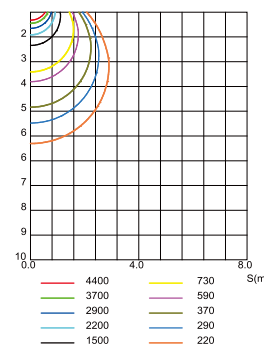

特長

高耐久SMD LEDチップ238粒を採用して、業界高水準となる発光効率130lm/Wを実現

- ●省エネ
  設備灯具・消費電力が大幅に低減して、省エネで明るさアップ。LEDチップ238個搭載し、水銀灯800W相当に達します！様々な場所でも満足！！
- ●独創性あふれるデザイン
  近未来の世界を演出するようなUFO型デザインを採用！
- ●優れた放熱性能
  LED室と電源装置室を別々の筐体とした独自のデザインを採用ことにより、ダブル放熱構造でLEDチップと電源からの発熱を効率的に発散！
- ●演色性がRa80以上に達成し、作業環境に最適な照明器具です
  高い黄色性で優れた色の再現性を実現！！
- ●作業現場の安全性の向上！
  落下防止用ワイヤと引っ掛けフックも付属しています、引っ掛けフックで落下防止に！
- ●瞬時点灯
  従来の水銀灯にできない瞬時点灯・瞬時再点灯が可能になり、電圧降下などによる消灯でも瞬時点灯できます。