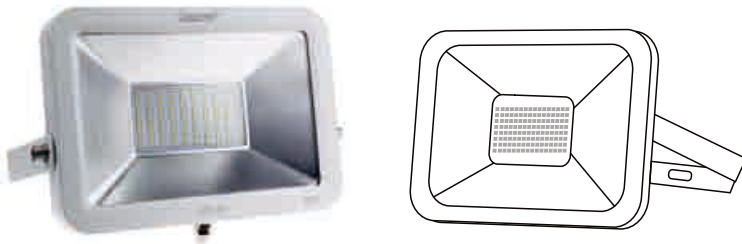

LDT-5F 極薄！超爆光！ 50W LED投光器

基本情報	
品番	LDT-5F
商品名	LED 投光器
製造元	株式会社 グッド・グッズ
ブランド	GOODGOODS 昭暉照明(SYOKI)
発売日	平成28年6月
メーカー希望小売価格	7,000円(税抜)
光色	昼光色
全光束	6000lm
消費電力	50W
入力電圧	AC85V~265V
ロット数	5/約10.8kg
ロットサイズ	W310*H255*D275 mm
JAN (GS1) コード	4571461861111

LED投光器