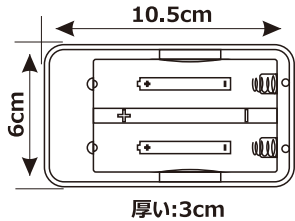

CHG-2A

18650型リチウムイオンバッテリー 専用充電器 PSE認証

基本情報	
品番	CHG-2A
商品名	充電専用充電器 (CHG-2A)
製造元	株式会社 グッド・グッズ
ブランド	GOODGOODS 昭輝照明(SYOKI)
発売日	平成30年5月
メーカー希望小売価格	1,580円(税抜き)
対応電池	18650型リチウムイオンバッテリー
入力電圧	AC100V~240V 50/60Hz
JAN (GS1) コード	4571461861852

特長

特徴

18650型リチウムイオンバッテリー充電電池を2本同時に充電できます。1本でも充電可能。

100~240Vまで対応しているので、変圧器なしで海外でも使用できます。

充電状況を示すライトが付いているので、充電状況がひと目でわかることができます。

製品仕様

品番	CHG-2A	ケーブルの長さ約	80cm
対応電池	18650型リチウムイオンバッテリー	材質	プラスチック
同時充電本数	2本	サイズ	W60*H105*D30mm
入力電圧	AC100V~240V 50/60Hz	質量	120g(ケーブル込み)
出力電圧	DC4.2V/800mA	セット内容	・充電器本体 ・充電ケーブル
充電指示ランプ	充電中：赤ランプ常時点灯 充電完了：緑ランプ常時点灯	対応機種	懐中電灯：ED25-S ED57 ED60-X ED68 ED70 ED80 ED90 ES95 ES-30H ES-40M ED45-F ヘッドライト：HL66 HL77 HL80 HL90