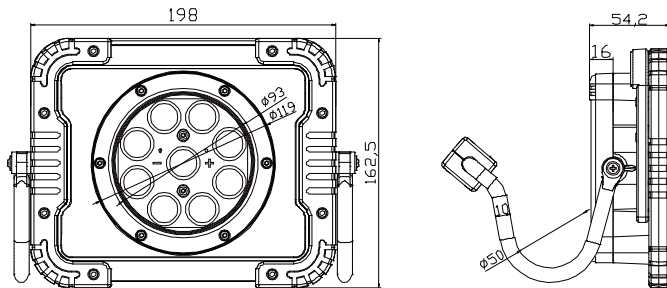

YC-45U 【意匠権登録】

45W 耐衝撃性抜群 高出力 充電式

4500 LM 安心の防塵・防水	IP65 安心の防塵・防水	N50 強力磁石	60° 中角配光	点灯時間 5~65時間	4モード 調光機能 100%-50% -25%-SOS

基本情報	
品番	YC-45U
商品名	LEDサーチライト 充電式
製造元	株式会社 グッド・グッズ
ブランド	GOODGOODS 昭暉照明(SYOKI)
発売日	平成31年4月
メーカー希望小売価格	17,000円(税抜)
明るさ	4500lm
点灯時間	HIGH : 約5時間
	Mid : 約10時間
	LOW : 約65時間
ロット数/重量	6 / 約12kg
ロットサイズ	W360*H360*D250 mm
JAN (GS1) コード	4571461862019

特長

- スライドハンドル付き：収納・持ち運びやすい
- 磁石を搭載したU字型アーム：直置き・貼る・パイプに引っ掛けなど
- USB出力口付き：スマホなどに充電可
- コードレス充電式：電源のない場所でも使える
- 点灯4モード：光量の調節が可能