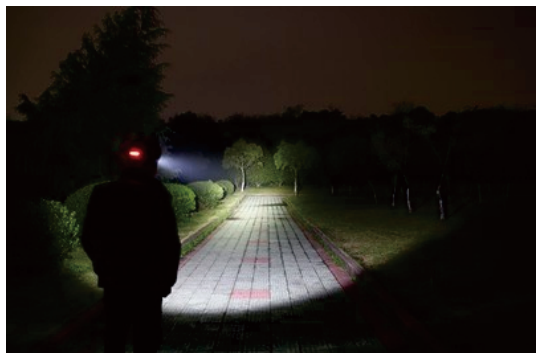

基本情報	
品番	HL90
商品名	LED ヘッドライト
製造元	株式会社 グッド・グッツ
ブランド	GOODGOODS 昭暉照明(SYOKI)
発売日	平成25年11月
メーカー希望小売価格	6,800円(税抜)
発光色	昼光色
明るさ	4000lm
点灯時間	約2~4時間
ロット数	50/約19.8kg
ロットサイズ	W580*H250*D520 mm
JAN (GS1) コード	4571461860343