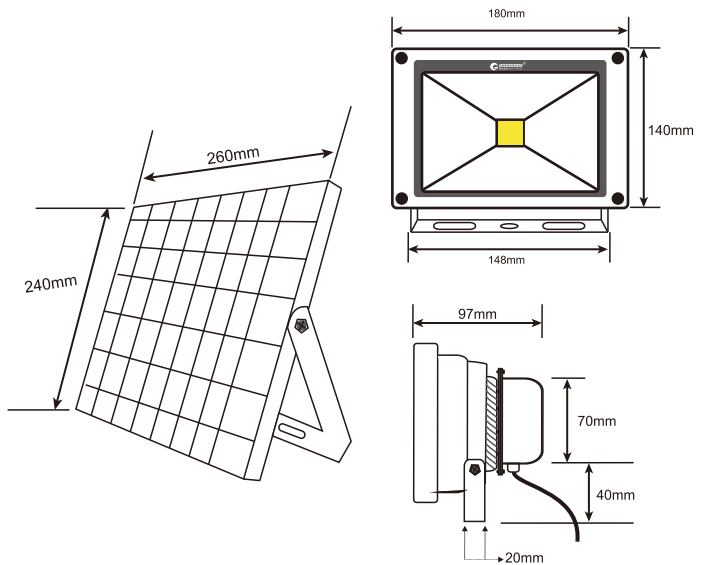

TYH-25T 電池交換式 実用新案登録 LEDソーラーライト

基本情報	
品番	TYH-25T
商品名	LEDソーラーライト 電池交換式
製造元	株式会社 グッド・グッズ
ブランド	GOODGOODS 昭輝照明(SYOKI)
知的財産権	実登3207027号
発売日	平成28年7月
メーカー希望小売価格	8,500円(税抜)
光色	昼光色/電球色
明るさ	2200lm
点灯時間	約9~13時間
ロット数	4/約8.9kg
ロットサイズ	W470*H290*D265 mm
JAN (GS1) コード	4571461861043 (昼光色) 4571461861388 (電球色)

太陽光発電LED

特長

【実用新案登録】

- ★バッテリーの取替え可能
  本製品は【簡単着脱バッテリー】の搭載でデメリットを改善しました！バッテリーをカンタンに交換で製品寿命も永く！
- ★ソーラー充電のほか、コンセント充電も可能
  コンセント充電で天候に左右されずしっかりと充電！悪天候時などは別売のAC充電器でフル充電
- ★長時間点灯！
  グッド・グッズ専用18650型リチウムバッテリー 3本を使用し、満充電すれば最長13時間連続点灯可能！
  電池一本からでも、使用・点灯が可能！
  電池 1本：2-3時間点灯
  電池 2本：5-7時間点灯
  電池 3本：9-13時間点灯
- ★1台2役 家計に優しい
  18650型リチウムイオンバッテリー充電器としても大活躍！
  LED照明としては勿論、充電器にも早変わり！ソーラーパネルで18650型リチウムイオン電池へ充電可能！
- ★自動点灯・消灯
  明暗センサーをソーラーパネルに搭載！
  暗くなると自動点灯し、明るくなると（周囲の光量が増えてくると）自動消灯！
  ON/OFFの手間もなく経済的！
- ★スイッチ付き
  状況に応じて夜間（暗い場所）に消灯したい場合も、スイッチでOFF可能！

■実測照度

距離	中心照度
1m	700.2LX
2m	175.0LX
3m	77.8LX
4m	43.7LX
5m	28.0LX

★上記照度は設計上の数値の為、使用環境下により異なります。

製品仕様

品番	TYH-25T	充電方法	a.太陽光発電 b.家庭電源（専用充電器CHG-4Bは別売りになります。）	
全光束	約2200lm		LEDライト	ソーラーパネル
発光色	昼光色（6000K） 電球色（3500K）	効率	20W	6V/8W多結晶シリコン
光源数	LEDチップ×25	防水等級	IP65（生活防水）	
照射角度	120°	サイズ	W180*H140*D97 mm	W260*H240 mm
点灯方式	光センサー+スイッチ	重量	約0.69kg	約1.1kg（電池3本込み）
点灯時間	電池1本：約2-3時間 / 電池2本：約5-7時間 / 電池3本：約9-13時間	材質	防錆性鋳造アルミ + 強化ガラス	
充電時間	約7時間	セット内容	LEDライト、ソーラーパネル、5mコード TYH-5M、保証書、	
使用電池	グッド・グッズ専用充電電池 LDC-361A×3本（18650型 3.7V）		取扱説明書、18650型リチウムイオンバッテリー LDC-361A×3本