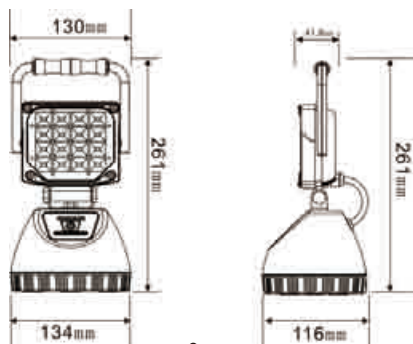

YC-16T

基本情報	
品番	YC-16T
商品名	LED 充電式投光器 マグネット付き
製造元	株式会社 グッド・グッツ
ブランド	GOODGOODS 昭暉照明(SYOKI)
発売日	平成28年5月
メーカー希望小売価格	9,500円 (税抜)
光色	昼光色
全光束	1800lm
点灯時間	HIGH : 約3時間 LOW : 約8時間
充電時間	約3~5時間
ロット数	10/約12.2kg
ロットサイズ	W620*H290*D290 mm
JAN (GS1) コード	4571461861050

特長

- ◆充電式・コンパクト
  充電式・コードレスで電源の取れない場所でも使用できる！
- ◆4段階調光機能
  4段階調光機能を搭載。Hi点灯で3時間、Lo点灯で約8時間の連続点灯が可能です。
- ◆底部マグネットと持ち手付き
  持ち手付きで吊り下げ・手提げ兼用可能です。
  マグネット付きだから、鉄面にシッカリとくっつき、両手を解放します。
- ◆スマホ充電機能付き
  USB出力端子を備えているので、照明としてだけでなく、スマホなどのモバイルバッテリーとしても使える。
- ◆独特なフィン式放熱設計でヒート対策万全
  耐食性を更に高め、強度も兼ね備えたアルミ合金製放熱フィンを採用するので、長期間連続点灯で過熱問題が解決する。
- ●バッテリー残量表示灯搭載
  本製品の最大の特徴とも言えるのが、電量残量表示灯と充電量表示灯を組み込んだ設計になっていることです。
  表示は25%、50%、75%、100%の4段階です。バッテリーの残量があとどれくらいやどの程度充電ができたか一目でわかる
- ●家でも車でも充電可能
  充電はAC100V-240Vでご家庭・海外で充電、DC12V/24Vでシガーソケットから車内でも充電可能です

底部強力な磁石付

■実測照度

距離	中心照度
1m	572.9LX
2m	143.2LX
3m	63.6LX
4m	35.8LX
5m	22.9LX