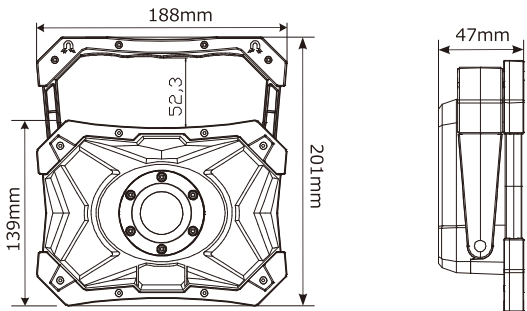

## ■実測照度

距離	中心照度
1m	1145.9LX
2m	286.4LX
3m	127.3LX
4m	71.6LX
5m	45.8LX

★上記照度は設計上の数値の為、使用環境下により異なります。