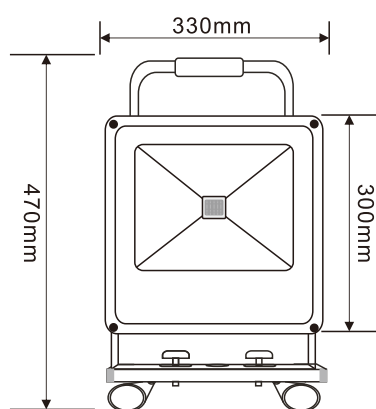

LD50-2 最新型LEDポータブル/床スタンド式 50W LED投光器

接続工事不要
コード長さ15m

基本情報	
品番	LD50-2
商品名	LED 投光器
製造元	株式会社 グッド・グッズ
ブランド	GOODGOODS 昭暉照明(SYOKI)
発売日	平成28年5月
メーカー希望小売価格	13,000円(税抜)
光色	昼光色
全光束	5500lm
消費電力	50W
入力電圧	AC85V~265V
ロット数	2/約9.8kg
ロットサイズ	W360*H330*D430 mm
JAN (GS1) コード	4571461860930

LED投光器

特長

- ◆【軽量と高照度の実現】
  全光束は5500LM！白熱球500W相当の明るさに匹敵！
  軽量ながらガレージには眩しいほどの高照度。
- ◆【幅広い照射角度】
  約120°で広角&広範囲に照らします。
- ◆【15mコード&プラグ付き】
  菱形PSE認証コンセントプラグとロングコード15M電源コード付き！
- ◆【取っ手&スタンド付】
  取っ手付きで、軽量タイプで持ち運びも便利！！
  持ち運びの他、スタンド利用や、取っ手部分で吊り下げ使用も！
- ◆【ハンドル&床スタンドは取り外し可能！】
  フレーム部分の穴は、市販の投光器スタンドにも取り付け可能です！！

実測照度

距離	中心照度
1m	1750.7LX
2m	437.68LX
3m	194.52LX
4m	109.42LX
5m	70.03LX

★上記照度は設計上の数値の為、使用環境下により異なります。

製品仕様

品番	LD50-2	照射角度	120°
消費電力	50W	ステア調整角度	330°
入力電圧	AC85V~265V	使用温度	約-20℃~45℃
周波数	50/60Hz兼用	防水等級	IP66 (生活防水)
全光束	5500lm	コード全長	約15m
ランプ効率	110lm/W	サイズ	W330*H470*D90 mm
発光色	昼光色	重量	4.1kg(本体)
光源数	LEDチップ*1個	材質	アルミニウム合金 + 強化ガラス
演色性	>Ra80	セット内容	本体、スタンド、プラグ付き15m電源コード、保証書、取扱説明書