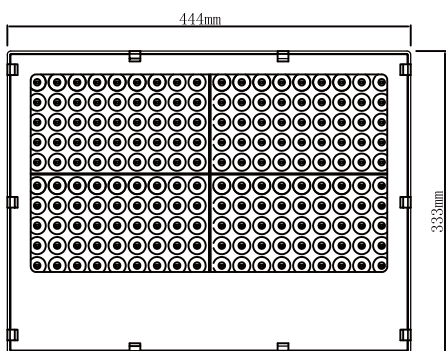

特長

狭角配光のLED投光器 より省エネ・薄型・軽量を実現

- ◇高効率・高出力
  高輝度LEDチップ180個を搭載 固有1初級消費効率は140.4lm/Wを実現。
- ◇低消費電力
  僅か200Wで28080lmの明るさを実現 低消費電力で環境負荷を低減。
- ◇狭角40°配光設計 集光性向上
  40°に集光された光が遠くまでしっかり届きます
- ◇ステーは前後180°調節可能
- ◇クランプイン型ヒートシンクを採用 シンプルな構造で優れた放熱性能・軽量化を両立
- ◇IP66を達成
  屋外で使用する優れた防塵・防水性