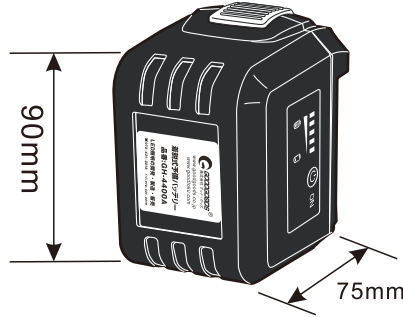

GH-4400A 着脱式 Li-ion 投光器専用バッテリー

基本情報	
品番	GH-4400A
商品名	着脱式バッテリー
製造元	株式会社 グッド・グッツ
ブランド	GOODGOODS 昭暉照明(SYOKI)
発売日	平成29年1月
メーカー希望小売価格	4,500円
電池容量	7.4V 4400mAh
充電電圧	AC100-240V(専用充電)
車載シガーソケット	DC12V-24V(専用充電)
充電時間	約3~4時間
点灯時間	LOW: 4時間; HIGH: 2時間 (目安)
対応機種	充電式投光器(YC30-N/GH40-S/GH40-L)
JAN (GS1) コード	4571461861272

特長

- 過充電・過放電保護機能付
- 2段階調光機能！HIGH/LOW切替スイッチ式
- 操作簡単
- バッテリー残量計付
- 防雨型、IP65等級の防水性能

ON/OFF

〈充電残量ランプ〉

スイッチ横の5つのランプが充電残量をあらわしています。残量が少なくなるほどランプ点灯数が少なくなります。