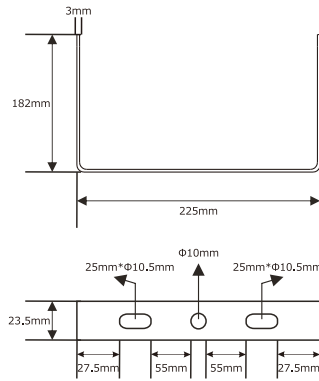

LDJ-100M

最新型40°狭角配光型 100W LED投光器

狭角配光
省エネ・薄型

LED投光器

基本情報	
品番	LDJ-100M
商品名	LED 投光器 狭角配光
製造元	株式会社 グッド・グッツ
ブランド	GOODGOODS 昭暉照明(SYOKI)
発売日	平成29年5月
メーカー希望小売価格	12,000円(税別)
光色	昼光色
全光束	14040lm
消費電力	100W
入力電圧	AC85V~265V
ロット数	4/約15.1kg
ロットサイズ	W400*H380*D320 mm
JAN (GS1) コード	4571461861333

特長

- 狭角配光のLED投光器 より省エネ・薄型・軽量を実現
- ◇高効率・高出力
  高輝度LEDチップ90個を搭載 固有I_レは^レ消費効率^レは140.4lm/Wを実現。
- ◇低消費電力
  僅か100Wで14040lmの明るさを実現 低消費電力で環境負荷を低減。
- ◇狭角40°配光設計 集光性向上
  40°に集光された光が遠くまでしっかり届きます
- ◇ステアは前後180°調節可能
- ◇クランプイン型ヒートシンクを採用 シンプルな構造で優れた放熱性能・軽量化を両立
- ◇IP66を達成
  屋外で使用する優れた防塵・防水性

実測照度

距離	中心照度
1m	37052.4LX
2m	9263.1LX
3m	4116.9LX
4m	2315.7LX
5m	1482.1LX

★上記照度は設計上の数値の為、使用環境下により異なります。

製品仕様

品番	LDJ-100M	照射角度	40°
消費電力	100W	ステア調整角度	前後約180°
入力電圧	AC85V~265V	使用温度	-20°C~45°C
周波数	50/60Hz兼用	防水等級	IP66 (生活防水)
全光束 (明るさ)	14040lm	コード全長	約2m
ランプ効率	140.4lm/W	サイズ	W268*H310*D44.5 mm
発光色	昼光色 (6000K)	重さ	約2.8kg
光源数	LEDチップ×90個	材質	アルミニウム合金+強化ガラス
演色性	>Ra80	セット内容	投光器本体、プラグ(別途付属)、保証書、取扱説明書