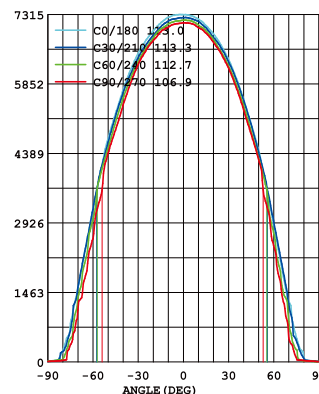

基本情報	
品番	LD-N20A
発売日	平成31年5月
メーカー希望小売価格	23,100円(税抜)
JAN (GS1) コード	4571461862033
製造元	株式会社 グッド・グッズ
ブランド	GOODGOODS 昭暉照明/SYOKI
ロット数	2台/約11.8kg
ロットサイズ	W425*H314*D435 mm