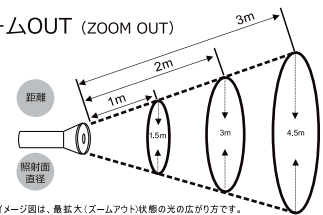

ズームOUT (ZOOM OUT)

上記イメージは、最大ズームアウト状態の光の広がりの様子です。
ズーム機能で照射面積を自由に調整出来ます。

製品仕様

品番	ED68	充電電圧	AC100V-240V 50/60Hz DC12V/24V
全光束	1800lm	防水等級	IP65(生活防水)
光源数	CREE社製XML-T6×1個	材質	アルミニウム合金
点灯モード	HIGH・LOW・FLASH (3段階)	サイズ	ズームout:約175mm*Φ38mm ズームin:約195*Φ38mm
光束調節	ズーム機能	重さ	約210g (電池なし) /260g (電池込)
使用時間	約2時間 (HIGH)	セット内容	・ライト本体 (ストラップ付属)
充電時間	約4時間		・18650型充電電池 LDC-361A×1本
使用電池	専用電池 18650リチウムイオンバッテリー LDC-361A×1本		・専用AC充電器・専用車載充電器・単四電池搭載台座
電池寿命	充放電サイクル回数：約500回 ※		・取扱説明書、保証書、化粧箱

※充放電サイクルを500回繰り返すと、バッテリー容量が約75%～60%まで減少します。