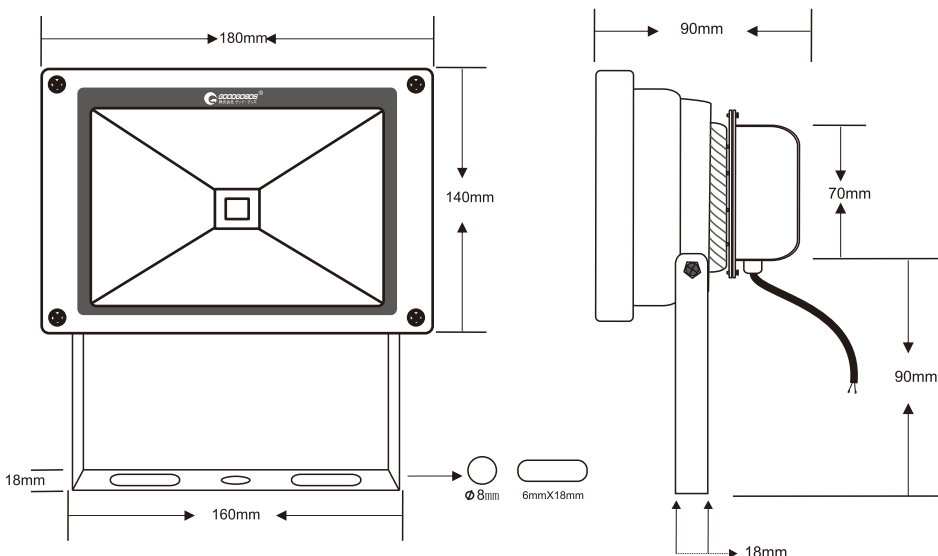

DC20W

DC12V~24V対応
LED作業灯20W

基本情報	
品番	DC20W
商品名	LED 作業灯
製造元	株式会社 グッド・グッツ
ブランド	GOODGOODS 昭暉照明(SYOKI)
発売日	平成26年5月
メーカー希望小売価格	6,100円(税抜)
光色	昼光色
全光束	2200lm
消費電力	20W
入力電圧	DC12V/24V
ロット数	20
ロットサイズ	W530*H320*D530 mm
JAN (GS1) コード	4571461860404