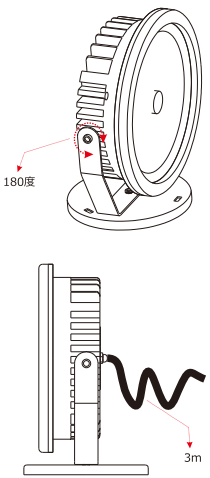

CO30 LED投光器30W

LED投光器

■ 実測照度

距離	中心照度
1m	826.95LX
2m	206.74LX
3m	91.88LX
4m	51.68LX
5m	33.08LX

★ 上記照度は設計上の数値の為、使用環境下により異なります。