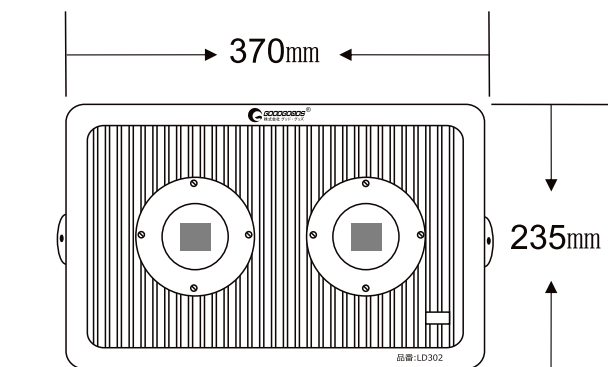

特長

- ◆【シャープな明りで効率UP】
  高効率な100W型（1000W相当）超ハイパワーLEDを搭載し、超拡散の明るさを実現！
  HID投光器「150W」相当の明るさ！
- ◆【優れた放熱性能】
  本体の全体に施した放熱フィン構造により効率よく放熱し、更に放熱に最適なアルミニウム基盤に各部品を直接実装する事で格段に放熱性能アップ！高照度と放熱を実現しました。
- ◆【軽量！！コンパクト！！】
  コンパクト設計で持ち運びや設置が簡単！更に、軽量設計により付属のステーでも取り付け可能！
- ◆【スタイリッシュなデザインも魅力】
  従来品の投光器のデザインイメージを覆すマットカラーが魅力です。
  また、深く刻まれた放熱用フィン構造もデザイン性を損ないません。