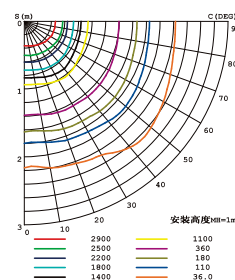

LD302

大型超爆光！ 100W LED投光器

基本情報	
品番	LD302
商品名	LED 投光器
製造元	株式会社 グッド・グッズ
ブランド	GOODGOODS 昭暉照明(SYOKI)
発売日	平成26年7月
メーカー希望小売価格	18,000円 (税抜)
光色	昼光色
全光束	11000lm
消費電力	100W
入力電圧	AC85V~265V
ロット数	4/約18.2kg
ロットサイズ	W495*H340*D420 mm
JAN (GS1) コード	4571461860268

LED投光器

特長

- ◆【シャープな明りで効率UP】
  高効率な100W型（1000W相当）超ハイパワーLEDを搭載し、超拡散の明るさを実現！
  HID投光器「150W」相当の明るさ！
- ◆【優れた放熱性能】
  本体の全体に施した放熱フィン構造により効率よく放熱し、更に放熱に最適なアルミニウム基盤に各部品を直接実装する事で格段に放熱性能アップ！高照度と放熱を実現しました。
- ◆【軽量！！コンパクト！！】
  コンパクト設計で持ち運びや設置が簡単！更に、軽量設計により付属のステーでも取り付け可能！
- ◆【スタイリッシュなデザインも魅力】
  従来品の投光器のデザインイメージを覆すマットカラーが魅力です。
  また、深く刻まれた放熱用フィン構造もデザイン性を損ないません。

実測照度

距離	中心照度
1m	3501.4LX
2m	875.3LX
3m	389.0LX
4m	218.8LX
5m	140.0LX

★上記照度は設計上の数値の為、使用環境下により異なります。

製品仕様

品番	LD302	照射角度	120°
消費電力	100W	使用温度	-20°C~45°C
入力電圧	AC85V~265V	防水等級	IP66（生活防水）
周波数	50/60Hz兼用	コード全長	約5m
全光束（明るさ）	11000lm	サイズ	W370*H235*D120 mm
ランプ効率	110lm/W	重さ	約4.2kg
発光色	昼光色（6000K）	材質	アルミニウム合金ダイカスト+PVC
光源数	LEDチップ×2個	セット内容	投光器本体、プラグ（別途付属）、保証書、取扱説明書
演色性	>Ra80