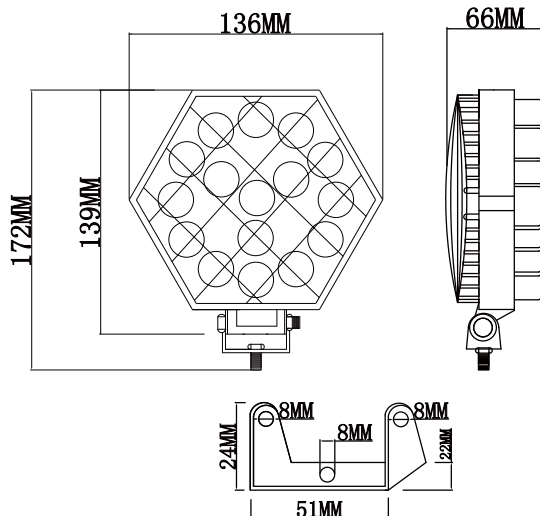

WL-48D

LED狭角作業灯 20°
DC12V/24V 34W