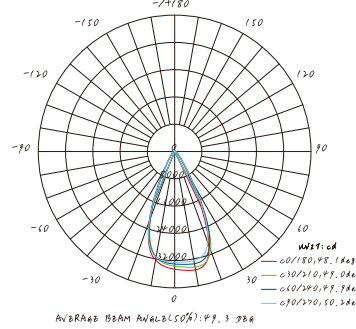

基本情報	
品番	LG-260T
商品名	高天井用照明60°配光
製造元	株式会社 グッド・グッズ
ブランド	GOODGOODS 昭暉照明(SYOKI)
発売日	平成30年5月
メーカー希望小売価格	38,000円(税抜き)
光色	昼光色
全光束	26000lm
消費電力	200W
入力電圧	AC85-265V
ロット数/重量	1 / 約8.6kg
ロットサイズ	W235*H460*D460 mm
JAN (GS1) コード	4571461861791

特長

LEDチップ315個搭載し、全光束26000LMに達成！

従来型LEDチップより耐熱性に優れ発熱量が少ない高輝度チップを315粒搭載
LEDチップ単体は最大1Wまで対応可能 余力ある仕様により寿命延長に繋がります。
長寿命LEDだから、高所へ取り替えの手間やコストを削減

60°配光で長距離照射可能

必要な部分を照らすだけでなく強調したい部分に更に光を集めることで、より印象的な空間を演出することができます。

用途

工場・ホール・体育館・建設現場、看板灯、ライトアップ照明、工場施設、スポーツ施設など様々なシーンで使われている水銀灯投光器などの代替に最適な商品になります。

実測照度

距離	中心照度
3m	3431.8LX
6m	857.9LX
9m	381.3LX
12m	214.4LX
15m	137.2LX

★上記照度は設計上の数値の為、使用環境下により異なります。