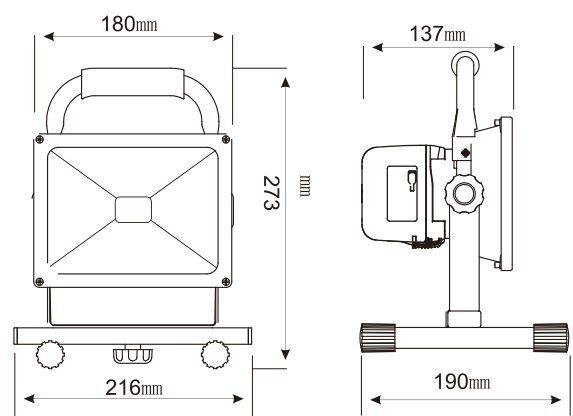

■実測照度

距離	中心照度
1m	954.9LX
2m	238.7LX
3m	106.1LX
4m	59.6LX
5m	38.2LX

★上記照度は設計上の数値の為、使用環境下により異なります。

製品仕様

品番	YC30-N	バッテリー	専用電池 4400mAh*2パック GH-4400A
LEDパワー	30W	電池寿命	充放電サイクル回数：約500回 ※
全光束	3000lm	充電電源	AC充電 (ZC12V-B) : AC100-240V DC充電 : DC12/24V
調光機能	HIGH/LOW (2段階)	角度調整	前30°/後60°
発光色	昼光色 (6500K)	防水等級	IP65 (生活防水)
光源数	COBタイプLED×1	サイズ	W216*H273*D190 mm
演色性	>Ra80	重量	2kg(本体)
照射角度	120° (広角)	材質	アルミニウム合金+強化ガラス
連続点灯時間	LOW:9時間 HIGH:5時間(電池パック2個)	セット内容	投光器本体、バッテリーパック (GH-4400A) *2、スタンド、ネジ、ACアダプター (ZC12V-B)、シガーソケット、取扱説明書、保証書
充電時間	約3~4時間(電池パック1個)		

※充放電サイクルを500回繰り返すと、バッテリー容量が約75%~60%まで減少します。