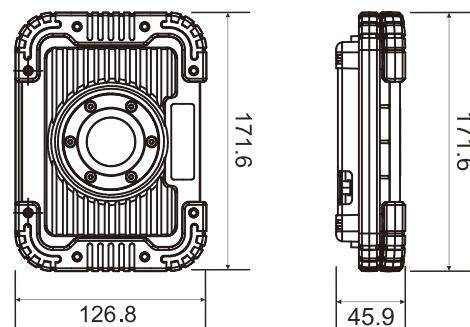

■実測照度

距離	中心照度
1m	795.7LX
2m	198.9LX
3m	88.4LX
4m	49.7LX
5m	31.8LX

★上記照度は設計上の数値の為、使用環境下により異なります。

製品仕様

品番	YC-02W	電池	専用電池 3.7V 4400mAh
LEDパワー	20W	電池寿命	充放電サイクル回数: 約500回 ※
全光束	2500lm	充電電源	AC充電: AC100V-240V USB出力: 5V 1A
発光色	昼光色	角度調整	前後180°
光源数	LEDチップ×1	防水等級	IP65 (生活防水)
点灯モード	HIGH・LOW・SOS・FLASH (4段階)	サイズ	W171.6*H126.8*D45.9 mm
照射角度	120° (広角)	重量	0.45kg(本体)
連続点灯時間	HIGH: 約3時間 LOW: 約6時間	材質	PC+ABS樹脂
充電時間	約4~5時間		
セット内容	投光器本体、ACアダプター(ZC02-S)、保証書、取扱説明書		

※充放電サイクルを500回繰り返すと、バッテリー容量が約75%~60%まで減少します。