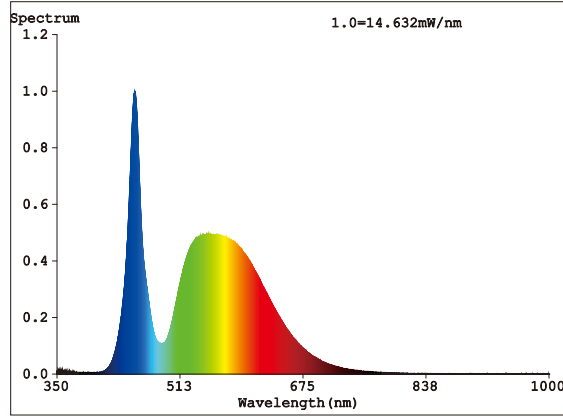

YC-88L 懐中電灯 ポケットライト **10W** 充電式・コードレス
磁石付き 金属製ボディー マグネット付き・USB出力可

充電式LED作業灯

基本情報	
品番	YC-88L
発売日	平成31年5月
メーカー希望小売価格	5,600 (税抜き)
JAN (GS1) コード	4571461862026
製造元	株式会社 グッド・グッズ
ロットサイズ	約385*225*340mm
ロット数	30/12.8kg
ブランド	GOODGOODS 昭暉照明/SYOKI

特長

- ・カバンにもすっぽり入るコンパクト設計
- ・USBポート搭載、携帯・スマホに充電対応（緊急時）
- ・金属製ボディー、耐衝撃性UP！
- ・軽量で持ち運びに大変便利
- ・底部のマグネットで鉄面へ吸着してご利用に
- ・クリップでポケット・ベルトなどに装着！

■ 実測照度

距離	中心照度
1m	254.65LX
2m	63.66LX
3m	28.29LX
4m	15.92LX
5m	10.19LX

★上記照度は設計上の数値の為、使用環境下により異なります。

製品仕様

品番	YC-88L	入力電圧	DC5V 1A
LEDパワー	10W	USB出力	DC5V MAX2.1A
全光束	800lm	防水等級	IP44 (生活防水)
発光色	昼白色	サイズ	W102*H80*D37 mm
光源数	LEDチップ×1	バゲーサイズ	W180*H105*D40 mm
点灯時間	約4.5時間	重量	0.35kg(本体)
充電時間	約5時間	材質	アルミ合金+鉄製
バッテリー	グッド・グッズ専用電池 3.7V 4000mAh (内蔵式)	セット内容	投光器本体、コンセントI08、マイクロUSBケーブルI59、
電池寿命	充放電サイクル回数：約500回		パッケージ、保証書、取扱説明書