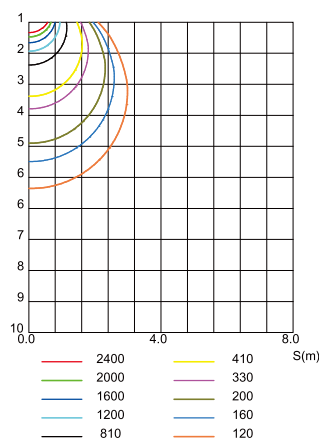

LG-100X

UFO型 高天井用照明 100W LED投光器

基本情報	
品番	LG-100X
商品名	高天井用照明 LED 投光器
製造元	株式会社 グッド・グッズ
ブランド	GOODGOODS 昭暉照明(SYOKI)
発売日	平成29年8月
メーカー希望小売価格	25,000円(税抜)
光色	昼光色
全光束	13000lm
消費電力	100W
入力電圧	AC85-265V
ロット数	2/約9.0kg
ロットサイズ	W345*H345*D445 mm
JAN (GS1) コード	4571461861586

LED投光器

特長

高耐久SMD LEDチップ¹133粒を採用して、業界高水準となる発光効率130lm/Wを実現

- ●省エネ
  設備灯具・消費電力が大幅に低減して、省エネで明るさアップ。LEDチップ133個搭載し、水銀灯400W相当に達します！
- ●独創性あふれるデザイン
  近未来の世界を演出するようなUFO型デザインを採用！
- ●優れた放熱性能
  LED室と電源装置室を別々の筐体とした独自のデザインを採用ことにより、ダブル放熱構造でLEDチップと電源からの発熱を効率的に発散！
- ●演色性がRa80以上に達成し、作業環境に最適な照明器具です
  高い演色性で優れた色の再現性を実現！！
- ●作業現場の安全性の向上！
  落下防止用ワイヤと引っ掛けフックも付属、引っ掛けフックで落下防止に！
- ●瞬時点灯
  従来の水銀灯にできない瞬時点灯・瞬時再点灯が可能になり、電圧降下などによる消灯でも瞬時点灯できます。