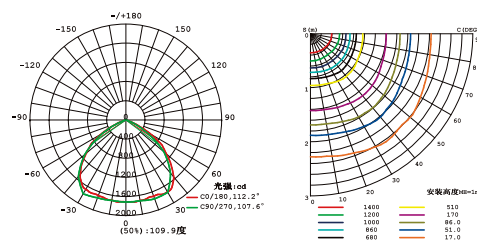

LD101 非常に明るい！ 50W LED投光器

LD101-ZB(昼白色)
LD101-DQ(電球色)

LED投光器

基本情報	
品番	LD101-ZB(昼白色)/LD101-DQ(電球色)
商品名	LED 投光器
製造元	株式会社 グッド・グッズ
ブランド	GOODGOODS 昭暉照明(SYOKI)
発売日	平成24年8月
メーカー希望小売価格	7,500円(税抜)
光色	昼白色/電球色
全光束	5000lm
消費電力	50W
入力電圧	AC85V~265V
ロット数	6/約16.7kg
ロットサイズW	W525*H450*D315 mm
JAN (GS1) コード	4571461860190(昼白色) 4571461860756(電球色)

2種類ある点灯

昼白色は主に
作業、庭園、工事などの場合に活躍します。

電球色は主に
景色、公園、看板などの場合に活躍します。

昼白色: 色温度 6000K
電球色: 色温度 3500K

特長

- ◆【高効率LEDチップ採用】
  最高光束5000lm/広角タイプの高効率！
- ◆【コンバーター本体への防水・落雷防止】
  本体だけでなく、コンバーター単体への防水・落雷防止機能を搭載により浸水・落雷による故障を更に軽減！
- ◆【過酷な温度環境での使用にも】
  -20℃~+45℃という温度環境での使用も可能！
  寒冷地の他、屋内施設における夏季の一時的な高温環境での使用も可能です。
- ◆【幅広い照射角度】
  約120°で従来のLED投光器よりも広角&広範囲に照らします。
- ◆【強化ガラス採用】
  高い耐衝撃性をもつ強化ガラスの採用で、万が一の破損時にも飛散することはありません。

実測照度

距離	中心照度
1m	1591.5LX
2m	397.8LX
3m	176.8LX
4m	99.4LX
5m	63.6LX

★上記照度は設計上の数値の為、使用環境下により異なります。

製品仕様

品番	LD101-ZB(昼白色)/LD101-DQ(電球色)	照射角度	120°
消費電力	50W	ステー調整角度	180°
入力電圧	AC85V~265V	使用温度	-20℃~45℃
周波数	50/60Hz兼用	防水等級	IP65 (生活防水)
全光束 (明るさ)	5000lm	コード全長	約5m
ランプ効率	100lm/W	サイズ	W285*H235*D125 mm
発光色	昼白色 (6000K) /電球色 (3500K)	重さ	約2.3kg
光源数	LEDチップ×1個	材質	アルミニウム + 強化ガラス
演色性	> Ra80	セット内容	投光器本体、プラグ(別途付属)、保証書、取扱説明書