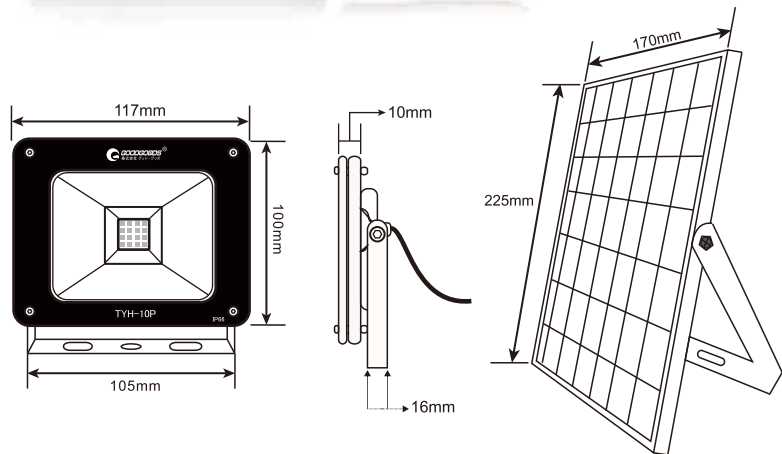

TYH-10P 電池交換式 実用新案登録 LEDソーラーライト