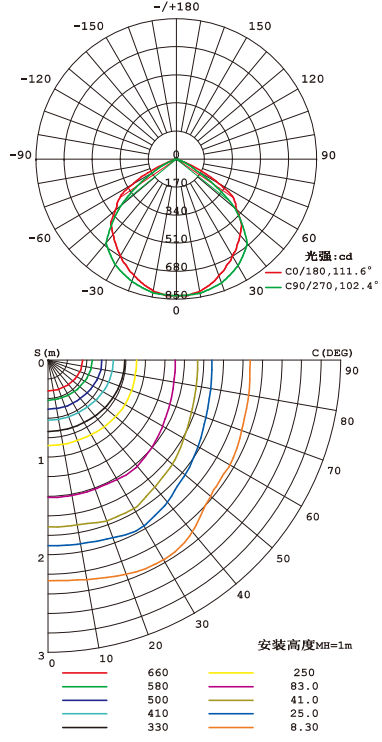

基本情報	
品番	LD75-X
発売日	平成28年6月
メーカー希望小売価格	4,000円(税抜)
JAN (GS1) コード	4571461861067
製造元	株式会社 グッド・グッズ
ロットサイズ	W535*H413*D225mm
ロット数	10/9.5kg
ブランド	GOODGOODS 昭暉照明/SYOKI