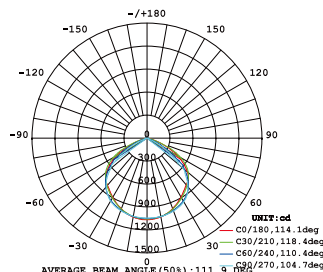

LDT-3E

極薄！超爆光！ 30W LED投光器

LED投光器

基本情報	
品番	LDT-3E
商品名	LED 投光器
製造元	株式会社 グッド・グッズ
ブランド	GOODGOODS 昭暉照明(SYOKI)
発売日	平成28年6月
メーカー希望小売価格	6,000円(税抜)
光色	昼光色
全光束	4000lm
消費電力	30W
入力電圧	AC85V~265V
ロット数	5/約8.5kg
ロットサイズ	W285*H265*D255 mm
JAN (GS1) コード	4571461861104

特長

- LEDチップ60PCSを搭載し、より明るく！
- AC85~265Vの電圧に対応！
- 取り付け場所を選ばない！
  - 軽量コンパクトな設計で、取り付けステーは無段階で調整可能。
  - 360°回転フリーアーム
- iPad外形を基に設計！
- ホワイトボディでスタイリッシュなデザイン
- 適用場所
  - 公共場所、駐車場、事務所、展示場に使用、作業灯、駐車場灯、看板灯、街灯、公園、ホール、玄関常夜灯、町内防犯灯として使用！

実測照度

距離	中心照度
1m	1273.2LX
2m	318.3LX
3m	141.4LX
4m	79.5LX
5m	50.9LX

★上記照度は設計上の数値の為、使用環境下により異なります。

製品仕様

品番	LDT-3E	照射角度	120° (広角)
消費電力	30W	ステー調整角度	360°
入力電圧	AC85V~265V	使用温度	約-20℃~45℃
周波数	50/60Hz兼用	防水等級	IP65 (生活防水)
全光束 (明るさ)	4000lm	コード全長	約2m (アース線あり)
ランプ効率	133.33lm/W	サイズ	W230*H168*D40 mm
発光色	昼光色 (6000K)	重量	1.5kg(本体)
光源数	LEDチップ×60個	材質	アルミニウム合金 + 強化ガラス
演色性	>Ra80	セット内容	投光器本体、プラグ(別途付属)、保証書、取扱説明書