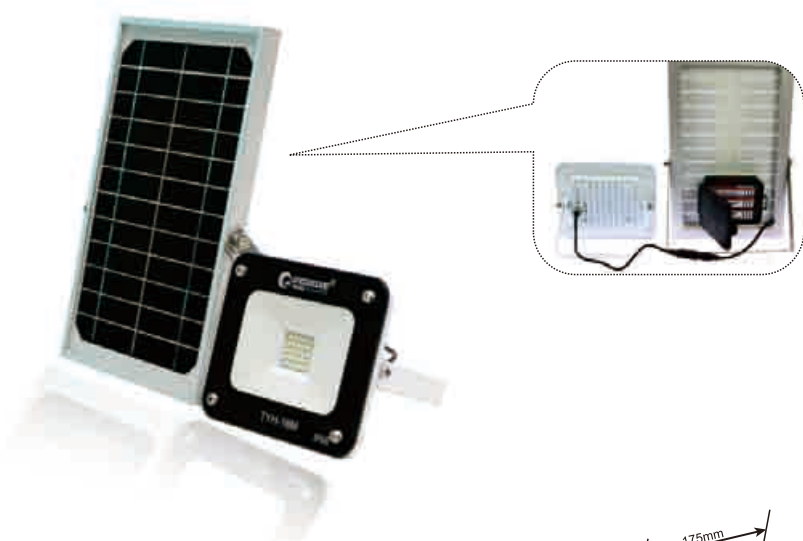

TYH-16M 電池交換式 実用新案登録 LEDソーラーライト

太陽光発電LED

基本情報	
品番	TYH-16M
商品名	LEDソーラーライト 電池交換式
製造元	株式会社 グッド・グッツ
ブランド	GOODGOODS 昭暉照明(SYOKI)
知的財産権	実登3207027号
発売日	平成29年3月
メーカー希望小売価格	9,600円(税抜)
光色	昼光色
明るさ	2200lm
点灯時間	9~13時間
ロット数	5/約9.8kg
ロットサイズ	W470*H350*D255 mm
JAN (GS1) コード	4571461861296