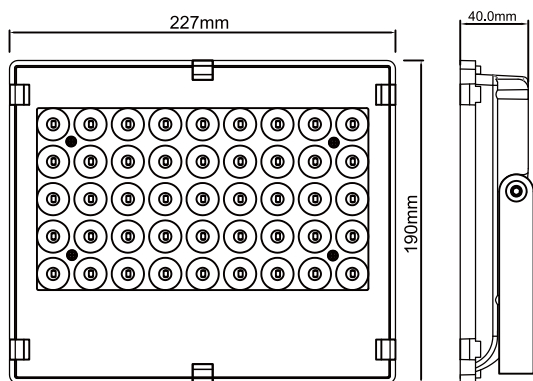

特長

- 狭角配光のLED投光器 より省エネ・薄型・軽量を実現
- ◇高効率・高出力
  高輝度LEDチップ45個を搭載 固有I_レは^レ-消費効率率は140.4lm/Wを実現。
- ◇低消費電力
  僅か50Wで7020lmの明るさを実現 低消費電力で環境負荷を低減。
- ◇狭角40°配光設計 集光性向上
  40°に集光された光が遠くまでしっかり届きます
- ◇ステアは前後180°調節可能
- ◇クランプイン型ヒートシンクを採用 シンプルな構造で優れた放熱性能・軽量化を両立
- ◇IP66を達成
  屋外で使用する優れた防塵・防水性