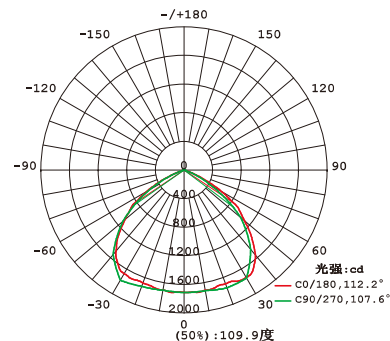

LD50-2 最新型LEDポータブル/床スタンド式 50W LED投光器

接続工事不要
コード長さ15m

基本情報	
品番	LD50-2
商品名	LED 投光器
製造元	株式会社 グッド・グッズ
ブランド	GOODGOODS 昭暉照明(SYOKI)
発売日	平成28年5月
メーカー希望小売価格	13,000円(税抜)
光色	昼光色
全光束	5500lm
消費電力	50W
入力電圧	AC85V~265V
ロット数	2/約9.8kg
ロットサイズ	W360*H330*D430 mm
JAN (GS1) コード	4571461860930

LED投光器

特長

- ◆【軽量と高照度の実現】
  全光束は5500LM！白熱球500W相当の明るさに匹敵！
  軽量ながらガレージには眩しいほどの高照度。
- ◆【幅広い照射角度】
  約120°で広角&広範囲に照らします。
- ◆【15mコード&プラグ付き】
  菱形PSE認証コンセントプラグとロングコード15M電源コード付き！
- ◆【取っ手&スタンド付】
  取っ手付きで、軽量タイプで持ち運びも便利！！
  持ち運びの他、スタンド利用や、取っ手部分で吊り下げ使用も！
- ◆【ハンドル&床スタンドは取り外し可能！】
  フレーム部分の穴は、市販の投光器スタンドにも取り付け可能です！！

実測照度

距離	中心照度
1m	1750.7LX
2m	437.68LX
3m	194.52LX
4m	109.42LX
5m	70.03LX

★上記照度は設計上の数値の為、使用環境下により異なります。

製品仕様

品番	LD50-2	照射角度	120°
消費電力	50W	ステア調整角度	330°
入力電圧	AC85V~265V	使用温度	約-20℃~45℃
周波数	50/60Hz兼用	防水等級	IP66 (生活防水)
全光束	5500lm	コード全長	約15m
ランプ効率	110lm/W	サイズ	W330*H470*D90 mm
発光色	昼光色	重量	4.1kg(本体)
光源数	LEDチップ*1個	材質	アルミニウム合金 + 強化ガラス
演色性	>Ra80	セット内容	本体、スタンド、プラグ付き15m電源コード、保証書、取扱説明書