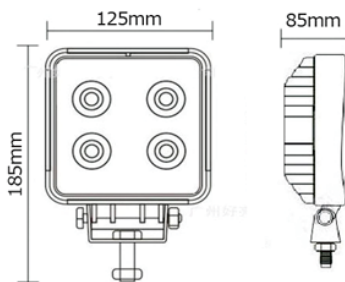

WL03

DC12V~24V対応 LED作業灯40W