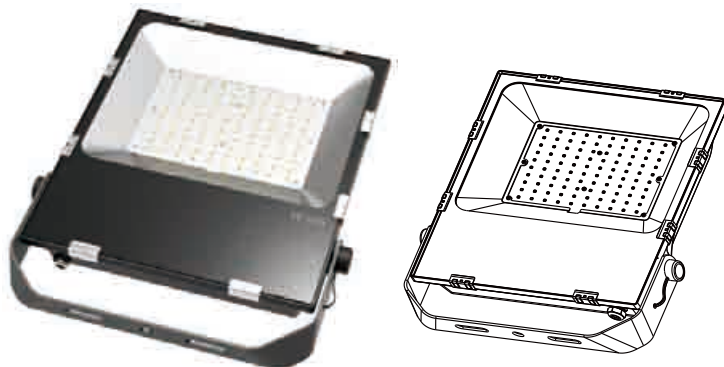

LDT-150 極薄！大型超爆光！ 100W LED投光器

LED投光器

基本情報	
品番	LDT-150
商品名	LED 投光器
製造元	株式会社 グッド・グッツ
ブランド	GOODGOODS 昭暉照明(SYOKI)
発売日	平成28年9月
メーカー希望小売価格	18,000円(税抜)
光色	昼光色
全光束	15000lm
消費電力	100W
入力電圧	AC100V~240V
ロット数	2/約11.3kg
ロットサイズ	W495*H410*D300 mm
JAN (GS1) コード	4571461861173