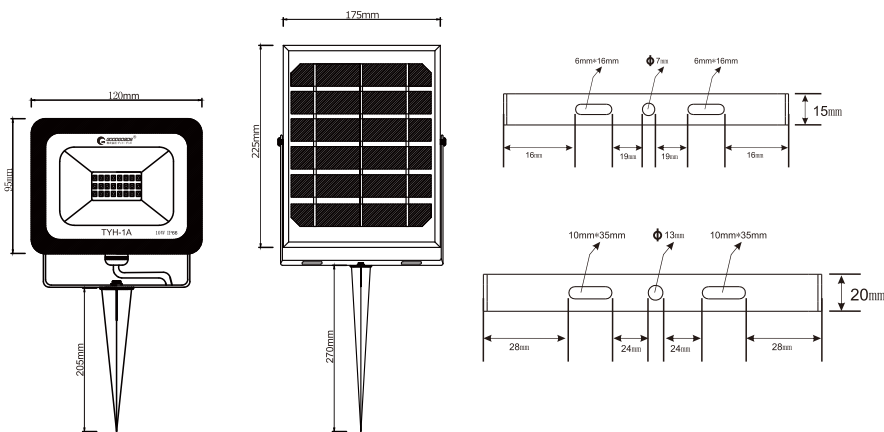

太陽光発電LED

特長

新商品登場！杭付きのLEDソーラーライト

ライト・ソーラーパネル両方に杭が付属されているからお庭などに挿すだけで！すぐ使える！
面倒な取付工事不要！
電球色と昼白色の2色を御用意。雰囲気と実用性を両立！
杭は軽量かつ頑丈なアルミ合金を採用！強度と耐久性UP！

2WAY充電方法

ソーラー充電だけでなく、コンセント用充電器（品番：CHG-4B）でも充電可能！
スパアバッテリー（品番：LDC-361A）があれば、雨天続きでも电量不足の心配なし！

電気代0円！手軽に電気代を節約！

ソーラー充電式だから、電気代削減！家計に優しい！
更に工事不要型で、工事費用がかからずにリーズナブルに導入が可能！

実測照度

距離	中心照度
1m	350.1LX
2m	87.5LX
3m	38.9LX
4m	21.8LX
5m	14.0LX

★上記照度は設計上の数値の為、使用環境下により異なります。