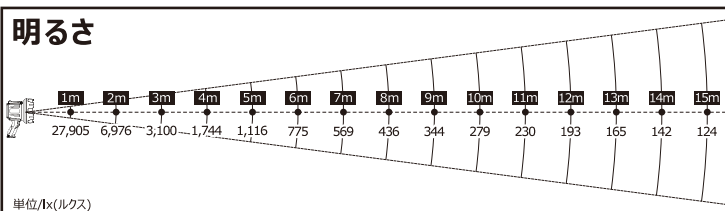

## 実測照度

距離	中心照度
1m	14LX
2m	3.5LX
3m	1.5LX
4m	0.8LX
5m	0.5LX

★上記照度は設計上の数値の為、使用環境下により異なります。

YC-15G

LED サーチライト  
充電式 狭角15°配光  
15W 1500lm  
長照射距離900m

IP65  
防水等級

6500K  
昼光色

調光機能  
4モード

充電時間  
約3-4時

照射角度  
15°

照射距離  
約900m