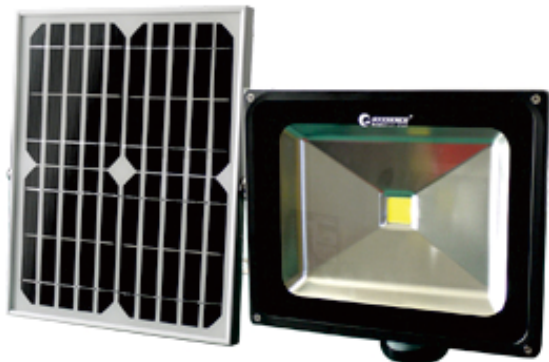

TGY-50 人感センサーLEDライト 50W

太陽光発電LED

基本情報	
品番	TGY-50
商品名	人感センサー付き LEDソーラーライト
製造元	株式会社 グッド・グッツ
ブランド	GOODGOODS 昭暉照明(SYOKI)
発売日	平成28年5月
メーカー希望小売価格	20,000円(税抜)
光色	昼光色
明るさ	5000lm
点灯時間	約200回 (一回約1分間点灯)
ロット数	2/約9.9kg
ロットサイズ	W490*H380*D360 mm
JAN (GS1) コード	4571461860916