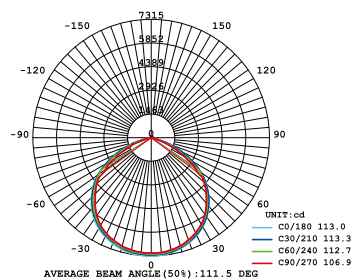

基本情報	
品番	LD-N20A
発売日	平成31年5月
メーカー希望小売価格	23,100円(税抜)
JAN (GS1) コード	4571461862033
製造元	株式会社 グッド・グッズ
ブランド	GOODGOODS 昭暉照明/SYOKI
ロット数	2台/約11.8kg
ロットサイズ	W425*H314*D435 mm