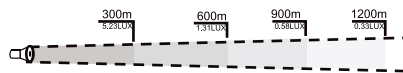

ズームIN (ZOOM IN)

最大照射距離: 1200m

(注: 最大照射距離がズームINの状態において光が届く距離となる。1200m距離に届く光の照度は0.3LUXとなります。実際は照射距離が空気などの環境に影響されますので多少の誤差が生じる場合がございます。)

●実測照射範囲

照射距離	照射面直径
1m	Φ0.95m
2m	Φ1.9m
3m	Φ2.85m
4m	Φ3.8m