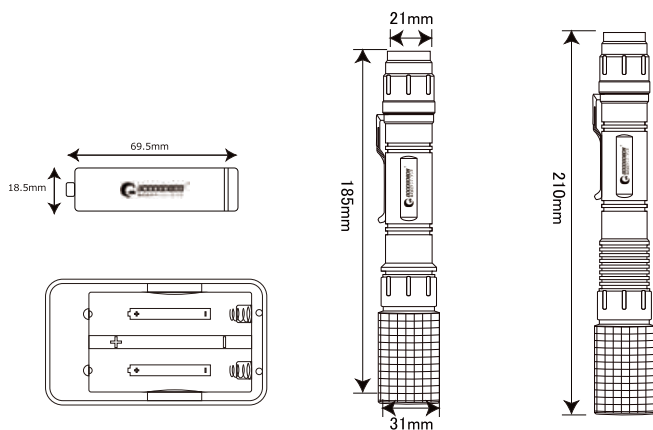

特長

1. ■：米国CREE社製XML-T6 LED光源を採用し、超爆光の明るさ1800lmを実現。
   - ■：ズーム機能付き、近距離から遠距離まで幅広く照らします。
2. 懐中電灯ライト部分の先端を回すことによって光の拡散範囲をお好みに調節できる

●実測照度

照射距離	中心照度
300m	2.32LUX
600m	0.58LUX
900m	0.29LUX

ズームIN (ZOOM IN)

最大照射距離：900m

(注：最大照射距離がズームINの状態において光が届く距離となる。
900m距離に届く光の照度は0.3LUXとなります。実際は照射距離が空気などの環境に影響されますので多少の誤差が生じる場合がございます。)

●実測照射範囲

照射距離	照射面直径
1m	Φ 1.5m
2m	Φ 3m
3m	Φ 4.5m