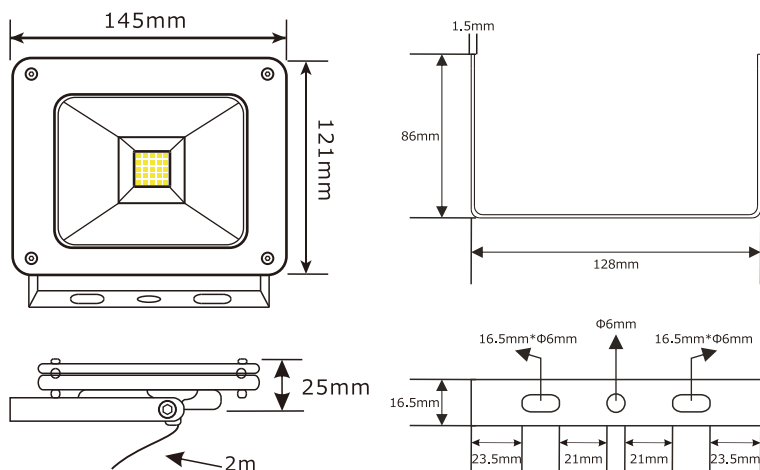

特長

- 軽量・極薄設計・スタイリッシュで店舗照明にも。
- 最新型デジタル方式のIC電源チップ一体型LED24個を搭載！
  20W・2600ルーメンのパワーで従来の200W相当の明るさを実現！
- 優れた放熱性！
- 防水性能IP66
- ハイパワーの同時に驚くほど省エネ！新時代の代表作！
- 省スペース設計

適用場所：

工場、作業場、学校、公共場所、化粧室、ロッカー、倉庫、車庫、駐車場、事務所、防犯灯、駐車場灯、軒下灯、門戸灯、表札灯、屋外屋内照明、LEDライト、LEDワークライト、夜間作業、防犯ライト、玄関灯など様々なシーンで活躍。