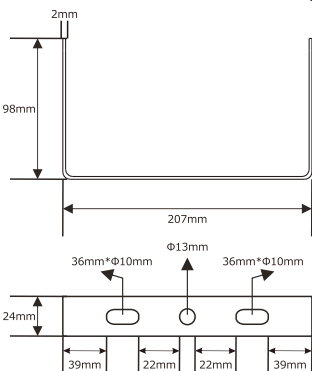

LD105

薄型！非常に明るい！ 30W LED投光器

LED投光器

基本情報	
品番	LD105
商品名	LED 投光器
製造元	株式会社 グッド・グッズ
ブランド	GOODGOODS 昭暉照明(SYOKI)
発売日	平成26年4月
メーカー希望小売価格	5,000円(税抜)
光色	昼光色
全光束	3000lm
消費電力	30W
入力電圧	AC85V~265V
ロット数	10/約16.9kg
ロットサイズ	W510*H365*D310 mm
JAN (GS1) コード	4571461860497

薄型の設計
超爆光LEDチップ

特長

- ◆【軽量・丈夫・コンパクト・薄型】
  奥行きたったの46mm。
- ◆【放熱機能アップ】
  ポディー全体をフィン構造としたことで、放熱性に優れ熱だれや故障を防止！
- ◆【照射角130°の広角照射】
  約130°の照射角で従来のLED投光器よりも更に広範囲を照らします！
- ◆【取り付け自在の台座】
  ステーの可動域が広く様々な場所への設置が可能！

実測照度

距離	中心照度
1m	826.9LX
2m	206.7LX
3m	91.8LX
4m	51.6LX
5m	33.0LX

★上記照度は設計上の数値の為、使用環境下により異なります。

製品仕様

品番	LD105	照射角度	130° (広角)
消費電力	30W	使用温度約	-20℃~45℃
入力電圧	AC85V~265V	防水等級	IP66 (生活防水)
周波数	50/60Hz兼用	コード全長	約3m
全光束 (明るさ)	3000lm	サイズ	W226*H220*D46 mm
ランプ効率	100lm/W	重さ	約1.32kg (本体)
発光色	昼光色 (6000K)	材質	アルミ合金 + 強化ガラス
光源数	LEDチップ×1個	セット内容	投光器本体、プラグ(別途付属)、保証書、取扱説明書
演色性	>Ra80