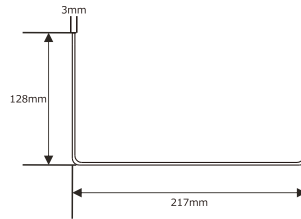

LD-H6A

小型！超軽量！ 100W LED投光器

LED投光器