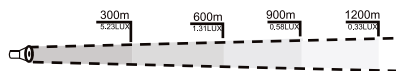

ズームIN (ZOOM IN)

最大照射距離：1200m

(注：最大照射距離がズームINの状態において光が届く距離となる。1200m距離に届く光の照度は0.33LUXとなります。実際は照射距離が空気などの環境に影響されますので多少の誤差が生じる場合がございます。)

●実測照射範囲

照射距離	照射面直径
1m	Φ0.95m
2m	Φ1.9m
3m	Φ2.85m
4m	Φ3.8m