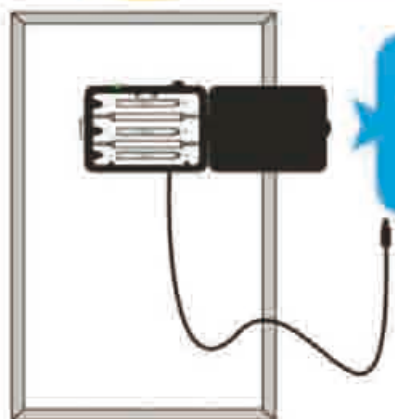

# 太陽光発電 LED投光器

実用新案登録

超連続点灯  
超長寿命

画期的な技術革新

電池交換式 電気代0円

超長連続点灯  
18650電池  
3本搭載

太陽光発電システム  
世界最新技術革新  
(18650型充電電池用)

日中自動充電  
夜間自動点灯