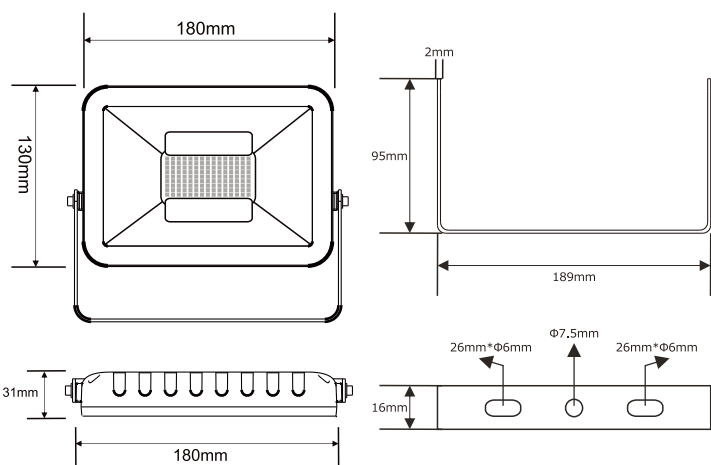

特長

- 実用新案登録！
- 平面反射板に加え更に高拡散性の楕円反射板を追加！
- 薄さ31mmの「極薄型LED投光器」！
- 3030チップ*35粒を採用！超爆光と驚く省エネ性能を両立！
- PVDアルミ鏡面加工で発光角度は140度に！
- アース線付で更に安心！安全！
- 長めのステーを採用し、ライトを真下に向ける事も可能

適用場所：

工場、作業場、学校、公共場所、化粧室、ロッカー、倉庫、車庫、駐車場、事務所、防犯灯、駐車場灯、軒下灯、門戸灯、表札灯、屋外屋内照明、LEDライト、LEDワークライト、夜間作業、防犯ライト、玄関灯など様々なシーンで活躍。