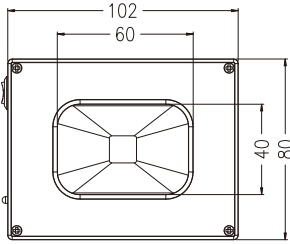

YC-88L 懐中電灯 ポケットライト **10W** 充電式・コードレス
磁石付き 金属製ボディー マグネット付き・USB出力可

充電式LED作業灯

基本情報	
品番	YC-88L
発売日	平成31年5月
メーカー希望小売価格	5,600 (税抜き)
JAN (GS1) コード	4571461862026
製造元	株式会社 グッド・グッズ
ロットサイズ	約385*225*340mm
ロット数	30/12.8kg
ブランド	GOODGOODS 昭暉照明/SYOKI