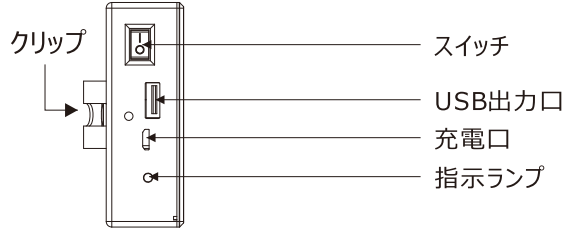

YC-88L 懐中電灯 ポケットライト **10W** 充電式・コードレス
磁石付き 金属製ボディー マグネット付き・USB出力可

充電式LED作業灯

基本情報	
品番	YC-88L
発売日	平成31年5月
メーカー希望小売価格	5,600 (税抜き)
JAN (GS1) コード	4571461862026
製造元	株式会社 グッド・グッズ
ロットサイズ	約385*225*340mm
ロット数	30/12.8kg
ブランド	GOODGOODS 昭暉照明/SYOKI