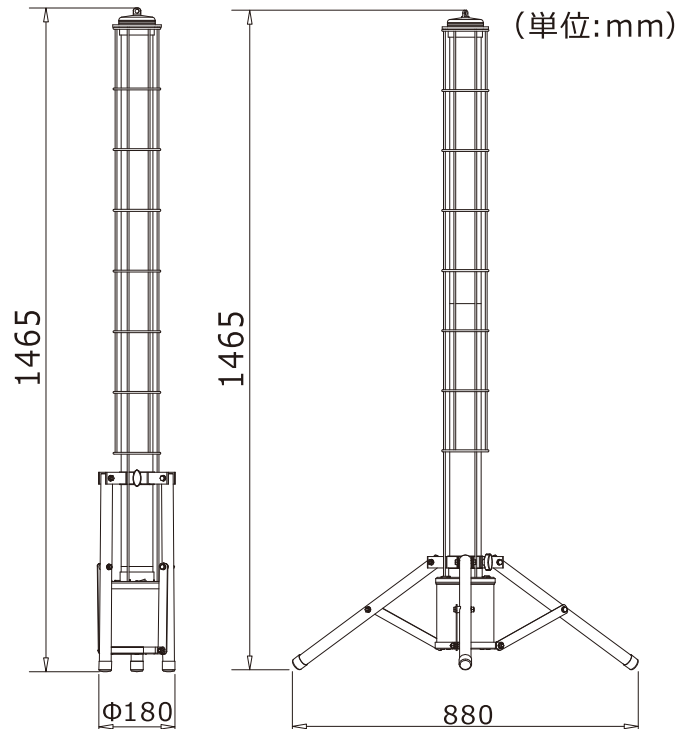

■特長

円柱型 LED移動式照明灯

道路工事、土木、建設・建築などの工事現場、
薄暗いガレージ・倉庫作業、
家屋改装・改修工事、
車修理場、
夜間のスポーツ練習やアウトドア用照明としておすすめします。

■製品仕様

品番	GD-100W	照射角度	360°
消費電力	100W	使用温度	-30°C~50°C
入力電圧	AC100~277V	防水等級	IP44 (生活防水)
周波数	50/60Hz兼用	コード全長	約3m (ポッキンプラグ付)
全光束	10000lm(光源の値に準ずる)	サイズ	約Φ180*H1465mm
ランプ効率	100lm/W	重量	約6.1kg
発光色	昼白色 (5500~6000K)	材質	アルミニウム合金 + PC
光源数	LEDチップ×432個	セット内容	投光器本体、ショルダーベルト、保証書、収納バッグ、取扱説明書