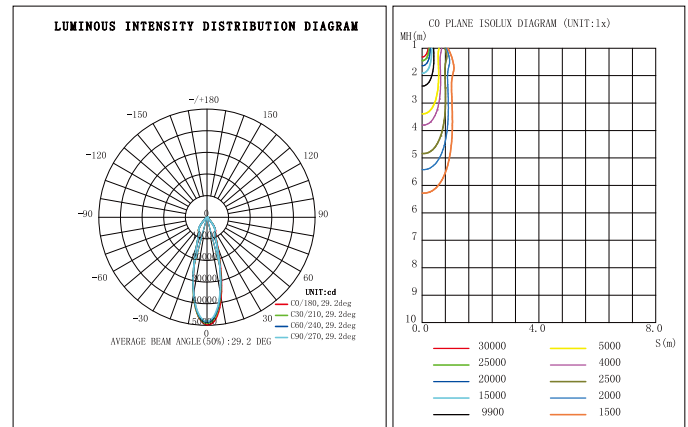

LD-509W 大型超爆光！ 500W LED投光器

LED投光器

基本情報	
品番	LD-509W
商品名	LED 投光器
製造元	株式会社 グッド・グッツ
ブランド	GOODGOODS 昭暉照明(SYOKI)
発売日	平成29年9月
メーカー希望小売価格	60,000円(税抜)
光色	昼光色
全光束	53000lm
消費電力	500W
入力電圧	AC85V~265V
ロット数	1/約14.9kg
ロットサイズ	W680*H570*D208 mm
JAN (GS1) コード	4571461861654

特長

- ◇高輝度チップ10コ
  高効率な50WLEDチップ十個を搭載し、業界最強クラスの明るさ53000lmを実現！
- ◇広角照射で遠距離タイプの登場！
  光を集中させるハニカム反射板を採用することにより、それぞれ35°の照射タイプで、超遠距離110m付近まで到達！
- ◇瞬時点灯
  パッと瞬時点灯で快適！
- ◇長寿命・省エネ
  水銀灯の約4倍・通常の白熱灯の約40倍・蛍光灯の約3~5倍程に相当します。
  水銀灯2000W相当の明るさ消費電力約1/4まで節約！
- ◇AC85~265Vの電圧に対応！
  電圧はAC85~265Vの広範囲で利用可能！

実測照度

距離	中心照度
1m	16870.4LX
2m	4217.6LX
3m	1874.6LX
4m	1054.4LX
5m	674.8LX

★上記照度は設計上の数値の為、使用環境下により異なります。

製品仕様

品番	LD-509W	照射角度	約120°
消費電力	500W	使用温度	-20°C~45°C
入力電圧	AC85V~265V	防水等級	IP66 (生活防水)
周波数	50/60Hz兼用	コード全長	約5m
全光束	53000lm	サイズ	W570*H460*D110 mm
ランプ効率	106lm/W	重量	12.4kg(本体)
発光色	昼光色 (6000K)	材質	アルミニウム合金 + 強化ガラス
光源数	LEDチップ×10個	セット内容	投光器本体、プラグ(別途付属)、保証書、取扱説明書
演色性	>Ra80