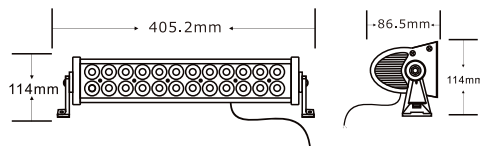

LD72W

DC12V~24V対応 LED作業灯 72W

基本情報	
品番	LD72W
商品名	LED 作業灯
製造元	株式会社 グッド・グッズ
ブランド	GOODGOODS 昭暉照明(SYOKI)
発売日	平成25年10月
メーカー希望小売価格	9,000円(税抜)
光色	昼光色
全光束	6100lm
消費電力	72W
入力電圧	DC12V/24V
ロット数	6/約14.5kg
ロットサイズ	W490*H410*D290 mm

特長

- ・防塵・防水仕様、雨中での作業も安心。
- ・フルメタルボディで、抜群の強度と耐久性を誇ります。
- ・60°配光：遠距離照射可
- ・取付簡単：+、-配線接続簡単

家庭電源対応不可
注意

⚠️ DC12V/24V兼用です。
100Vの家庭電圧に繋げないでください。