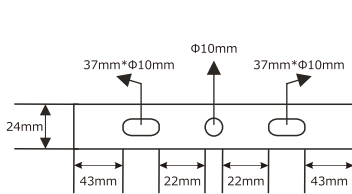

LD-H6A

小型！超軽量！ 100W LED投光器

LED投光器