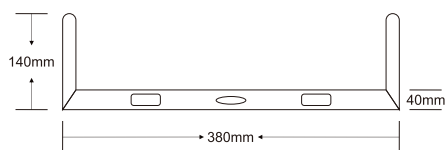

LD302

大型超爆光！ 100W LED投光器

基本情報	
品番	LD302
商品名	LED 投光器
製造元	株式会社 グッド・グッズ
ブランド	GOODGOODS 昭暉照明(SYOKI)
発売日	平成26年7月
メーカー希望小売価格	18,000円 (税抜)
光色	昼光色
全光束	11000lm
消費電力	100W
入力電圧	AC85V~265V
ロット数	4/約18.2kg
ロットサイズ	W495*H340*D420 mm
JAN (GS1) コード	4571461860268

LED投光器

特長

- ◆【シャープな明りで効率UP】
  高効率な100W型（1000W相当）超ハイパワーLEDを搭載し、超拡散の明るさを実現！
  HID投光器「150W」相当の明るさ！
- ◆【優れた放熱性能】
  本体の全体に施した放熱フィン構造により効率よく放熱し、更に放熱に最適なアルミニウム基盤に各部品を直接実装する事で格段に放熱性能アップ！高照度と放熱を実現しました。
- ◆【軽量！！コンパクト！！】
  コンパクト設計で持ち運びや設置が簡単！更に、軽量設計により付属のステーでも取り付け可能！
- ◆【スタイリッシュなデザインも魅力】
  従来品の投光器のデザインイメージを覆すマットカラーが魅力です。
  また、深く刻まれた放熱用フィン構造もデザイン性を損ないません。

実測照度

距離	中心照度
1m	3501.4LX
2m	875.3LX
3m	389.0LX
4m	218.8LX
5m	140.0LX

★上記照度は設計上の数値の為、使用環境下により異なります。

製品仕様

品番	LD302	照射角度	120°
消費電力	100W	使用温度	-20°C~45°C
入力電圧	AC85V~265V	防水等級	IP66（生活防水）
周波数	50/60Hz兼用	コード全長	約5m
全光束（明るさ）	11000lm	サイズ	W370*H235*D120 mm
ランプ効率	110lm/W	重さ	約4.2kg
発光色	昼光色（6000K）	材質	アルミニウム合金ダイカスト+PVC
光源数	LEDチップ×2個	セット内容	投光器本体、プラグ（別途付属）、保証書、取扱説明書
演色性	>Ra80