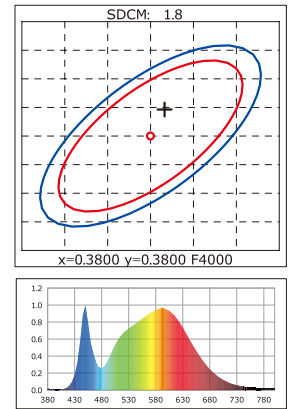

LDT-160 極薄！大型超爆光！ 100W LED投光器

PVDアルミ鏡面加工
広範囲を照らす

基本情報	
品番	LDT-160
商品名	LED 投光器
製造元	株式会社 グッド・グッズ
ブランド	GOODGOODS 昭暉照明(SYOKI)
発売日	平成28年6月
メーカー希望小売価格	15,000円(税抜)
光色	昼光色
全光束	16000lm
消費電力	100W
入力電圧	AC100V-240V
ロット数	4/約18.6kg
ロットサイズ	W445*H375*D245 mm
JAN (GS1) コード	4571461860992

LED投光器

特長

- ★薄さ41.5mmの「極薄型LED投光器」！
  従来の明るさそのままに薄型ボディで従来の商品よりも設置場所が広がります！
- ★3030チップ*160粒を採用！超爆光と驚く省エネ性能を両立！
  全光束最大16000LMを実現！
  耐熱性が高く発熱量が少ない3030チップを採用する事で熱害による耐性を向上させる事で長寿命化を図っています。
- ★PVDアルミ鏡面加工で発光角度は160度に！
  高効率鏡面加工による集光、拡散技術により高拡散を実現。
  全反射率98%の高反射。
- ★スタンドは上下360°調節可！
  ステーの可動域が広く
  真下の照射や、斜め上に向けての照射も可能
- ★照射面は強化ガラスを使用。長期間の使用でも劣化せずクリアな光を照射する
  カバーの材質は、強化ガラスなので、光線の透過率は、98%以上！むらなく発散します。

実測照度

距離	中心照度
1m	3081.5LX
2m	770.4LX
3m	342.4LX
4m	192.6LX
5m	123.2LX

★上記照度は設計上の数値の為、
使用環境下により異なります。

製品仕様

品番	LDT-160	照射角度	160°
消費電力	100W	ステー調整角度	360°
入力電圧	AC100V-240V	使用温度	-30°C~50°C
周波数	50/60Hz兼用	防水等級	IP65 (生活防水)
全光束 (明るさ)	16000lm	コード全長	約2m (アース線あり)
ランプ効率	160lm/W	サイズ	W360*H268*D41.5 mm
発光色	昼光色 (6000K)	重さ	約3.8kg (本体)
光源数	LEDチップ×160個	材質	アルミニウム合金+強化ガラス
演色性	>Ra80	セット内容	投光器本体、プラグ(別途付属)、保証書、取扱説明書