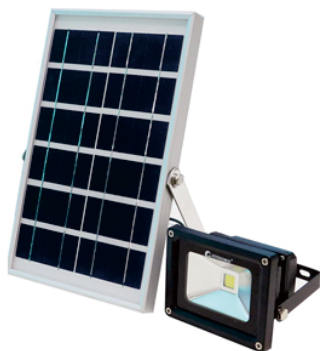

TYH-5 電池交換式 実用新案登録 LEDソーラーライト