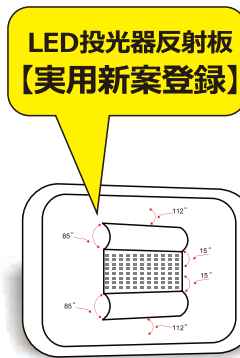

特長

- 実用新案登録！
- 平面反射板に加え更に高拡散性の楕円反射板を追加！
- 薄さ31mmの「極薄型LED投光器」！
- 3030チップ*35粒を採用！超爆光と驚く省エネ性能を両立！
- PVDアルミ鏡面加工で発光角度は140度に！
- アース線付で更に安心！安全！
- 長めのステーを採用し、ライトを真下に向ける事も可能

適用場所：

工場、作業場、学校、公共場所、化粧室、ロッカー、倉庫、車庫、駐車場、事務所、防犯灯、駐車場灯、軒下灯、門戸灯、表札灯、屋外屋内照明、LEDライト、LEDワークライト、夜間作業、防犯ライト、玄関灯など様々なシーンで活躍。