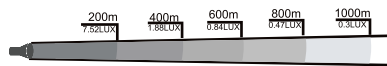

ズームIN (ZOOM IN)

最大照射距離：1000m

(注：最大照射距離がズームINの状態において光が届く距離となる。1000m距離に届く光の照度は0.3LUXとなります。実際は照射距離が空気などの環境に影響されますので多少の誤差が生じる場合がございます。)