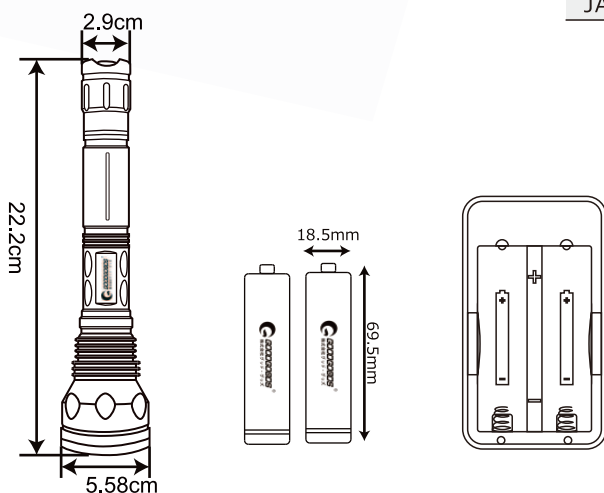

ES95

電池交換式 3灯タイプ LED懐中電灯

基本情報	
品番	ES95
商品名	LED 懐中電灯
製造元	株式会社 グッド・グッズ
ブランド	GOODGOODS 昭暉照明(SYOKI)
発売日	平成26年4月
メーカー希望小売価格	6,500円(税抜)
発光色	昼光色
明るさ	4000lm
点灯時間	約2~4時間
ロット数	40/約27.9kg
JAN (GS1) コード	4571461860114