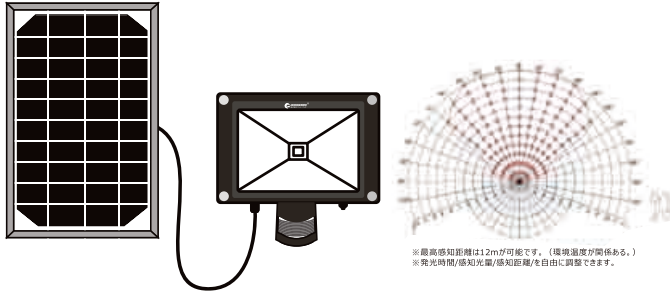

太陽光発電 LEDソーラーライト 人感センサー付き

■ 特長

- ◇太陽光発電 電源のない場所でも光る。
- ◇人感センサー付き 防犯に最適
- ◇人や物の動きを感知する人感+光感センサー付きソーラー式高輝度スマート投光器です。
- ◇点灯時間や光センサーや人感センサー範囲など自由に調整できます。
- ◇配線工事不要 女性でも簡単に取付可能
- ◇一体式・分離式・ライト単体として 3通りの使い方を楽しめる