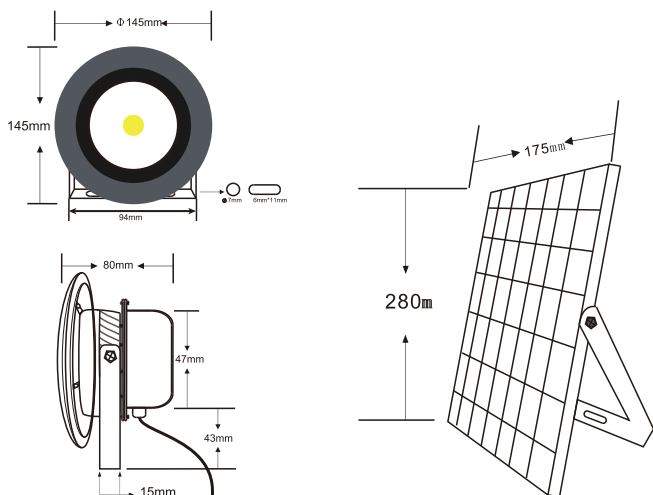

ソーラーライトの優勢

実用新案登録

- CO2排出ゼロ 地球に優しい
- 換気装置 電気工事不要
- 電気代が 家計に優しい
- 非常時用

日中自動充電、夜間自動点灯

特長

【実用新案登録】

- ★バッテリーの取替え可能
  本製品は【簡単着脱バッテリー】の搭載でデメリットを改善しました！バッテリーをカンタンに交換で製品寿命も永く！
- ★ソーラー充電のほか、コンセント充電も可能
  コンセント充電で天候に左右されずしっかりと充電！悪天候時などは別売のAC充電器でフル充電
- ★長時間点灯！
  グッド・グッツ専用18650型リチウムバッテリー3本を使用し、満充電すれば最長14時間連続点灯可能！
  電池一本からでも、使用・点灯が可能！
  電池1本：2-4時間点灯
  電池2本：6-8時間点灯
  電池3本：10-14時間点灯
- ★1台2役 家計に優しい
  18650型リチウムイオンバッテリー充電器としても大活躍！
  LED照明としては勿論、充電器にも早変わり！ソーラーパネルで18650型リチウムイオン電池へ充電可能！
- ★非常に明るいCOBチップを採用！
  LED素子数が多く、発光効率に優れた非常に明るいCOBチップの採用により、効率的にLED素子の温度を低下出来ます！
- ★自動点灯・消灯
  明暗センサーをソーラーパネルに搭載！
  暗くなると自動点灯し、明るくなると（周囲の光量が増えてくると）自動消灯！
  ON/OFFの手間もなく経済的！
- ★スイッチ付き
  状況に応じて夜間（暗い場所）に消灯したい場合も、スイッチでOFF可能！