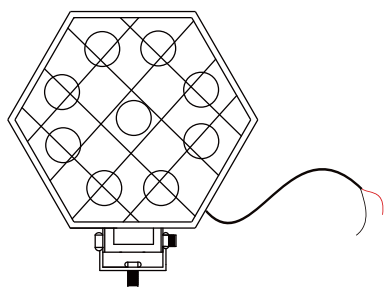

## ■実測照度

距離	中心照度
3m	2793.6LX
6m	698.4LX
9m	310.4LX
12m	174.6LX
15m	111.7LX

★上記照度は設計上の数値の為、使用環境下により異なります。

DC対応LED照明

家庭電源対応不可  
注意

**警告** ■DC12V/24V兼用です。  
100Vの家庭電圧に繋げないでください。