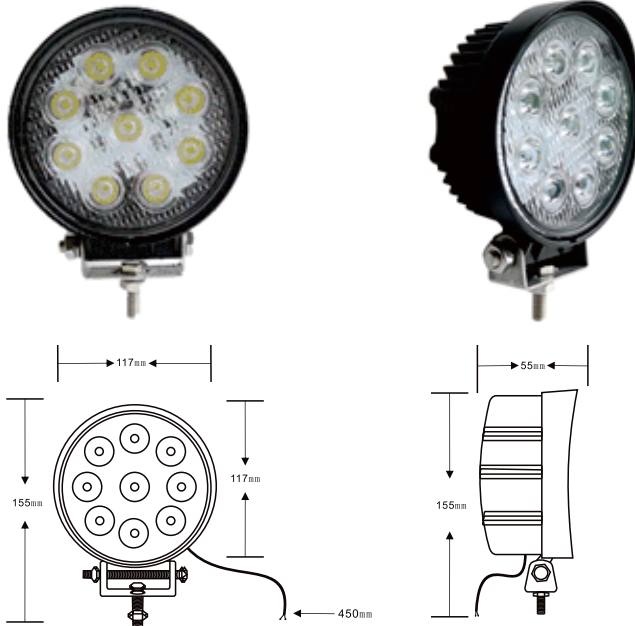

LD27Y

DC12V~24V対応 LED作業灯27W