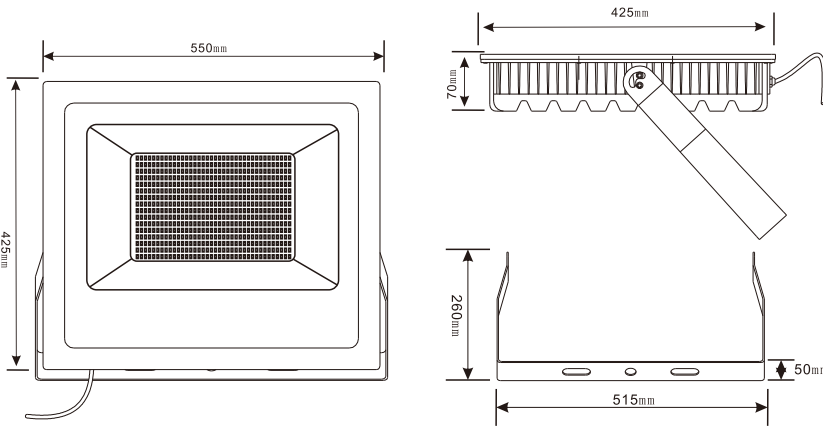

LD-408A 大型超爆光！ 400W LED投光器

基本情報	
品番	LD-408A
商品名	LED 投光器
製造元	株式会社 グッド・グッズ
ブランド	GOODGOODS 昭暉照明(SYOKI)
発売日	平成29年8月
メーカー希望小売価格	38,000円(税抜)
光色	昼光色
全光束	40000lm
消費電力	400W
入力電圧	AC85V~265V
ロット数	1/約11.9kg
ロットサイズ	W590*H540*D145 mm
JAN (GS1) コード	4571461861494

LED投光器

特長

- ◇消費電力は約60%カット！
  従来HID 1000形用投光器の消費電力より約60%削減。
- ◇大型LED投光器も薄型に進化
  分厚くて大きかった高輝度LED投光器を極限まで薄型化！
- ◇驚きの高輝度を実現！
  高耐久SMD LEDチップ800粒を採用し、超爆光の40000lmを実現しました。
- ◇優れた放熱効率
- ◇ステーは最大約180度調整可能
- ◇防塵・防水基準IP66

実測照度

距離	中心照度
1m	12732.4LX
2m	3183.1LX
3m	1414.7LX
4m	795.7LX
5m	509.3LX

★上記照度は設計上の数値の為、
使用環境下により異なります。

製品仕様

品番	LD-408A	照射角度	約120°
消費電力	400W	ステー調整角度	180°
入力電圧	AC85V~265V	使用温度	-20℃~45℃
周波数	50/60Hz兼用	防水等級	IP66 (生活防水)
全光束	40000lm	コード全長	約5m
ランプ効率	100lm/W	サイズ	W550*H425*D70 mm
発光色	昼光色 (6000K)	重量	9.6kg(本体)
光源数	LEDチップ×800個	材質	アルミニウム合金 + 強化ガラス
演色性	>Ra80	セット内容	投光器本体、プラグ(別途付属)、保証書、取扱説明書