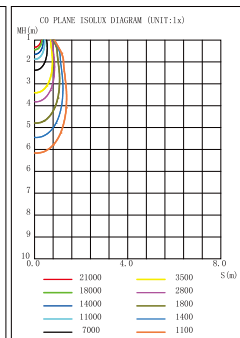

特長

狭角配光のLED投光器 より省エネ・薄型・軽量を実現

- ◇高効率・高出力
  高輝度LEDチップ180個を搭載 固有1初級消費効率は140.4lm/Wを実現。
- ◇低消費電力
  僅か200Wで28080lmの明るさを実現 低消費電力で環境負荷を低減。
- ◇狭角40°配光設計 集光性向上
  40°に集光された光が遠くまでしっかり届きます
- ◇ステーは前後180°調節可能
- ◇クランプイン型ヒートシンクを採用 シンプルな構造で優れた放熱性能・軽量化を両立
- ◇IP66を達成
  屋外で使用する優れた防塵・防水性