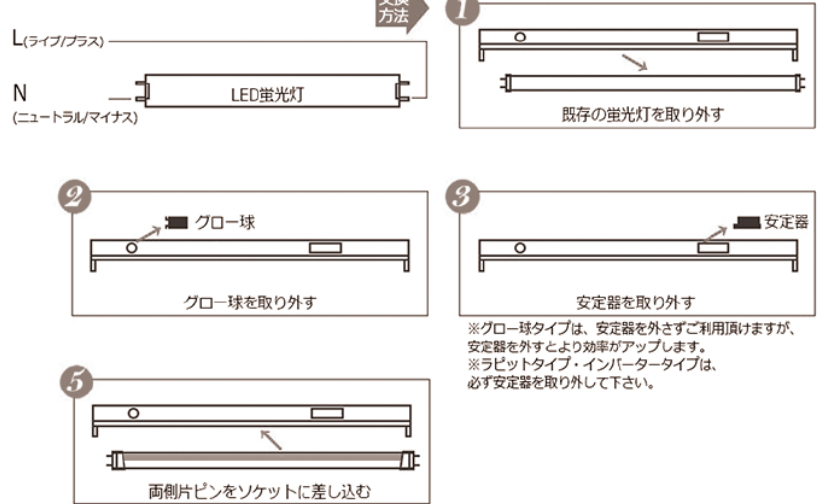

LD120-N 直管 40W形 ナノ技術採用 LED蛍光灯 消費電力18W

両側直結対応、グロー式対応

特長

- 【高耐久ナノ技術ポリカーボネートを使用した直管型蛍光灯】
- ・安全：高耐久ナノ技術ポリカーボネートを採用することにより、曲げても踏んでも落としても破片が出にくい。危険防止。
- ・高耐久：落としても割れにくい
- ・業界最軽量：120cmの蛍光灯で僅か130g！安全・施工性アップ
- ・広配光：広配光角330° 光が広がり明るい
- ・高輝度：40W形蛍光灯と同等の明るさ全光束2160lm
- ・省エネ：消費電力最大60%OFF
- ・護眼：均一で柔らかい光、チラツキなく目に優しい

基本情報	
品番	LD120-N
商品名	LED蛍光灯 直管 40W形 ナノ技術採用
製造元	株式会社 グッド・グッツ
ブランド	GOODGOODS 昭暉照明(SYOKI)
発売日	平成29年6月
メーカー希望小売価格	3,580円(税抜)
色温度	6000K (昼光色)
照射角度	約330°
明るさ	約2160lm
入力電圧	AC85-265V 50/60Hz
ロット数	20
ロットサイズ	W1237*H182*D150 mm
JAN (GS1) コード	4571461861678

両側給電

製品仕様

品番	LD120-N	明るさ	約2160lm
長さ	120cm	色温度	6000K (昼光色)
蛍光灯種別	T8 (Φ26mm)	演色性	Ra80
口金	G13	光源数	高品質SMDチップ×96個
消費電力	18W	サイズ	1200 (L) * 26 (Φ) mm
入力電圧	AC85-265V 50/60Hz	重さ	約130g

新技術 (330° 広配光)

天井にも光を照射。

最新ナノ技術を採用し、配光角度が広いという欠点をカバー。広配光と高輝度の両立を実現しました。

LED電球