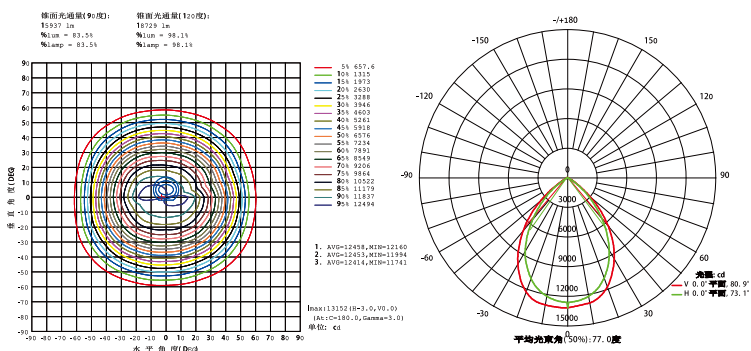

LD-307K LED投光器

薄型タイプ・大規模施設用照明

LED投光器

基本情報	
品番	LD-307K
商品名	LED 投光器
製造元	株式会社 グッド・グッズ
ブランド	GOODGOODS 昭暉照明(SYOKI)
発売日	平成31年3月
メーカー希望小売価格	32,000円(税抜)
光色	昼光色(6000K)
全光束	約19500lm(完成品実測値)
消費電力	300W
入力電圧	AC85V~265V
ロット数/重量	1/約6.8kg
ロットサイズ	W550*H412*D175 mm
JAN (GS1) コード	4571461861982

特長

- 中角60°配光：集光性向上 遠距離照射実現
- 優れた放熱性能：メッシュ設計 ヒートシンク増設
- COB LEDチップ採用：高出力300W、19500lmを発揮
- コンパクト設計：省スペース化、施工性の向上に貢献
- 瞬時に点灯可
- 省エネ
- 軽量、コンパクト
- 紫外線が発生しない
- 低発熱・赤外線フリー

■ 実測照度

距離	中心照度
1m	23165LX
2m	5791.2LX
3m	2573.8LX
4m	1447.8LX
5m	926.6LX
6m	643.4LX
7m	472.7LX
8m	361.9LX
9m	285.9LX
10m	231.6LX

★上記照度は設計上の数値の為、使用環境下により異なります。

製品仕様

品番	LD-307K	ステー調節角度	160°
効率	300W	使用温度	-20°C~45°C
周波数	50/60Hz兼用	防水等級	IP66 (生活防水)
入力電圧	AC85V~265V	アース線付き	無し
全光束	約19500lm(完成品実測値)	コード	全長約5m
ランプ効率	65LM/W	サイズ	W460*H320*D80 mm
発光色	昼光色(6000K)	化粧箱のサイズ	W530*H395*D155 mm
光源数	LEDチップ×6個	重さ	約5.4kg
照射角度	約60°	材質	アルミニウム合金+強化ガラス
演色性	>Ra80	セット内容	投光器本体、保証書、取扱説明書