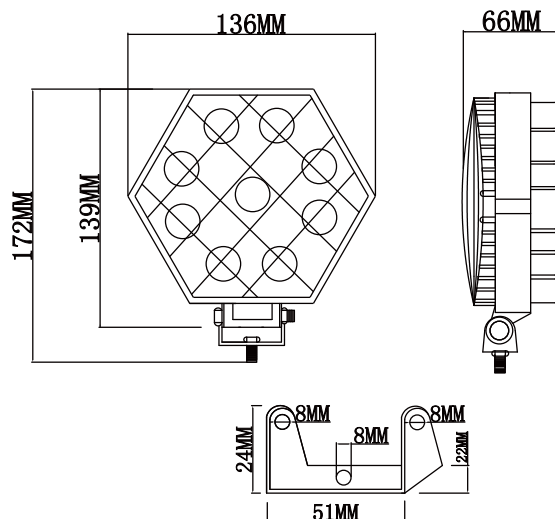

WL-45A LED狭角作業灯 20° DC12V/24V 32W