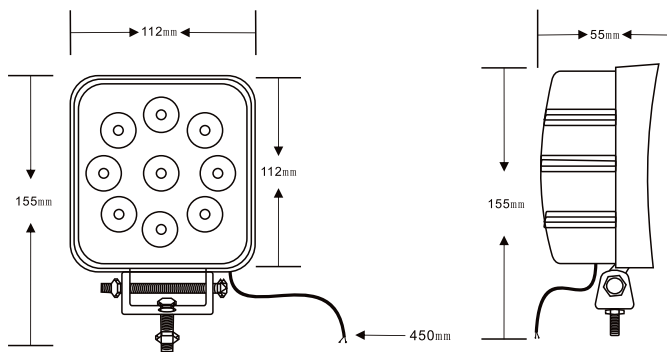

LD27F

DC12V~24V対応 LED作業灯27W