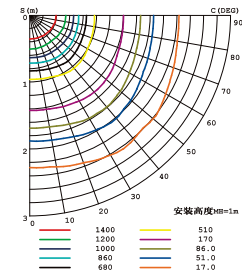

基本情報	
品番	LD93-D
商品名	LED 投光器
製造元	株式会社 グッド・グッズ
ブランド	GOODGOODS 昭暉照明(SYOKI)
発売日	平成28年6月
メーカー希望小売価格	6,000円(税抜)
光色	昼光色
全光束	5500lm
消費電力	50W
入力電圧	AC85V~265V
ロット数	4/約6.2kg
ロットサイズ	W507*H275*D265 mm
JANコード	4571461861074