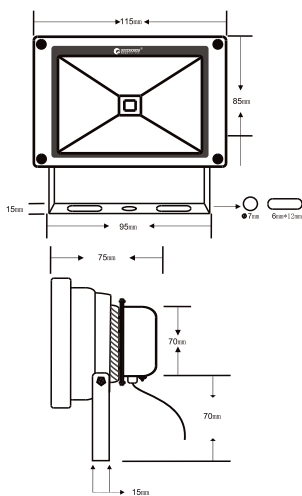

TYH-5 電池交換式 実用新案登録 LEDソーラーライト