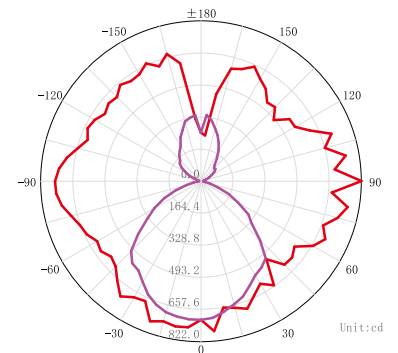

■ 実測照度

距離	中心照度
1m	447.5LX
2m	119.4LX
3m	53.1LX
4m	29.8LX
5m	19.1LX

★上記照度は設計上の数値の為、使用環境下により異なります。

製品仕様

品番	GD-60W	照射角度	360°
消費電力	60W	使用温度	-30°C~50°C
入力電圧	AC100~277V	防水等級	IP44 (生活防水)
周波数	50/60Hz兼用	コード全長	約3m (ポッキンプラグ付き)
全光束	6000lm(光源の値に準ずる)	サイズ	約Φ180*H1435mm
ランプ効率	100lm/W	重量	約5.7kg
発光色	昼白色 (5500~6000K)	材質	アルミニウム合金 + PC
光源数	LEDチップ×392個	セット内容	投光器本体、ショルダーベルト、収納バッグ、取扱説明書、保証書
演色性	>Ra70