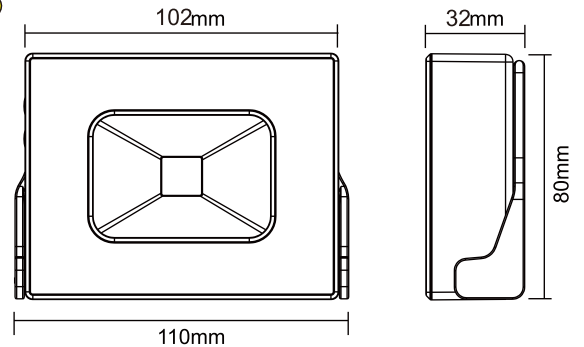

基本情報	
品番	YC-10M
商品名	LEDポケットライト 充電式
製造元	株式会社 グッド・グッズ
ブランド	GOODGOODS 昭暉照明(SYOKI)
発売日	平成29年8月
メーカー希望小売価格	4,000円(税抜)
光色	昼光色
全光束	1200lm
点灯時間	約5~10時間
充電時間	約5時間
ロット数	30/約9.0kg
ロットサイズ	W315*H340*D215 mm
JAN (GS1) コード	4571461861548