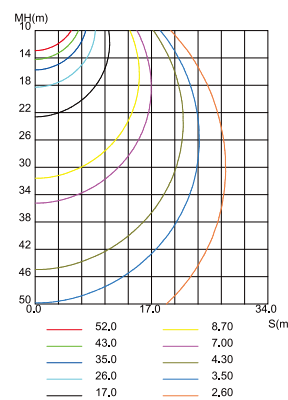

特長

- ◆【高品質3030チップを240粒採用】
  SMD3030チップ、240粒の搭載で全光束最大28000lmを実現！消費電力を約1/15に抑え！また、従来LEDチップより耐熱性に優れ劣化耐性を向上させ長寿命化を図っています。
- ◆【薄さ53.5mmの“極薄型LED投光器”】
  駆動回路の小型化に着目し、タブレット並みのサイズを実現しました！
- ◆【照度は従来品の30%アップ】
  光源内部の発光を次第に増加させる設計により、照度は従来200W投光器より30%アップしました！
- ◆【スタンド調整角度は最大、約270度】
  スタンドの最大調整角度を270度に改善する事で、取り付け角度も大幅にアップしました！
- ◆【密閉性に優れ、防水等級はIP65相当！】
  コーキングを強化することで、IP65相当の防塵防水性能を実現！
- ◆【厚さ5.3ミリ（他社の2倍）の安定力の高いスタンド】
  新設計のスタンドの厚みは通常の2倍の【5.3ミリ】！揺れにも強い厚みです！
- ◆【照射面は強化ガラスを使用。長期間の使用でも劣化せずクリアな光を照射する！】
  透明度の高い強化ガラスを採用し、光線の透過達成率は98%以上！ムラなく光を分散します！
- ◆【表面の放熱フィン構造でヒート性能は格段にアップ！】
  放熱性能に優れたアルミ合金を採用し、更に散熱効率が高いフィン形状を採用することで、放熱問題を解決！更に長寿命化を実現しました！