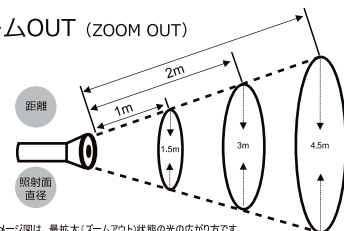

ズームOUT (ZOOM OUT)

上記イメージ図は、最大大(ズームアウト)状態の光の広がりのみです。
ズーム機能で照射面積を自由に調節出来ます。

製品仕様

品番	ED45-F	充電電圧	AC100V-240V 50/60Hz
全光束	1800lm	防水等級	IP65(生活防水)
光源数	CREE社製XML-T6×1個	材質	アルミニウム合金
点灯モード	HIGH・MIDDLE・LOW・FLASH・SOS (5段階)	サイズ	ズームout:約185mm*Φ31mm ズームin:約210*Φ31mm
光束調節機能	ズーム機能	重さ	約120g (本体) /約220g (電池込み)
使用時間	約4時間 (HIGH)	セット内容	・ライト本体
充電時間	約4~8時間		・18650型充電電池 LDC-361A×2本
使用電池	専用電池 18650リチウムイオンバッテリー LDC-361A×2本		・専用充電器CHG-2A
電池寿命	充放電サイクル回数：約500回 ※		・保証書、取扱説明書、化粧箱

※充放電サイクルを500回繰り返すと、バッテリー容量が約75%~60%まで減少します。