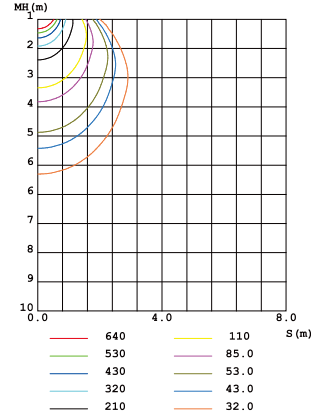

LUMINOUS INTENSITY DISTRIBUTION DIAGRAM

CO PLANE ISOLUX DIAGRAM (UNIT:lx)

特長

- LEDチップ60PCSを搭載し、より明るく！
- AC85~265Vの電圧に対応！
- 取り付け場所を選ばない！
  - 軽量コンパクトな設計で、取り付けステーは無段階で調整可能。
  - 360°回転フリーアーム
- iPad外形を基に設計！
- ホワイトボディでスタイリッシュなデザイン
- 適用場所
  - 公共場所、駐車場、事務所、展示場に使用、作業灯、駐車場灯、看板灯、街灯、公園、ホール、玄関常夜灯、町内防犯灯として使用！