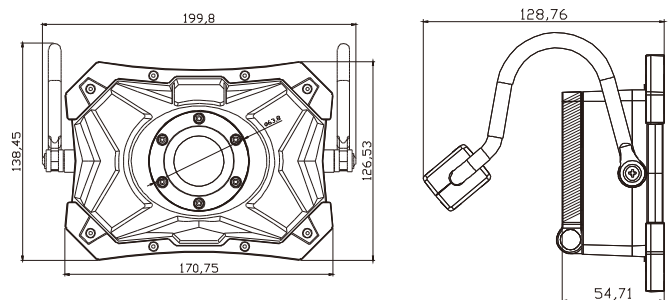

点灯4モード

20W・2500lmで超明るい

残量計表示灯付き

防水等級IP65

■ 製品仕様

基本情報	
品番	YC-N7B(意匠権・実用新案登録)
商品名	LED作業灯 2way充電式
製造元	株式会社 グッド・グッズ
ブランド	GOODGOODS 昭暉照明(SYOKI)
知的財産権	意匠登録1622179号 意匠登録1624665号 実登3217369号 実登3212657号
発売日	平成30年7月
メーカー希望小売価格	12,800円(税抜き)
明るさ	2500lm (Hiモード)
点灯時間	Hi:約3時間 Mid:約6時間 Lo:約12時間
ロット数/重量	12 /約12.5kg
ロットサイズ	W410*H380*D310 mm
JAN (GS1) コード	4571461861845