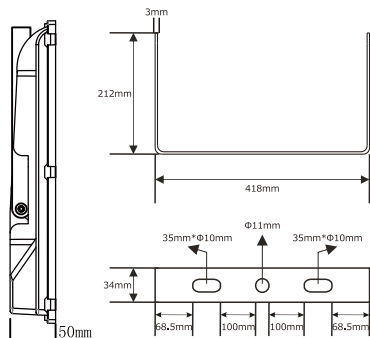

特長

狭角配光のLED投光器 より省エネ・薄型・軽量を実現

- ◇高効率・高出力
  高輝度LEDチップ180個を搭載 固有1初級消費効率は140.4lm/Wを実現。
- ◇低消費電力
  僅か200Wで28080lmの明るさを実現 低消費電力で環境負荷を低減。
- ◇狭角40°配光設計 集光性向上
  40°に集光された光が遠くまでしっかり届きます
- ◇ステーは前後180°調節可能
- ◇クランプイン型ヒートシンクを採用 シンプルな構造で優れた放熱性能・軽量化を両立
- ◇IP66を達成
  屋外で使用する優れた防塵・防水性