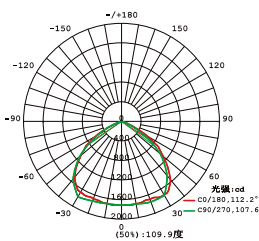

LD105

薄型！非常に明るい！ 30W LED投光器

LED投光器

基本情報	
品番	LD105
商品名	LED 投光器
製造元	株式会社 グッド・グッズ
ブランド	GOODGOODS 昭暉照明(SYOKI)
発売日	平成26年4月
メーカー希望小売価格	5,000円(税抜)
光色	昼光色
全光束	3000lm
消費電力	30W
入力電圧	AC85V~265V
ロット数	10/約16.9kg
ロットサイズ	W510*H365*D310 mm
JAN (GS1) コード	4571461860497

薄型の設計
超爆光LEDチップ

特長

- ◆【軽量・丈夫・コンパクト・薄型】
  奥行きたったの46mm。
- ◆【放熱機能アップ】
  ポディー全体をフィン構造としたことで、放熱性に優れ熱だれや故障を防止！
- ◆【照射角130°の広角照射】
  約130°の照射角で従来のLED投光器よりも更に広範囲を照らします！
- ◆【取り付け自在の台座】
  ステーの可動域が広く様々な場所への設置が可能！

実測照度

距離	中心照度
1m	826.9LX
2m	206.7LX
3m	91.8LX
4m	51.6LX
5m	33.0LX

★上記照度は設計上の数値の為、使用環境下により異なります。

製品仕様

品番	LD105	照射角度	130° (広角)
消費電力	30W	使用温度約	-20℃~45℃
入力電圧	AC85V~265V	防水等級	IP66 (生活防水)
周波数	50/60Hz兼用	コード全長	約3m
全光束 (明るさ)	3000lm	サイズ	W226*H220*D46 mm
ランプ効率	100lm/W	重さ	約1.32kg (本体)
発光色	昼光色 (6000K)	材質	アルミ合金 + 強化ガラス
光源数	LEDチップ×1個	セット内容	投光器本体、プラグ(別途付属)、保証書、取扱説明書
演色性	>Ra80