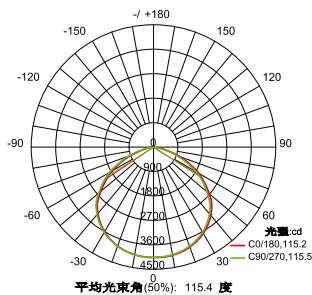

LG-100X

UFO型 高天井用照明 100W LED投光器

基本情報	
品番	LG-100X
商品名	高天井用照明 LED 投光器
製造元	株式会社 グッド・グッズ
ブランド	GOODGOODS 昭暉照明(SYOKI)
発売日	平成29年8月
メーカー希望小売価格	25,000円(税抜)
光色	昼光色
全光束	13000lm
消費電力	100W
入力電圧	AC85-265V
ロット数	2/約9.0kg
ロットサイズ	W345*H345*D445 mm
JAN (GS1) コード	4571461861586

LED投光器

特長

高耐久SMD LEDチップ¹133粒を採用して、業界高水準となる発光効率130lm/Wを実現

- ●省エネ
  設備灯具・消費電力が大幅に低減して、省エネで明るさアップ。LEDチップ133個搭載し、水銀灯400W相当に達します！
- ●独創性あふれるデザイン
  近未来の世界を演出するようなUFO型デザインを採用！
- ●優れた放熱性能
  LED室と電源装置室を別々の筐体とした独自のデザインを採用ことにより、ダブル放熱構造でLEDチップと電源からの発熱を効率的に発散！
- ●演色性がRa80以上に達成し、作業環境に最適な照明器具です
  高い演色性で優れた色の再現性を実現！！
- ●作業現場の安全性の向上！
  落下防止用ワイヤと引っ掛けフックも付属、引っ掛けフックで落下防止に！
- ●瞬時点灯
  従来の水銀灯にできない瞬時点灯・瞬時再点灯が可能になり、電圧降下などによる消灯でも瞬時点灯できます。