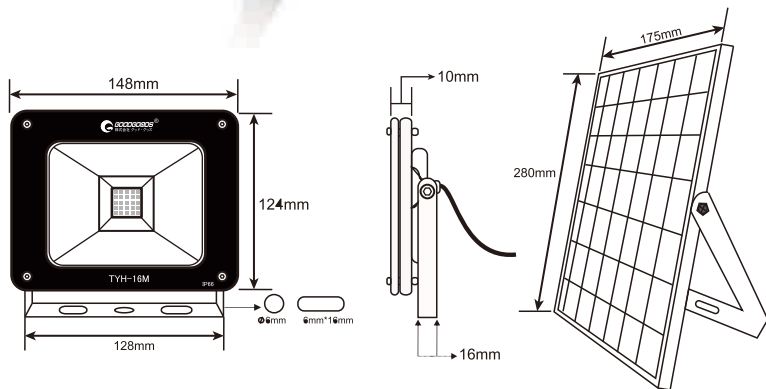

TYH-16M 電池交換式 実用新案登録 LEDソーラーライト

太陽光発電LED

基本情報	
品番	TYH-16M
商品名	LEDソーラーライト 電池交換式
製造元	株式会社 グッド・グッツ
ブランド	GOODGOODS 昭暉照明(SYOKI)
知的財産権	実登3207027号
発売日	平成29年3月
メーカー希望小売価格	9,600円(税抜)
光色	昼光色
明るさ	2200lm
点灯時間	9~13時間
ロット数	5/約9.8kg
ロットサイズ	W470*H350*D255 mm
JAN (GS1) コード	4571461861296