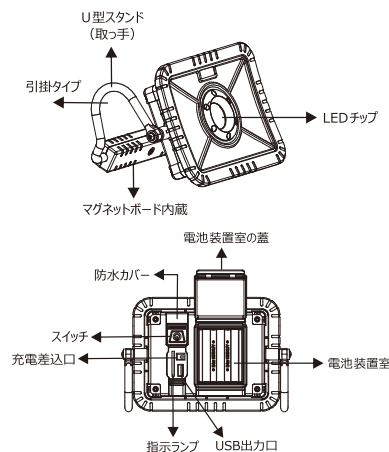

■実測照度

距離	中心照度
1m	1145.9LX
2m	286.4LX
3m	127.3LX
4m	71.6LX
5m	45.8LX

★上記照度は設計上の数値の為、使用環境下により異なります。

製品仕様

品番	YC-05W (実用新案登録・意匠権)	電池	グッド・グッズ専用充電電池 LDC-361A
LEDパワー	30W	電池寿命	充放電サイクル回数：約500回 ※
全光束	3600lm	充電電源	AC充電：AC100V-240V
発光色	昼光色(6000K)	角度調整	前後360°
光源数	COB LEDチップ×1	防水等級	IP65(生活防水)
点灯モード	HIGH・LOW・SOS・FLASH (4段階)	サイズ	W228*H153*D48 mm
照射角度	120° (広角)	重量	1312g(本体)
連続点灯時間	HIGH：約3時間以上 LOW：約6時間以上	材質	アルミニウム合金 + 鋼+PC
充電時間	約4~5時間	セット内容	投光器本体、18650型リチウムバッテリー(LDC-361A)*3本、ACアダプター、保証書、取扱説明書

※充放電サイクルを500回繰り返すと、バッテリー容量が約75%~60%まで減少します。