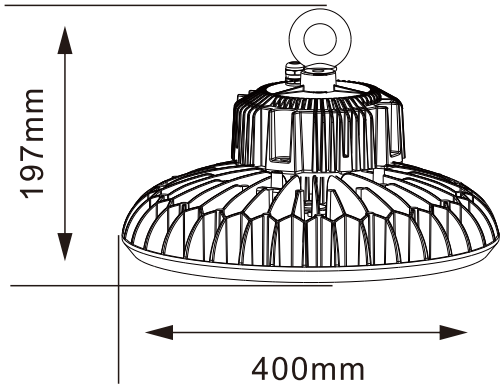

基本情報	
品番	LG-260T
商品名	高天井用照明60°配光
製造元	株式会社 グッド・グッズ
ブランド	GOODGOODS 昭暉照明(SYOKI)
発売日	平成30年5月
メーカー希望小売価格	38,000円(税抜き)
光色	昼光色
全光束	26000lm
消費電力	200W
入力電圧	AC85-265V
ロット数/重量	1 / 約8.6kg
ロットサイズ	W235*H460*D460 mm
JAN (GS1) コード	4571461861791

特長

LEDチップ315個搭載し、全光束26000LMに達成！

従来型LEDチップより耐熱性に優れ発熱量が少ない高輝度チップを315粒搭載
LEDチップ単体は最大1Wまで対応可能 余力ある仕様により寿命延長に繋がります。
長寿命LEDだから、高所へ取り替えの手間やコストを削減

60°配光で長距離照射可能

必要な部分を照らすだけでなく強調したい部分に更に光を集めることで、より印象的な空間を演出することができます。

用途

工場・ホール・体育館・建設現場、看板灯、ライトアップ照明、工場施設、スポーツ施設など様々なシーンで使われている水銀灯投光器などの代替に最適な商品になります。

実測照度

距離	中心照度
3m	3431.8LX
6m	857.9LX
9m	381.3LX
12m	214.4LX
15m	137.2LX

★上記照度は設計上の数値の為、使用環境下により異なります。