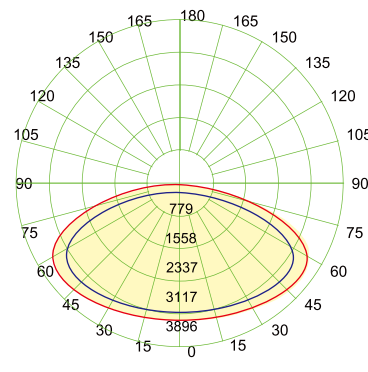

LDT-160 極薄！大型超爆光！ 100W LED投光器

PVDアルミ鏡面加工
広範囲を照らす

基本情報	
品番	LDT-160
商品名	LED 投光器
製造元	株式会社 グッド・グッズ
ブランド	GOODGOODS 昭暉照明(SYOKI)
発売日	平成28年6月
メーカー希望小売価格	15,000円(税抜)
光色	昼光色
全光束	16000lm
消費電力	100W
入力電圧	AC100V-240V
ロット数	4/約18.6kg
ロットサイズ	W445*H375*D245 mm
JAN (GS1) コード	4571461860992

LED投光器

特長

- ★薄さ41.5mmの「極薄型LED投光器」！
  従来の明るさそのままに薄型ボディで従来の商品よりも設置場所が広がります！
- ★3030チップ*160粒を採用！超爆光と驚く省エネ性能を両立！
  全光束最大16000LMを実現！
  耐熱性が高く発熱量が少ない3030チップを採用する事で熱害による耐性を向上させる事で長寿命化を図っています。
- ★PVDアルミ鏡面加工で発光角度は160度に！
  高効率鏡面加工による集光、拡散技術により高拡散を実現。
  全反射率98%の高反射。
- ★スタンドは上下360°調節可！
  ステーの可動域が広く
  真下の照射や、斜め上に向けての照射も可能
- ★照射面は強化ガラスを使用。長期間の使用でも劣化せずクリアな光を照射する
  カバーの材質は、強化ガラスなので、光線の透過率は、98%以上！むらなく発散します。

実測照度

距離	中心照度
1m	3081.5LX
2m	770.4LX
3m	342.4LX
4m	192.6LX
5m	123.2LX

★上記照度は設計上の数値の為、
使用環境下により異なります。

製品仕様

品番	LDT-160	照射角度	160°
消費電力	100W	ステー調整角度	360°
入力電圧	AC100V-240V	使用温度	-30°C~50°C
周波数	50/60Hz兼用	防水等級	IP65 (生活防水)
全光束 (明るさ)	16000lm	コード全長	約2m (アース線あり)
ランプ効率	160lm/W	サイズ	W360*H268*D41.5 mm
発光色	昼光色 (6000K)	重さ	約3.8kg (本体)
光源数	LEDチップ×160個	材質	アルミニウム合金+強化ガラス
演色性	>Ra80	セット内容	投光器本体、プラグ(別途付属)、保証書、取扱説明書