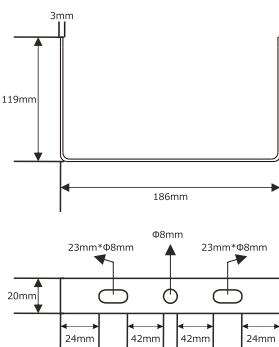

特長

- 狭角配光のLED投光器 より省エネ・薄型・軽量を実現
- ◇高効率・高出力
  高輝度LEDチップ45個を搭載 固有I_レは^レ-消費効率率は140.4lm/Wを実現。
- ◇低消費電力
  僅か50Wで7020lmの明るさを実現 低消費電力で環境負荷を低減。
- ◇狭角40°配光設計 集光性向上
  40°に集光された光が遠くまでしっかり届きます
- ◇ステアは前後180°調節可能
- ◇クランプイン型ヒートシンクを採用 シンプルな構造で優れた放熱性能・軽量化を両立
- ◇IP66を達成
  屋外で使用する優れた防塵・防水性