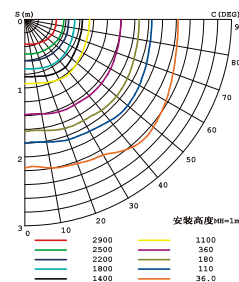

LD210 大型超爆光！ 100W LED投光器

基本情報	
品番	LD210
商品名	LED 投光器
製造元	株式会社 グッド・グッズ
ブランド	GOODGOODS 昭暉照明(SYOKI)
発売日	平成26年6月
メーカー希望小売価格	18,000円(税抜)
光色	昼光色
全光束	11000lm
消費電力	100W
入力電圧	AC85V~265V
ロット数	2/約15.0kg
ロットサイズ	W495*H475*D370 mm
JAN (GS1) コード	4571461860237

特長

- ◆【シャープな明りで効率UP】
  高効率な100W型（1000W相当）超ハイパワーLEDを搭載し、超拡散の明るさを実現！
  HID投光器「150W」相当の明るさ！
- ◆【照射角120°の広角タイプ】
  色ムラ・チラツキの無い純発光の昼白色が、均一に光を広げます。
  照射面は強化ガラスを使用。長期間の使用でも劣化せずクリアな光を照射します。
- ◆【耐水形】
  防水性能を示す保護等級において、高い防水性能を示す「耐水形（IP66）」を達成。
  屋内・屋外両方ご利用OK！
  看板灯、駐車場灯、樹木や店舗壁面などのライトアップ照明に。
  街灯、公園やホール、倉庫、町内の防犯灯に。
  集魚灯、イカ釣り漁船、キャンプ、アウトドアなどにも様々な用途で大活躍します！

実測照度

距離	中心照度
1m	3501.4LX
2m	875.3LX
3m	389.0LX
4m	218.8LX
5m	140.0LX

★上記照度は設計上の数値の為、使用環境下により異なります。

製品仕様

品番	LD210	照射角度	120°
消費電力	100W	使用温度	-20°C~45°C
入力電圧	AC85V~265V	防水等級	IP66（生活防水）
周波数	50/60Hz兼用	コード全長	約5m
全光束（明るさ）	11000lm	サイズ	W425*H325*D165 mm
ランプ効率	110lm/W	重さ	約6.5kg（本体）
発光色	昼光色（6000K）	材質	アルミニウム合金 + 強化ガラス
光源数	LEDチップ×2個	セット内容	投光器本体、プラグ（別途付属）、保証書、取扱説明書
演色性	>Ra80