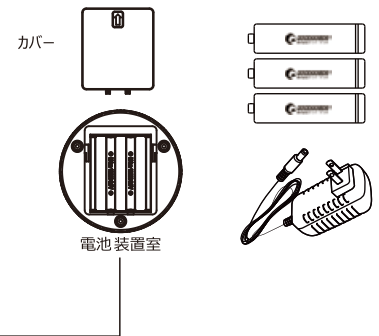

■実測照度

距離	中心照度
1m	119.3LX
2m	29.8LX
3m	13.2LX
4m	7.4LX
5m	4.7LX

★上記照度は設計上の数値の為、使用環境下により異なります。

製品仕様

品番	LS80-T	防水等級	IP44(生活防水)
全光束（明るさ）	1500lm	照射角度	360°
発光色	昼光色（6500K）	材質	ABS+アルミニウム合金
点灯モード	10%-100%無段階調節可能	サイズ	Φ136*H234 mm
使用時間	4時間以上（最長75時間）	重さ	0.7kg
充電時間	約5.5-6.5時間	セット内容	ランタン本体、AC充電器、保証書、取扱説明書、 リチウムイオンバッテリー LDC-361A×3本
使用電池	グッド・グッズ専用充電電池 LDC-361A×3本（18650型 3.7V）		

※充放電サイクルを500回繰り返すと、バッテリー容量が約75%～60%まで減少します。