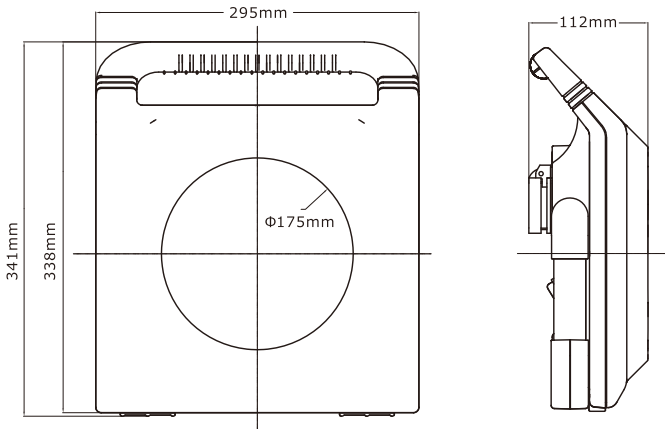

LD-85W

LED作業灯 移動式

スタンド 連結可 取っ手&折り畳み式

80W 消費電力	6800 LM	IP54 安心の防塵・防水	120° 広角配光

LED投光器

■ 実測照度

距離	中心照度
1m	2164.51LX
2m	541.13LX
3m	240.50LX
4m	135.28LX
5m	86.58LX

★上記照度は設計上の数値の為、使用環境下により異なります。