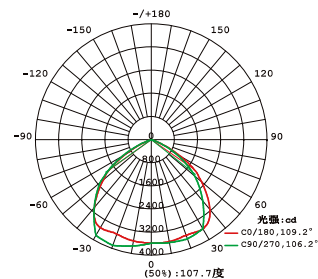

特長

- ◆【シャープな明りで効率UP】
  高効率な100W型（1000W相当）超ハイパワーLEDを搭載し、超拡散の明るさを実現！
  HID投光器「150W」相当の明るさ！
- ◆【優れた放熱性能】
  本体の全体に施した放熱フィン構造により効率よく放熱し、更に放熱に最適なアルミニウム基盤に各部品を直接実装する事で格段に放熱性能アップ！高照度と放熱を実現しました。
- ◆【軽量！！コンパクト！！】
  コンパクト設計で持ち運びや設置が簡単！更に、軽量設計により付属のステーでも取り付け可能！
- ◆【スタイリッシュなデザインも魅力】
  従来品の投光器のデザインイメージを覆すマットカラーが魅力です。
  また、深く刻まれた放熱用フィン構造もデザイン性を損ないません。