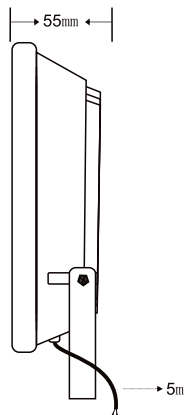

LED投光器

基本情報	
品番	LD103
商品名	LED 投光器
製造元	株式会社 グッド・グッズ
ブランド	GOODGOODS 昭暉照明(SYOKI)
発売日	平成24年11月
メーカー希望小売価格	6,500円(税抜)
光色	昼光色
全光束	5000lm
消費電力	50W
入力電圧	AC85V~265V
ロット数	6/約15.9kg
ロットサイズ	W505*H325*D335 mm
JANコード	4571461860466

特長

- ・超爆光SMDチップ採用。
- ・発光が均一で「チラつき」がなく、目に優しい。
- ・薄型の設計で取付の自由度が上がります。
- ・商品電力を抑えて、従来のHID投光器に比べ、約42%省エネを実現。
- ・照射角度約130°で従来のLED投光器よりも広角&広範囲に照らします。
- ・IP66防水レベルで屋内・屋外両方ご利用OK！
- ・看板灯、駐車場灯、樹木や店舗壁面などのライトアップ照明に。