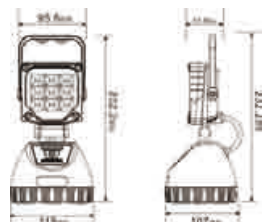

特長

- ◆充電式・コンパクト  
充電式・コードレスで電源の取れない場所でも使用できる！
- ◆4段階調光機能  
4段階調光機能を搭載。Hi点灯で3時間、Lo点灯で約8時間の連続点灯が可能です。
- ◆底部マグネットと持ち手付き  
持ち手付きで吊り下げ・手提げ兼用可能です。  
マグネット付きだから、鉄面にシッカリとくっつき、両手を解放します。
- ◆スマホ充電機能付き  
USB出力端子を備えているので、照明としてだけでなく、スマホなどのモバイルバッテリーとしても使える。
- ◆独特なフィン式放熱設計でヒート対策万全  
耐食性を更に高め、強度も兼ね備えたアルミ合金製放熱フィンを採用するので、長期間連続点灯で過熱問題が解決する。
- バッテリー残量表示灯搭載  
本製品の最大の特徴とも言えるのが、電量残量表示灯と充電量表示灯を組み込んだ設計になっていることです。  
表示は25%、50%、75%、100%の4段階です。バッテリーの残量があとどれくらいやどの程度充電ができたか一目でわかる
- 家でも車でも充電可能  
充電はAC100V-240Vでご家庭・海外で充電、DC12V/24Vでシガーソケットから車内でも充電可能です

底部強力な磁石付

■実測照度

距離	中心照度
1m	572.9LX
2m	143.2LX
3m	63.6LX
4m	35.8LX
5m	22.9LX

★上記照度は設計上の数値の為、使用環境下により異なります。

製品仕様

品番	YC-16T	バッテリー	専用電池 7.4V 4400mAh
LEDパワー	16W	電池寿命	充放電サイクル回数：約500回 ※
全光束	1800lm	充電電源	AC充電：AC100-240V DC充電：DC12/24V
調光機能	HIGH/LOW/SOS/フラッシュ (4段階)	角度調整	前後約120°
発光色	昼光色 (6000K)	防水等級	IP44 (生活防水)
光源数	LEDチップ×16個	サイズ	W134×H261×D116 mm
演色性	>Ra80	重量	0.87kg (本体のみ)
照射角度	120° (広角)	材質	アルミニウム+ABS+PC
連続点灯時間	HIGH：約3時間 LOW：約8時間	セット内容	投光器本体、ACアダプター、シガーソケット、保証書、取扱説明書
充電時間	約3~5時間		

YC-9T

■実測照度

距離	中心照度
1m	315.1LX
2m	78.7LX
3m	35.0LX
4m	19.7LX
5m	12.6LX

★上記照度は設計上の数値の為、使用環境下により異なります。

特長

- ◆充電式・コンパクト  
充電式・コードレスで電源の取れない場所でも使用できる！
- ◆4段階調光機能  
4段階調光機能を搭載。Hi点灯で6時間、Lo点灯で約12時間の連続点灯が可能です。
- ◆底部マグネットと持ち手付き  
持ち手付きで離れた場所でも使用できます。  
マグネット付なので、鉄部への固定が可能です。
- ◆スマホ充電機能付き  
USB出力端子を備えているので、照明としてだけでなく、モバイルバッテリーとしても使える。
- ◆独特なフィン式放熱設計でヒート対策万全  
耐食性を更に高め、強度も兼ね備えたアルミ合金製放熱フィンを採用するので、長期間連続点灯で過熱問題が解決する。
- バッテリー残量表示灯搭載  
本製品の最大の特徴とも言えるのが、電量残量表示灯と充電量表示灯を組み込んだ設計になっていることです。  
表示は25%、50%、75%、100%の4段階です。バッテリーの残量があとどれくらいやどの程度充電ができたか一目でわかる
- 家でも車でも充電可能  
充電はAC100V-240Vでご家庭・海外で充電、DC12V/24Vでシガーソケットから車内でも充電可能です。