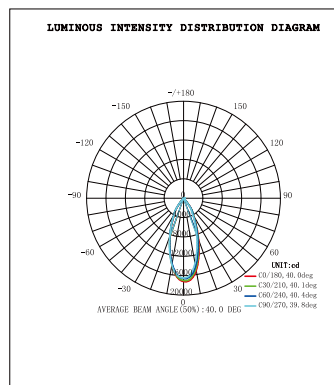

LDJ-100M

最新型40°狭角配光型 100W LED投光器

狭角配光
省エネ・薄型

LED投光器

基本情報	
品番	LDJ-100M
商品名	LED 投光器 狭角配光
製造元	株式会社 グッド・グッツ
ブランド	GOODGOODS 昭暉照明(SYOKI)
発売日	平成29年5月
メーカー希望小売価格	12,000円(税別)
光色	昼光色
全光束	14040lm
消費電力	100W
入力電圧	AC85V~265V
ロット数	4/約15.1kg
ロットサイズ	W400*H380*D320 mm
JAN (GS1) コード	4571461861333

特長

- 狭角配光のLED投光器 より省エネ・薄型・軽量を実現
- ◇高効率・高出力
  高輝度LEDチップ90個を搭載 固有I_レは^レ消費効率^レは140.4lm/Wを実現。
- ◇低消費電力
  僅か100Wで14040lmの明るさを実現 低消費電力で環境負荷を低減。
- ◇狭角40°配光設計 集光性向上
  40°に集光された光が遠くまでしっかり届きます
- ◇ステアは前後180°調節可能
- ◇クランプイン型ヒートシンクを採用 シンプルな構造で優れた放熱性能・軽量化を両立
- ◇IP66を達成
  屋外で使用する優れた防塵・防水性

実測照度

距離	中心照度
1m	37052.4LX
2m	9263.1LX
3m	4116.9LX
4m	2315.7LX
5m	1482.1LX

★上記照度は設計上の数値の為、使用環境下により異なります。

製品仕様

品番	LDJ-100M	照射角度	40°
消費電力	100W	ステア調整角度	前後約180°
入力電圧	AC85V~265V	使用温度	-20°C~45°C
周波数	50/60Hz兼用	防水等級	IP66 (生活防水)
全光束 (明るさ)	14040lm	コード全長	約2m
ランプ効率	140.4lm/W	サイズ	W268*H310*D44.5 mm
発光色	昼光色 (6000K)	重さ	約2.8kg
光源数	LEDチップ×90個	材質	アルミニウム合金+強化ガラス
演色性	>Ra80	セット内容	投光器本体、プラグ(別途付属)、保証書、取扱説明書