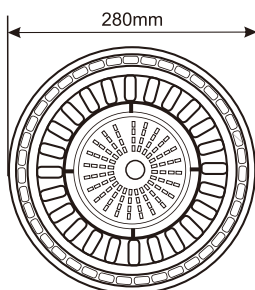

LG-100X

UFO型 高天井用照明 100W LED投光器

基本情報	
品番	LG-100X
商品名	高天井用照明 LED 投光器
製造元	株式会社 グッド・グッズ
ブランド	GOODGOODS 昭暉照明(SYOKI)
発売日	平成29年8月
メーカー希望小売価格	25,000円(税抜)
光色	昼光色
全光束	13000lm
消費電力	100W
入力電圧	AC85-265V
ロット数	2/約9.0kg
ロットサイズ	W345*H345*D445 mm
JAN (GS1) コード	4571461861586

LED投光器

特長

高耐久SMD LEDチップ¹133粒を採用して、業界高水準となる発光効率130lm/Wを実現

- ●省エネ
  設備灯具・消費電力が大幅に低減して、省エネで明るさアップ。LEDチップ133個搭載し、水銀灯400W相当に達します！
- ●独創性あふれるデザイン
  近未来の世界を演出するようなUFO型デザインを採用！
- ●優れた放熱性能
  LED室と電源装置室を別々の筐体とした独自のデザインを採用ことにより、ダブル放熱構造でLEDチップと電源からの発熱を効率的に発散！
- ●演色性がRa80以上に達成し、作業環境に最適な照明器具です
  高い演色性で優れた色の再現性を実現！！
- ●作業現場の安全性の向上！
  落下防止用ワイヤと引っ掛けフックも付属、引っ掛けフックで落下防止に！
- ●瞬時点灯
  従来の水銀灯にできない瞬時点灯・瞬時再点灯が可能になり、電圧降下などによる消灯でも瞬時点灯できます。