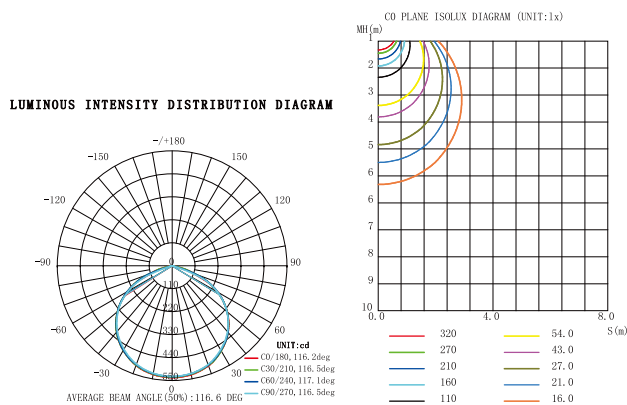

特長

- 軽量・極薄設計・スタイリッシュで店舗照明にも。
- 最新型デジタル方式のIC電源チップ一体型LED24個を搭載！
  20W・2600ルーメンのパワーで従来の200W相当の明るさを実現！
- 優れた放熱性！
- 防水性能IP66
- ハイパワーの同時に驚くほど省エネ！新時代の代表作！
- 省スペース設計

適用場所：

工場、作業場、学校、公共場所、化粧室、ロッカー、倉庫、車庫、駐車場、事務所、防犯灯、駐車場灯、軒下灯、門戸灯、表札灯、屋外屋内照明、LEDライト、LEDワークライト、夜間作業、防犯ライト、玄関灯など様々なシーンで活躍。