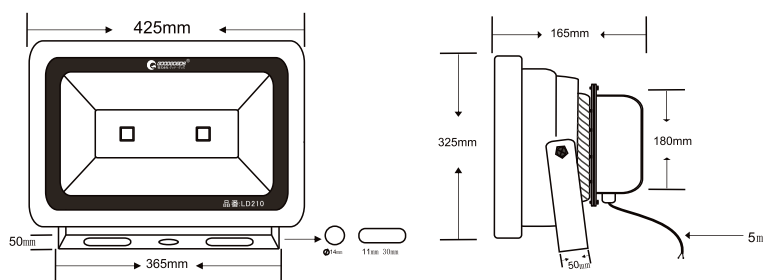

LD210 大型超爆光！ 100W LED投光器

基本情報	
品番	LD210
商品名	LED 投光器
製造元	株式会社 グッド・グッズ
ブランド	GOODGOODS 昭暉照明(SYOKI)
発売日	平成26年6月
メーカー希望小売価格	18,000円(税抜)
光色	昼光色
全光束	11000lm
消費電力	100W
入力電圧	AC85V~265V
ロット数	2/約15.0kg
ロットサイズ	W495*H475*D370 mm
JAN (GS1) コード	4571461860237

特長

- ◆【シャープな明りで効率UP】
  高効率な100W型（1000W相当）超ハイパワーLEDを搭載し、超拡散の明るさを実現！
  HID投光器「150W」相当の明るさ！
- ◆【照射角120°の広角タイプ】
  色ムラ・チラツキの無い純発光の昼白色が、均一に光を広げます。
  照射面は強化ガラスを使用。長期間の使用でも劣化せずクリアな光を照射します。
- ◆【耐水形】
  防水性能を示す保護等級において、高い防水性能を示す「耐水形（IP66）」を達成。
  屋内・屋外両方ご利用OK！
  看板灯、駐車場灯、樹木や店舗壁面などのライトアップ照明に。
  街灯、公園やホール、倉庫、町内の防犯灯に。
  集魚灯、イカ釣り漁船、キャンプ、アウトドアなどにも様々な用途で大活躍します！

実測照度

距離	中心照度
1m	3501.4LX
2m	875.3LX
3m	389.0LX
4m	218.8LX
5m	140.0LX

★上記照度は設計上の数値の為、使用環境下により異なります。

製品仕様

品番	LD210	照射角度	120°
消費電力	100W	使用温度	-20°C~45°C
入力電圧	AC85V~265V	防水等級	IP66（生活防水）
周波数	50/60Hz兼用	コード全長	約5m
全光束（明るさ）	11000lm	サイズ	W425*H325*D165 mm
ランプ効率	110lm/W	重さ	約6.5kg（本体）
発光色	昼光色（6000K）	材質	アルミニウム合金 + 強化ガラス
光源数	LEDチップ×2個	セット内容	投光器本体、プラグ（別途付属）、保証書、取扱説明書
演色性	>Ra80