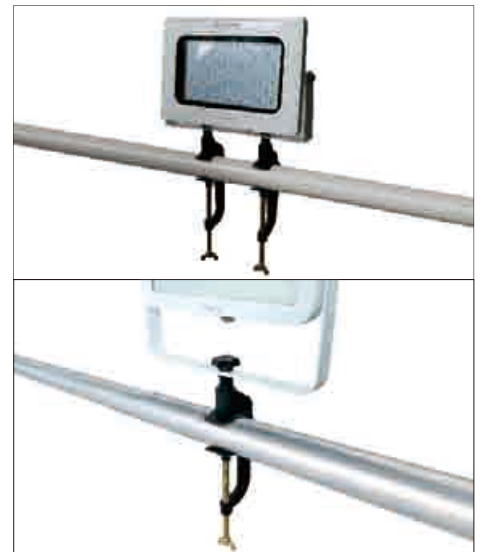

製品仕様

品番	JD-001H
サイズ	約W7.5*H21*D3.3 cm
口開き	最大100 mm
重さ	約200g
材質	鉄+アルミニウム合金
適合機種	当社製品： AC投光器： LD105、LDT-3E、LDT-5F、LDT-56C、LD101、LD106、LD103、LD93-D、LDJ-50H、LDT-60R（二個必要）、 LDJ-100M（二個必要）、LDT-150（二個必要）、LDT-160（二個必要）、LD-102T（二個必要）、LD302（二個必要）、 LD-H6A ソーラーライト： TY18-5、TYH-5、TYH-09、TYH-10P、TYH-20C、TYH-25T、TYH-21R、TYH-32L、T-GY5W、T-GY10W、 T-GY20X、TGY-30、TGY-50 充電式投光器： GH40-S、GH40-L