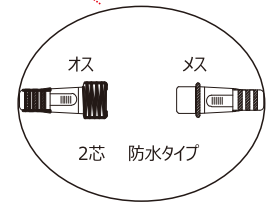

LD30M-B LEDイルミネーション 32m 500球 電池交換式

基本情報	
品番	LD30M-B
商品名	LED イルミネーション 電池交換式
製造元	株式会社 グッド・グッズ
ブランド	GOODGOODS 昭暉照明(SYOKI)
発売日	平成30年9月
メーカー希望小売価格	12,600円(税抜き)
光色	青色
電球数	500球
コードの長さ	32m
ロット数/重量	12個 / 14.5kg
ロットサイズ	49*38*36cm
JAN (GS1) コード	4571461861968

特長

32m/500球・8種類の点灯パターン・充電電池式・防水仕様の高品質LEDイルミネーション

8種の点灯モード

切替ボタンを押すだけで点灯パターンをコントロール。全8パターンの光りをお楽しみ頂けます。
常時点灯・点滅・変速しながら点滅・高速点滅、ゆっくり調光点滅など8パターンをお好みに合わせて

省エネ・耐久性

LEDタイプだから省エネで長寿命。また、発熱量が小さく熱くならない為植物などのライトアップにも安心・安全
コード色は劣化などによる黄変の少ない黒を採用。長期利用にも安心

防水アップ

防水規格はIP65。屋外でもご利用頂けます。