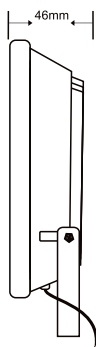

LD105

薄型！非常に明るい！ 30W LED投光器

LED投光器

基本情報	
品番	LD105
商品名	LED 投光器
製造元	株式会社 グッド・グッズ
ブランド	GOODGOODS 昭暉照明(SYOKI)
発売日	平成26年4月
メーカー希望小売価格	5,000円(税抜)
光色	昼光色
全光束	3000lm
消費電力	30W
入力電圧	AC85V~265V
ロット数	10/約16.9kg
ロットサイズ	W510*H365*D310 mm
JAN (GS1) コード	4571461860497

薄型の設計
超爆光LEDチップ

特長

- ◆【軽量・丈夫・コンパクト・薄型】
  奥行きたったの46mm。
- ◆【放熱機能アップ】
  ポディー全体をフィン構造としたことで、放熱性に優れ熱だれや故障を防止！
- ◆【照射角130°の広角照射】
  約130°の照射角で従来のLED投光器よりも更に広範囲を照らします！
- ◆【取り付け自在の台座】
  ステーの可動域が広く様々な場所への設置が可能！

実測照度

距離	中心照度
1m	826.9LX
2m	206.7LX
3m	91.8LX
4m	51.6LX
5m	33.0LX

★上記照度は設計上の数値の為、使用環境下により異なります。

製品仕様

品番	LD105	照射角度	130° (広角)
消費電力	30W	使用温度約	-20℃~45℃
入力電圧	AC85V~265V	防水等級	IP66 (生活防水)
周波数	50/60Hz兼用	コード全長	約3m
全光束 (明るさ)	3000lm	サイズ	W226*H220*D46 mm
ランプ効率	100lm/W	重さ	約1.32kg (本体)
発光色	昼光色 (6000K)	材質	アルミ合金 + 強化ガラス
光源数	LEDチップ×1個	セット内容	投光器本体、プラグ(別途付属)、保証書、取扱説明書
演色性	>Ra80