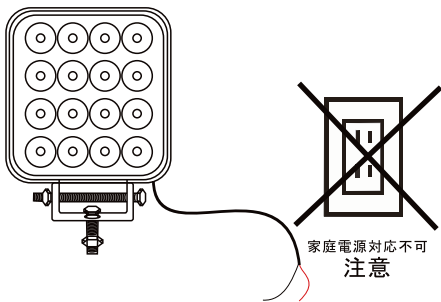

### 特長

- ・16連48Wの高輝度LEDワークライトです。
- ・取付場所を選ばない角度調整取付ステー付。
- ・上品質のアルミニウム合金ボディ搭載により、堅牢さと耐久性を大幅に向上。
- ・長時間使用にも対応する裏面放熱フィンを装着

DC対応LED照明

**警告** ■DC12V/24V兼用です。  
100Vの家庭電圧に繋げないでください。