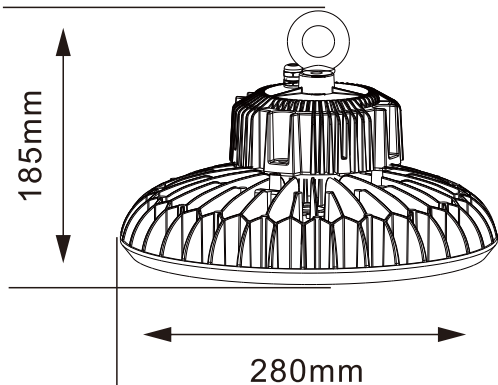

LG-130P LED高天井用投光器 60°配光 100W

基本情報	
品番	LG-130P
商品名	高天井用照明 60° 配光
製造元	株式会社 グッド・グッズ
ブランド	GOODGOODS 昭暉照明(SYOKI)
発売日	平成30年5月
メーカー希望小売価格	25,000円(税抜き)
光色	昼光色
全光束	13000lm
消費電力	100W
入力電圧	AC85-265V
ロット数/重量	2 / 約8.7kg
ロットサイズ	W345*H345*D445 mm
JAN (GS1) コード	4571461861784

LED投光器

特長

おすすめポイント

従来LEDチップより耐熱性能に優れ発熱量が少ない高輝度チップを133粒搭載
全光束13000LMに達成！

作業現場の安全性の向上！

落下防止用ワイヤーと引っ掛けフックも付属しています。引っ掛けフックを掛けて、落下防止に！
道路保守作業や建築現場に最適です。

用途

工場・ホール・体育館・建設現場、看板灯、ライトアップ照明、工場施設、スポーツ施設など
様々なシーンで使われている水銀灯投光器などの代替に最適な商品になります。

実測照度

距離	中心照度
3m	1715.9LX
6m	428.9LX
9m	190.6LX
12m	107.2LX
15m	68.6LX

★上記照度は設計上の数値の為、
使用環境下により異なります。

製品仕様

品番	LG-130P	照射角度	60°
消費電力	100W	使用温度	-20°C~45°C
入力電圧	AC85-265V	防水等級	IP65(生活防水)
周波数	50/60Hz兼用	コード	全長約2m
全光束	13000lm(光源の値に準ずる)	サイズ	φ280*H185 mm
ランプ効率	130.0lm/W	重さ約	3.5kg(本体のみ)
発光色	昼光色 (6000K)	材質	アルミニウム合金+PC
光源数	LEDチップ×133個	セット内容	投光器本体、アイボルト (M10)、 プラグ (別途付属)、保証書、取扱説明書
演色性	>Ra80