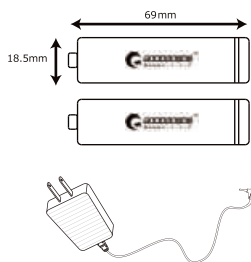

HL90

電池交換式 充電式 LEDヘッドライト