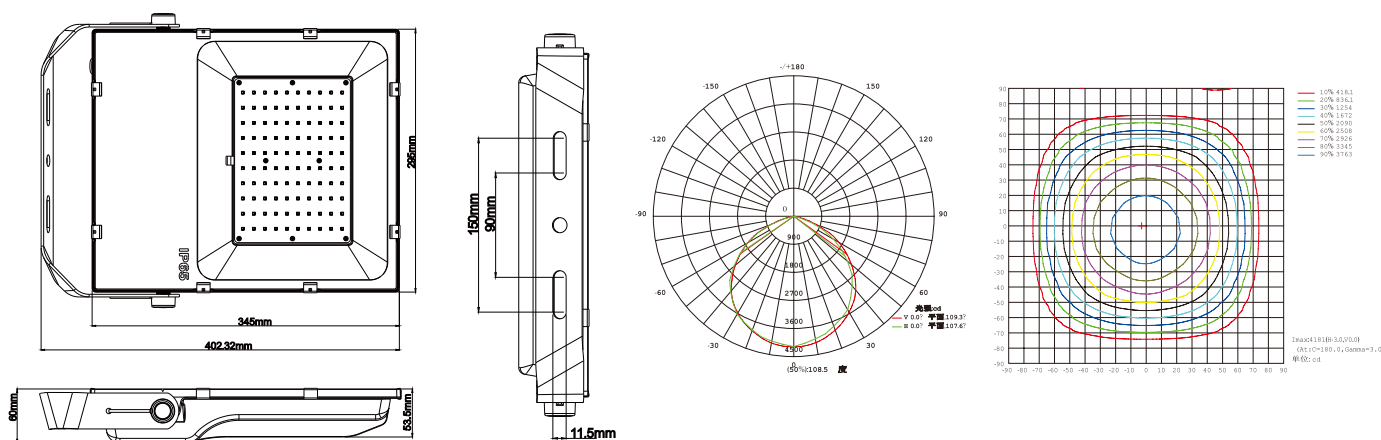

特長

- ★3030チップを100粒搭載！
  従来のLEDチップより耐熱性が高く発熱量が少ない3030チップを採用する事で熱害による耐久性を向上させることで長寿命化を図っています。
- ★照度30%アップ！
  基板に広面積・高密度にLEDチップを実装することで照度30%アップ。
- ★薄さ60mmの極薄型！
  薄型設計により厚さはわずか60mmに加え、4kgを下回る軽量化を実現
- ★高い放熱性能！
  フィン構造にすることで放熱性に優れ、熱ダレによる故障を防ぎます。
- ★取付面が自由！
  前後の可動域は270°となり、設置後の照射面調整も可能。
- ★高級感溢れるデザイン！
  パッチン錠でしっかりガラスを装着。