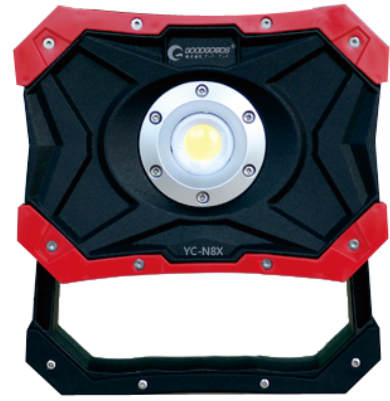

YC-N8X 【実用新案登録】 充電式LED作業灯 超高輝度 30W 優れた耐衝撃性

基本情報	
品番	YC-N8X
商品名	LED 充電式投光器
製造元	株式会社 グッド・グッズ
ブランド	GOODGOODS 昭暉照明(SYOKI)
知的財産権	実登3212657号
発売日	平成30年1月
メーカー希望小売価格	15,000円 (税抜)
光色	昼光色
全光束	3600lm
点灯時間	HIGH: 約3時間 LOW: 約6時間
充電時間	約4~5時間
ロット数	10/約10.6kg
ロットサイズ	W290*H265*D310 mm
JAN (GS1) コード	4571461861708

一体式・ON/OFF 多モード切替   USB出力で通信 端末に充電対応

四段階
発光可能!
超強力
マグネット付き!

(明るさ)
3600lm
超高輝度

スマホに充電
対応

特長

- ・充電式・コードレスで電源の取れない場所でも利用できます。
- ・コンパクト・軽量
- ・デザイン性アップ
  タフなイメージを表現したレッドの縁取りを採用
  マットブラックは、デザインの新鮮味に加え、タフで強固なイメージを与えます。
- ・優れた耐衝撃性
  本体を囲むガード部分は、優れた耐衝撃性能を発揮。
  2m地点からの落下にも耐えるタフな構造。
- ・超明るい
  最新技術高品質COBを採用、わずか30Wで3600lmを実現
  更にCOBチップ採用により、実装面積を節約し、小型化・薄型化を実現しました。
- ・4通りの使い方
  収納型ステー & マグネットの強力な組み合わせ
  マグネット！吊り下げ！床置き！手持ち！4通りの使い方を楽しみ
- ・折り畳みスタンド付属・180°調節可能
- ・携帯・USB電源機器に充電可能 1台2役
- ・マグネット付き・両手で作業に最適