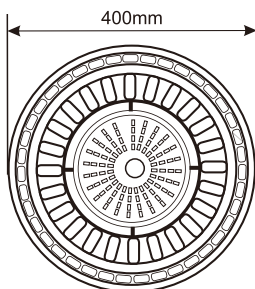

特長

高耐久SMD LEDチップ238粒を採用して、業界高水準となる発光効率130lm/Wを実現

- ●省エネ
  設備灯具・消費電力が大幅に低減して、省エネで明るさアップ。LEDチップ238個搭載し、水銀灯800W相当に達します！様々な場所でも満足！！
- ●独創性あふれるデザイン
  近未来の世界を演出するようなUFO型デザインを採用！
- ●優れた放熱性能
  LED室と電源装置室を別々の筐体とした独自のデザインを採用ことにより、ダブル放熱構造でLEDチップと電源からの発熱を効率的に発散！
- ●演色性がRa80以上に達成し、作業環境に最適な照明器具です
  高い黄色性で優れた色の再現性を実現！！
- ●作業現場の安全性の向上！
  落下防止用ワイヤと引っ掛けフックも付属しています、引っ掛けフックで落下防止に！
- ●瞬時点灯
  従来の水銀灯にできない瞬時点灯・瞬時再点灯が可能になり、電圧降下などによる消灯でも瞬時点灯できます。