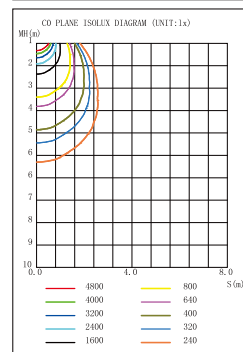

LD-4T 大型超爆光！ 200W LED投光器

LED投光器

特長

- ★【高品質5730チップ*400粒を採用しました！】
  高輝度のLED素子を狭面積の中に高密度に実装し、光源内部で発光する光を順次増加させる設計で照度は従来200W投光器より30%アップ！
- ★【薄さ115mmの「極薄型LED投光器」】
  駆動回路の小型化に専念し、遂にタブレット並みのコンパクトサイズを実現しました！
- ★【表面に放熱フィン付きでヒート対策ガンとアップ！】
  放熱性能に優れたアルミ合金を採用し、更に散熱効率が高いフィン形状を採用することで、放熱問題を解決！更に長寿命化を実現しました！
- ★【密封性に優れ、IP66等級の防水性能を！】
  コーキングを強化することで、IP66相当の防塵防水性能を実現！
- ★【約180度までスタンドの角度を調整できます！】
  スタンドの最大調整角度を180度に改善照射調節がより快適になりました！
- ★【照射面は強化ガラスを使用。長期間の使用でも劣化せずクリアな光を照射】
  カバーの材質は、強化ガラスなので、光線の透過率は、98%以上！