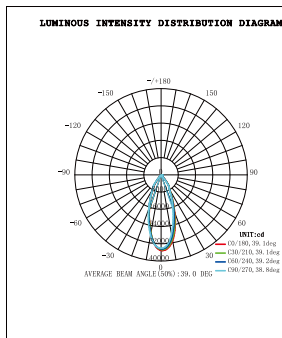

特長

狭角配光のLED投光器 より省エネ・薄型・軽量を実現

- ◇高効率・高出力
  高輝度LEDチップ180個を搭載 固有1初級消費効率は140.4lm/Wを実現。
- ◇低消費電力
  僅か200Wで28080lmの明るさを実現 低消費電力で環境負荷を低減。
- ◇狭角40°配光設計 集光性向上
  40°に集光された光が遠くまでしっかり届きます
- ◇ステーは前後180°調節可能
- ◇クランプイン型ヒートシンクを採用 シンプルな構造で優れた放熱性能・軽量化を両立
- ◇IP66を達成
  屋外で使用する優れた防塵・防水性