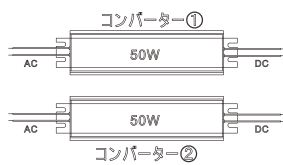

LD210 大型超爆光！ 100W LED投光器

基本情報	
品番	LD210
商品名	LED 投光器
製造元	株式会社 グッド・グッズ
ブランド	GOODGOODS 昭暉照明(SYOKI)
発売日	平成26年6月
メーカー希望小売価格	18,000円(税抜)
光色	昼光色
全光束	11000lm
消費電力	100W
入力電圧	AC85V~265V
ロット数	2/約15.0kg
ロットサイズ	W495*H475*D370 mm
JAN (GS1) コード	4571461860237

特長

- ◆【シャープな明りで効率UP】
  高効率な100W型（1000W相当）超ハイパワーLEDを搭載し、超拡散の明るさを実現！
  HID投光器「150W」相当の明るさ！
- ◆【照射角120°の広角タイプ】
  色ムラ・チラツキの無い純発光の昼白色が、均一に光を広げます。
  照射面は強化ガラスを使用。長期間の使用でも劣化せずクリアな光を照射します。
- ◆【耐水形】
  防水性能を示す保護等級において、高い防水性能を示す「耐水形（IP66）」を達成。
  屋内・屋外両方ご利用OK！
  看板灯、駐車場灯、樹木や店舗壁面などのライトアップ照明に。
  街灯、公園やホール、倉庫、町内の防犯灯に。
  集魚灯、イカ釣り漁船、キャンプ、アウトドアなどにも様々な用途で大活躍します！

実測照度

距離	中心照度
1m	3501.4LX
2m	875.3LX
3m	389.0LX
4m	218.8LX
5m	140.0LX

★上記照度は設計上の数値の為、使用環境下により異なります。

製品仕様

品番	LD210	照射角度	120°
消費電力	100W	使用温度	-20°C~45°C
入力電圧	AC85V~265V	防水等級	IP66（生活防水）
周波数	50/60Hz兼用	コード全長	約5m
全光束（明るさ）	11000lm	サイズ	W425*H325*D165 mm
ランプ効率	110lm/W	重さ	約6.5kg（本体）
発光色	昼光色（6000K）	材質	アルミニウム合金 + 強化ガラス
光源数	LEDチップ×2個	セット内容	投光器本体、プラグ（別途付属）、保証書、取扱説明書
演色性	>Ra80