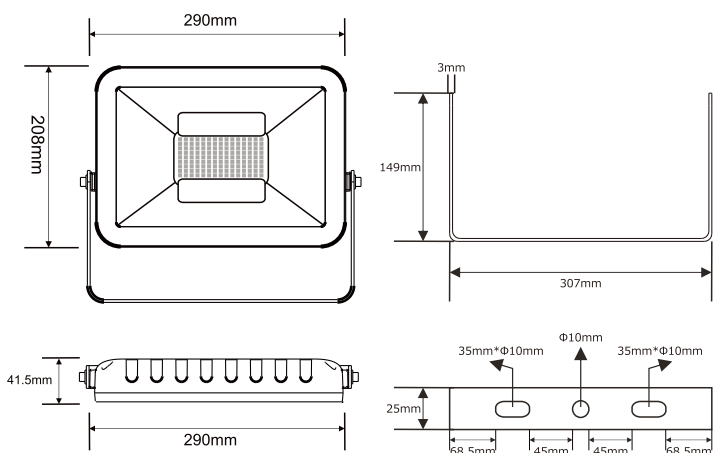

LED投光器反射板
【実用新案登録】