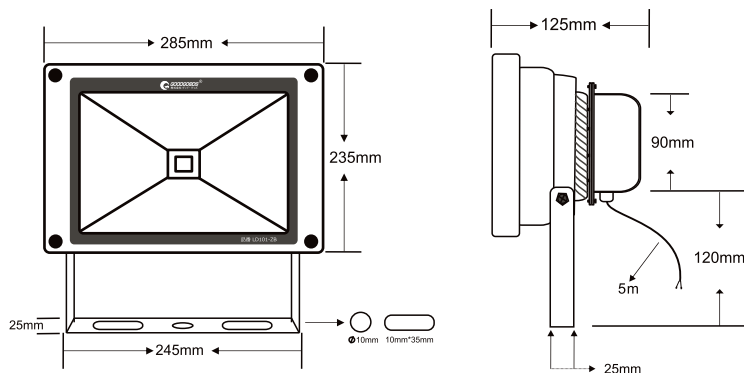

2種類ある点灯

昼白色は主に
作業、庭園、工事などの場合に活躍します。

電球色は主に
景色、公園、看板などの場合に活躍します。

昼白色: 色温度 6000K
電球色: 色温度 3500K