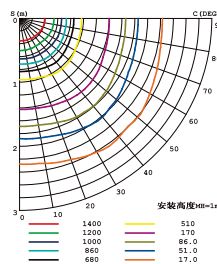

LD105

薄型！非常に明るい！ 30W LED投光器

LED投光器

基本情報	
品番	LD105
商品名	LED 投光器
製造元	株式会社 グッド・グッズ
ブランド	GOODGOODS 昭暉照明(SYOKI)
発売日	平成26年4月
メーカー希望小売価格	5,000円(税抜)
光色	昼光色
全光束	3000lm
消費電力	30W
入力電圧	AC85V~265V
ロット数	10/約16.9kg
ロットサイズ	W510*H365*D310 mm
JAN (GS1) コード	4571461860497

薄型の設計
超爆光LEDチップ

特長

- ◆【軽量・丈夫・コンパクト・薄型】
  奥行きたったの46mm。
- ◆【放熱機能アップ】
  ポディー全体をフィン構造としたことで、放熱性に優れ熱だれや故障を防止！
- ◆【照射角130°の広角照射】
  約130°の照射角で従来のLED投光器よりも更に広範囲を照らします！
- ◆【取り付け自在の台座】
  ステーの可動域が広く様々な場所への設置が可能！

実測照度

距離	中心照度
1m	826.9LX
2m	206.7LX
3m	91.8LX
4m	51.6LX
5m	33.0LX

★上記照度は設計上の数値の為、使用環境下により異なります。

製品仕様

品番	LD105	照射角度	130° (広角)
消費電力	30W	使用温度約	-20℃~45℃
入力電圧	AC85V~265V	防水等級	IP66 (生活防水)
周波数	50/60Hz兼用	コード全長	約3m
全光束 (明るさ)	3000lm	サイズ	W226*H220*D46 mm
ランプ効率	100lm/W	重さ	約1.32kg (本体)
発光色	昼光色 (6000K)	材質	アルミ合金 + 強化ガラス
光源数	LEDチップ×1個	セット内容	投光器本体、プラグ(別途付属)、保証書、取扱説明書
演色性	>Ra80