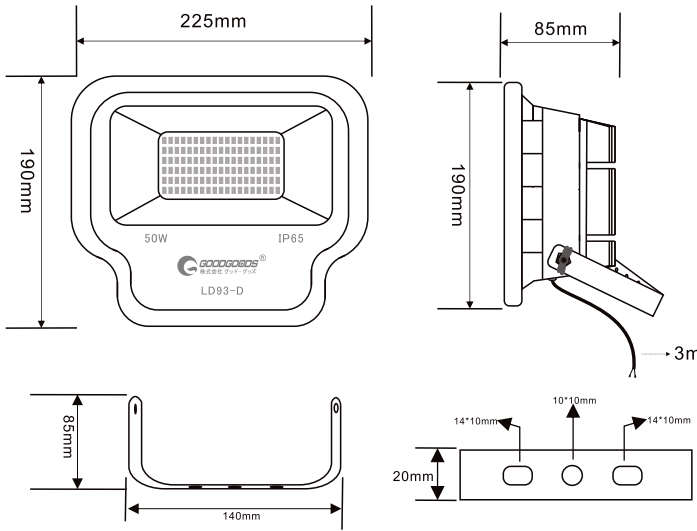

LD93-D 省電力・超寿命・超軽量 50W LED投光器