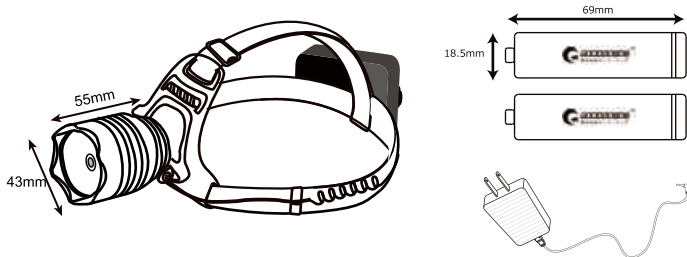

HL80

電池交換式 充電式 LEDヘッドライト

基本情報	
品番	HL80
商品名	LED ヘッドライト
製造元	株式会社 グッド・グッツ
ブランド	GOODGOODS 昭暉照明(SYOKI)
発売日	平成27年4月
メーカー希望小売価格	4,500円(税抜)
発光色	昼光色
明るさ	1800lm
点灯時間	約3~6時間
ロット数	50/18.6kg
ロットサイズ	W580mm*H250mm*D520mm
JAN (GS1) コード	4571461860480

特長

- CREE社製XML-T6 LEDチップ1個搭載！最大1800lmを実現
- 3パターンの点灯モード
  点灯モードは【ハイ・ロー・ストロボ】の3パターン。シーンや用途に応じて切替可能です。
  また、ハイモードは、直視できないほどの高照度。ご利用時にはご注意ください。
- グッド・グッツ専用バッテリー2本を搭載。経済的。
  大容量の18650型リチウムイオンバッテリー 2本付き、充電の繰り返しが「500回以上」
  充電器で直接充電も可能なので、電池ケースの開閉の手間も不要です！
- 操作簡単
  ボタン1つで輝度調整 (OFF/ON・High・Low・FLASH) に切替可能。
  ● 上下の角度は90度調整可能!!
  角度も調整できて活躍場面が広がります
- 後頭部部分にも安全ライト装備
  装着時の後頭部部分にも安全ライトの赤色ランプがついているので、後方からの認識がき大変安心です。
- 軽量携帯設計の魅力！

●実測照度

照射距離	中心照度
100m	3.45LUX
200m	0.84LUX
300m	0.37LUX

●実測照射範囲

照射距離	照射面直径
1m	Φ 1.6m
2m	Φ 3.2m
3m	Φ 4.8m

実際は照射距離が空気などの環境に影響されますので多少の誤差が生じる場合がございます。

製品仕様

品番	HL80	充電電圧	100V-240V 50/60Hz
全光束	1800lm	防水等級	IPX3級防水 (生活防水仕様)
光源数	CREE社製XML-T6 LEDチップ×1個	材質	アルミニウム+樹脂+プラスチック
点灯モード	HIGH・MIDDLE・FLASH (3段階)	サイズ	約55mm*Φ43mm
使用時間	約3~6時間	重さ	160g (電池なし) / 260g (電池込)
充電時間	約6~8時間	セット内容	・ライト本体
使用電池	18650型充電電池 LDC-361A×2本		・グッド・グッツ専用充電電池 LDC-361A×2本 (18650型 3.7V)
電池寿命	充放電サイクル回数：約500回 ※		・専用充電器 (ZC35-D) ・取扱説明書、保証書、化粧箱

※充放電サイクルを500回繰り返すと、バッテリー容量が約75%~60%まで減少します。