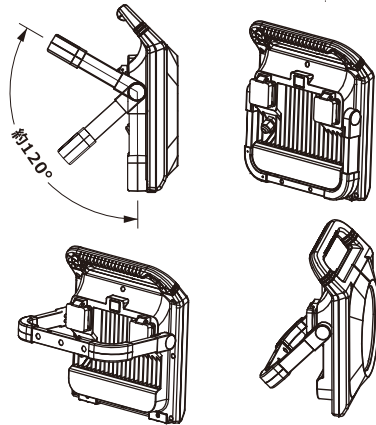

LD-85W

LED作業灯 移動式

スタンド 連結可 取っ手&折り畳み式

80W 消費電力	6800 LM	IP54 安心の防塵・防水	120° 広角配光

LED投光器

■ 実測照度

距離	中心照度
1m	2164.51LX
2m	541.13LX
3m	240.50LX
4m	135.28LX
5m	86.58LX

★上記照度は設計上の数値の為、使用環境下により異なります。