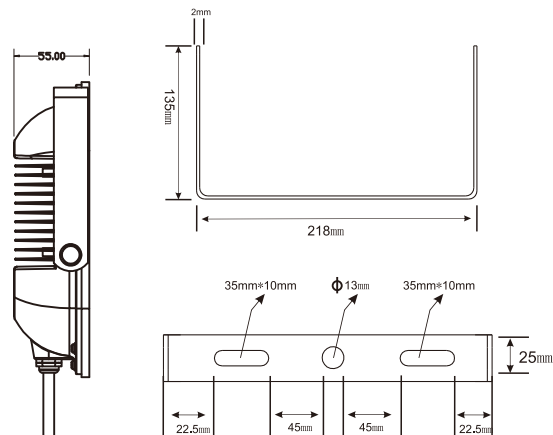

DC-51W

LED作業灯 50W

DC12V/24V兼用 薄型

基本情報	
品番	DC-51W
商品名	LED 作業灯
製造元	株式会社 グッド・グッズ
ブランド	GOODGOODS 昭暉照明(SYOKI)
発売日	平成30年7月
メーカー希望小売価格	11,200円(税抜き)
光色	昼光色
全光束	4000lm
消費電力	50W
入力電圧	DC12V/24V
ロット数/重さ	5台/約9.5kg
ロットサイズ約	W53*H26*D29CM
JAN (GS1) コード	4571461860435