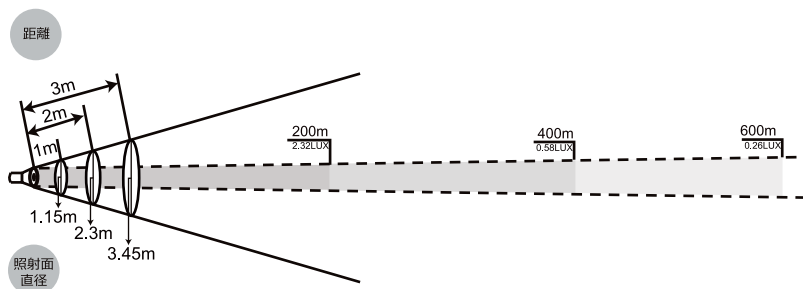

#### ●実測照度

照射距離	中心照度
200m	2.32LUX
400m	0.58LUX
600m	0.26LUX