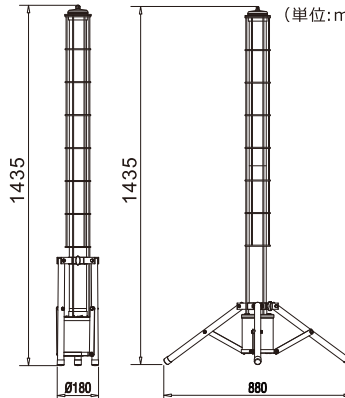

GD-60W

360°全般配光
三脚スタンド付き 連結可

LED投光器

- ① 固定リング
- ② カバー
- ③ 保護ガード
- ④ 三脚スタンド
- ⑤ スイッチ
- ⑥ ヒューズ
- ⑦ ノブボルト
- ⑧ コード掛け
- ⑨ 連結用コンセント(防滴)
- ⑩ 電源コード(約3m)
- ⑪ ショルダーベルト
- ⑫ 電源装置室
- ⑬ ポッキンプラグ
- ⑭ 収納バッグ

基本情報	
品番	GD-60W
商品名	LED 移動式工事灯 円柱型
製造元	株式会社 グッド・グッツ
ブランド	GOODGOODS 昭暉照明(SYOKI)
発売日	平成30年5月
メーカー希望小売価格	45,800円(税抜き)
光色	昼白色
全光束	6000lm
消費電力	60W
入力電圧	AC100~AC277V
ロット数/重量	1 / 約8.2kg
ロットサイズ	W151*H23*D23 cm
JAN (GS1) コード	4571461861821