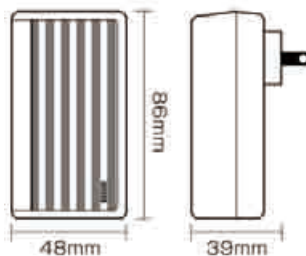

ZC168-C

グッド・グッズ専用 AC互換充電器 16.8V PSE認証

基本情報	
品番	ZC168-C
商品名	グッド・グッズ専用互換充電器
製造元	株式会社 グッド・グッズ
ブランド	GOODGOODS
発売日	平成29年5月
メーカー希望小売価格	2,100円 (税別)
定格出力	16.8V 1000mA
プラグ規格	外径5.5Φ×内径2.1Φ 長さ：10mm
対応製品	YC30/ YC50/ YC100-2/
JAN (GS1) コード	4571461861487

製品仕様

品番	ZC168-C	材質	プラスチック
入力電圧	AC100V~240V 50/60Hz	ケーブルの長さ	約1.5m
出力電圧	16.8V 1000mA	サイズ	W48*H86*D39 mm
プラグ規格	外径5.5Φ×内径2.1Φ 長さ：10mm	パッケージのサイズ	W75*H110*D55 mm
対応機種	YC30/ YC50/ YC100-2/	質量	約120g
充電指示ランプ	充電中：赤ランプ常時点灯 充電完了：緑ランプ常時点灯	セット内容	充電器本体