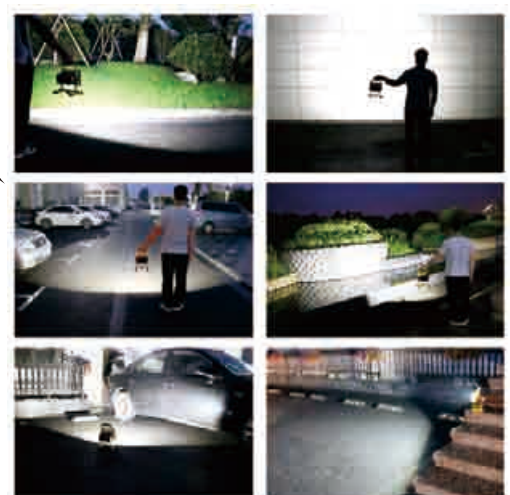

■実測照度

距離	中心照度
1m	954.9LX
2m	238.7LX
3m	106.1LX
4m	59.6LX
5m	38.2LX

★上記照度は設計上の数値の為、使用環境下により異なります。

製品仕様

品番	YC30-N	バッテリー	専用電池 4400mAh*2パック GH-4400A
LEDパワー	30W	電池寿命	充放電サイクル回数：約500回 ※
全光束	3000lm	充電電源	AC充電 (ZC12V-B) : AC100-240V DC充電 : DC12/24V
調光機能	HIGH/LOW (2段階)	角度調整	前30°/後60°
発光色	昼光色 (6500K)	防水等級	IP65 (生活防水)
光源数	COBタイプLED×1	サイズ	W216*H273*D190 mm
演色性	>Ra80	重量	2kg(本体)
照射角度	120° (広角)	材質	アルミニウム合金+強化ガラス
連続点灯時間	LOW:9時間 HIGH:5時間(電池パック2個)	セット内容	投光器本体、バッテリーパック (GH-4400A) *2、スタンド、ネジ、ACアダプター (ZC12V-B)、シガーソケット、取扱説明書、保証書
充電時間	約3~4時間(電池パック1個)		

※充放電サイクルを500回繰り返すと、バッテリー容量が約75%~60%まで減少します。