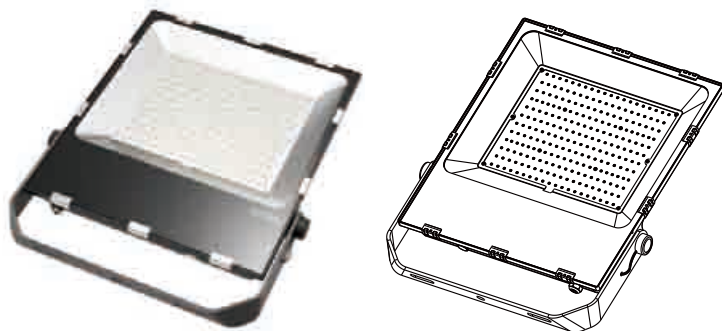

LDT-28G 極薄！大型超爆光！ 200W LED投光器

基本情報	
品番	LDT-28G
商品名	LED 投光器
製造元	株式会社 グッド・グッズ
ブランド	GOODGOODS 昭暉照明(SYOKI)
発売日	平成28年12月
メーカー希望小売価格	35,000円(税抜)
光色	昼光色
全光束	28000lm
消費電力	200W
入力電圧	AC85V~265V
ロット数	1/約9.2kg
ロットサイズ	W576*H475*D160 mm
JAN (GS1) コード	4571461861241

LED投光器