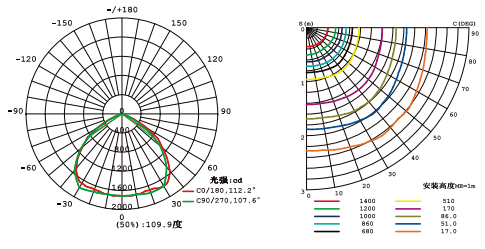

基本情報	
品番	LD106
商品名	LED 投光器 16色イルミネーション
製造元	株式会社 グッド・グッツ
ブランド	GOODGOODS 昭暉照明(SYOKI)
発売日	平成26年3月
メーカー希望小売価格	12,000円(税抜)
光色	16色
全光束	4000lm (最大出力)
消費電力	50W
入力電圧	AC85V~265V
ロット数	6/約20.0kg
ロットサイズ	W515*H460*D320 mm
JAN (GS1) コード	4571461860312