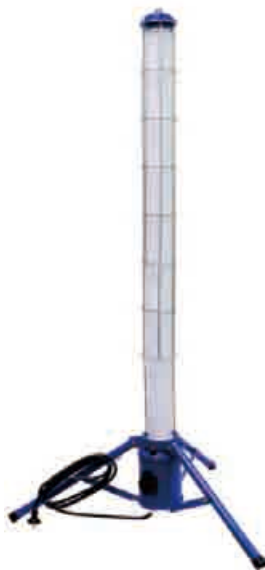

GD-60W

360°全般配光
三脚スタンド付き 連結可

LED投光器

- ① 固定リング
- ② カバー
- ③ 保護ガード
- ④ 三脚スタンド
- ⑤ スイッチ
- ⑥ ヒューズ
- ⑦ ノブボルト
- ⑧ コード掛け
- ⑨ 連結用コンセント(防滴)
- ⑩ 電源コード(約3m)
- ⑪ ショルダーベルト
- ⑫ 電源装置室
- ⑬ ポッキンプラグ
- ⑭ 収納バッグ

基本情報	
品番	GD-60W
商品名	LED 移動式工事灯 円柱型
製造元	株式会社 グッド・グッツ
ブランド	GOODGOODS 昭暉照明(SYOKI)
発売日	平成30年5月
メーカー希望小売価格	45,800円(税抜き)
光色	昼白色
全光束	6000lm
消費電力	60W
入力電圧	AC100~AC277V
ロット数/重量	1 / 約8.2kg
ロットサイズ	W151*H23*D23 cm
JAN (GS1) コード	4571461861821