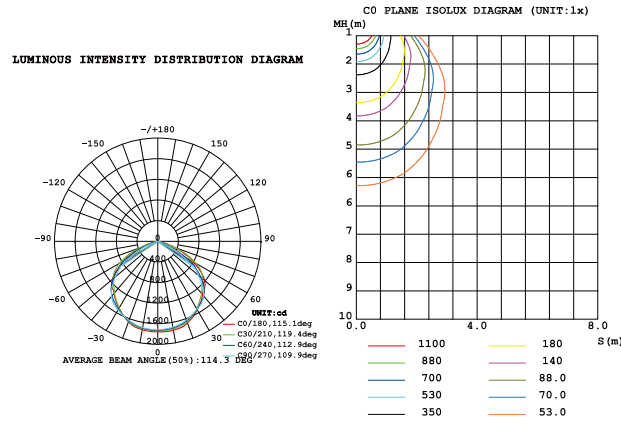

LDT-5F 極薄！超爆光！ 50W LED投光器

基本情報	
品番	LDT-5F
商品名	LED 投光器
製造元	株式会社 グッド・グッズ
ブランド	GOODGOODS 昭暉照明(SYOKI)
発売日	平成28年6月
メーカー希望小売価格	7,000円(税抜)
光色	昼光色
全光束	6000lm
消費電力	50W
入力電圧	AC85V~265V
ロット数	5/約10.8kg
ロットサイズ	W310*H255*D275 mm
JAN (GS1) コード	4571461861111

LED投光器

特長

- ●LEDチップ100PCSを搭載し、より明るく！
- ●AC85~265Vの電圧に対応！
- ●取り付け場所を選ばない！
  ◇軽量コンパクトな設計で、取り付けステーは無段階で調整可能。
  ◇360°回転フリーアーム
- ●ipad外形を基に設計！
- ●ホワイトボディでスタイリッシュなデザイン
- ●適用場所
  ●公共場所、駐車場、事務所、展示場で使用、作業灯 駐車場灯、看板灯、街灯、公園、ホール、玄関常夜灯、町内防犯灯として使用！

実測照度

距離	中心照度
1m	1909.8LX
2m	477.4LX
3m	212.2LX
4m	119.3LX
5m	76.3LX

★上記照度は設計上の数値の為、使用環境下により異なります。

製品仕様

品番	LDT-5F	照射角度	120° (広角)
消費電力	50W	ステー調整角度	360°
入力電圧	AC85V~265V	使用温度	約-20℃~45℃
周波数	50/60Hz兼用	防水等級	IP65 (生活防水)
全光束 (明るさ)	6000lm	コード全長	約2m (アース線あり)
ランプ効率	120lm/W	サイズ	W270*H190*D40mm
発光色	昼光色 (6000K)	重量	1.9kg(本体)
光源数	LEDチップ×100個	材質	アルミニウム合金 + 強化ガラス
演色性	>Ra80	セット内容	投光器本体、プラグ(別途付属)、保証書、取扱説明書