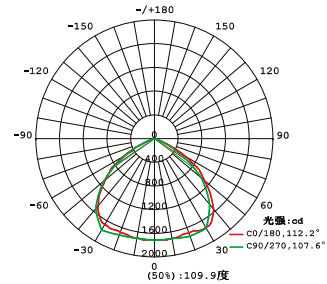

基本情報	
品番	LD93-D
商品名	LED 投光器
製造元	株式会社 グッド・グッズ
ブランド	GOODGOODS 昭暉照明(SYOKI)
発売日	平成28年6月
メーカー希望小売価格	6,000円(税抜)
光色	昼光色
全光束	5500lm
消費電力	50W
入力電圧	AC85V~265V
ロット数	4/約6.2kg
ロットサイズ	W507*H275*D265 mm
JANコード	4571461861074