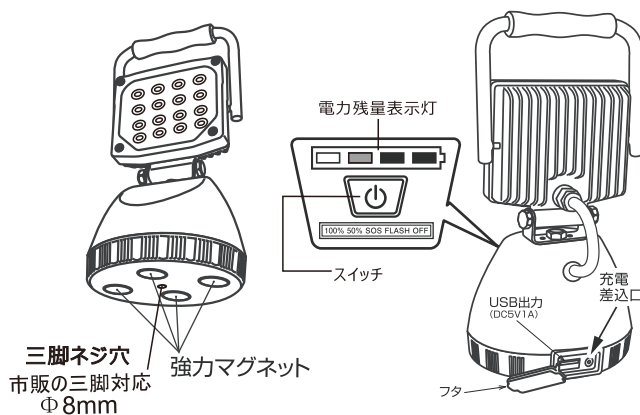

### 特長

- 強力マグネット付き!
- 16個素子を採用! 驚くほど明るい!
- 持ち手など、使い手に優しくフィットする人間工学設計を随所に
- 90°配光
- 独特なフィン式放熱設計でヒート対策万全
- 設計にヒューマンイズ! バッテリー残量表示 & 充電指示ランプを搭載!
- ワンタッチで点灯4モード切替可能!
- 長時間点灯が可能な大容量バッテリー搭載。
- 照明器具とモバイルバッテリーを兼ねる! ポータブルバッテリーにも変身!!

#### ● 適用場所

整備工場・板金塗装工場・アウトドアなど電源の無いところ超便利!  
夜間の非常灯(車の故障時・点検修理)・夜間の警備・登山時の非常灯・キャンプ・夜釣の照明に

### ■ 実測照度

距離	中心照度
1m	2869LX
2m	717.2LX
3m	318.7LX
4m	179.3LX
5m	114.7LX

★上記照度は設計上の数値の為、使用環境下により異なります。