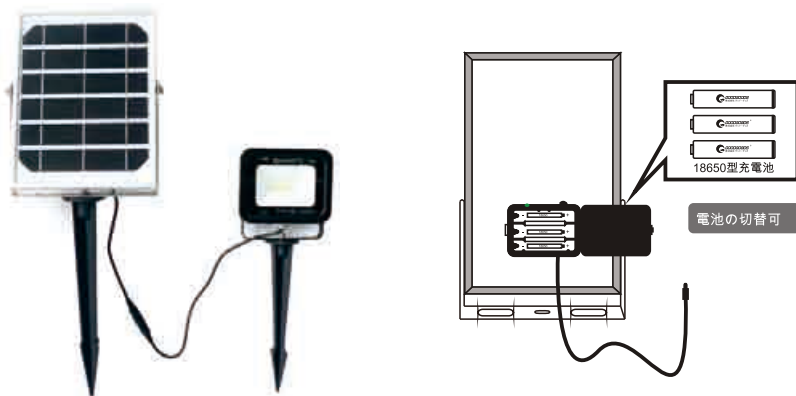

TYH-1A LEDソーラーライト 10W 杭付き 電池交換式

基本情報	
品番	TYH-1AZB/TYH-1ADQ
商品名	LED電池交換式ソーラーライト
製造元	株式会社 グッド・グッツ
ブランド	GOODGOODS 昭暉照明(SYOKI)
発売日	平成30年7月
メーカー希望小売価格	11,000 (税抜き)
光色	昼白色/電球色
全光束	1100lm
消費電力	10W
点灯時間	14時間以上
ロット数	5/9,34kg
ロットサイズ	W510*H290*D335 mm
JAN (GS1) コード	昼白色 : 4571461861883 電球色 : 4571461861890