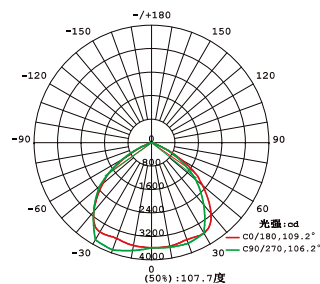

LD210 大型超爆光！ 100W LED投光器

基本情報	
品番	LD210
商品名	LED 投光器
製造元	株式会社 グッド・グッズ
ブランド	GOODGOODS 昭暉照明(SYOKI)
発売日	平成26年6月
メーカー希望小売価格	18,000円(税抜)
光色	昼光色
全光束	11000lm
消費電力	100W
入力電圧	AC85V~265V
ロット数	2/約15.0kg
ロットサイズ	W495*H475*D370 mm
JAN (GS1) コード	4571461860237

特長

- ◆【シャープな明りで効率UP】
  高効率な100W型（1000W相当）超ハイパワーLEDを搭載し、超拡散の明るさを実現！
  HID投光器「150W」相当の明るさ！
- ◆【照射角120°の広角タイプ】
  色ムラ・チラツキの無い純発光の昼白色が、均一に光を広げます。
  照射面は強化ガラスを使用。長期間の使用でも劣化せずクリアな光を照射します。
- ◆【耐水形】
  防水性能を示す保護等級において、高い防水性能を示す「耐水形（IP66）」を達成。
  屋内・屋外両方ご利用OK！
  看板灯、駐車場灯、樹木や店舗壁面などのライトアップ照明に。
  街灯、公園やホール、倉庫、町内の防犯灯に。
  集魚灯、イカ釣り漁船、キャンプ、アウトドアなどにも様々な用途で大活躍します！

実測照度

距離	中心照度
1m	3501.4LX
2m	875.3LX
3m	389.0LX
4m	218.8LX
5m	140.0LX

★上記照度は設計上の数値の為、使用環境下により異なります。

製品仕様

品番	LD210	照射角度	120°
消費電力	100W	使用温度	-20°C~45°C
入力電圧	AC85V~265V	防水等級	IP66（生活防水）
周波数	50/60Hz兼用	コード全長	約5m
全光束（明るさ）	11000lm	サイズ	W425*H325*D165 mm
ランプ効率	110lm/W	重さ	約6.5kg（本体）
発光色	昼光色（6000K）	材質	アルミニウム合金 + 強化ガラス
光源数	LEDチップ×2個	セット内容	投光器本体、プラグ（別途付属）、保証書、取扱説明書
演色性	>Ra80