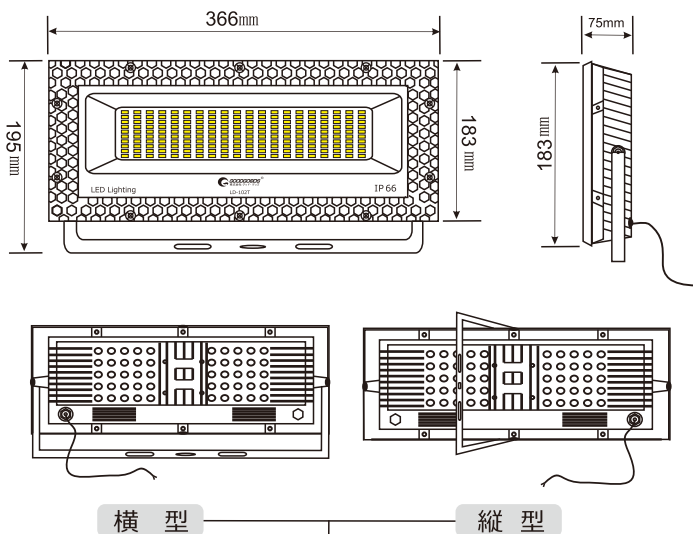

LD-102T 省電力・超寿命・超軽量 100W LED投光器

LED投光器

横型

縦型

2種類のステイで角度自在!

基本情報	
品番	LD-102T
商品名	LED 投光器
製造元	株式会社 グッド・グッズ
ブランド	GOODGOODS 昭暉照明(SYOKI)
発売日	平成29年6月
メーカー希望小売価格	12,000円(税抜)
光色	昼光色
全光束	14000lm
消費電力	100W
入力電圧	AC85V~265V
ロット数	4/約16.9kg
ロットサイズ	W440*H400*D290 mm
JAN (GS1) コード	4571461860411