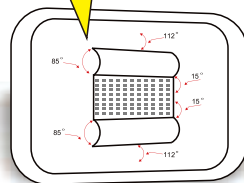

特長

- 実用新案登録！
- 平面の反射板に加え更に拡散性の優れた楕円状を追加
- 薄さ41.5mmの「極薄型LED投光器」！
- 3030チップ*56粒を採用！超爆光と驚く省エネ性能を両立！
- 平面の反射板の以外に楕円状の反射板を設ける！
- アース線付で更に安心！安全！
- 長めのステーを採用し、ライトを真下に向ける事も可能

適用場所：

工場、作業場、学校、公共場所、化粧室、ロッカー、倉庫、車庫、駐車場、事務所、防犯灯、駐車場灯、軒下灯、門戸灯、表札灯、屋外屋内照明、LEDライト、LEDワークライト、夜間作業、防犯ライト、玄関灯など様々なシーンで活躍。