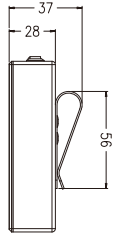

YC-88L 懐中電灯 ポケットライト **10W** 充電式・コードレス
磁石付き 金属製ボディー マグネット付き・USB出力可

充電式LED作業灯

基本情報	
品番	YC-88L
発売日	平成31年5月
メーカー希望小売価格	5,600 (税抜き)
JAN (GS1) コード	4571461862026
製造元	株式会社 グッド・グッズ
ロットサイズ	約385*225*340mm
ロット数	30/12.8kg
ブランド	GOODGOODS 昭暉照明/SYOKI