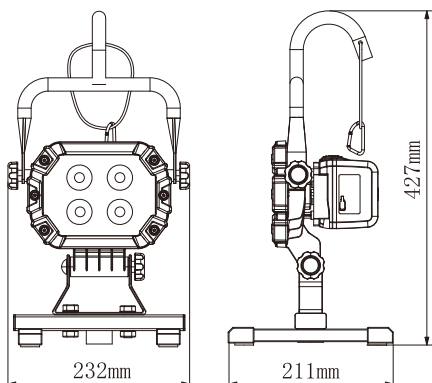

■ 実測照度

距離	中心照度
1m	6652.5LX
2m	1663.1LX
3m	739.1LX
4m	415.7LX
5m	266.1LX
6m	184.7LX
7m	135.7LX

★上記照度は設計上の数値の為、使用環境下により異なります。