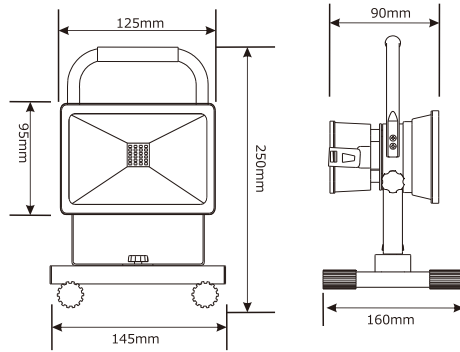

GH12-2 電池の取り換えが簡単