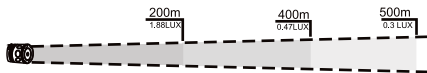

ズームIN (ZOOM IN)

●実測照度

照射距離	中心照度
200m	1.88LUX
400m	0.47LUX
500m	0.3LUX

最大照射距離 : 500m

(注:最大照射距離がズームINの状態において光が届く距離となる。
500m距離に届く光の照度は0.3LUXとなります。実際は照射距離が空気
などの環境に影響されますので多少の誤差が生じる場合がございます。)

●実測照射範囲

照射距離	照射面直径
1m	Φ1.4m
2m	Φ2.8m
3m	Φ4.2m