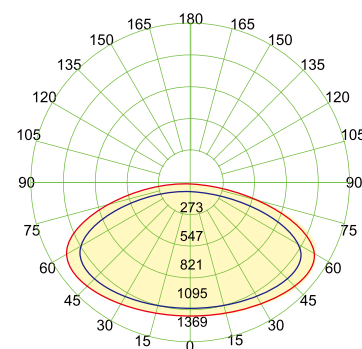

特長

- 実用新案登録！
- 平面反射板に加え更に高拡散性の楕円反射板を追加！
- 薄さ31mmの「極薄型LED投光器」！
- 3030チップ*35粒を採用！超爆光と驚く省エネ性能を両立！
- PVDアルミ鏡面加工で発光角度は140度に！
- アース線付で更に安心！安全！
- 長めのステーを採用し、ライトを真下に向ける事も可能

適用場所：

工場、作業場、学校、公共場所、化粧室、ロッカー、倉庫、車庫、駐車場、事務所、防犯灯、駐車場灯、軒下灯、門戸灯、表札灯、屋外屋内照明、LEDライト、LEDワークライト、夜間作業、防犯ライト、玄関灯など様々なシーンで活躍。