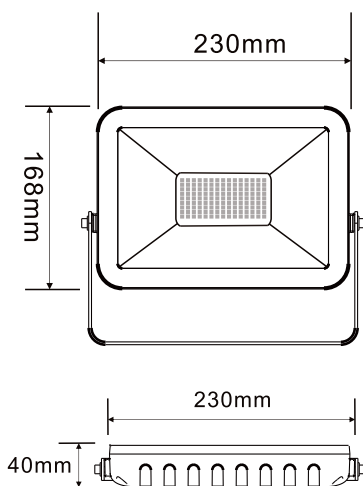

LUMINOUS INTENSITY DISTRIBUTION DIAGRAM