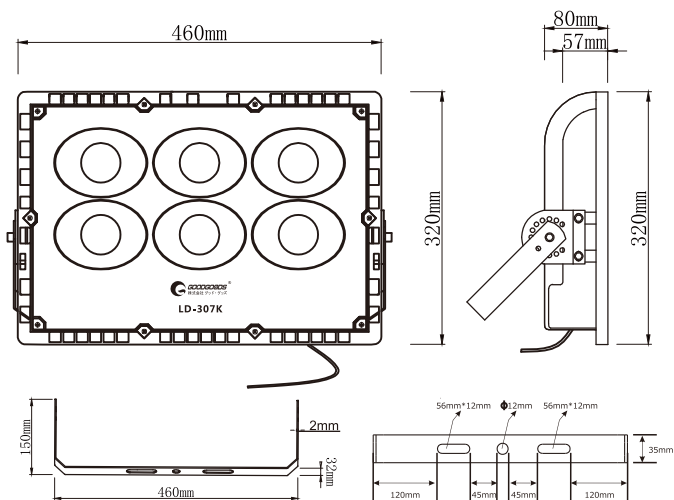

LD-307K LED投光器

薄型タイプ・大規模施設用照明

LED投光器

基本情報	
品番	LD-307K
商品名	LED 投光器
製造元	株式会社 グッド・グッズ
ブランド	GOODGOODS 昭暉照明(SYOKI)
発売日	平成31年3月
メーカー希望小売価格	32,000円(税抜)
光色	昼光色(6000K)
全光束	約19500lm(完成品実測値)
消費電力	300W
入力電圧	AC85V~265V
ロット数/重量	1/約6.8kg
ロットサイズ	W550*H412*D175 mm
JAN (GS1) コード	4571461861982

特長

- 中角60°配光：集光性向上 遠距離照射実現
- 優れた放熱性能：メッシュ設計 ヒートシンク増設
- COB LEDチップ採用：高出力300W、19500lmを発揮
- コンパクト設計：省スペース化、施工性の向上に貢献
- 瞬時に点灯可
- 省エネ
- 軽量、コンパクト
- 紫外線が発生しない
- 低発熱・赤外線フリー

■ 実測照度

距離	中心照度
1m	23165LX
2m	5791.2LX
3m	2573.8LX
4m	1447.8LX
5m	926.6LX
6m	643.4LX
7m	472.7LX
8m	361.9LX
9m	285.9LX
10m	231.6LX

★上記照度は設計上の数値の為、使用環境下により異なります。

製品仕様

品番	LD-307K	ステー調節角度	160°
効率	300W	使用温度	-20°C~45°C
周波数	50/60Hz兼用	防水等級	IP66 (生活防水)
入力電圧	AC85V~265V	アース線付き	無し
全光束	約19500lm(完成品実測値)	コード	全長約5m
ランプ効率	65LM/W	サイズ	W460*H320*D80 mm
発光色	昼光色(6000K)	化粧箱のサイズ	W530*H395*D155 mm
光源数	LEDチップ×6個	重さ	約5.4kg
照射角度	約60°	材質	アルミニウム合金+強化ガラス
演色性	>Ra80	セット内容	投光器本体、保証書、取扱説明書