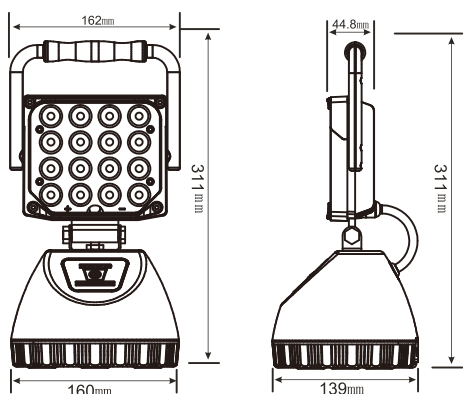

● 適用場所

整備工場・板金塗装工場・アウトドアなど電源の無いところ超便利!
夜間の非常灯(車の故障時・点検修理)・夜間の警備・登山時の非常灯・キャンプ・夜釣の照明に

■ 実測照度

距離	中心照度
1m	2869LX
2m	717.2LX
3m	318.7LX
4m	179.3LX
5m	114.7LX

★上記照度は設計上の数値の為、使用環境下により異なります。