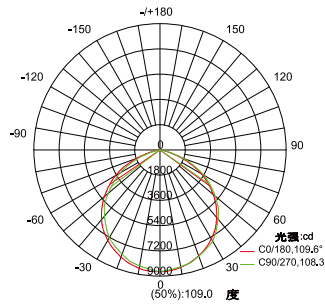

特長

- ◆【高品質3030チップを240粒採用】
  SMD3030チップ、240粒の搭載で全光束最大28000lmを実現！消費電力を約1/15に抑え！また、従来LEDチップより耐熱性に優れ劣化耐性を向上させ長寿命化を図っています。
- ◆【薄さ53.5mmの“極薄型LED投光器”】
  駆動回路の小型化に着目し、タブレット並みのサイズを実現しました！
- ◆【照度は従来品の30%アップ】
  光源内部の発光を次第に増加させる設計により、照度は従来200W投光器より30%アップしました！
- ◆【スタンド調整角度は最大、約270度】
  スタンドの最大調整角度を270度に改善する事で、取り付け角度も大幅にアップしました！
- ◆【密閉性に優れ、防水等級はIP65相当！】
  コーキングを強化することで、IP65相当の防塵防水性能を実現！
- ◆【厚さ5.3ミリ（他社の2倍）の安定力の高いスタンド】
  新設計のスタンドの厚みは通常の2倍の【5.3ミリ】！揺れにも強い厚みです！
- ◆【照射面は強化ガラスを使用。長期間の使用でも劣化せずクリアな光を照射する！】
  透明度の高い強化ガラスを採用し、光線の透過達成率は98%以上！ムラなく光を分散します！
- ◆【表面の放熱フィン構造でヒート性能は格段にアップ！】
  放熱性能に優れたアルミ合金を採用し、更に散熱効率が高いフィン形状を採用することで、放熱問題を解決！更に長寿命化を実現しました！