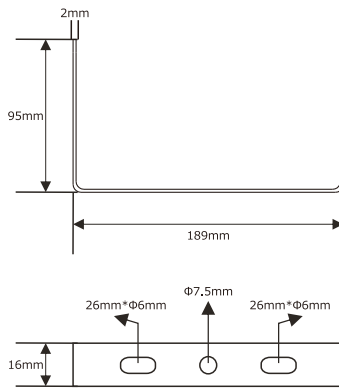

特長

- ●実用新案登録！
- ●平面反射板に加え更に高拡散性の楕円反射板を追加！
- ●薄さ31mmの「極薄型LED投光器」！
- ●3030チップ*24粒を採用！超爆光と驚く省エネ性能を両立！
- ●PVDアルミ鏡面加工で発光角度は140度に！
- ●アース線付で更に安心！安全！
- ●長めのステーを採用し、ライトを真下に向ける事も可能

適用場所：

工場、作業場、学校、公共場所、化粧室、ロッカー、倉庫、車庫、駐車場、事務所、防犯灯、駐車場灯、軒下灯、門戸灯、表札灯、屋外屋内照明、LEDライト、LEDワークライト、夜間作業、防犯ライト、玄関灯など様々なシーンで活躍。