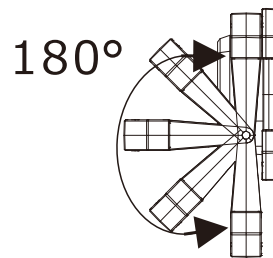

## ■実測照度

距離	中心照度
1m	1145.9LX
2m	286.4LX
3m	127.3LX
4m	71.6LX
5m	45.8LX

★上記照度は設計上の数値の為、使用環境下により異なります。