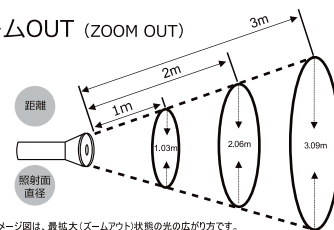

#### ズームOUT (ZOOM OUT)

照射距離	照射面直径
1m	Φ1.03m
2m	Φ2.06m
3m	Φ3.09m

上記イメージ図は、最大広(ズームアウト)状態の光の広がりを示す。ズーム機能で照射面積を自由に調節出来ます。