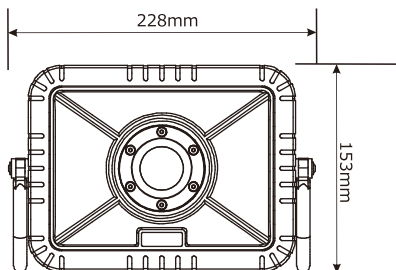

■実測照度

距離	中心照度
1m	1145.9LX
2m	286.4LX
3m	127.3LX
4m	71.6LX
5m	45.8LX

★上記照度は設計上の数値の為、使用環境下により異なります。

製品仕様

品番	YC-05W (実用新案登録・意匠権)	電池	グッド・グッズ専用充電電池 LDC-361A
LEDパワー	30W	電池寿命	充放電サイクル回数：約500回 ※
全光束	3600lm	充電電源	AC充電：AC100V-240V
発光色	昼光色(6000K)	角度調整	前後360°
光源数	COB LEDチップ×1	防水等級	IP65(生活防水)
点灯モード	HIGH・LOW・SOS・FLASH (4段階)	サイズ	W228*H153*D48 mm
照射角度	120° (広角)	重量	1312g(本体)
連続点灯時間	HIGH：約3時間以上 LOW：約6時間以上	材質	アルミニウム合金 + 鋼+PC
充電時間	約4~5時間	セット内容	投光器本体、18650型リチウムバッテリー(LDC-361A)*3本、ACアダプター、保証書、取扱説明書

※充放電サイクルを500回繰り返すと、バッテリー容量が約75%~60%まで減少します。