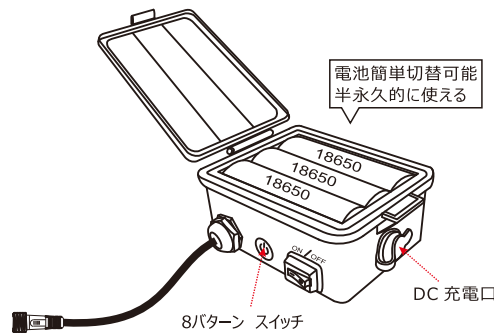

LD30M-B LEDイルミネーション 32m 500球 電池交換式

基本情報	
品番	LD30M-B
商品名	LED イルミネーション 電池交換式
製造元	株式会社 グッド・グッズ
ブランド	GOODGOODS 昭暉照明(SYOKI)
発売日	平成30年9月
メーカー希望小売価格	12,600円(税抜き)
光色	青色
電球数	500球
コードの長さ	32m
ロット数/重量	12個 / 14.5kg
ロットサイズ	49*38*36cm
JAN (GS1) コード	4571461861968

特長

32m/500球・8種類の点灯パターン・充電電池式・防水仕様の高品質LEDイルミネーション

8種の点灯モード

切替ボタンを押すだけで点灯パターンをコントロール。全8パターンの光りをお楽しみ頂けます。
常時点灯・点滅・変速しながら点滅・高速点滅、ゆっくり調光点滅など8パターンをお好みに合わせて

省エネ・耐久性

LEDタイプだから省エネで長寿命。また、発熱量が小さく熱くならない為植物などのライトアップにも安心・安全
コード色は劣化などによる黄変の少ない黒を採用。長期利用にも安心

防水アップ

防水規格はIP65。屋外でもご利用頂けます。