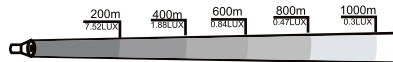

ズームIN (ZOOM IN)

最大照射距離: 1000m

(注: 最大照射距離がズームINの状態において光が届く距離となる。1000m距離に届く光の照度は0.3LUXとなります。実際は照射距離が空気などの環境に影響されますので多少の誤差が生じる場合がございます。)