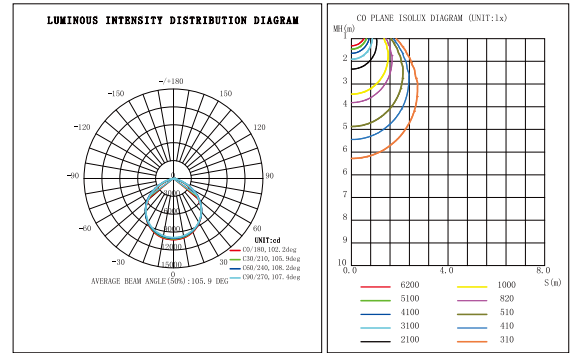

LD-408A 大型超爆光！ 400W LED投光器

基本情報	
品番	LD-408A
商品名	LED 投光器
製造元	株式会社 グッド・グッズ
ブランド	GOODGOODS 昭暉照明(SYOKI)
発売日	平成29年8月
メーカー希望小売価格	38,000円(税抜)
光色	昼光色
全光束	40000lm
消費電力	400W
入力電圧	AC85V~265V
ロット数	1/約11.9kg
ロットサイズ	W590*H540*D145 mm
JAN (GS1) コード	4571461861494

LED投光器

特長

- ◇消費電力は約60%カット！
  従来HID 1000形用投光器の消費電力より約60%削減。
- ◇大型LED投光器も薄型に進化
  分厚くて大きかった高輝度LED投光器を極限まで薄型化！
- ◇驚きの高輝度を実現！
  高耐久SMD LEDチップ800粒を採用し、超爆光の40000lmを実現しました。
- ◇優れた放熱効率
- ◇ステーは最大約180度調整可能
- ◇防塵・防水基準IP66

実測照度

距離	中心照度
1m	12732.4LX
2m	3183.1LX
3m	1414.7LX
4m	795.7LX
5m	509.3LX

★上記照度は設計上の数値の為、
使用環境下により異なります。

製品仕様

品番	LD-408A	照射角度	約120°
消費電力	400W	ステー調整角度	180°
入力電圧	AC85V~265V	使用温度	-20℃~45℃
周波数	50/60Hz兼用	防水等級	IP66 (生活防水)
全光束	40000lm	コード全長	約5m
ランプ効率	100lm/W	サイズ	W550*H425*D70 mm
発光色	昼光色 (6000K)	重量	9.6kg(本体)
光源数	LEDチップ×800個	材質	アルミニウム合金 + 強化ガラス
演色性	>Ra80	セット内容	投光器本体、プラグ(別途付属)、保証書、取扱説明書