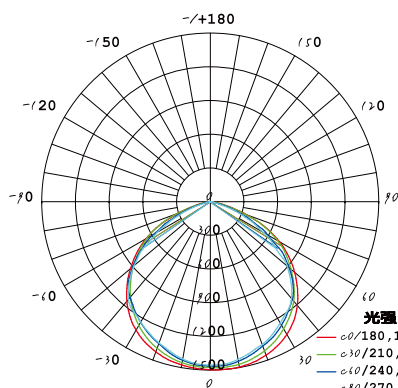

### ■ 実測照度

距離	中心照度
1m	1273.2LX
2m	318.3LX
3m	141.4LX
4m	19.5LX
5m	50.9LX

★上記照度は設計上の数値の為、使用環境下により異なります。

DC対応LED照明