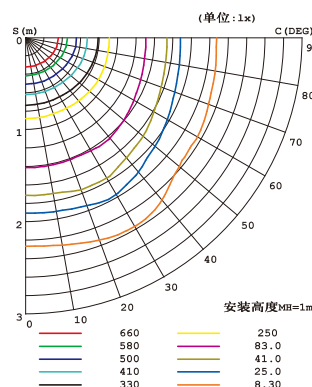

DC20W

DC12V~24V対応
LED作業灯20W

基本情報	
品番	DC20W
商品名	LED 作業灯
製造元	株式会社 グッド・グッツ
ブランド	GOODGOODS 昭暉照明(SYOKI)
発売日	平成26年5月
メーカー希望小売価格	6,100円(税抜)
光色	昼光色
全光束	2200lm
消費電力	20W
入力電圧	DC12V/24V
ロット数	20
ロットサイズ	W530*H320*D530 mm
JAN (GS1) コード	4571461860404