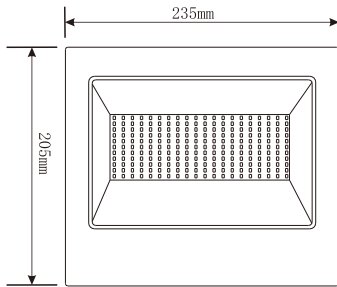

LD-H6A

小型！超軽量！ 100W LED投光器

LED投光器