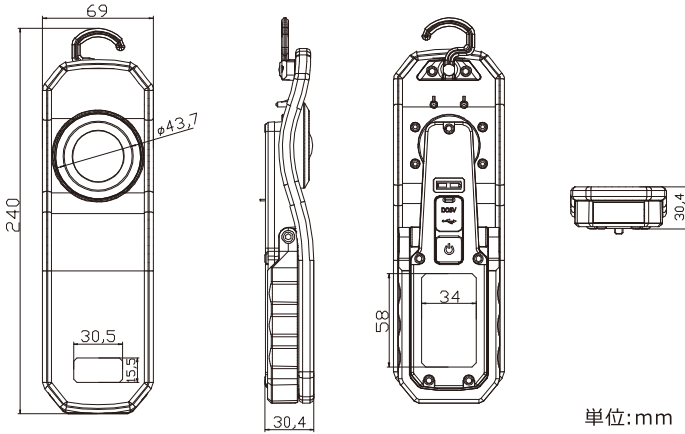

## 充電式 折り畳み式 防災照明 超高輝度

携帯式  
応急照明

COB  
タイプ  
20W

多角度  
吊り下げ!

N50強力  
マグネット付

充電式LED作業灯

単位:mm

- 2500lm 広角配光 120°
- USB スマホ充電可能 IP65 安心の防塵・防水
- 点灯時間 約3~5時間 6000K 昼光色
- 2m 耐衝撃 3モード 調光機能 100%・50%・SOS

### ■実測照度

距離	中心照度
1m	795.77LX
2m	198.94LX
3m	88.42LX
4m	49.74LX
5m	31.83LX

★上記照度は設計上の数値の為、使用環境下により異なります。