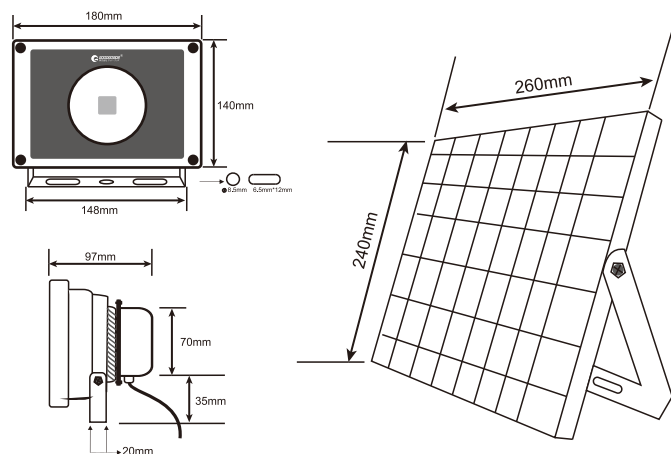

太陽光発電LED

特長

【実用新案登録】

- ★バッテリーの取替え可能
  本製品は【簡単着脱(バッテリー)】の搭載でデメリットを改善しました！バッテリーをカンタンに交換で製品寿命も永く！
- ★ソーラー充電のほか、コンセント充電も可能
  コンセント充電で天候に左右されずしっかりと充電！悪天候時などは別売のAC充電機でフル充電
- ★長時間点灯！
  グッド・グッツ専用18650型リチウムバッテリー3本を使用し、満充電すれば最長13時間連続点灯可能！
  電池一本からでも、使用・点灯が可能！
  電池1本：2-3時間点灯可能
  電池2本：5-7時間点灯可能
  電池3本：9-13時間点灯可能
- ★1台2役 家計に優しい
  18650型リチウムバッテリー充電器としても大活躍！
  LED照明としては勿論、充電器にも早変わり！ソーラーパネルで18650型リチウム電池へ充電可能！
- ★非常に明るいCOBチップを採用！
  LED素子数が多く、発光効率に優れた非常に明るいCOBチップの採用により、効率的にLED素子の温度を低下出来ます！
- ★自動点灯・消灯
  明暗センサーをソーラーパネルに搭載！
  暗くなると自動点灯し、明るくなると（周囲の光量が増えくると）自動消灯！
  ON/OFFの手間もなく経済的！
- ★スイッチ付き
  状況に応じて夜間（暗い場所）に消灯したい場合も、スイッチでOFF可能！