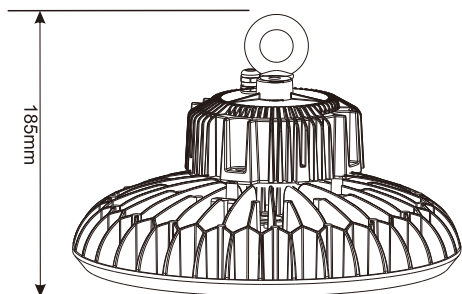

LG-100X

UFO型 高天井用照明 100W LED投光器

基本情報	
品番	LG-100X
商品名	高天井用照明 LED 投光器
製造元	株式会社 グッド・グッズ
ブランド	GOODGOODS 昭暉照明(SYOKI)
発売日	平成29年8月
メーカー希望小売価格	25,000円(税抜)
光色	昼光色
全光束	13000lm
消費電力	100W
入力電圧	AC85-265V
ロット数	2/約9.0kg
ロットサイズ	W345*H345*D445 mm
JAN (GS1) コード	4571461861586

LED投光器

特長

高耐久SMD LEDチップ¹133粒を採用して、業界高水準となる発光効率130lm/Wを実現

- ●省エネ
  設備灯具・消費電力が大幅に低減して、省エネで明るさアップ。LEDチップ133個搭載し、水銀灯400W相当に達します！
- ●独創性あふれるデザイン
  近未来の世界を演出するようなUFO型デザインを採用！
- ●優れた放熱性能
  LED室と電源装置室を別々の筐体とした独自のデザインを採用ことにより、ダブル放熱構造でLEDチップと電源からの発熱を効率的に発散！
- ●演色性がRa80以上に達成し、作業環境に最適な照明器具です
  高い演色性で優れた色の再現性を実現！！
- ●作業現場の安全性の向上！
  落下防止用ワイヤと引っ掛けフックも付属、引っ掛けフックで落下防止に！
- ●瞬時点灯
  従来の水銀灯にできない瞬時点灯・瞬時再点灯が可能になり、電圧降下などによる消灯でも瞬時点灯できます。