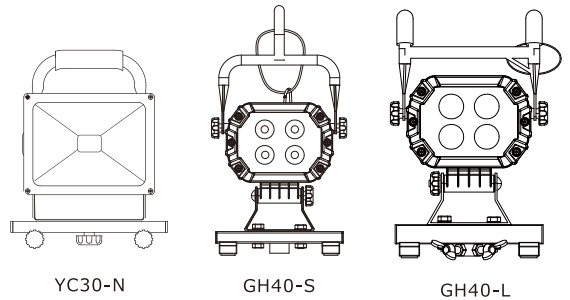

対応機種

充電式投光器(YC30-N/GH40-L/GH40-S)