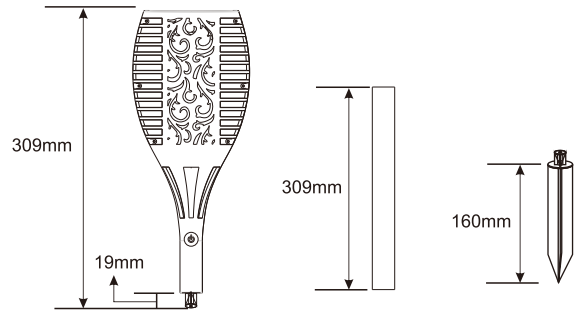

TY-96D

LED ガーデンライト 太陽光発電 松明風

太陽光発電LED

特長

- ※発光色は温かみのある電球色を採用し、柔らかな雰囲気演出。本物の炎のようなデザインで高級感もUP!
- 本物の炎のようなデザインだけど火事も火傷の心配も不要の安心の灯! ご家庭やお子様のいる場所・庭園・パーティー・結婚式等のライトとしてもおすすめです。
- ※IP65の防水です。屋外屋内ご利用可能!
- ※明暗センサーライトなので、昼間に自動充電、夜間で自動点灯! 便利!
- ※家計に優しい! 太陽光発電、電気代0円です! 単結晶シリコンパネルを採用し、日に当たる場所に設置し最大10時間以上点灯できます。
- ※工事不要! 簡単に設置可能です。

※設置場所

庭園、玄関、壁掛けに、街路に、子供遊び場所に、パーティー、結婚式など

基本情報

品番	TY-96D
商品名	ソーラーガーデンライト 松明風
製造元	株式会社 グッド・グッツ
ブランド	GOODGOODS 昭暉照明(SYOKI)
発売日	平成30年2月
メーカー希望小売価格	6,300円(税抜)
光色	電球色
明るさ	50lm
点灯時間	連続10時間以上
ロット数/重量	8 / 5.02kg
ロットサイズ	W515*H265*D330 mm
JAN (GS1) コード	4571461861722

製品仕様

品番	TY-96D	充電方法	太陽光発電	
全光束	約50lm		LEDライト	ソーラーパネル
発光色	電球色	効率	1W	5.5V/1W 単結晶のシリコン
光源数	LEDチップ×96個	防水等級	IP65	IP65
照射角度	360°	化粧箱のサイズ	W315*H120*D120 mm	
点灯方式	光センサー+スイッチ	重量	0.5kg	
点灯時間	10時間以上	材質	ABS	
充電時間	約7~9時間	セット内容	ライト、延長管、杭、丸型スタンド、はめ込み金具、クランプ、ネジ、取扱説明書	
使用電池	内蔵式 3.7V 2200mAh