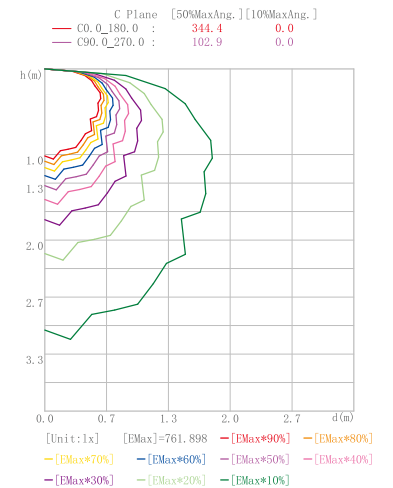

■ 実測照度

距離	中心照度
1m	447.5LX
2m	119.4LX
3m	53.1LX
4m	29.8LX
5m	19.1LX

★上記照度は設計上の数値の為、使用環境下により異なります。

製品仕様

品番	GD-60W	照射角度	360°
消費電力	60W	使用温度	-30°C~50°C
入力電圧	AC100~277V	防水等級	IP44 (生活防水)
周波数	50/60Hz兼用	コード全長	約3m (ポッキンプラグ付き)
全光束	6000lm(光源の値に準ずる)	サイズ	約Φ180*H1435mm
ランプ効率	100lm/W	重量	約5.7kg
発光色	昼白色 (5500~6000K)	材質	アルミニウム合金 + PC
光源数	LEDチップ×392個	セット内容	投光器本体、ショルダーベルト、収納バッグ、取扱説明書、保証書
演色性	>Ra70