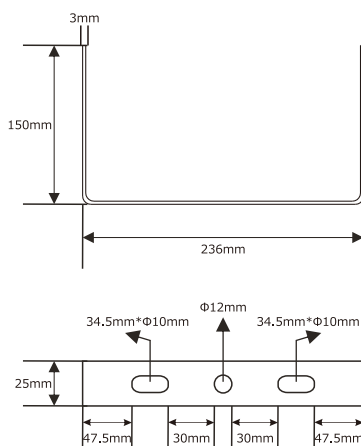

LUMINOUS INTENSITY DISTRIBUTION DIAGRAM