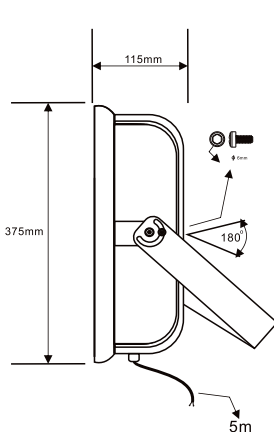

LD-4T 大型超爆光！ 200W LED投光器

LED投光器

特長

- ★【高品質5730チップ*400粒を採用しました！】
  高輝度のLED素子を狭面積の中に高密度に実装し、光源内部で発光する光を順次増加させる設計で照度は従来200W投光器より30%アップ！
- ★【薄さ115mmの「極薄型LED投光器」】
  駆動回路の小型化に専念し、遂にタブレット並みのコンパクトサイズを実現しました！
- ★【表面に放熱フィン付きでヒート対策ガンとアップ！】
  放熱性能に優れたアルミ合金を採用し、更に散熱効率が高いフィン形状を採用することで、放熱問題を解決！更に長寿命化を実現しました！
- ★【密封性に優れ、IP66等級の防水性能を！】
  コーキングを強化することで、IP66相当の防塵防水性能を実現！
- ★【約180度までスタンドの角度を調整できます！】
  スタンドの最大調整角度を180度に改善照射調節がより快適になりました！
- ★【照射面は強化ガラスを使用。長期間の使用でも劣化せずクリアな光を照射】
  カバーの材質は、強化ガラスなので、光線の透過率は、98%以上！