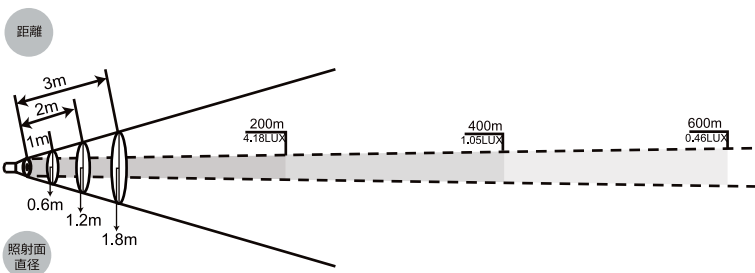

#### ●実測照度

照射距離	中心照度
200m	4.18LUX
400m	1.05LUX
600m	0.46LUX