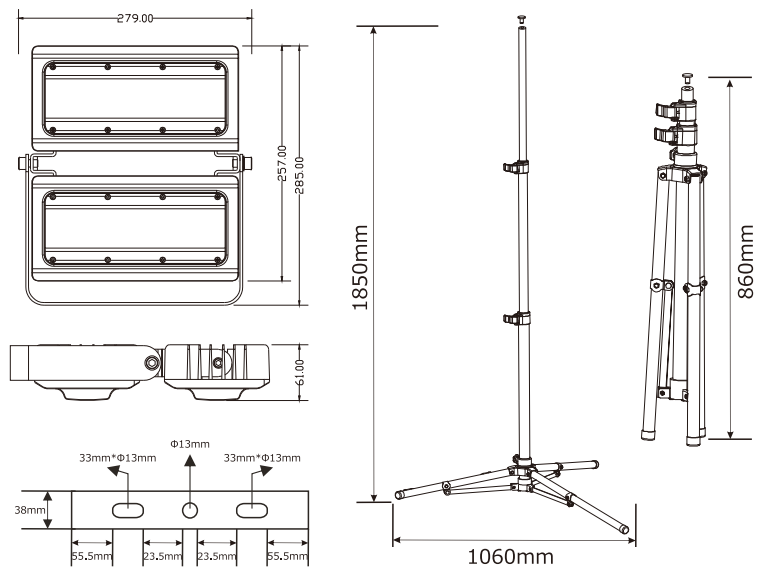

基本情報	
品番	LD-01ZJ
商品	三脚スタンド付きLED投光器 2灯タイプ
製造元	株式会社 グッド・グッズ
ブランド	GOODGOODS 昭暉照明(SYOKI)
発売日	平成30年9月
メーカー希望小売価格	49,800円
光色	昼光色 (6000K)
全光束	10000lm
消費電力	100W
入力電圧	AC85V~265V
ロット数/重量	1 / 15kg
ロットサイズ	1050*430*245mm
JAN (GS1) コード	4571461861913

LED投光器

特長

工事用LED照明ライト

移動式作業照明に最適！

1台で表裏同時に照射可能。約360度照射も可能。

広い範囲を無駄なく照らします！

また、灯部は左右に回転でき、照射方向も自在

三脚スタンドを外すと、通常の照明ライトに早変わり！作業灯・屋外照明・

体育館など様々な場所にも適用

多用途

様々な用途・ニーズに合わせてご利用頂けます

現場工事に向きではなく、看板灯としても使用可能

三脚スタンドは市販の投光器などにも利用可能（※M8以下の穴に対応不可）