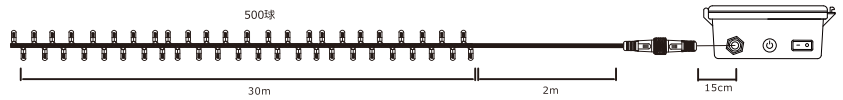

LD30M-B LEDイルミネーション 32m 500球 電池交換式

基本情報	
品番	LD30M-B
商品名	LED イルミネーション 電池交換式
製造元	株式会社 グッド・グッズ
ブランド	GOODGOODS 昭暉照明(SYOKI)
発売日	平成30年9月
メーカー希望小売価格	12,600円(税抜き)
光色	青色
電球数	500球
コードの長さ	32m
ロット数/重量	12個 / 14.5kg
ロットサイズ	49*38*36cm
JAN (GS1) コード	4571461861968

特長

32m/500球・8種類の点灯パターン・充電電池式・防水仕様の高品質LEDイルミネーション

8種の点灯モード

切替ボタンを押すだけで点灯パターンをコントロール。全8パターンの光りをお楽しみ頂けます。
常時点灯・点滅・変速しながら点滅・高速点滅、ゆっくり調光点滅など8パターンをお好みに合わせて

省エネ・耐久性

LEDタイプだから省エネで長寿命。また、発熱量が小さく熱くならない為植物などのライトアップにも安心・安全
コード色は劣化などによる黄変の少ない黒を採用。長期利用にも安心

防水アップ

防水規格はIP65。屋外でもご利用頂けます。