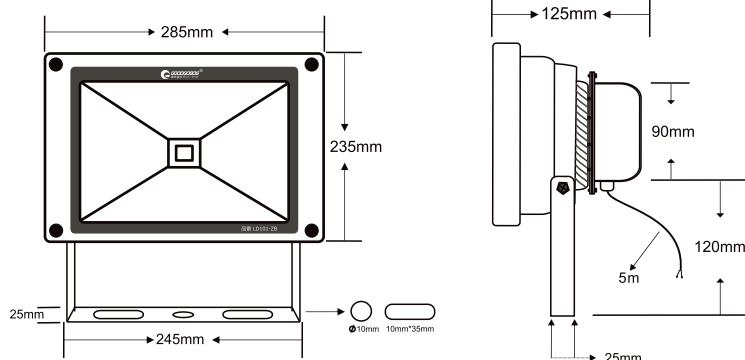

LD106 16色切り替え可能 50W LED投光器

16色調節
50m遠隔制御

基本情報	
品番	LD106
商品名	LED 投光器 16色イルミネーション
製造元	株式会社 グッド・グッツ
ブランド	GOODGOODS 昭暉照明(SYOKI)
発売日	平成26年3月
メーカー希望小売価格	12,000円(税抜)
光色	16色
全光束	4000lm (最大出力)
消費電力	50W
入力電圧	AC85V~265V
ロット数	6/約20.0kg
ロットサイズ	W515*H460*D320 mm
JAN (GS1) コード	4571461860312

LED投光器

1. ### ■ 特長
2. ・赤・緑・青のLEDを組み合わせることにより16種類の色を演出。
   - ・単色のみから、1色ずつ切り替わるフラッシュ点灯、フェードイン、フェードアウトなどの演出効果を選べます。
   - ・カラフルな動きでより一層目立たせる事ができます。
   - ・リモコンの遠隔制御距離は最大50m!
   - ・ライト本体はヒートシンク加工で放熱性UP!
   - ・広角反射板・反射角 120°ムラのないキレイな光が広がります。
   - ・展示場、作業灯 駐車場灯、看板灯、街灯、公園、庭、建物、駅、空港、アート、芝生、ショールーム、クラブホール、玄関常夜灯、町内防犯灯として使用! 様々な用途に大活躍します。

■ 実測照度

距離	中心照度
1m	1273.2LX
2m	318.3LX
3m	141.4LX
4m	79.5LX
5m	50.9LX

★上記照度は設計上の数値の為、使用環境下により異なります。

■ 製品仕様

品番	LD106	ステー調整角度	180°
消費電力	50W	使用温度	約-20℃~45℃
入力電圧	AC85V~265V	防水等級	IP65 (生活防水)
周波数	50/60Hz兼用	コード全長	約5m
全光束 (明るさ)	4000lm (最大出力)	サイズ	W285*H235*D125 mm
ランプ効率	80 lm/W	重さ	約2.3kg(投光器本体)
発光色	昼光色 (6500K) / RGB(4500K)	材質	アルミニウム合金ダイカスト + 強化ガラス
演色性	>Ra80	セット内容	投光器本体、プラグ(別途付属)、保証書、取扱説明書
照射角度	120° (広角)