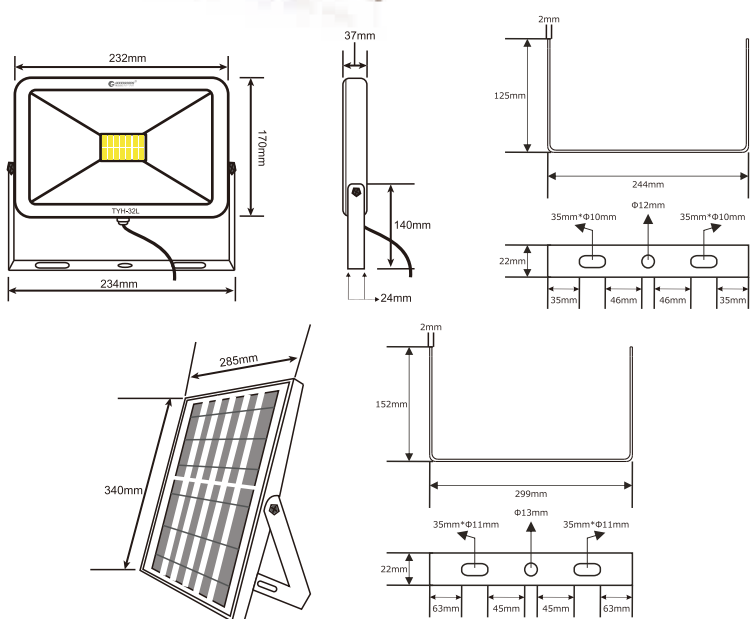

太陽光発電LED

特長

実用新案登録！高品質ソーラー式ガーデンライト
地球の自然環境の改善を目指し、ご家庭でも気軽に取り入れられる高品質ソーラーライトをお届けします。
明るさ・品質・利便性など他社製品を超える製品作りを目指しています。

- ・超高輝度
  同等品のソーラーライトに比べ格段に明るさをアップ！
  光束3000lm（ルーメン）で樹木、庭、駐車場をしっかりと照らします。
- ・超長連続点灯
  高効率大型GV/12W多結晶パネルと5本電池搭載のため、曇りでも充電し易く、フル充電時には、連続12時間以上の点灯が可能です。
- ・日中自動充電、夜間自動点灯
  ソーラーパネルに光センサーを搭載。日中の太陽光で充電し、夕暮れ時に自動的に点灯します。
- ・電気代0円。環境保全や節電対策に最適な新時代の照明です
- ・備品電池がある限り、半永久的に使えます！！
- ・蓄電型LEDライトの寿命は、使用されるバッテリーに大きく影響を受けます。
  消耗品であるバッテリーは、劣化・故障の際に交換が必要です。
  当社の着脱式バッテリーは、電池ボックスの蓋を開けるだけ、別売り18650電池に楽々交換可能！
  永久にご愛用頂けます。
- ・工事不要
  電気配線が不要なソーラーライトだから、女性でも簡単に取り付け可能です。
- ・LEDライト本体を当社大人気の薄型投光器に進化！
  性能・機能だけでなく、デザイン性も重視。使い勝手やカラー・スタイルを改善し用途は更に広がります。
  極薄型で設置する場所に合わせて、柔軟に対応できます。
  デザインの持つイメージを広げ、商業施設、店舗、展示場などの照明ライトとしても最適です。