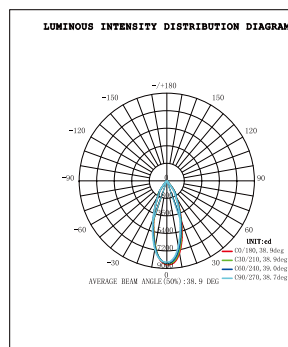

特長

- 狭角配光のLED投光器 より省エネ・薄型・軽量を実現
- ◇高効率・高出力
  高輝度LEDチップ45個を搭載 固有I_レは^レ-消費効率率は140.4lm/Wを実現。
- ◇低消費電力
  僅か50Wで7020lmの明るさを実現 低消費電力で環境負荷を低減。
- ◇狭角40°配光設計 集光性向上
  40°に集光された光が遠くまでしっかり届きます
- ◇ステアは前後180°調節可能
- ◇クランプイン型ヒートシンクを採用 シンプルな構造で優れた放熱性能・軽量化を両立
- ◇IP66を達成
  屋外で使用する優れた防塵・防水性