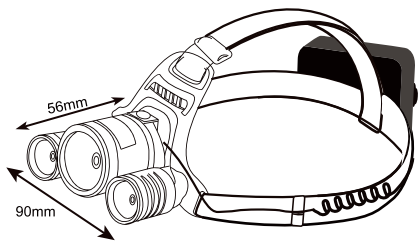

HL90

電池交換式 充電式 LEDヘッドライト