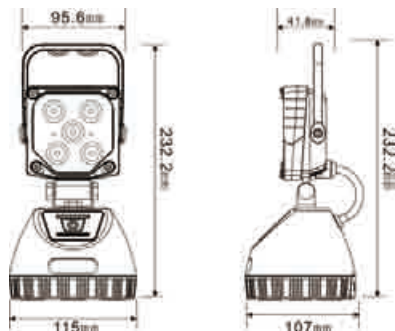

YC-5B

充電式LED作業灯

■実測照度

距離	中心照度
1m	1960.12LX
2m	490.03LX
3m	217.79LX
4m	122.51LX
5m	78.4LX

★上記照度は設計上の数値の為、使用環境下により異なります。

基本情報	
品番	YC-5B
商品名	LED 充電式投光器 マグネット付き
製造元	株式会社 グッド・グッズ
ブランド	GOODGOODS 昭暉照明(SYOKI)
発売日	平成 29年3月
メーカー希望小売価格	8,500円(税抜)
光色	昼光色
全光束	1650lm
点灯時間	HIGH: 約3時間 LOW: 約8時間
充電時間	約4~5時間
ロット数	10/約10.4kg
ロットサイズ	W300*H500*D250 mm
JAN (GS1) コード	4571461861302

特長

- ●連続点灯時間約3-8時間を実現！電源の取れない場所で大活躍
- ●車で充電できる！コードレスでどこでも使用できる！
- ●超コンパクトで持ち手付きなので、どこでも自由に光らすことができる！
- ●4段階調光可能！業界初！
- ●超強力マグネット付き！
- ●水平には勿論逆さまでも落ちないからあらゆる場面で大活躍！
- ●コンパクトですっきり収納！
- ●アウトドアや防災又は家庭用/工事現場等どんな時でも自由に使えます。

底部強力な磁石付