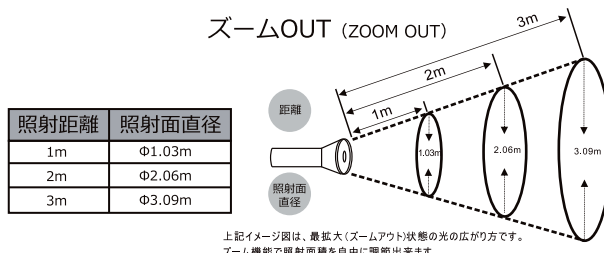

ズームOUT (ZOOM OUT)

製品仕様

品番	ED25-S	充電電圧	AC100V-240V 50/60Hz DC12V/24V
全光束	1800lm	防水等級	IP65(生活防水)
光源数	CREE社製XML-T6×1個	材質	アルミニウム合金
点灯モード	HIGH・LOW・FLASH (3段階)	サイズ	ズームout:約120*Φ25mm ズームin: 約130*Φ25mm
光束調節機能	ズーム機能	重さ	約55g (本体) /約105g (電池込み)
使用時間	HIGH : 約3時間 LOW : 約6時間	セット内容	・ライト本体 ・18650型充電電池 LDC-361A× 1本 ・ACアダプター (ZC35-D) ・車載充電器 ・取扱説明書、保証書
充電時間	約6~8時間		
使用電池	専用電池 18650リチウムイオンバッテリー LDC-361A×1本		
電池寿命	充放電サイクル回数：約500回 ※		

※ 充放電サイクルを500回繰り返すと、バッテリー容量が約75%~60%まで減少します。