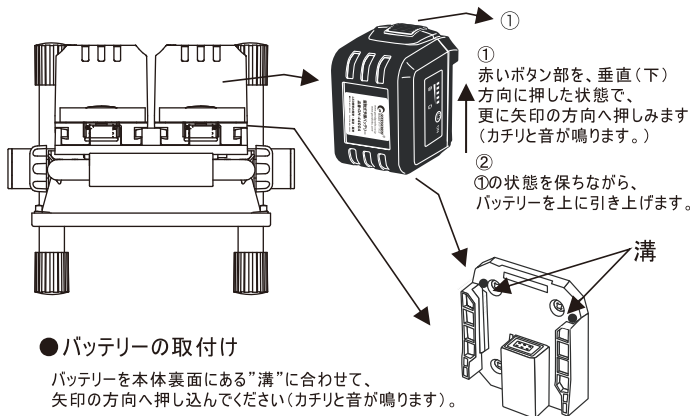

● バッテリーの取り外し

● バッテリーの取付け

バッテリーを本体裏面にある”溝”に合わせて、矢印の方向へ押し込んでください(カチリと音が鳴ります)。