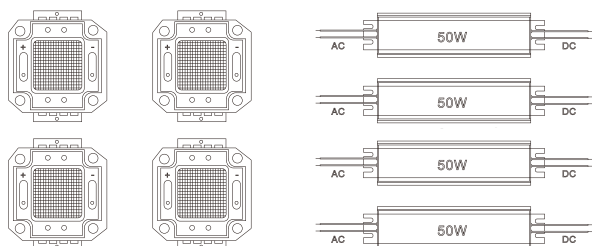

LD420 大型超爆光！ 200W LED投光器

LED投光器

基本情報	
品番	LD420
商品名	LED 投光器
製造元	株式会社 グッド・グッズ
ブランド	GOODGOODS 昭暉照明(SYOKI)
発売日	平成26年7月
メーカー希望小売価格	28,000円(税抜)
光色	昼光色
全光束	22000lm
消費電力	200W
入力電圧	AC85V~265V
ロット数	2/約20.3kg
ロットサイズ	W495*H475*D370 mm
JAN (GS1) コード	4571461860251

特長

- ◆【シャープな明りで効率UP】
  高効率な200W型（2000W相当）超ハイパワーLEDを搭載し、超拡散の明るさを実現！
  HID投光器「220W」相当の明るさ！
- ◆【照射角120°の広角タイプ】
  色ムラ・チラツキの無い純発光の昼白色が、均一に光を広げます。
  照射面は強化ガラスを使用。長期間の使用でも劣化せずクリアな光を照射します。
- ◆【耐水形】
  防水性能を示す保護等級において、高い防水性能を示す「耐水形（IP66）」を達成。
  屋内・屋外両方ご利用OK！
  看板灯、駐車場灯、樹木や店舗壁面などのライトアップ照明に。
  街灯、公園やホール、倉庫、町内の防犯灯に。
  集魚灯、イカ釣り漁船、キャンプ、アウトドアなどにも様々な用途に大活躍します！

実測照度

距離	中心照度
1m	7002.8LX
2m	1750.7LX
3m	778.0LX
4m	437.6LX
5m	280.1LX

★上記照度は設計上の数値の為、
使用環境下により異なります。

製品仕様

品番	LD420	照射角度	120°
消費電力	200W	使用温度	-20°C~45°C
入力電圧	AC85V~265V	防水等級	IP66（生活防水）
周波数	50/60Hz兼用	コード全長	約5m
全光束（明るさ）	22000lm	サイズ	W425*H325*D165 mm
ランプ効率	110lm/W	重さ	約8.2kg
発光色	昼光色（6000K）	材質	アルミニウム合金 + 強化ガラス
光源数	LEDチップ×4個	セット内容	投光器本体、保証書、取扱説明書
演色性	>Ra80