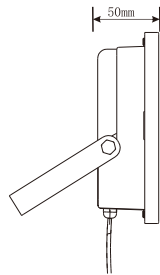

LD-H6A

小型！超軽量！ 100W LED投光器

LED投光器