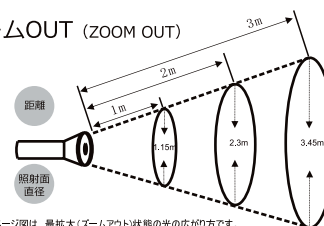

ズームOUT (ZOOM OUT)

上記イメージ図は、最大大(ズームアウト)状態の光の広がり方です。ズーム機能で照射面積を自由に調節出来ます。