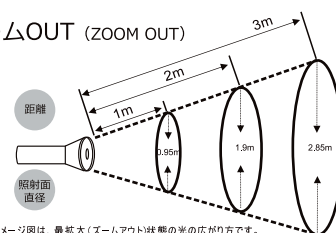

ズームOUT (ZOOM OUT)

上記イメージ図は、最大大(ズームアウト)状態の光の広がり方です。ズーム機能で照射面積を自由に調節出来ます。

製品仕様

品番	ES-30H	充電電圧	AC100V-240V 50/60Hz
全光束	1800lm	防水等級	IP65(生活防水)
光源数	CREE社製XML-T6×1	材質	アルミニウム合金
点灯モード	HIGH・LOW・FLASH (3段階)	サイズ	ズームout: 約125*Φ30mm ゼームin: 約143*Φ30mm
光束調節	ズーム機能有	重さ	140g (電池込)
使用時間	HIGH: 約3時間 LOW: 約6時間	セット内容	・ライト本体 (ストラップ付属) ・18650型充電電池 LDC-361A×1本 ・専用充電器CHG-01C ・取扱説明書、保証書、化粧箱
充電時間	約6~8時間		
使用電池	専用電池 18650リチウムイオンバッテリー LDC-361A×1本		
電池寿命	充放電サイクル回数: 約500回 ※		

※充放電サイクルを500回繰り返すと、バッテリー容量が約75%~60%まで減少します。