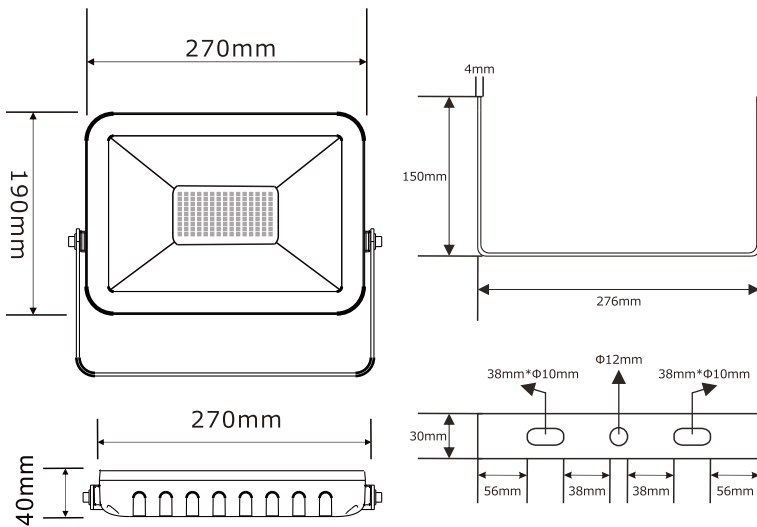

LDT-5F 極薄！超爆光！ 50W LED投光器

基本情報	
品番	LDT-5F
商品名	LED 投光器
製造元	株式会社 グッド・グッズ
ブランド	GOODGOODS 昭暉照明(SYOKI)
発売日	平成28年6月
メーカー希望小売価格	7,000円(税抜)
光色	昼光色
全光束	6000lm
消費電力	50W
入力電圧	AC85V~265V
ロット数	5/約10.8kg
ロットサイズ	W310*H255*D275 mm
JAN (GS1) コード	4571461861111

LED投光器

特長

- ●LEDチップ100PCSを搭載し、より明るく！
- ●AC85~265Vの電圧に対応！
- ●取り付け場所を選ばない！
  ◇軽量コンパクトな設計で、取り付けステーは無段階で調整可能。
  ◇360°回転フリーアーム
- ●ipad外形を基に設計！
- ●ホワイトボディでスタイリッシュなデザイン
- ●適用場所
  ●公共場所、駐車場、事務所、展示場で使用、作業灯 駐車場灯、看板灯、街灯、公園、ホール、玄関常夜灯、町内防犯灯として使用！

実測照度

距離	中心照度
1m	1909.8LX
2m	477.4LX
3m	212.2LX
4m	119.3LX
5m	76.3LX

★上記照度は設計上の数値の為、使用環境下により異なります。

製品仕様

品番	LDT-5F	照射角度	120° (広角)
消費電力	50W	ステー調整角度	360°
入力電圧	AC85V~265V	使用温度	約-20℃~45℃
周波数	50/60Hz兼用	防水等級	IP65 (生活防水)
全光束 (明るさ)	6000lm	コード全長	約2m (アース線あり)
ランプ効率	120lm/W	サイズ	W270*H190*D40mm
発光色	昼光色 (6000K)	重量	1.9kg(本体)
光源数	LEDチップ×100個	材質	アルミニウム合金 + 強化ガラス
演色性	>Ra80	セット内容	投光器本体、プラグ(別途付属)、保証書、取扱説明書