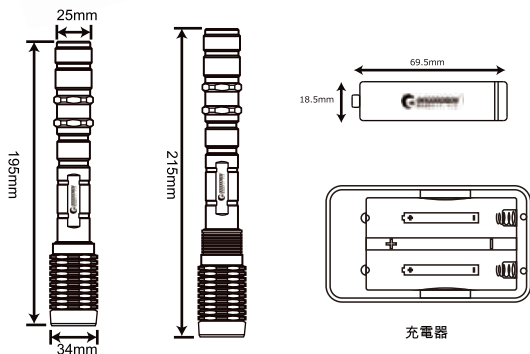

ED90

電池交換式 充電式 LED懐中電灯