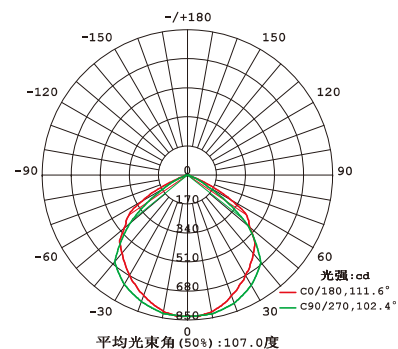

DC20W

DC12V~24V対応
LED作業灯20W

基本情報	
品番	DC20W
商品名	LED 作業灯
製造元	株式会社 グッド・グッツ
ブランド	GOODGOODS 昭暉照明(SYOKI)
発売日	平成26年5月
メーカー希望小売価格	6,100円(税抜)
光色	昼光色
全光束	2200lm
消費電力	20W
入力電圧	DC12V/24V
ロット数	20
ロットサイズ	W530*H320*D530 mm
JAN (GS1) コード	4571461860404