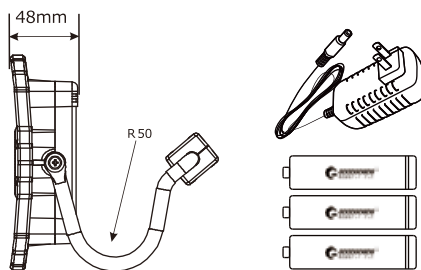

■実測照度

距離	中心照度
1m	1145.9LX
2m	286.4LX
3m	127.3LX
4m	71.6LX
5m	45.8LX

★上記照度は設計上の数値の為、使用環境下により異なります。

製品仕様

品番	YC-05W (実用新案登録・意匠権)	電池	グッド・グッズ専用充電電池 LDC-361A
LEDパワー	30W	電池寿命	充放電サイクル回数：約500回 ※
全光束	3600lm	充電電源	AC充電：AC100V-240V
発光色	昼光色(6000K)	角度調整	前後360°
光源数	COB LEDチップ×1	防水等級	IP65(生活防水)
点灯モード	HIGH・LOW・SOS・FLASH (4段階)	サイズ	W228*H153*D48 mm
照射角度	120° (広角)	重量	1312g(本体)
連続点灯時間	HIGH：約3時間以上 LOW：約6時間以上	材質	アルミニウム合金 + 鋼+PC
充電時間	約4~5時間	セット内容	投光器本体、18650型リチウムバッテリー(LDC-361A)*3本、ACアダプター、保証書、取扱説明書

※充放電サイクルを500回繰り返すと、バッテリー容量が約75%~60%まで減少します。