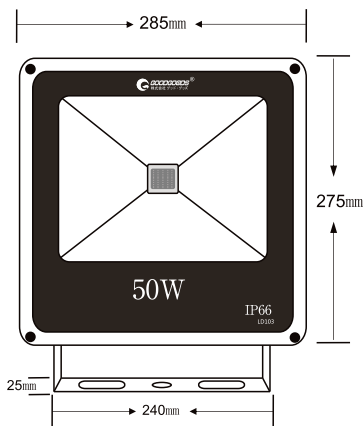

LED投光器

基本情報	
品番	LD103
商品名	LED 投光器
製造元	株式会社 グッド・グッズ
ブランド	GOODGOODS 昭暉照明(SYOKI)
発売日	平成24年11月
メーカー希望小売価格	6,500円(税抜)
光色	昼光色
全光束	5000lm
消費電力	50W
入力電圧	AC85V~265V
ロット数	6/約15.9kg
ロットサイズ	W505*H325*D335 mm
JANコード	4571461860466

特長

- ・超爆光SMDチップ採用。
- ・発光が均一で「チラつき」がなく、目に優しい。
- ・薄型の設計で取付の自由度が上がります。
- ・商品電力を抑えて、従来のHID投光器に比べ、約42%省エネを実現。
- ・照射角度約130°で従来のLED投光器よりも広角&広範囲に照らします。
- ・IP66防水レベルで屋内・屋外両方ご利用OK！
- ・看板灯、駐車場灯、樹木や店舗壁面などのライトアップ照明に。