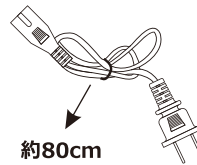

CHG-2A

18650型リチウムイオンバッテリー 専用充電器 PSE認証

基本情報	
品番	CHG-2A
商品名	充電専用充電器 (CHG-2A)
製造元	株式会社 グッド・グッズ
ブランド	GOODGOODS 昭輝照明(SYOKI)
発売日	平成30年5月
メーカー希望小売価格	1,580円(税抜き)
対応電池	18650型リチウムイオンバッテリー
入力電圧	AC100V~240V 50/60Hz
JAN (GS1) コード	4571461861852

特長

特徴

18650型リチウムイオンバッテリー充電電池を2本同時に充電できます。1本でも充電可能。

100~240Vまで対応しているので、変圧器なしで海外でも使用できます。

充電状況を示すライトが付いているので、充電状況がひと目でわかることができます。

製品仕様

品番	CHG-2A	ケーブルの長さ約	80cm
対応電池	18650型リチウムイオンバッテリー	材質	プラスチック
同時充電本数	2本	サイズ	W60*H105*D30mm
入力電圧	AC100V~240V 50/60Hz	質量	120g(ケーブル込み)
出力電圧	DC4.2V/800mA	セット内容	・充電器本体 ・充電ケーブル
充電指示ランプ	充電中：赤ランプ常時点灯 充電完了：緑ランプ常時点灯	対応機種	懐中電灯：ED25-S ED57 ED60-X ED68 ED70 ED80 ED90 ES95 ES-30H ES-40M ED45-F ヘッドライト：HL66 HL77 HL80 HL90