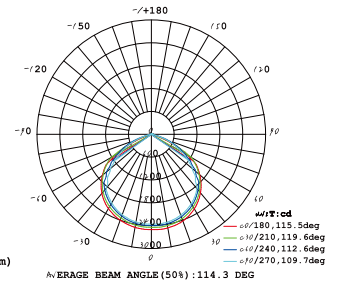

基本情報	
品番	LD-H6A
商品名	LED 投光器
製造元	株式会社 グッド・グッズ
ブランド	GOODGOODS 昭暉照明(SYOKI)
発売日	平成30年4月
メーカー希望小売価格	11,900円 (税抜)
光色	昼光色
全光束	7180lm
消費電力	100W
入力電圧	AC85V~265V
ロット数/重量	4 / 約10.7kg
ロットサイズ	W415*H305*D295 mm
JAN (GS1) コード	4571461861760