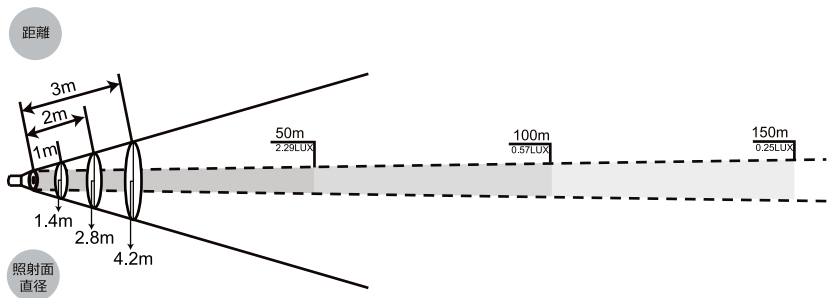

#### ● 実測照度

照射距離	中心照度
50m	2.29LUX
100m	0.57LUX
150m	0.25LUX