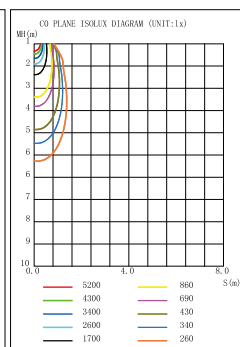

特長

- 狭角配光のLED投光器 より省エネ・薄型・軽量を実現
- ◇高効率・高出力
  高輝度LEDチップ45個を搭載 固有I_レは^レ-消費効率率は140.4lm/Wを実現。
- ◇低消費電力
  僅か50Wで7020lmの明るさを実現 低消費電力で環境負荷を低減。
- ◇狭角40°配光設計 集光性向上
  40°に集光された光が遠くまでしっかり届きます
- ◇ステアは前後180°調節可能
- ◇クランプイン型ヒートシンクを採用 シンプルな構造で優れた放熱性能・軽量化を両立
- ◇IP66を達成
  屋外で使用する優れた防塵・防水性