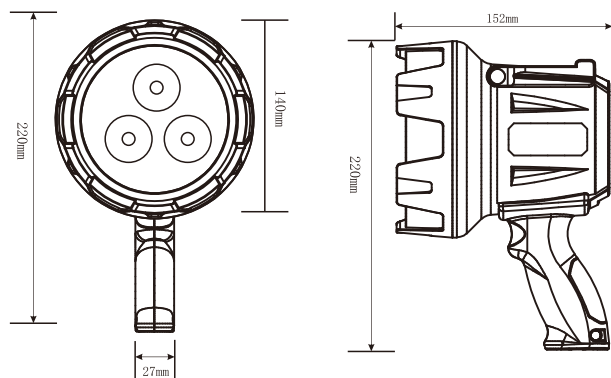

※充放電サイクルを500回繰り返すと、バッテリー容量が約75%~60%まで減少します。