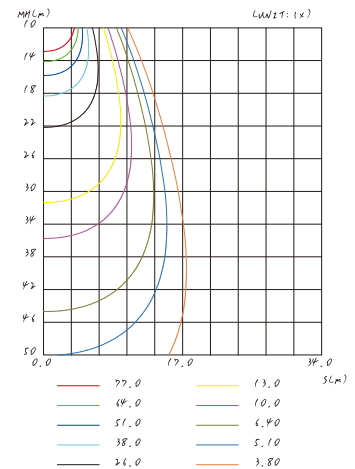

LG-130P LED高天井用投光器 60°配光 100W

基本情報	
品番	LG-130P
商品名	高天井用照明 60° 配光
製造元	株式会社 グッド・グッズ
ブランド	GOODGOODS 昭暉照明(SYOKI)
発売日	平成30年5月
メーカー希望小売価格	25,000円(税抜き)
光色	昼光色
全光束	13000lm
消費電力	100W
入力電圧	AC85-265V
ロット数/重量	2 / 約8.7kg
ロットサイズ	W345*H345*D445 mm
JAN (GS1) コード	4571461861784

LED投光器

特長

おすすめポイント

従来LEDチップより耐熱性能に優れ発熱量が少ない高輝度チップを133粒搭載
全光束13000LMに達成！

作業現場の安全性の向上！

落下防止用ワイヤーと引っ掛けフックも付属しています。引っ掛けフックを掛けて、落下防止に！
道路保守作業や建築現場に最適です。

用途

工場・ホール・体育館・建設現場、看板灯、ライトアップ照明、工場施設、スポーツ施設など
様々なシーンで使われている水銀灯投光器などの代替に最適な商品になります。

実測照度

距離	中心照度
3m	1715.9LX
6m	428.9LX
9m	190.6LX
12m	107.2LX
15m	68.6LX

★上記照度は設計上の数値の為、
使用環境下により異なります。

製品仕様

品番	LG-130P	照射角度	60°
消費電力	100W	使用温度	-20°C~45°C
入力電圧	AC85-265V	防水等級	IP65(生活防水)
周波数	50/60Hz兼用	コード	全長約2m
全光束	13000lm(光源の値に準ずる)	サイズ	φ280*H185 mm
ランプ効率	130.0lm/W	重さ約	3.5kg(本体のみ)
発光色	昼光色 (6000K)	材質	アルミニウム合金+PC
光源数	LEDチップ×133個	セット内容	投光器本体、アイボルト (M10)、 プラグ (別途付属)、保証書、取扱説明書
演色性	>Ra80