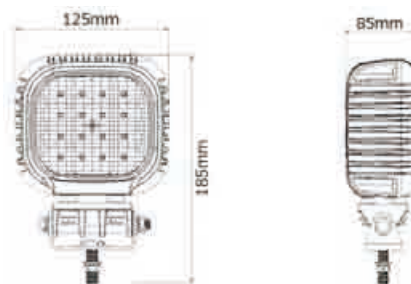

WL04

DC12V~24V対応 IFD作業灯48W