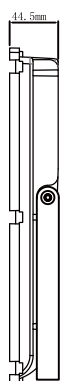

LDJ-100M

最新型40°狭角配光型 100W LED投光器

狭角配光
省エネ・薄型

LED投光器

基本情報	
品番	LDJ-100M
商品名	LED 投光器 狭角配光
製造元	株式会社 グッド・グッツ
ブランド	GOODGOODS 昭暉照明(SYOKI)
発売日	平成29年5月
メーカー希望小売価格	12,000円(税別)
光色	昼光色
全光束	14040lm
消費電力	100W
入力電圧	AC85V~265V
ロット数	4/約15.1kg
ロットサイズ	W400*H380*D320 mm
JAN (GS1) コード	4571461861333

特長

- 狭角配光のLED投光器 より省エネ・薄型・軽量を実現
- ◇高効率・高出力
  高輝度LEDチップ90個を搭載 固有I_レは^レ消費効率^レは140.4lm/Wを実現。
- ◇低消費電力
  僅か100Wで14040lmの明るさを実現 低消費電力で環境負荷を低減。
- ◇狭角40°配光設計 集光性向上
  40°に集光された光が遠くまでしっかり届きます
- ◇ステアは前後180°調節可能
- ◇クランプイン型ヒートシンクを採用 シンプルな構造で優れた放熱性能・軽量化を両立
- ◇IP66を達成
  屋外で使用する優れた防塵・防水性

実測照度

距離	中心照度
1m	37052.4LX
2m	9263.1LX
3m	4116.9LX
4m	2315.7LX
5m	1482.1LX

★上記照度は設計上の数値の為、使用環境下により異なります。

製品仕様

品番	LDJ-100M	照射角度	40°
消費電力	100W	ステア調整角度	前後約180°
入力電圧	AC85V~265V	使用温度	-20°C~45°C
周波数	50/60Hz兼用	防水等級	IP66 (生活防水)
全光束 (明るさ)	14040lm	コード全長	約2m
ランプ効率	140.4lm/W	サイズ	W268*H310*D44.5 mm
発光色	昼光色 (6000K)	重さ	約2.8kg
光源数	LEDチップ×90個	材質	アルミニウム合金+強化ガラス
演色性	>Ra80	セット内容	投光器本体、プラグ(別途付属)、保証書、取扱説明書