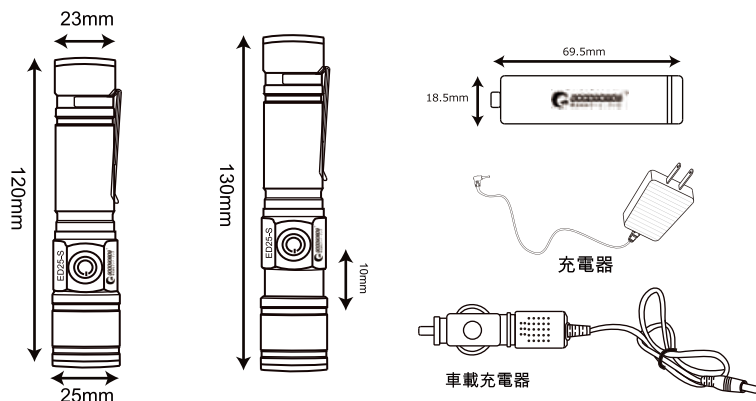

LED懐中電灯

特長

- 圧倒的なハイパワーと小型化の組み合わせ！
  持ち運びも簡単な小型形状に見合わないほどの圧倒的な明るさ、LEDの欠点は光の指向性です。このライトは「ムーンレンズ」を採用することにより、LEDの光を屈折焦点をカバーしました一般的な市販懐中電灯の明るさを遥かに超える光量に加え、極限レベルの小型化・軽量化を実現したハイエンドモデルです。