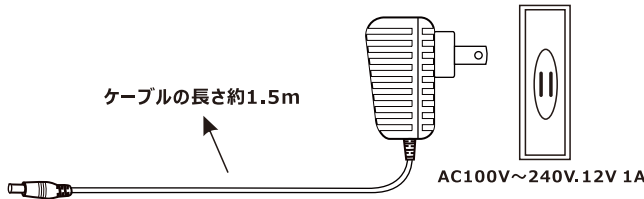

## グッド・グッズ専用 AC互換充電器 12V PSE認証

基本情報	
品番	ZC12V-B
商品名	グッド・グッズ専用 AC互換充電器
製造元	株式会社 グッド・グッズ
ブランド	GOODGOODS 昭輝照明(SYOKI)
発売日	平成30年4月
メーカー希望小売価格	1,980円(税別)
定格出力	12V 1000mA
プラグ規格	外径5.5Φ×内径2.1Φ 長さ：10mm
当社対応機種	YC30-N/ GH40-L/ GH40-S/ GH-4400A/
JAN (GS1) コード	4571461861739