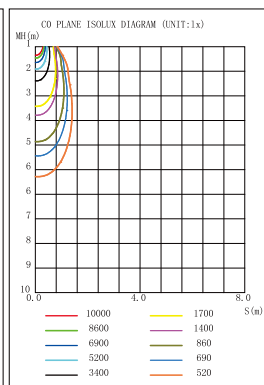

LDJ-100M

最新型40°狭角配光型 100W LED投光器

狭角配光
省エネ・薄型

LED投光器

基本情報	
品番	LDJ-100M
商品名	LED 投光器 狭角配光
製造元	株式会社 グッド・グッツ
ブランド	GOODGOODS 昭暉照明(SYOKI)
発売日	平成29年5月
メーカー希望小売価格	12,000円(税別)
光色	昼光色
全光束	14040lm
消費電力	100W
入力電圧	AC85V~265V
ロット数	4/約15.1kg
ロットサイズ	W400*H380*D320 mm
JAN (GS1) コード	4571461861333

特長

- 狭角配光のLED投光器 より省エネ・薄型・軽量を実現
- ◇高効率・高出力
  高輝度LEDチップ90個を搭載 固有I_レは^レ消費効率^レは140.4lm/Wを実現。
- ◇低消費電力
  僅か100Wで14040lmの明るさを実現 低消費電力で環境負荷を低減。
- ◇狭角40°配光設計 集光性向上
  40°に集光された光が遠くまでしっかり届きます
- ◇ステアは前後180°調節可能
- ◇クランプイン型ヒートシンクを採用 シンプルな構造で優れた放熱性能・軽量化を両立
- ◇IP66を達成
  屋外で使用する優れた防塵・防水性

実測照度

距離	中心照度
1m	37052.4LX
2m	9263.1LX
3m	4116.9LX
4m	2315.7LX
5m	1482.1LX

★上記照度は設計上の数値の為、使用環境下により異なります。

製品仕様

品番	LDJ-100M	照射角度	40°
消費電力	100W	ステア調整角度	前後約180°
入力電圧	AC85V~265V	使用温度	-20°C~45°C
周波数	50/60Hz兼用	防水等級	IP66 (生活防水)
全光束 (明るさ)	14040lm	コード全長	約2m
ランプ効率	140.4lm/W	サイズ	W268*H310*D44.5 mm
発光色	昼光色 (6000K)	重さ	約2.8kg
光源数	LEDチップ×90個	材質	アルミニウム合金+強化ガラス
演色性	>Ra80	セット内容	投光器本体、プラグ(別途付属)、保証書、取扱説明書