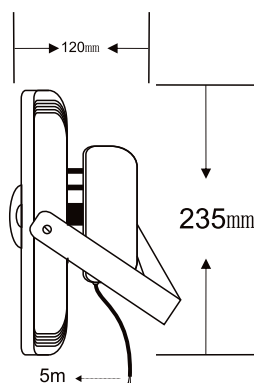

特長

- ◆【シャープな明りで効率UP】
  高効率な100W型（1000W相当）超ハイパワーLEDを搭載し、超拡散の明るさを実現！
  HID投光器「150W」相当の明るさ！
- ◆【優れた放熱性能】
  本体の全体に施した放熱フィン構造により効率よく放熱し、更に放熱に最適なアルミニウム基盤に各部品を直接実装する事で格段に放熱性能アップ！高照度と放熱を実現しました。
- ◆【軽量！！コンパクト！！】
  コンパクト設計で持ち運びや設置が簡単！更に、軽量設計により付属のステーでも取り付け可能！
- ◆【スタイリッシュなデザインも魅力】
  従来品の投光器のデザインイメージを覆すマットカラーが魅力です。
  また、深く刻まれた放熱用フィン構造もデザイン性を損ないません。