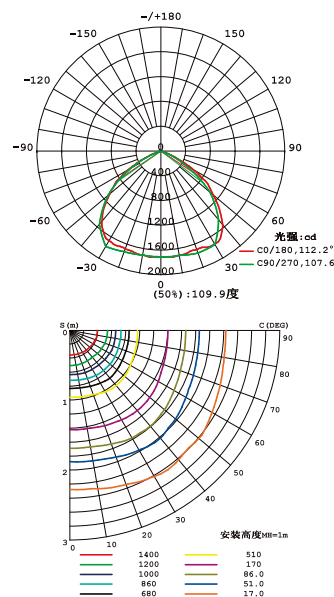

LED投光器

基本情報	
品番	LD103
商品名	LED 投光器
製造元	株式会社 グッド・グッズ
ブランド	GOODGOODS 昭暉照明(SYOKI)
発売日	平成24年11月
メーカー希望小売価格	6,500円(税抜)
光色	昼光色
全光束	5000lm
消費電力	50W
入力電圧	AC85V~265V
ロット数	6/約15.9kg
ロットサイズ	W505*H325*D335 mm
JANコード	4571461860466

特長

- ・超爆光SMDチップ採用。
- ・発光が均一で「チラつき」がなく、目に優しい。
- ・薄型の設計で取付の自由度が上がります。
- ・商品電力を抑えて、従来のHID投光器に比べ、約42%省エネを実現。
- ・照射角度約130°で従来のLED投光器よりも広角&広範囲に照らします。
- ・IP66防水レベルで屋内・屋外両方ご利用OK！
- ・看板灯、駐車場灯、樹木や店舗壁面などのライトアップ照明に。