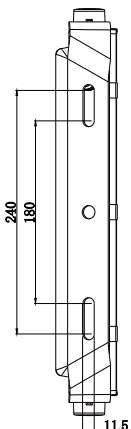

特長

- ◆【高品質3030チップを240粒採用】
  SMD3030チップ、240粒の搭載で全光束最大28000lmを実現！消費電力を約1/15に抑え！また、従来LEDチップより耐熱性に優れ劣化耐性を向上させ長寿命化を図っています。
- ◆【薄さ53.5mmの“極薄型LED投光器”】
  駆動回路の小型化に着目し、タブレット並みのサイズを実現しました！
- ◆【照度は従来品の30%アップ】
  光源内部の発光を次第に増加させる設計により、照度は従来200W投光器より30%アップしました！
- ◆【スタンド調整角度は最大、約270度】
  スタンドの最大調整角度を270度に改善する事で、取り付け角度も大幅にアップしました！
- ◆【密閉性に優れ、防水等級はIP65相当！】
  コーキングを強化することで、IP65相当の防塵防水性能を実現！
- ◆【厚さ5.3ミリ（他社の2倍）の安定力の高いスタンド】
  新設計のスタンドの厚みは通常の2倍の【5.3ミリ】！揺れにも強い厚みです！
- ◆【照射面は強化ガラスを使用。長期間の使用でも劣化せずクリアな光を照射する！】
  透明度の高い強化ガラスを採用し、光線の透過達成率は98%以上！ムラなく光を分散します！
- ◆【表面の放熱フィン構造でヒート性能は格段にアップ！】
  放熱性能に優れたアルミ合金を採用し、更に散熱効率が高いフィン形状を採用することで、放熱問題を解決！更に長寿命化を実現しました！