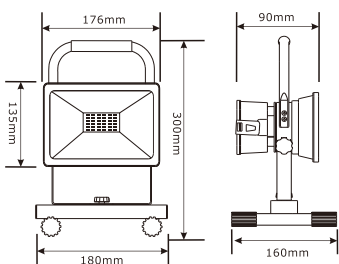

※充放電サイクルを500回繰り返すと、バッテリー容量が約75%~60%まで減少します。