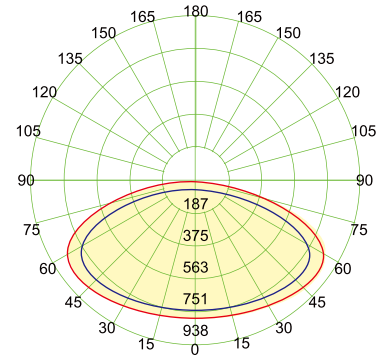

特長

- ●実用新案登録！
- ●平面反射板に加え更に高拡散性の楕円反射板を追加！
- ●薄さ31mmの「極薄型LED投光器」！
- ●3030チップ*24粒を採用！超爆光と驚く省エネ性能を両立！
- ●PVDアルミ鏡面加工で発光角度は140度に！
- ●アース線付で更に安心！安全！
- ●長めのステーを採用し、ライトを真下に向ける事も可能

適用場所：

工場、作業場、学校、公共場所、化粧室、ロッカー、倉庫、車庫、駐車場、事務所、防犯灯、駐車場灯、軒下灯、門戸灯、表札灯、屋外屋内照明、LEDライト、LEDワークライト、夜間作業、防犯ライト、玄関灯など様々なシーンで活躍。