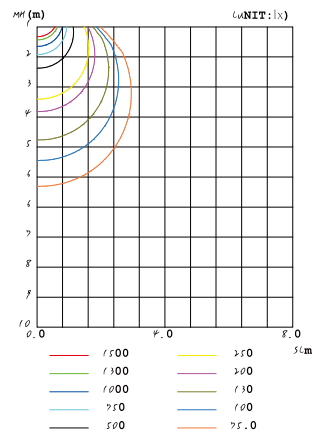

基本情報	
品番	LD-H6A
商品名	LED 投光器
製造元	株式会社 グッド・グッズ
ブランド	GOODGOODS 昭暉照明(SYOKI)
発売日	平成30年4月
メーカー希望小売価格	11,900円 (税抜)
光色	昼光色
全光束	7180lm
消費電力	100W
入力電圧	AC85V~265V
ロット数/重量	4 / 約10.7kg
ロットサイズ	W415*H305*D295 mm
JAN (GS1) コード	4571461861760