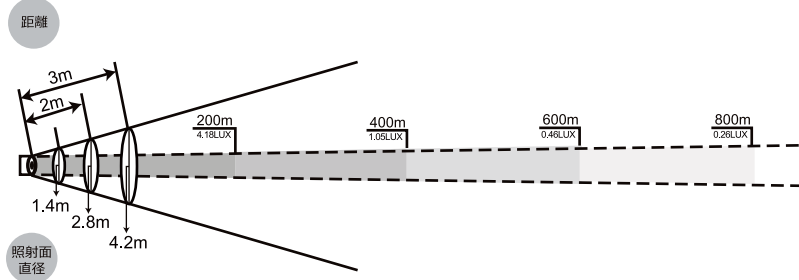

●実測照射範囲

照射距離	照射面直径
1m	Φ1.4m
2m	Φ2.8m
3m	Φ4.2m

実際は照射距離が空気などの環境に影響されますので多少の誤差が生じる場合がございます。