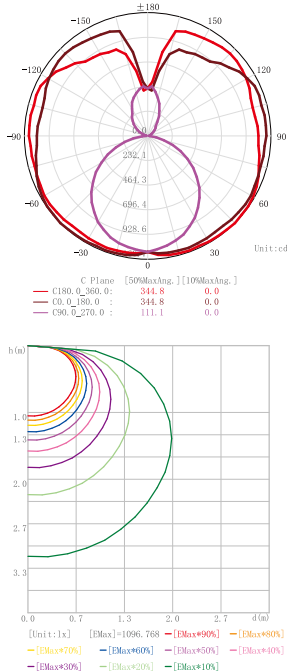

GD-100W LED移動式工事灯

円柱型 ポッキンプラグ付 連結可

基本情報	
品番	GD-100W
商品名	LED移動式工事灯 円柱型
製造元	株式会社 グッド・グズ
ブランド	GOODGOODS 昭暉照明(SYOKI)
発売日	平成30年7月
メーカー希望小売価格	55,800円(税抜き)
光色	昼白色
全光束	10000lm
消費電力	100W
入力電圧	AC100~AC277V
ロット数/重量	1 / 8.7kg
ロットサイズ	W155*H23*D23 cm
JAN (GS1) コード	4571461861876

■実測照度

距離	中心照度
1m	795.8LX
2m	198.9LX
3m	88.4LX
4m	49.7LX
5m	31.8LX

★上記照度は設計上の数値の為、使用環境下により異なります。