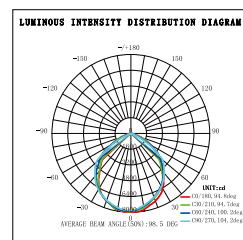

LD-4T 大型超爆光！ 200W LED投光器

LED投光器

特長

- ★【高品質5730チップ*400粒を採用しました！】
  高輝度のLED素子を狭面積の中に高密度に実装し、光源内部で発光する光を順次増加させる設計で照度は従来200W投光器より30%アップ！
- ★【薄さ115mmの「極薄型LED投光器」】
  駆動回路の小型化に専念し、遂にタブレット並みのコンパクトサイズを実現しました！
- ★【表面に放熱フィン付きでヒート対策ガンとアップ！】
  放熱性能に優れたアルミ合金を採用し、更に散熱効率が高いフィン形状を採用することで、放熱問題を解決！更に長寿命化を実現しました！
- ★【密封性に優れ、IP66等級の防水性能を！】
  コーキングを強化することで、IP66相当の防塵防水性能を実現！
- ★【約180度までスタンドの角度を調整できます！】
  スタンドの最大調整角度を180度に改善照射調節がより快適になりました！
- ★【照射面は強化ガラスを使用。長期間の使用でも劣化せずクリアな光を照射】
  カバーの材質は、強化ガラスなので、光線の透過率は、98%以上！