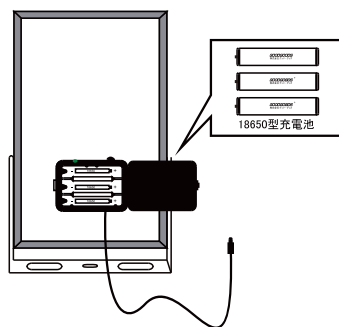

TYH-5 電池交換式 実用新案登録 LEDソーラーライト