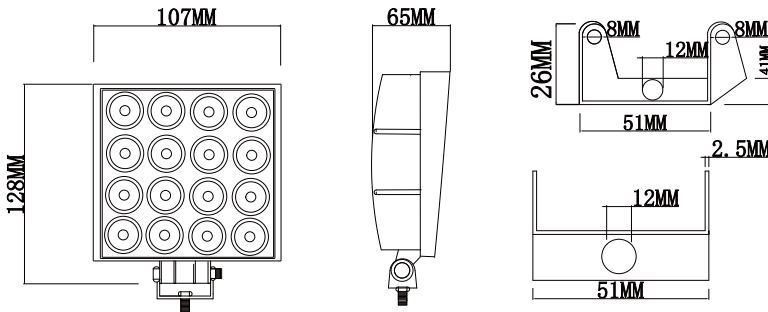

LD48

DC12V~24V対応 LED作業灯48W