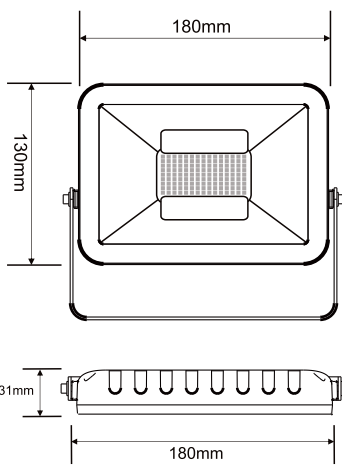

特長

- ●実用新案登録！
- ●平面反射板に加え更に高拡散性の楕円反射板を追加！
- ●薄さ31mmの「極薄型LED投光器」！
- ●3030チップ*24粒を採用！超爆光と驚く省エネ性能を両立！
- ●PVDアルミ鏡面加工で発光角度は140度に！
- ●アース線付で更に安心！安全！
- ●長めのステーを採用し、ライトを真下に向ける事も可能

適用場所：

工場、作業場、学校、公共場所、化粧室、ロッカー、倉庫、車庫、駐車場、事務所、防犯灯、駐車場灯、軒下灯、門戸灯、表札灯、屋外屋内照明、LEDライト、LEDワークライト、夜間作業、防犯ライト、玄関灯など様々なシーンで活躍。