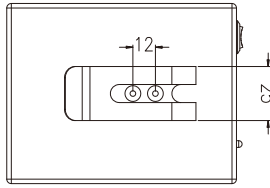

YC-88L 懐中電灯 ポケットライト **10W** 充電式・コードレス
磁石付き 金属製ボディー マグネット付き・USB出力可

充電式LED作業灯

基本情報	
品番	YC-88L
発売日	平成31年5月
メーカー希望小売価格	5,600 (税抜き)
JAN (GS1) コード	4571461862026
製造元	株式会社 グッド・グッズ
ロットサイズ	約385*225*340mm
ロット数	30/12.8kg
ブランド	GOODGOODS 昭暉照明/SYOKI