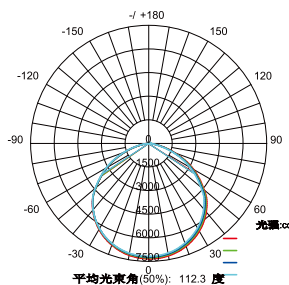

特長

高耐久SMD LEDチップ238粒を採用して、業界高水準となる発光効率130lm/Wを実現

- ●省エネ
  設備灯具・消費電力が大幅に低減して、省エネで明るさアップ。LEDチップ238個搭載し、水銀灯800W相当に達します！様々な場所でも満足！！
- ●独創性あふれるデザイン
  近未来の世界を演出するようなUFO型デザインを採用！
- ●優れた放熱性能
  LED室と電源装置室を別々の筐体とした独自のデザインを採用ことにより、ダブル放熱構造でLEDチップと電源からの発熱を効率的に発散！
- ●演色性がRa80以上に達成し、作業環境に最適な照明器具です
  高い黄色性で優れた色の再現性を実現！！
- ●作業現場の安全性の向上！
  落下防止用ワイヤと引っ掛けフックも付属しています、引っ掛けフックで落下防止に！
- ●瞬時点灯
  従来の水銀灯にできない瞬時点灯・瞬時再点灯が可能になり、電圧降下などによる消灯でも瞬時点灯できます。