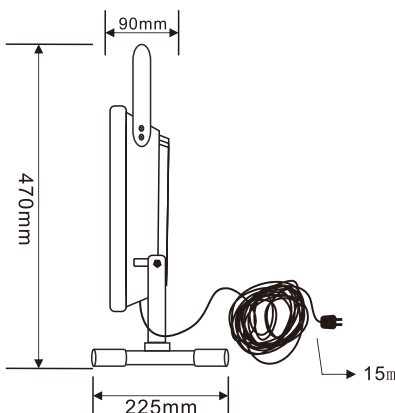

LD50-2 最新型LEDポータブル/床スタンド式 50W LED投光器

接続工事不要
コード長さ15m

基本情報	
品番	LD50-2
商品名	LED 投光器
製造元	株式会社 グッド・グッズ
ブランド	GOODGOODS 昭暉照明(SYOKI)
発売日	平成28年5月
メーカー希望小売価格	13,000円(税抜)
光色	昼光色
全光束	5500lm
消費電力	50W
入力電圧	AC85V~265V
ロット数	2/約9.8kg
ロットサイズ	W360*H330*D430 mm
JAN (GS1) コード	4571461860930

LED投光器

特長

- ◆【軽量と高照度の実現】
  全光束は5500LM！白熱球500W相当の明るさに匹敵！
  軽量ながらガレージには眩しいほどの高照度。
- ◆【幅広い照射角度】
  約120°で広角&広範囲に照らします。
- ◆【15mコード&プラグ付き】
  菱形PSE認証コンセントプラグとロングコード15M電源コード付き！
- ◆【取っ手&スタンド付】
  取っ手付きで、軽量タイプで持ち運びも便利！！
  持ち運びの他、スタンド利用や、取っ手部分で吊り下げ使用も！
- ◆【ハンドル&床スタンドは取り外し可能！】
  フレーム部分の穴は、市販の投光器スタンドにも取り付け可能です！！

実測照度

距離	中心照度
1m	1750.7LX
2m	437.68LX
3m	194.52LX
4m	109.42LX
5m	70.03LX

★上記照度は設計上の数値の為、使用環境下により異なります。

製品仕様

品番	LD50-2	照射角度	120°
消費電力	50W	ステア調整角度	330°
入力電圧	AC85V~265V	使用温度	約-20℃~45℃
周波数	50/60Hz兼用	防水等級	IP66 (生活防水)
全光束	5500lm	コード全長	約15m
ランプ効率	110lm/W	サイズ	W330*H470*D90 mm
発光色	昼光色	重量	4.1kg(本体)
光源数	LEDチップ*1個	材質	アルミニウム合金 + 強化ガラス
演色性	>Ra80	セット内容	本体、スタンド、プラグ付き15m電源コード、保証書、取扱説明書