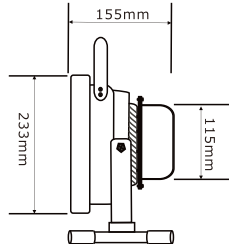

YC100-2 充電式 ポータブル 100W LED投光器