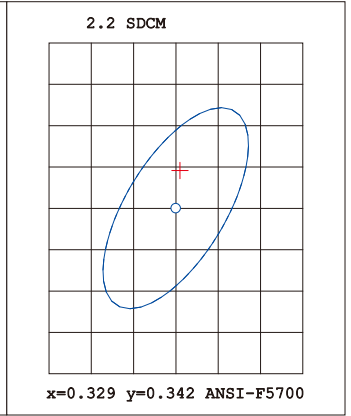

YC-88L 懐中電灯 ポケットライト **10W** 充電式・コードレス
磁石付き 金属製ボディー マグネット付き・USB出力可

充電式LED作業灯

基本情報	
品番	YC-88L
発売日	平成31年5月
メーカー希望小売価格	5,600 (税抜き)
JAN (GS1) コード	4571461862026
製造元	株式会社 グッド・グッズ
ロットサイズ	約385*225*340mm
ロット数	30/12.8kg
ブランド	GOODGOODS 昭暉照明/SYOKI

特長

- ・カバンにもすっぽり入るコンパクト設計
- ・USBポート搭載、携帯・スマホに充電対応（緊急時）
- ・金属製ボディー、耐衝撃性UP！
- ・軽量で持ち運びに大変便利
- ・底部のマグネットで鉄面へ吸着してご利用に
- ・クリップでポケット・ベルトなどに装着！

■ 実測照度

距離	中心照度
1m	254.65LX
2m	63.66LX
3m	28.29LX
4m	15.92LX
5m	10.19LX

★上記照度は設計上の数値の為、使用環境下により異なります。

製品仕様

品番	YC-88L	入力電圧	DC5V 1A
LEDパワー	10W	USB出力	DC5V MAX2.1A
全光束	800lm	防水等級	IP44 (生活防水)
発光色	昼白色	サイズ	W102*H80*D37 mm
光源数	LEDチップ×1	バゲーサイズ	W180*H105*D40 mm
点灯時間	約4.5時間	重量	0.35kg(本体)
充電時間	約5時間	材質	アルミ合金+鉄製
バッテリー	グッド・グッズ専用電池 3.7V 4000mAh (内蔵式)	セット内容	投光器本体、コンセントI08、マイクロUSBケーブルI59、
電池寿命	充放電サイクル回数：約500回		パッケージ、保証書、取扱説明書