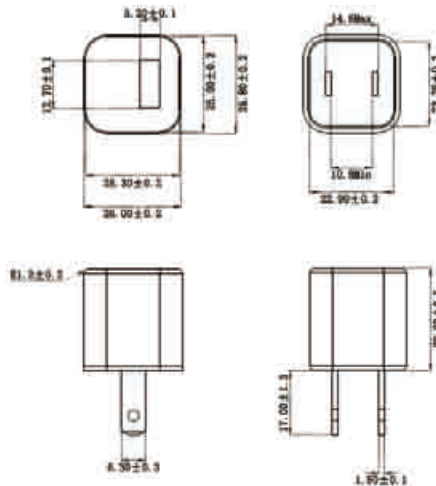

I08 ACアダプター PSE認証

基本情報	
品番	I08
発売日	平成26年2月
メーカー希望小売価格	498円
JAN (GS1) コード	4571461860015
製造元	株式会社 グッド・グッズ
ブランド	GOODGOODS

特長

- ●USB機器をご家庭のコンセントから使用することができます。
- ●各種スマートフォン対応、USB充電タイプの他製品 (USB扇風機、USBライト等) にも対応できます。

製品仕様

品番	I08	色	黒/白
入力電圧	AC100-240V 50/60Hz(海外利用可)	対応機種	当社製品： 懐中電灯：ES20-U ランタン：LS60 LS80-T DS-6W 充電式ライト：YC-10M その他：iPhoe/iPad/スマートフォン・USB電源家電
出力規格	DC5V/1A (6V以上対応不可)		
規格準拠	菱型PSE認証		
サイズ	約W26×D26×H45 mm		
重量	約46g