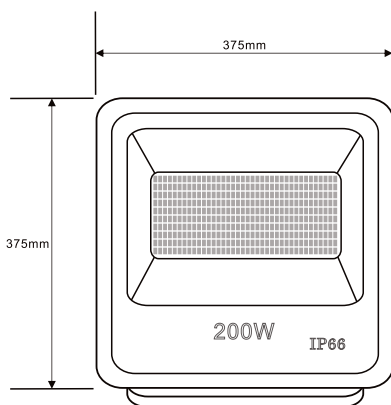

LD-4T 大型超爆光！ 200W LED投光器

LED投光器

特長

- ★【高品質5730チップ*400粒を採用しました！】
  高輝度のLED素子を狭面積の中に高密度に実装し、光源内部で発光する光を順次増加させる設計で照度は従来200W投光器より30%アップ！
- ★【薄さ115mmの「極薄型LED投光器」】
  駆動回路の小型化に専念し、遂にタブレット並みのコンパクトサイズを実現しました！
- ★【表面に放熱フィン付きでヒート対策ガンとアップ！】
  放熱性能に優れたアルミ合金を採用し、更に散熱効率が高いフィン形状を採用することで、放熱問題を解決！更に長寿命化を実現しました！
- ★【密封性に優れ、IP66等級の防水性能を！】
  コーキングを強化することで、IP66相当の防塵防水性能を実現！
- ★【約180度までスタンドの角度を調整できます！】
  スタンドの最大調整角度を180度に改善照射調節がより快適になりました！
- ★【照射面は強化ガラスを使用。長期間の使用でも劣化せずクリアな光を照射】
  カバーの材質は、強化ガラスなので、光線の透過率は、98%以上！