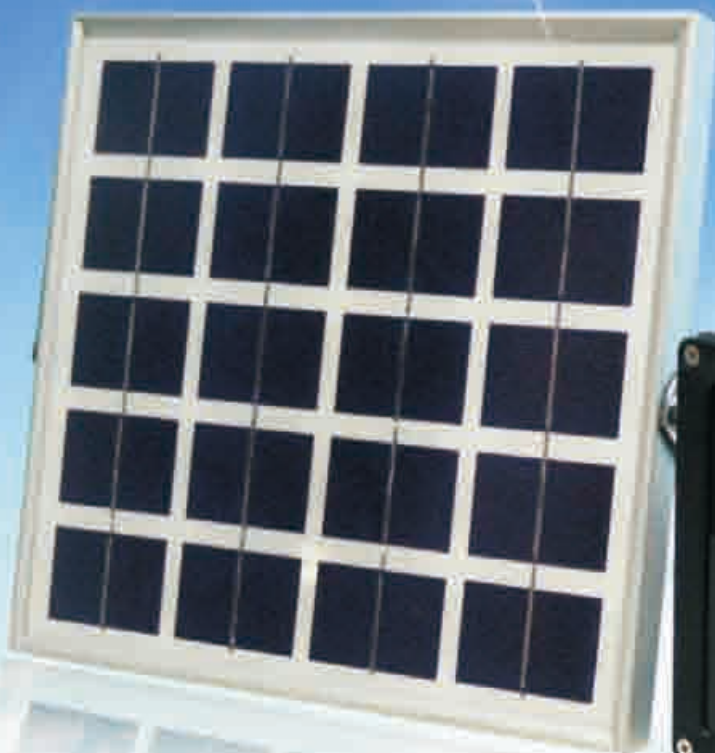

太陽光発電 LED投光器

実用新案登録

超連続点灯
超長寿命

画期的な技術革新

電池交換式 電気代0円

超長連続点灯
18650電池
3本搭載