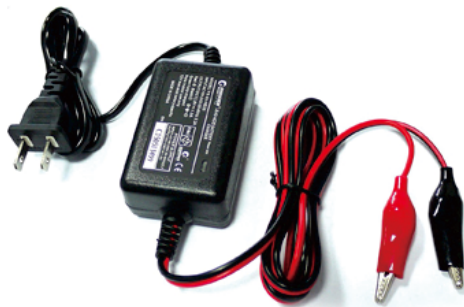

HE-03 12Vバッテリー 専用充電器 1A

本体線の長さ2.4m
家庭用100Vコンセントから手軽に充電OK
最大出力13.8V 充電電流1A

特長

1. 12Vバッテリー密閉型、開放型、シールド型の全てのタイプで使用できます。
1. 充電クリップの極性に注意してバッテリーに接続してください。
    赤色クリップ(+)→バッテリー(+)端子へ
    黒色クリップ(-)→バッテリー(-)端子へ
  2. 電源プラグをコンセント(AC100V)にしっかり差し込みます。
    充電中は赤ランプが点灯します。
    充電完了時は緑ランプが点灯します。
  3. 充電完了後、電源プラグをコンセントより抜きます。
  4. 次の順序で充電器のクリップをバッテリーから取り外し終了です。
    黒色クリップ(-) 赤色クリップ(+)

製品仕様

基本情報	
品番	HE-03
商品名	12Vバッテリー専用充電器
製造元	株式会社 グッド・グッズ
ブランド	GOODGOODS 昭暉照明(SYOKI)
発売日	平成27年11月
メーカー希望小売価格	1,600円(税抜)
ロット数	100
ロットサイズ	W540*H350*D350 mm
JAN (GS1) コード	4571461860053

品番	HE-03	コード	長さ約2.4m
入力	AC100V~240V/ 50/60Hz対応	重さ	約140g
出力	DC12V/1A (最大出力13.8V)	資格証書	欧州:CE規格/北米:UL規格/ 日本:PSE規格/中国:CCC規格
本体サイズ	約70mm x 45mm x 28mm	充電可能	12Vバッテリー、密閉型、開放型、シールド型