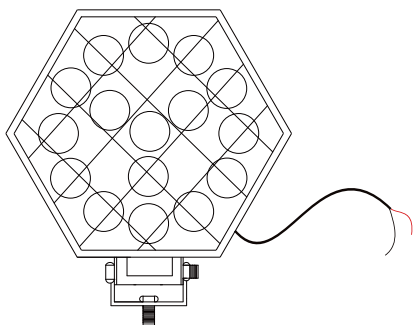

■ 実測照度

距離	中心照度
3m	2968.2LX
6m	742.0LX
9m	329.8LX
12m	185.5LX
15m	118.7LX

★上記照度は設計上の数値の為、使用環境下により異なります。

DC対応LED照明

家庭電源対応不可  
注意

**警告** ■DC12V/24V兼用です。  
100Vの家庭電圧に繋げないでください。

製品仕様

品番	WL-48D	照射角度	20° (狭角)
消費電力	34W	使用温度約	-25℃~45℃
入力電圧	DC12V/24V	防水等級	IP67
全光束	2550lm	コード全長約	50cm
ランプ効率	75lm/w	サイズ	W136*H139*D66 mm
発光色	昼光色 (6000K)	重量	0.6kg
光源数	LEDチップ×16個	材質	アルミダイカスト+PC
演色性	Ra80	セット内容	ライト本体、取付金具、保証書、取扱説明書