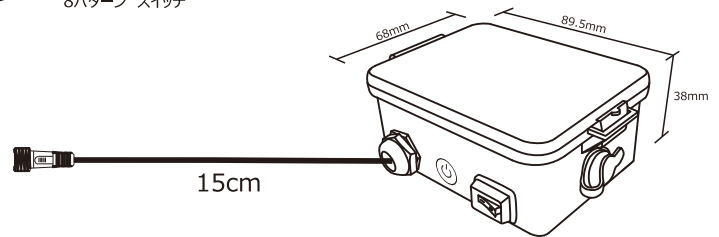

LD30M-B LEDイルミネーション 32m 500球 電池交換式

基本情報	
品番	LD30M-B
商品名	LED イルミネーション 電池交換式
製造元	株式会社 グッド・グッズ
ブランド	GOODGOODS 昭暉照明(SYOKI)
発売日	平成30年9月
メーカー希望小売価格	12,600円(税抜き)
光色	青色
電球数	500球
コードの長さ	32m
ロット数/重量	12個 / 14.5kg
ロットサイズ	49*38*36cm
JAN (GS1) コード	4571461861968

特長

32m/500球・8種類の点灯パターン・充電電池式・防水仕様の高品質LEDイルミネーション

8種の点灯モード

切替ボタンを押すだけで点灯パターンをコントロール。全8パターンの光りをお楽しみ頂けます。
常時点灯・点滅・変速しながら点滅・高速点滅、ゆっくり調光点滅など8パターンをお好みに合わせて

省エネ・耐久性

LEDタイプだから省エネで長寿命。また、発熱量が小さく熱くならない為植物などのライトアップにも安心・安全
コード色は劣化などによる黄変の少ない黒を採用。長期利用にも安心

防水アップ

防水規格はIP65。屋外でもご利用頂けます。