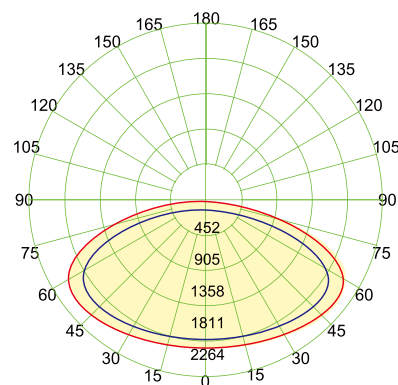

特長

- 実用新案登録！
- 平面の反射板に加え更に拡散性の優れた楕円状を追加
- 薄さ41.5mmの「極薄型LED投光器」！
- 3030チップ*56粒を採用！超爆光と驚く省エネ性能を両立！
- 平面の反射板の以外に楕円状の反射板を設ける！
- アース線付で更に安心！安全！
- 長めのステーを採用し、ライトを真下に向ける事も可能

適用場所：

工場、作業場、学校、公共場所、化粧室、ロッカー、倉庫、車庫、駐車場、事務所、防犯灯、駐車場灯、軒下灯、門戸灯、表札灯、屋外屋内照明、LEDライト、LEDワークライト、夜間作業、防犯ライト、玄関灯など様々なシーンで活躍。