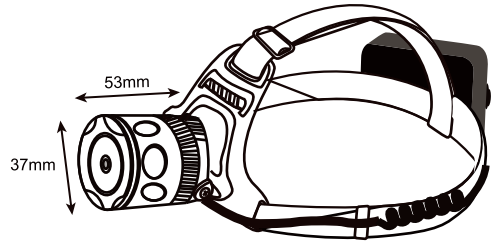

### 特長

- 10万時間以上の超長寿命!!
- ズーム機能付!  
ズーム機能付ですので遠くまではっきりと照らす事ができます!
- 充電可能なりチウムバッテリーだから経済的! 電池の持ちも良い!  
大容量の18650型リチウムイオンバッテリー2本付き、充電の繰り返しが500回!
- 点灯3パターン!!  
手で使用する際や、人の多い場所での使用時などにはストロボが可能!  
ご使用環境によりお選びください。
- 上下の角度は90度調整可能!!  
角度も調整できて活躍場面が広がります
- 軽量携帯設計の魅力!  
主に頭部やヘルメット等に装着することにより、ハンズフリーでも、暗闇の視界を保てるのが最大の利点です。  
頭部へ長時間装着しても疲れにくい軽量設計です。