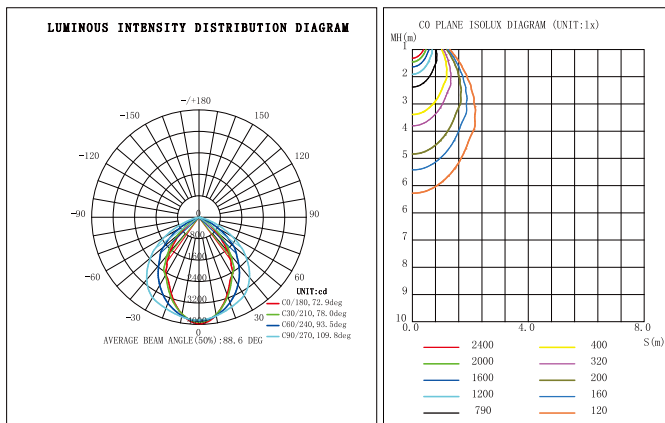

LD-102T 省電力・超寿命・超軽量 100W LED投光器

LED投光器

横型

縦型

2種類のステイで角度自在!

基本情報	
品番	LD-102T
商品名	LED 投光器
製造元	株式会社 グッド・グッズ
ブランド	GOODGOODS 昭暉照明(SYOKI)
発売日	平成29年6月
メーカー希望小売価格	12,000円(税抜)
光色	昼光色
全光束	14000lm
消費電力	100W
入力電圧	AC85V~265V
ロット数	4/約16.9kg
ロットサイズ	W440*H400*D290 mm
JAN (GS1) コード	4571461860411

特長

- ・LEDチップ*200粒を搭載！高輝度の14000lmを実現！
- ・横・縦2種類のステーで設置の自由度UP！
- ・アルミニウム合金製の筐体の裏面に放熱フィンを構造し、放熱性能をUP！
- ・密封性に優れ、IP66の防水等級を達成！
- ・超軽量設計！100Wの高出力ながら、重さは僅か3.95kg！
- ・優れた堅牢性！耐衝撃、耐振動
- ・AC85~265Vの電圧に対応！
- ・新設計の薄型ボディで従来品より更に設置場所が広がります！

実測照度

距離	中心照度
1m	4456.3LX
2m	1114.0LX
3m	495.1LX
4m	278.5LX
5m	178.2LX

★上記照度は設計上の数値の為、使用環境下により異なります。

製品仕様

品番	LD-102T	照射角度	120°(広角)
消費電力	100W	使用温度	-20°C~45°C
入力電圧	AC85-265V	防水等級	IP66(生活防水)
周波数	50/60Hz兼用	コード全長	約5m
全光束 (明るさ)	14000lm	サイズ	W366*H195*D75 mm
ランプ効率	140.0lm/W	重さ	約3.95kg(本体のみ)
発光色	昼光色 (6000K~6500K)	材質	アルミニウム合金+強化ガラス
光源数	LEDチップ×200個	セット内容	本体、プラグ(別途付属)、ステー*二つ、保証書、取扱説明書
演色性	>Ra80