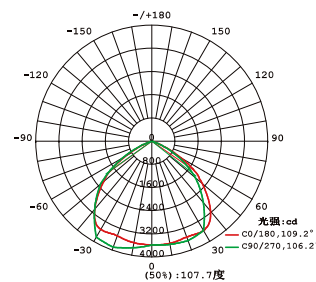

LD420 大型超爆光！ 200W LED投光器

LED投光器

基本情報	
品番	LD420
商品名	LED 投光器
製造元	株式会社 グッド・グッズ
ブランド	GOODGOODS 昭暉照明(SYOKI)
発売日	平成26年7月
メーカー希望小売価格	28,000円(税抜)
光色	昼光色
全光束	22000lm
消費電力	200W
入力電圧	AC85V~265V
ロット数	2/約20.3kg
ロットサイズ	W495*H475*D370 mm
JAN (GS1) コード	4571461860251

特長

- ◆【シャープな明りで効率UP】
  高効率な200W型（2000W相当）超ハイパワーLEDを搭載し、超拡散の明るさを実現！
  HID投光器「220W」相当の明るさ！
- ◆【照射角120°の広角タイプ】
  色ムラ・チラツキの無い純発光の昼白色が、均一に光を広げます。
  照射面は強化ガラスを使用。長期間の使用でも劣化せずクリアな光を照射します。
- ◆【耐水形】
  防水性能を示す保護等級において、高い防水性能を示す「耐水形（IP66）」を達成。
  屋内・屋外両方ご利用OK！
  看板灯、駐車場灯、樹木や店舗壁面などのライトアップ照明に。
  街灯、公園やホール、倉庫、町内の防犯灯に。
  集魚灯、イカ釣り漁船、キャンプ、アウトドアなどにも様々な用途に大活躍します！

実測照度

距離	中心照度
1m	7002.8LX
2m	1750.7LX
3m	778.0LX
4m	437.6LX
5m	280.1LX

★上記照度は設計上の数値の為、
使用環境下により異なります。

製品仕様

品番	LD420	照射角度	120°
消費電力	200W	使用温度	-20°C~45°C
入力電圧	AC85V~265V	防水等級	IP66（生活防水）
周波数	50/60Hz兼用	コード全長	約5m
全光束（明るさ）	22000lm	サイズ	W425*H325*D165 mm
ランプ効率	110lm/W	重さ	約8.2kg
発光色	昼光色（6000K）	材質	アルミニウム合金 + 強化ガラス
光源数	LEDチップ×4個	セット内容	投光器本体、保証書、取扱説明書
演色性	>Ra80