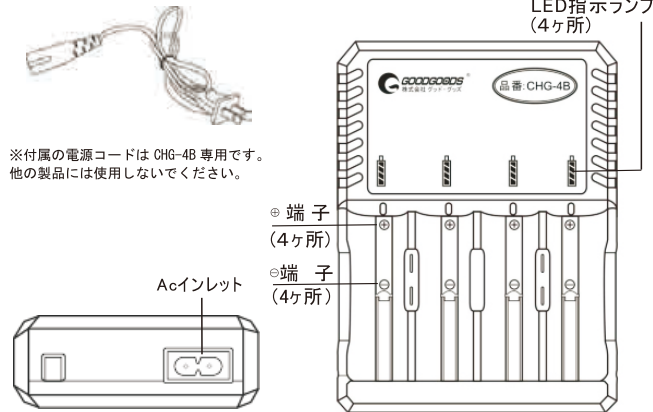

CHG-4B リチウムイオンバッテリー専用充電器 PSE認証

※付属の電源コードは CHG-4B 専用です。
他の製品には使用しないでください。

基本情報	
品番	CHG-4B
商品名	リチウムイオンバッテリー専用充電器
製造元	株式会社 グッド・グッズ
ブランド	GOODGOODS
発売日	平成29年4月
メーカー希望小売価格	3,200円(税抜) 8,000円(充電器+電池4本セット)
対応電池	18650型リチウムイオンバッテリー
入力電圧	AC100V~240V 50/60Hz
JAN (GS1) コード	4571461861357

特長

多種充電電池に対応

スライド式の接点を使用することにより18650 (RCR123) のような短い電池から18650のような長い充電電池まで幅広く対応しております。

4本独立充電 各種容量混在充電可能

4本充電電池同時に充電可能、自動的に充電電池種類を識別し、適切な充電モードを識別できる！
更に容量の異なる充電電池にも同時充電可能。

製品仕様

品番	CHG-4B	材質	プラスチック
同時充電本数	4本	サイズ	W100*H144*D35 mm
入力電圧	AC100V~240V 50/60Hz	パッケージのサイズ	W125*H155*D43 mm
出力電圧	DC4.2V 500mA Max*4	重量	176g
充電指示ランプ	充電中：赤ランプ常時点灯 充電完了：緑ランプ常時点灯	セット内容	マルチAC充電器本体、ケーブル
対応電池	Li-ion：18650、16340 (RCR123)、17670、18490、17500、17335、14500、10440、22650、26650		
対応機種	懐中電灯：ED80 ED70 ED90 ED68 ED57 ED25-S ED45-F ES-30H ES-40M ES-65T ES95 TZ13 TZ32 TZ51 T7-D3X 充電式投光器：GH10-S GH12-2 GH30-X GH36-1 YC-05W LS80-T ソーラライト：TYH-5 TYH-09 TYH-20C TYH-25T TYH-21R TYH-32L TYH-10P TYH-16M ヘッドライト：HL66 HL77 HL80 HL90