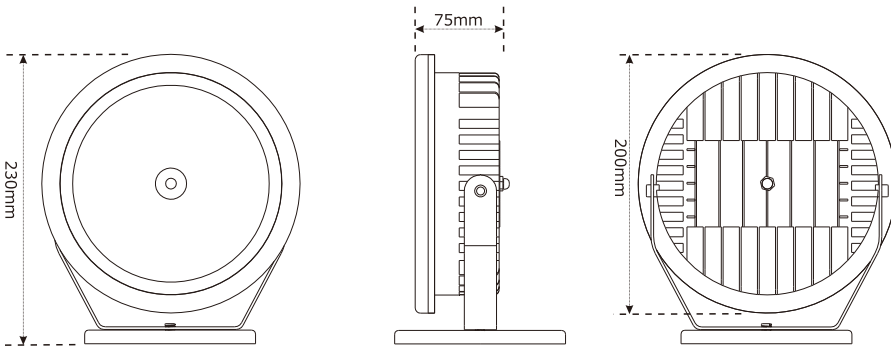

CO30 LED投光器30W

LED投光器

■ 実測照度

距離	中心照度
1m	826.95LX
2m	206.74LX
3m	91.88LX
4m	51.68LX
5m	33.08LX

★ 上記照度は設計上の数値の為、使用環境下により異なります。