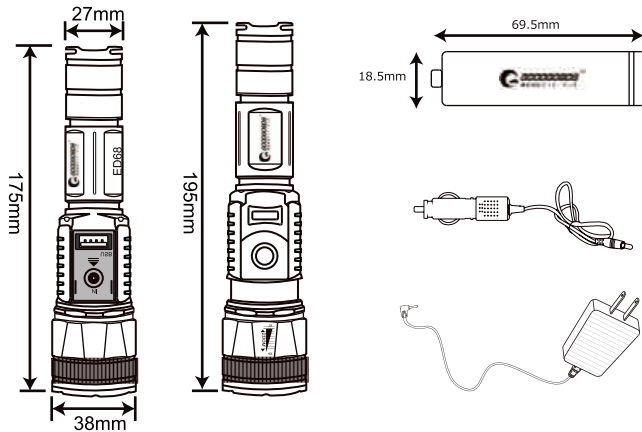

ED68

電池交換式 充電式 LED懐中電灯

基本情報	
品番	ED68
商品名	LED 懐中電灯
製造元	株式会社 グッド・グッズ
ブランド	GOODGOODS 昭暉照明(SYOKI)
発売日	平成26年7月
メーカー希望小売価格	5,500円(税抜)
発光色	昼光色
明るさ	1800lm
点灯時間	約2時間 (HIGH)
ロット数	30/約18.7kg
JAN (GS1) コード	4571461860275