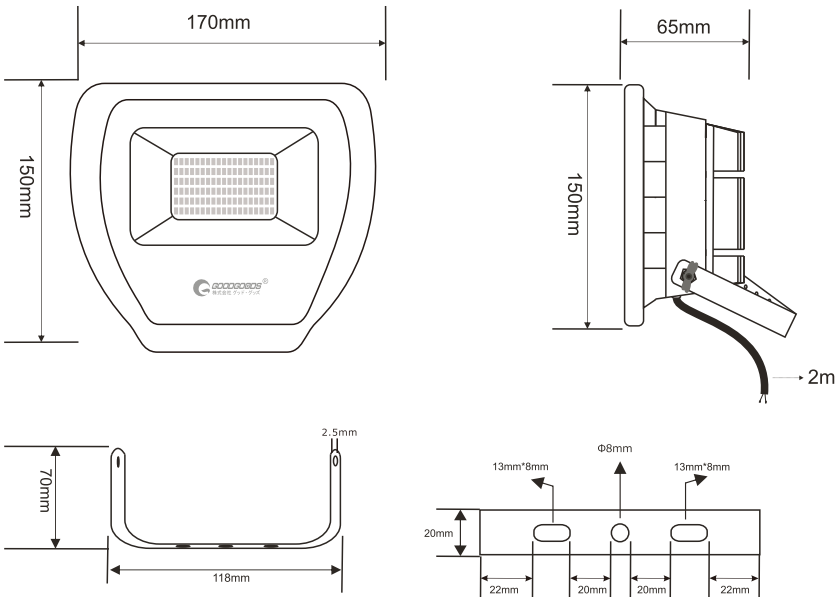

LD75-X LED投光器

20W 小型 軽量

LED投光器