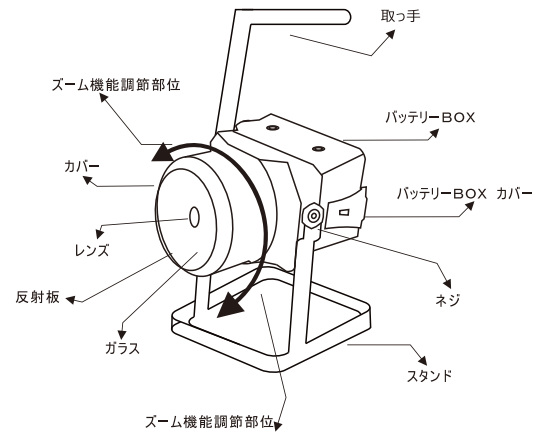

GH10-S ズーム機能付【実用新案登録】

充電式LED作業灯

基本情報	
品番	GH10-S
商品名	充電式LED投光器 電池交換式 ズーム機能付
製造元	株式会社 グッド・グッツ
ブランド	GOODGOODS 昭暉照明(SYOKI)
知的財産権	実登3205749号
発売日	平成28年5月
メーカー希望小売価格	6,000円(税抜)
光色	昼光色
全光束	1200lm
点灯時間	HIGH: 約6時間 LOW: 約10時間
ロット数	12
ロットサイズ	W380*H345*D295 mm
JAN (GS1) コード	4571461860978

■実測照度

距離	中心照度
1m	652.0LX
2m	163.0LX
3m	72.4LX
4m	40.7LX
5m	26.0LX