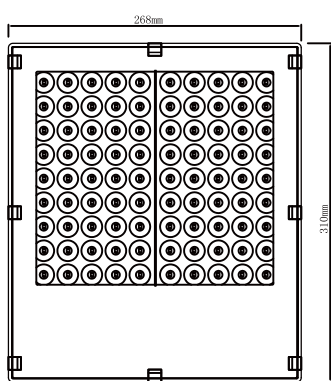

LDJ-100M

最新型40°狭角配光型 100W LED投光器

狭角配光
省エネ・薄型

LED投光器

基本情報	
品番	LDJ-100M
商品名	LED 投光器 狭角配光
製造元	株式会社 グッド・グッツ
ブランド	GOODGOODS 昭暉照明(SYOKI)
発売日	平成29年5月
メーカー希望小売価格	12,000円(税別)
光色	昼光色
全光束	14040lm
消費電力	100W
入力電圧	AC85V~265V
ロット数	4/約15.1kg
ロットサイズ	W400*H380*D320 mm
JAN (GS1) コード	4571461861333

特長

- 狭角配光のLED投光器 より省エネ・薄型・軽量を実現
- ◇高効率・高出力
  高輝度LEDチップ90個を搭載 固有I_レは^レ消費効率^レは140.4lm/Wを実現。
- ◇低消費電力
  僅か100Wで14040lmの明るさを実現 低消費電力で環境負荷を低減。
- ◇狭角40°配光設計 集光性向上
  40°に集光された光が遠くまでしっかり届きます
- ◇ステアは前後180°調節可能
- ◇クランプイン型ヒートシンクを採用 シンプルな構造で優れた放熱性能・軽量化を両立
- ◇IP66を達成
  屋外で使用する優れた防塵・防水性

実測照度

距離	中心照度
1m	37052.4LX
2m	9263.1LX
3m	4116.9LX
4m	2315.7LX
5m	1482.1LX

★上記照度は設計上の数値の為、使用環境下により異なります。

製品仕様

品番	LDJ-100M	照射角度	40°
消費電力	100W	ステア調整角度	前後約180°
入力電圧	AC85V~265V	使用温度	-20°C~45°C
周波数	50/60Hz兼用	防水等級	IP66 (生活防水)
全光束 (明るさ)	14040lm	コード全長	約2m
ランプ効率	140.4lm/W	サイズ	W268*H310*D44.5 mm
発光色	昼光色 (6000K)	重さ	約2.8kg
光源数	LEDチップ×90個	材質	アルミニウム合金+強化ガラス
演色性	>Ra80	セット内容	投光器本体、プラグ(別途付属)、保証書、取扱説明書