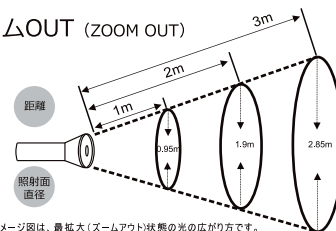

照射距離	照射面直径
1m	Φ0.95m
2m	Φ1.9m
3m	Φ2.85m
4m	Φ3.8m

ズームOUT (ZOOM OUT)

上記イメージ図は、最大大(ズームアウト)状態の光の広がり方です。ズーム機能で照射面積を自由に調節出来ます。