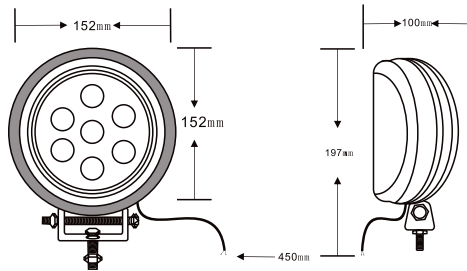

WL07

DC12V~24V対応 LED作業灯 70W