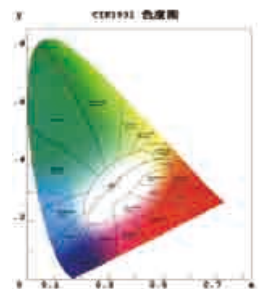

### ■実測照度

距離	中心照度
1m	5345.7LX
2m	1336.4LX
3m	593.7LX
4m	334.1LX
5m	213.8LX
6m	148.4LX
7m	109.1LX

★上記照度は設計上の数値の為、使用環境下により異なります。