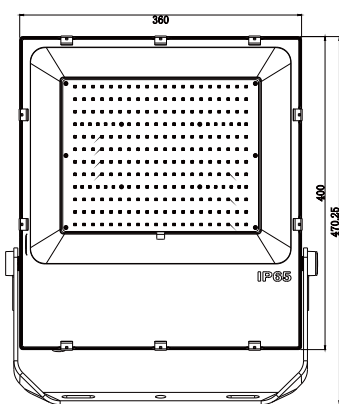

特長

- ◆【高品質3030チップを240粒採用】
  SMD3030チップ、240粒の搭載で全光束最大28000lmを実現！消費電力を約1/15に抑え！また、従来LEDチップより耐熱性に優れ劣化耐性を向上させ長寿命化を図っています。
- ◆【薄さ53.5mmの“極薄型LED投光器”】
  駆動回路の小型化に着目し、タブレット並みのサイズを実現しました！
- ◆【照度は従来品の30%アップ】
  光源内部の発光を次第に増加させる設計により、照度は従来200W投光器より30%アップしました！
- ◆【スタンド調整角度は最大、約270度】
  スタンドの最大調整角度を270度に改善する事で、取り付け角度も大幅にアップしました！
- ◆【密閉性に優れ、防水等級はIP65相当！】
  コーキングを強化することで、IP65相当の防塵防水性能を実現！
- ◆【厚さ5.3ミリ（他社の2倍）の安定力の高いスタンド】
  新設計のスタンドの厚みは通常の2倍の【5.3ミリ】！揺れにも強い厚みです！
- ◆【照射面は強化ガラスを使用。長期間の使用でも劣化せずクリアな光を照射する！】
  透明度の高い強化ガラスを採用し、光線の透過達成率は98%以上！ムラなく光を分散します！
- ◆【表面の放熱フィン構造でヒート性能は格段にアップ！】
  放熱性能に優れたアルミ合金を採用し、更に散熱効率が高いフィン形状を採用することで、放熱問題を解決！更に長寿命化を実現しました！