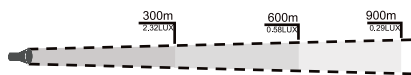

ズームIN (ZOOM IN)

最大照射距離：900m

(注：最大照射距離がズームINの状態において光が届く距離となる。
900m距離に届く光の照度は0.3LUXとなります。実際は照射距離が空気
などの環境に影響されますので多少の誤差が生じる場合がございます。)

●実測照射範囲

照射距離	照射面直径
1m	Φ1.5m
2m	Φ3m
3m	Φ4.5m