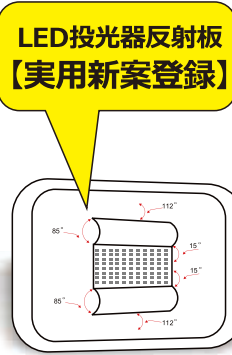

特長

- ●実用新案登録！
- ●平面反射板に加え更に高拡散性の楕円反射板を追加！
- ●薄さ31mmの「極薄型LED投光器」！
- ●3030チップ*24粒を採用！超爆光と驚く省エネ性能を両立！
- ●PVDアルミ鏡面加工で発光角度は140度に！
- ●アース線付で更に安心！安全！
- ●長めのステーを採用し、ライトを真下に向ける事も可能

適用場所：

工場、作業場、学校、公共場所、化粧室、ロッカー、倉庫、車庫、駐車場、事務所、防犯灯、駐車場灯、軒下灯、門戸灯、表札灯、屋外屋内照明、LEDライト、LEDワークライト、夜間作業、防犯ライト、玄関灯など様々なシーンで活躍。