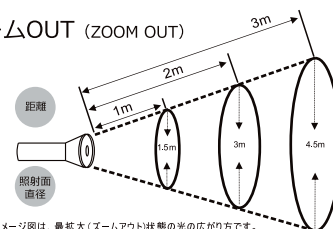

ズームOUT (ZOOM OUT)

上記イメージ図は、最大大(ズームアウト)状態の光の広がり方です。
ズーム機能で照射面積を自由に調節出来ます。

製品仕様

品番	ED90	充電電圧	AC100V-240V 50/60Hz
全光束	1800lm	防水等級	IP65(生活防水)
光源数	CREE社製XML-T6×1個	材質	アルミニウム合金
点灯モード	HIGH・MIDDLE・LOW・FLASH・SOS (5段階)	サイズ	ズームout：約195*Φ34mm ズームin：約215*Φ34mm
光束調節	ズーム機能	重さ	約160g (電池なし) / 260g (電池込)
使用時間	約4~8時間	セット内容	・ライト本体 (ストラップ付属)
充電時間	約6~8時間		・18650型充電電池 LDC-361A×2本
使用電池	専用電池 18650リチウムイオンバッテリー LDC-361A×2本		・専用充電器CHG-2A
電池寿命	充放電サイクル回数：約500回 ※		・取扱説明書、保証書、化粧箱

※充放電サイクルを500回繰り返すと、バッテリー容量が約75%~60%まで減少します。