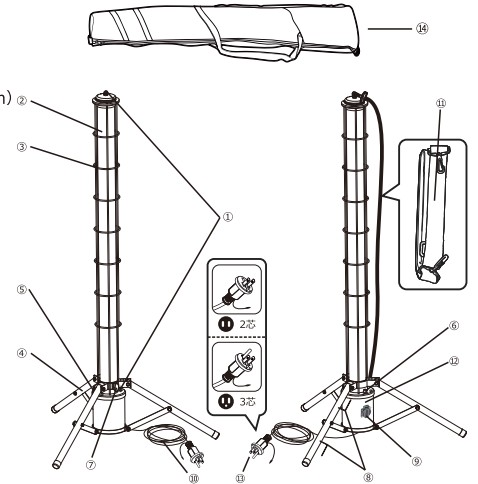

GD-60W

360°全般配光
三脚スタンド付き 連結可

LED投光器

- ① 固定リング
- ② カバー
- ③ 保護ガード
- ④ 三脚スタンド
- ⑤ スイッチ
- ⑥ ヒューズ
- ⑦ ノブボルト
- ⑧ コード掛け
- ⑨ 連結用コンセント(防滴)
- ⑩ 電源コード(約3m)
- ⑪ ショルダーベルト
- ⑫ 電源装置室
- ⑬ ポッキンプラグ
- ⑭ 収納バッグ

基本情報	
品番	GD-60W
商品名	LED 移動式工事灯 円柱型
製造元	株式会社 グッド・グッツ
ブランド	GOODGOODS 昭暉照明(SYOKI)
発売日	平成30年5月
メーカー希望小売価格	45,800円(税抜き)
光色	昼白色
全光束	6000lm
消費電力	60W
入力電圧	AC100~AC277V
ロット数/重量	1 / 約8.2kg
ロットサイズ	W151*H23*D23 cm
JAN (GS1) コード	4571461861821