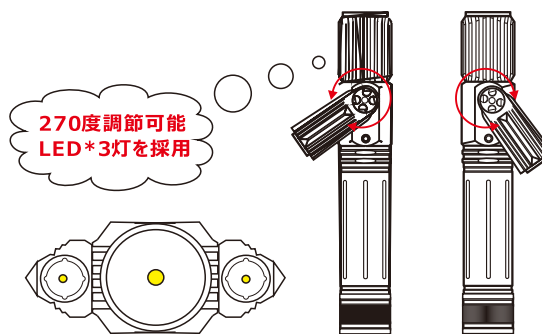

### 特長

実用新案登録

- CREE社製 ML-T6×1個 Q5\*2個 合わせてLED3灯を搭載し、驚きの明るさ3000lmを発揮。
- サプライトの調整角度は270°となり、懐中電灯なのに照射方向が自在。
- マグネット付き、ハンズフリー作業に最適。
- メインライトにズーム機能付き、広角照射で遠距離を
- 4階段発光設計。シーズンに合わせて光量を調節可能。
- 操作簡単。スイッチ 1つで4モードの切替可能。
- グッド・グッズ専用バッテリー1本・AC充電器CHG-01Cを搭載。経済的。過充電保護機能付き 充放電サイクル回数：約500回 ※ぐらゝ繰り返し利用可能。
- マイクロUSB充電口も搭載！PC、モバイルバッテリーなどから給電可能。アウトドア・キャンプ・登山・犬散歩・夜釣り・現場作業等だけではなく、防災や停電時にも重宝。防水設計：IP65級防塵防水を達成。屋外でも安心利用。高輝度LEDを採用して、寿命が長く約10万時間点灯！球切れの心配もないので、安心です。