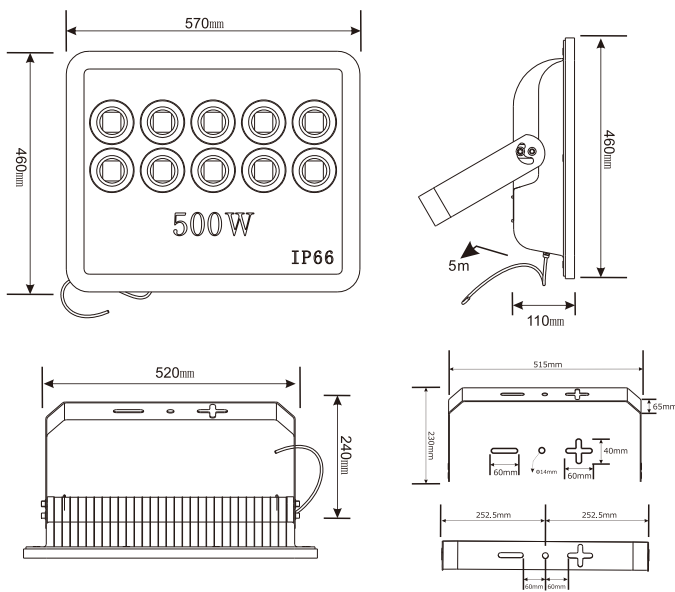

LD-509W 大型超爆光！ 500W LED投光器

LED投光器

基本情報	
品番	LD-509W
商品名	LED 投光器
製造元	株式会社 グッド・グッツ
ブランド	GOODGOODS 昭暉照明(SYOKI)
発売日	平成29年9月
メーカー希望小売価格	60,000円(税抜)
光色	昼光色
全光束	53000lm
消費電力	500W
入力電圧	AC85V~265V
ロット数	1/約14.9kg
ロットサイズ	W680*H570*D208 mm
JAN (GS1) コード	4571461861654

特長

- ◇高輝度チップ10コ
  高効率な50WLEDチップ十個を搭載し、業界最強クラスの明るさ53000lmを実現！
- ◇広角照射で遠距離タイプの登場！
  光を集中させるハニカム反射板を採用することにより、それぞれ35°の照射タイプで、超遠距離110m付近まで到達！
- ◇瞬時点灯
  パッと瞬時点灯で快適！
- ◇長寿命・省エネ
  水銀灯の約4倍・通常の白熱灯の約40倍・蛍光灯の約3~5倍程に相当します。
  水銀灯2000W相当の明るさ消費電力約1/4まで節約！
- ◇AC85~265Vの電圧に対応！
  電圧はAC85~265Vの広範囲で利用可能！

実測照度

距離	中心照度
1m	16870.4LX
2m	4217.6LX
3m	1874.6LX
4m	1054.4LX
5m	674.8LX

★上記照度は設計上の数値の為、使用環境下により異なります。

製品仕様

品番	LD-509W	照射角度	約120°
消費電力	500W	使用温度	-20°C~45°C
入力電圧	AC85V~265V	防水等級	IP66 (生活防水)
周波数	50/60Hz兼用	コード全長	約5m
全光束	53000lm	サイズ	W570*H460*D110 mm
ランプ効率	106lm/W	重量	12.4kg(本体)
発光色	昼光色 (6000K)	材質	アルミニウム合金 + 強化ガラス
光源数	LEDチップ×10個	セット内容	投光器本体、プラグ(別途付属)、保証書、取扱説明書
演色性	>Ra80