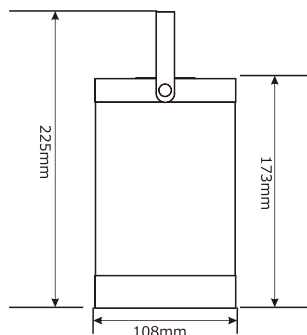

実測照度

距離	中心照度
1m	14LX
2m	3.5LX
3m	1.5LX
4m	0.8LX
5m	0.5LX

★上記照度は設計上の数値の為、使用環境下により異なります。

製品仕様

品番	DS-6W	入力電圧	DC5V/1A
全光束	177lm	対応充電器	ZC02-S（別売り）
発光色	電球色（2800K）	照射角度	360°
点灯モード	無段階調節可能	材質	ABS樹脂+PC
使用時間	LOW：約50時間 HIGH：約6時間	サイズ	Φ108*H173 mm
充電時間	約6時間	重量	約336g
使用電池	グッド・グッズ専用充電電池（内蔵式）2200mAh 3.7V	セット内容	ランタン本体、AC充電ケーブル、取扱説明書