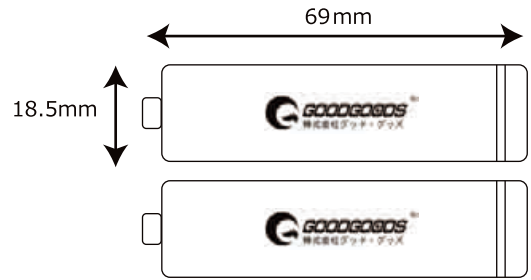

HL66

LEDヘッドライト 電池交換&充電式

特長

- ●10万時間以上の超長寿命!!
- ●ズーム機能付!
  ズーム機能付ですので遠くまではっきりと照らす事ができます!
- ●充電可能なりチウムバッテリーだから経済的! 電池の持ちも良い!
  大容量の18650型リチウムイオンバッテリー2本付き、充電の繰り返しが500回!
- ●点灯3パターン!!
  手で使用する際や、人の多い場所での使用時などにはストロボが可能!
  ご使用環境によりお選びください。
- ●上下の角度は90度調整可能!!
  角度も調整できて活躍場面が広がります
- ●軽量携帯設計の魅力!
  主に頭部やヘルメット等に装着することにより、ハンズフリーでも、暗闇の視界を保てるのが最大の利点です。
  頭部へ長時間装着しても疲れにくい軽量設計です。

基本情報	
品番	HL66
商品名	LED ヘッドライト
製造元	株式会社 グッド・グッズ
ブランド	GOODGOODS 昭輝照明(SYOKI)
発売日	平成27年3月
メーカー希望小売価格	5,500円(税抜)
明るさ	1800LM
点灯時間	約3~6時間
ロット数/重量	50/約18.6kg
ロットサイズ	W580*H250*D520 mm
JAN (GS1) コード	4571461860688

ズームIN (ZOOM IN)

●実測照度

照射距離	中心照度
200m	1.88LUX
400m	0.47LUX
500m	0.3LUX

最大照射距離 : 500m

(注:最大照射距離がズームINの状態において光が届く距離となる。
500m距離に届く光の照度は0.3LUXとなります。実際は照射距離が空気
などの環境に影響されますので多少の誤差が生じる場合がございます。)

●実測照射範囲

照射距離	照射面直径
1m	Φ1.4m
2m	Φ2.8m
3m	Φ4.2m