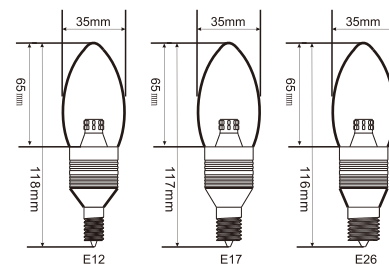

**特長**

- ・従来のシャンテリア球にそのまま置き換えが可能です。
- ・省エネ、環境にもお財布にも優しい電球です。
- ・調光に対応できますので、明るさを自由に調節可能!
- ・360°全般配光
- ・クリアガラスで華やかな明かり!

**製品仕様**

品番	TS12-DQ TS17-DQ TS26-DQ	入力電圧	AC100V 0.2A 50/60Hz
明るさ	325lm 25W形相当	調光器具	対応可
消費電力	4W	照射角度	360°
口金	E12/E17/E26	素材	アルミニウム合金+ガラス
色温	3000K (電球色)	重量	TS12-DQ(35g) TS17-DQ(38g) TS26-DQ(38g)
光源数	LEDチップ×24個		