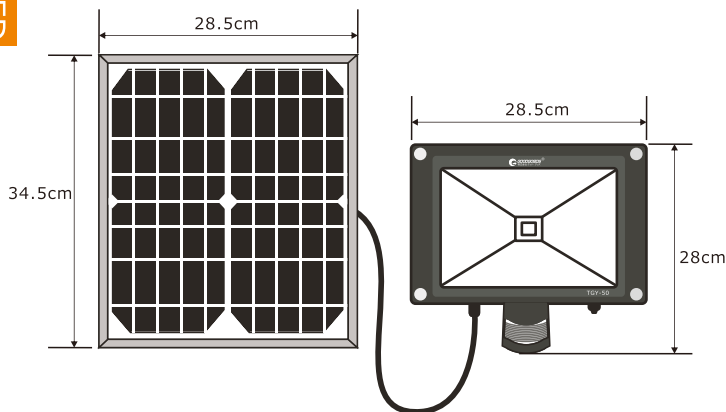

- SENS/反応距離人に反応するまでの距離を2m~12mの間で調節可能。
- TIME/点灯時間ライトが連続で点灯する時間を10秒~8分の間で調節可能。
- LUX/稼働方式調節2モード選択可能
  太陽マーク・月マーク

特長

1. ●500W白熱球をしのぐ驚異の明るさで広範囲を照らす!
   - ●ソーラーパネルに高い発電効率と高耐久性を兼ね備えた高品質単結晶セルを採用
   - ●配線工事不要。
2. コンセントに依存しない独立電源のソーラーライトには、電源コードや配線などは不要。
3. ●感知距離や点灯時間を調整可能