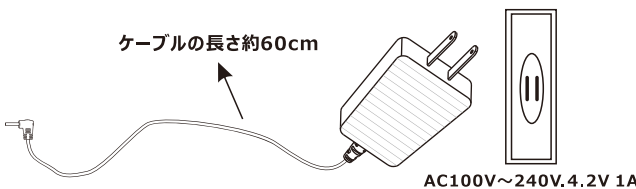

ZC35-D

グッド・グッズ専用 AC互換充電器 4.2V PSE認証

基本情報	
品番	ZC35-D
商品名	グッド・グッズ専用 AC互換充電器
製造元	株式会社 グッド・グッズ
ブランド	GOODGOODS 昭輝照明(SYOKI)
発売日	平成30年5月
メーカー希望小売価格	1,500円(税別)
定格出力	4.2V 1000mA
プラグ規格	外径3.5Φ×内径1.35Φ 長さ：10mm
対応製品	ED25-S/ED57/ED68/ES-40M /HL66/HL77/HL80/HL90
JAN (GS1) コード	4571461861814

製品仕様

品番	ZC35-D	材質	プラスチック
入力電圧	AC100V~240V 47/63Hz	ケーブルの長さ約	60cm
出力電圧	4.2V 1000mA	サイズ	W55*H35*D20 mm
プラグ規格	外径3.5Φ×内径1.35Φ 長さ：10mm	質量	約40g
対応機種	ED25-S / ED57 / ED68 / ES-40M /HL66 / HL77 / HL80 / HL90	セット内容	充電器本体