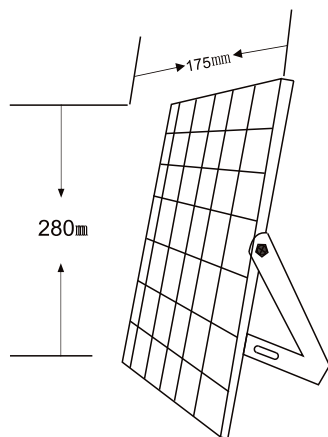

TYH-5 電池交換式 実用新案登録 LEDソーラーライト