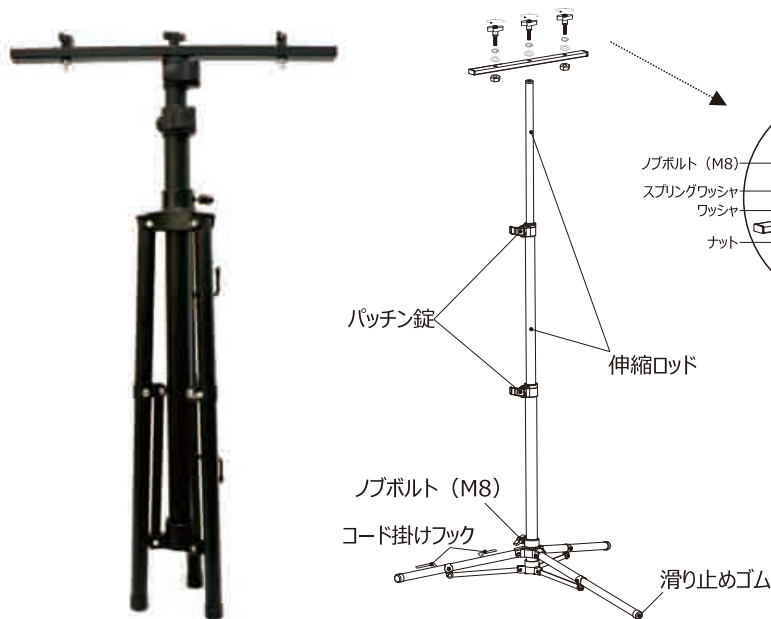

JD-002A

三脚スタンド LED投光器用 高さ調整可 折り畳み可能