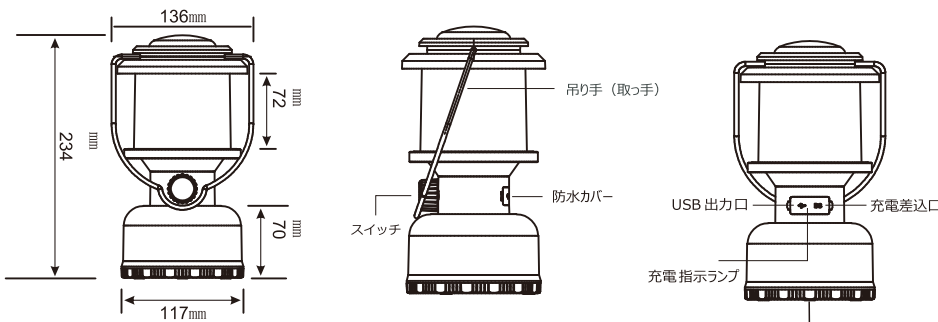

■実測照度

距離	中心照度
1m	119.3LX
2m	29.8LX
3m	13.2LX
4m	7.4LX
5m	4.7LX

★上記照度は設計上の数値の為、使用環境下により異なります。

製品仕様

品番	LS80-T	防水等級	IP44(生活防水)
全光束（明るさ）	1500lm	照射角度	360°
発光色	昼光色（6500K）	材質	ABS+アルミニウム合金
点灯モード	10%-100%無段階調節可能	サイズ	Φ136*H234 mm
使用時間	4時間以上（最長75時間）	重さ	0.7kg
充電時間	約5.5-6.5時間	セット内容	ランタン本体、AC充電器、保証書、取扱説明書、 リチウムイオンバッテリー LDC-361A×3本
使用電池	グッド・グッズ専用充電電池 LDC-361A×3本（18650型 3.7V）		

※充放電サイクルを500回繰り返すと、バッテリー容量が約75%～60%まで減少します。