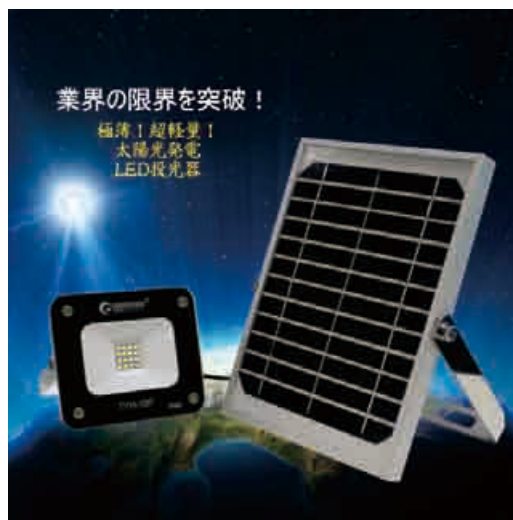

基本情報	
品番	TYH-10P
商品名	LEDソーラーライト 電池交換式
製造元	株式会社 グッド・グッツ
ブランド	GOODGOODS 昭暉照明(SYOKI)
知的財産権	実登3207027号
発売日	平成29年3月
メーカー希望小売価格	8,000円(税抜)
光色	昼光色
明るさ	1100lm
点灯時間	10~14時間
ロット数	5/約8.4kg
ロットサイズ	W470*H300*D250 mm
JAN (GS1) コード	4571461861289