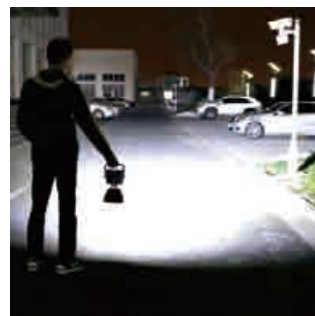

YC-48K

充電式LED作業灯
超大光量
超高輝度 **48W**
全光束**5280lm**

基本情報	
品番	YC-48K
商品名	LED 充電式作業灯 マグネット付き
製造元	株式会社 グッド・グッズ
ブランド	GOODGOODS 昭暉照明(SYOKI)
発売日	平成29年5月
メーカー希望小売価格	18,000円(税抜)
光色	昼光色
全光束	5280lm
点灯時間	HIGH: 約4時間 LOW: 約8時間
充電時間	約4~5時間
ロット数	6/約12.4kg
ロットサイズ	W450*H280*D350 mm
JAN (GS1) コード	4571461861395

特長

- 強力マグネット付き!
- 16個素子を採用! 驚くほど明るい!
- 持ち手など、使い手に優しくフィットする人間工学設計を随所に
- 90°配光
- 独特なフィン式放熱設計でヒート対策万全
- 設計にヒューマンイズ! バッテリー残量表示 & 充電指示ランプを搭載!
- ワンタッチで点灯4モード切替可能!
- 長時間点灯が可能な大容量バッテリー搭載。
- 照明器具とモバイルバッテリーを兼ねる! ポータブルバッテリーにも変身!!