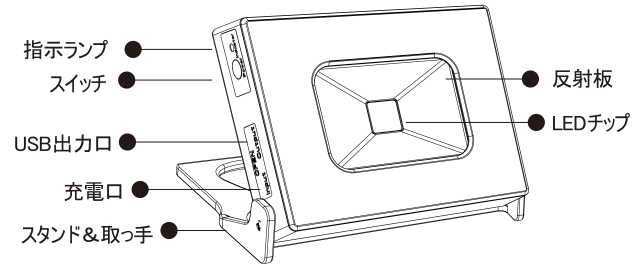

基本情報	
品番	YC-10M
商品名	LEDポケットライト 充電式
製造元	株式会社 グッド・グッズ
ブランド	GOODGOODS 昭暉照明(SYOKI)
発売日	平成29年8月
メーカー希望小売価格	4,000円(税抜)
光色	昼光色
全光束	1200lm
点灯時間	約5~10時間
充電時間	約5時間
ロット数	30/約9.0kg
ロットサイズ	W315*H340*D215 mm
JAN (GS1) コード	4571461861548