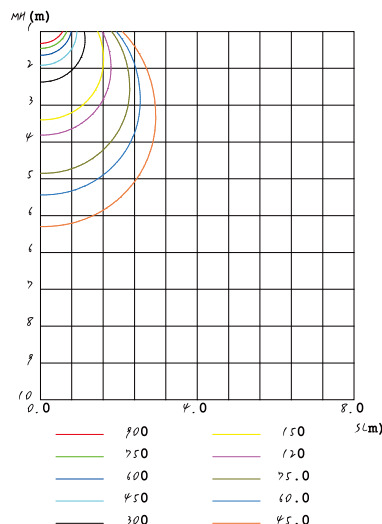

### ■ 実測照度

距離	中心照度
1m	1273.2LX
2m	318.3LX
3m	141.4LX
4m	19.5LX
5m	50.9LX

★上記照度は設計上の数値の為、使用環境下により異なります。

DC対応LED照明