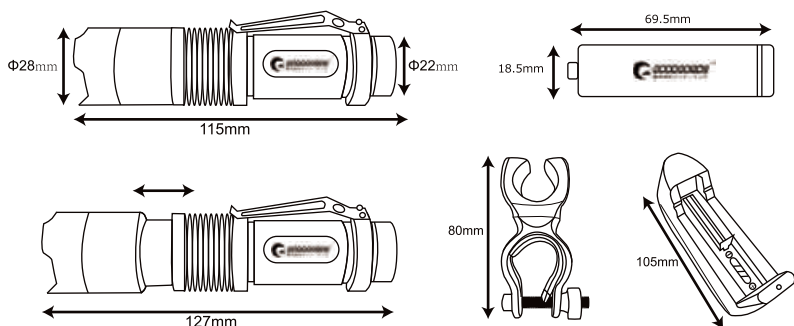

# 超強光LED懐中電灯

Super-powerful LED flashlight

充電式 / 夜間作業 / 野外 / 登山 / 防災用

LED懐中電灯 未来を灯す

**ED70**

電池交換式 サイクルライト  
**LED懐中電灯**

基本情報	
品番	ED70
商品名	LED 懐中電灯
製造元	株式会社 グッド・グッズ
ブランド	GOODGOODS 昭暉照明(SYOKI)
発売日	平成26年2月
メーカー希望小売価格	4,000円(税抜)
発光色	昼光色
明るさ	1800lm
点灯時間	約3~5時間
ロット数	30/約13.0kg
ロットサイズ	W440*H290*D420 mm
JAN (GS1) コード	4571461860626