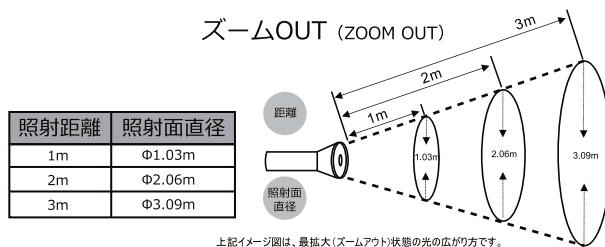

ズームOUT (ZOOM OUT)

上記イメージ図は、最大広(ズームアウト)状態の光の広がり方です。ズーム機能で照射面積を自由に調節出来ます。

**製品仕様**

品番	ED70	充電電圧	AC100V-240V 50/60Hz
全光束	1800lm	防水等級	IP65(生活防水)
光源数	CREE社製XML-T6×1個	材質	アルミニウム合金
点灯モード	HIGH・MIDDLE・LOW・FLASH・SOS (5段階)	サイズ	ズームout:約115mm*Φ28mm ズームin:約127*Φ28mm
光束調節	ズーム機能有	重さ	約80g (電池なし) / 130g (電池込)
使用時間	約3~5時間	セット内容	・ライト本体
充電時間	約6~8時間		・18650型充電電池 LDC-361A×1本
使用電池	専用電池 18650リチウムイオンバッテリー LDC-361A×1本		・専用充電器CHG-01C
電池寿命	充放電サイクル回数: 約500回 ※		・自転車用ライトホルダー ・取扱説明書、保証書、化粧箱