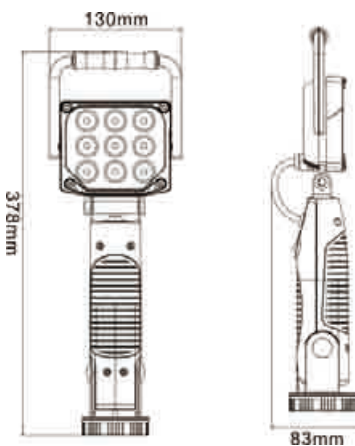

YC27-9 多用途・超便利