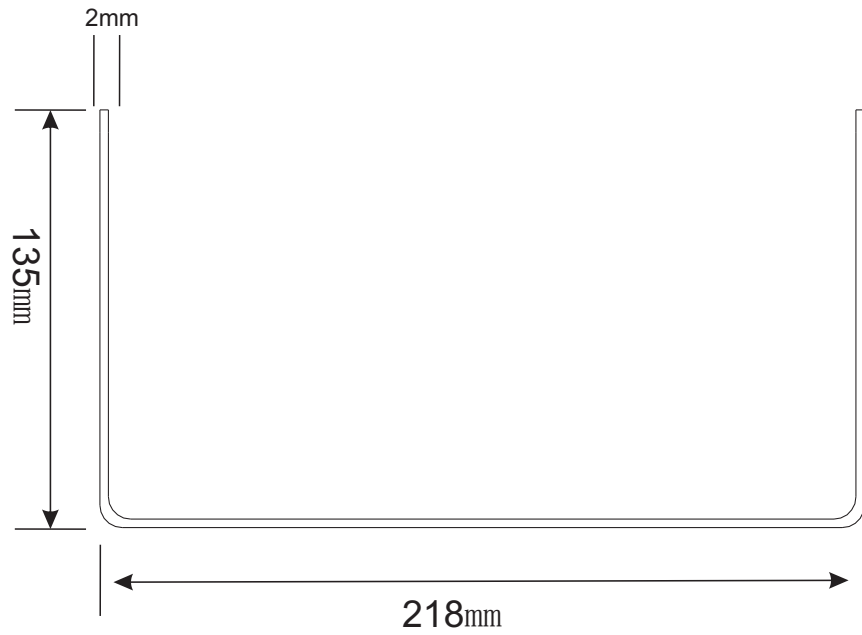

| 記号 | 名称 |    |  | 型式  |     |       |
|----|----|----|--|---|-----|-------|
| 図名 |    | 図番 |  | 尺度  | 1:1 | 用紙 A4 |
| 設計 | 製図 | 承認 |  |  <br><b>LED照明の開発・製造・販売</b><br><small>TEL 072-431-2218 FAX 072-431-2219<br/> <a href="http://www.goodgoods.co.jp">www.goodgoods.co.jp</a> <a href="http://www.goodtoku.com">www.goodtoku.com</a></small> |     |       |

1m

| 記号 | 名称 |    |  | 型式  |     |       |
|----|----|----|--|---|-----|-------|
| 図名 |    | 図番 |  | 尺度  | 1:1 | 用紙 A4 |
| 設計 | 製図 | 承認 |  |  <br>LED照明の開発・製造・販売<br>電話 072-431-2218 072-431-2219<br>www.goodgoods.co.jp www.goodtoku.com |     |       |