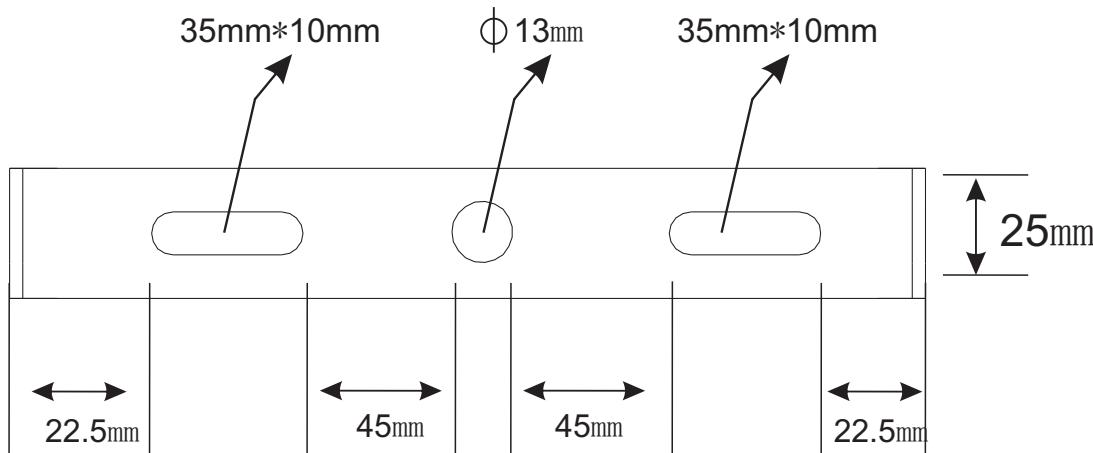

| 記号 | 名称 |    |  | 型式  |     |       |
|----|----|----|--|---|-----|-------|
| 図名 |    | 図番 |  | 尺度  | 1:1 | 用紙 A4 |
| 設計 | 製図 | 承認 |  |  <br><b>LED照明の開発・製造・販売</b><br><small>TEL 072-431-2218 FAX 072-431-2219<br/> <a href="http://www.goodgoods.co.jp">www.goodgoods.co.jp</a> <a href="http://www.goodtoku.com">www.goodtoku.com</a></small> |     |       |

1m

| 記号 | 名称 |    |  | 型式  |     |       |
|----|----|----|--|---|-----|-------|
| 図名 |    | 図番 |  | 尺度  | 1:1 | 用紙 A4 |
| 設計 | 製図 | 承認 |  |  <br>LED照明の開発・製造・販売<br>電話 072-431-2218 072-431-2219<br>www.goodgoods.co.jp www.goodtoku.com |     |       |

| 記号 | 名称 |    |   | 型式 |       |       |
|----|----|----|---|----|-------|-------|
| 図名 |    |    | 図番  | 尺度 | 1 : 1 | 用紙 A4 |
| 設計 | 製図 | 承認 |  <br>LED照明の開発・製造・販売<br>電話 072-431-2218 072-431-2219<br>www.goodgoods.co.jp www.goodtoku.com |    |       |       |