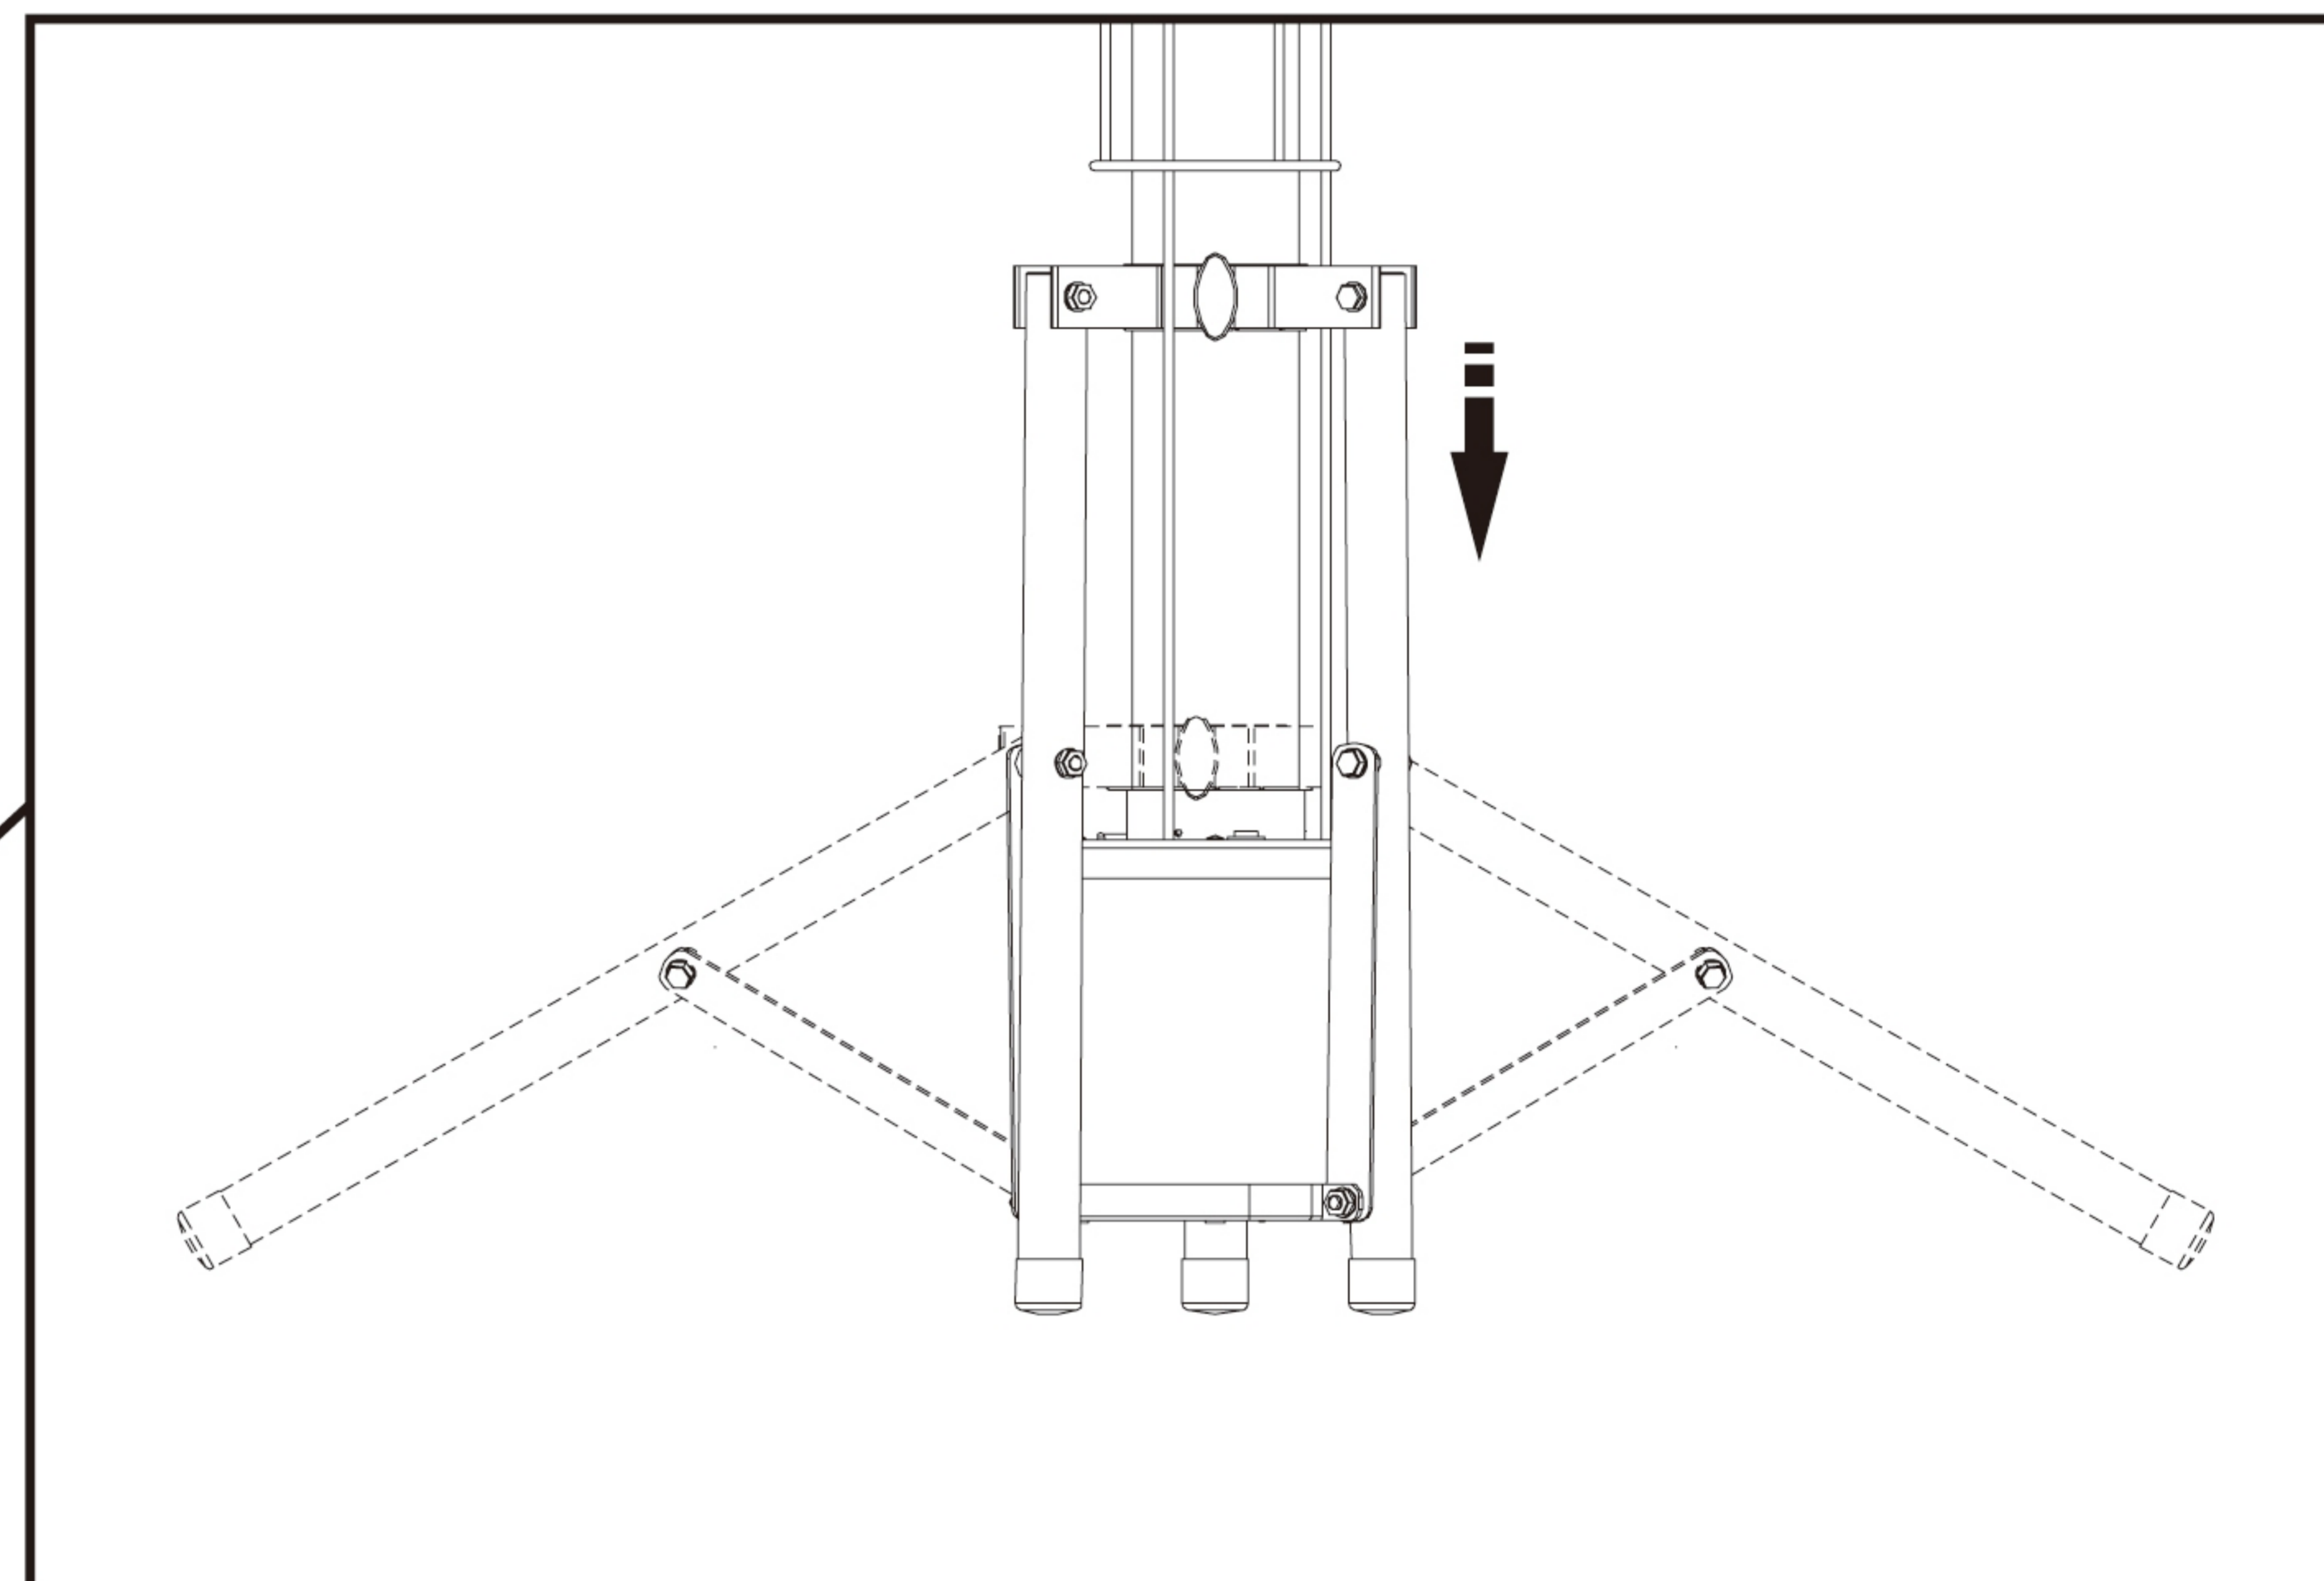

※2芯・3芯(アース付)どちらのコンセントでも使用可能です。

| 記号 | 名称 | | | 型式 | | |
|----|----|----|--|--|-----|-------|
| 図名 | | 図番 | | 尺度 | 1:1 | 用紙 A4 |
| 設計 | 製図 | 承認 | |   LED照明の開発・製造・販売 ☎ 072-447-8536 ☎ 072-447-8537 www.goodgoods.co.jp www.goodtoku.com | | |