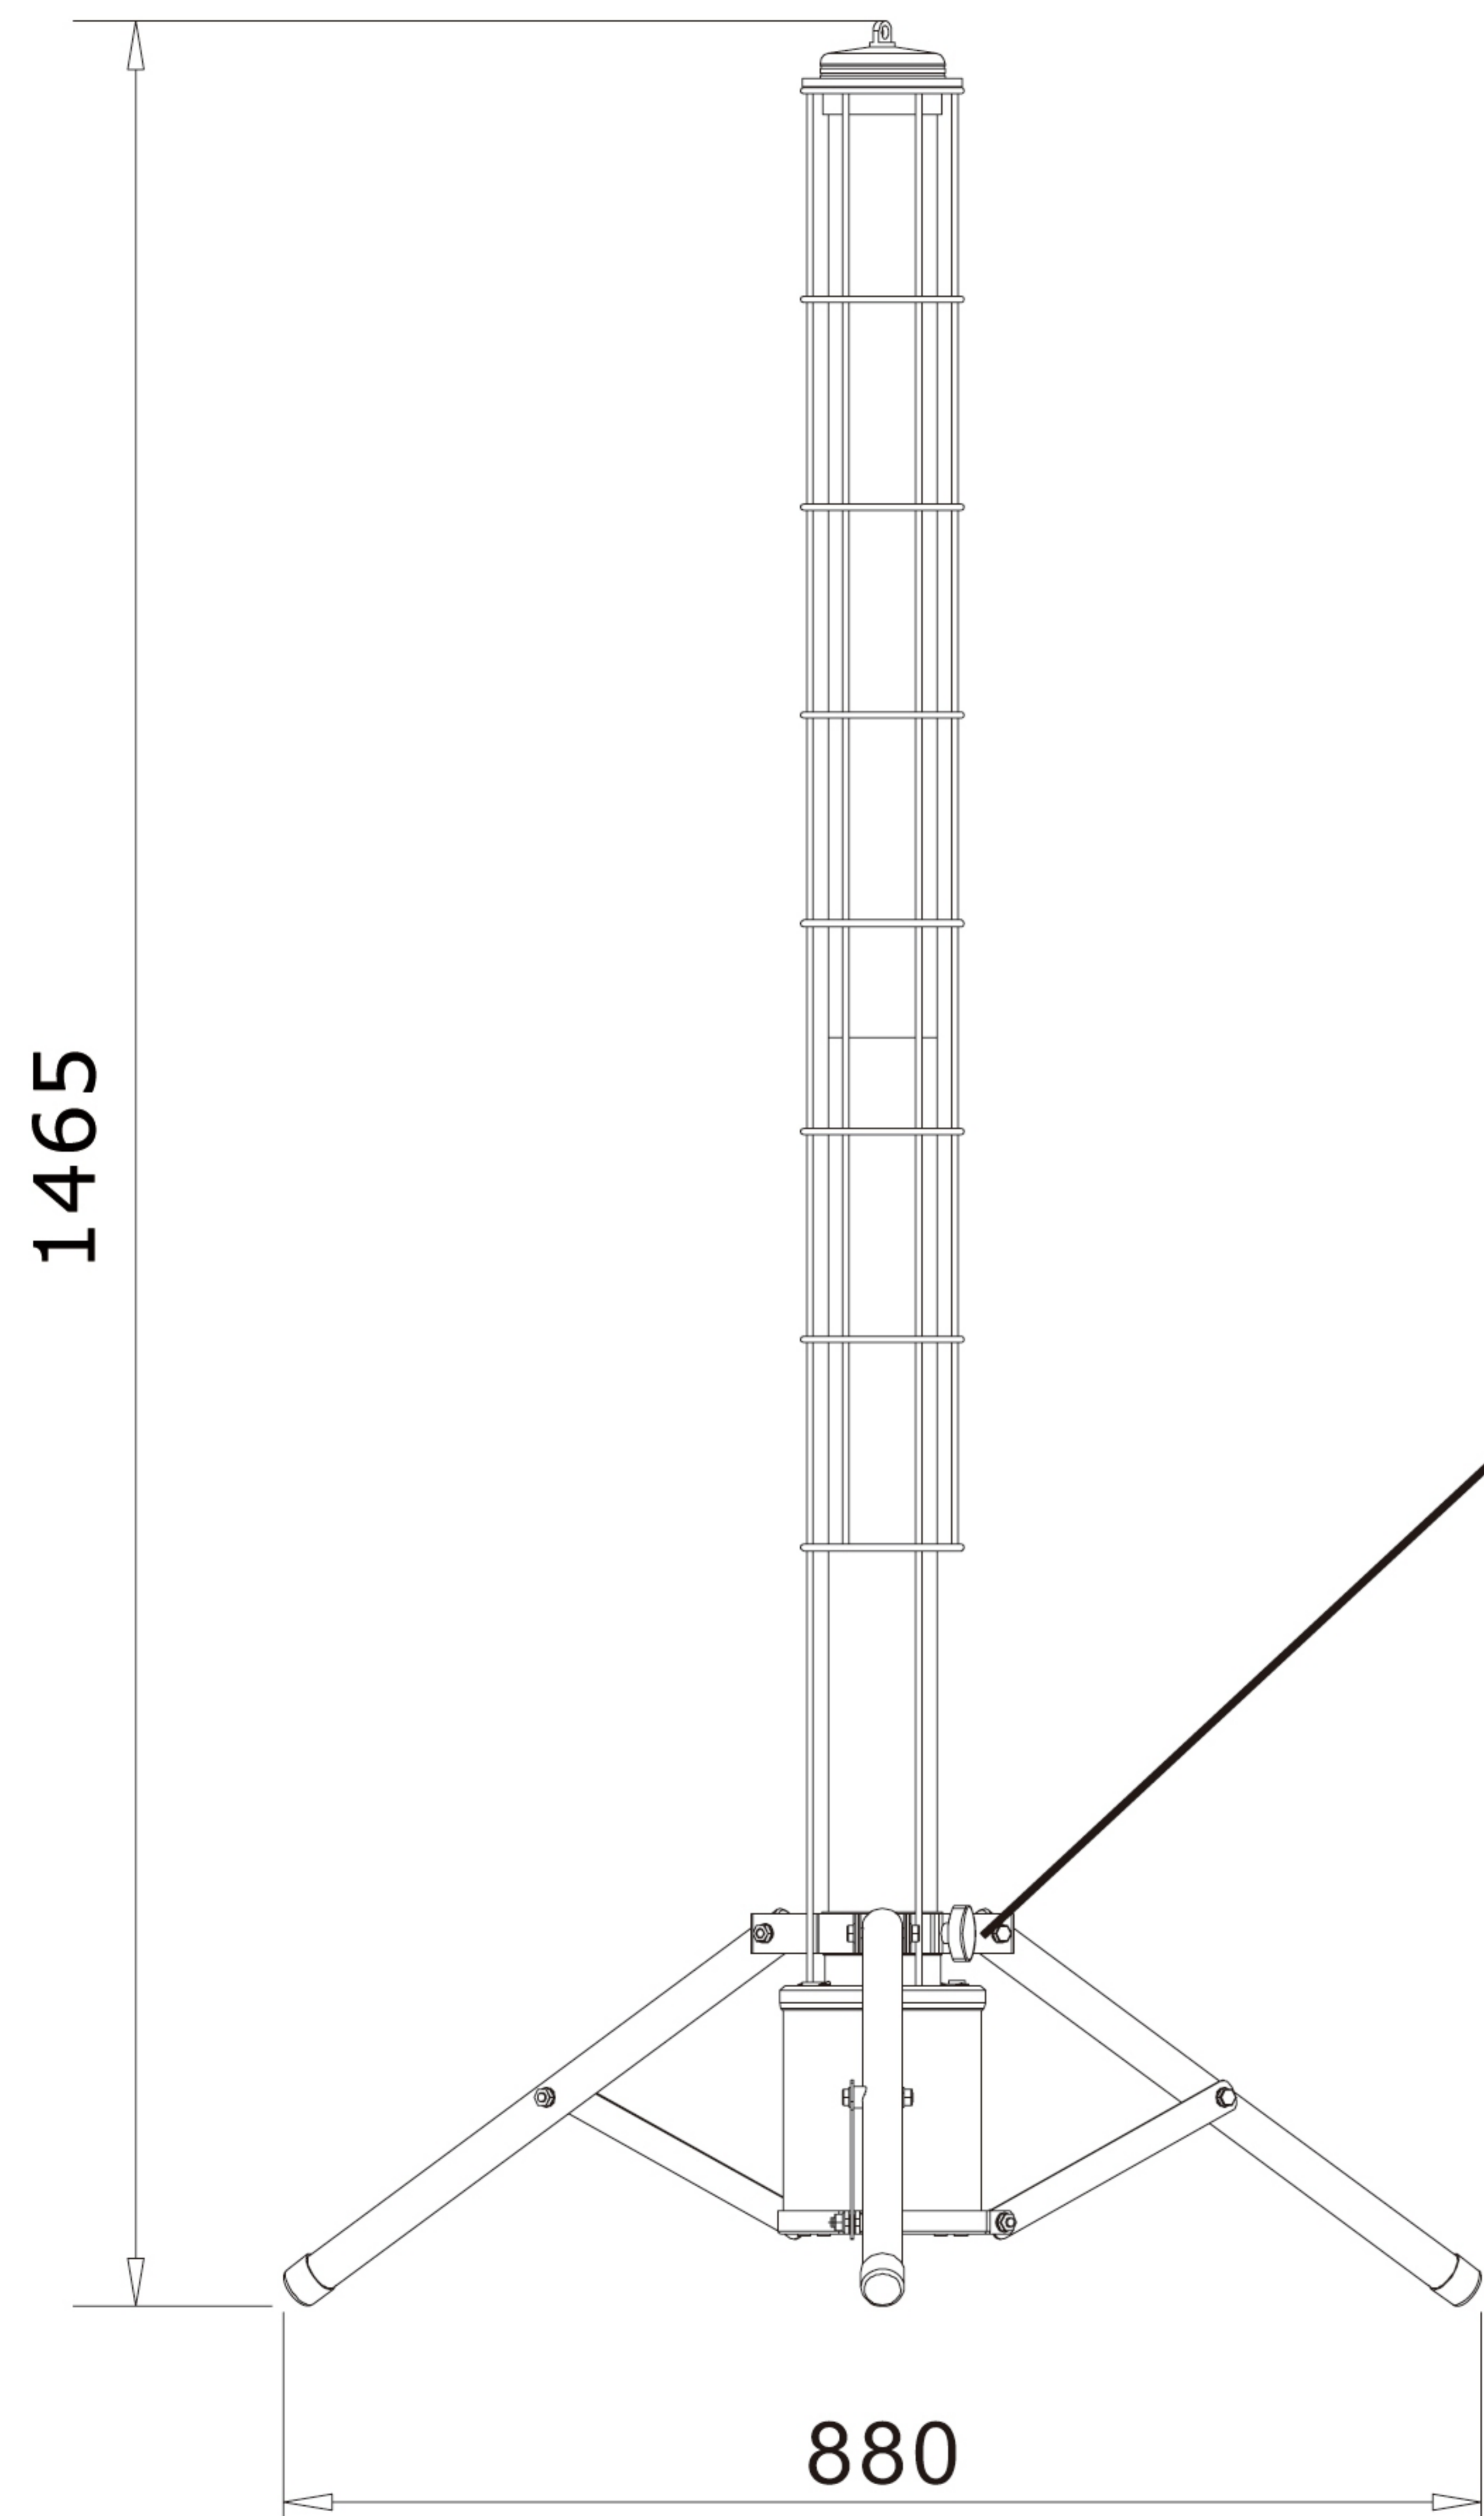

| 記号 | 名 称 | | | 型 式 | | |
|----|-----|----|--|---|-------|-------|
| 図名 | | 図番 | | 尺度 | 1 : 1 | 用紙 A4 |
| 設計 | | 製図 | | 承認 | | |
| | | | |   LED照明の開発・製造・販売 <small>☎ 072-447-8536 ☎ 072-447-8537</small> <small>www.goodgoods.co.jp www.goodtoku.com</small> | | |

※2芯・3芯(アース付)どちらのコンセントでも使用可能です。

| 記号 | 名称 | | | 型式 | | |
|----|----|----|--|--|-----|-------|
| 図名 | | 図番 | | 尺度 | 1:1 | 用紙 A4 |
| 設計 | 製図 | 承認 | |   LED照明の開発・製造・販売 ☎ 072-447-8536 ☎ 072-447-8537 www.goodgoods.co.jp www.goodtoku.com | | |

| 記号 | 名 称 | | | 型 式 | | |
|----|-----|----|--|--|-------|-------|
| 図名 | | 図番 | | 尺度 | 1 : 1 | 用紙 A4 |
| 設計 | 製図 | 承認 | |   LED照明の開発・製造・販売 ☎ 072-447-8536 ☎ 072-447-8537 www.goodgoods.co.jp www.goodtoku.com | | |