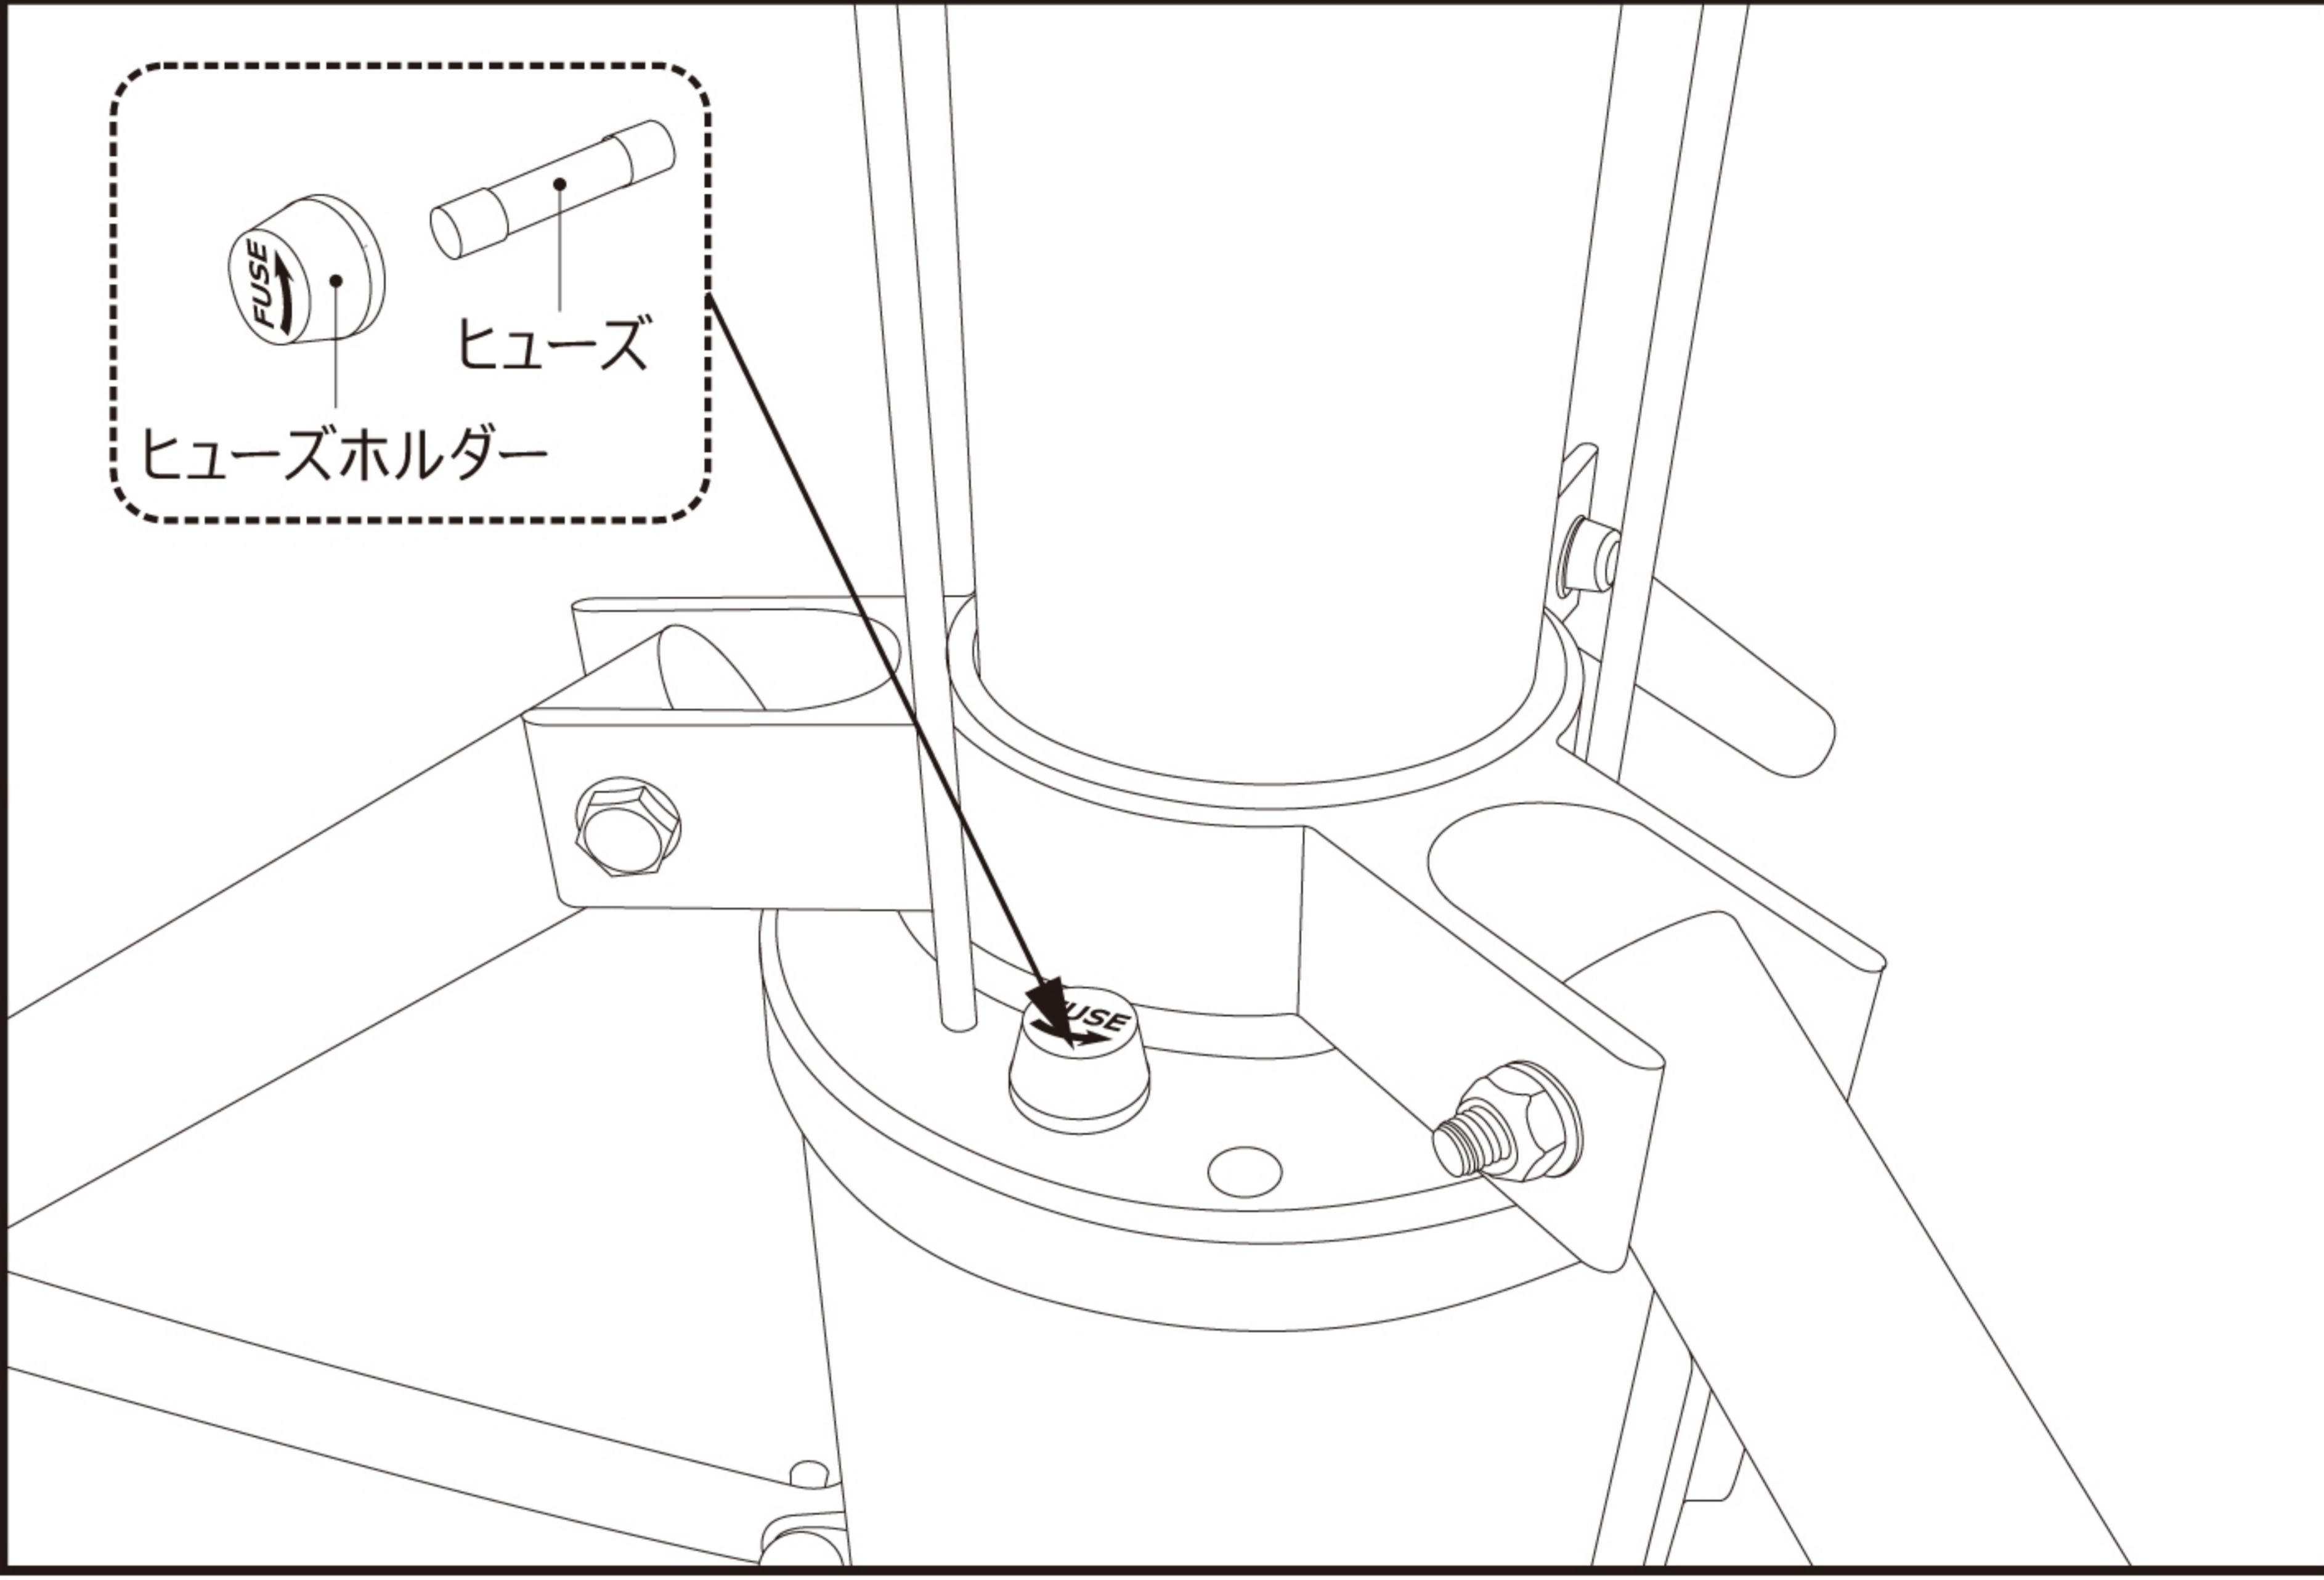

記号	名 称			型 式		
図名		図番		尺度	1 : 1	用紙 A4
設計	製図	承認		 LED照明の開発・製造・販売 ☎ 072-447-8536 ☎ 072-447-8537 www.goodgoods.co.jp www.goodtoku.com