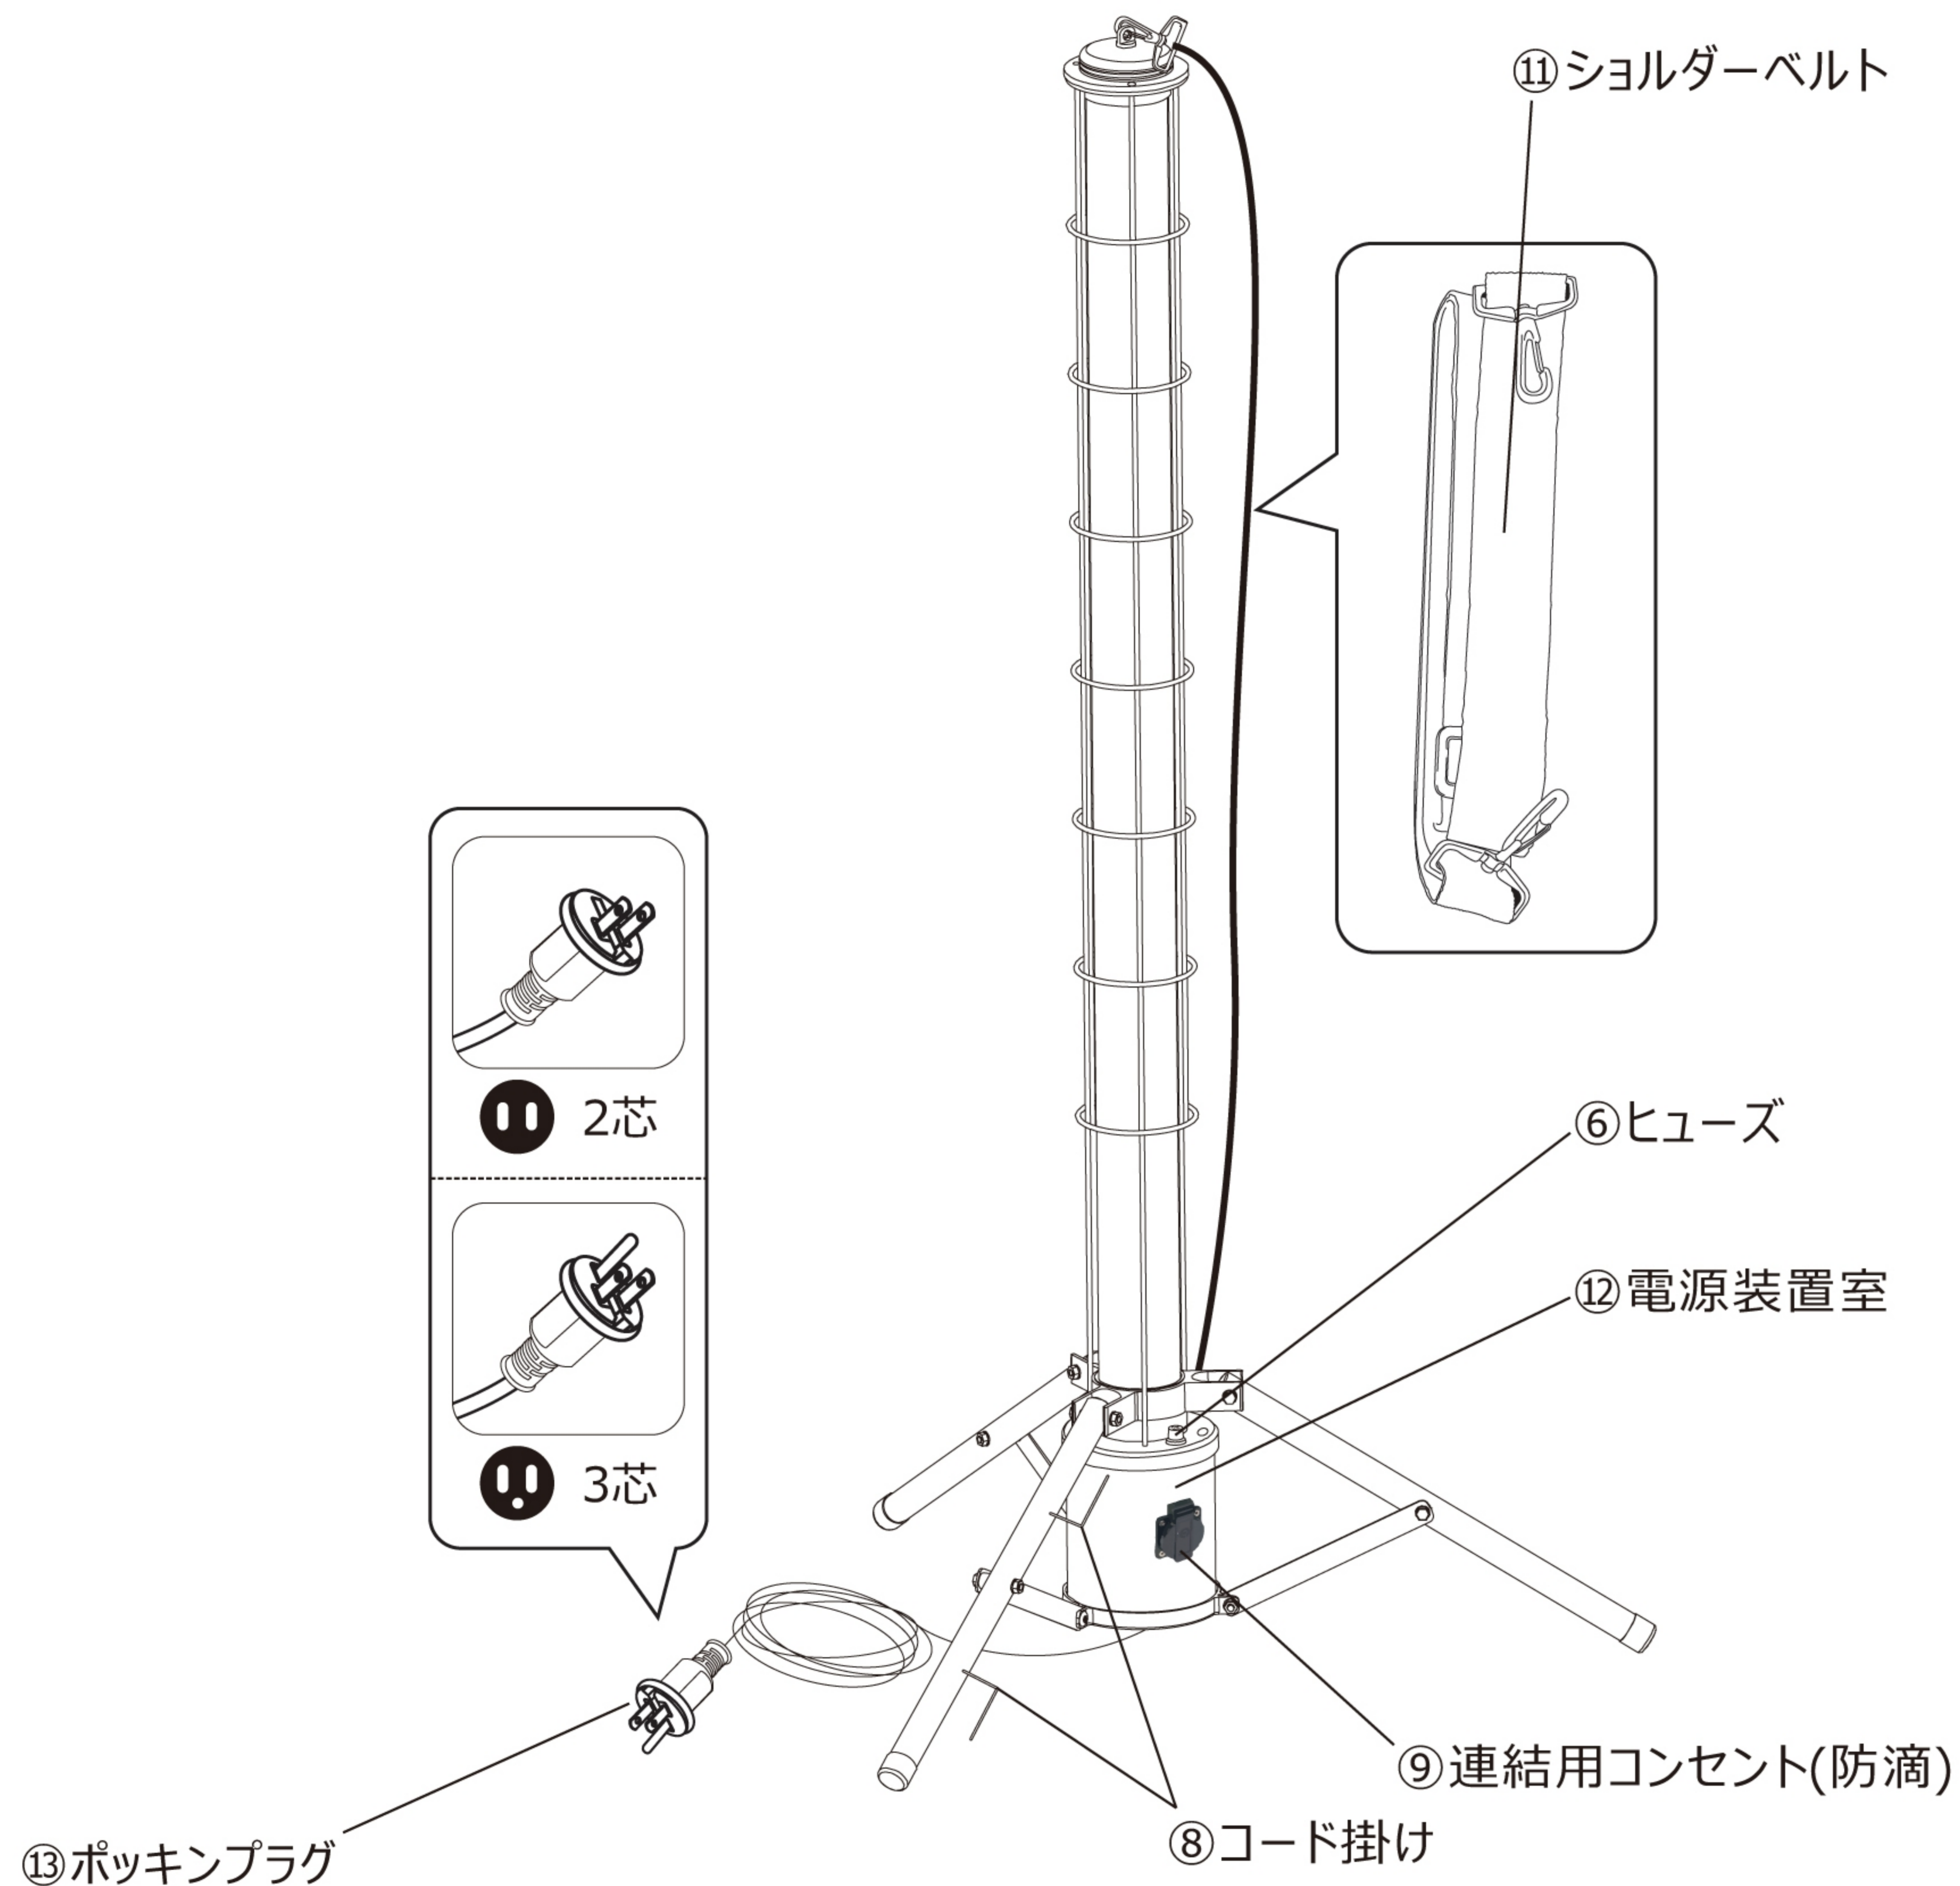

※2芯・3芯(アース付)どちらのコンセントでも使用可能です。

| 記号 | 名称 | | | 型式 | | |
|----|----|----|--|--|-----|-------|
| 図名 | | 図番 | | 尺度 | 1:1 | 用紙 A4 |
| 設計 | 製図 | 承認 | |   LED照明の開発・製造・販売 ☎ 072-447-8536 ☎ 072-447-8537 www.goodgoods.co.jp www.goodtoku.com | | |