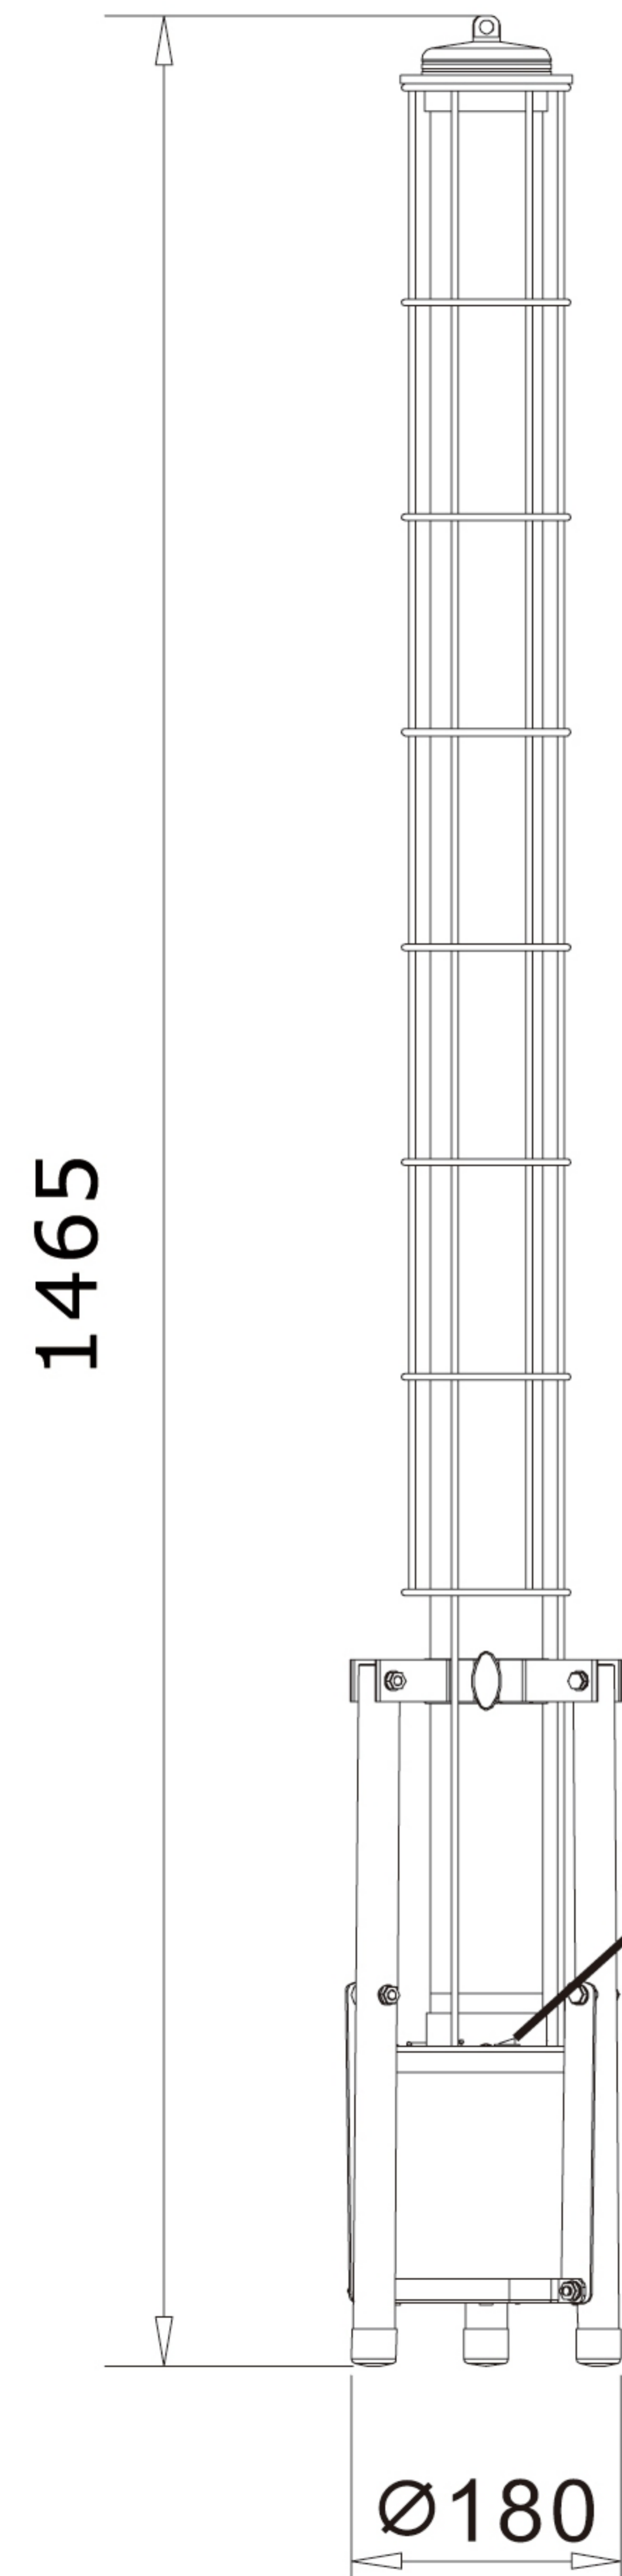

記号	名 称			型 式		
図名		図番		尺度	1 : 1	用紙 A4
設計	製図	承認		 LED照明の開発・製造・販売 ☎ 072-447-8536 ☎ 072-447-8537 www.goodgoods.co.jp www.goodtoku.com