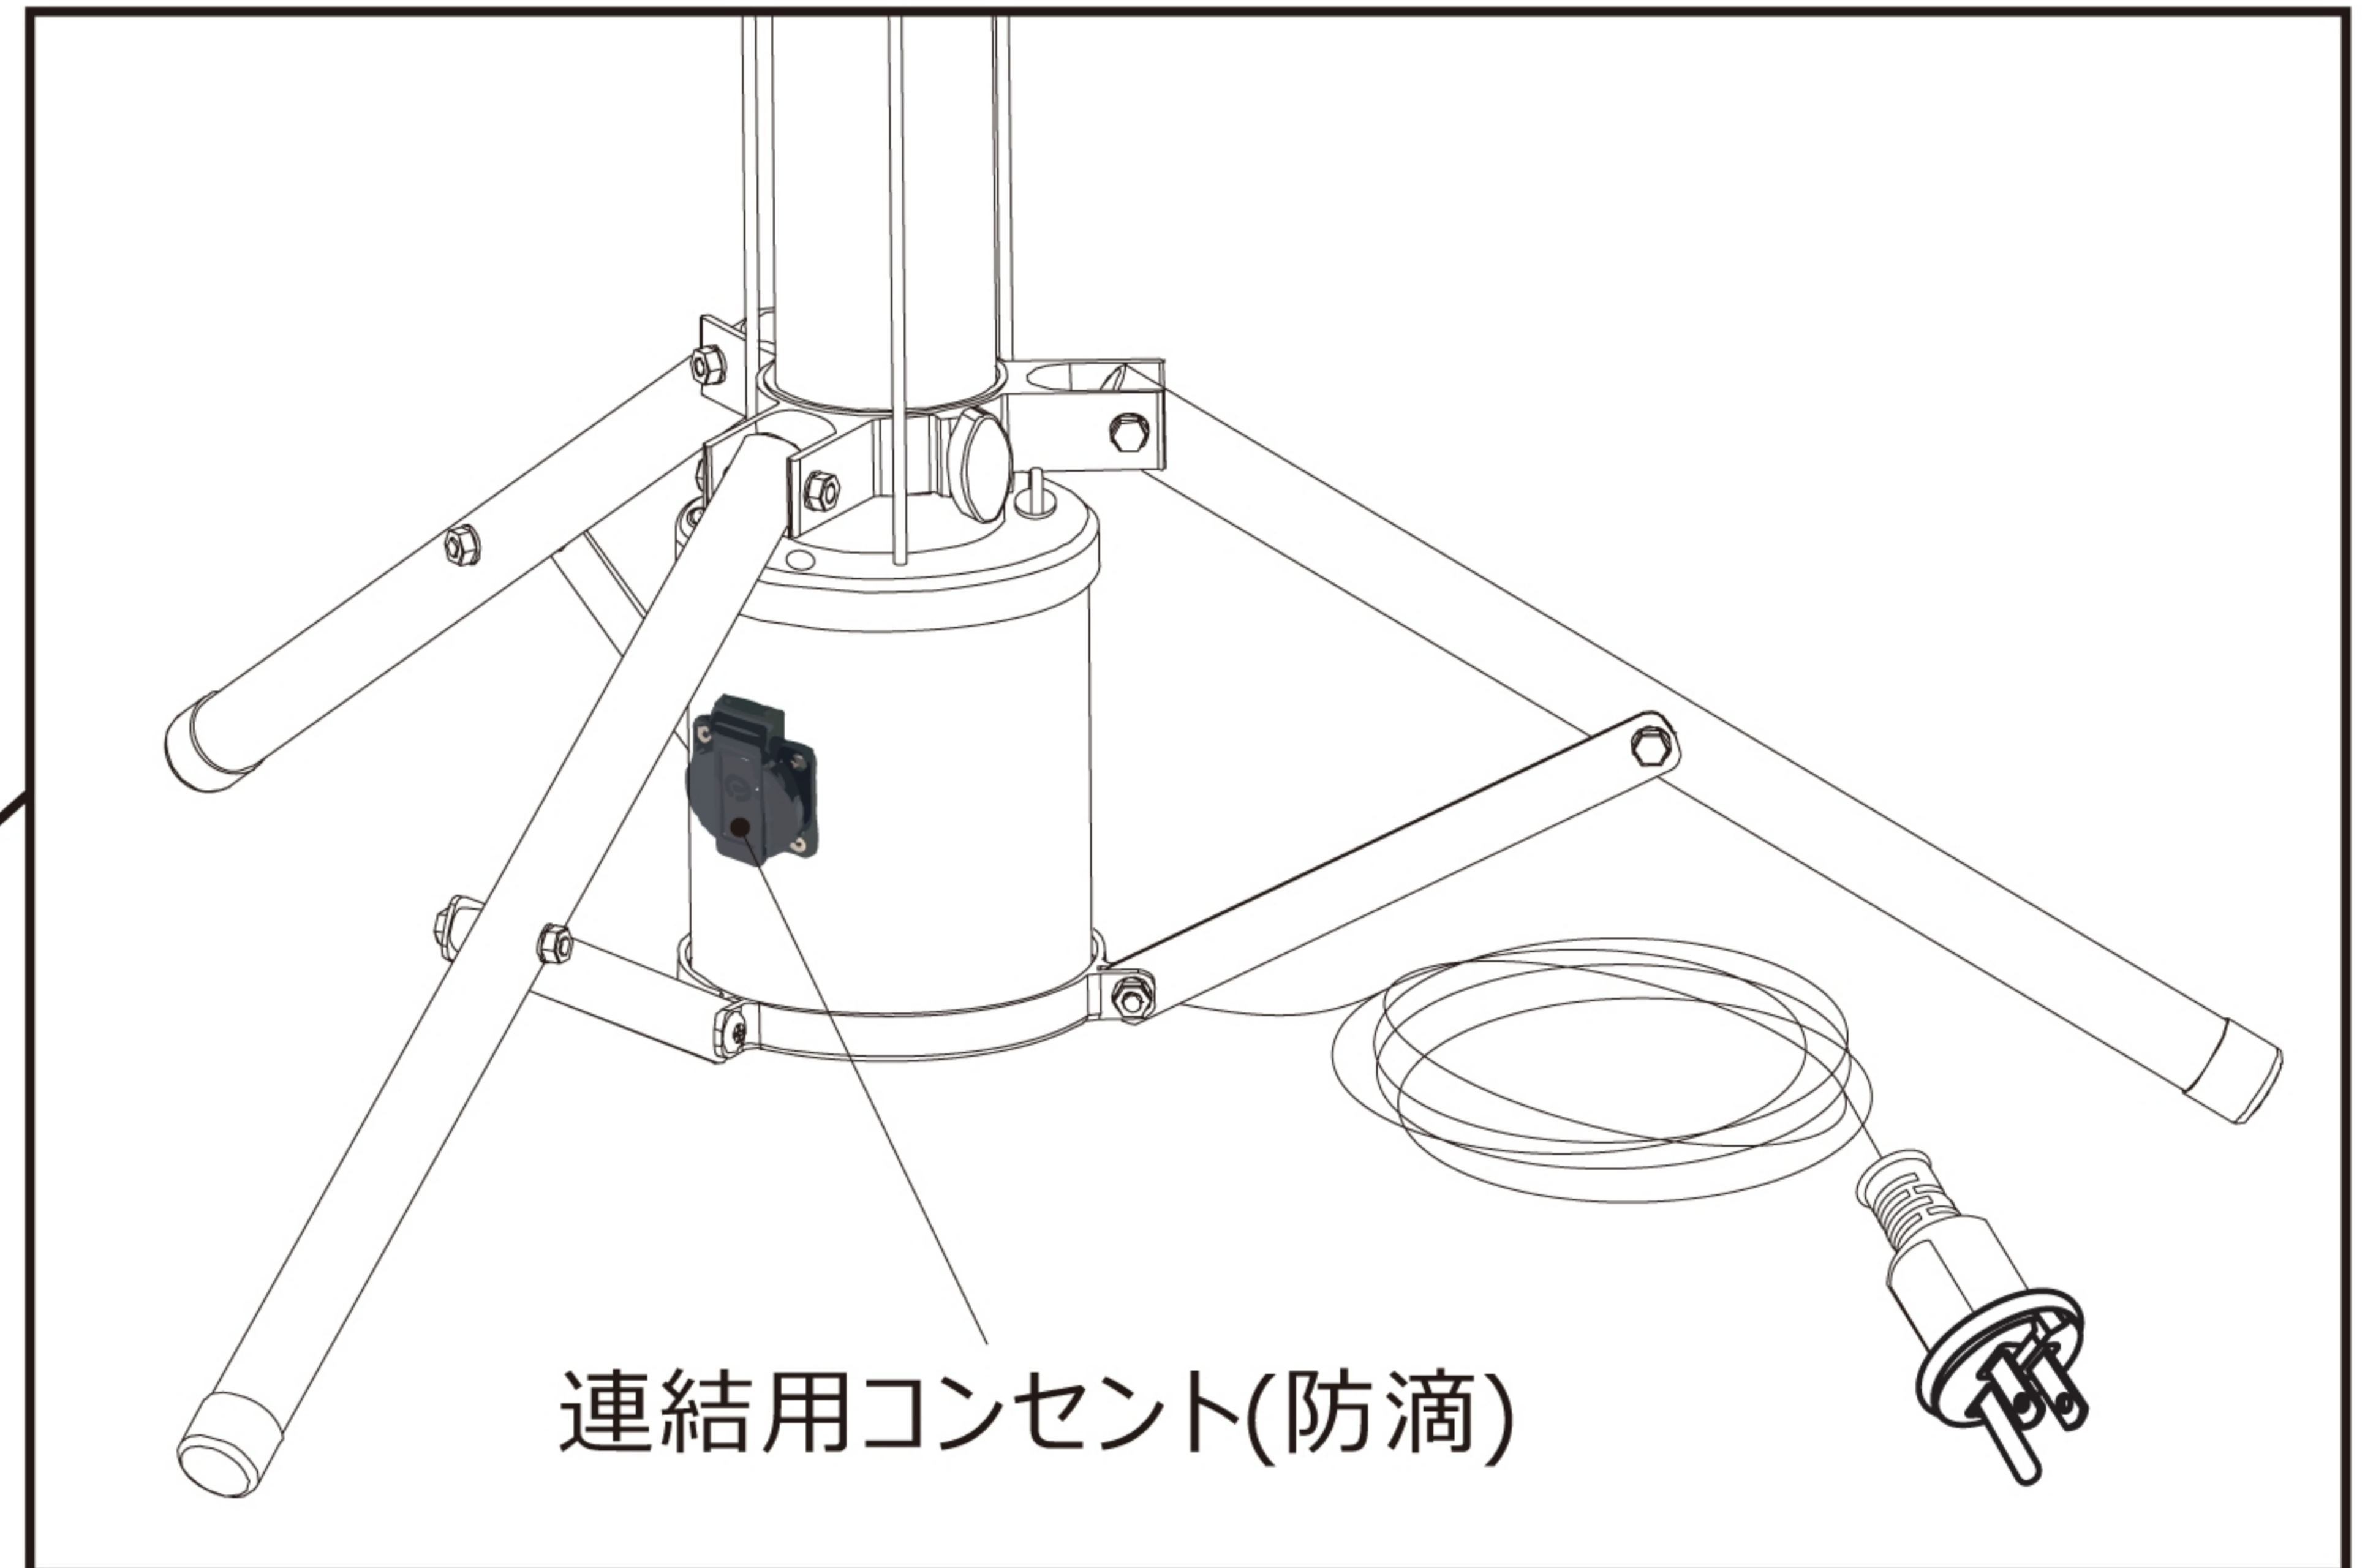

記号	名称			型式		
図名		図番		尺度	1:1	用紙 A4
設計		製図		承認		
				  LED照明の開発・製造・販売 ☎ 072-447-8536 ☎ 072-447-8537 www.goodgoods.co.jp www.goodtoku.com