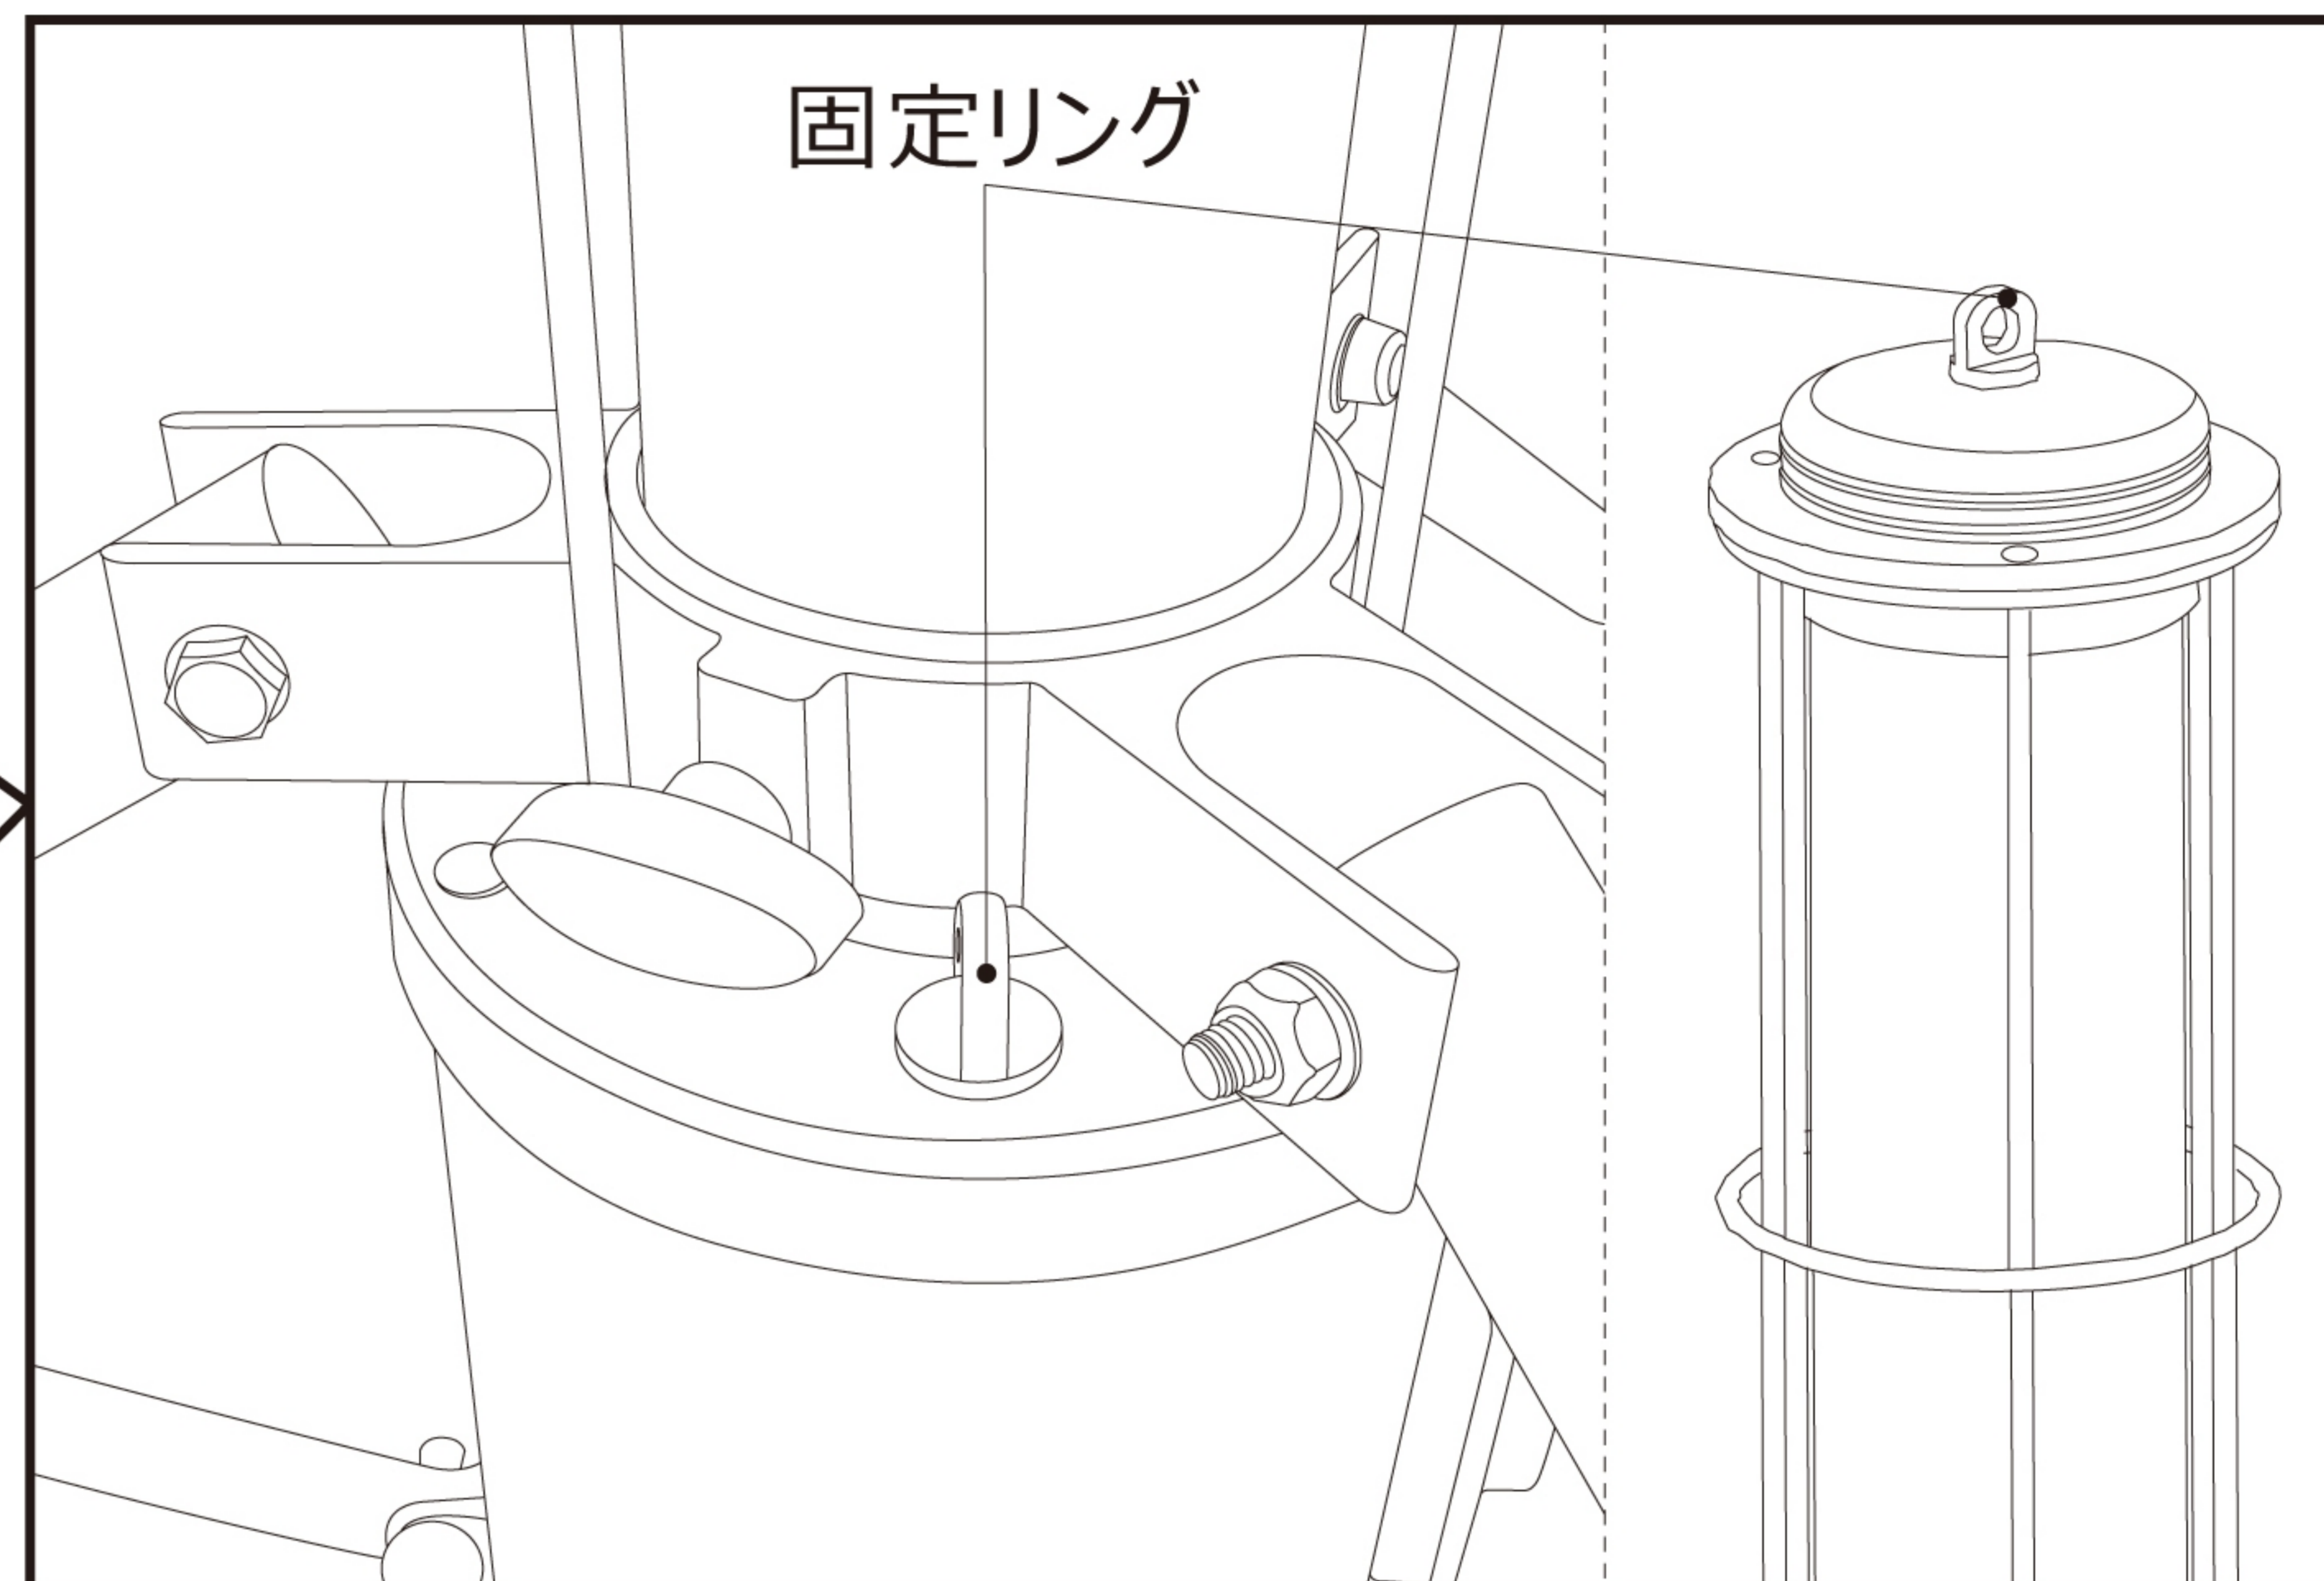

記号	名 称			型 式		
図名		図番		尺度	1 : 1	用紙 A4
設計	製図	承認		 LED照明の開発・製造・販売 ☎ 072-447-8536 ☎ 072-447-8537 www.goodgoods.co.jp www.goodtoku.com