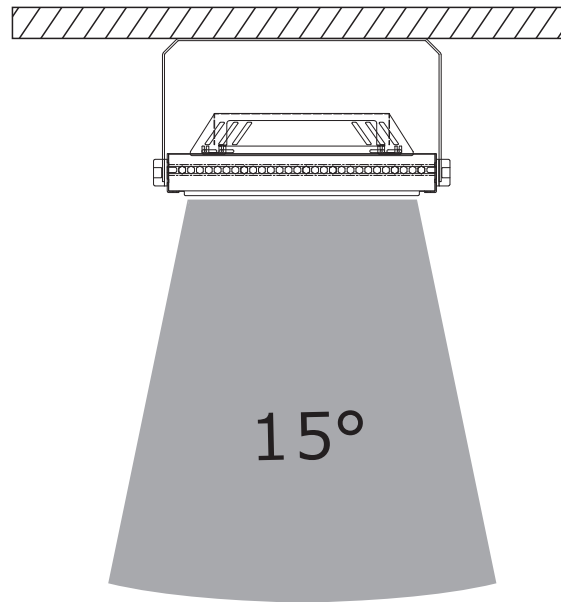

LED投光器 200w

演色指数Ra95以上

壁に取り付ける

天井に取り付ける

基盤に取り付ける

最大照射距離75m!!

記号	名称			型式		
図名		図番		尺度	1:1	用紙 A4
設計	製図	承認		 LED照明の開発・製造・販売 会 072-431-2218 番 072-431-2219 www.goodgoods.co.jp www.goodtoku.com