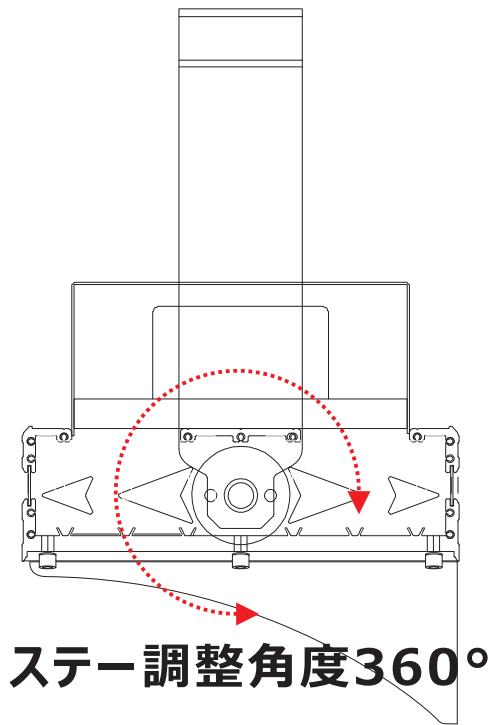

LED投光器 200w

演色指数Ra95以上

記号	名称		型式		
図名			図番	尺度 1:1	用紙 A4
設計	製図	承認	 LED照明の開発・製造・販売 会 072-431-2218 室 072-431-2219 www.goodgoods.co.jp www.goodtoku.com