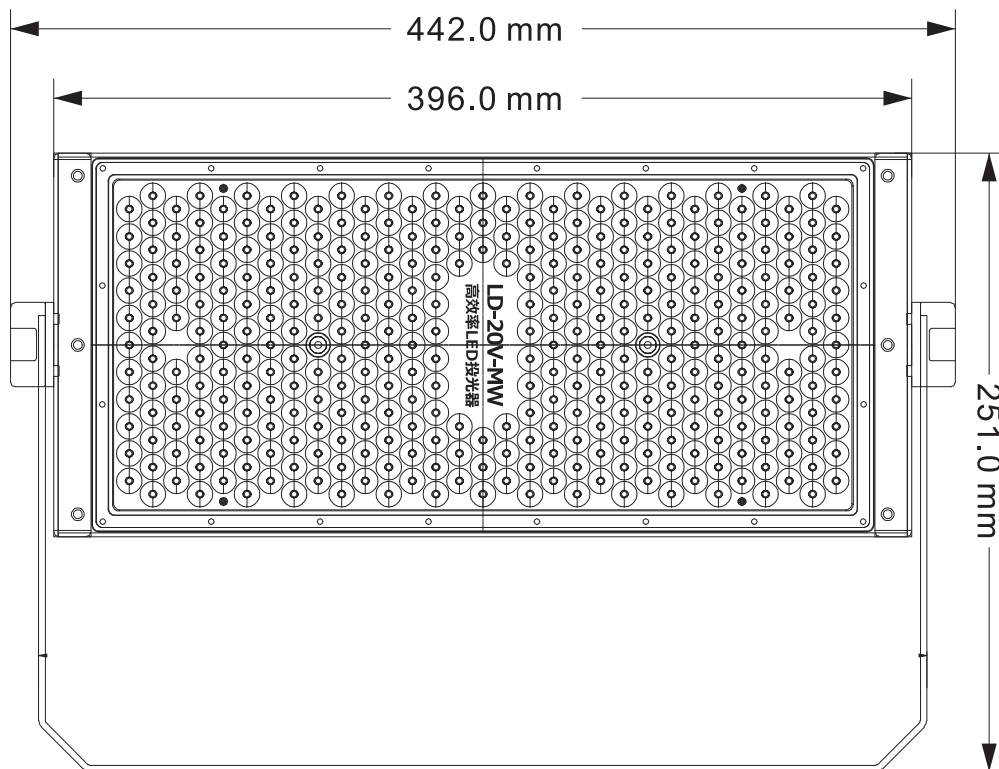

# LED投光器 200w

演色指数Ra95以上

記号	名称			型式		
図名		図番		尺度	1:1	用紙 A4
設計	製図	承認		  LED照明の開発・製造・販売 会 072-431-2218 番 072-431-2219 www.goodgoods.co.jp www.goodtoku.com		

# LED投光器 200w

演色指数Ra95以上

記号	名称		型式		
図名			図番	尺度 1:1	用紙 A4
設計	製図	承認	  LED照明の開発・製造・販売 会 072-431-2218 室 072-431-2219 www.goodgoods.co.jp www.goodtoku.com		