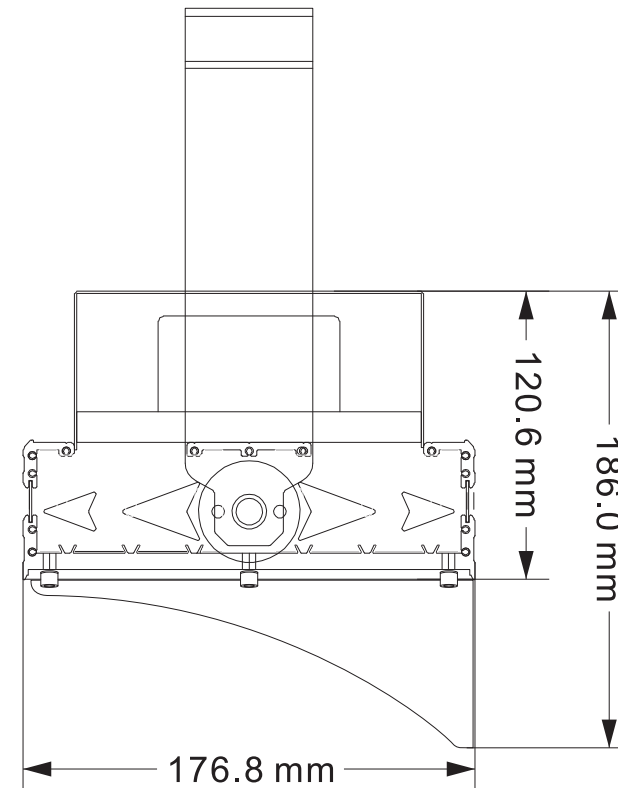

# LED投光器 200w

演色指数Ra95以上

記号	名称			型式		
図名		図番		尺度	1:1	用紙 A4
設計	製図	承認		  LED照明の開発・製造・販売 会 072-431-2218 番 072-431-2219 www.goodgoods.co.jp www.goodtoku.com		

# LED投光器 200w

演色指数Ra95以上

記号	名称		型式		
図名			図番	尺度 1:1	用紙 A4
設計	製図	承認	  LED照明の開発・製造・販売 会 072-431-2218 室 072-431-2219 www.goodgoods.co.jp www.goodtoku.com		

## 最大照射距離75m!!

記号	名称			型式		
図名		図番		尺度	1:1	用紙 A4
設計	製図	承認		  LED照明の開発・製造・販売 会 072-431-2218 番 072-431-2219 www.goodgoods.co.jp www.goodtoku.com		