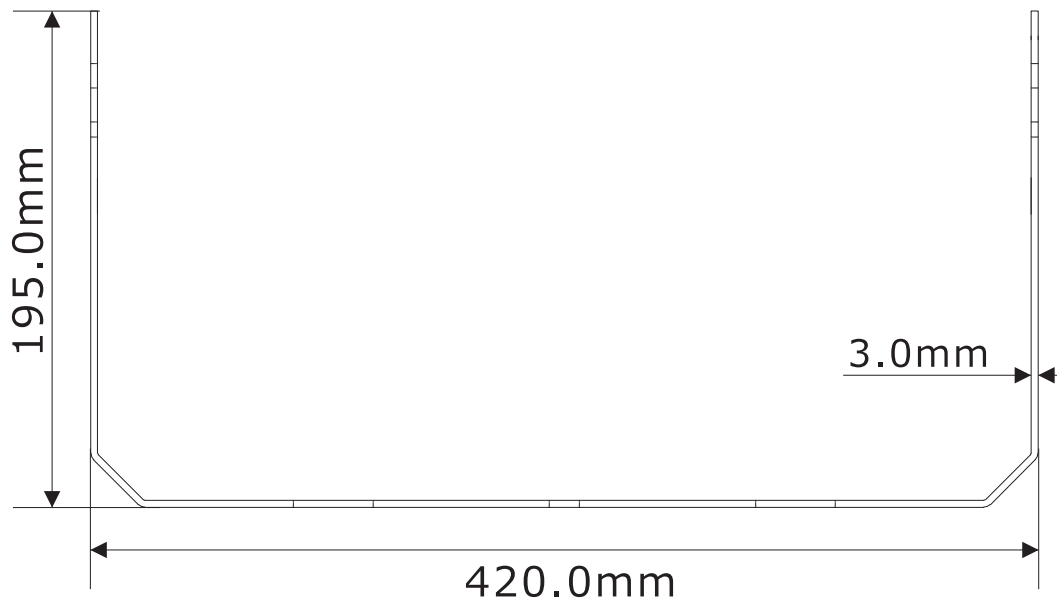

# LED投光器 200w

演色指数Ra95以上

記号	名称			型式		
図名		図番		尺度	1:1	用紙 A4
設計	製図	承認		  LED照明の開発・製造・販売 会 072-431-2218 番 072-431-2219 www.goodgoods.co.jp www.goodtoku.com		

# LED投光器 200w

演色指数Ra95以上

記号	名称		型式		
図名			図番	尺度 1:1	用紙 A4
設計	製図	承認	  LED照明の開発・製造・販売 会 072-431-2218 室 072-431-2219 www.goodgoods.co.jp www.goodtoku.com		