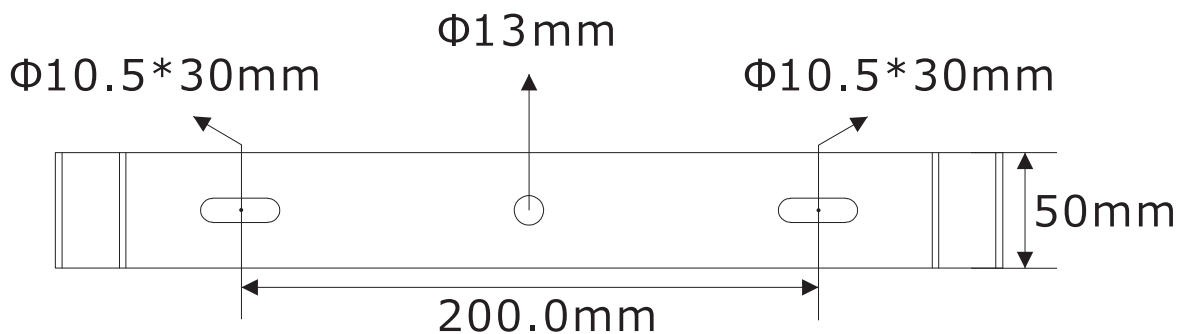

# LED投光器 200w

演色指数Ra95以上

記号	名称			型式		
図名		図番		尺度	1:1	用紙 A4
設計	製図	承認		  LED照明の開発・製造・販売 会 072-431-2218 番 072-431-2219 www.goodgoods.co.jp www.goodtoku.com		

# LED投光器 200w

演色指数Ra95以上

記号	名称		型式		
図名			図番	尺度 1:1	用紙 A4
設計	製図	承認	  LED照明の開発・製造・販売 会 072-431-2218 室 072-431-2219 www.goodgoods.co.jp www.goodtoku.com		

## 最大照射距離75m!!

記号	名称			型式		
図名		図番		尺度	1:1	用紙 A4
設計	製図	承認		  LED照明の開発・製造・販売 会 072-431-2218 番 072-431-2219 www.goodgoods.co.jp www.goodtoku.com		