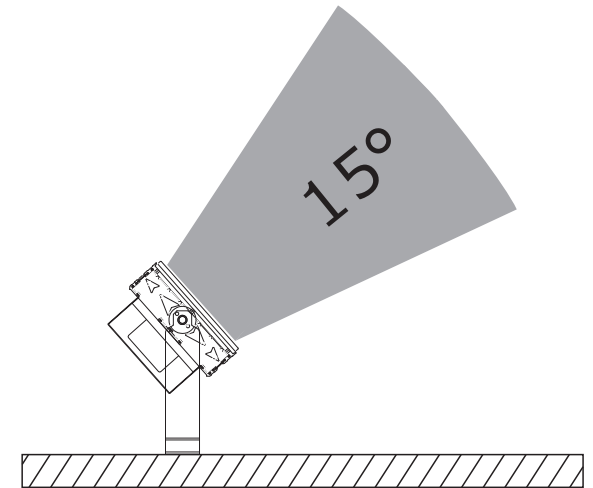

基盤に取り付ける

最大照射距離75m!!

記号	名称			型式		
図名		図番		尺度	1:1	用紙 A4
設計	製図	承認		 LED照明の開発・製造・販売 会 072-431-2218 番 072-431-2219 www.goodgoods.co.jp www.goodtoku.com