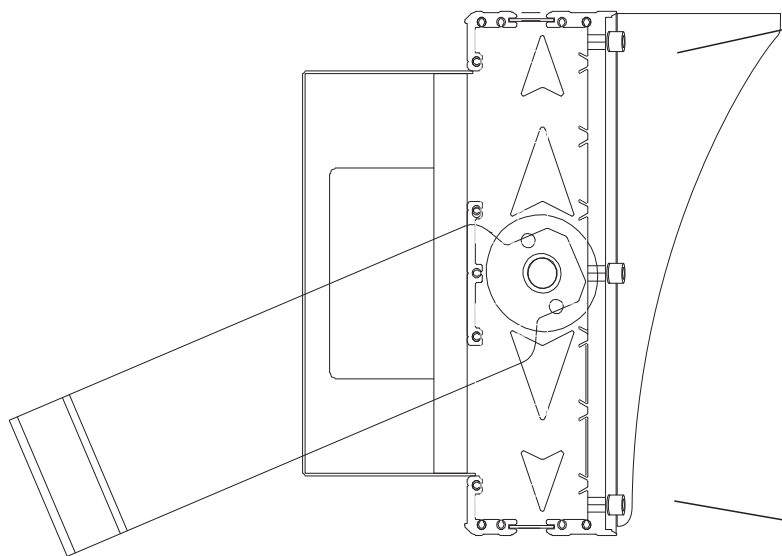

LED投光器 200w

演色指数Ra95以上

演色指数Ra95以上 定格光束22400Lm

産業施設からスポーツ施設全般に対応。

- ゴルフ練習場 ● サッカー・テニスコート
- 駐車場・格納庫 ● 工場・倉庫

記号	名 称			型 式			
図名		図番		尺度	1:1	用紙	A4
設計		製図		承認		 LED照明の開発・製造・販売 会 072-431-2218 宅 072-431-2219 www.goodgoods.co.jp www.goodtaku.com