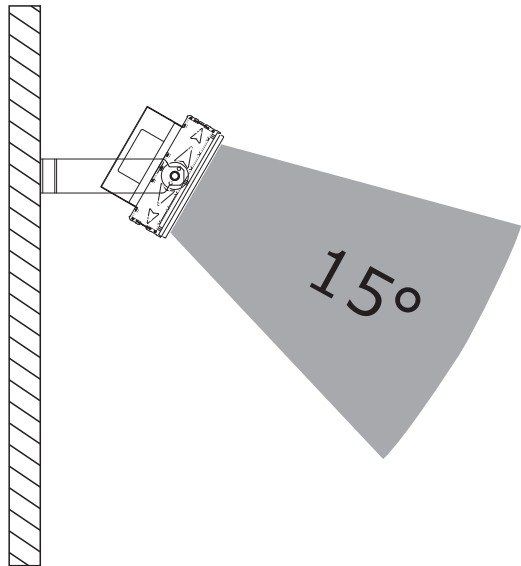

LED投光器 200w

演色指数Ra95以上

壁に取り付ける