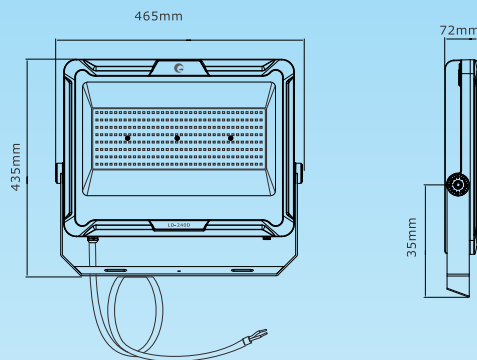

LED投光器

全光束：36000lm 昼白色
AC85V-265V 50/60HZ兼用

大型施設用照明

驚きの高輝度を実現！

■ 基本情報

- 品番：LD-240D
- 発売日：令和5年9月
- メーカー希望小売価格：40,000円(税抜)
- JAN (GS1) コード：4571461863146
- 製造元：株式会社 グッド・グッズ
- ブランド：GOODGOODS
  昭暉照明/SYOKI

■ 寸法図面