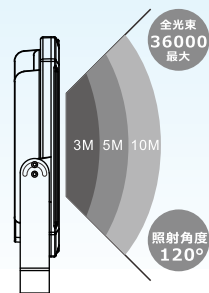

### ■ 寸法図面

### ■ 照度図面

距離	中心照度
3m	1273.24LUX
4m	716.2LUX
5m	458.37LUX
10m	114.59LUX

※製品改良のため、仕様などを予告なく変更することがあります。

240W 消費電力

36000lm 全光束

120° 狭角照射

IP66 生活防水