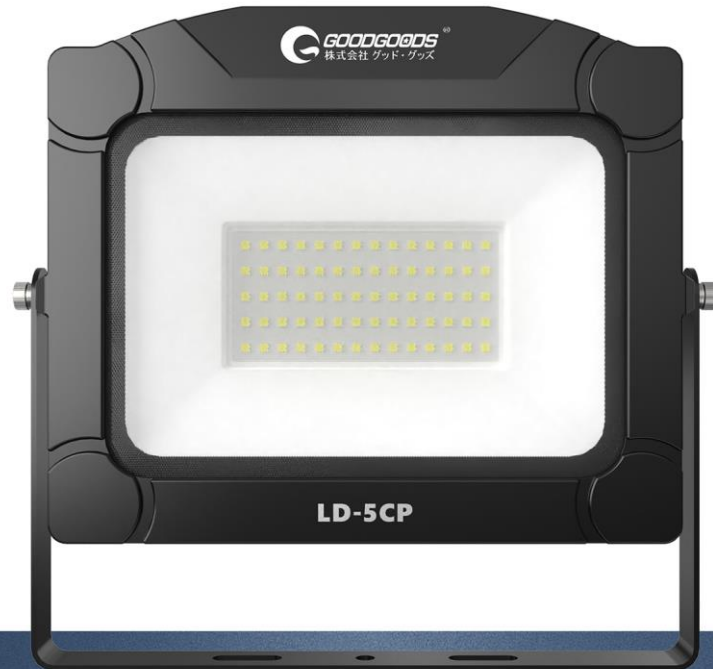

LED 50W投光器 プラグ装着済み

5000K昼白色

品番：LD-5CP

散熱性に優れたアルミ素材(ADC21)

高効率・50WのLED投光器

5000LM高効率LEDチップを使用 / 色温度5000K昼白色、明るいのに眩しくない!

コンセントプラグ付き
電気工事不要、簡単取付け

コード5M プラグアンドプレイ

超薄型タイプ

プラグ付き 5 m ロングコード

結露防止用フィルター採用

優れた放熱性

プラグ装着済みだからパッと差すだけ
手軽で用途も広がります。

高効率
全光束(明るさ)
5000lm
GOODGOODS-LED LIGHTING

プラグ付き
電気工事不要!
水銀灯200W相当
WEEKLY HOT SALE RECOMMENDED DON'T MISS

挿すだけすぐ点灯できる!

当社倉庫使用例：消灯

当社倉庫使用例：点灯

すりガラス採用で光を拡散!

ガラス面には、すりガラス加工を施し光が拡散し、刺激的な眩しさを軽減します。
ライト近くに影ができにくいいため、目にやさしい照射です。

100V 家庭電源対応

プラグを挿すだけで使用可能

コード長 5m!

コンセントまでの距離がある場合も安心です。

- 品番：LD-5CP
- JANコード：4571461862767
- 消費電力：50W
- 明るさ：5000lm
- 発光色：昼白色(5000K)
- 入力電圧：AC95V~135V 0.46A 50-60Hz
- 照射角度：約110°
- ステア調整角度：約180°
- 防水等級：IP65（生活防水）
- 材質：本体：アルミニウム+強化ガラス ステア：鉄
- 重さ：1.57kg
- サイズ：W253*H60*D231mm
- セット内容：LD-5CP本体、保証書、取扱説明書