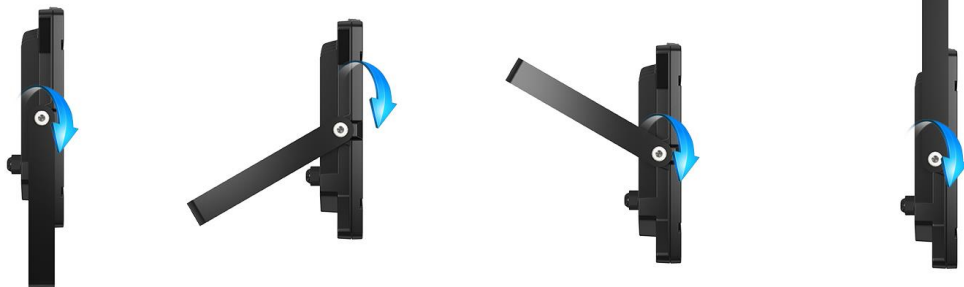

超薄型タイプ

プラグ付き 5 m ロングコード

結露防止用フィルター採用

優れた放熱性

プラグ装着済みだからパッと差すだけ
手軽で用途も広がります。

高効率
全光束(明るさ)
5000lm
GOODGOODS-LED LIGHTING

プラグ付き
電気工事不要!
水銀灯200W相当
WEEKLY HOT SALE RECOMMENDED DON'T MISS

挿すだけすぐ点灯できる!

当社倉庫使用例：消灯

当社倉庫使用例：点灯

すりガラス採用で光を拡散!

ガラス面には、すりガラス加工を施し光が拡散し、刺激的な眩しさを軽減します。
ライト近くに影ができにくいいため、目にやさしい照射です。

100V 家庭電源対応

プラグを挿すだけで使用可能

コード長 5m!

コンセントまでの距離がある場合も安心です。

照射角度 約 110°

スタンドの最大調整角度は180°

耐熱アルミ素材・一体型放熱フィンデザインを採用!

放熱性に優れたアルミボディ

衝撃に強い設計!

ADC12 アルミダイカスト合金を使用しているの
で従来品よりも優れた耐久性を実現!

また、素材だけでなく、設計や加工技術により放熱
性能も一段と高まり、製品寿命も長くなりました!

仕様

- 品番：LD-5CP
- JANコード：4571461862767
- 消費電力：50W
- 明るさ：5000lm
- 発光色：昼白色(5000K)
- 入力電圧：AC95V~135V 0.46A 50-60Hz
- 照射角度：約110°
- ステア調整角度：約180°
- 防水等級：IP65（生活防水）
- 材質：本体：アルミニウム+強化ガラス ステア：鉄
- 重さ：1.57kg
- サイズ：W253*H60*D231mm
- セット内容：LD-5CP本体、保証書、取扱説明書