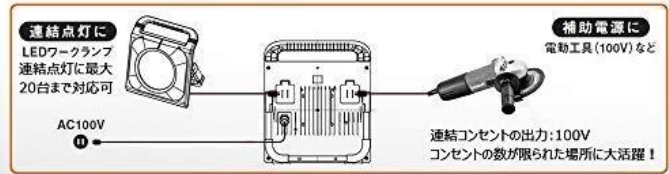

商品の画像

連結点灯可能！補助コンセントとしても役立つ！

防雨型連結用コンセント二つ付き
設置場所に合わせて、連結して明かりを延長できる
差し込むだけで簡単に連結できる！

連結点灯に
LEDワークランプ
連結点灯に最大
20台まで対応可

補助電源に
電動工具(100V)など

AC100V

連結コンセントの出力:100V
コンセントの数が限られた場所に大活躍！

基本情報

商品名	【品番:LD-85W】AC 電源 80WLED 3 芯プラグ/差し込みプラグ付
商品詳細 (特長・コンセプト)	<ul style="list-style-type: none"> ●すぐに使えるスタンド式 ●三脚への取り付けも可能！ ●持ち手・スイッチ付だから持ち運び用に最適 ●差込プラグ付きだから、ライトを連結利用や、工具の電源としても活躍 ●3 芯プラグはアース芯を折りたためば 2 芯にも対応可能
想定利用シーン	作業場・工場などは勿論、家庭用としても最適
希望小売価格(税抜) ※	21,000 円(税別)
商品サイズ・重量・ SKU 数 等	【サイズ】約 W295*H341*D112mm 【重量】4.1kg 【ロット入数】2 個
ポイント	5 mロングコード付き。 ライト部は防眩カバー付だから優しく均一に光が広がります。