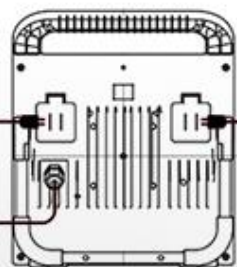

80W LEDポータブル式投光器 連結可

ポイント

- スイッチ付き
- コンセントプラグ付
- 2芯・3芯兼用
- 三脚スタンド対応可

ON/OFFスイッチ付
連結時も商品毎にオン・オフ可能

本体裏面に3芯対応の電源コンセント付
不足しがちな電源確保にも○

折り畳み式だから
2芯・3芯兼用
可能です

※持ち手付きで持ち運びも楽に

※折り畳み式スタンド付

調整角度 約120°

市販の三脚スタンド &
当社の三脚スタンド
(品番:JD-002A)
対応可

※ステー取付穴サイズ:φ11mm
※三脚スタンド別売りです

三脚の別購入,市販&当社対応可

連結点灯に
LEDワークランプ
連結点灯に最大
20台まで対応可

AC100V
⏏

補助電源に
電動工具(100V)など

連結コンセントの出力:100V
コンセントの数が限られた場所に大活躍!

主な仕様

- 品番:LD-85W
- JAN(GS1)コード:4571461861944
- 消費電力:80W
- 入力電圧:AC90V~110V
- 全光束:6800lm
- ランプ効率:85LM/W
- 発光色:昼光色(6000K)
- 演色性:>Ra80
- 照射角度:約120°
- ステー調整角度:120°
- 使用温度:-20° C~45° C
- 防水等級:IP54(生活防水)
- アース線付き:有り
- コード:全長約5m
- サイズ:W295*H341*D112 mm
- 重量:4.1kg(本体)
- 材質:アルミニウム合金+PC
- セット内容:投光器、保証書、取扱説明書