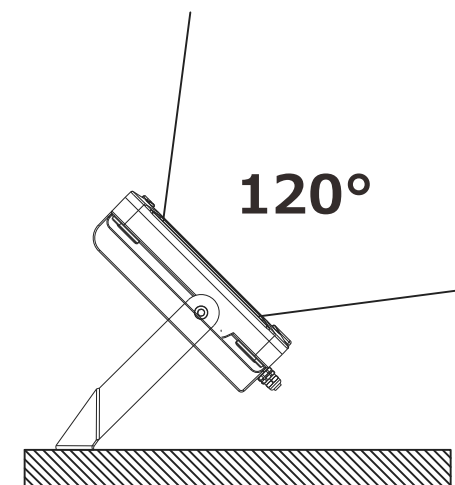

基盤に取り付ける

記号	名 称			型 式			
図名		図番		尺度	1:1	用紙	A4
設計	製図	承認		株式会社 グッド・グッズ 昭輝照明 LED照明の開発・製造・販売 ☎ 072-447-8536 ☎ 072-447-8537 www.goodgoods.co.jp www.goodtoku.com