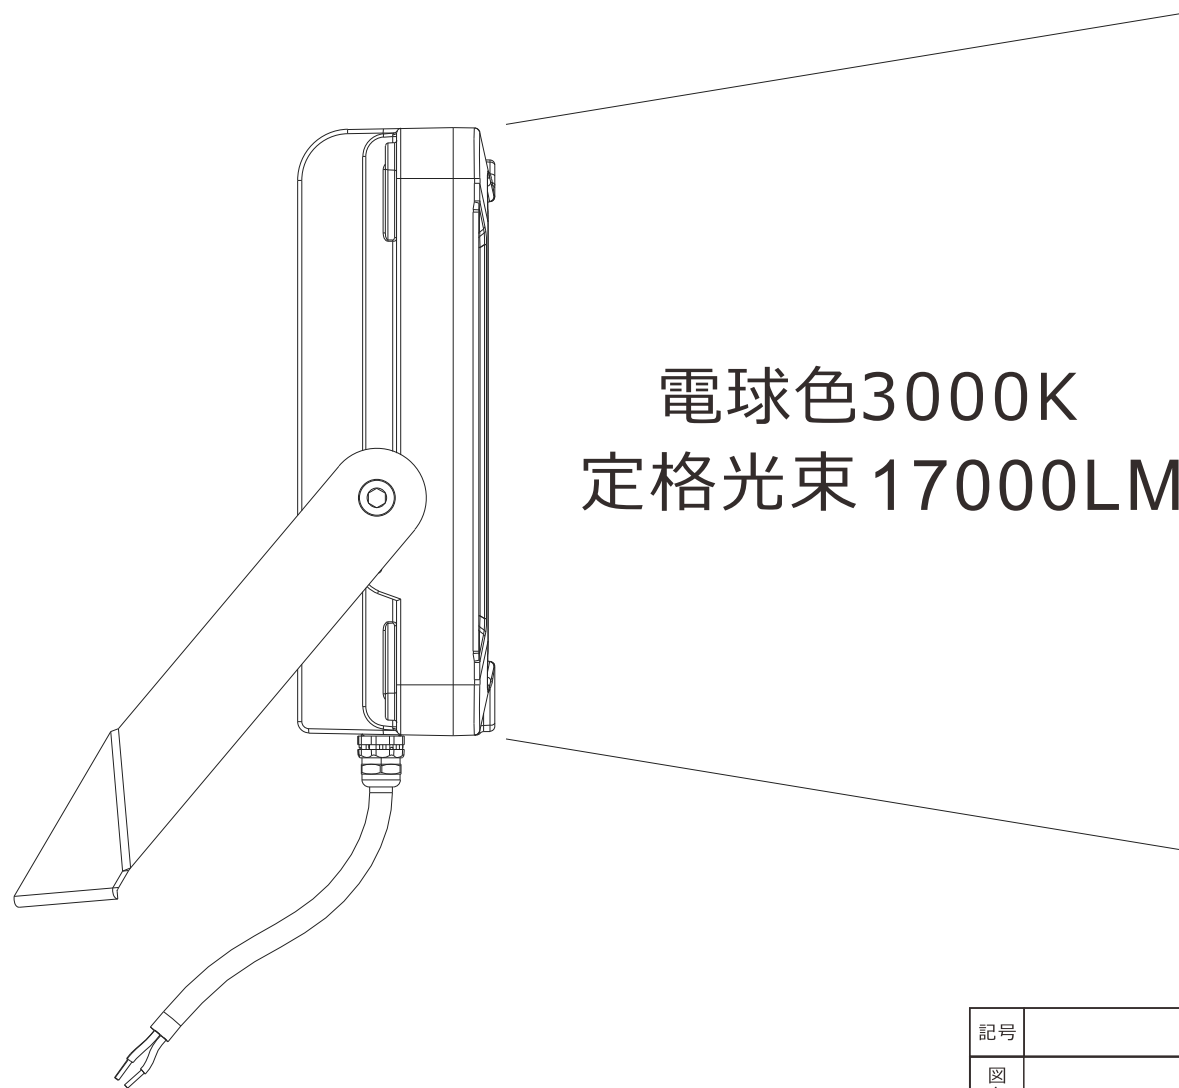

照射角度 120°

電球色3000K
定格光束 17000LM

記号	名 称			型 式			
図名			図番	尺度	1:1	用紙	A4
設計		製図	承認	株式会社 グッド・グッズ 照明照明 LED照明の開発・製造・販売 ☎ 072-447-8536 ☎ 072-447-8537 www.goodgoods.co.jp www.goodtoku.com