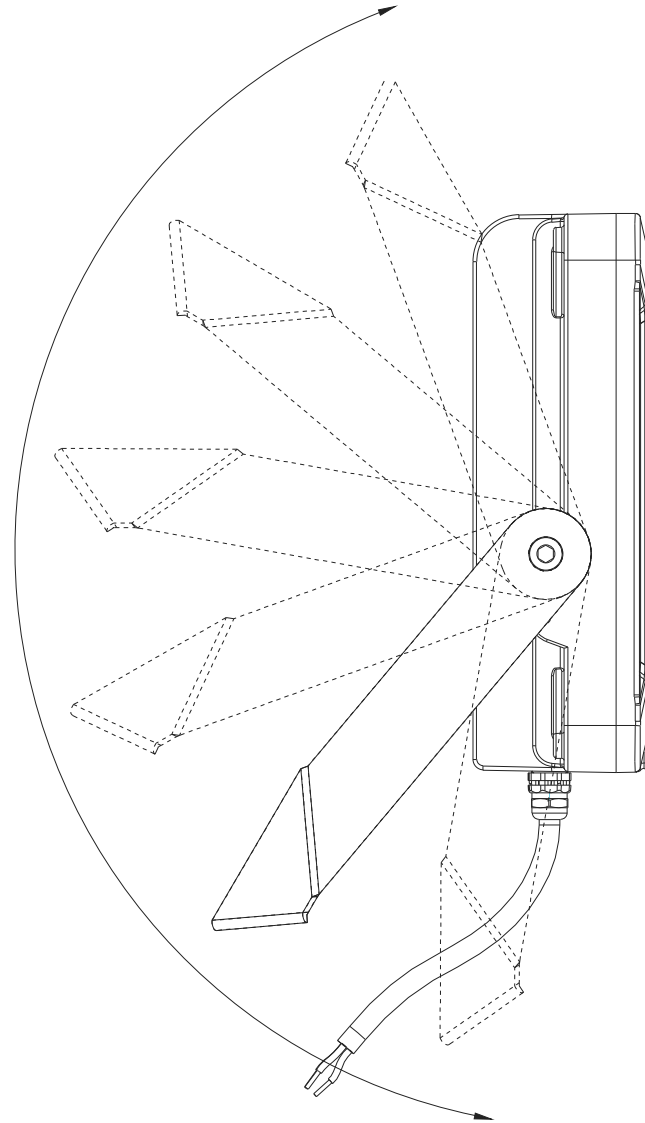

# 照射角度 120°

電球色3000K  
定格光束 17000LM

記号	名 称			型 式			
図名			図番	尺度	1:1	用紙	A4
設計		製図	承認	 <small>株式会社 グッド・グッズ</small>  <small>照明照明</small> <b>LED照明の開発・製造・販売</b> ☎ 072-447-8536 ☎ 072-447-8537 www.goodgoods.co.jp www.goodtoku.com			

# ブラケット付き、約180°調整可能

約180°

記号	名 称			型 式			
図名		図番		尺度	1:1	用紙	A4
設計		製図	承認	 <small>株式会社 グッド・グッズ</small>  <small>照明照明</small> <b>LED照明の開発・製造・販売</b> <small>☎ 072-447-8536 ☎ 072-447-8537 www.goodgoods.co.jp www.goodtoku.com</small>			