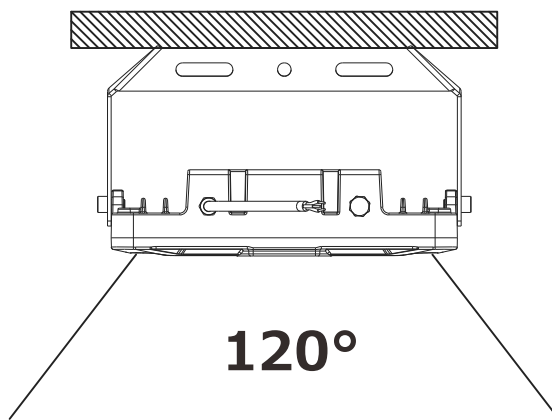

多種設置場所

壁に取り付ける

天井に取り付ける

基盤に取り付ける

記号	名 称			型 式			
図名		図番		尺度	1:1	用紙	A4
設計	製図	承認		株式会社 グッド・グッズ 昭輝照明 LED照明の開発・製造・販売 ☎ 072-447-8536 ☎ 072-447-8537 www.goodgoods.co.jp www.goodtoku.com