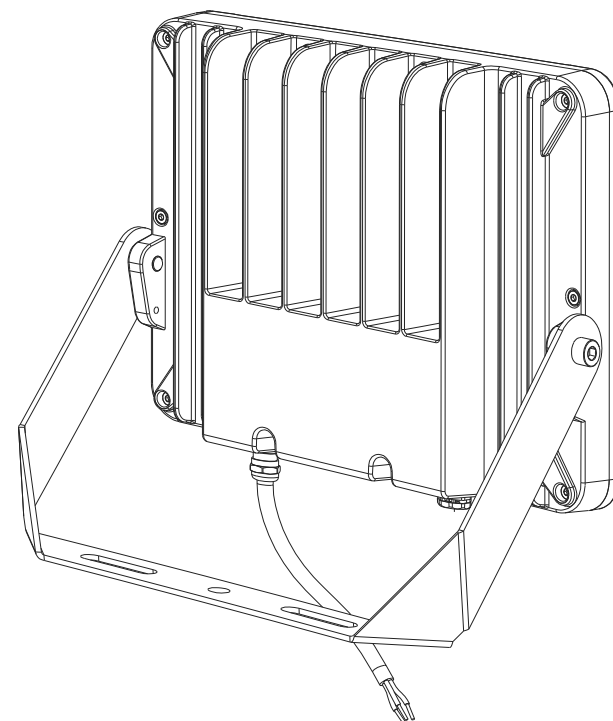

# 100W LED 投光器 防水・防塵等級 IP66

## LD-E9W-DQ

IP66

LD-E9W-DQ

LEDチップ600個

コードの長さ:約 2m

記号	名称			型式		
図名		図番		尺度	1:1	用紙 A4
設計	製図	承認		  LED照明の開発・製造・販売 ☎ 072-447-8536 ☎ 072-447-8537 www.goodgoods.co.jp www.goodtoku.com		

# 寸法図

記号	名称			型式		
図名		図番		尺度	1:1	用紙 A4
設計	製図	承認		  LED照明の開発・製造・販売 072-447-8536 072-447-8537 www.goodgoods.co.jp www.goodtoku.com		