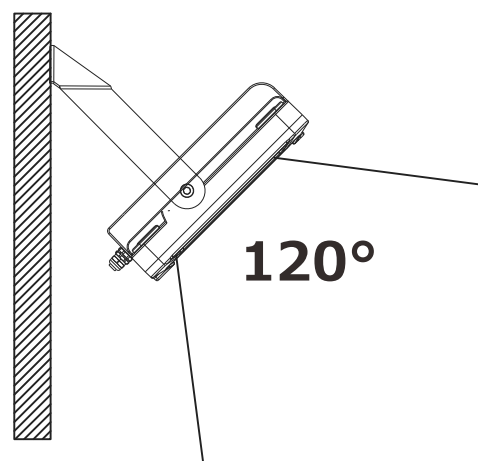

多種設置場所

壁に取り付ける