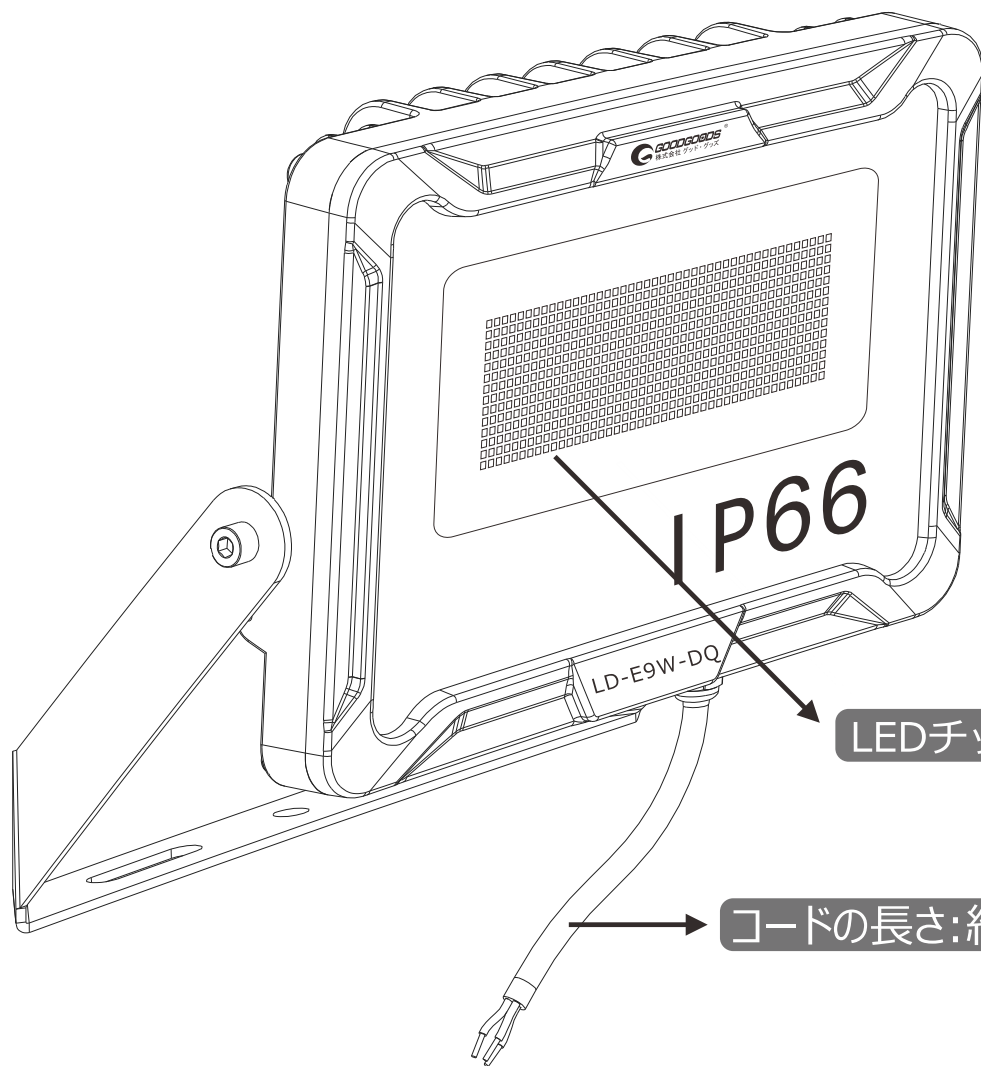

# 100W LED 投光器 防水・防塵等級 IP66

## LD-E9W-DQ

IP66

LD-E9W-DQ

LEDチップ600個

コードの長さ:約 2m

記号	名称			型式		
図名		図番		尺度	1:1	用紙 A4
設計	製図	承認		  LED照明の開発・製造・販売 ☎ 072-447-8536 ☎ 072-447-8537 www.goodgoods.co.jp www.goodtoku.com		