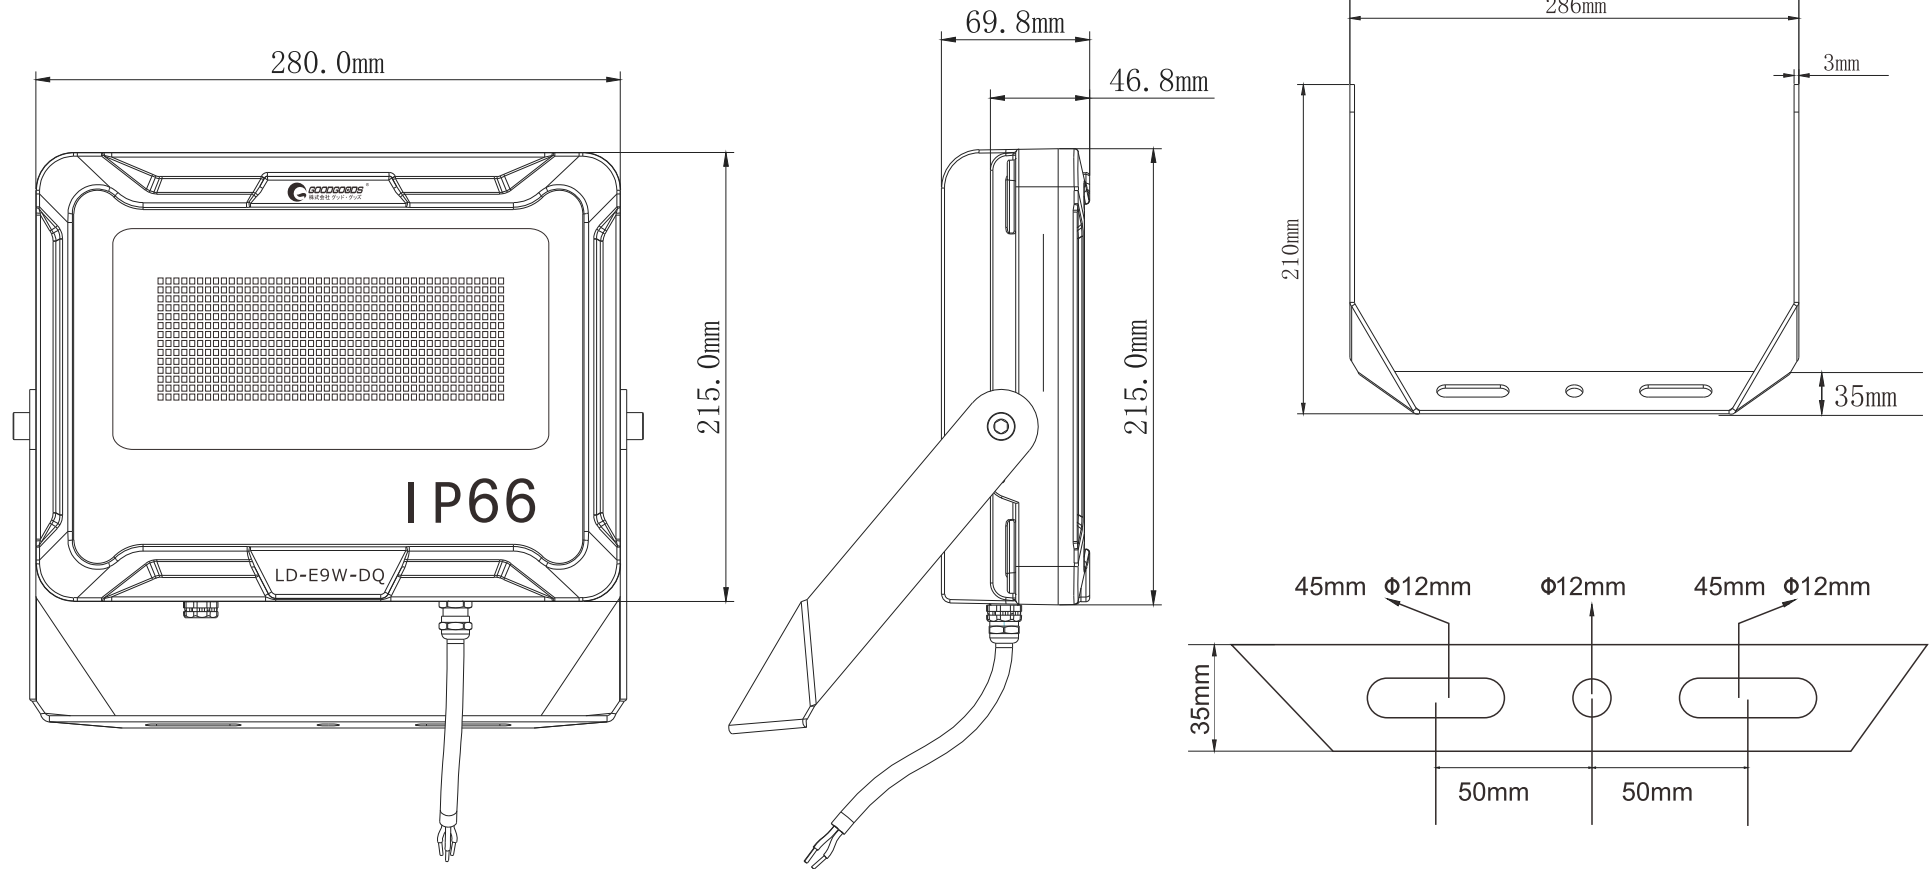

# 100W LED 投光器 防水・防塵等級 IP66

## LD-E9W-DQ

IP66

LD-E9W-DQ

LEDチップ600個

コードの長さ:約 2m

記号	名称			型式		
図名		図番		尺度	1:1	用紙 A4
設計	製図	承認		  LED照明の開発・製造・販売 ☎ 072-447-8536 ☎ 072-447-8537 www.goodgoods.co.jp www.goodtoku.com		

# 寸法図

記号	名称			型式		
図名		図番		尺度	1:1	用紙 A4
設計	製図	承認		  LED照明の開発・製造・販売 072-447-8536 072-447-8537 www.goodgoods.co.jp www.goodtoku.com		