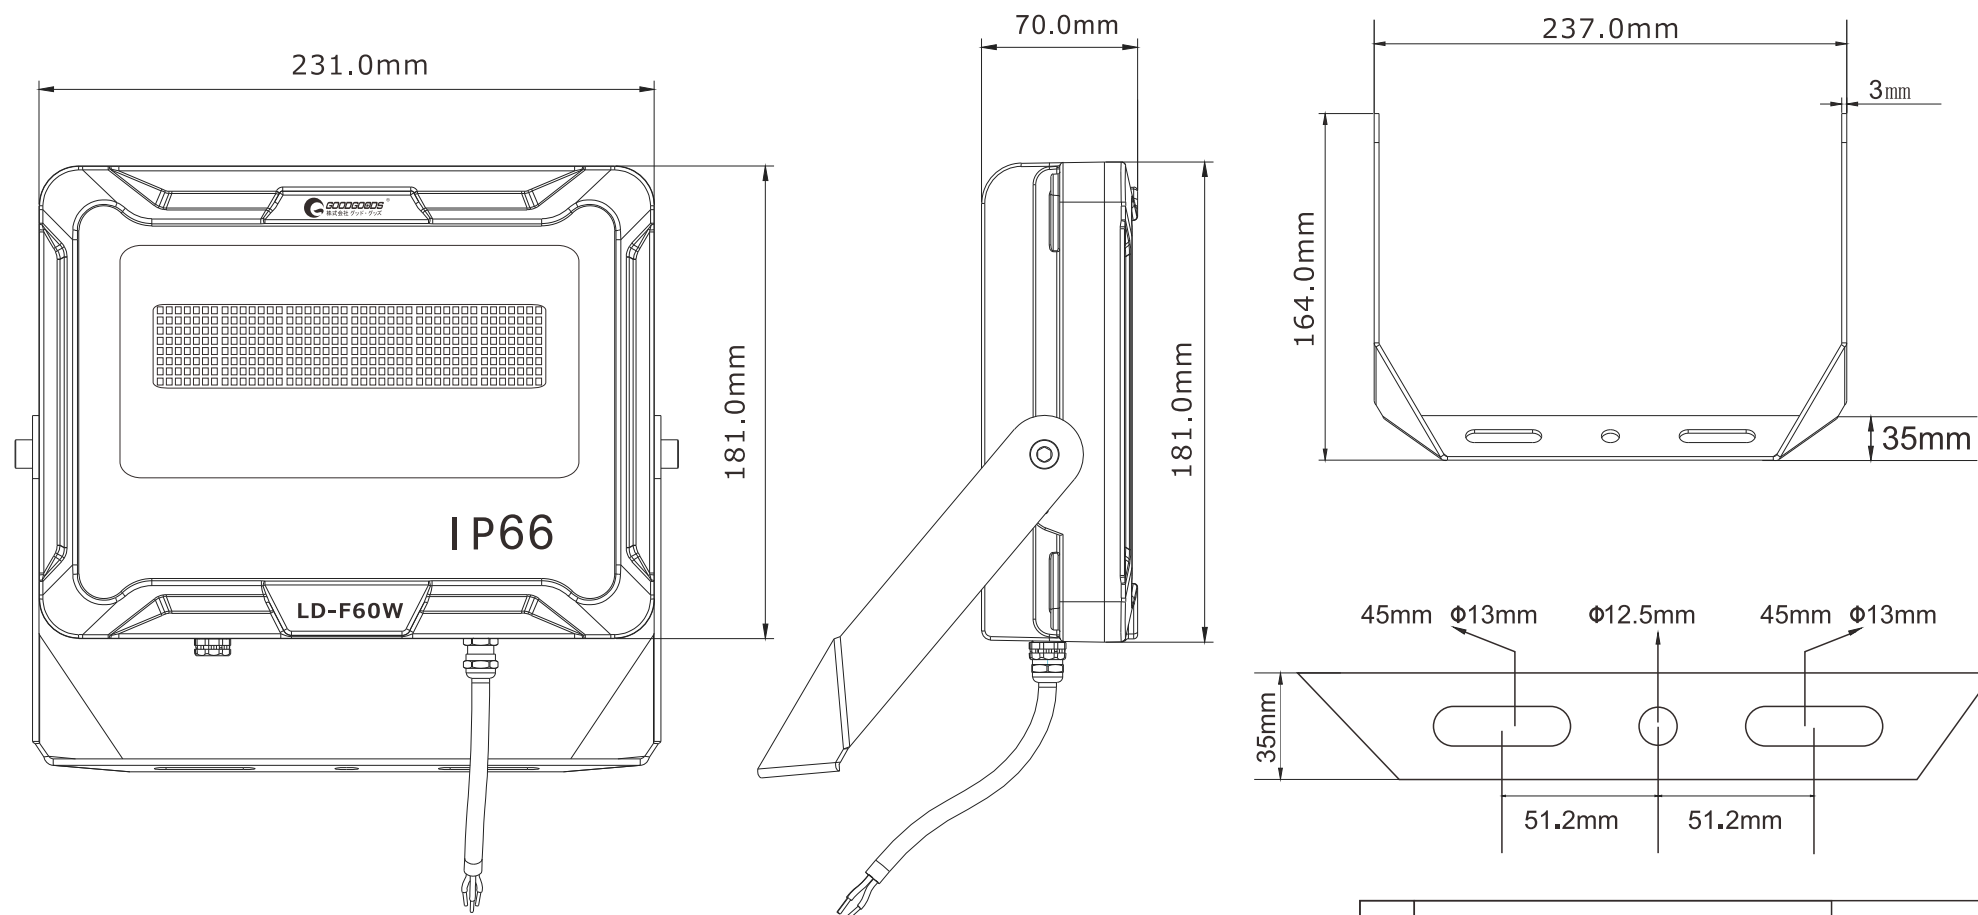

60W LED 投光器 防水・防塵等級 IP66

品番: LD-F60W

記号	名称			型式		
図名		図番		尺度	1:1	用紙 A4
設計	製図	承認		 株式会社 グッド・グッズ  昭輝照明 LED照明の開発・製造・販売 ☎ 072-447-8536 ☎ 072-447-8537 www.goodgoods.co.jp www.goodtoku.com		

寸法図

記号	名称			型式		
図名		図番		尺度	1:1	用紙 A4
設計	製図	承認		  LED照明の開発・製造・販売 ☎ 072-447-8536 ☎ 072-447-8537 www.goodgoods.co.jp www.goodtoku.com		

照射角度 120°

昼白色5000K
定格光束 10200 LM

記号	名称			型式			
図名			図番	尺度	1:1	用紙	A4
設計		製図	承認	 <small>株式会社 クッド・グッズ</small>  <small>昭輝照明</small> LED照明の開発・製造・販売 ☎ 072-447-8536 ☎ 072-447-8537 www.goodgoods.co.jp www.goodtoku.com			

ブランケット付き、約180°調整可能

約180°

記号	名 称			型 式			
図名		図番		尺度	1:1	用紙	A4
設計		製図		承認		 <small>株式会社 グッド・グッズ</small>  <small>照明照明</small> LED照明の開発・製造・販売 <small>☎ 072-447-8536 ☎ 072-447-8537 www.goodgoods.co.jp www.goodtoku.com</small>	