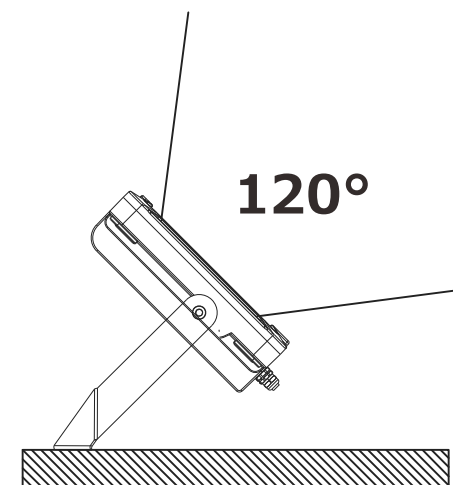

基盤に取り付ける

記号	名 称			型 式			
図名		図番		尺度	1:1	用紙	A4
設計	製図	承認		 LED照明の開発・製造・販売 ☎ 072-447-8536 ☎ 072-447-8537 www.goodgoods.co.jp www.goodtoku.com