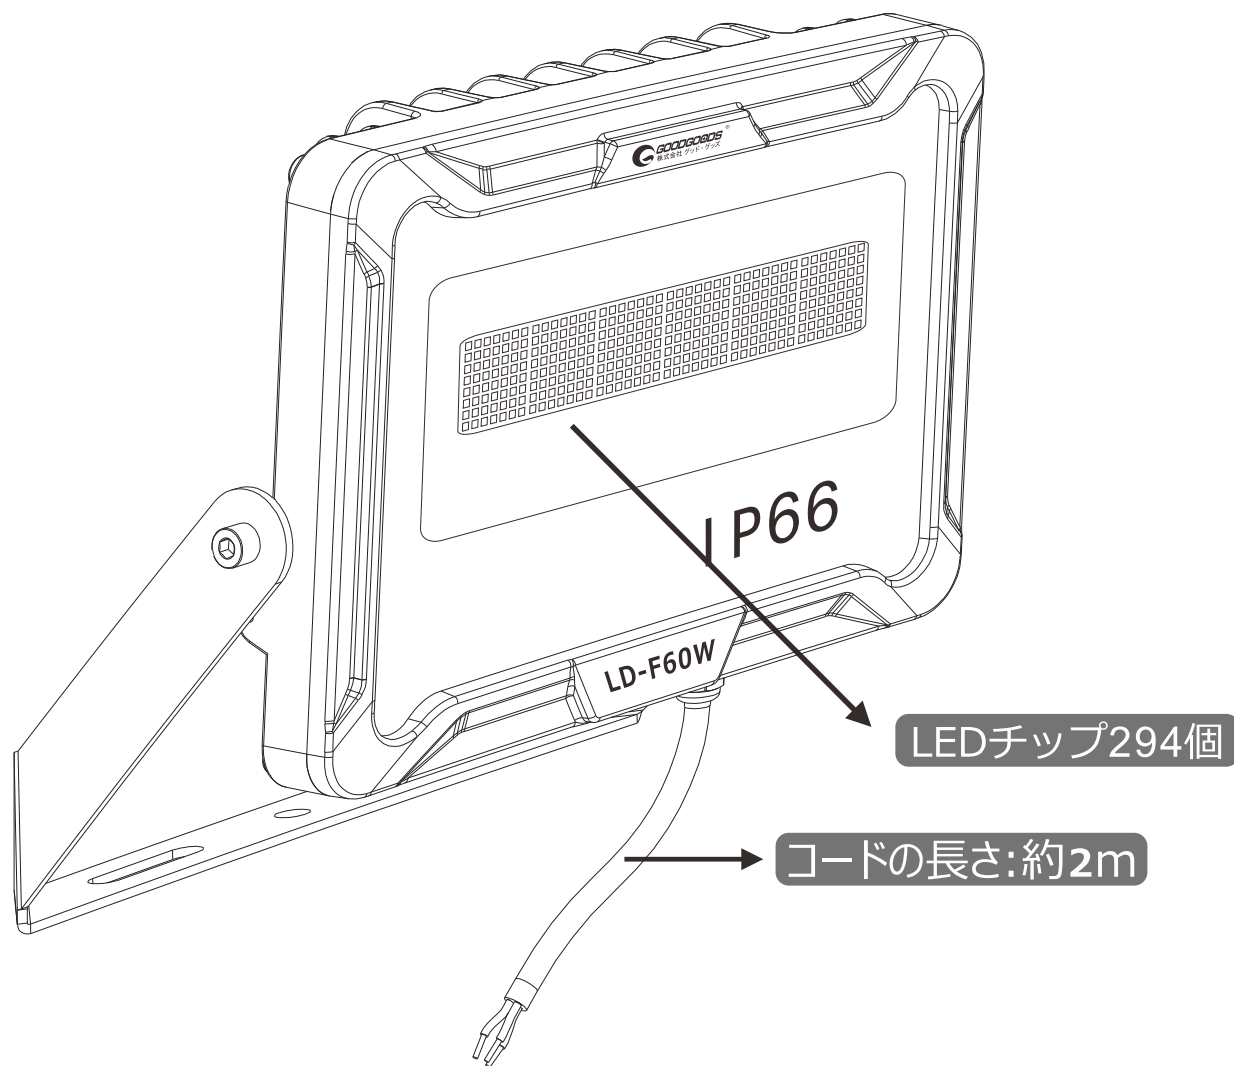

60W LED 投光器 防水・防塵等級 IP66

品番: LD-F60W

記号	名称			型式		
図名		図番		尺度	1:1	用紙 A4
設計	製図	承認		 株式会社 グッド・グッズ  昭輝照明 LED照明の開発・製造・販売 ☎ 072-447-8536 ☎ 072-447-8537 www.goodgoods.co.jp www.goodtoku.com		

寸法図

記号	名称			型式		
図名		図番		尺度	1:1	用紙 A4
設計	製図	承認		  LED照明の開発・製造・販売 ☎ 072-447-8536 ☎ 072-447-8537 www.goodgoods.co.jp www.goodtoku.com		

照射角度 120°

昼白色5000K
定格光束 10200 LM

記号	名称			型式			
図名			図番	尺度	1:1	用紙	A4
設計		製図	承認	 <small>株式会社 クッド・グッズ</small>  <small>昭輝照明</small> LED照明の開発・製造・販売 ☎ 072-447-8536 ☎ 072-447-8537 www.goodgoods.co.jp www.goodtoku.com			

ブランケット付き、約180°調整可能

約180°

記号	名 称			型 式			
図名		図番		尺度	1:1	用紙	A4
設計		製図		承認		 <small>株式会社 グッド・グッズ</small>  <small>照明照明</small> LED照明の開発・製造・販売 <small>☎ 072-447-8536 ☎ 072-447-8537 www.goodgoods.co.jp www.goodtoku.com</small>	