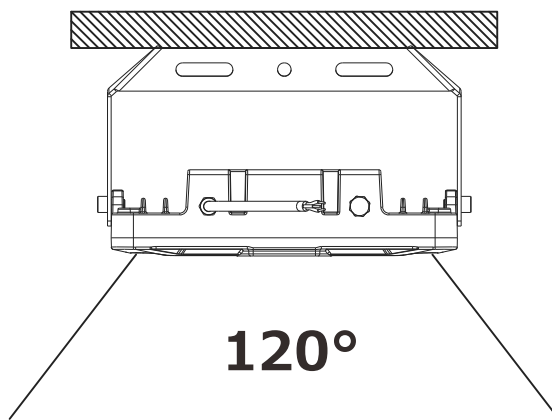

多種設置場所

壁に取り付ける

天井に取り付ける

基盤に取り付ける

記号	名 称			型 式			
図名		図番		尺度	1:1	用紙	A4
設計	製図	承認		 LED照明の開発・製造・販売 ☎ 072-447-8536 ☎ 072-447-8537 www.goodgoods.co.jp www.goodtoku.com