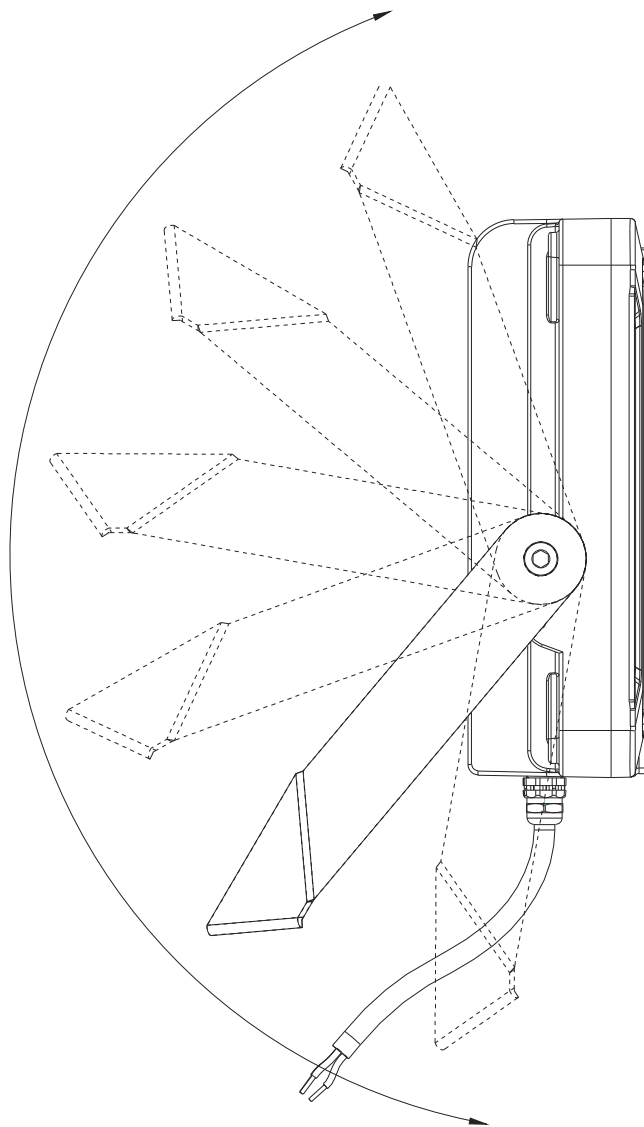

照射角度 120°

昼白色5000K
定格光束 10200 LM

記号	名称			型式			
図名			図番	尺度	1:1	用紙	A4
設計		製図	承認	 <small>株式会社 クッド・グッズ</small>  <small>昭輝照明</small> LED照明の開発・製造・販売 ☎ 072-447-8536 ☎ 072-447-8537 www.goodgoods.co.jp www.goodtoku.com			

ブランケット付き、約180°調整可能

約180°

記号	名 称			型 式			
図名		図番		尺度	1:1	用紙	A4
設計		製図		承認		 <small>株式会社 グッド・グッズ</small>  <small>照明照明</small> LED照明の開発・製造・販売 <small>☎ 072-447-8536 ☎ 072-447-8537 www.goodgoods.co.jp www.goodtoku.com</small>	