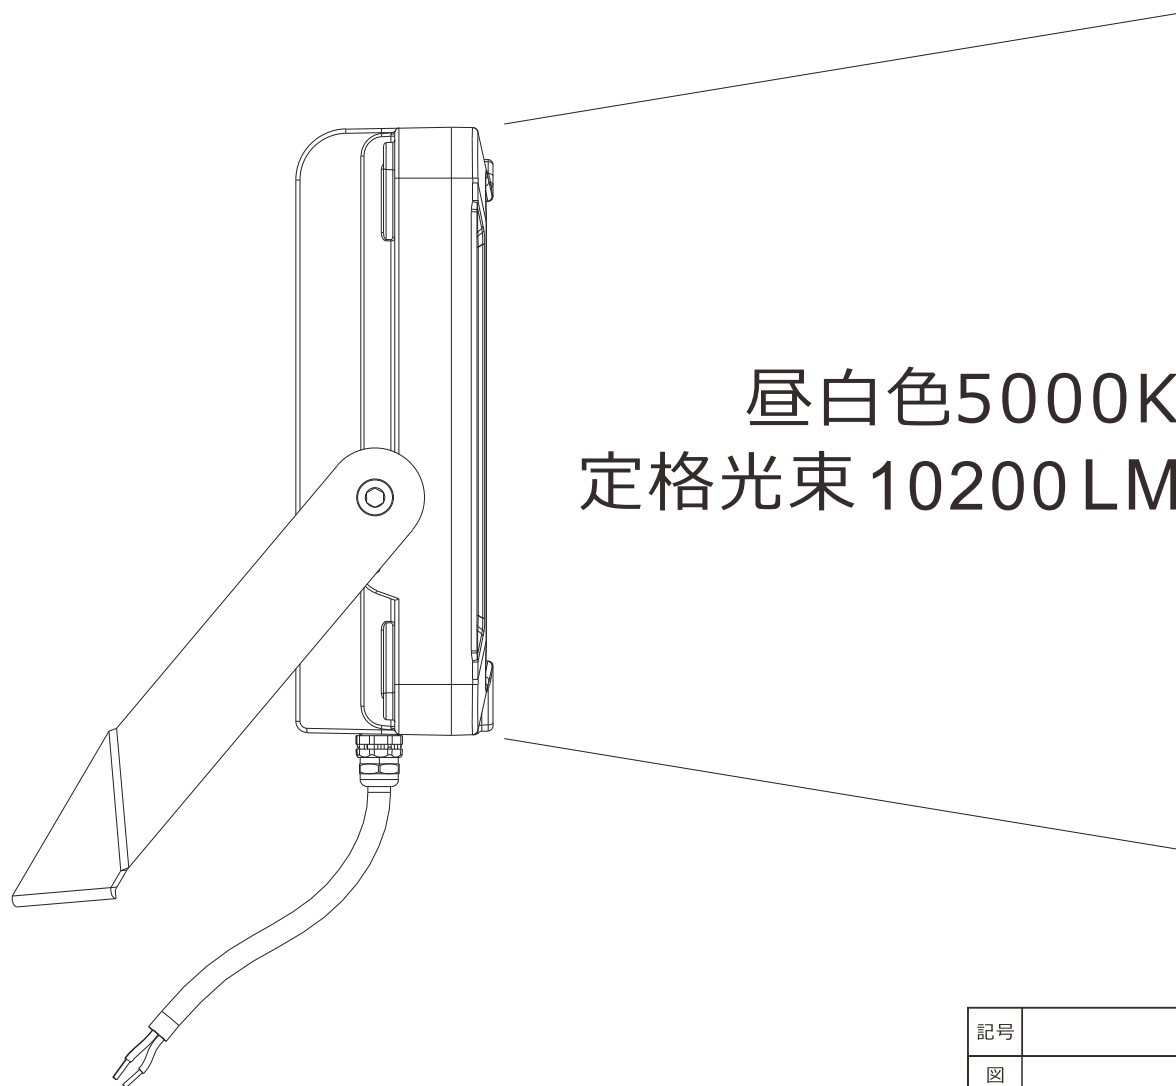

60W LED 投光器 防水・防塵等級 IP66

品番: LD-F60W

記号	名称			型式		
図名		図番		尺度	1:1	用紙 A4
設計	製図	承認		 株式会社 グッド・グッズ  昭輝照明 LED照明の開発・製造・販売 ☎ 072-447-8536 ☎ 072-447-8537 www.goodgoods.co.jp www.goodtoku.com		

寸法図

記号	名称			型式		
図名		図番		尺度	1:1	用紙 A4
設計	製図	承認		  LED照明の開発・製造・販売 ☎ 072-447-8536 ☎ 072-447-8537 www.goodgoods.co.jp www.goodtoku.com		

照射角度 120°

昼白色5000K
定格光束 10200 LM

記号	名称			型式			
図名			図番	尺度	1:1	用紙	A4
設計		製図	承認	 <small>株式会社 クッド・グッズ</small>  <small>昭輝照明</small> LED照明の開発・製造・販売 ☎ 072-447-8536 ☎ 072-447-8537 www.goodgoods.co.jp www.goodtoku.com			

ブランケット付き、約180°調整可能

約180°

記号	名 称			型 式			
図名		図番		尺度	1:1	用紙	A4
設計		製図		承認		 <small>株式会社 グッド・グッズ</small>  <small>照明照明</small> LED照明の開発・製造・販売 <small>☎ 072-447-8536 ☎ 072-447-8537 www.goodgoods.co.jp www.goodtoku.com</small>	