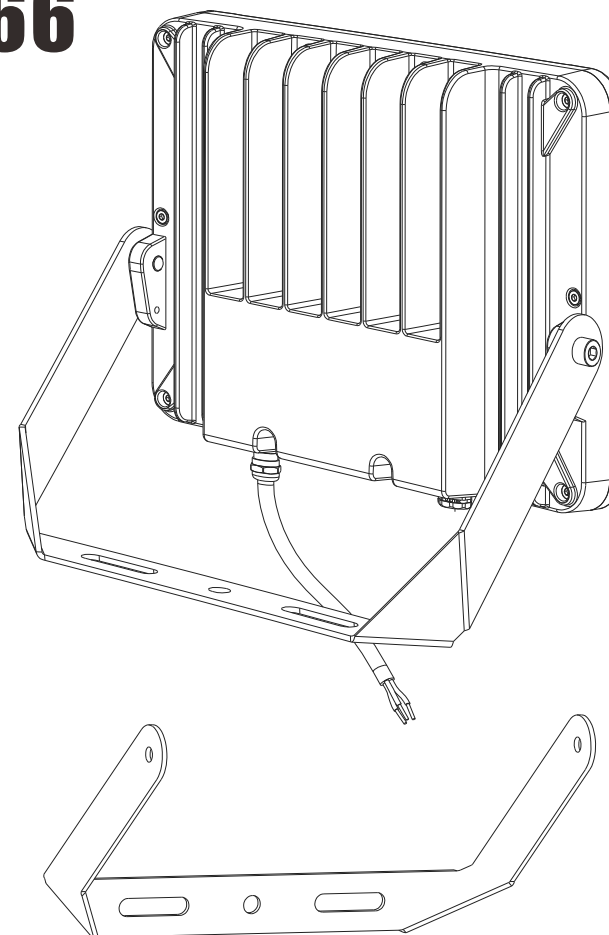

60W LED 投光器 防水・防塵等級 IP66

品番: LD-F60W

記号	名称			型式		
図名		図番		尺度	1:1	用紙 A4
設計	製図	承認		 株式会社 グッド・グッズ  昭輝照明 LED照明の開発・製造・販売 ☎ 072-447-8536 ☎ 072-447-8537 www.goodgoods.co.jp www.goodtoku.com		

寸法図

記号	名称			型式		
図名		図番		尺度	1:1	用紙 A4
設計	製図	承認		  LED照明の開発・製造・販売 ☎ 072-447-8536 ☎ 072-447-8537 www.goodgoods.co.jp www.goodtoku.com		

照射角度 120°

昼白色5000K
定格光束 10200 LM

記号	名称			型式			
図名			図番	尺度	1:1	用紙	A4
設計		製図	承認	 <small>株式会社 クッド・グッズ</small>  <small>昭輝照明</small> LED照明の開発・製造・販売 ☎ 072-447-8536 ☎ 072-447-8537 www.goodgoods.co.jp www.goodtoku.com			

ブランケット付き、約180°調整可能

約180°

記号	名 称			型 式			
図名		図番		尺度	1:1	用紙	A4
設計		製図		承認		 <small>株式会社 グッド・グッズ</small>  <small>照明照明</small> LED照明の開発・製造・販売 <small>☎ 072-447-8536 ☎ 072-447-8537 www.goodgoods.co.jp www.goodtoku.com</small>	