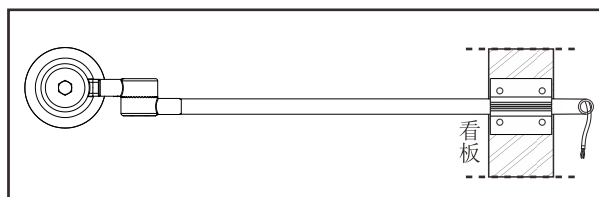

FAX:072-447-8537

E-mail:info@goodgoods.co.jp

取 扱 説 明 書

ページ ①

【ご使用前に必ずお読みください】

- 取扱説明書をよくお読みの上、正しく安全にご使用ください。
- ご使用前に「安全上のご注意」を必ずお読みください。
- この取扱説明書は大切に保管してください。

■仕様データ

品名	一体式LEDアームライト
品番	LD-K25W(白) LD-K25B(黒)
JANコード	4571461863504(白) 4571461863511(黒)
効率	25W
入力電圧	AC85-265V 50/60HZ兼用
明るさ	2500LM
発光色	電球色3000K/昼白色5000K(調整可)
灯具調整角度	234°
照射角度	120°
防水仕様	IP66(生活防水)
演色性	80Ra
コードの長さ	2M
重さ	2.68kg(本体のみ)
材質	アルミ+ガラス
ボディカラー	白/黒
セット内容	灯具+アーム*1セット、取扱説明書、保証書

ページ ②

■各部の名所

サイズ

灯具のサイズ・照射角度

壁面取付金具

■ 取付例

■ 取扱方法

■ 取りつける前にご確認ください。

▲ 器具重量・保守点検の際にかかる力に十分耐えられる場所に設置してください。

取付部の強度が不十分な場合、器具の落下や破損などの原因となります。

▲ 壁面取付金具は垂直に取り付けてください。

<p>灯具の発行色の調整 裏のプラスチック製キャップを開けつまみを動かすと発光色の調整が可能です。 上向き：電球色 下向き：昼白色</p>	
<p>L字アームの壁面取付 設置場所に取付ボルトを施工し壁面取付金具を市販のボルトで取付面に固定します。</p>	
<p>六角ドライバーで真ん中の固定用ネジを緩め角度を調整することが可能です。 調整後は必ず固定用ネジを締めして下さい。</p>	
<p>※工場出荷時の発光色は、昼白色に設定されています。設置前に発光色をご確認をお願い致します。 ※発光色の調整後は必ず蓋を締めて下さい。浸水の原因となります。 ※正しく取付を行ってください。取付に不備があると器具落下の原因となります。 ※プラグ・ボルトは別売りです。</p>	