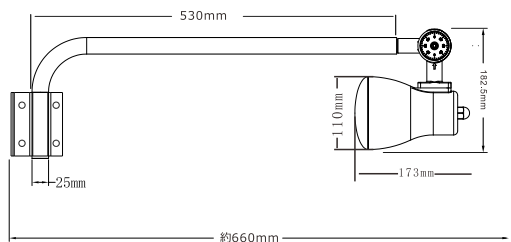

FAX:072-447-8537

E-mail:info@goodgoods.co.jp

取 扱 説 明 書

ページ ①

【ご使用前に必ずお読みください】

- 取扱説明書をよくお読みの上、正しく安全にご使用ください。
- ご使用前に「安全上のご注意」を必ずお読みください。
- この取扱説明書は大切に保管してください。

■仕様データ

品名	一体式LEDアームライト
品番	LD-K25W(白) LD-K25B(黒)
JANコード	4571461863504(白) 4571461863511(黒)
効率	25W
入力電圧	AC85-265V 50/60HZ兼用
明るさ	2500LM
発光色	電球色3000K/昼白色5000K(調整可)
灯具調整角度	234°
照射角度	120°
防水仕様	IP66(生活防水)
演色性	80Ra
コードの長さ	2M
重さ	2.68kg(本体のみ)
材質	アルミ+ガラス
ボディカラー	白/黒
セット内容	灯具+アーム*1セット、取扱説明書、保証書

ページ ②

■各部の名所

サイズ

灯具のサイズ・照射角度

壁面取付金具

■ 取付例

■ 取扱方法

■ 取りつける前にご確認ください。