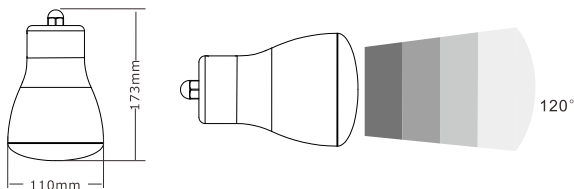

FAX:072-447-8537

E-mail:info@goodgoods.co.jp

取 扱 説 明 書

ページ ①

【ご使用前に必ずお読みください】

- 取扱説明書をよくお読みの上、正しく安全にご使用ください。
- ご使用前に「安全上のご注意」を必ずお読みください。
- この取扱説明書は大切に保管してください。

■仕様データ

品名	一体式LEDアームライト
品番	LD-K25W(白) LD-K25B(黒)
JANコード	4571461863504(白) 4571461863511(黒)
効率	25W
入力電圧	AC85-265V 50/60HZ兼用
明るさ	2500LM
発光色	電球色3000K/昼白色5000K(調整可)
灯具調整角度	234°
照射角度	120°
防水仕様	IP66(生活防水)
演色性	80Ra
コードの長さ	2M
重さ	2.68kg(本体のみ)
材質	アルミ+ガラス
ボディカラー	白/黒
セット内容	灯具+アーム*1セット、取扱説明書、保証書

ページ ②

■各部の名所

サイズ

灯具のサイズ・照射角度

壁面取付金具

■ 取付例

■ 取扱方法

■ 取りつける前にご確認ください。