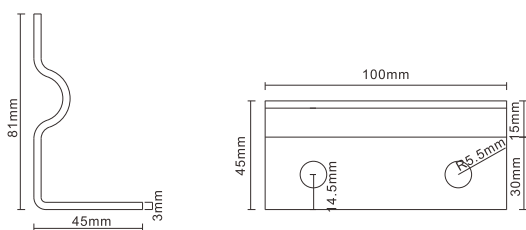

FAX:072-447-8537

E-mail:info@goodgoods.co.jp

取 扱 説 明 書

ページ ①

【ご使用前に必ずお読みください】

- 取扱説明書をよくお読みの上、正しく安全にご使用ください。
- ご使用前に「安全上のご注意」を必ずお読みください。
- この取扱説明書は大切に保管してください。

■仕様データ

品名	一体式LEDアームライト
品番	LD-K25W(白) LD-K25B(黒)
JANコード	4571461863504(白) 4571461863511(黒)
効率	25W
入力電圧	AC85-265V 50/60HZ兼用
明るさ	2500LM
発光色	電球色3000K/昼白色5000K(調整可)
灯具調整角度	234°
照射角度	120°
防水仕様	IP66(生活防水)
演色性	80Ra
コードの長さ	2M
重さ	2.68kg(本体のみ)
材質	アルミ+ガラス
ボディカラー	白/黒
セット内容	灯具+アーム*1セット、取扱説明書、保証書

ページ ②

■各部の名所

サイズ

灯具のサイズ・照射角度

壁面取付金具

■ 取付例

■ 取扱方法

■ 取りつける前にご確認ください。