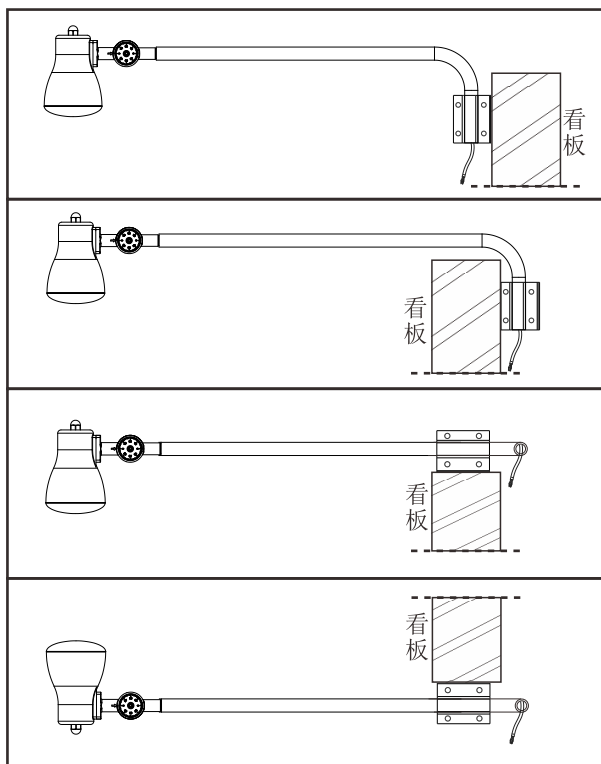

FAX:072-447-8537

E-mail:info@goodgoods.co.jp

取 扱 説 明 書

ページ ①

【ご使用前に必ずお読みください】

- 取扱説明書をよくお読みの上、正しく安全にご使用ください。
- ご使用前に「安全上のご注意」を必ずお読みください。
- この取扱説明書は大切に保管してください。

■仕様データ

品名	一体式LEDアームライト
品番	LD-K25W(白) LD-K25B(黒)
JANコード	4571461863504(白) 4571461863511(黒)
効率	25W
入力電圧	AC85-265V 50/60HZ兼用
明るさ	2500LM
発光色	電球色3000K/昼白色5000K(調整可)
灯具調整角度	234°
照射角度	120°
防水仕様	IP66(生活防水)
演色性	80Ra
コードの長さ	2M
重さ	2.68kg(本体のみ)
材質	アルミ+ガラス
ボディカラー	白/黒
セット内容	灯具+アーム*1セット、取扱説明書、保証書

ページ ②

■各部の名所

サイズ

灯具のサイズ・照射角度

壁面取付金具

■ 取付例

■ 取扱方法

■ 取りつける前にご確認ください。

▲ 器具重量・保守点検の際にかかる力に十分耐えられる場所に設置してください。

取付部の強度が不十分な場合、器具の落下や破損などの原因となります。

▲ 壁面取付金具は垂直に取り付けてください。

<p>灯具の発行色の調整 裏のプラスチック製キャップを開けつまみを動かすと発光色の調整が可能です。 上向き：電球色 下向き：昼白色</p>	
<p>L字アームの壁面取付 設置場所に取付ボルトを施工し壁面取付金具を市販のボルトで取付面に固定します。</p>	
<p>六角ドライバーで真ん中の固定用ネジを緩め角度を調整することが可能です。 調整後は必ず固定用ネジを締めして下さい。</p>	
<p>※工場出荷時の発光色は、昼白色に設定されています。設置前に発光色をご確認をお願い致します。 ※発光色の調整後は必ず蓋を締めて下さい。浸水の原因となります。 ※正しく取付を行ってください。取付に不備があると器具落下の原因となります。 ※プラグ・ボルトは別売りです。</p>	