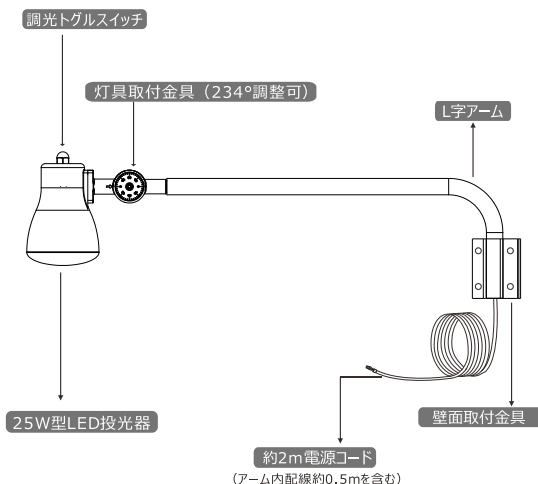

FAX:072-447-8537

E-mail:info@goodgoods.co.jp

取 扱 説 明 書

ページ ①

【ご使用前に必ずお読みください】

- 取扱説明書をよくお読みの上、正しく安全にご使用ください。
- ご使用前に「安全上のご注意」を必ずお読みください。
- この取扱説明書は大切に保管してください。

■仕様データ

品名	一体式LEDアームライト
品番	LD-K25W(白) LD-K25B(黒)
JANコード	4571461863504(白) 4571461863511(黒)
効率	25W
入力電圧	AC85-265V 50/60HZ兼用
明るさ	2500LM
発光色	電球色3000K/昼白色5000K(調整可)
灯具調整角度	234°
照射角度	120°
防水仕様	IP66(生活防水)
演色性	80Ra
コードの長さ	2M
重さ	2.68kg(本体のみ)
材質	アルミ+ガラス
ボディカラー	白/黒
セット内容	灯具+アーム*1セット、取扱説明書、保証書

ページ ②

■各部の名所

サイズ

灯具のサイズ・照射角度

壁面取付金具

■ 取付例

■ 取扱方法

■ 取りつける前にご確認ください。

▲ 器具重量・保守点検の際にかかる力に十分耐えられる場所に設置してください。

取付部の強度が不十分な場合、器具の落下や破損などの原因となります。

▲ 壁面取付金具は垂直に取り付けてください。

<p>灯具の発行色の調整 裏のプラスチック製キャップを開けつまみを動かすと発光色の調整が可能です。 上向き：電球色 下向き：昼白色</p>	
<p>L字アームの壁面取付 設置場所に取付ボルトを施工し壁面取付金具を市販のボルトで取付面に固定します。</p>	
<p>六角ドライバーで真ん中の固定用ネジを緩め角度を調整することが可能です。 調整後は必ず固定用ネジを締めして下さい。</p>	
<p>※工場出荷時の発光色は、昼白色に設定されています。設置前に発光色をご確認をお願い致します。 ※発光色の調整後は必ず蓋を締めて下さい。浸水の原因となります。 ※正しく取付を行ってください。取付に不備があると器具落下の原因となります。 ※プラグ・ボルトは別売りです。</p>	