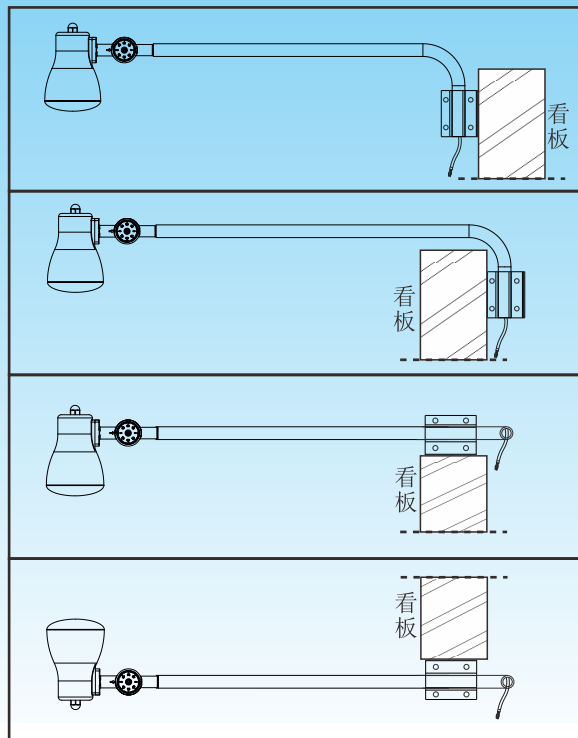

2500lm 全光束

120° 広角照射

IP66 生活防水

仕様

品名	一体式LEDアームライト
品番	LD-K25W(白) LD-K25B(黒)
JANコード	4571461863504(白) 4571461863511(黒)
効率	25W
入力電圧	AC85-265V 50/60HZ兼用
明るさ	2500LM
発光色	電球色3000K/昼白色5000K (調整可)
灯具調整角度	234°
照射角度	120°
防水仕様	IP66 (生活防水)
演色性	80Ra
コードの長さ	2M
重さ	2.68kg(本体のみ)
材質	アルミ+ガラス
ボディカラー	白/黒
セット内容	灯具+アーム*1セット、取扱説明書、保証書

使用例

■ 基本情報

- 品番 : LD-K25B(黒) LD-K25W(白)
- 発売日 : 令和6年1月
- メーカー希望小売価格 : 15,000円(税抜)
- JAN (GS1) コード : 4571461863511(黒)
4571461863504(白)
- 製造元 : 株式会社グッド・グッズ
- ブランド : GOODGOODS
昭暉照明/SYOKI

■ 寸法図面

■ スタンドの使い方

※製品改良のため、仕様などを予告なく変更することがあります。