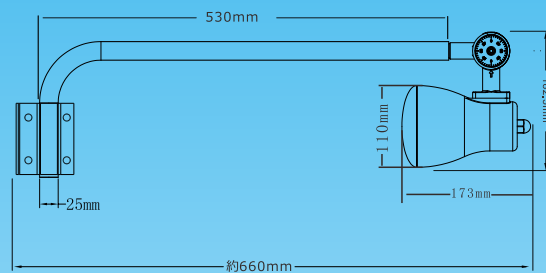

■ 寸法図面

■ スタンドの使い方