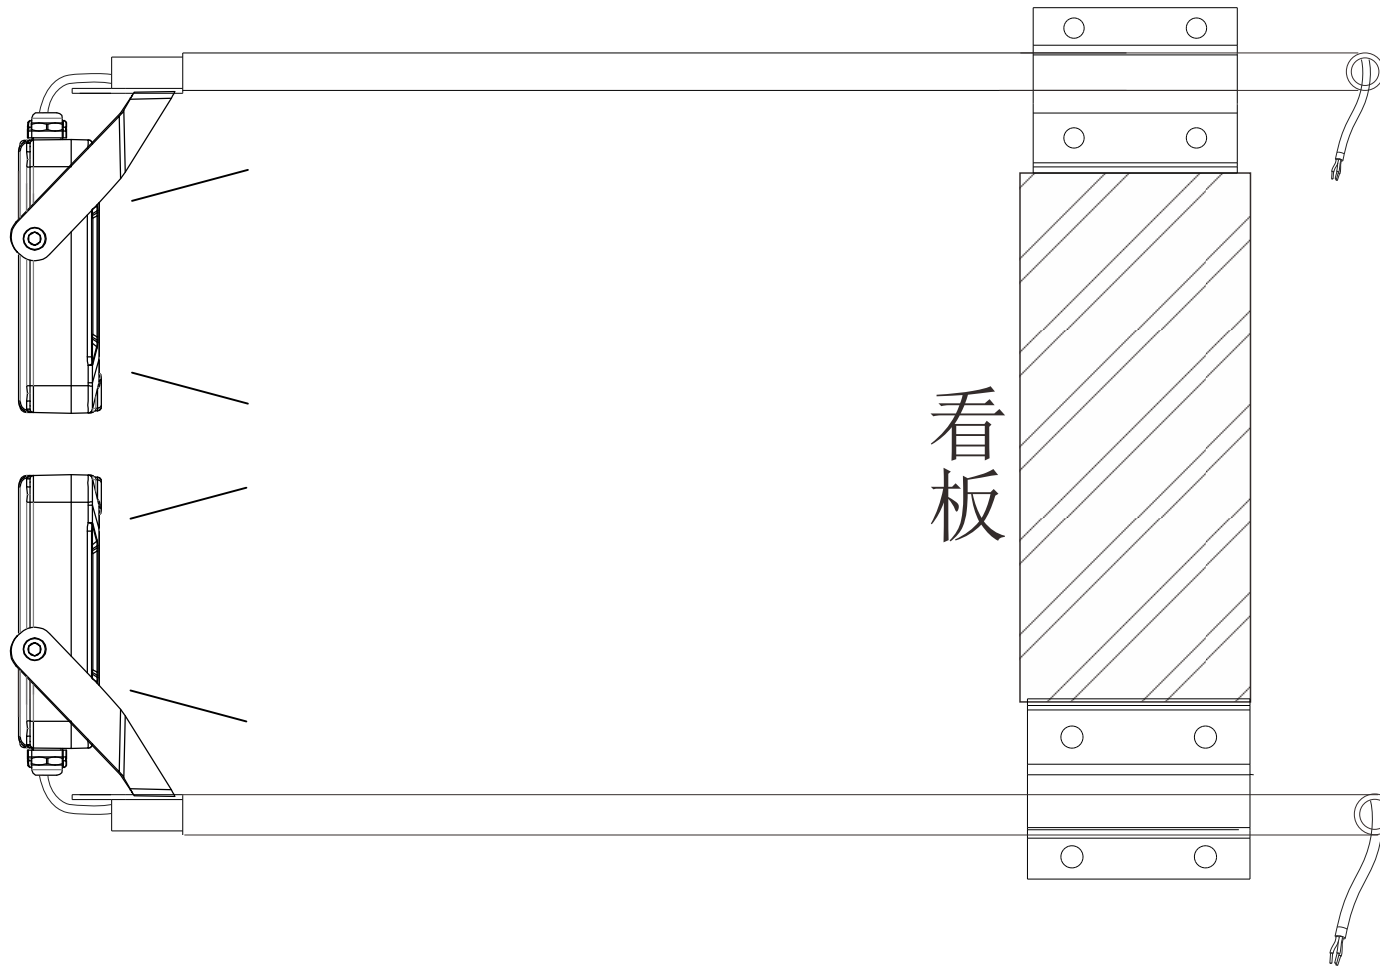

取り付け例

記号	名称			型式		
図名		図番		尺度	用紙	A4
設計	製図	承認		昭暉照明 LED照明の開発・製造・販売 TEL 072-447-8536 FAX 072-447-8537 www.goodgoods.co.jp www.goodtoku.com