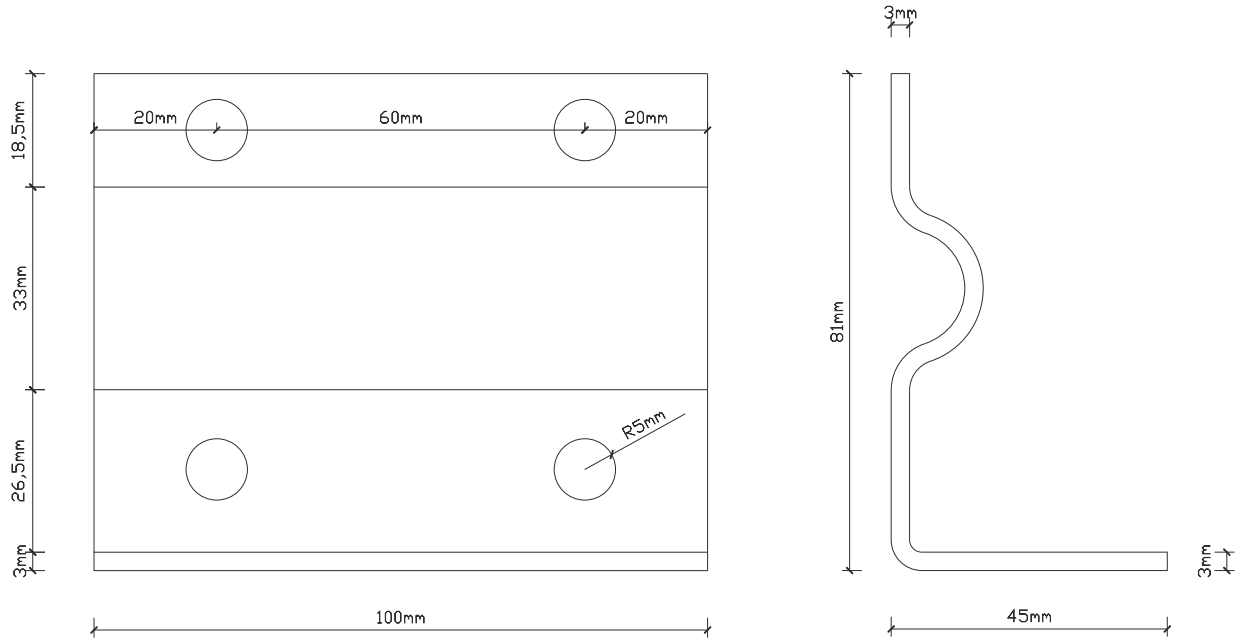

壁面取付金具の寸法図面

記号	名称			型式		
図名		図番		尺度	1:1	用紙 A4
設計		製図		承認		
				  LED照明の開発・製造・販売 072-447-8536 072-447-8537 www.goodgoods.co.jp www.goodtoku.com