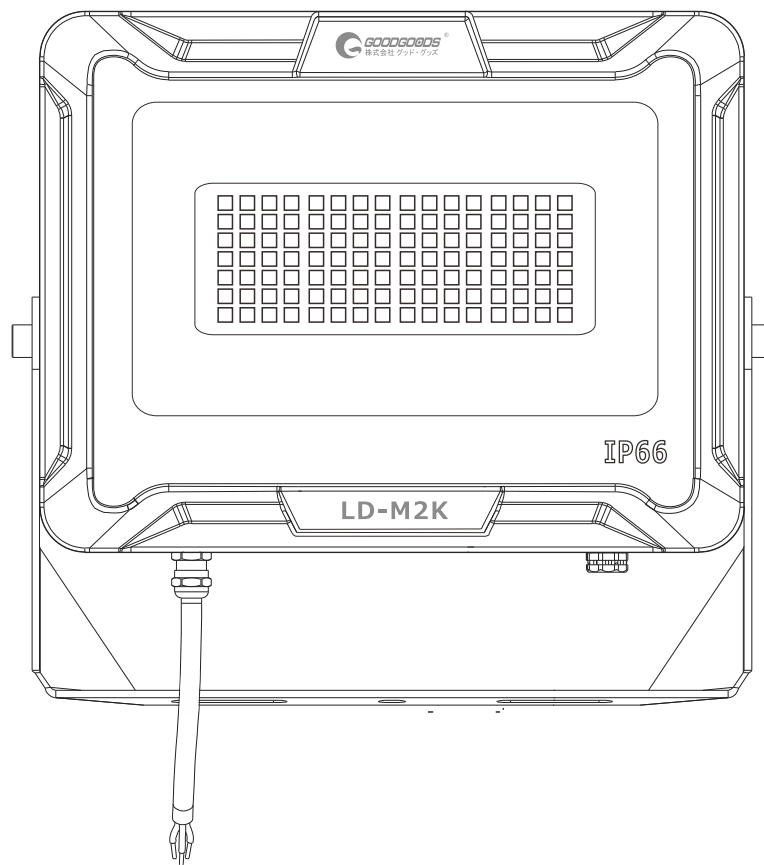

高演色性 > Ra95

高演色性 > Ra95

高演色性LEDは太陽光に近い自然な光で、
絵画・動植物などの実
際の色味を損なわず照
らします

記号	名 称			型 式		
図名		図番		尺度	用紙	A4
設計		製図		承認	 LED照明の開発・製造・販売 ☎ 072-447-8536 ☎ 072-447-8537 www.goodgoods.co.jp www.goodtoku.com