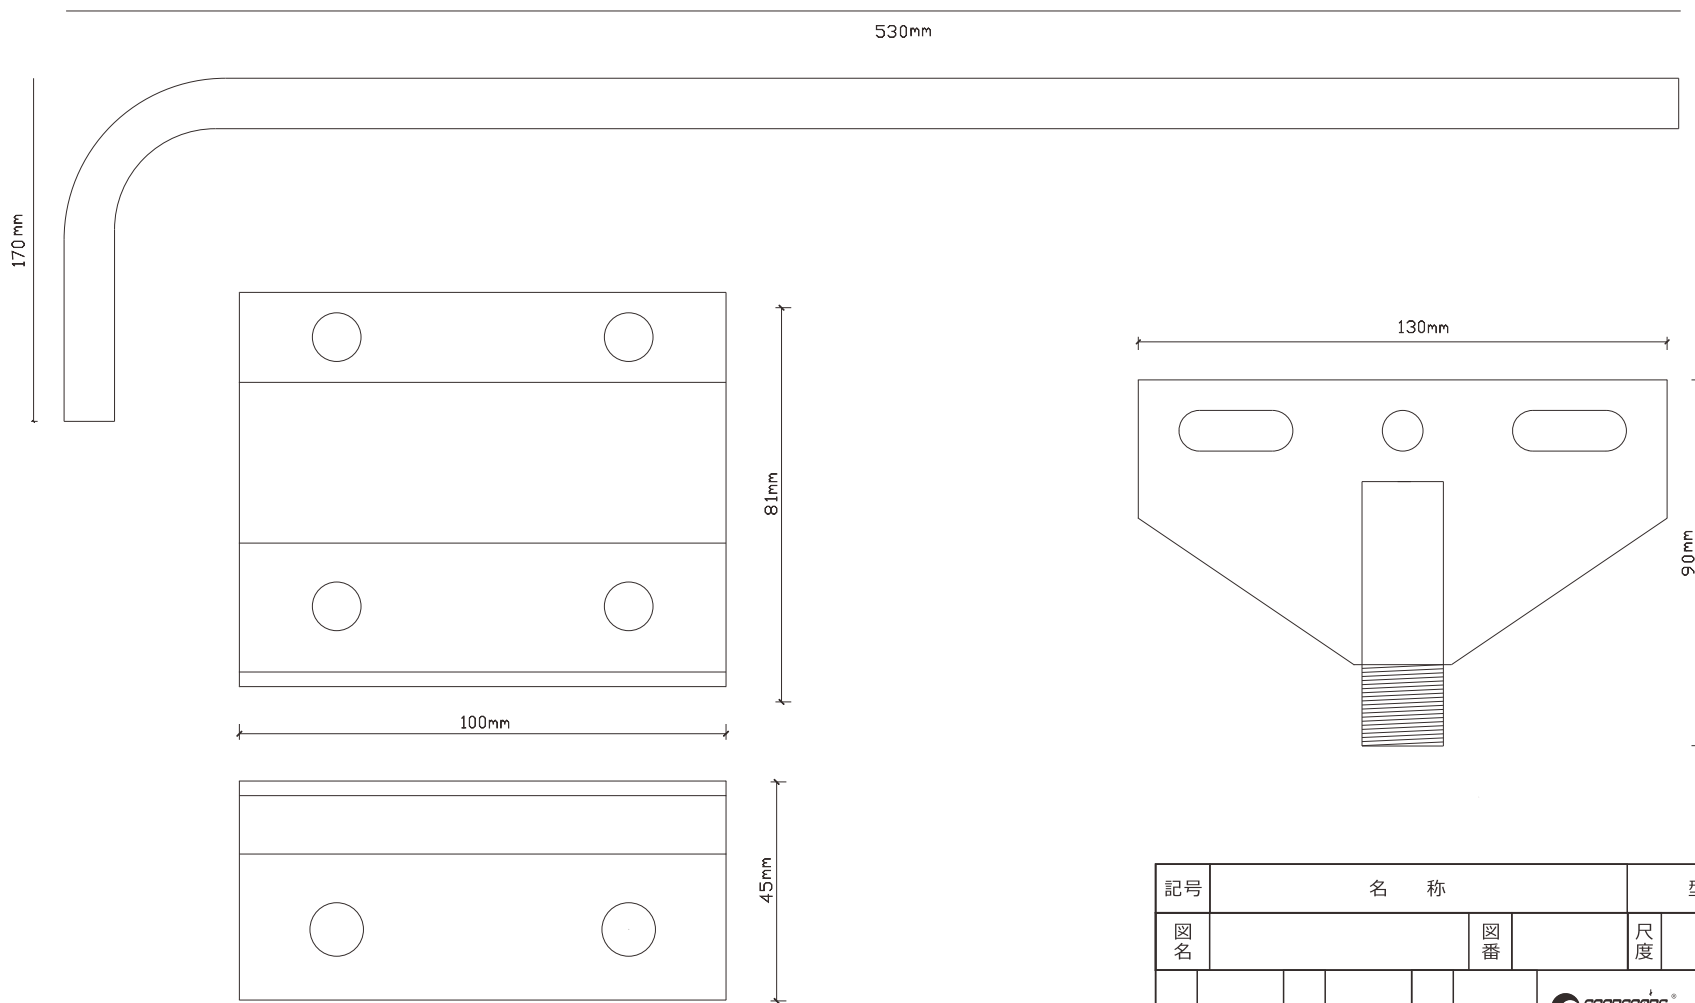

アームの寸法図

記号	名称			型式		
図名		図番		尺度	用紙	A4
設計	製図	承認		 LED照明の開発・製造・販売 072-447-8536 072-447-8537 www.goodgoods.co.jp www.goodtoku.com