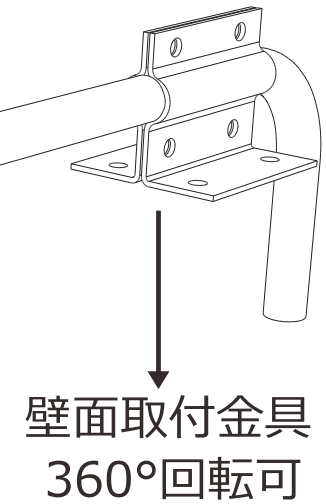

# アーム

耐荷重:最大10kg迄

360°角度調整可

壁面取付金具  
360°回転可

記号	名 称				型 式		
図名				図番	尺度	用紙	A4
設計		製図		承認	GOODGOODS® 認 証 照 明 SYOKI® LED照明の開発・製造・販売 072-447-8536 072-447-8537 www.goodgoods.co.jp www.goodtoku.com		