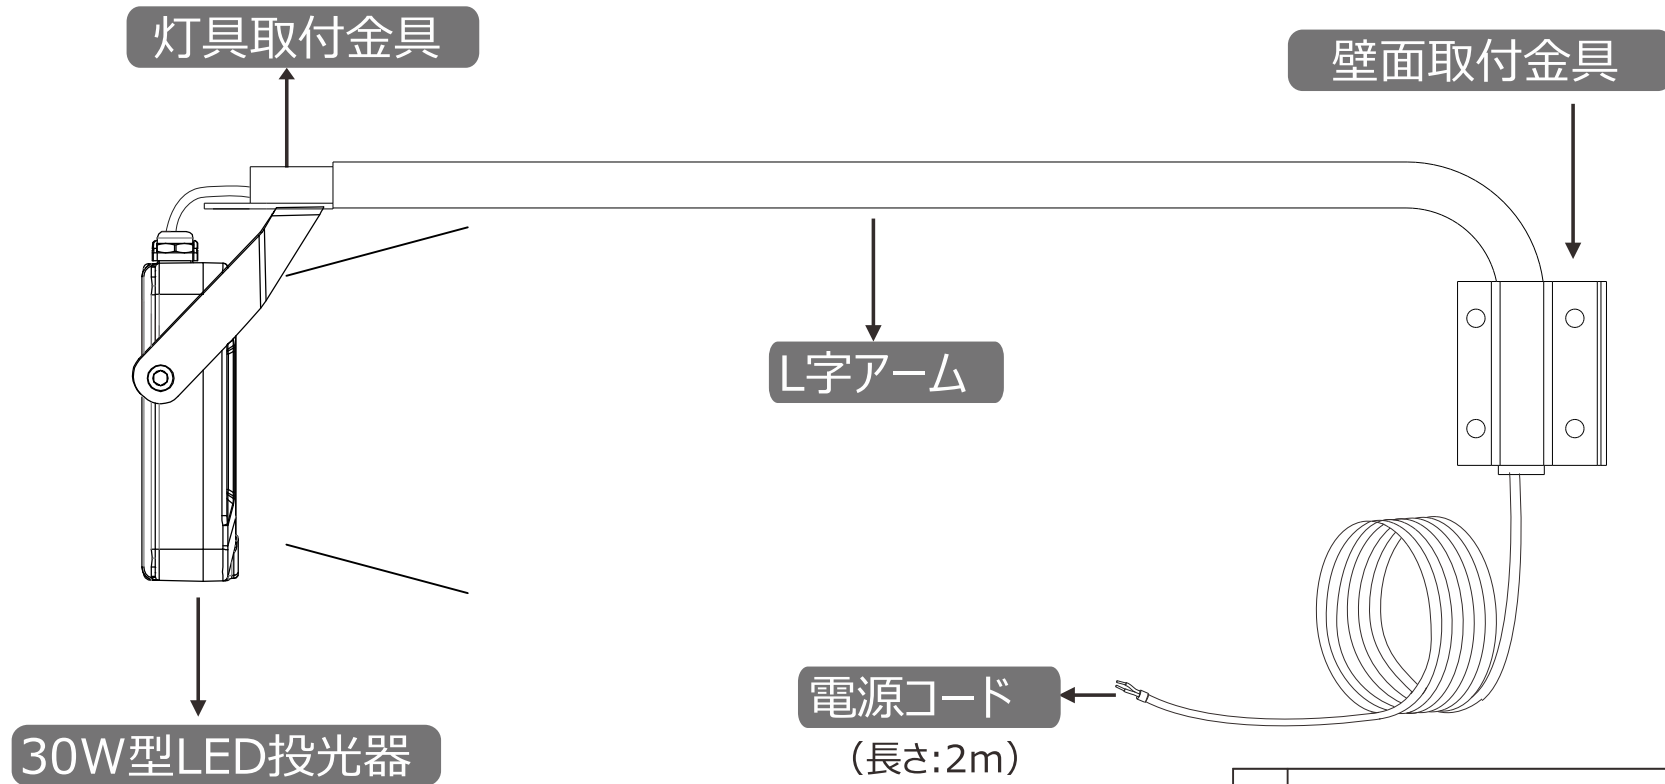

# 一式型LEDアームライト 30W 高演色性Ra95 看板照明 LD-K2M

記号	名称			型式		
図名		図番		尺度	用紙	A4
設計	製図	承認		  LED照明の開発・製造・販売 072-447-8536 072-447-8537 www.goodgoods.co.jp www.goodtoku.com		