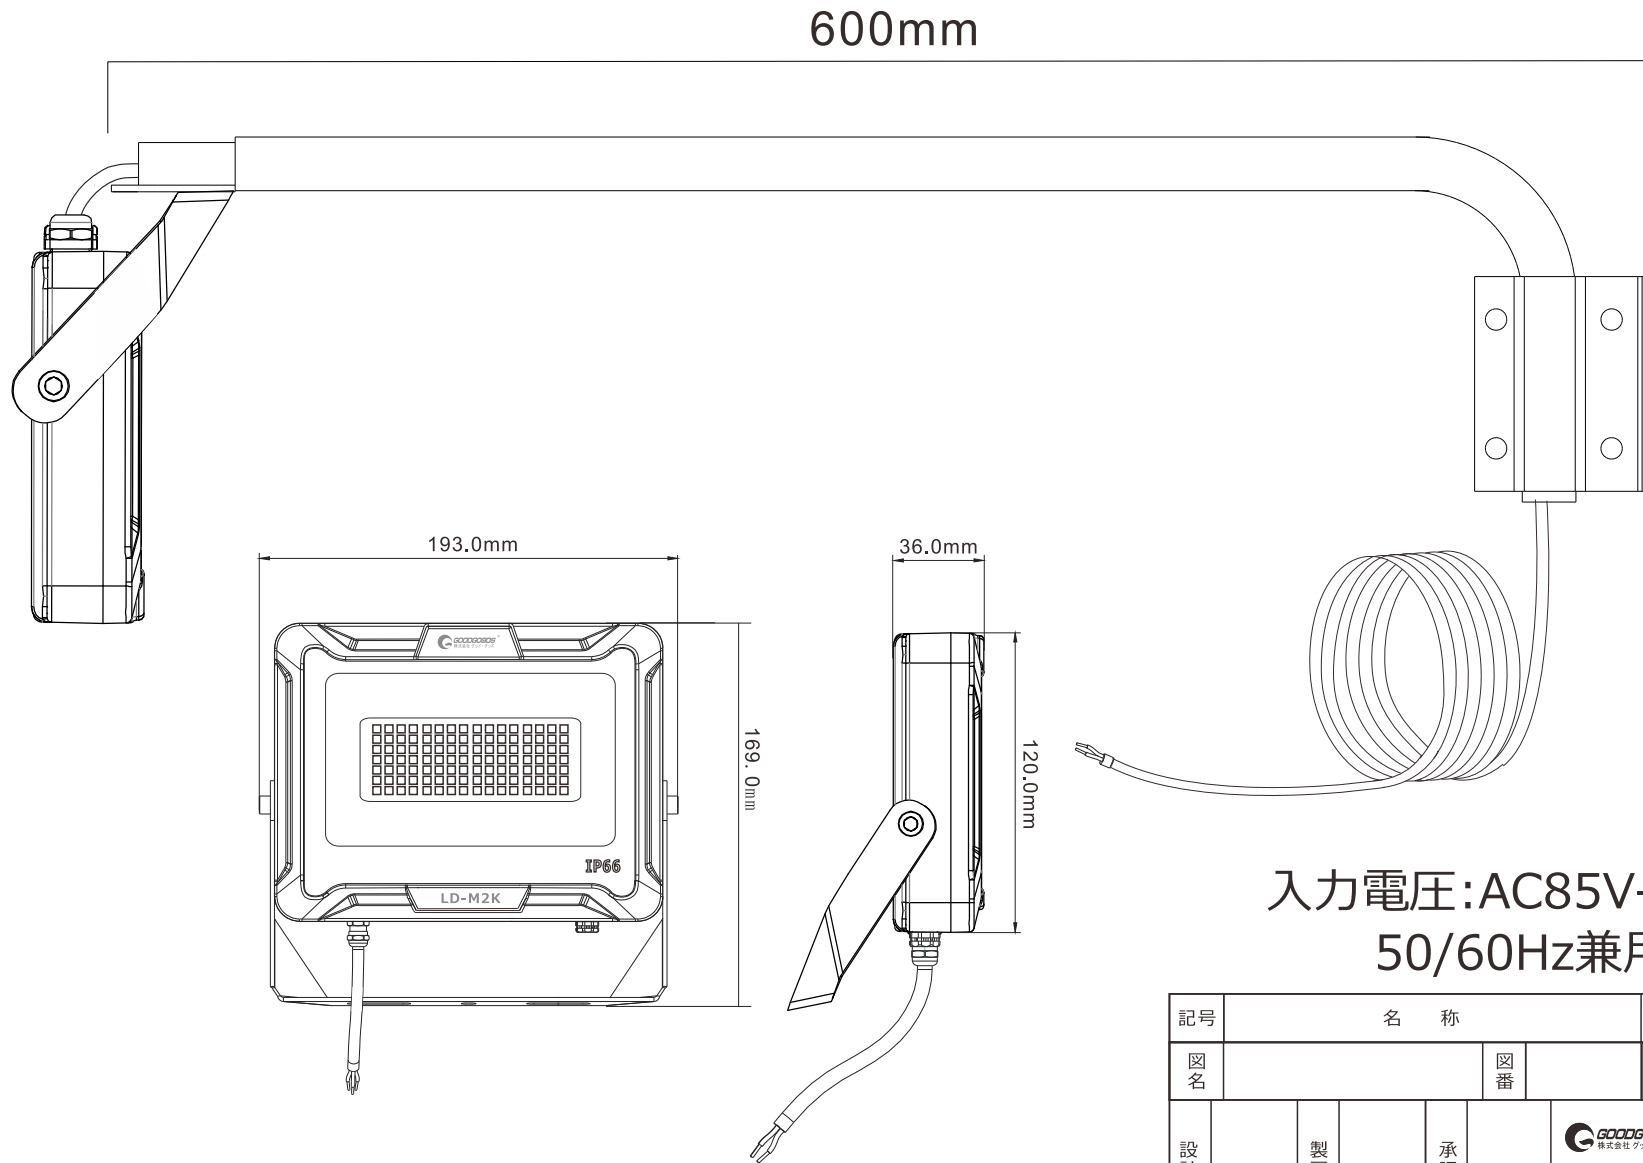

寸法図

記号	名称			型式		
図名		図番		尺度	用紙	A4
設計	製図	承認		 LED照明の開発・製造・販売 ☎ 072-447-8536 ☎ 072-447-8537 www.goodgoods.co.jp www.goodtoku.com