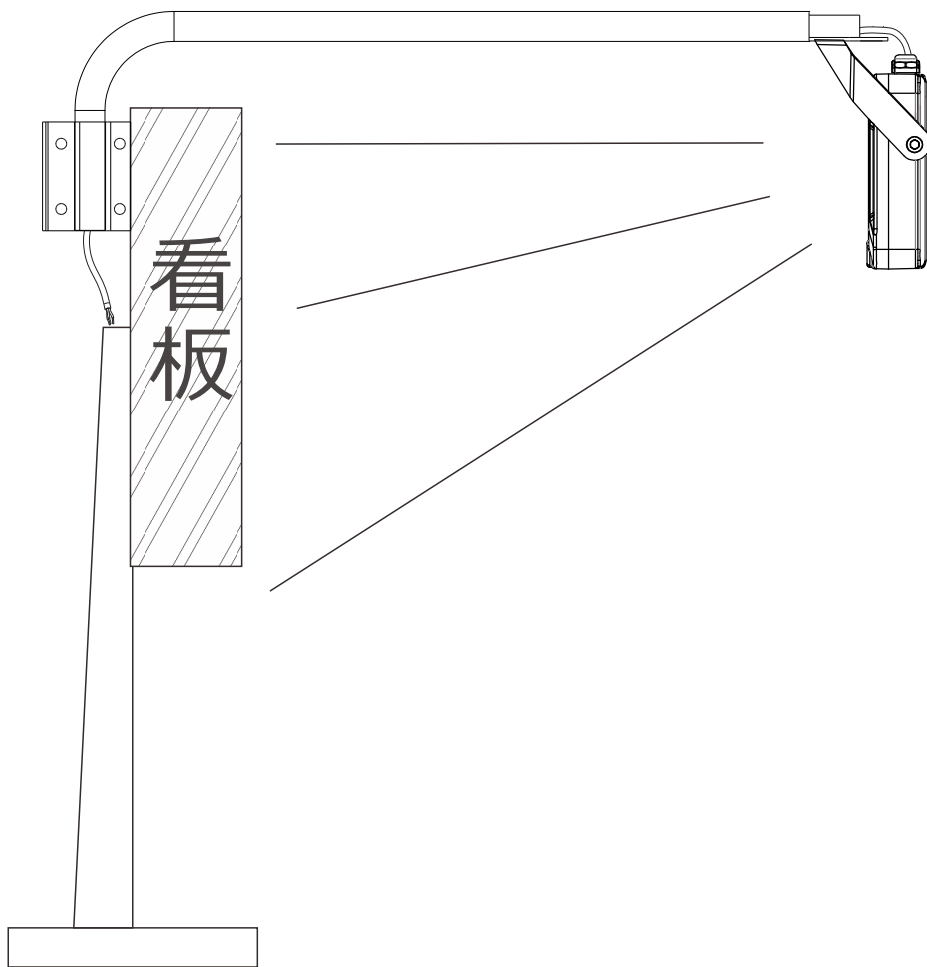

一式型LEDアームライト LD-K2M

1台使用時 推奨配置寸法図

上記の図面サイズより大きい看板や物
体等を照らしたい場合は推奨配置寸法
図のサイズから参照・試算して必要の設
置台数をご検討ください。

記号	名 称			型 式		
図名		図番		尺度	用紙	A4
設計		製図		承認	 LED照明の開発・製造・販売 ☎ 072-447-8536 ☎ 072-447-8537 www.goodgoods.co.jp www.goodtoku.com