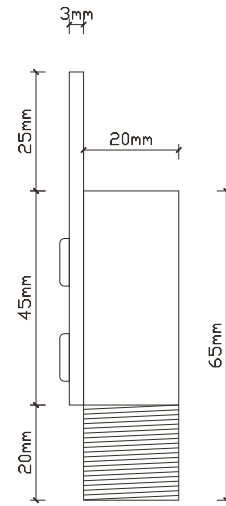

# アーム

耐荷重:最大10kg迄

360°角度調整可

壁面取付金具  
360°回転可

記号	名 称				型 式		
図名				図番	尺度	用紙	A4
設計		製図		承認	GOODGOODS® 認 証 照 明 SYOKI® LED照明の開発・製造・販売 072-447-8536 072-447-8537 www.goodgoods.co.jp www.goodtoku.com		

# アームの寸法図

記号	名称			型式		
図名		図番		尺度	用紙	A4
設計	製図	承認		  LED照明の開発・製造・販売 072-447-8536 072-447-8537 www.goodgoods.co.jp www.goodtoku.com		

# 灯具取付金具の寸法図面

記号	名称			型式		
図名		図番		尺度	1:1	用紙 A4
設計		製図		承認		
				  LED照明の開発・製造・販売 072-447-8536 072-447-8537 www.goodgoods.co.jp www.goodtoku.com		

# 壁面取付金具の寸法図面

記号	名称			型式		
図名		図番		尺度	1:1	用紙 A4
設計		製図		承認		
				  <b>LED照明の開発・製造・販売</b> 072-447-8536 072-447-8537 www.goodgoods.co.jp www.goodtoku.com		