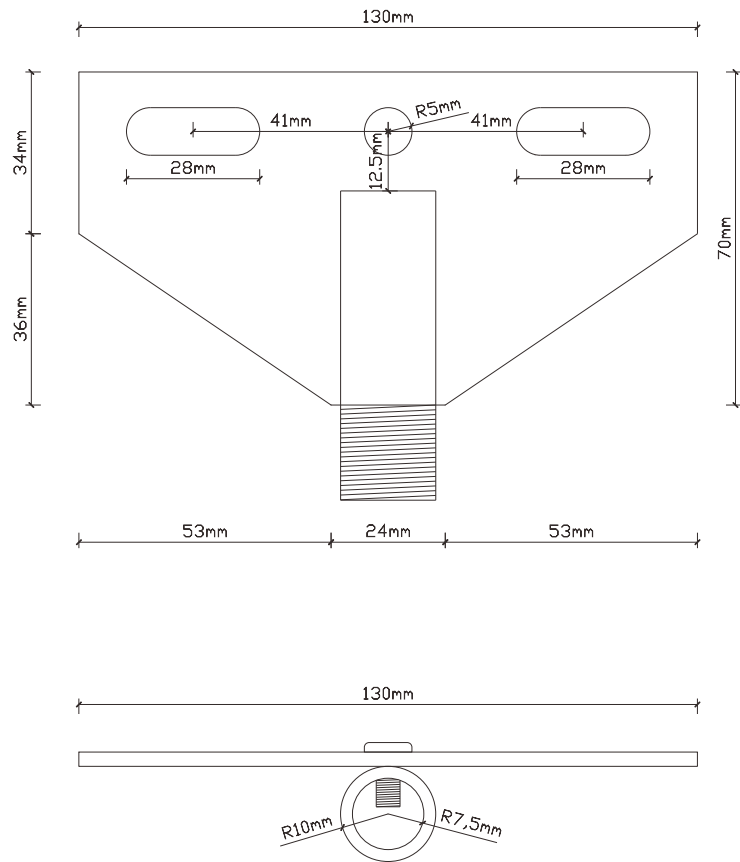

灯具取付金具の寸法図面

記号	名称			型式		
図名		図番		尺度	1:1	用紙 A4
設計		製図		承認		
				  LED照明の開発・製造・販売 072-447-8536 072-447-8537 www.goodgoods.co.jp www.goodtoku.com