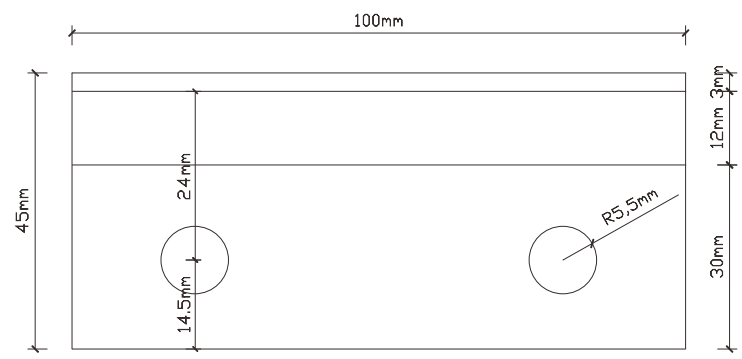

壁面取付金具の寸法図面

記号	名称			型式		
図名		図番		尺度	1:1	用紙 A4
設計		製図		承認		
				  LED照明の開発・製造・販売 072-447-8536 072-447-8537 www.goodgoods.co.jp www.goodtoku.com