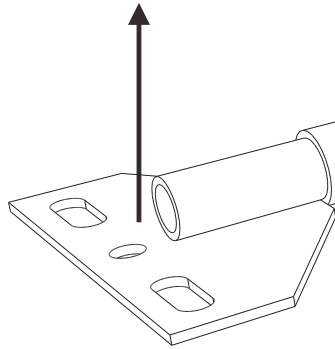

# アーム

耐荷重:最大10kg迄

360°角度調整可

壁面取付金具  
360°回転可

記号	名 称				型 式		
図名				図番	尺度	用紙	A4
設計		製図		承認	GOODGOODS® 認 証 照 明 SYOKI® LED照明の開発・製造・販売 072-447-8536 072-447-8537 www.goodgoods.co.jp www.goodtoku.com		