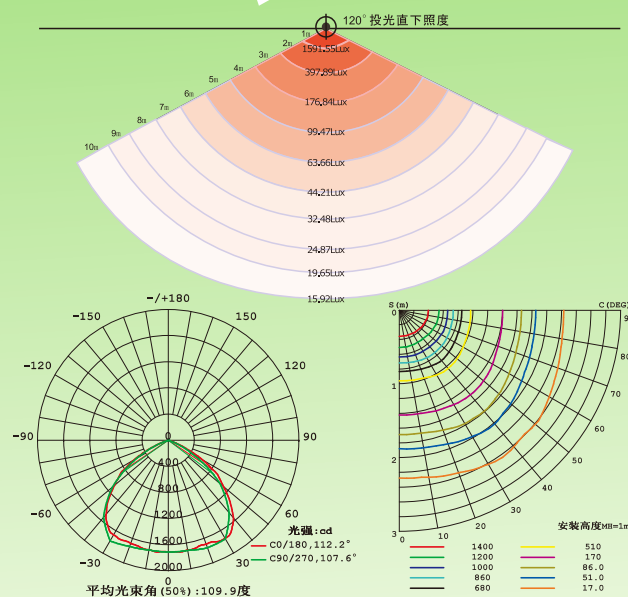

## 基本情報

- 品番：LD103
- 商品名：LED 投光器
- 製造元：株式会社 グッド・グッズ
- ブランド：GOODGOODS
- 発売日：平成24年11月
- メーカー希望小売価格：6500円(税抜)
- 光色：昼光色
- 全光束：5000lm
- 消費電力：50W
- 入力電圧：AC85V～265V
- ロット数/重量：6個 / 約15.9kg
- ロットサイズ：W505\*H325\*D335 mm
- JANコード：4571461860466

## サイズ & 仕様

### 仕様

品番	LD103
消費電力	50W
入力電圧	AC85V～265V
周波数	50/60Hz兼用
全光束	5000lm(光源の値に準ずる)
ランプ効率	100lm/W
発光色	昼光色 (6000K)
光源数	LEDチップ×1個
演色性	>Ra80
照射角度	130° (広角)
使用温度	約-20℃～45℃
防水等級	IP66 (生活防水)
コード全長	約5m
本体のサイズ	W285*H275*D55 mm
パッケージのサイズ	W315*H305*D80 mm
重量	約2.4kg
材質	アルミニウム合金ダイキャスト + 強化ガラス
セット内容	投光器本体、プラグ (別途付属)、保証書、取扱説明書

## 照度 & 配光曲線図面