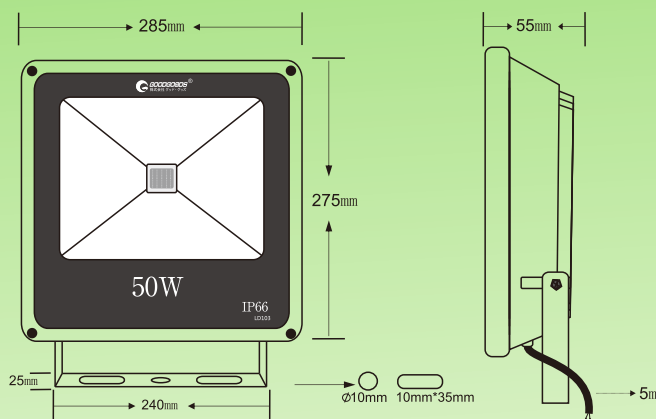

照射  
角度

**IP66**

生活  
防水

## 基本情報

- 品番：LD103
- 商品名：LED 投光器
- 製造元：株式会社 グッド・グッズ
- ブランド：GOODGOODS
- 発売日：平成24年11月
- メーカー希望小売価格：6500円(税抜)
- 光色：昼光色
- 全光束：5000lm
- 消費電力：50W
- 入力電圧：AC85V～265V
- ロット数/重量：6個 / 約15.9kg
- ロットサイズ：W505\*H325\*D335 mm
- JANコード：4571461860466

## サイズ & 仕様

### 仕様

品番	LD103
消費電力	50W
入力電圧	AC85V～265V
周波数	50/60Hz兼用
全光束	5000lm(光源の値に準ずる)
ランプ効率	100lm/W
発光色	昼光色 (6000K)
光源数	LEDチップ×1個
演色性	>Ra80
照射角度	130° (広角)
使用温度	約-20℃～45℃
防水等級	IP66 (生活防水)
コード全長	約5m
本体のサイズ	W285*H275*D55 mm
パッケージのサイズ	W315*H305*D80 mm
重量	約2.4kg
材質	アルミニウム合金ダイキャスト + 強化ガラス
セット内容	投光器本体、プラグ (別途付属)、保証書、取扱説明書