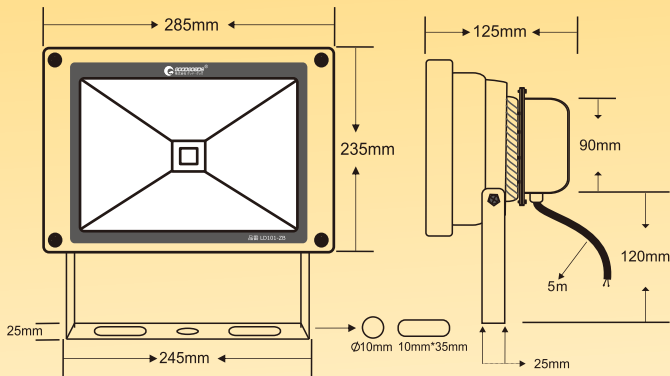

### サイズ & 仕様

#### 仕様

品番	LD106
消費電力	50W
入力電圧	AC85V~265V
周波数	50/60Hz兼用
全光束 (明るさ)	4000lm (最大出力) (光源の値に準ずる)
ランプ効率	80lm/W
発光色	昼光色 (6500K) / RGB(4500K)
演色性	>Ra80
照射角度	120° (広角)
ステー調整角度	180°
使用温度	約-20℃~45℃
防水等級	IP65 (生活防水)
コード全長	約5m
本体のサイズ	W285*H235*D125 mm
パッケージのサイズ	W300*H240*D140 mm
重さ	約2.3kg(投光器本体)
材質	アルミニウム合金ダイカスト + 強化ガラス
セット内容	投光器本体、プラグ (別途付属)、保証書、取扱説明書