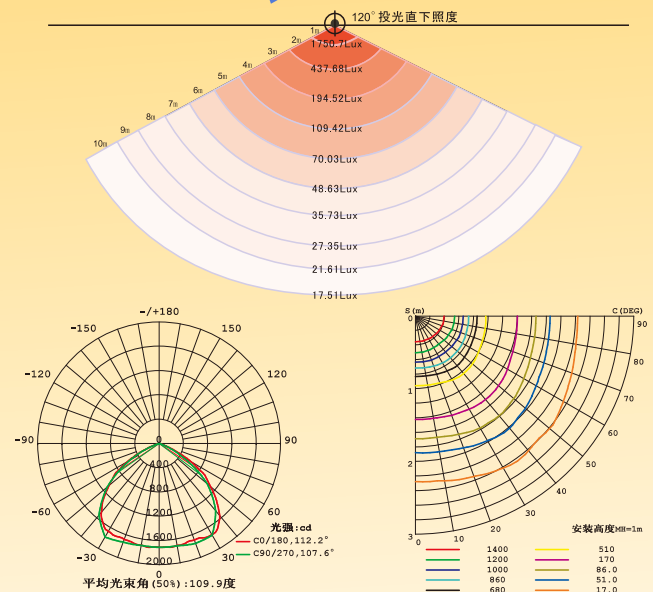

### サイズ & 仕様

#### 仕様

品番	LD106
消費電力	50W
入力電圧	AC85V~265V
周波数	50/60Hz兼用
全光束 (明るさ)	4000lm (最大出力) (光源の値に準ずる)
ランプ効率	80lm/W
発光色	昼光色 (6500K) / RGB(4500K)
演色性	>Ra80
照射角度	120° (広角)
ステー調整角度	180°
使用温度	約-20℃~45℃
防水等級	IP65 (生活防水)
コード全長	約5m
本体のサイズ	W285*H235*D125 mm
パッケージのサイズ	W300*H240*D140 mm
重さ	約2.3kg(投光器本体)
材質	アルミニウム合金ダイカスト + 強化ガラス
セット内容	投光器本体、プラグ (別途付属)、保証書、取扱説明書

### 照度 & 配光曲線図面