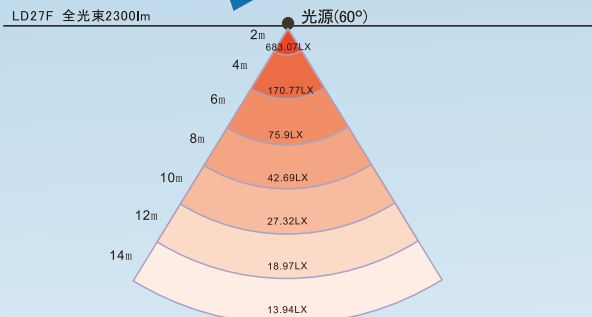

60°中角

照射角度

IP67

生活防水

DC12V/24V対応
家庭用電圧で使用しないで下さい。

基本情報

- 品番：LD27F
- 商品名：LED 作業灯
- 製造元：株式会社グッド・グッズ
- ブランド：GOODGOODS
- 発売日：平成25年6月
- メーカー希望小売価格：3,000円(税抜)
- 光色：昼光色
- 全光束：2300lm
- 消費電力：27W
- 入力電圧：DC12V/24V
- ロット数/重量：20 / 約13.2kg
- ロットサイズ：W360*H335*D260 mm
- JAN (GS1) コード：4571461860213

サイズ & 仕様

照度図面

使用例

注意

警告 DC12V/24V兼用です。
100Vの家庭電圧に繋げないでください。

■仕様	
品番	LD27F
消費電力	27W
入力電圧	DC12V/24V
全光束	2300lm
ランプ効率	85.2lm/W
発光色	昼光色 (6000K)
光源数	LEDチップ×9個
演色性	> Ra80
照射角度	60° (中角)
使用温度	約-20℃~45℃
防水等級	IP67
コードの長さ	約45cm
サイズ	W112*H155*D55 mm
パッケージのサイズ	W124*H160*D70 mm
重量	0.5kg(本体)
材質	ジュラルミン+アクリル樹脂
セット内容	投光器本体、取付金具、保証書、取扱説明書