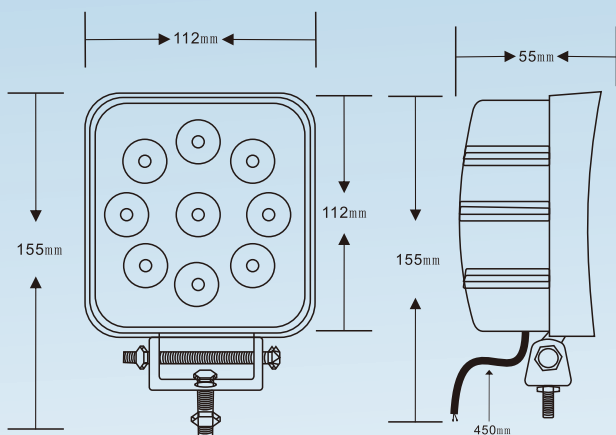

60°中角

照射角度

IP67

生活防水

DC12V/24V対応
家庭用電圧で使用しないで下さい。

基本情報

- 品番：LD27F
- 商品名：LED 作業灯
- 製造元：株式会社グッド・グッズ
- ブランド：GOODGOODS
- 発売日：平成25年6月
- メーカー希望小売価格：3,000円(税抜)
- 光色：昼光色
- 全光束：2300lm
- 消費電力：27W
- 入力電圧：DC12V/24V
- ロット数/重量：20 / 約13.2kg
- ロットサイズ：W360*H335*D260 mm
- JAN (GS1) コード：4571461860213

サイズ & 仕様

照度図面

使用例

注意

警告 DC12V/24V兼用です。
100Vの家庭電圧に繋げないでください。

■仕様	
品番	LD27F
消費電力	27W
入力電圧	DC12V/24V
全光束	2300lm
ランプ効率	85.2lm/W
発光色	昼光色 (6000K)
光源数	LEDチップ×9個
演色性	> Ra80
照射角度	60° (中角)
使用温度	約-20℃~45℃
防水等級	IP67
コードの長さ	約45cm
サイズ	W112*H155*D55 mm
パッケージのサイズ	W124*H160*D70 mm
重量	0.5kg(本体)
材質	ジュラルミン+アクリル樹脂
セット内容	投光器本体、取付金具、保証書、取扱説明書