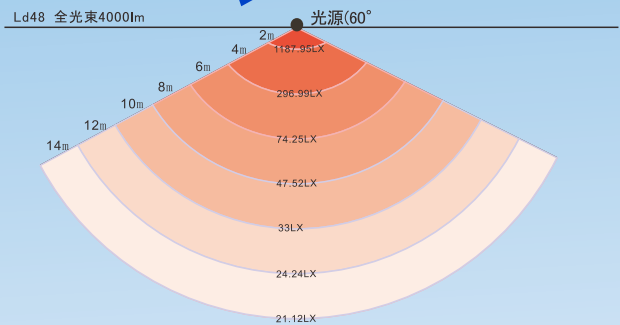

全光束

60°中角

照射角度

IP67

生活防水

基本情報

- 品番：LD48
- 商品名：LED 作業灯
- 製造元：株式会社 グッド・グッズ
- ブランド：GOODGOODS
- 発売日：平成25年9月
- メーカー希望小売価格：8,400円(税抜)
- 光色：昼光色
- 全光束：4000lm
- 消費電力：48W
- 入力電圧：10-48V
- ロット数/重量：10 / 約8.6kg
- ロットサイズ：W360*H340*D140 mm
- JAN (GS1) コード：4571461860282

サイズ & 仕様

照度図面

使用例

注意

警告 10-48V対応
110Vの家庭電圧に繋げないでください。

家庭電源対応不可
注意

仕様	
品番	LD48
消費電力	48W
入力電圧	10 - 48V
全光束	4000lm
ランプ効率	85.2lm/W
発光色	昼光色 (6000K)
光源数	LEDチップ×16個
演色性	>Ra80
照射角度	60° (中角)
使用温度	約-20℃~45℃
防水等級	IP67
コード全長	約50cm
サイズ	W107*H162*D65 mm
重量	0.76kg(本体)
材質	ジュラルミン+アクリル樹脂
セット内容	投光器本体、取付金具、保証書、取扱説明書