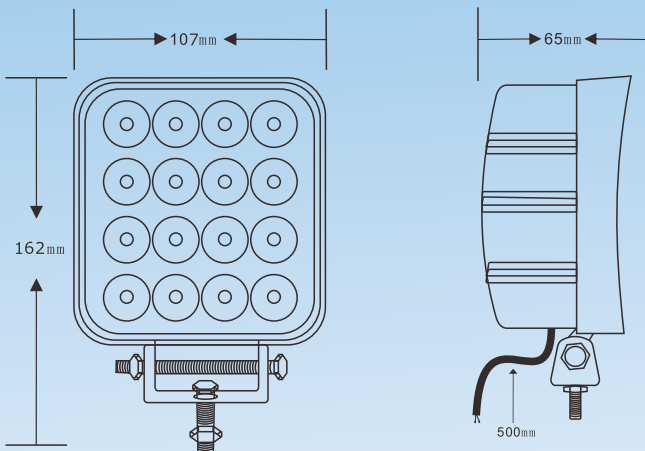

全光束

60°中角

照射角度

IP67

生活防水

基本情報

- 品番：LD48
- 商品名：LED 作業灯
- 製造元：株式会社 グッド・グッズ
- ブランド：GOODGOODS
- 発売日：平成25年9月
- メーカー希望小売価格：8,400円(税抜)
- 光色：昼光色
- 全光束：4000lm
- 消費電力：48W
- 入力電圧：10-48V
- ロット数/重量：10 / 約8.6kg
- ロットサイズ：W360*H340*D140 mm
- JAN (GS1) コード：4571461860282

サイズ & 仕様

照度図面

使用例

注意

警告 10-48V対応
110Vの家庭電圧に繋げないでください。

家庭電源対応不可
注意

仕様	
品番	LD48
消費電力	48W
入力電圧	10 - 48V
全光束	4000lm
ランプ効率	85.2lm/W
発光色	昼光色 (6000K)
光源数	LEDチップ×16個
演色性	>Ra80
照射角度	60° (中角)
使用温度	約-20℃~45℃
防水等級	IP67
コード全長	約50cm
サイズ	W107*H162*D65 mm
重量	0.76kg(本体)
材質	ジュラルミン+アクリル樹脂
セット内容	投光器本体、取付金具、保証書、取扱説明書