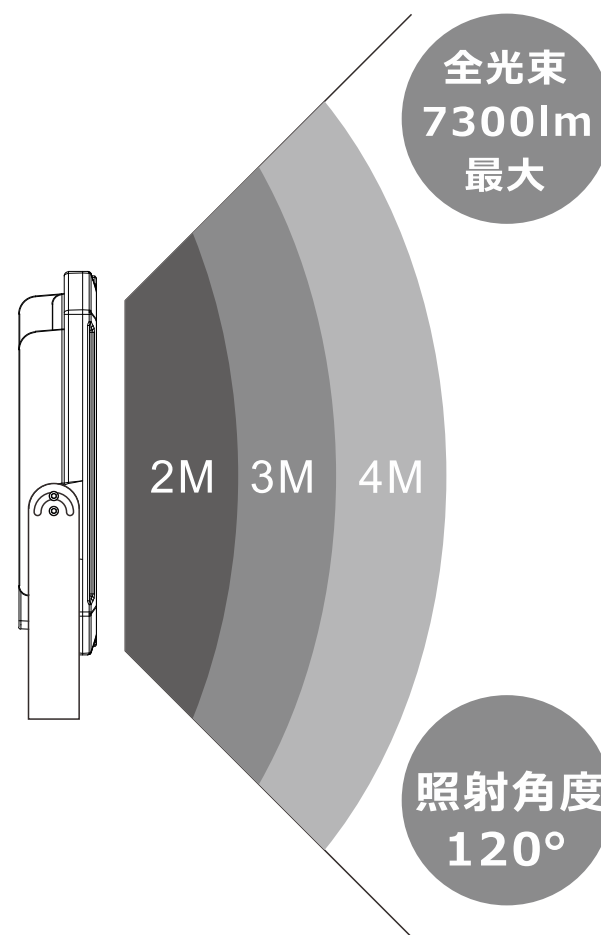

LED超薄型投光器

LD50W-ZB

LD50W-DQ

距離	中心照度
2m	580.92LUX
3m	258.18LUX
4m	145.23LUX
5m	92.95LUX

記号	名称			型式		
図名		図番		尺度	用紙	A4
設計		製図	承認	GOODGOODS [®] 昭輝照明 SYOKI [®] 株式会社 グッド・グッツ 株式会社 昭輝照明 LED照明の開発・製造・販売 ☎ 072-447-8536 昌 072-447-8537 www.goodgoods.co.jp www.goodtoku.com		