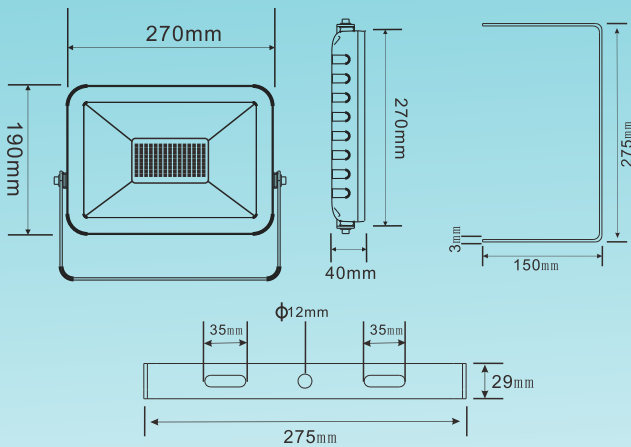

120°広角

照射角度

IP65

生活防水

95%以上の透光率を誇る強化ガラスを採用!!
耐圧防爆性能に優れ硬度も高く傷つきにくい!
更に、万が一の時も飛散しにくい!

基本情報

- 品番: LDT-5F
- 商品名: LED 投光器
- 製造元: 株式会社 グッド・グッズ
- ブランド: GOODGOODS
- 発売日: 平成28年6月
- メーカー希望小売価格: 8,500円(税抜)
- 光色: 昼光色
- 全光束: 6000lm
- 消費電力: 50W
- 入力電圧: AC85V~265V
- ロット数/重量: 5 / 約10.8kg
- ロットサイズ: W310*H255*D275 mm
- JANコード: 4571461861111

サイズ & 仕様

仕様

品番	LDT-5E
消費電力	50W
入力電圧	AC85V~265V
周波数	50/60Hz兼用
全光束	6000lm(光源の値に準ずる)
ランプ効率	120lm/W
発光色	昼光色 (6000K)
光源数	LEDチップ×100個
演色性	>Ra80
照射角度	120° (広角)
ステア調整角度	360°
使用温度	約-20℃~45℃
防水等級	IP65 (生活防水)
コード全長約	2m(アース線あり)
本体のサイズ	約W270*H190*D40 mm
パッケージのサイズ	W305*H265*D50 mm
重量	約1.9kg(本体)
材質	アルミニウム合金 + 強化ガラス
セット内容	投光器本体、プラグ (別途付属)、保証書、取扱説明書