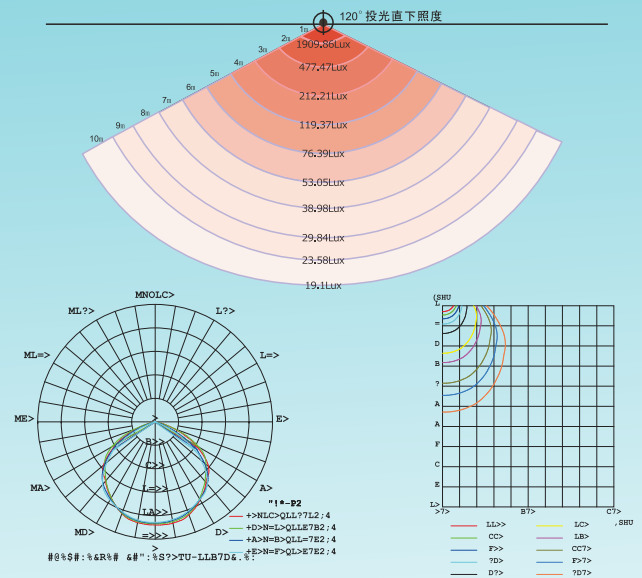

120°広角

照射角度

IP65

生活防水

95%以上の透光率を誇る強化ガラスを採用!!
耐圧防爆性能に優れ硬度も高く傷つきにくい!
更に、万が一の時も飛散しにくい!

基本情報

- 品番: LDT-5F
- 商品名: LED 投光器
- 製造元: 株式会社 グッド・グッズ
- ブランド: GOODGOODS
- 発売日: 平成28年6月
- メーカー希望小売価格: 8,500円(税抜)
- 光色: 昼光色
- 全光束: 6000lm
- 消費電力: 50W
- 入力電圧: AC85V~265V
- ロット数/重量: 5 / 約10.8kg
- ロットサイズ: W310*H255*D275 mm
- JANコード: 4571461861111

サイズ & 仕様

仕様

品番	LDT-5E
消費電力	50W
入力電圧	AC85V~265V
周波数	50/60Hz兼用
全光束	6000lm(光源の値に準ずる)
ランプ効率	120lm/W
発光色	昼光色 (6000K)
光源数	LEDチップ×100個
演色性	>Ra80
照射角度	120° (広角)
ステア調整角度	360°
使用温度	約-20℃~45℃
防水等級	IP65 (生活防水)
コード全長約	2m(アース線あり)
本体のサイズ	約W270*H190*D40 mm
パッケージのサイズ	W305*H265*D50 mm
重量	約1.9kg(本体)
材質	アルミニウム合金 + 強化ガラス
セット内容	投光器本体、プラグ (別途付属)、保証書、取扱説明書

照度 & 配光曲線図面

使用例

※製品改良のため、仕様などを予告なく変更することがあります。