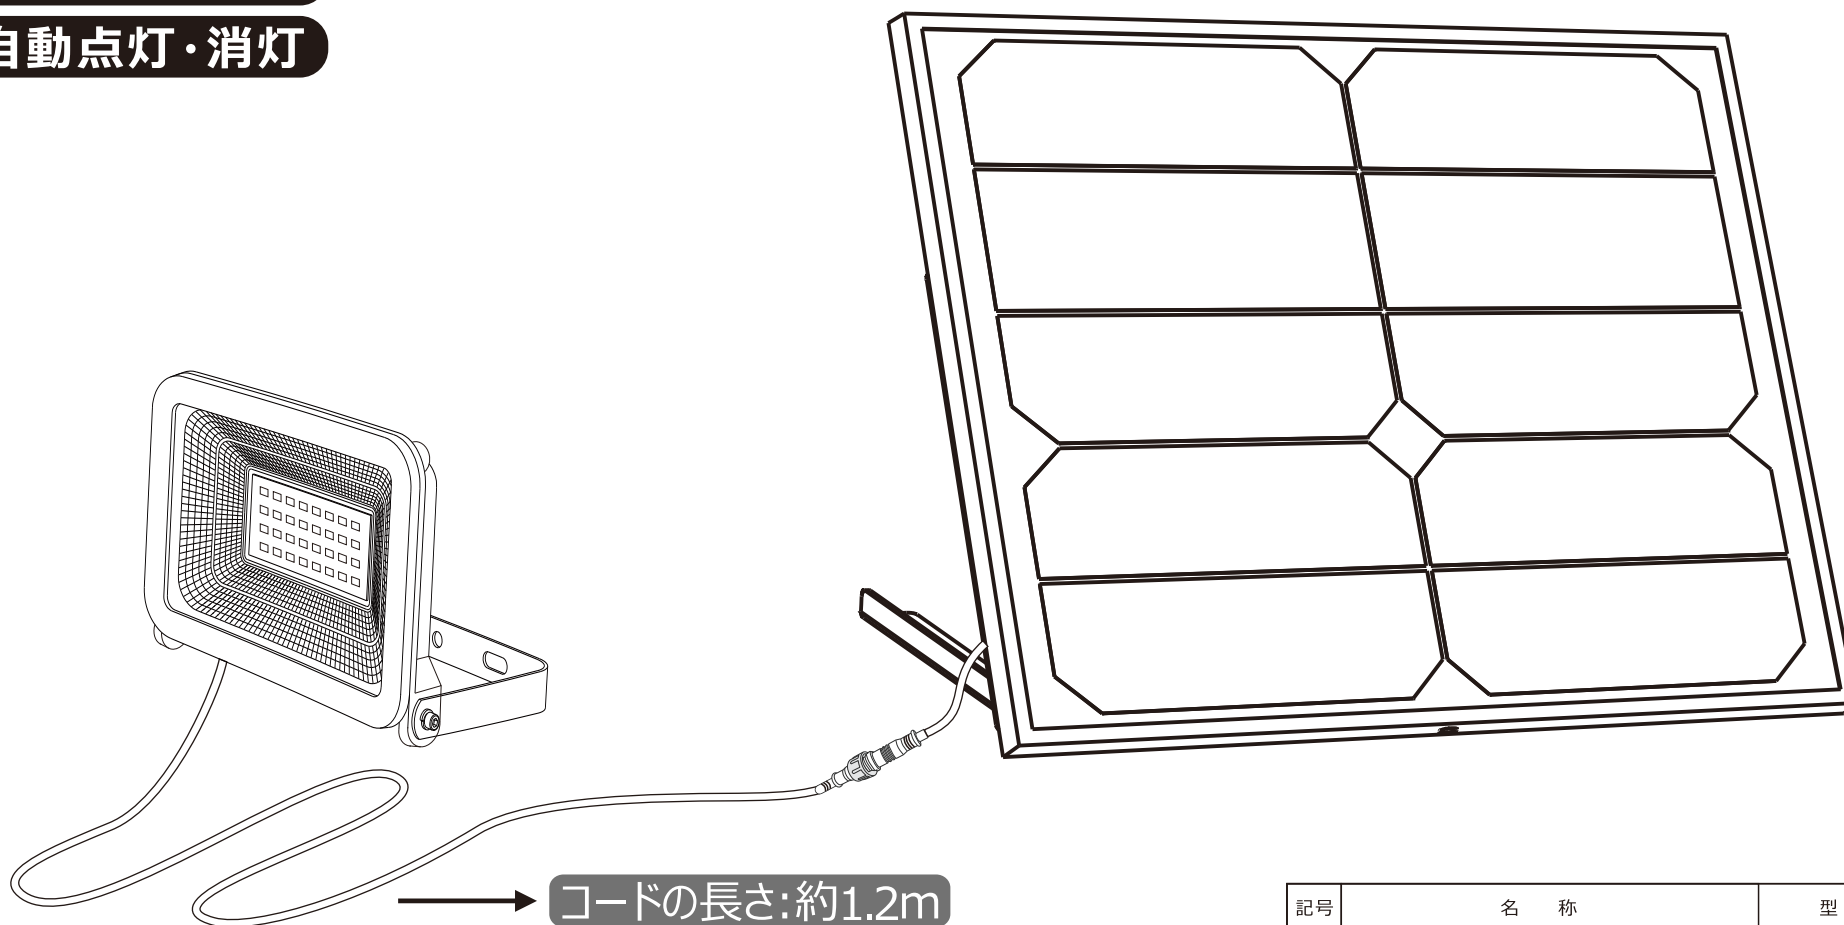

【実用新案登録】ソーラーライト TYH-15WT

太陽光発電で商用電源不要

電池交換可

自動点灯・消灯

記号	名称			型式			
図名		図番		尺度	1:1	用紙	A4
設計		製図		承認		株式会社 グッド・グッズ 昭曜照明 LED照明の開発・製造・販売 ☎ 072-431-2218 ☎ 072-431-2219 www.goodgoods.co.jp www.goodtoku.com