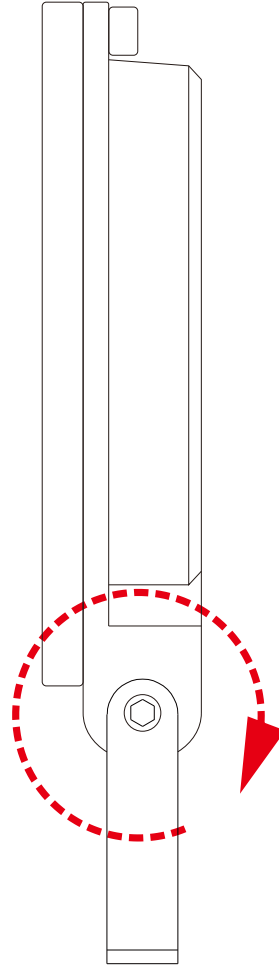

スタンド搭載 300°角度調整可

記号	名 称			型 式		
図名			図番	尺度	1:1	用紙 A4
設計	製図	承認	株式会社 グッド・グッズ 昭曜照明 LED照明の開発・製造・販売 ☎ 072-431-2218 ☎ 072-431-2219 www.goodgoods.co.jp www.goodtoku.com