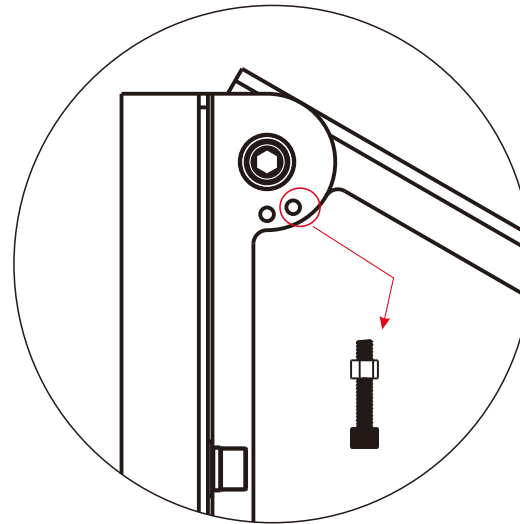

サブネジで各角度に固定できる。