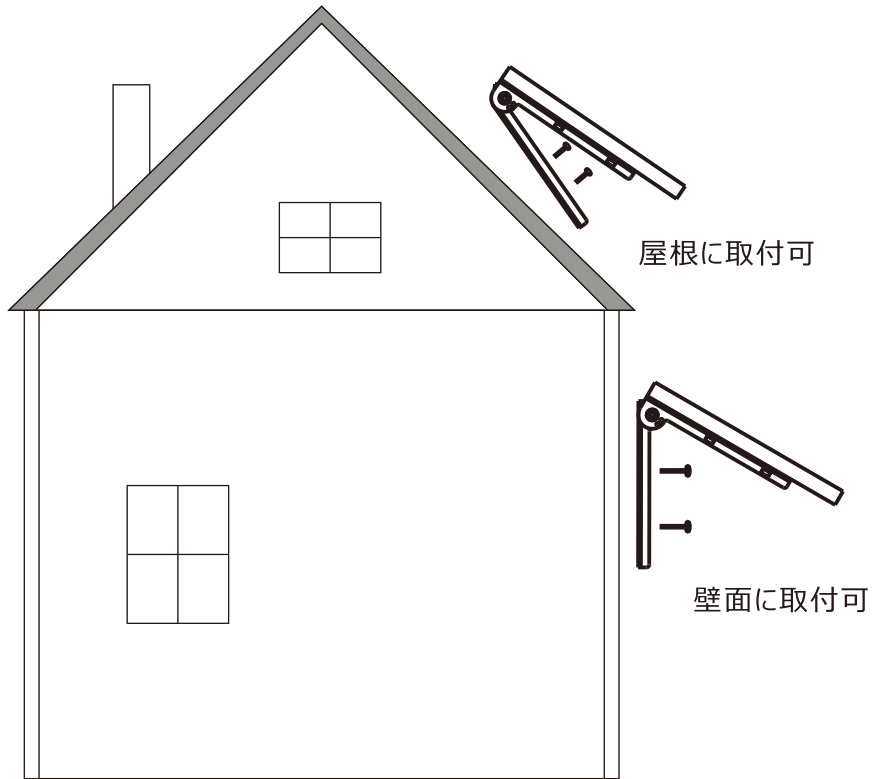

ソーラー発電システムの取付事例

記号	名称			型式		
図名		図番		尺度	1:1	用紙 A4
設計		製図		承認		
				  LED照明の開発・製造・販売 会 072-431-2218 番 072-431-2219 www.goodgoods.co.jp www.goodtoku.com