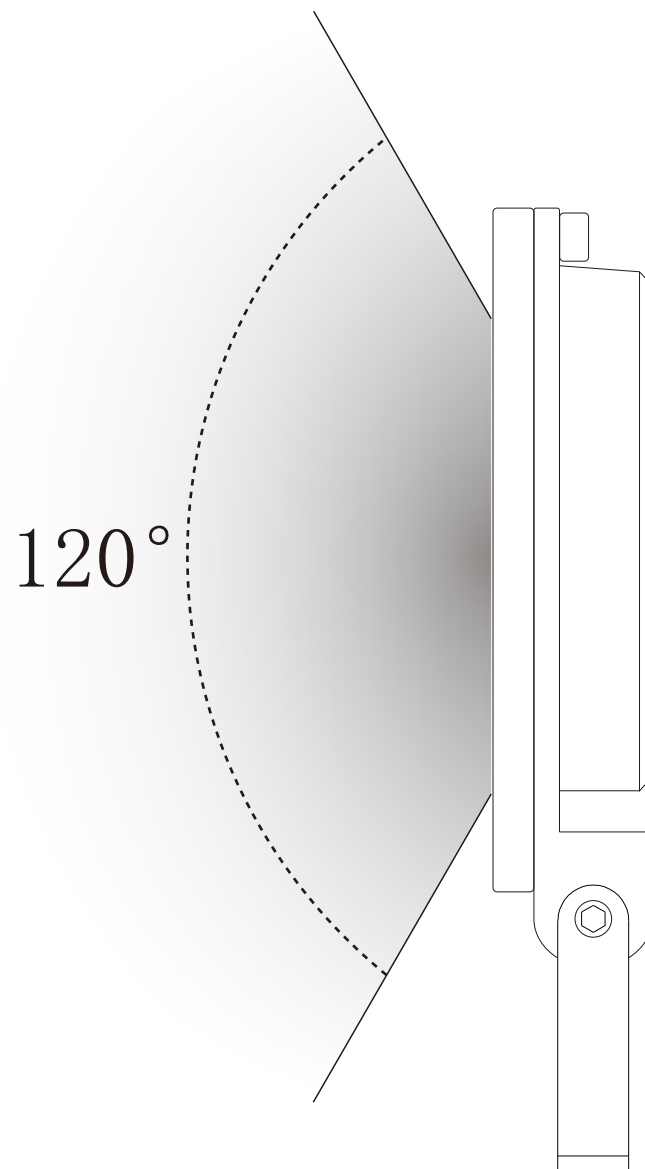

120°配光 広域照射

記号	名称			型式		
図名			図番	尺度	1:1	用紙 A4
設計		製図		承認		
				株式会社 グッド・グッズ 昭曜照明 LED照明の開発・製造・販売 ☎ 072-431-2218 ☎ 072-431-2219 www.goodgoods.co.jp www.goodtoku.com