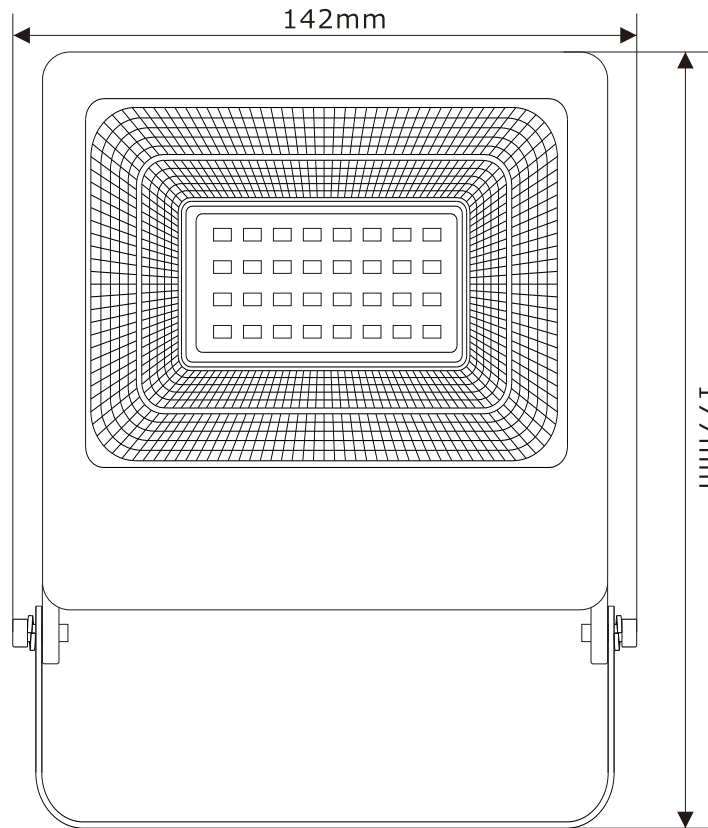

# 寸法図面①(LEDライト)

記号	名称			型式		
図名		図番		尺度	1:1	用紙 A4
設計	製図	承認		  LED照明の開発・製造・販売 会 072-431-2218 番 072-431-2219 www.goodgoods.co.jp www.goodtoku.com		