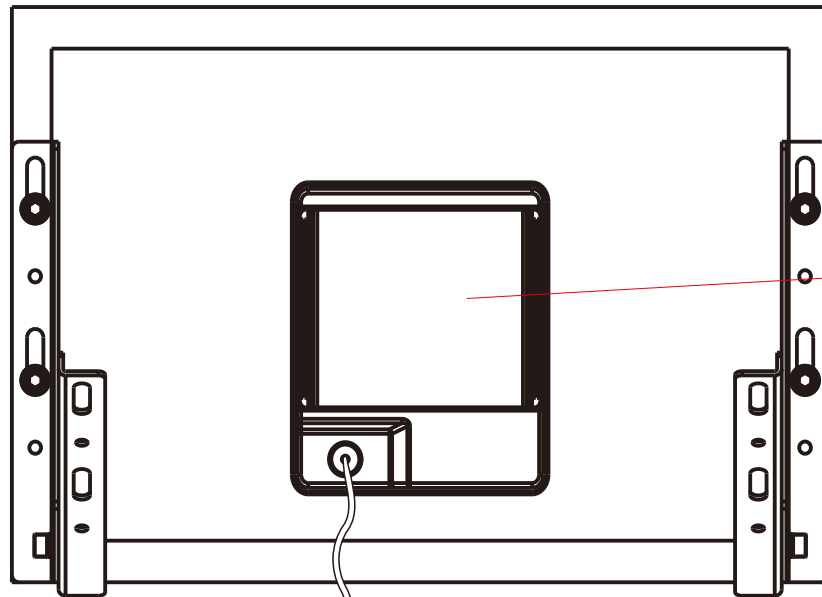

電源コード: 30cm
ジャック規格: 外径5.5*内径2.1mm