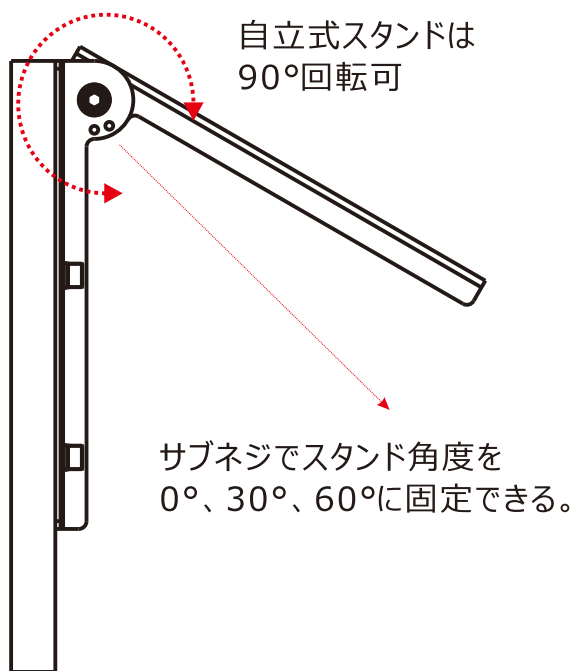

寸法図面③(ソーラーパネルの自立式スタンド)

記号	名称			型式		
図名		図番		尺度	1:1	用紙 A4
設計	製図	承認		 LED照明の開発・製造・販売 会 072-431-2218 番 072-431-2219 www.goodgoods.co.jp www.goodtoku.com