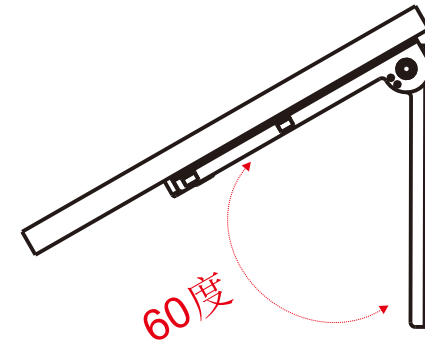

サブネジで各角度に固定できる。