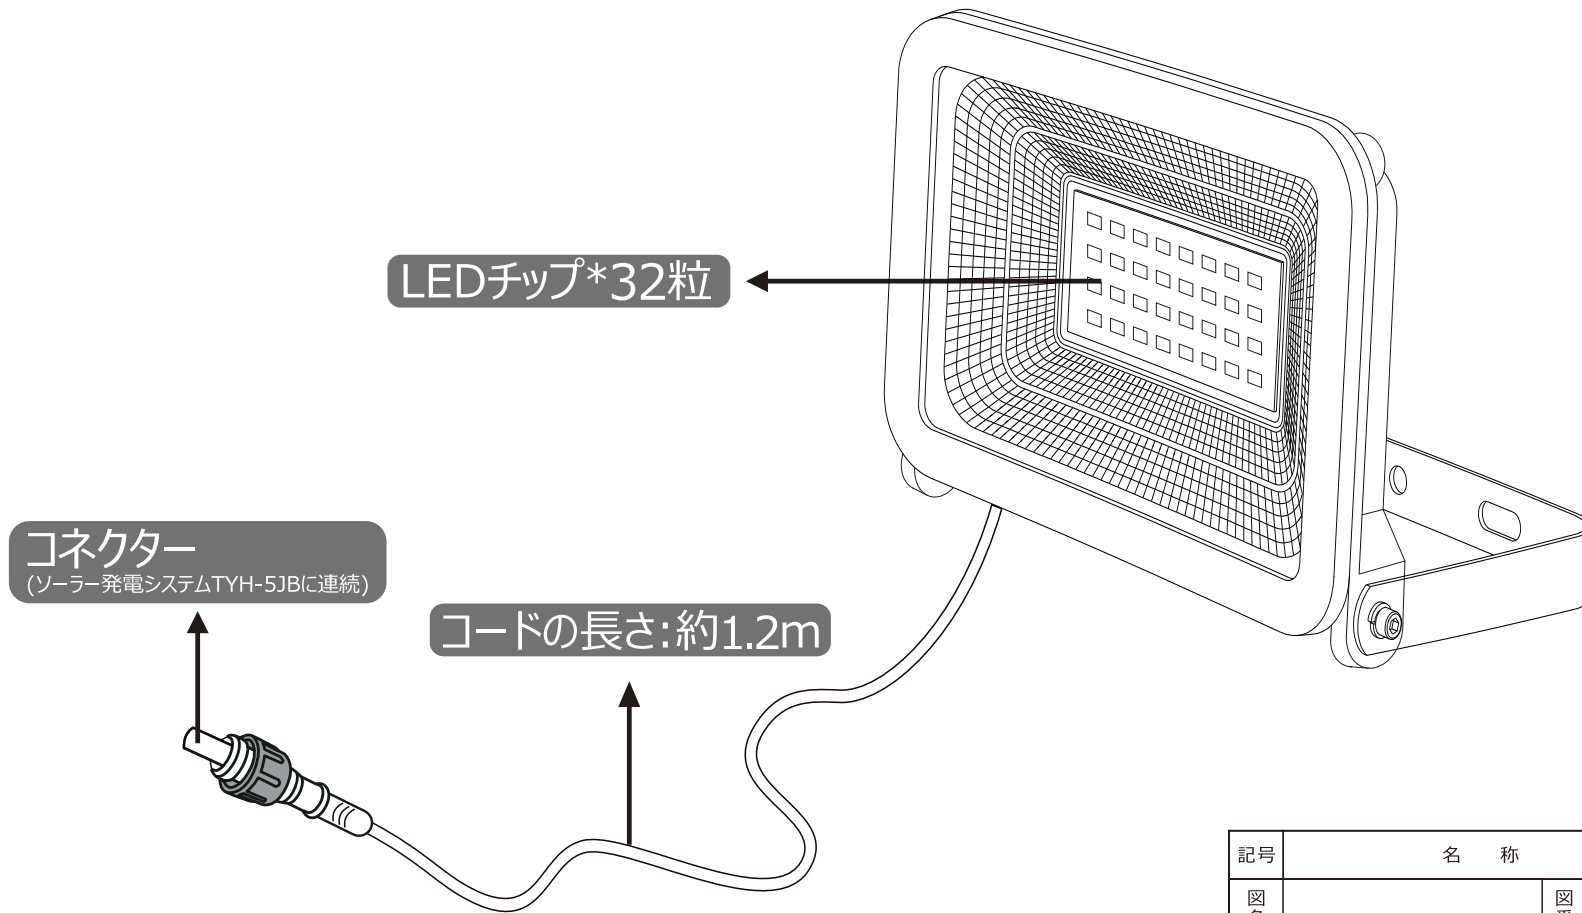

ソーラーライトTYH-15WT LEDライト

15W 全光束750lm IP65防塵・防水

記号	名 称			型 式		
図名		図番	尺 度	1 : 1	用 紙	A4
設計	製 図	承 認	 LED照明の開発・製造・販売 昼 072-431-2218 夜 072-431-2219 www.goodgoods.co.jp www.goodtoku.com