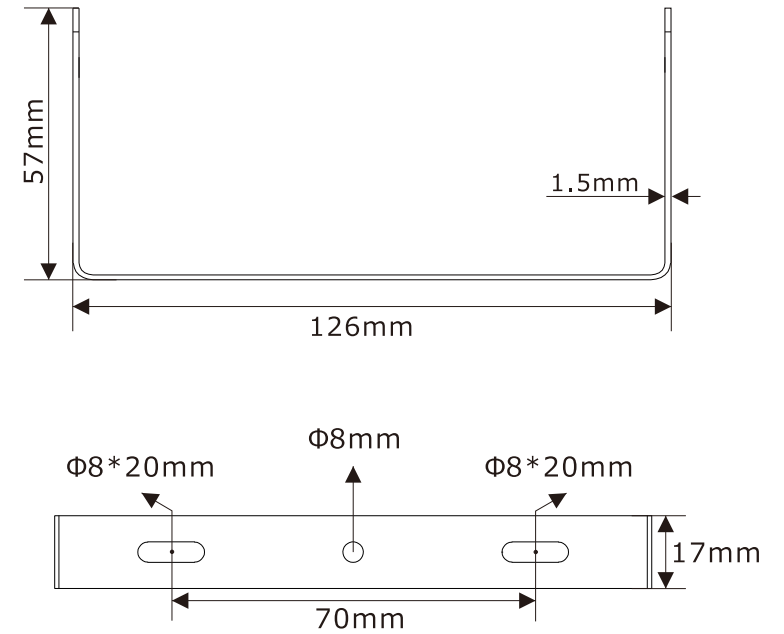

# 寸法図面①(LEDライト)

記号	名称			型式		
図名		図番		尺度	1:1	用紙 A4
設計	製図	承認		  LED照明の開発・製造・販売 会 072-431-2218 番 072-431-2219 www.goodgoods.co.jp www.goodtoku.com		