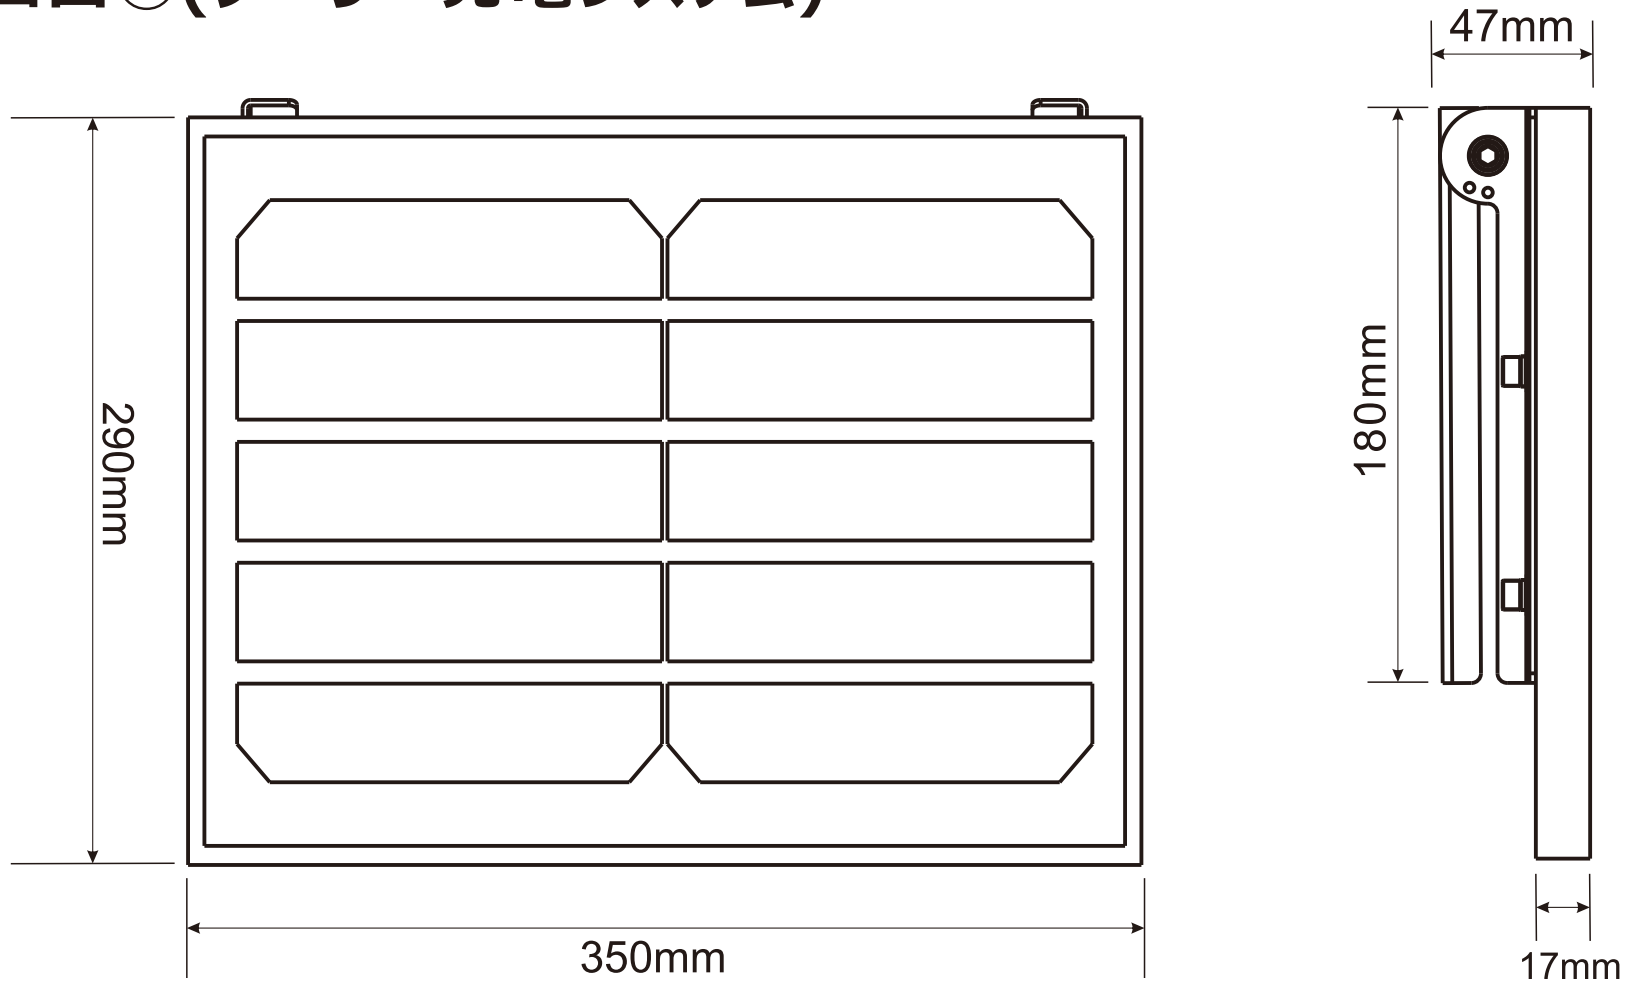

寸法図面②(ソーラー発電システム)

記号	名称			型式		
図名	図番		尺度	1:1	用紙	A4
設計	製図	承認	 LED照明の開発・製造・販売 電話 072-431-2218 072-431-2219 www.goodgoods.co.jp www.goodtoku.com