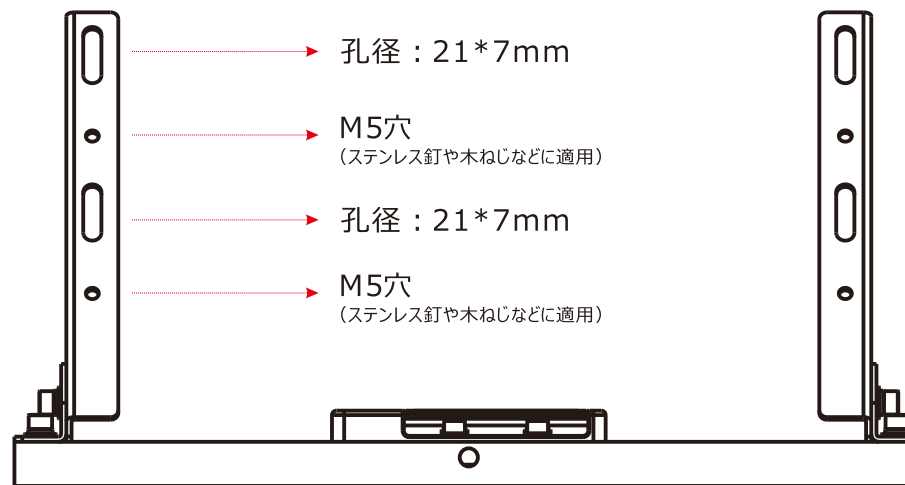

寸法図面③(ソーラーパネルの自立式スタンド)

記号	名称			型式		
図名		図番		尺度	1:1	用紙 A4
設計	製図	承認		 LED照明の開発・製造・販売 会 072-431-2218 番 072-431-2219 www.goodgoods.co.jp www.goodtoku.com