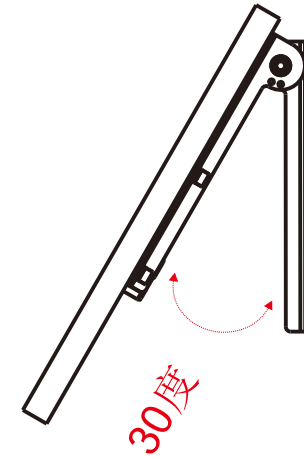

サブネジで各角度に固定できる。