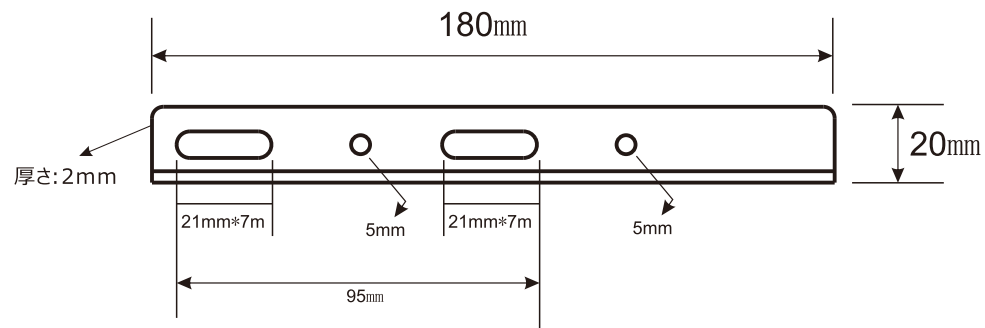

寸法図面③(ソーラーパネルの自立式スタンド)

記号	名称			型式		
図名		図番		尺度	1:1	用紙 A4
設計	製図	承認		 LED照明の開発・製造・販売 会 072-431-2218 番 072-431-2219 www.goodgoods.co.jp www.goodtoku.com