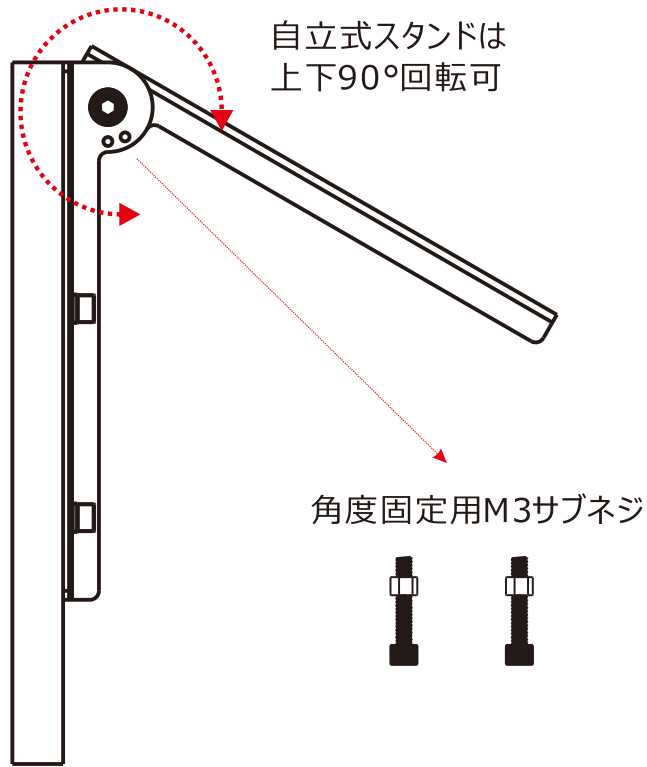

# 0°・30°・60° 取付角度調整可

サブネジで各角度に固定できる。

記号	名称			型式		
図名		図番		尺度	1:1	用紙 A4
設計	製図	承認		  LED照明の開発・製造・販売 電話 072-431-2218 072-431-2219 www.goodgoods.co.jp www.goodtoku.com		