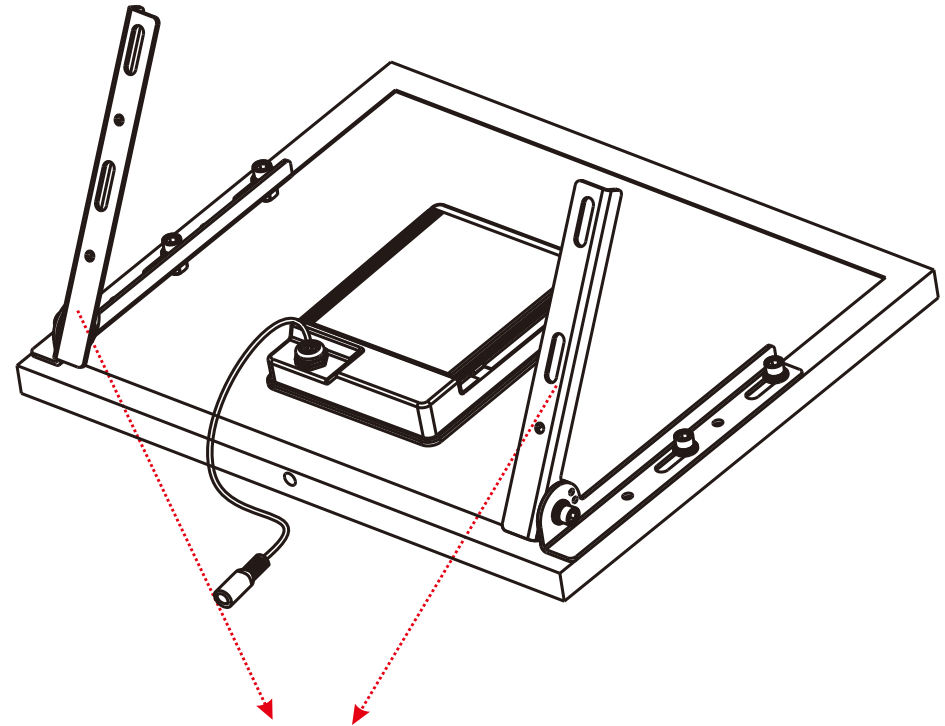

自立式スタンドを搭載

記号	名称			型式		
図名		図番		尺度	1:1	用紙 A4
設計		製図		承認		
				  LED照明の開発・製造・販売 ☎ 072-431-2218 ☎ 072-431-2219 www.goodgoods.co.jp www.goodtoku.com