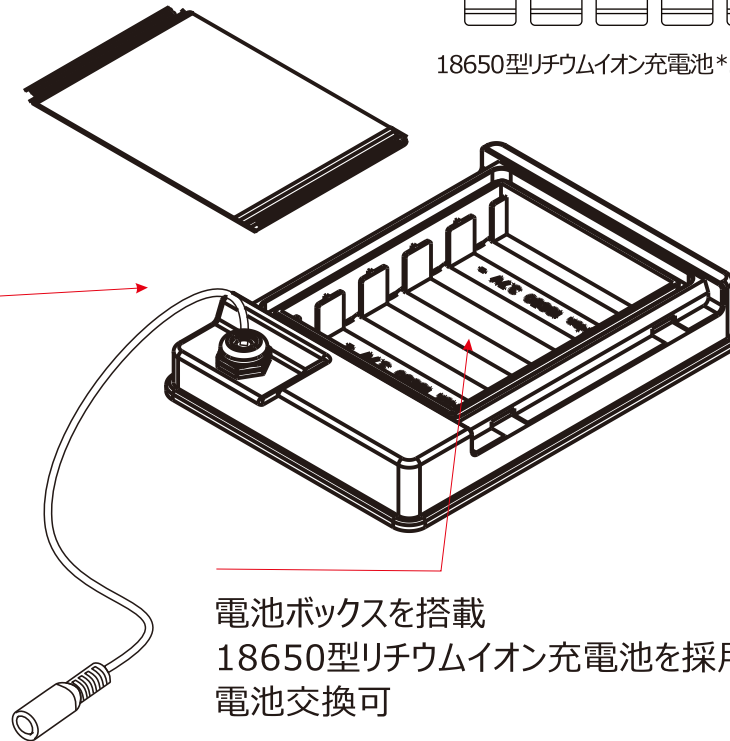

# ソーラー発電システム 自立式スタンド搭載

単結晶ソーラーパネル: 5V 15W  
充電時間:約6~8時間(天候に左右される。)

自立式スタンドを搭載

記号	名称			型式		
図名		図番		尺度	1:1	用紙 A4
設計		製図		承認		
				  LED照明の開発・製造・販売 ☎ 072-431-2218  ☎ 072-431-2219 www.goodgoods.co.jp www.goodtoku.com		

# ソーラー発電システム

大容量18650型充電電池\*5本搭載 簡単に取替可能

18650型リチウムイオン充電電池\*5本付属

電源コード: 30cm  
ジャック規格: 外径5.5\*内径2.1mm

電池ボックスを搭載  
18650型リチウムイオン充電電池を採用  
電池交換可

記号	名称			型式		
図名		図番		尺度	1:1	用紙 A4
設計		製図		承認		
				  LED照明の開発・製造・販売 ☎ 072-431-2218 ☎ 072-431-2219 www.goodgoods.co.jp www.goodtoku.com		