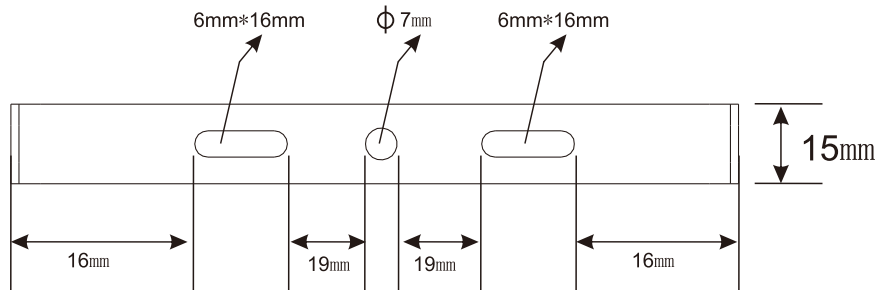

記号	名称			型式		
図名		図番		尺度	1:1	用紙 A4
設計	製図	承認		  LED照明の開発・製造・販売 ☎ 072-431-2218 ☎ 072-431-2219 www.goodgoods.co.jp www.goodtoku.com		

超薄い

記号	名称			型式		
図名		図番		尺度	1 : 1	用紙 A4
設計	製図	承認		  LED照明の開発・製造・販売 会 072-431-2218 番 072-431-2219 www.goodgoods.co.jp www.goodtoku.com		

水box

記号	名称			型式		
図名		図番		尺度	1:1	用紙 A4
設計	製図	承認		  LED照明の開発・製造・販売 電話 072-431-2218 072-431-2219 www.goodgoods.co.jp www.goodtoku.com		

記号	名称			型式			
図名			図番	尺度	1:1	用紙	A4
設計		製図		承認		昭曜照明 LED照明の開発・製造・販売 ☎ 072-431-2218 ☎ 072-431-2219 www.goodgoods.co.jp www.goodtoku.com	