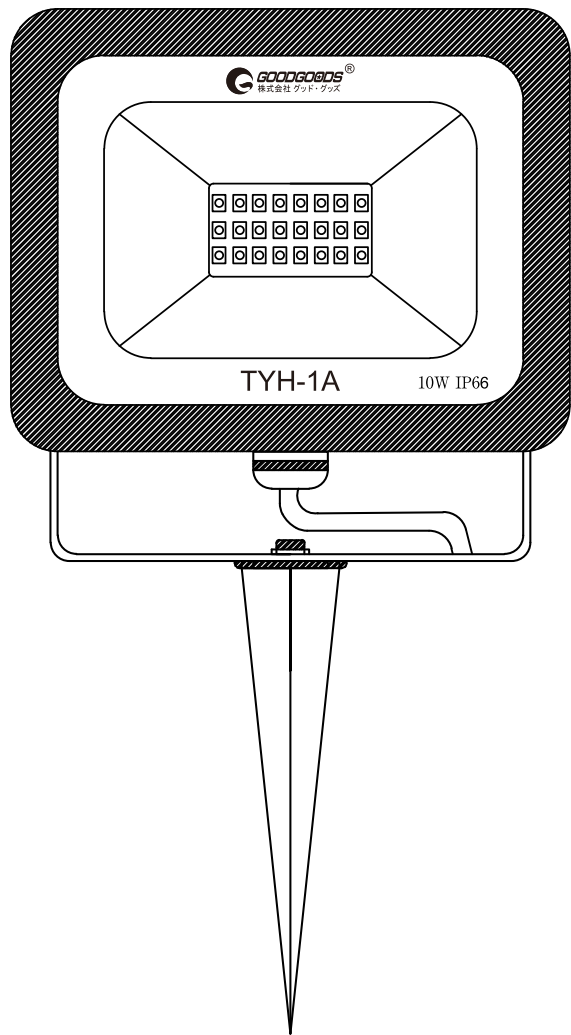

記号	名称			型式		
図名		図番		尺度	1:1	用紙 A4
設計	製図	承認		  LED照明の開発・製造・販売 ☎ 072-431-2218 ☎ 072-431-2219 www.goodgoods.co.jp www.goodtoku.com		

超薄い

記号	名称			型式		
図名		図番		尺度	1 : 1	用紙 A4
設計	製図	承認		  LED照明の開発・製造・販売 会 072-431-2218 番 072-431-2219 www.goodgoods.co.jp www.goodtoku.com		

水box

記号	名称			型式		
図名		図番		尺度	1:1	用紙 A4
設計	製図	承認		  LED照明の開発・製造・販売 電話 072-431-2218 072-431-2219 www.goodgoods.co.jp www.goodtoku.com		

記号	名称			型式			
図名			図番	尺度	1:1	用紙	A4
設計		製図		承認		昭曜照明 LED照明の開発・製造・販売 ☎ 072-431-2218 ☎ 072-431-2219 www.goodgoods.co.jp www.goodtoku.com	