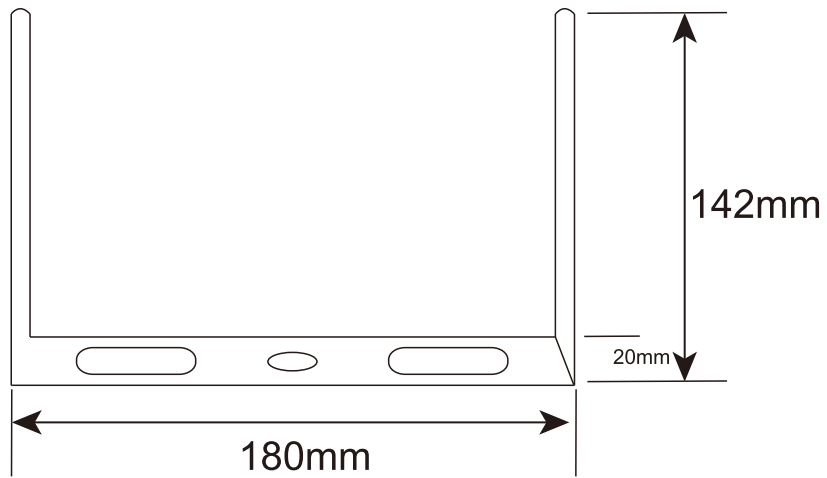

記号	名称			型式		
図名		図番		尺度	1:1	用紙 A4
設計	製図	承認		  LED照明の開発・製造・販売 ☎ 072-431-2218 ☎ 072-431-2219 www.goodgoods.co.jp www.goodtoku.com		

超薄い

記号	名称			型式		
図名		図番		尺度	1 : 1	用紙 A4
設計	製図	承認		  LED照明の開発・製造・販売 会 072-431-2218 番 072-431-2219 www.goodgoods.co.jp www.goodtoku.com		

水box

記号	名称			型式		
図名		図番		尺度	1:1	用紙 A4
設計	製図	承認		  LED照明の開発・製造・販売 電話 072-431-2218 072-431-2219 www.goodgoods.co.jp www.goodtoku.com		

記号	名称			型式			
図名			図番	尺度	1:1	用紙	A4
設計		製図		承認		昭曜照明 LED照明の開発・製造・販売 ☎ 072-431-2218 ☎ 072-431-2219 www.goodgoods.co.jp www.goodtoku.com	