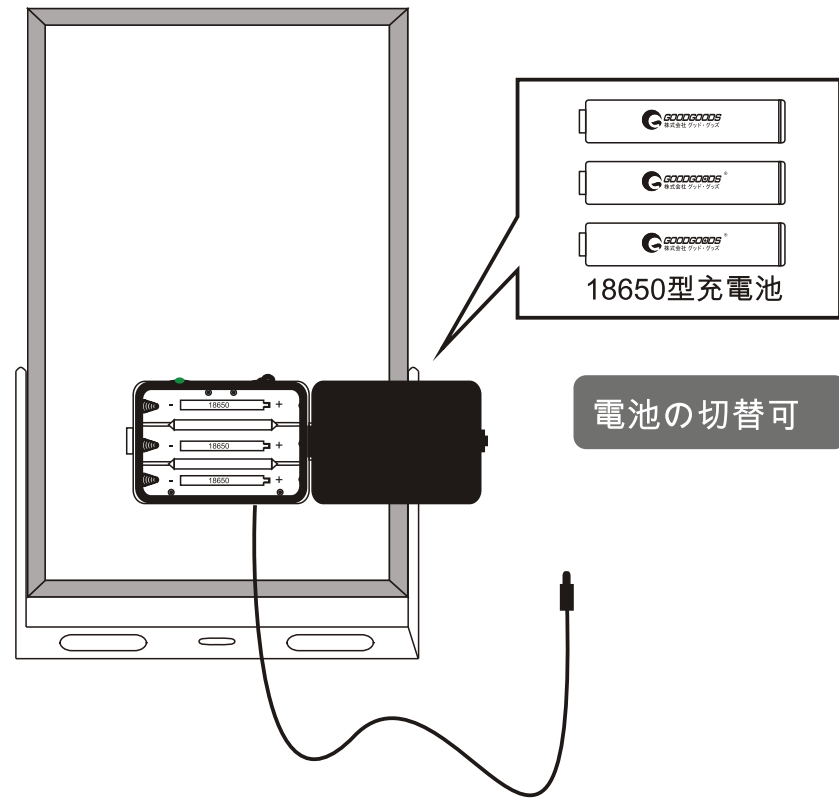

記号	名称			型式		
図名		図番		尺度	1:1	用紙 A4
設計	製図	承認		  LED照明の開発・製造・販売 ☎ 072-431-2218 ☎ 072-431-2219 www.goodgoods.co.jp www.goodtoku.com		

超薄い

記号	名称			型式		
図名		図番		尺度	1 : 1	用紙 A4
設計	製図	承認		  LED照明の開発・製造・販売 会 072-431-2218 番 072-431-2219 www.goodgoods.co.jp www.goodtoku.com		

水box

記号	名称			型式		
図名		図番		尺度	1:1	用紙 A4
設計	製図	承認		  LED照明の開発・製造・販売 電話 072-431-2218 072-431-2219 www.goodgoods.co.jp www.goodtoku.com		

記号	名称			型式			
図名			図番	尺度	1:1	用紙	A4
設計		製図		承認		昭曜照明 LED照明の開発・製造・販売 ☎ 072-431-2218 ☎ 072-431-2219 www.goodgoods.co.jp www.goodtoku.com	