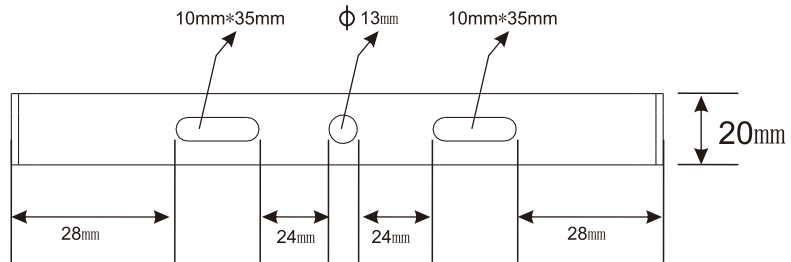

記号	名称			型式		
図名		図番		尺度	1:1	用紙 A4
設計	製図	承認		  LED照明の開発・製造・販売 ☎ 072-431-2218 ☎ 072-431-2219 www.goodgoods.co.jp www.goodtoku.com		

超薄い

記号	名称			型式		
図名		図番		尺度	1 : 1	用紙 A4
設計	製図	承認		  LED照明の開発・製造・販売 会 072-431-2218 番 072-431-2219 www.goodgoods.co.jp www.goodtoku.com		

水box

記号	名称			型式		
図名		図番		尺度	1:1	用紙 A4
設計	製図	承認		  LED照明の開発・製造・販売 電話 072-431-2218 072-431-2219 www.goodgoods.co.jp www.goodtoku.com		

記号	名称			型式			
図名			図番	尺度	1:1	用紙	A4
設計		製図		承認		昭曜照明 LED照明の開発・製造・販売 ☎ 072-431-2218 ☎ 072-431-2219 www.goodgoods.co.jp www.goodtoku.com	