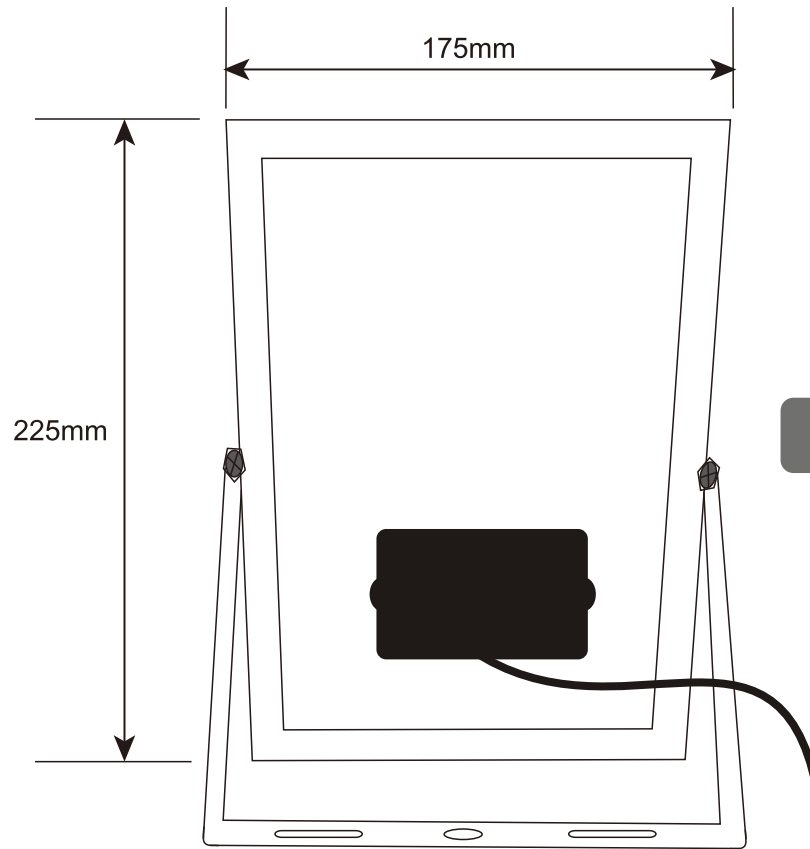

記号	名称			型式		
図名		図番		尺度	1:1	用紙 A4
設計	製図	承認		  LED照明の開発・製造・販売 ☎ 072-431-2218 ☎ 072-431-2219 www.goodgoods.co.jp www.goodtoku.com		

超薄い

記号	名称			型式		
図名		図番		尺度	1 : 1	用紙 A4
設計	製図	承認		  LED照明の開発・製造・販売 会 072-431-2218 番 072-431-2219 www.goodgoods.co.jp www.goodtoku.com		

水box

記号	名称			型式		
図名		図番		尺度	1:1	用紙 A4
設計	製図	承認		  LED照明の開発・製造・販売 電話 072-431-2218 072-431-2219 www.goodgoods.co.jp www.goodtoku.com		

記号	名称			型式			
図名			図番	尺度	1:1	用紙	A4
設計		製図		承認		昭曜照明 LED照明の開発・製造・販売 ☎ 072-431-2218 ☎ 072-431-2219 www.goodgoods.co.jp www.goodtoku.com	

記号	名 称			型 式		
図名		図番		尺度	1 : 1	用紙 A4
設計		製図		承認		
				  LED照明の開発・製造・販売 ☎ 072-431-2218 ☎ 072-431-2219 www.goodgoods.co.jp www.goodtoku.com		