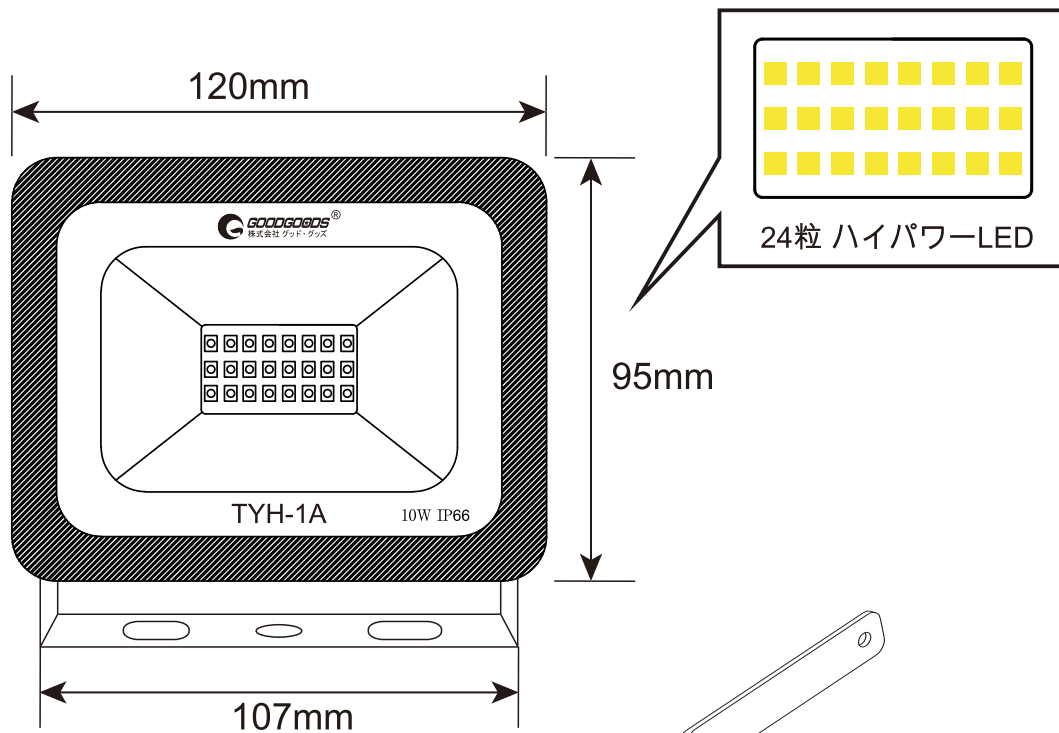

記号	名称			型式		
図名		図番		尺度	1:1	用紙 A4
設計	製図	承認		  LED照明の開発・製造・販売 ☎ 072-431-2218 ☎ 072-431-2219 www.goodgoods.co.jp www.goodtoku.com		

超薄い

記号	名称			型式		
図名		図番		尺度	1 : 1	用紙 A4
設計	製図	承認		  LED照明の開発・製造・販売 会 072-431-2218 番 072-431-2219 www.goodgoods.co.jp www.goodtoku.com		

水box

記号	名称			型式		
図名		図番		尺度	1:1	用紙 A4
設計	製図	承認		  LED照明の開発・製造・販売 電話 072-431-2218 072-431-2219 www.goodgoods.co.jp www.goodtoku.com		

記号	名称			型式			
図名			図番	尺度	1:1	用紙	A4
設計		製図		承認		昭曜照明 LED照明の開発・製造・販売 ☎ 072-431-2218 ☎ 072-431-2219 www.goodgoods.co.jp www.goodtoku.com	

記号	名 称			型 式		
図名		図番		尺度	1 : 1	用紙 A4
設計		製図		承認		
				  LED照明の開発・製造・販売 ☎ 072-431-2218 ☎ 072-431-2219 www.goodgoods.co.jp www.goodtoku.com		