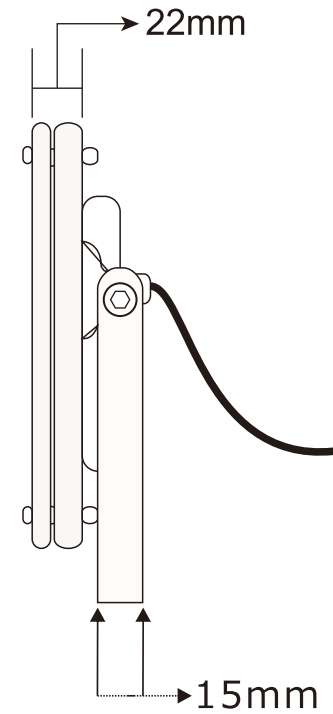

記号	名称			型式		
図名		図番		尺度	1:1	用紙 A4
設計	製図	承認		  LED照明の開発・製造・販売 ☎ 072-431-2218 ☎ 072-431-2219 www.goodgoods.co.jp www.goodtoku.com		

超薄い

記号	名称			型式		
図名		図番		尺度	1 : 1	用紙 A4
設計	製図	承認		  LED照明の開発・製造・販売 会 072-431-2218 番 072-431-2219 www.goodgoods.co.jp www.goodtoku.com		

水box

記号	名称			型式		
図名		図番		尺度	1:1	用紙 A4
設計	製図	承認		  LED照明の開発・製造・販売 電話 072-431-2218 072-431-2219 www.goodgoods.co.jp www.goodtoku.com		

記号	名称			型式			
図名			図番	尺度	1:1	用紙	A4
設計		製図		承認		昭曜照明 LED照明の開発・製造・販売 ☎ 072-431-2218 ☎ 072-431-2219 www.goodgoods.co.jp www.goodtoku.com	

記号	名 称			型 式		
図名		図番		尺度	1 : 1	用紙 A4
設計		製図		承認		
				  LED照明の開発・製造・販売 ☎ 072-431-2218 ☎ 072-431-2219 www.goodgoods.co.jp www.goodtoku.com		