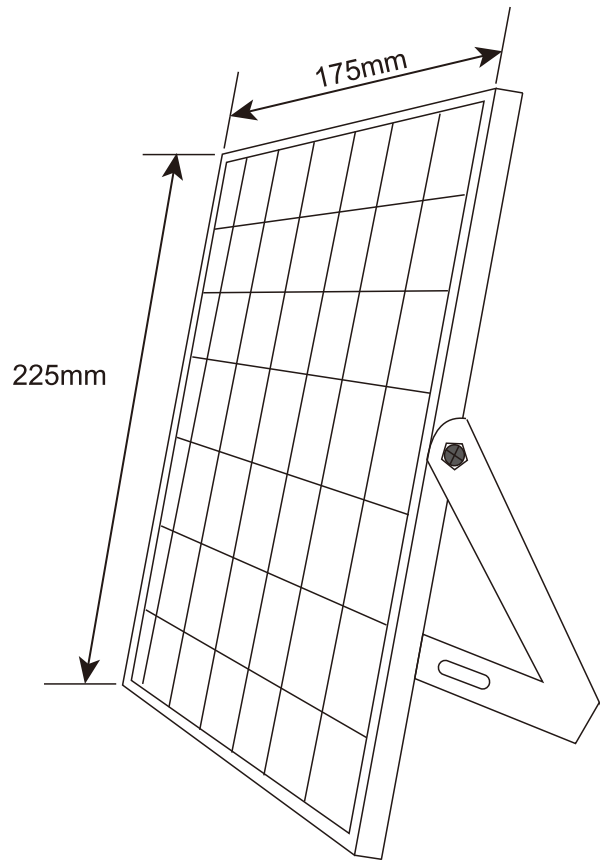

記号	名称			型式		
図名		図番		尺度	1:1	用紙 A4
設計	製図	承認		  LED照明の開発・製造・販売 ☎ 072-431-2218 ☎ 072-431-2219 www.goodgoods.co.jp www.goodtoku.com		

超薄い

記号	名称			型式		
図名		図番		尺度	1 : 1	用紙 A4
設計	製図	承認		  LED照明の開発・製造・販売 会 072-431-2218 番 072-431-2219 www.goodgoods.co.jp www.goodtoku.com		

水box

記号	名称			型式		
図名		図番		尺度	1:1	用紙 A4
設計	製図	承認		  LED照明の開発・製造・販売 電話 072-431-2218 072-431-2219 www.goodgoods.co.jp www.goodtoku.com		

記号	名称			型式			
図名			図番	尺度	1:1	用紙	A4
設計		製図		承認		昭曜照明 LED照明の開発・製造・販売 ☎ 072-431-2218 ☎ 072-431-2219 www.goodgoods.co.jp www.goodtoku.com	