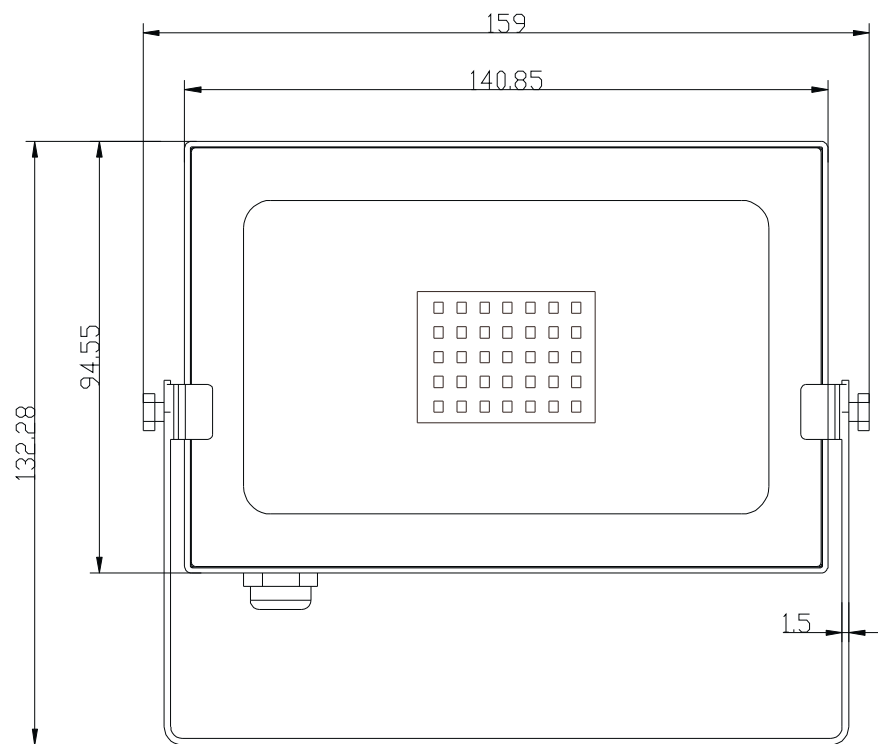

増設用ライト TK-20WEL 「TYH-5JBシリーズ」の新発想 ソーラーパネル1枚で2ヶ所の点灯を実現

※分岐コード (TYH-35H) とソーラーパネル (TYH-5JB) は別売です。

記号	名称			型式		
図名		図番		尺度	1:1	用紙 A4
設計	製図	承認		  LED照明の開発・製造・販売 電話 072-431-2218 072-431-2219 www.goodgoods.co.jp www.goodtoku.com		

寸法図面

記号	名称			型式		
図名		図番		尺度	1:1	用紙 A4
設計	製図	承認		  LED照明の開発・製造・販売 <small>TEL 072-431-2218 FAX 072-431-2219</small> <small>www.goodgoods.co.jp www.goodtoku.com</small>		

増設用ライト TK-20WEL

記号	名 称			型 式			
図名		図番		尺度	1 : 1	用紙	A4
設計		製図		承認		GOODGOODS 昭輝照明 SYOKI 株式会社グッド・グッズ 株式会社グッド・グッズ LED照明の開発・製造・販売 ☎ 072-431-2218 家 072-431-2219 www.goodgoods.co.jp www.goodtoku.com	

90°以上 配光 広域照射

約90°以上

記号	名 称			型 式			
図名		図番		尺度	1 : 1	用紙	A4
設計		製図		承認		  LED照明の開発・製造・販売 ☎ 072-431-2218 ㊚ 072-431-2219 www.goodgoods.co.jp www.goodtoku.com	

スタンド搭載 360°角度調整可

記号	名 称			型 式			
図名		図番		尺度	1 : 1	用紙	A4
設計		製図		承認		 <small>株式会社グッド・グッズ</small>  <small>昭輝照明</small> LED照明の開発・製造・販売 ☎ 072-431-2218 ㊚ 072-431-2219 www.goodgoods.co.jp www.goodtoku.com	