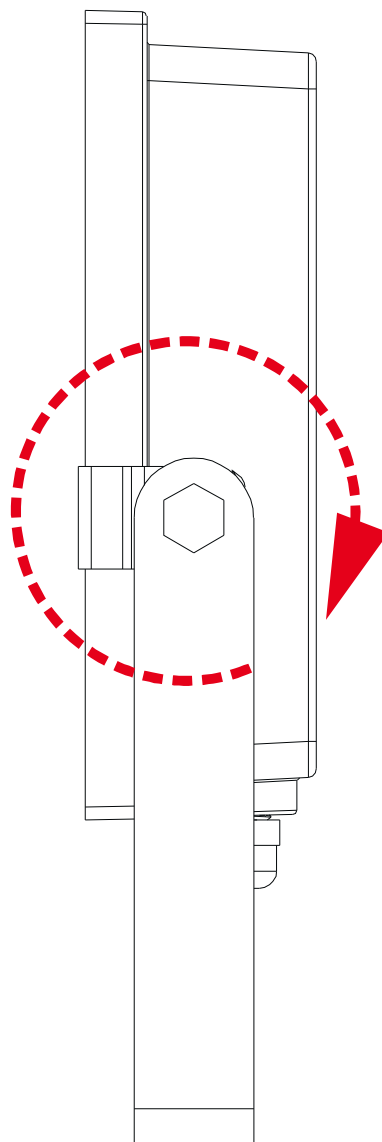

増設用ライト TK-20WEL 「TYH-5JBシリーズ」の新発想 ソーラーパネル1枚で2ヶ所の点灯を実現

※分岐コード (TYH-35H) とソーラーパネル (TYH-5JB) は別売です。

記号	名称			型式		
図名		図番		尺度	1:1	用紙 A4
設計	製図	承認		  LED照明の開発・製造・販売 電話 072-431-2218 072-431-2219 www.goodgoods.co.jp www.goodtoku.com		

寸法図面

記号	名称			型式		
図名		図番		尺度	1:1	用紙 A4
設計	製図	承認		  LED照明の開発・製造・販売 <small>TEL 072-431-2218 FAX 072-431-2219</small> <small>www.goodgoods.co.jp www.goodtoku.com</small>		

増設用ライト TK-20WEL

記号	名 称			型 式			
図名		図番		尺度	1 : 1	用紙	A4
設計		製図		承認		GOODGOODS 昭輝照明 SYOKI 株式会社グッド・グッズ 株式会社グッド・グッズ LED照明の開発・製造・販売 ☎ 072-431-2218 家 072-431-2219 www.goodgoods.co.jp www.goodtoku.com	

90°以上 配光 広域照射

約90°以上

記号	名 称			型 式			
図名		図番		尺度	1 : 1	用紙	A4
設計		製図		承認		  LED照明の開発・製造・販売 ☎ 072-431-2218 ㊚ 072-431-2219 www.goodgoods.co.jp www.goodtoku.com	

スタンド搭載 360°角度調整可

記号	名 称			型 式			
図名		図番		尺度	1 : 1	用紙	A4
設計		製図		承認		 <small>株式会社グッド・グッズ</small>  <small>昭輝照明</small> LED照明の開発・製造・販売 ☎ 072-431-2218 ㊚ 072-431-2219 www.goodgoods.co.jp www.goodtoku.com	

新築、リフォームはもちろんのこと、
住への後付けでも、簡単に設置できる!
「用途・設置例」

記号	名称			型式		
図名		図番		尺度	1:1	用紙 A4
設計		製図		承認		
						  LED照明の開発・製造・販売 昼 072-431-2218 夜 072-431-2219 www.goodgoods.co.jp www.goodtoku.com