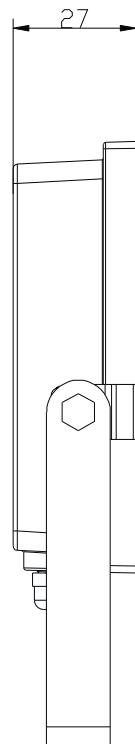

増設用ライト TK-20WEL 「TYH-5JBシリーズ」の新発想 ソーラーパネル1枚で2ヶ所の点灯を実現

※分岐コード (TYH-35H) とソーラーパネル (TYH-5JB) は別売です。

記号	名称			型式		
図名		図番		尺度	1:1	用紙 A4
設計	製図	承認		  LED照明の開発・製造・販売 電話 072-431-2218 072-431-2219 www.goodgoods.co.jp www.goodtoku.com		

寸法図面

記号	名称			型式		
図名		図番		尺度	1:1	用紙 A4
設計	製図	承認		  LED照明の開発・製造・販売 <small>TEL 072-431-2218 FAX 072-431-2219</small> <small>www.goodgoods.co.jp www.goodtoku.com</small>		

増設用ライト TK-20WEL

記号	名 称			型 式			
図名		図番		尺度	1 : 1	用紙	A4
設計		製図		承認		GOODGOODS 昭輝照明 SYOKI 株式会社グッド・グッズ 株式会社グッド・グッズ LED照明の開発・製造・販売 ☎ 072-431-2218 家 072-431-2219 www.goodgoods.co.jp www.goodtoku.com	

90°以上 配光 広域照射

約90°以上

記号	名 称			型 式			
図名		図番		尺度	1 : 1	用紙	A4
設計		製図		承認		  LED照明の開発・製造・販売 ☎ 072-431-2218 ㊚ 072-431-2219 www.goodgoods.co.jp www.goodtoku.com	

スタンド搭載 360°角度調整可

記号	名 称			型 式			
図名		図番		尺度	1 : 1	用紙	A4
設計		製図		承認		 <small>株式会社グッド・グッズ</small>  <small>昭輝照明</small> LED照明の開発・製造・販売 ☎ 072-431-2218 ㊚ 072-431-2219 www.goodgoods.co.jp www.goodtoku.com	

新築、リフォームはもちろんのこと、
住への後付けでも、簡単に設置できる!
「用途・設置例」

記号	名称			型式		
図名		図番		尺度	1:1	用紙 A4
設計		製図		承認		
						  LED照明の開発・製造・販売 昼 072-431-2218 夜 072-431-2219 www.goodgoods.co.jp www.goodtoku.com