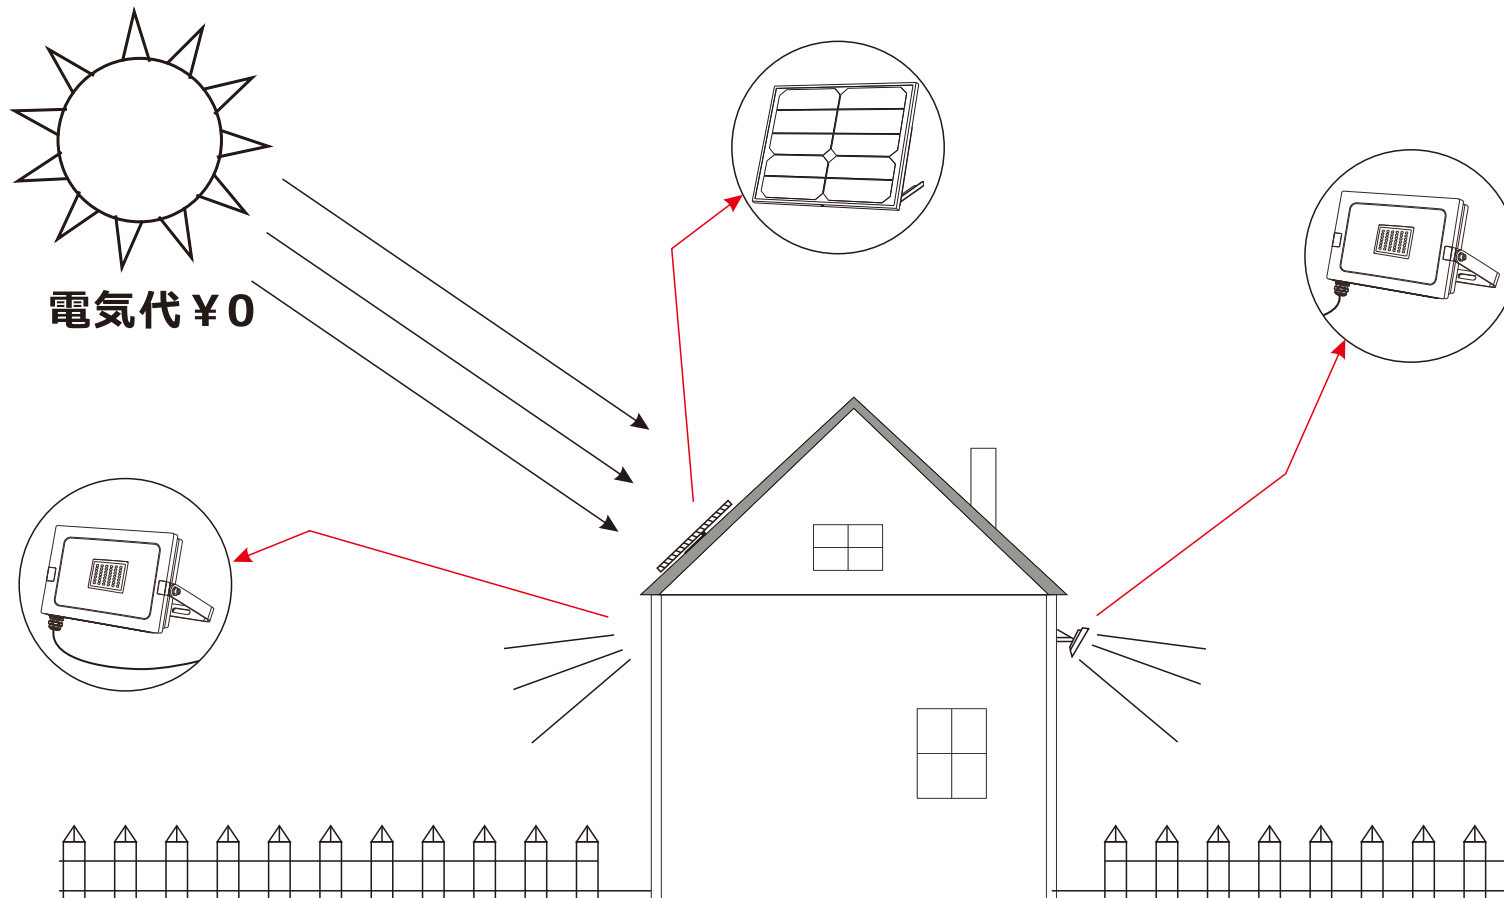

新築、リフォームはもちろんのこと、
住への後付けでも、簡単に設置できる!
「用途・設置例」

記号	名称			型式		
図名		図番		尺度	1:1	用紙 A4
設計		製図		承認		
						  LED照明の開発・製造・販売 昼 072-431-2218 夜 072-431-2219 www.goodgoods.co.jp www.goodtoku.com