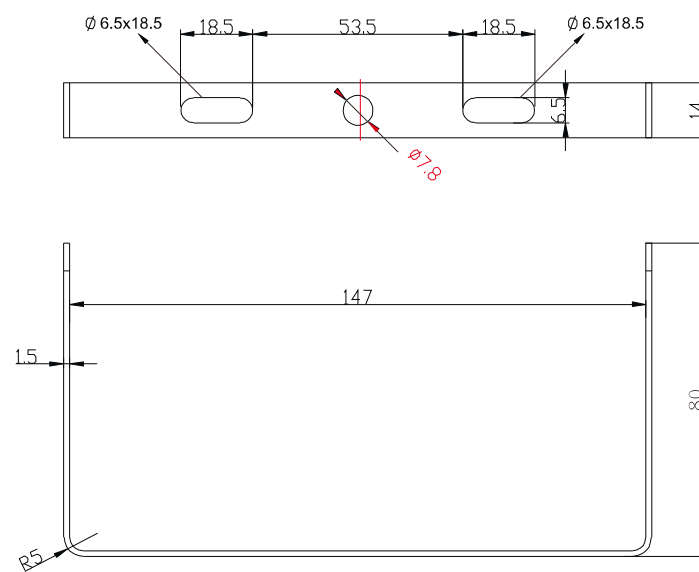

増設用ライト TK-20WEL 「TYH-5JBシリーズ」の新発想 ソーラーパネル1枚で2ヶ所の点灯を実現

※分岐コード (TYH-35H) とソーラーパネル (TYH-5JB) は別売です。

記号	名称			型式		
図名		図番		尺度	1:1	用紙 A4
設計	製図	承認		  LED照明の開発・製造・販売 電話 072-431-2218 072-431-2219 www.goodgoods.co.jp www.goodtoku.com		

寸法図面

記号	名称			型式		
図名		図番		尺度	1:1	用紙 A4
設計	製図	承認		  LED照明の開発・製造・販売 <small>TEL 072-431-2218 FAX 072-431-2219</small> <small>www.goodgoods.co.jp www.goodtoku.com</small>		

増設用ライト TK-20WEL

記号	名 称			型 式			
図名		図番		尺度	1 : 1	用紙	A4
設計		製図		承認		GOODGOODS 昭輝照明 SYOKI 株式会社グッド・グッズ 株式会社グッド・グッズ LED照明の開発・製造・販売 ☎ 072-431-2218 家 072-431-2219 www.goodgoods.co.jp www.goodtoku.com	

90°以上 配光 広域照射

約90°以上

記号	名 称			型 式			
図名		図番		尺度	1 : 1	用紙	A4
設計		製図		承認		  LED照明の開発・製造・販売 ☎ 072-431-2218 ㊚ 072-431-2219 www.goodgoods.co.jp www.goodtoku.com	

スタンド搭載 360°角度調整可

記号	名 称			型 式			
図名		図番		尺度	1 : 1	用紙	A4
設計		製図		承認		 <small>株式会社グッド・グッズ</small>  <small>昭輝照明</small> LED照明の開発・製造・販売 ☎ 072-431-2218 ㊚ 072-431-2219 www.goodgoods.co.jp www.goodtoku.com	