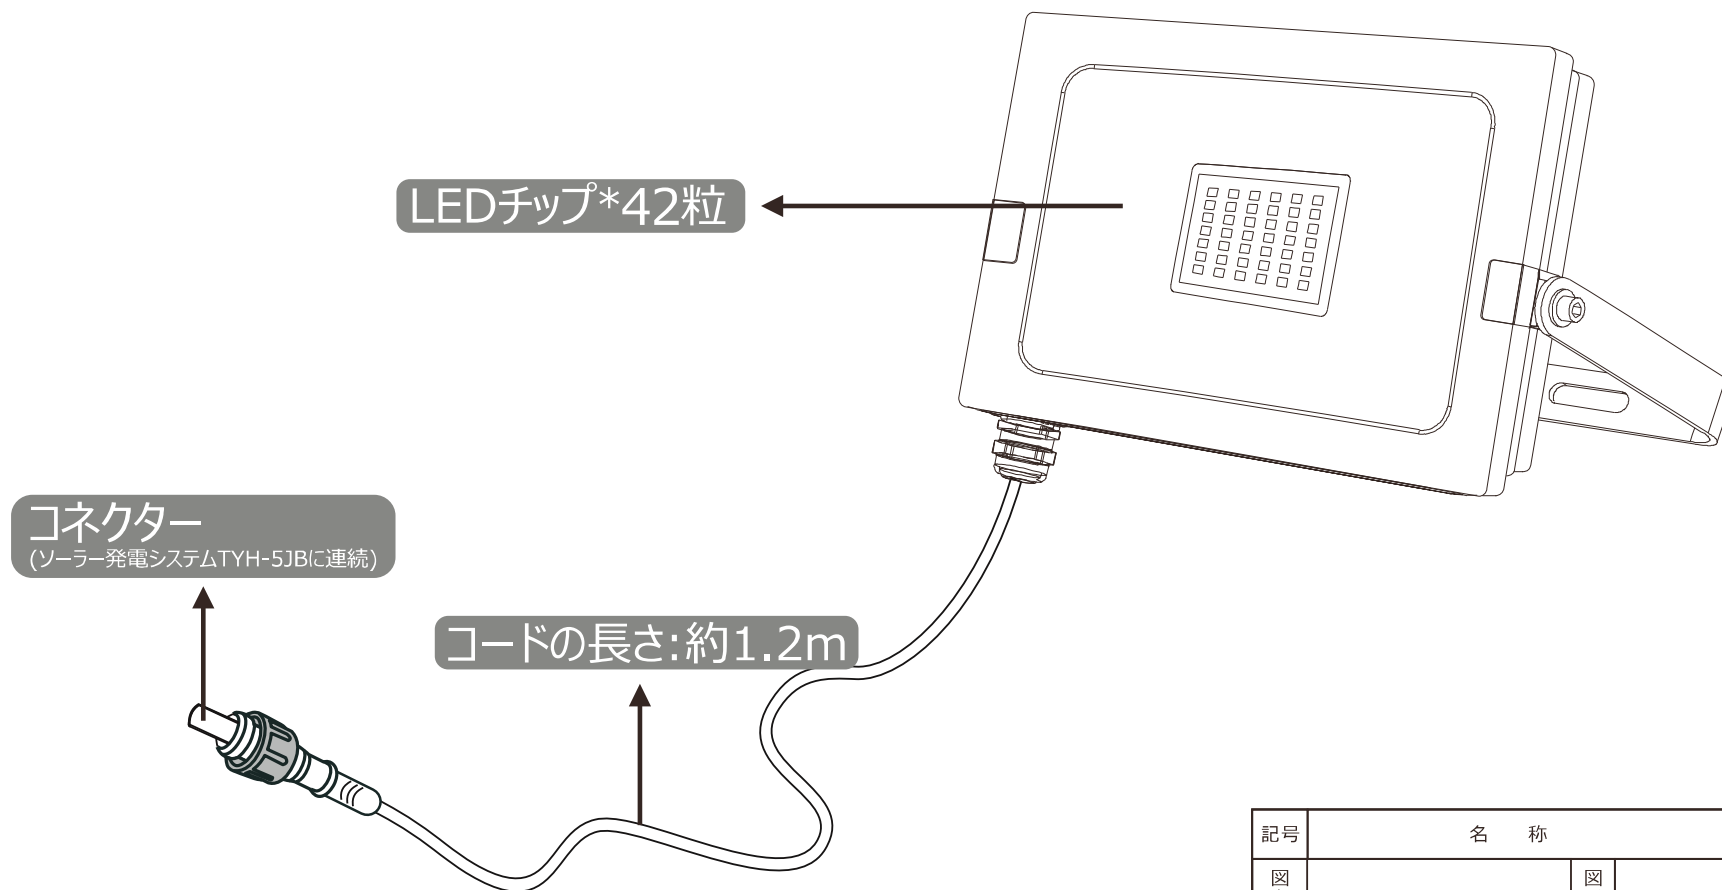

増設用ライト TK-20WEL 「TYH-5JBシリーズ」の新発想 ソーラーパネル1枚で2ヶ所の点灯を実現

※分岐コード (TYH-35H) とソーラーパネル (TYH-5JB) は別売です。

記号	名称			型式		
図名		図番		尺度	1:1	用紙 A4
設計	製図	承認		  LED照明の開発・製造・販売 電話 072-431-2218 072-431-2219 www.goodgoods.co.jp www.goodtoku.com		

寸法図面

記号	名称			型式		
図名		図番		尺度	1:1	用紙 A4
設計	製図	承認		  LED照明の開発・製造・販売 <small>TEL 072-431-2218 FAX 072-431-2219</small> <small>www.goodgoods.co.jp www.goodtoku.com</small>		

増設用ライト TK-20WEL

記号	名 称			型 式			
図名		図番		尺度	1 : 1	用紙	A4
設計		製図		承認		GOODGOODS 昭輝照明 SYOKI 株式会社グッド・グッズ 株式会社グッド・グッズ LED照明の開発・製造・販売 ☎ 072-431-2218 家 072-431-2219 www.goodgoods.co.jp www.goodtoku.com	

90°以上 配光 広域照射

約90°以上

記号	名 称			型 式			
図名		図番		尺度	1 : 1	用紙	A4
設計		製図		承認		  LED照明の開発・製造・販売 ☎ 072-431-2218 ㊚ 072-431-2219 www.goodgoods.co.jp www.goodtoku.com	

スタンド搭載 360°角度調整可

記号	名 称			型 式			
図名		図番		尺度	1 : 1	用紙	A4
設計		製図		承認		 <small>株式会社グッド・グッズ</small>  <small>昭輝照明</small> LED照明の開発・製造・販売 ☎ 072-431-2218 ㊚ 072-431-2219 www.goodgoods.co.jp www.goodtoku.com	