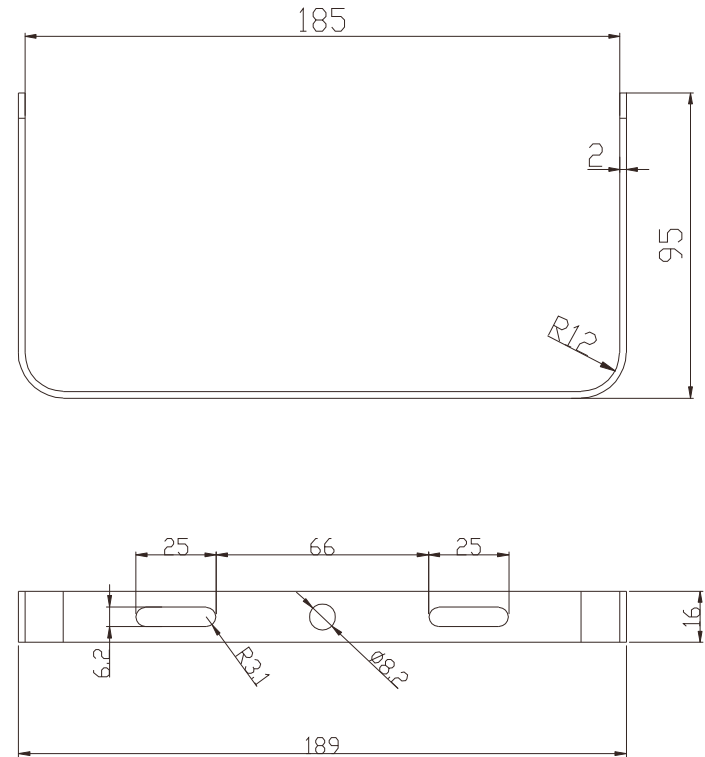

### ソーラーパネル1枚で2ヶ所の点灯を実現

コードの長さ:約1.2m

※分岐コード (TYH-35H) とソーラーパネル (TYH-5JB) は別売です。

記号	名 称			型 式		
図名		図番		尺度	1:1	用紙 A4
設計	製図	承認		  <b>LED照明の開発・製造・販売</b> 会 072-431-2218 番 072-431-2219 www.goodgoods.co.jp www.goodtoku.com		

# 寸法図面

記号	名称			型式		
図名		図番		尺度	1:1	用紙 A4
設計	製図	承認		  <b>LED照明の開発・製造・販売</b> <small>株式会社 グッド・グッズ</small> <small>昭輝照明</small> <small>www.goodgoods.co.jp</small> <small>www.goodtoku.com</small>		
				<small>TEL 072-431-2218</small> <small>FAX 072-431-2219</small>		