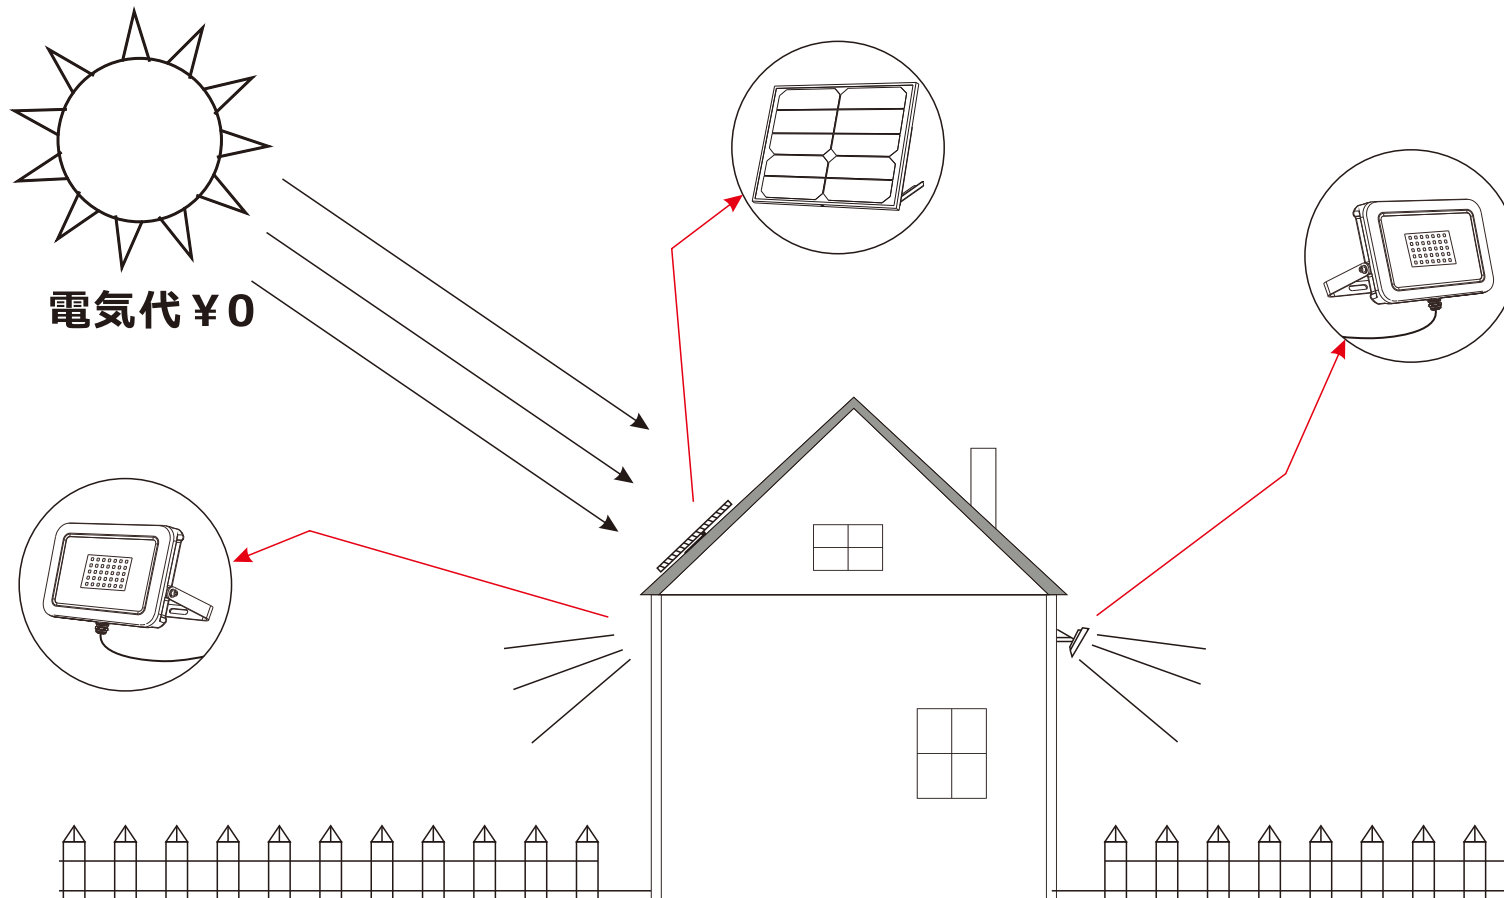

新築、リフォームはもちろんのこと、
住への後付けでも、簡単に設置できる!
「用途・設置例」

記号	名称			型式		
図名		図番		尺度	1:1	用紙 A4
設計		製図		承認		
						  LED照明の開発・製造・販売 昼 072-431-2218 夜 072-431-2219 www.goodgoods.co.jp www.goodtoku.com