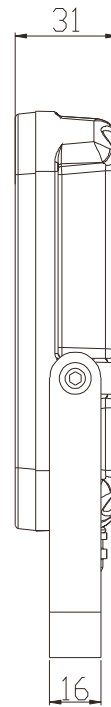

# 増設用ライト TK-30WAL

### ソーラーパネル1枚で2ヶ所の点灯を実現

コードの長さ:約1.2m

※分岐コード (TYH-35H) とソーラーパネル (TYH-5JB) は別売です。

記号	名 称			型 式		
図名		図番		尺度	1:1	用紙 A4
設計	製図	承認		  <b>LED照明の開発・製造・販売</b> 会 072-431-2218 番 072-431-2219 www.goodgoods.co.jp www.goodtoku.com		

# 寸法図面

記号	名称			型式		
図名		図番		尺度	1:1	用紙 A4
設計	製図	承認		  <b>LED照明の開発・製造・販売</b> <small>株式会社 グッド・グッズ</small> <small>昭輝照明</small> <small>www.goodgoods.co.jp</small> <small>www.goodtoku.com</small>		
				<small>TEL 072-431-2218</small> <small>FAX 072-431-2219</small>		

# 増設用ライト TK-30WAL

記号	名 称			型 式		
図名		図番		尺度	1 : 1	用紙 A4
設計		製図		承認		
				  <b>LED照明の開発・製造・販売</b> <small>☎ 072-431-2218 ㊚ 072-431-2219</small> <small>www.goodgoods.co.jp www.goodtoku.com</small>		