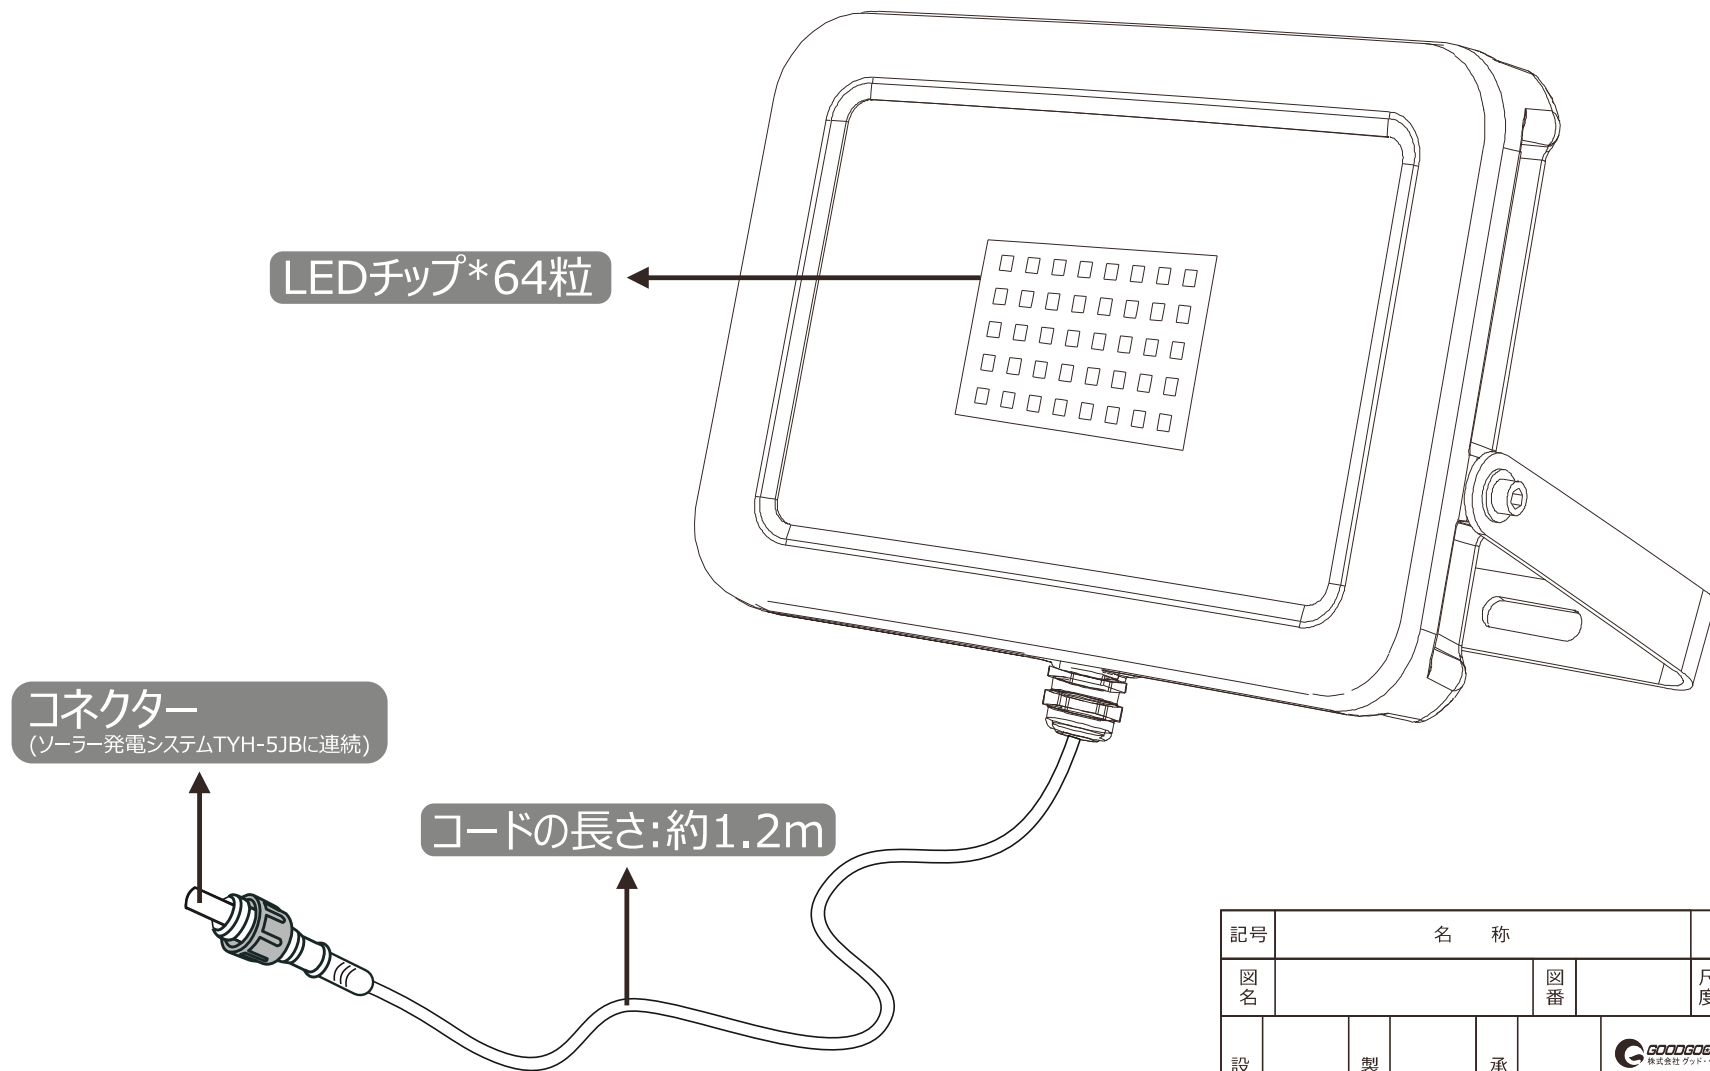

増設用ライト TK-30WAL

記号	名 称			型 式		
図名		図番		尺度	1 : 1	用紙 A4
設計		製図		承認		
				  LED照明の開発・製造・販売 ☎ 072-431-2218 ㊚ 072-431-2219 www.goodgoods.co.jp www.goodtoku.com