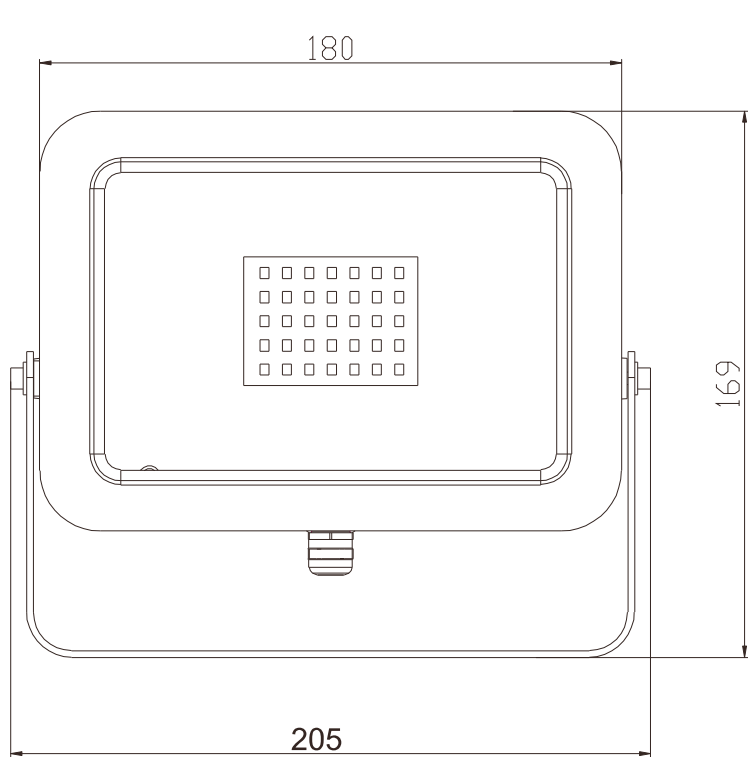

### ソーラーパネル1枚で2ヶ所の点灯を実現

コードの長さ:約1.2m

※分岐コード (TYH-35H) とソーラーパネル (TYH-5JB) は別売です。

記号	名 称			型 式		
図名		図番		尺度	1:1	用紙 A4
設計	製図	承認		  <b>LED照明の開発・製造・販売</b> 会 072-431-2218 番 072-431-2219 www.goodgoods.co.jp www.goodtoku.com		

# 寸法図面

記号	名称			型式		
図名		図番		尺度	1:1	用紙 A4
設計	製図	承認		  <b>LED照明の開発・製造・販売</b> <small>株式会社 グッド・グッズ</small> <small>昭輝照明</small> <small>www.goodgoods.co.jp</small> <small>www.goodtoku.com</small>		
				<small>TEL 072-431-2218</small> <small>FAX 072-431-2219</small>		