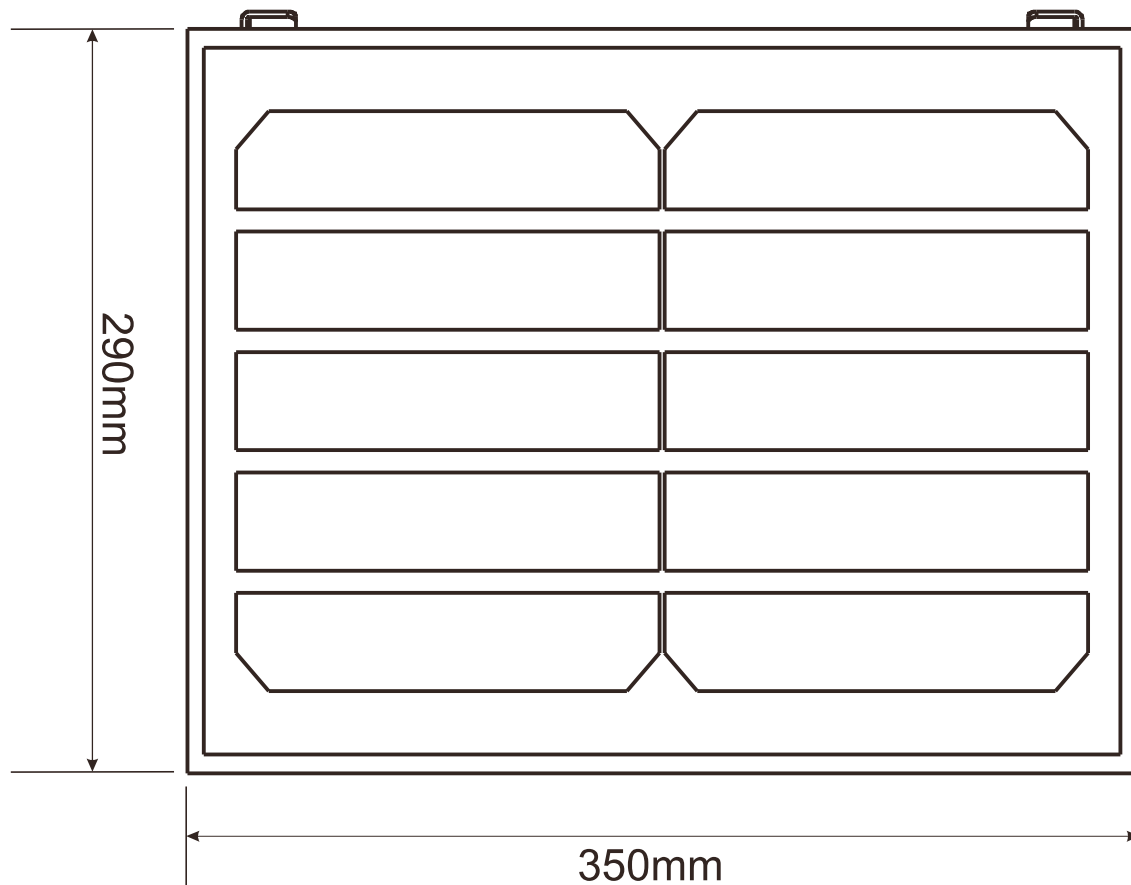

寸法図面②(ソーラー発電システム)

記号	名称			型式		
図名		図番		尺度	1:1	用紙 A4
設計		製図		承認		
				  LED照明の開発・製造・販売 072-431-2218 072-431-2219 www.goodgoods.co.jp www.goodtoku.com