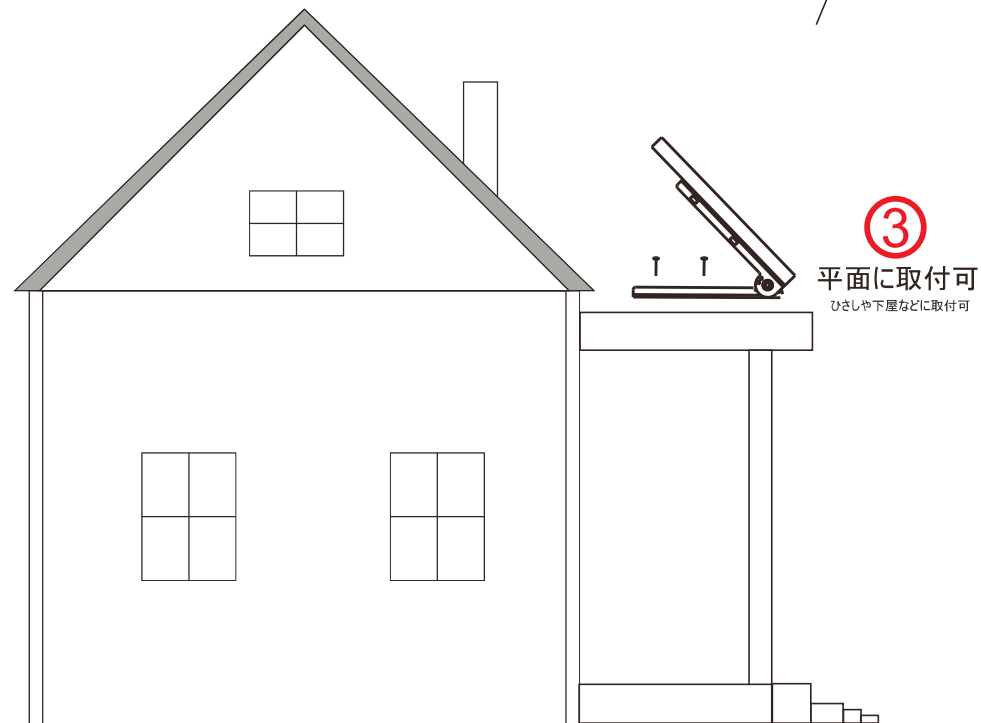

TYH-5JB 壁面・平面・屋根などに取付可

(ひさしや下屋などにも適用!)

記号	名称			型式		
図名		図番		尺度	1:1	用紙 A4
設計		製図		承認		
				  LED照明の開発・製造・販売 ☎ 072-431-2218 ㊚ 072-431-2219 www.goodgoods.co.jp www.goodtoku.com