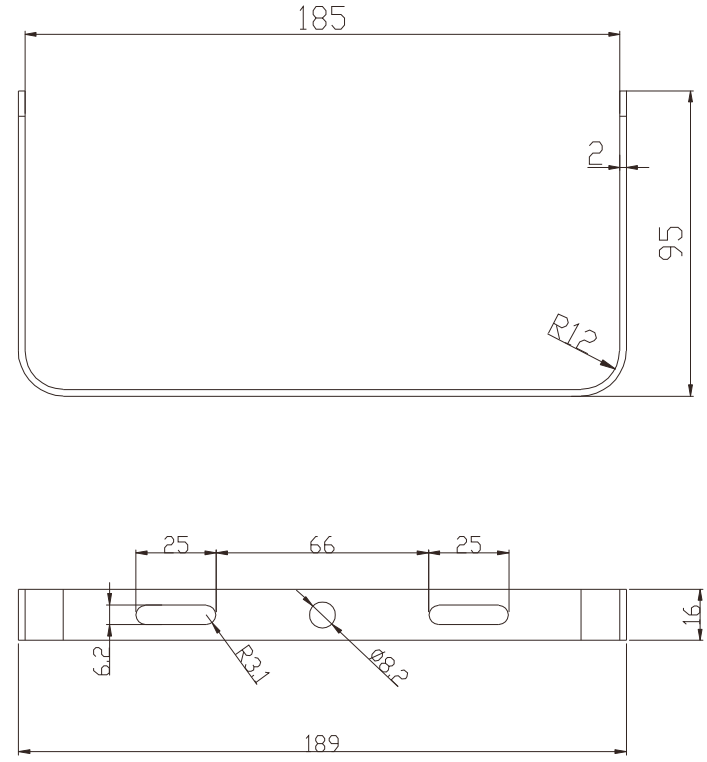

# 寸法図面①(LEDライト)

記号	名称			型式		
図名		図番		尺度	1:1	用紙 A4
設計		製図		承認		

**LED照明の開発・製造・販売**  
 株式会社グッドグッズ 昭輝照明 SYOKI  
 TEL 072-431-2218 FAX 072-431-2219  
 www.goodgoods.co.jp www.goodtoku.com