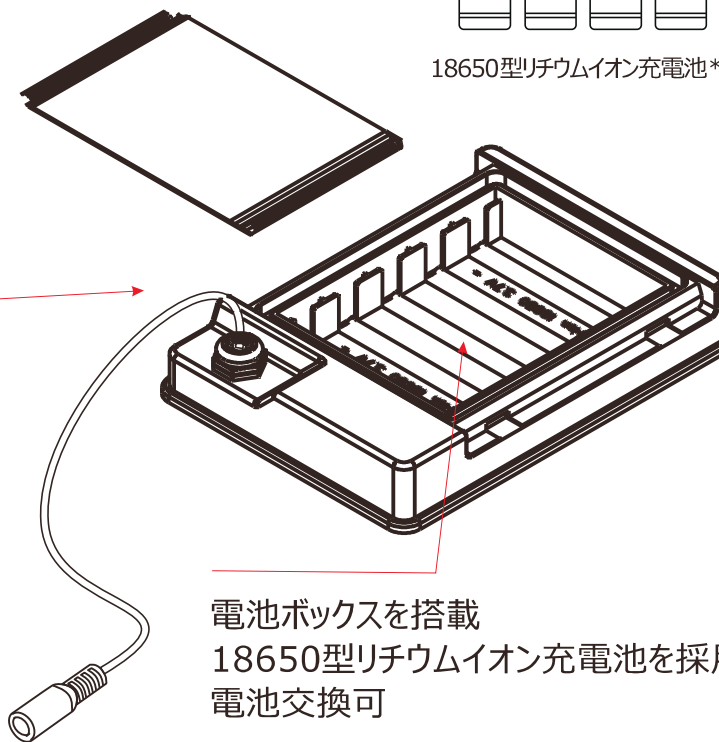

# ソーラー発電システム 自立式スタンド搭載

単結晶ソーラーパネル: 5V 15W  
充電時間:約6~8時間(天候に左右される。)

自立式スタンドを搭載

記号	名称			型式		
図名		図番		尺度	1:1	用紙 A4
設計		製図		承認		
				  <b>LED照明の開発・製造・販売</b> <small>072-431-2218 072-431-2219</small> <small>www.goodgoods.co.jp www.goodtoku.com</small>		

# ソーラー発電システム

大容量18650型充電電池\*5本搭載 簡単に取替可能

18650型リチウムイオン充電電池\*5本付属

電源コード:25cm  
ジャック規格:外径5.5\*内径2.1mm

電池ボックスを搭載  
18650型リチウムイオン充電電池を採用  
電池交換可

記号	名称			型式		
図名		図番		尺度	1:1	用紙 A4
設計		製図	承認	 昭輝照明 		
LED照明の開発・製造・販売 ☎ 072-431-2218 ㊚ 072-431-2219 www.goodgoods.co.jp www.goodtoku.com						