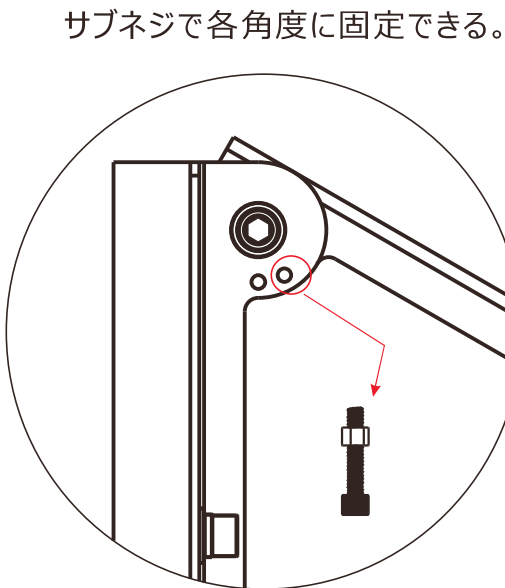

0°・30°・60° 取付角度調整可

記号	名称			型式		
図名		図番		尺度	1:1	用紙 A4
設計	製図	承認		 LED照明の開発・製造・販売 ☎ 072-431-2218 ☎ 072-431-2219 www.goodgoods.co.jp www.goodtoku.com