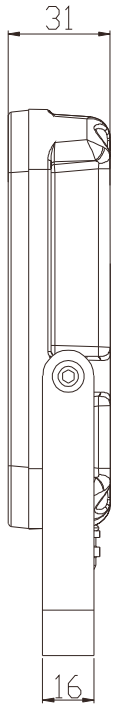

# 【実用新案登録】ソーラーライト TYH-30WA

# 寸法図面①(LEDライト)

記号	名称			型式		
図名		図番		尺度	1:1	用紙 A4
設計		製図		承認		

**LED照明の開発・製造・販売**  
 株式会社グッドグッズ 昭輝照明 SYOKI  
 TEL 072-431-2218 FAX 072-431-2219  
 www.goodgoods.co.jp www.goodtoku.com

# 寸法図面②(ソーラー発電システム)

記号	名称			型式		
図名		図番		尺度	1:1	用紙 A4
設計		製図		承認		
				  <b>LED照明の開発・製造・販売</b> <small>072-431-2218 072-431-2219</small> <small>www.goodgoods.co.jp www.goodtoku.com</small>		

# 寸法図面③(ソーラーパネルの自立式スタンド)

記号	名称			型式		
図名		図番		尺度	1:1	用紙 A4
設計	製図	承認		  LED照明の開発・製造・販売 ☎ 072-431-2218 ㊚ 072-431-2219 www.goodgoods.co.jp www.goodtoku.com		