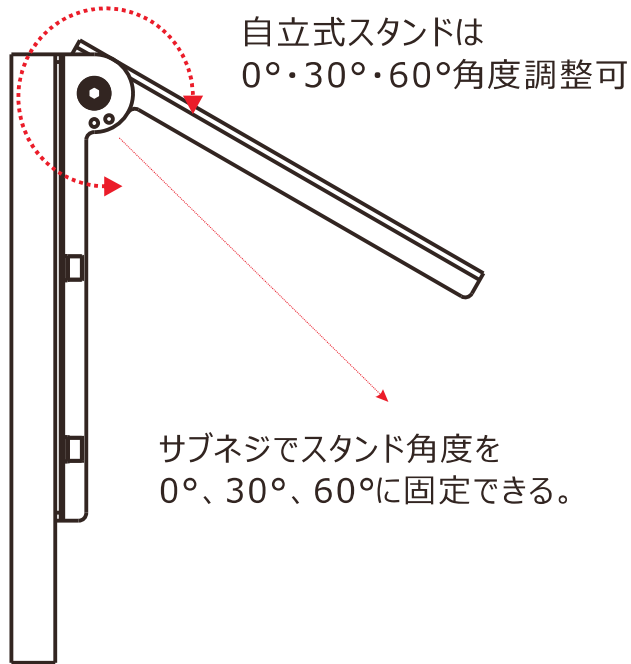

寸法図面③(ソーラーパネルの自立式スタンド)

記号	名称			型式		
図名		図番		尺度	1:1	用紙 A4
設計	製図	承認		 LED照明の開発・製造・販売 ☎ 072-431-2218 ㊚ 072-431-2219 www.goodgoods.co.jp www.goodtoku.com