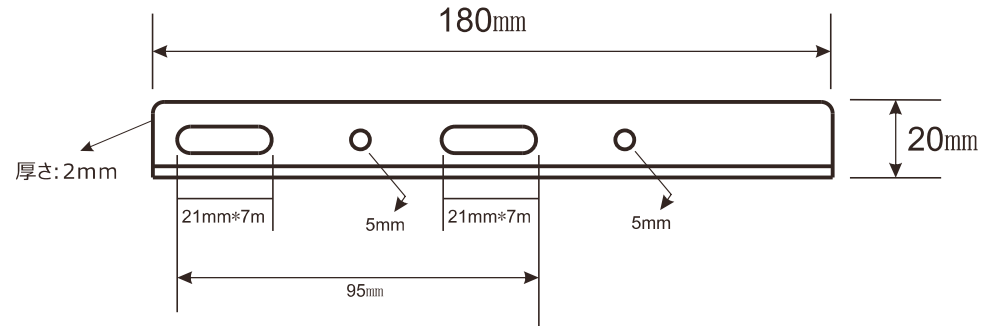

寸法図面③(ソーラーパネルの自立式スタンド)

記号	名称			型式		
図名		図番		尺度	1:1	用紙 A4
設計	製図	承認		 LED照明の開発・製造・販売 ☎ 072-431-2218 ㊚ 072-431-2219 www.goodgoods.co.jp www.goodtoku.com