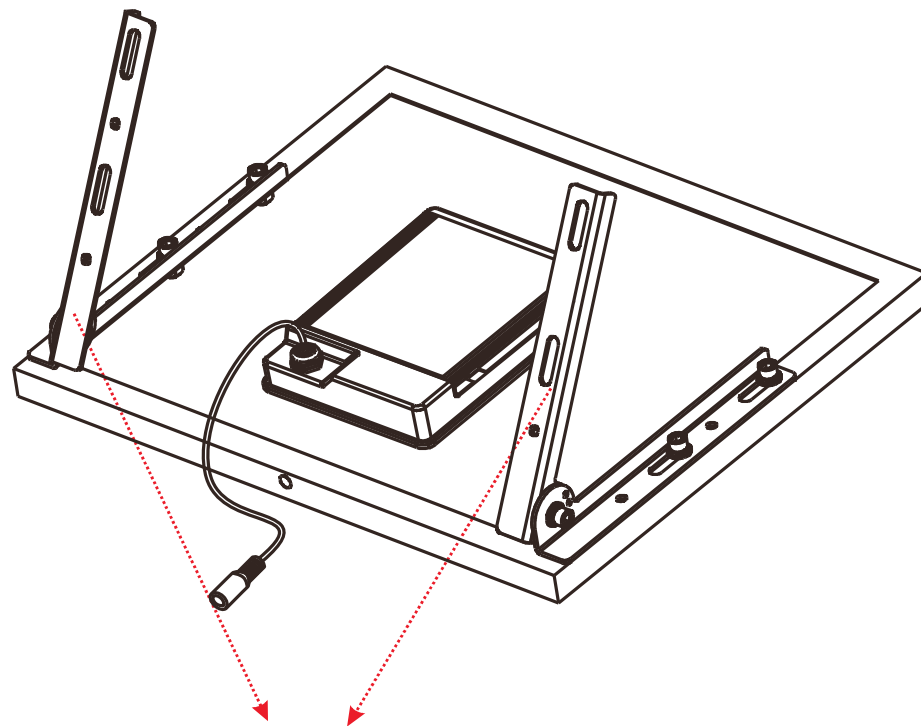

自立式スタンドを搭載

記号	名称			型式		
図名		図番		尺度	1:1	用紙 A4
設計		製図		承認		
				  LED照明の開発・製造・販売 072-431-2218 072-431-2219 www.goodgoods.co.jp www.goodtoku.com