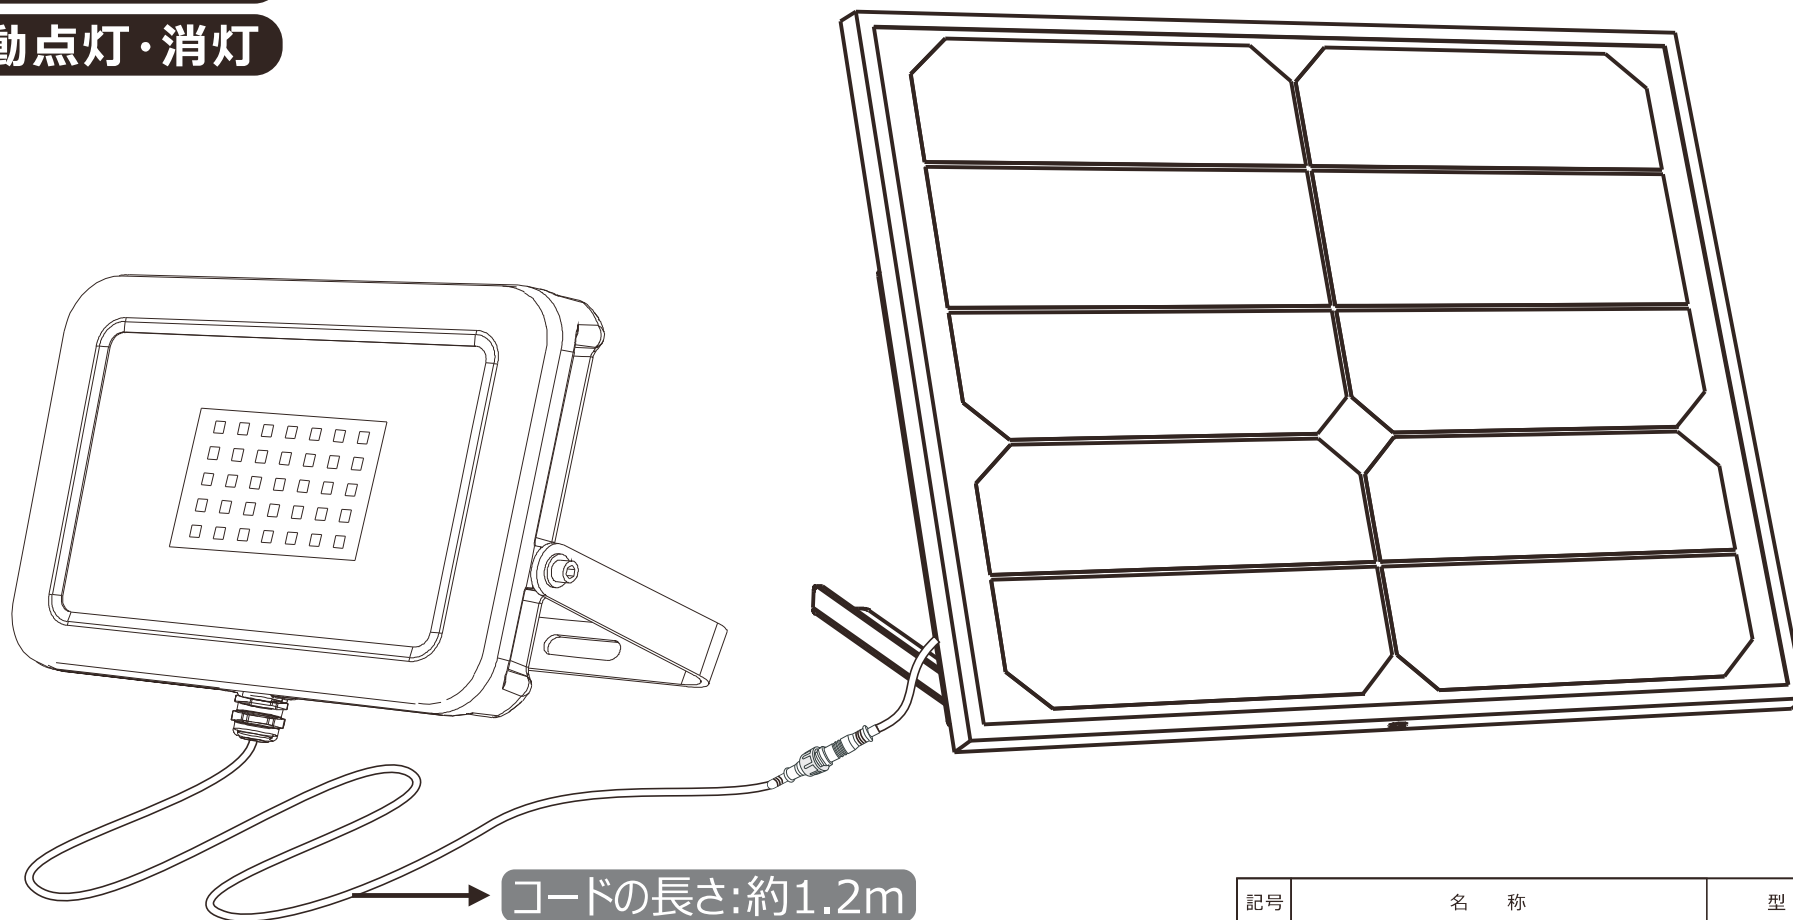

【実用新案登録】ソーラーライト TYH-30WA

太陽光発電で商用電源不要

電池交換可

自動点灯・消灯

記号	名称			型式		
図名		図番		尺度	1:1	用紙 A4
設計		製図		承認		
LED照明の開発・製造・販売						
☎ 072-431-2218 ㊚ 072-431-2219						
www.goodgoods.co.jp www.goodtoku.com