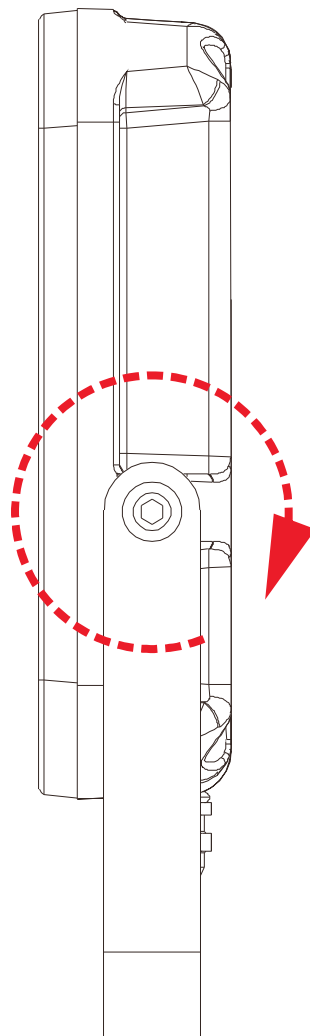

スタンド搭載 360°角度調整可

記号	名称			型式			
図名		図番		尺度	1:1	用紙	A4
設計		製図		承認		 LED照明の開発・製造・販売 ☎ 072-431-2218 ㊚ 072-431-2219 www.goodgoods.co.jp www.goodtoku.com