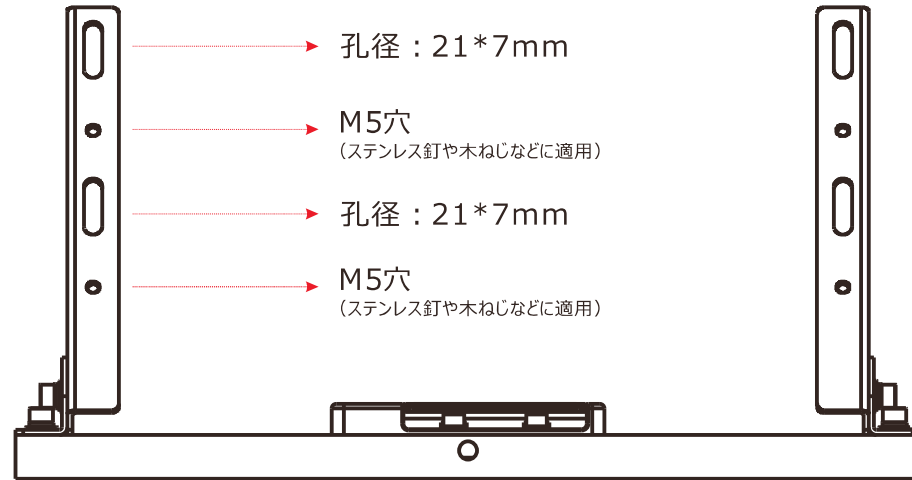

寸法図面③(ソーラーパネルの自立式スタンド)

記号	名称			型式		
図名		図番		尺度	1:1	用紙 A4
設計	製図	承認		 LED照明の開発・製造・販売 ☎ 072-431-2218 ㊚ 072-431-2219 www.goodgoods.co.jp www.goodtoku.com