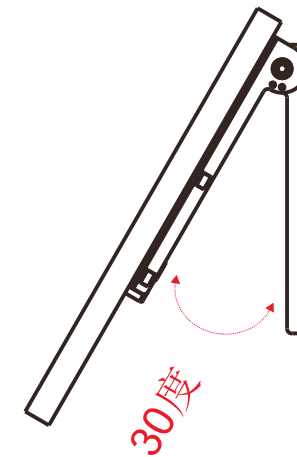

0°・30°・60° 取付角度調整可

記号	名称			型式		
図名		図番		尺度	1:1	用紙 A4
設計	製図	承認		 LED照明の開発・製造・販売 ☎ 072-431-2218 ☎ 072-431-2219 www.goodgoods.co.jp www.goodtoku.com