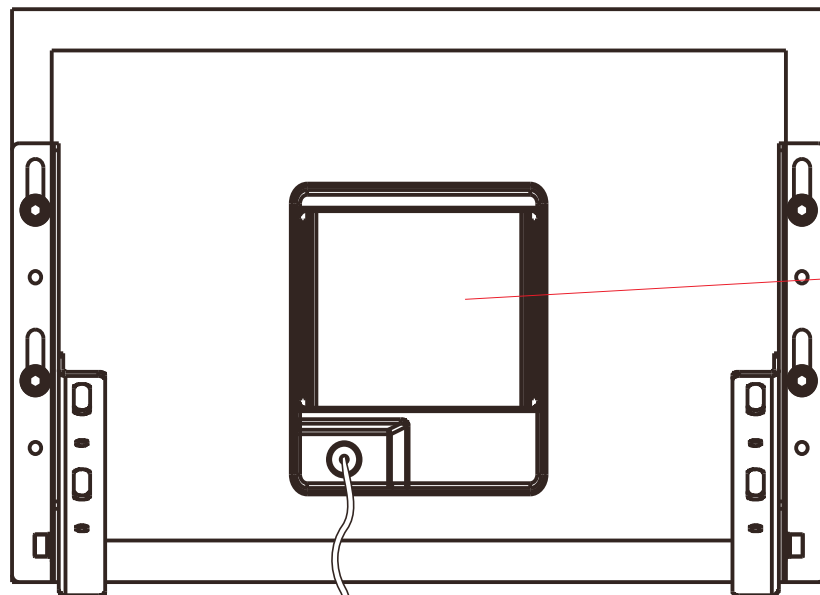

電源コード:25cm
ジャック規格:外径5.5*内径2.1mm