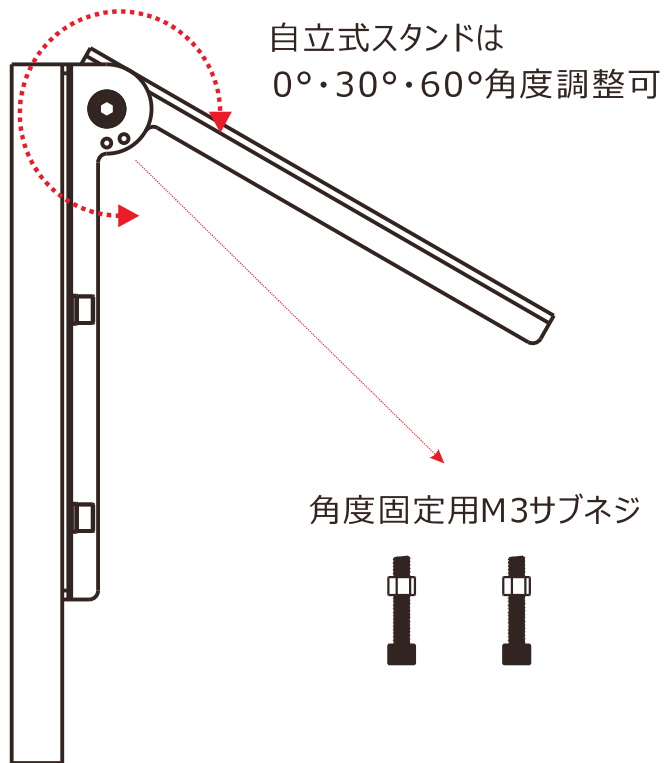

0°・30°・60° 取付角度調整可

記号	名称			型式		
図名		図番		尺度	1:1	用紙 A4
設計	製図	承認		 LED照明の開発・製造・販売 ☎ 072-431-2218 ☎ 072-431-2219 www.goodgoods.co.jp www.goodtoku.com