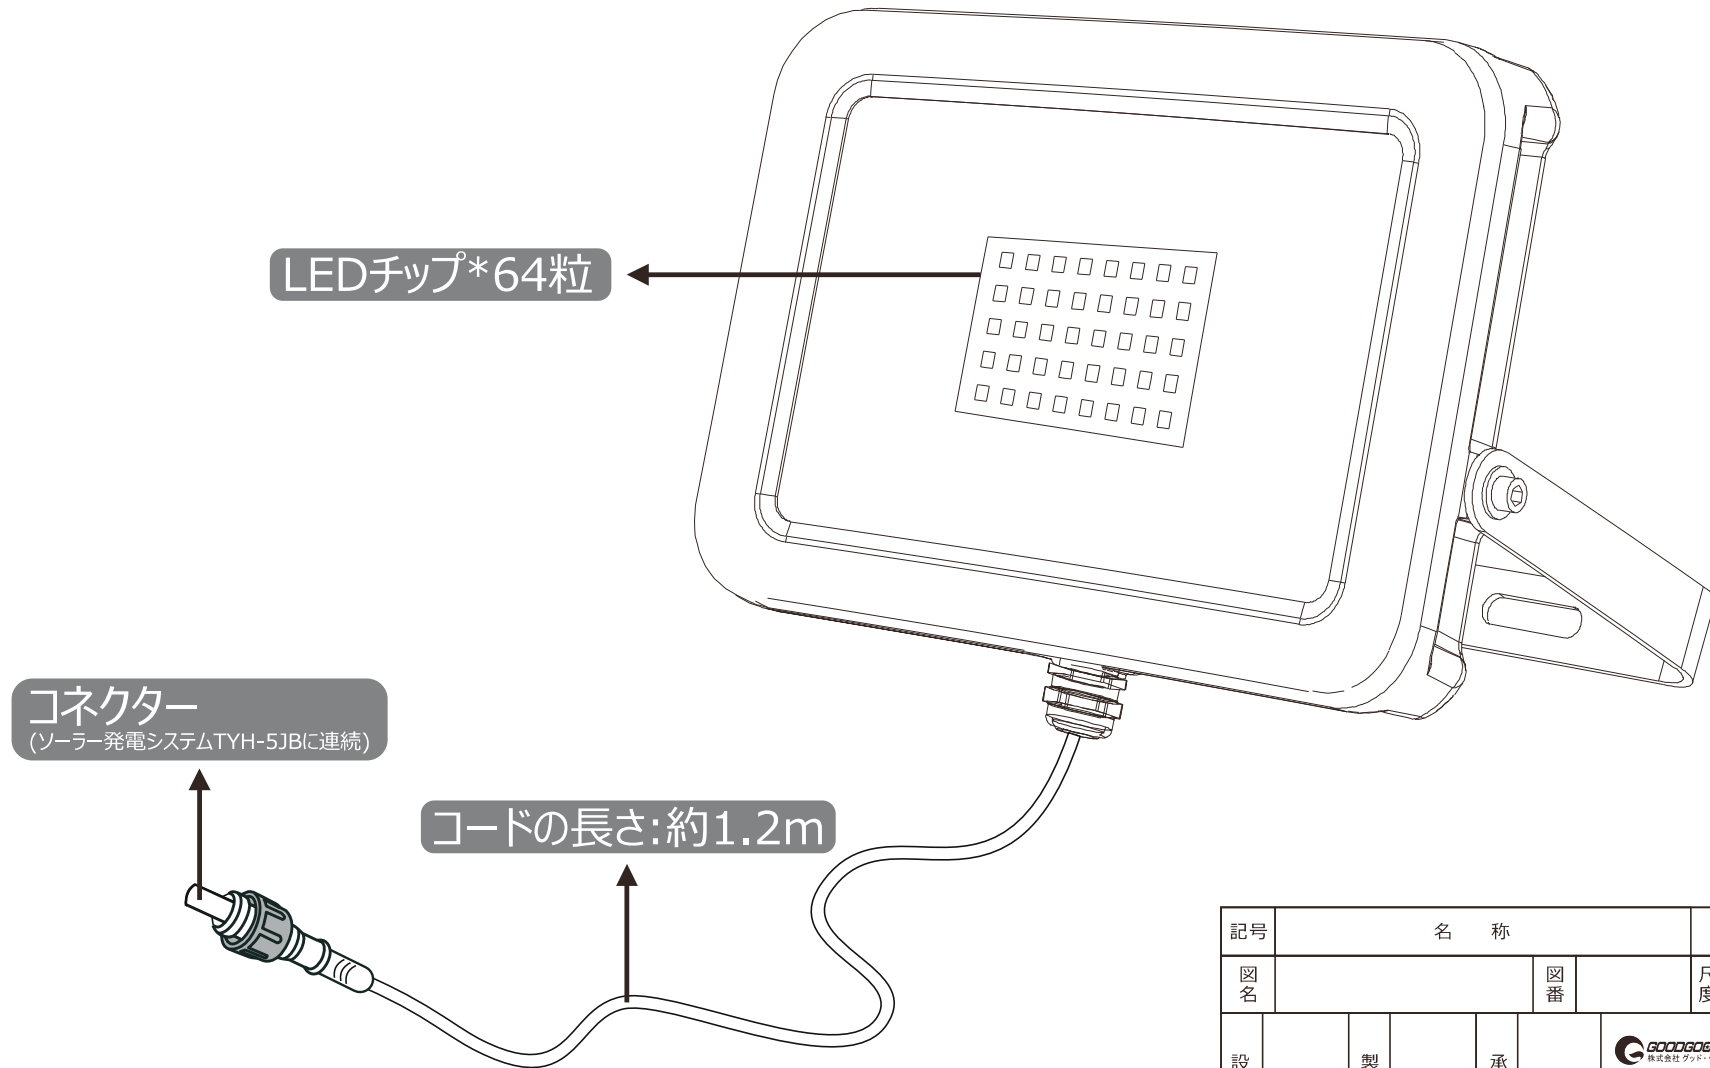

ソーラーライトTYH-30WA LEDライト

30W 全光束3000lm(最大) IP65防塵・防水

記号	名称			型式		
図名		図番		尺度	1:1	用紙 A4
設計		製図		承認		
				  LED照明の開発・製造・販売 ☎ 072-431-2218 ㊚ 072-431-2219 www.goodgoods.co.jp www.goodtoku.com