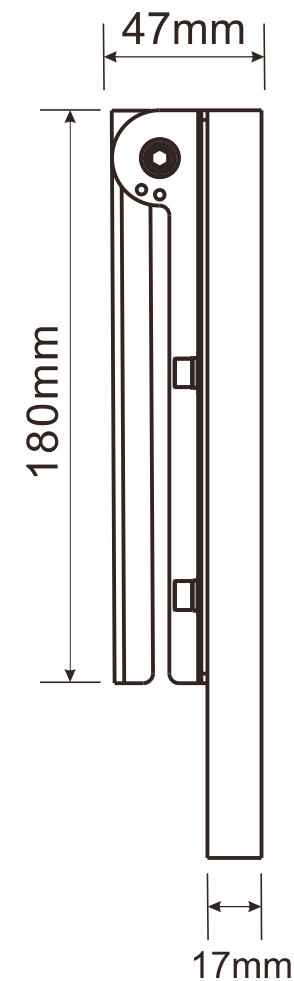

# 寸法図面①(LEDライト)

記号	名称			型式		
図名		図番		尺度	1:1	用紙 A4
設計		製図		承認		

**LED照明の開発・製造・販売**  
 株式会社グッドグッズ 昭輝照明 SYOKI  
 TEL 072-431-2218 FAX 072-431-2219  
 www.goodgoods.co.jp www.goodtoku.com

# 寸法図面②(ソーラー発電システム)

記号	名称			型式		
図名		図番		尺度	1:1	用紙 A4
設計		製図		承認		
				  <b>LED照明の開発・製造・販売</b> <small>072-431-2218 072-431-2219</small> <small>www.goodgoods.co.jp www.goodtoku.com</small>		

# 寸法図面③(ソーラーパネルの自立式スタンド)

記号	名称			型式		
図名		図番		尺度	1:1	用紙 A4
設計	製図	承認		  LED照明の開発・製造・販売 ☎ 072-431-2218 ㊚ 072-431-2219 www.goodgoods.co.jp www.goodtoku.com		

# 0°・30°・60° 取付角度調整可

記号	名称			型式		
図名		図番		尺度	1:1	用紙 A4
設計	製図	承認		  LED照明の開発・製造・販売 ☎ 072-431-2218 ☎ 072-431-2219 www.goodgoods.co.jp www.goodtoku.com		