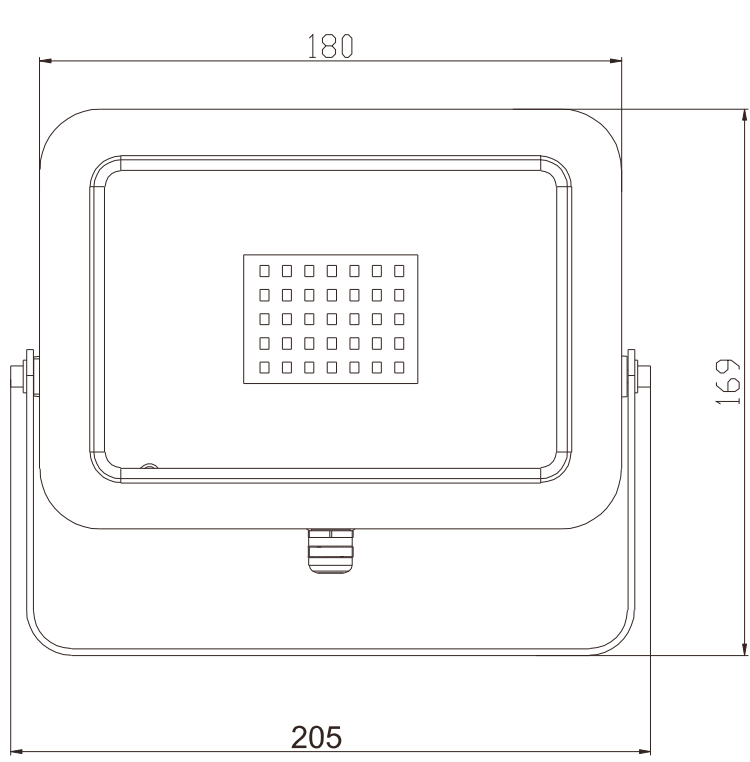

# 寸法図面①(LEDライト)

記号	名称			型式		
図名		図番		尺度	1:1	用紙 A4
設計		製図		承認		

**LED照明の開発・製造・販売**  
 株式会社グッドグッズ 昭輝照明 SYOKI  
 TEL 072-431-2218 FAX 072-431-2219  
 www.goodgoods.co.jp www.goodtoku.com