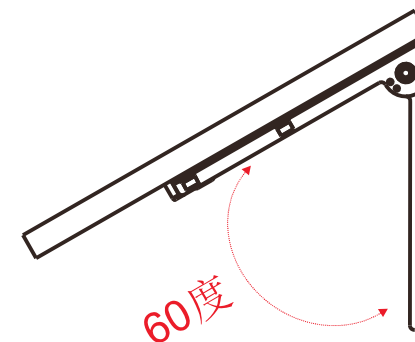

0°・30°・60° 取付角度調整可

記号	名称			型式		
図名		図番		尺度	1:1	用紙 A4
設計	製図	承認		 LED照明の開発・製造・販売 ☎ 072-431-2218 ☎ 072-431-2219 www.goodgoods.co.jp www.goodtoku.com