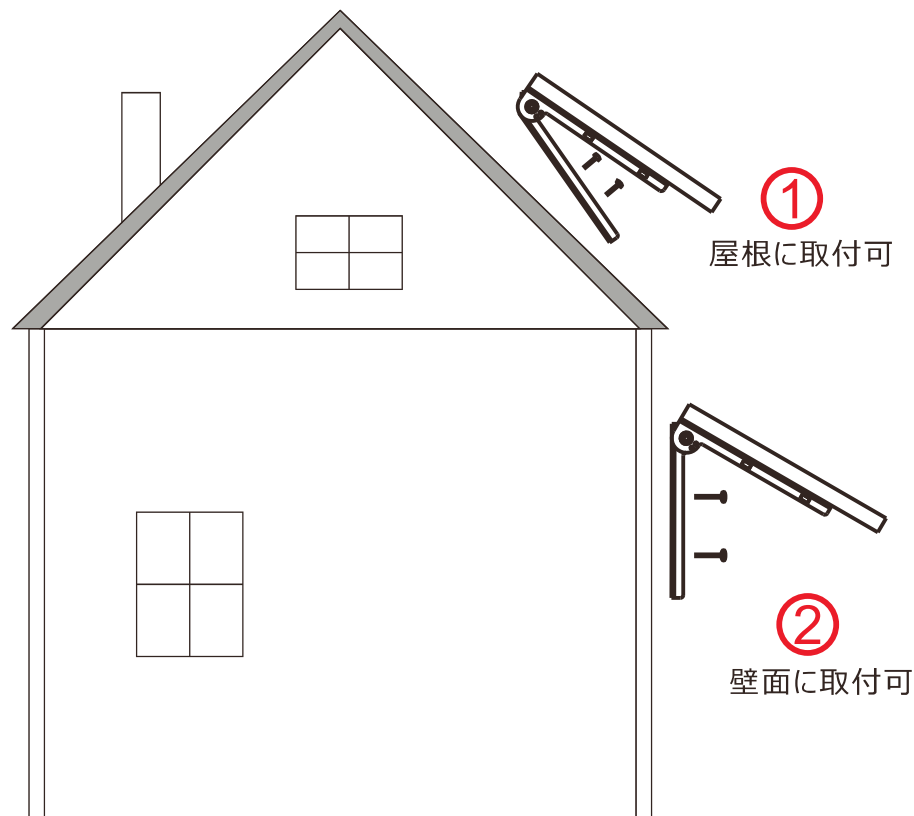

TYH-5JB 壁面・平面・屋根などに取付可

(ひさしや下屋などにも適用!)

記号	名称			型式		
図名		図番		尺度	1:1	用紙 A4
設計		製図		承認		
				  LED照明の開発・製造・販売 ☎ 072-431-2218 ㊚ 072-431-2219 www.goodgoods.co.jp www.goodtoku.com