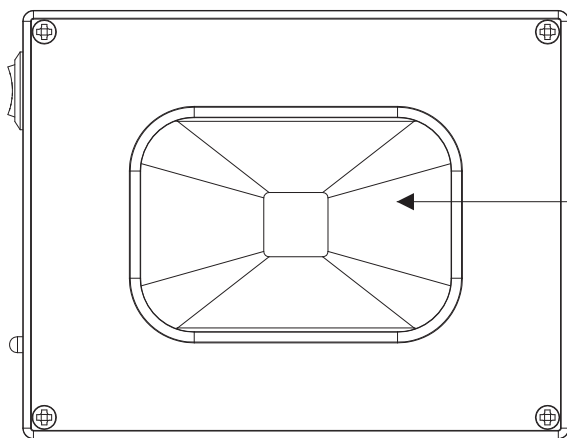

記号	名称			型式		
図名		図番		尺度	1:1	用紙 A4
設計		製図		承認		
				  LED照明の開発・製造・販売 ☎ 072-431-2218 ☎ 072-431-2219 www.goodgoods.co.jp www.goodtoku.com		

クリップ

強力クリップでポケット・ベルトなどに装着！  
持ち運びも点灯も快適！

記号	名 称			型 式		
図名		図番		尺度	1:1	用紙 A4
設計		製図		承認		
				 <small>株式会社 グッド・グッズ</small>  <small>昭輝照明</small> <b>LED照明の開発・製造・販売</b> ☎ 072-431-2218 ☎ 072-431-2219 www.goodgoods.co.jp www.goodtoku.com		

LEDチップ

マグネット搭載

スイッチ

USB出力口

充電口

指示ランプ

記号	名 称			型 式		
図名		図番		尺度	1 : 1	用紙 A4
設計		製図		承認		
				  LED照明の開発・製造・販売 ☎ 072-431-2218  ☎ 072-431-2219 www.goodgoods.co.jp www.goodtoku.com		

鉄面