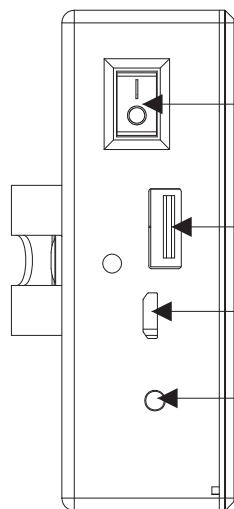

記号	名称			型式		
図名		図番		尺度	1:1	用紙 A4
設計		製図		承認		
				  LED照明の開発・製造・販売 ☎ 072-431-2218 ☎ 072-431-2219 www.goodgoods.co.jp www.goodtoku.com		

クリップ

強力クリップでポケット・ベルトなどに装着！  
持ち運びも点灯も快適！

記号	名 称			型 式		
図名		図番		尺度	1:1	用紙 A4
設計		製図		承認		
				 <small>株式会社 グッド・グッズ</small>  <small>昭輝照明</small> <b>LED照明の開発・製造・販売</b> ☎ 072-431-2218 ☎ 072-431-2219 www.goodgoods.co.jp www.goodtoku.com		

LEDチップ

マグネット搭載

スイッチ

USB出力口

充電口

指示ランプ

記号	名 称			型 式		
図名		図番		尺度	1 : 1	用紙 A4
設計		製図		承認		
				  LED照明の開発・製造・販売 ☎ 072-431-2218  ☎ 072-431-2219 www.goodgoods.co.jp www.goodtoku.com		

鉄面