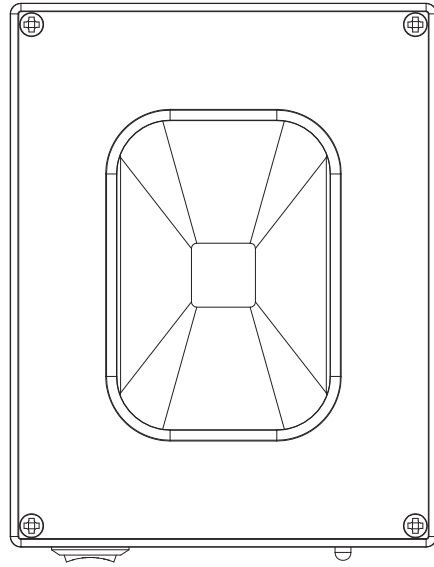

記号	名称			型式		
図名		図番		尺度	1:1	用紙 A4
設計		製図		承認		
				  LED照明の開発・製造・販売 ☎ 072-431-2218 ☎ 072-431-2219 www.goodgoods.co.jp www.goodtoku.com		

クリップ

強力クリップでポケット・ベルトなどに装着！  
持ち運びも点灯も快適！

記号	名 称			型 式		
図名		図番		尺度	1:1	用紙 A4
設計		製図		承認		
				 <small>株式会社 グッド・グッズ</small>  <small>昭輝照明</small> <b>LED照明の開発・製造・販売</b> ☎ 072-431-2218 ☎ 072-431-2219 www.goodgoods.co.jp www.goodtoku.com		

LEDチップ

マグネット搭載

スイッチ

USB出力口

充電口

指示ランプ

記号	名 称			型 式		
図名		図番		尺度	1 : 1	用紙 A4
設計		製図		承認		
				  LED照明の開発・製造・販売 ☎ 072-431-2218  ☎ 072-431-2219 www.goodgoods.co.jp www.goodtoku.com		

鉄面