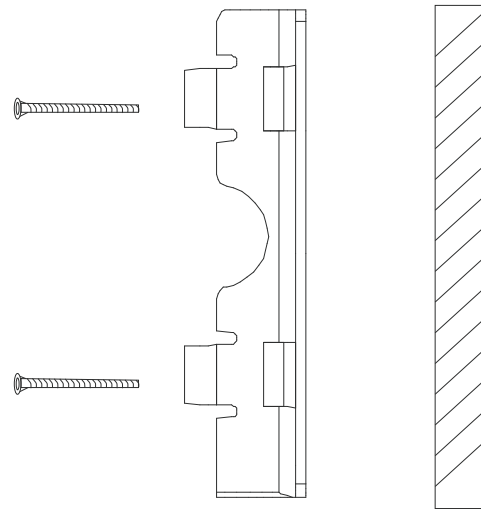

フレキシブルライト YC-W7S

本体寸法

本体+ホルダ寸法

収納専用ホルダ
寸法

記号	名称			型式		
図名		図番		尺度	1:1	用紙 A4
設計		製図		承認		

LED照明の開発・製造・販売
TEL 072-431-2218 FAX 072-431-2219
www.goodgoods.co.jp www.goodtoku.com

フレキシブルライト YC-W7S

変幻自在のアーム➡
ライトの向きを前後左
右へ自在に調節できる便
利なフレキシブルアームを採用。

フレキシブルライト YC-W7S

鉄面

底部にマグネット搭載
設備メンテナンスなど両手を使うシーンでも鉄面等にしっかりと固定し、
快適にハンズフリー作業出来る。

記号	名 称			型 式		
図名		図番		尺度	1:1	用紙 A4
設計		製図		承認		
				  LED照明の開発・製造・販売 ☎ 072-431-2218 ☎ 072-431-2219 www.goodgoods.co.jp www.goodtoku.com		

フレキシブルライト YC-W7S

ホルダ付属➡

ホルダ収納・固定

ライト専用ホルダをネジなどで壁面へ固定が可能。保管や壁掛けライトとしても使用可能。

M3ボルト*2本付属
金属面・壁・木材等に取り付可能

記号	名称			型式			
図名		図番		尺度	1:1	用紙	A4
設計		製図		承認		 昭暉照明  LED照明の開発・製造・販売 ☎ 072-431-2218 ☎ 072-431-2219 www.goodgoods.co.jp www.goodtoku.com	