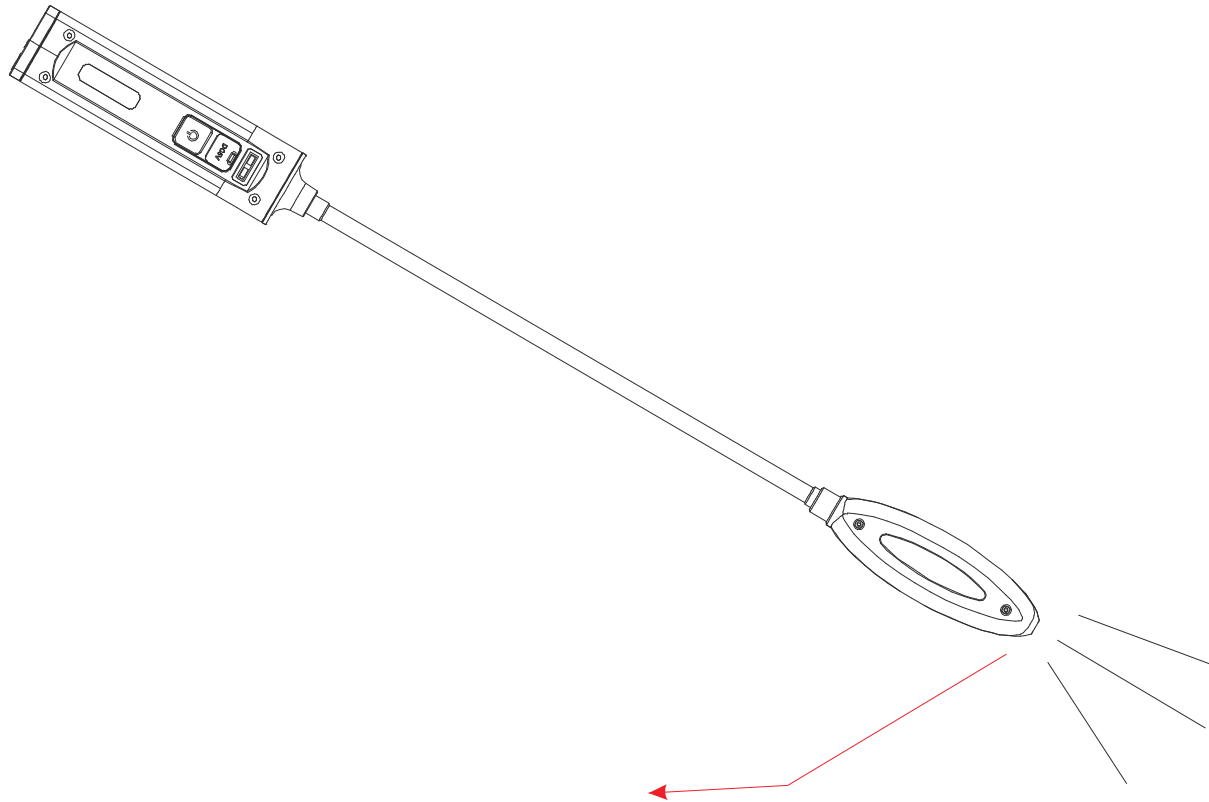

フレキシブルライト YC-W7S

本体寸法

本体+ホルダ寸法

収納専用ホルダ
寸法

記号	名称			型式		
図名		図番		尺度	1:1	用紙 A4
設計		製図		承認		

LED照明の開発・製造・販売
TEL 072-431-2218 FAX 072-431-2219
www.goodgoods.co.jp www.goodtoku.com

フレキシブルライト YC-W7S

変幻自在のアーム➡
ライトの向きを前後左
右へ自在に調節できる便
利なフレキシブルアームを採用。

記号	名 称			型 式			
図名		図番		尺度	1:1	用紙	A4
設計		製図		承認		  LED照明の開発・製造・販売 <small>TEL 072-431-2218 FAX 072-431-2219</small> <small>www.goodgoods.co.jp www.goodtoku.com</small>	

フレキシブルライト YC-W7S

指示ランプ
充電口
ON/OFFスイッチ

記号	名称			型式		
図名		図番		尺度	1:1	用紙 A4
設計		製図		承認		
				  LED照明の開発・製造・販売 ☎ 072-431-2218 ☎ 072-431-2219 www.goodgoods.co.jp www.goodtoku.com		

フレキシブルライト YC-W7S

マグネット搭載
狭い作業空間やスペースに落ちたビス
・ネジ・ボルト等を吸着し、取り出せます。

記号	名称			型式		
図名		図番		尺度	1:1	用紙 A4
設計		製図		承認		
				  LED照明の開発・製造・販売 ☎ 072-431-2218 ☎ 072-431-2219 www.goodgoods.co.jp www.goodtoku.com		

フレキシブルライト YC-W7S

鉄面

底部にマグネット搭載
設備メンテナンスなど両手を使うシーンでも鉄面等にしっかりと固定し、
快適にハンズフリー作業出来る。

記号	名 称			型 式		
図名		図番		尺度	1:1	用紙 A4
設計		製図		承認		
				  LED照明の開発・製造・販売 ☎ 072-431-2218 ☎ 072-431-2219 www.goodgoods.co.jp www.goodtoku.com		