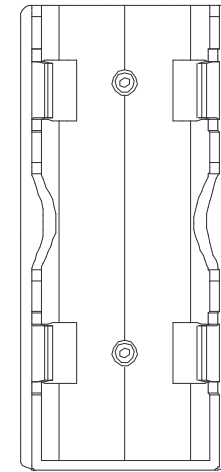

フレキシブルライト YC-W7S

本体寸法

本体+ホルダ寸法

収納専用ホルダ
寸法

記号	名称			型式		
図名		図番		尺度	1:1	用紙 A4
設計		製図		承認		

LED照明の開発・製造・販売
TEL 072-431-2218 FAX 072-431-2219
www.goodgoods.co.jp www.goodtoku.com

フレキシブルライト YC-W7S

変幻自在のアーム➡
ライトの向きを前後左
右へ自在に調節できる便
利なフレキシブルアームを採用。

フレキシブルライト YC-W7S

鉄面

底部にマグネット搭載
設備メンテナンスなど両手を使うシーンでも鉄面等にしっかりと固定し、
快適にハンズフリー作業出来る。

記号	名 称			型 式		
図名		図番		尺度	1:1	用紙 A4
設計		製図		承認		
				  LED照明の開発・製造・販売 ☎ 072-431-2218 ☎ 072-431-2219 www.goodgoods.co.jp www.goodtoku.com		

フレキシブルライト YC-W7S

ホルダ付属➡

ホルダ収納・固定

ライト専用ホルダをネジなどで壁面へ固定が可能。保管や壁掛けライトとしても使用可能。

M3ボルト*2本付属
金属面・壁・木材等に取り付可能

記号	名称			型式			
図名		図番		尺度	1:1	用紙	A4
設計		製図		承認		 昭暉照明  LED照明の開発・製造・販売 ☎ 072-431-2218 ☎ 072-431-2219 www.goodgoods.co.jp www.goodtoku.com	