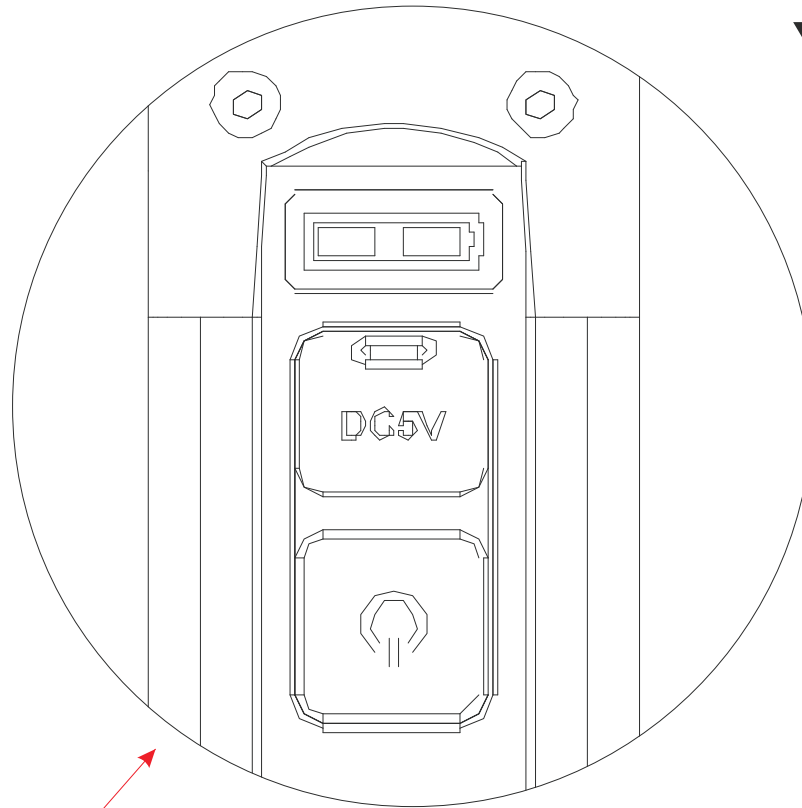

フレキシブルライト YC-W7S

本体寸法

本体+ホルダ寸法

収納専用ホルダ
寸法

記号	名称			型式		
図名		図番		尺度	1:1	用紙 A4
設計		製図		承認		

LED照明の開発・製造・販売
TEL 072-431-2218 FAX 072-431-2219
www.goodgoods.co.jp www.goodtoku.com

フレキシブルライト YC-W7S

変幻自在のアーム➡
ライトの向きを前後左
右へ自在に調節できる便
利なフレキシブルアームを採用。

記号	名 称			型 式			
図名		図番		尺度	1:1	用紙	A4
設計		製図		承認		  LED照明の開発・製造・販売 <small>TEL 072-431-2218 FAX 072-431-2219</small> <small>www.goodgoods.co.jp www.goodtoku.com</small>	

フレキシブルライト YC-W7S

指示ランプ
充電口
ON/OFFスイッチ

記号	名称			型式		
図名		図番		尺度	1:1	用紙 A4
設計		製図		承認		
				  LED照明の開発・製造・販売 ☎ 072-431-2218 ☎ 072-431-2219 www.goodgoods.co.jp www.goodtoku.com		

フレキシブルライト YC-W7S

マグネット搭載
狭い作業空間やスペースに落ちたビス
・ネジ・ボルト等を吸着し、取り出せます。

記号	名称			型式		
図名		図番		尺度	1:1	用紙 A4
設計		製図		承認		
				  LED照明の開発・製造・販売 ☎ 072-431-2218 ☎ 072-431-2219 www.goodgoods.co.jp www.goodtoku.com		

フレキシブルライト YC-W7S

鉄面

底部にマグネット搭載
設備メンテナンスなど両手を使うシーンでも鉄面等にしっかりと固定し、
快適にハンズフリー作業出来る。

記号	名 称			型 式		
図名		図番		尺度	1:1	用紙 A4
設計		製図		承認		
				  LED照明の開発・製造・販売 ☎ 072-431-2218 ☎ 072-431-2219 www.goodgoods.co.jp www.goodtoku.com		