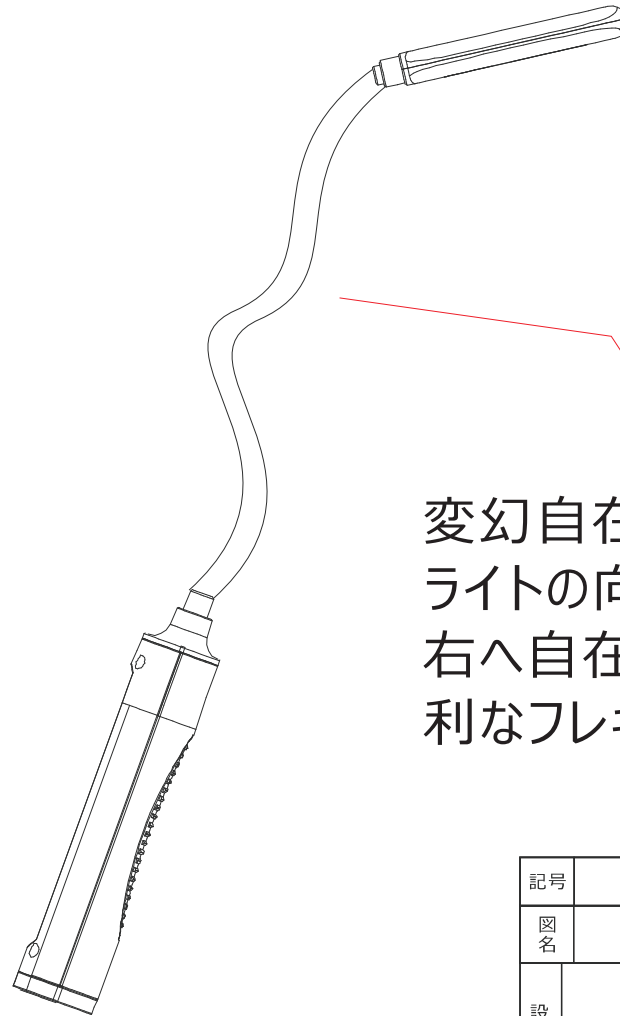

フレキシブルライト YC-W7S

本体寸法

本体+ホルダ寸法

収納専用ホルダ
寸法

記号	名称			型式		
図名		図番		尺度	1:1	用紙 A4
設計		製図		承認		

LED照明の開発・製造・販売
TEL 072-431-2218 FAX 072-431-2219
www.goodgoods.co.jp www.goodtoku.com

フレキシブルライト YC-W7S

変幻自在のアーム➡
ライトの向きを前後左
右へ自在に調節できる便
利なフレキシブルアームを採用。

記号	名 称			型 式			
図名		図番		尺度	1:1	用紙	A4
設計		製図		承認		  LED照明の開発・製造・販売 <small>TEL 072-431-2218 FAX 072-431-2219</small> <small>www.goodgoods.co.jp www.goodtoku.com</small>	

フレキシブルライト YC-W7S

指示ランプ
充電口
ON/OFFスイッチ

記号	名称			型式		
図名		図番		尺度	1:1	用紙 A4
設計		製図		承認		
				  LED照明の開発・製造・販売 ☎ 072-431-2218 ☎ 072-431-2219 www.goodgoods.co.jp www.goodtoku.com		

フレキシブルライト YC-W7S

マグネット搭載
狭い作業空間やスペースに落ちたビス
・ネジ・ボルト等を吸着し、取り出せます。

記号	名称			型式		
図名		図番		尺度	1:1	用紙 A4
設計		製図		承認		
				  LED照明の開発・製造・販売 ☎ 072-431-2218 ☎ 072-431-2219 www.goodgoods.co.jp www.goodtoku.com		

フレキシブルライト YC-W7S

鉄面

底部にマグネット搭載
設備メンテナンスなど両手を使うシーンでも鉄面等にしっかりと固定し、
快適にハンズフリー作業出来る。

記号	名 称			型 式		
図名		図番		尺度	1:1	用紙 A4
設計		製図		承認		
				  LED照明の開発・製造・販売 ☎ 072-431-2218 ☎ 072-431-2219 www.goodgoods.co.jp www.goodtoku.com		