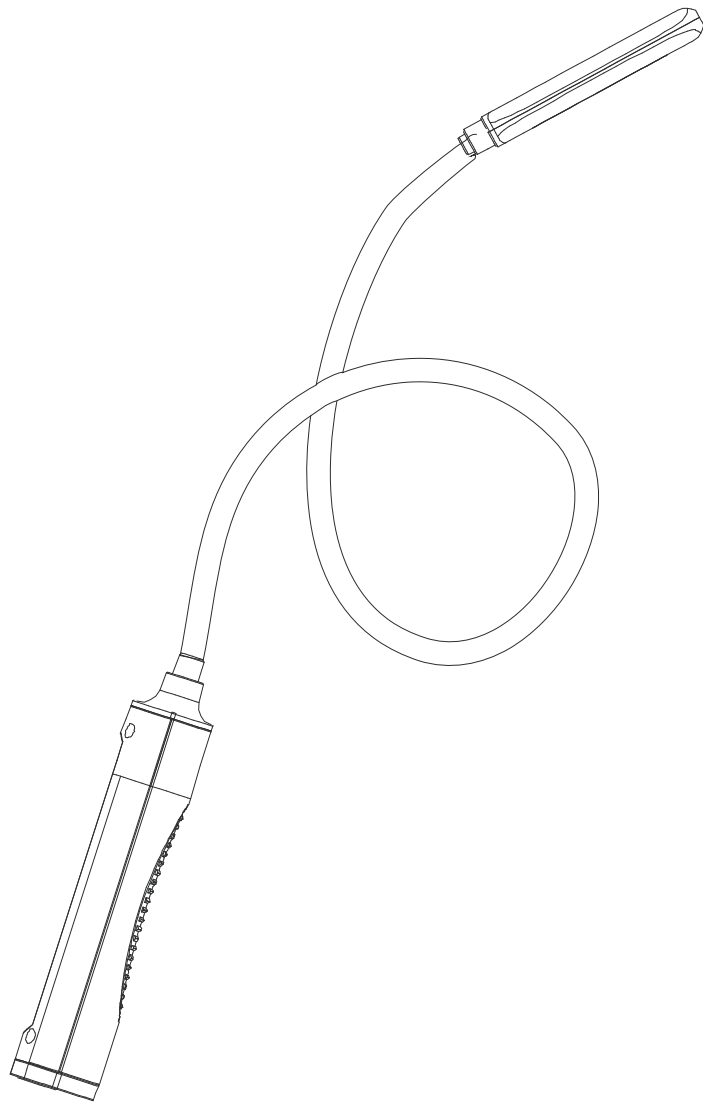

フレキシブルライト YC-W7S

本体寸法

本体+ホルダ寸法

収納専用ホルダ
寸法

記号	名称			型式		
図名		図番		尺度	1:1	用紙 A4
設計		製図		承認		

LED照明の開発・製造・販売
TEL 072-431-2218 FAX 072-431-2219
www.goodgoods.co.jp www.goodtoku.com

フレキシブルライト YC-W7S

変幻自在のアーム➡
ライトの向きを前後左
右へ自在に調節できる便
利なフレキシブルアームを採用。

記号	名 称			型 式			
図名		図番		尺度	1:1	用紙	A4
設計		製図		承認		  LED照明の開発・製造・販売 <small>TEL 072-431-2218 FAX 072-431-2219</small> <small>www.goodgoods.co.jp www.goodtoku.com</small>	

フレキシブルライト YC-W7S

指示ランプ
充電口
ON/OFFスイッチ

記号	名称			型式		
図名		図番		尺度	1:1	用紙 A4
設計		製図		承認		
				  LED照明の開発・製造・販売 ☎ 072-431-2218 ☎ 072-431-2219 www.goodgoods.co.jp www.goodtoku.com		

フレキシブルライト YC-W7S

マグネット搭載
狭い作業空間やスペースに落ちたビス
・ネジ・ボルト等を吸着し、取り出せます。

記号	名称			型式		
図名		図番		尺度	1:1	用紙 A4
設計		製図		承認		
				  LED照明の開発・製造・販売 ☎ 072-431-2218 ☎ 072-431-2219 www.goodgoods.co.jp www.goodtoku.com		

フレキシブルライト YC-W7S

鉄面

底部にマグネット搭載
設備メンテナンスなど両手を使うシーンでも鉄面等にしっかりと固定し、
快適にハンズフリー作業出来る。

記号	名 称			型 式		
図名		図番		尺度	1:1	用紙 A4
設計		製図		承認		
				  LED照明の開発・製造・販売 ☎ 072-431-2218 ☎ 072-431-2219 www.goodgoods.co.jp www.goodtoku.com		