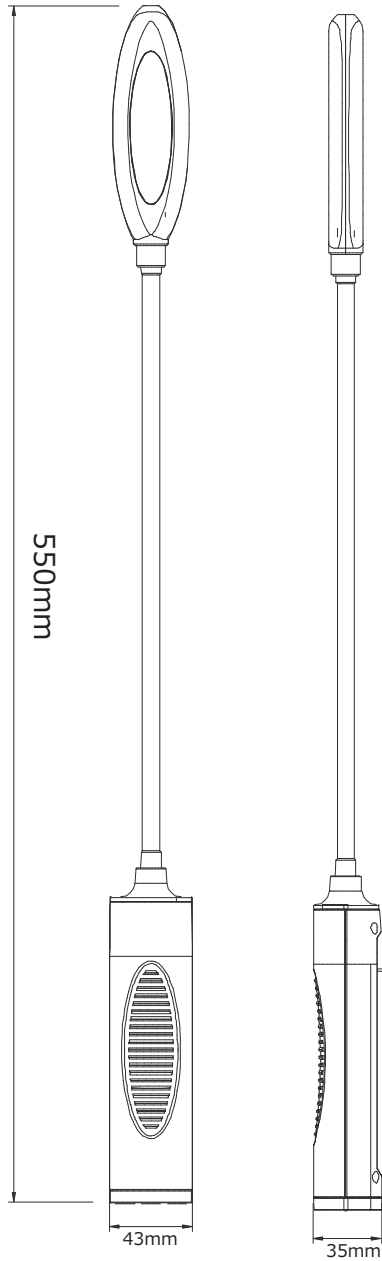

フレキシブルライト YC-W7S

本体寸法

本体+ホルダ寸法

収納専用ホルダ
寸法

記号	名称			型式		
図名		図番		尺度	1:1	用紙 A4
設計		製図		承認		

LED照明の開発・製造・販売
TEL 072-431-2218 FAX 072-431-2219
www.goodgoods.co.jp www.goodtoku.com

フレキシブルライト YC-W7S

変幻自在のアーム➡
ライトの向きを前後左
右へ自在に調節できる便
利なフレキシブルアームを採用。

記号	名 称			型 式			
図名		図番		尺度	1:1	用紙	A4
設計		製図		承認		  LED照明の開発・製造・販売 <small>TEL 072-431-2218 FAX 072-431-2219</small> <small>www.goodgoods.co.jp www.goodtoku.com</small>	

フレキシブルライト YC-W7S

指示ランプ
充電口
ON/OFFスイッチ

記号	名称			型式		
図名		図番		尺度	1:1	用紙 A4
設計		製図		承認		
				  LED照明の開発・製造・販売 ☎ 072-431-2218 ☎ 072-431-2219 www.goodgoods.co.jp www.goodtoku.com		

フレキシブルライト YC-W7S

マグネット搭載
狭い作業空間やスペースに落ちたビス
・ネジ・ボルト等を吸着し、取り出せます。

記号	名称			型式		
図名		図番		尺度	1:1	用紙 A4
設計		製図		承認		
				  LED照明の開発・製造・販売 ☎ 072-431-2218 ☎ 072-431-2219 www.goodgoods.co.jp www.goodtoku.com		

フレキシブルライト YC-W7S

鉄面

底部にマグネット搭載
設備メンテナンスなど両手を使うシーンでも鉄面等にしっかりと固定し、
快適にハンズフリー作業出来る。

記号	名 称			型 式		
図名		図番		尺度	1:1	用紙 A4
設計		製図		承認		
				  LED照明の開発・製造・販売 ☎ 072-431-2218 ☎ 072-431-2219 www.goodgoods.co.jp www.goodtoku.com		