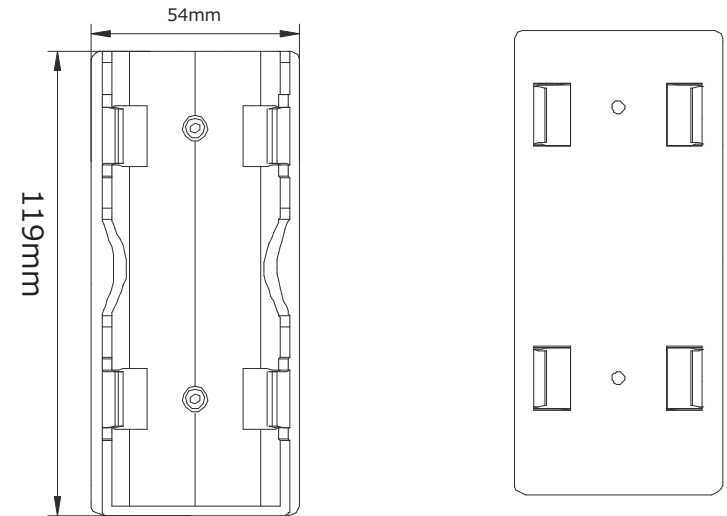

フレキシブルライト YC-W7S

本体寸法

本体+ホルダ寸法

収納専用ホルダ
寸法

記号	名称			型式		
図名		図番		尺度	1:1	用紙 A4
設計		製図		承認		

LED照明の開発・製造・販売
TEL 072-431-2218 FAX 072-431-2219
www.goodgoods.co.jp www.goodtoku.com

フレキシブルライト YC-W7S

変幻自在のアーム➡
ライトの向きを前後左
右へ自在に調節できる便
利なフレキシブルアームを採用。

記号	名 称			型 式			
図名		図番		尺度	1:1	用紙	A4
設計		製図		承認		  LED照明の開発・製造・販売 <small>TEL 072-431-2218 FAX 072-431-2219</small> <small>www.goodgoods.co.jp www.goodtoku.com</small>	

フレキシブルライト YC-W7S

指示ランプ
充電口
ON/OFFスイッチ

記号	名称			型式		
図名		図番		尺度	1:1	用紙 A4
設計		製図		承認		
				  LED照明の開発・製造・販売 ☎ 072-431-2218 ☎ 072-431-2219 www.goodgoods.co.jp www.goodtoku.com		

フレキシブルライト YC-W7S

マグネット搭載
狭い作業空間やスペースに落ちたビス
・ネジ・ボルト等を吸着し、取り出せます。

記号	名称			型式		
図名		図番		尺度	1:1	用紙 A4
設計		製図		承認		
				  LED照明の開発・製造・販売 ☎ 072-431-2218 ☎ 072-431-2219 www.goodgoods.co.jp www.goodtoku.com		