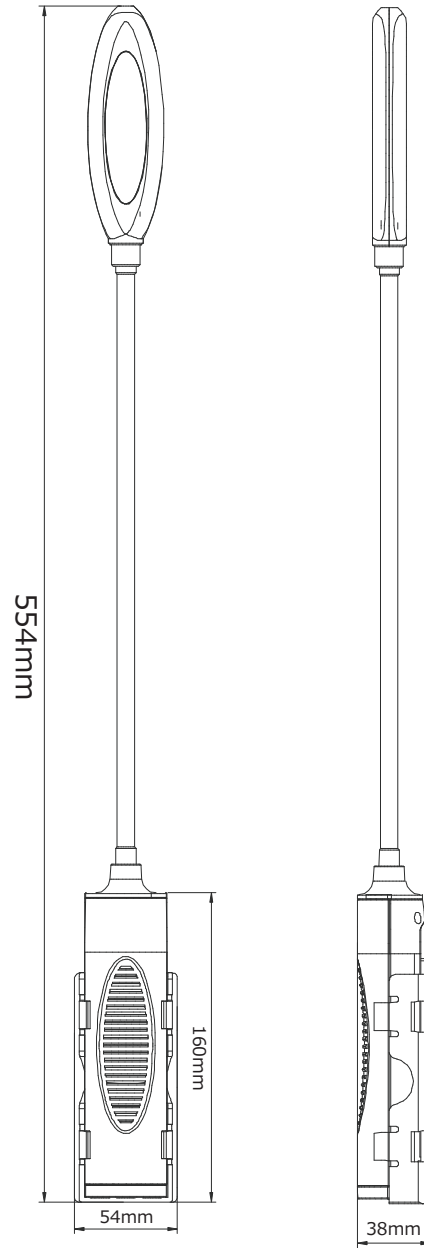

フレキシブルライト YC-W7S

本体寸法

本体+ホルダ寸法

収納専用ホルダ
寸法

記号	名称			型式		
図名		図番		尺度	1:1	用紙 A4
設計		製図		承認		

LED照明の開発・製造・販売
TEL 072-431-2218 FAX 072-431-2219
www.goodgoods.co.jp www.goodtoku.com

フレキシブルライト YC-W7S

変幻自在のアーム➡
ライトの向きを前後左
右へ自在に調節できる便
利なフレキシブルアームを採用。

記号	名 称			型 式			
図名		図番		尺度	1:1	用紙	A4
設計		製図		承認		  LED照明の開発・製造・販売 <small>TEL 072-431-2218 FAX 072-431-2219</small> <small>www.goodgoods.co.jp www.goodtoku.com</small>	

フレキシブルライト YC-W7S

指示ランプ
充電口
ON/OFFスイッチ

記号	名称			型式		
図名		図番		尺度	1:1	用紙 A4
設計		製図		承認		
				  LED照明の開発・製造・販売 ☎ 072-431-2218 ☎ 072-431-2219 www.goodgoods.co.jp www.goodtoku.com		

フレキシブルライト YC-W7S

マグネット搭載
狭い作業空間やスペースに落ちたビス
・ネジ・ボルト等を吸着し、取り出せます。

記号	名称			型式		
図名		図番		尺度	1:1	用紙 A4
設計		製図		承認		
				  LED照明の開発・製造・販売 ☎ 072-431-2218 ☎ 072-431-2219 www.goodgoods.co.jp www.goodtoku.com		

フレキシブルライト YC-W7S

鉄面

底部にマグネット搭載
設備メンテナンスなど両手を使うシーンでも鉄面等にしっかりと固定し、
快適にハンズフリー作業出来る。

記号	名 称			型 式		
図名		図番		尺度	1:1	用紙 A4
設計		製図		承認		
				  LED照明の開発・製造・販売 ☎ 072-431-2218 ☎ 072-431-2219 www.goodgoods.co.jp www.goodtoku.com		