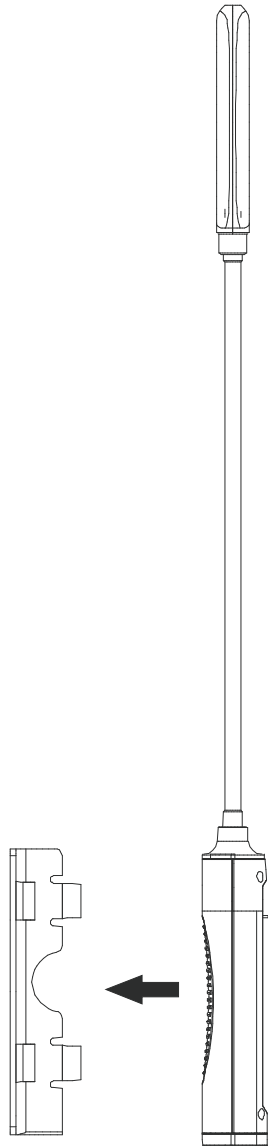

フレキシブルライト YC-W7S

ホルダ付属➡

ホルダ収納・固定

ライト専用ホルダをネジなどで壁面へ固定が可能。保管や壁掛けライトとしても使用可能。