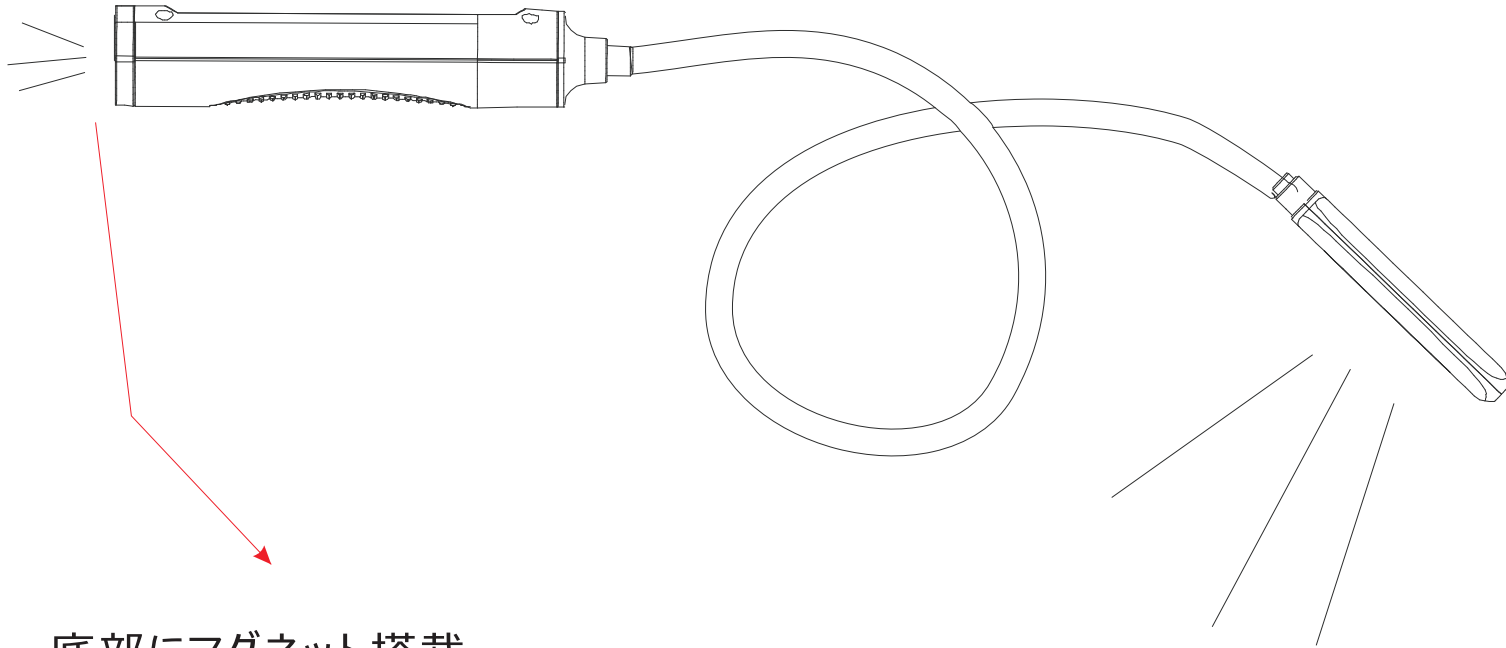

記号	名称			型式		
図名		図番		尺度	1:1	用紙 A4
設計		製図		承認		
				  LED照明の開発・製造・販売 ☎ 072-431-2218 ☎ 072-431-2219 www.goodgoods.co.jp www.goodtoku.com		

フレキシブルライト YC-W7S

マグネット搭載
狭い作業空間やスペースに落ちたビス
・ネジ・ボルト等を吸着し、取り出せます。

記号	名称			型式		
図名		図番		尺度	1:1	用紙 A4
設計		製図		承認		
				  LED照明の開発・製造・販売 ☎ 072-431-2218 ☎ 072-431-2219 www.goodgoods.co.jp www.goodtoku.com		

フレキシブルライト YC-W7S

鉄面

底部にマグネット搭載
設備メンテナンスなど両手を使うシーンでも鉄面等にしっかりと固定し、
快適にハンズフリー作業出来る。

記号	名 称			型 式		
図名		図番		尺度	1:1	用紙 A4
設計		製図		承認		
				  LED照明の開発・製造・販売 ☎ 072-431-2218 ☎ 072-431-2219 www.goodgoods.co.jp www.goodtoku.com		