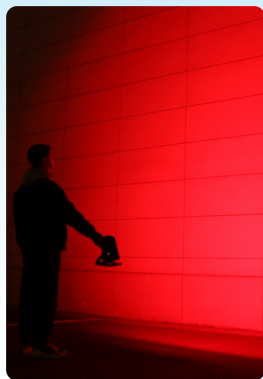

充電式ポータブル投光器

PORTABLE MULTI-FUNCTION EMERGENCY LIGHT

超高輝度の100W型

充電式作業灯 赤警告灯付き

基本情報

- 品番: YC100-NB
- 商品名: 充電式投光器
- 製造元: 株式会社グッド・グッズ
- ブランド: GOODGOODS
- 発売日: 令和5年1月
- メーカー希望小売価格: 30,000円(税抜)
- JAN (GS1) コード: 4571461862934

仕様

品名	充電式作業灯・赤警告灯
品番	YC100-NB
JAN (GS1) コード	4571461862934
消費電力	100W
全光束	約11000lm
発光色	6500K
演色性	> Ra85
調光	HIGH-MID-LOW
警告灯モード	通常点灯・SOS・点滅
照射角度	120°
点灯時間	・HIGH約3-4時間 ・MID約8-9時間 ・LOW約18-19時間
充電時間	約2時間
バッテリー	内蔵リチウムイオンバッテリー(11.1V 5.2Ah 3S2P)
電池寿命	充放電繰り返し回数: 約500回
充電電圧	入力: 100V - 250V 出力: 13.5V 3A ・50/60Hz兼用
防水等級	IP65 (生活防水)
材質	PC, ABS, アルミ
サイズ	W235*H199*D135mm
重量	2150g(本体)
セット内容	作業灯本体、充電器、取扱説明書、保証書

※充放電サイクルを500回繰り返すと、バッテリー容量が約75%~60%まで減少します。

寸法

使用例

赤色

※製品改良のため、仕様などを予告なく変更することがあります。