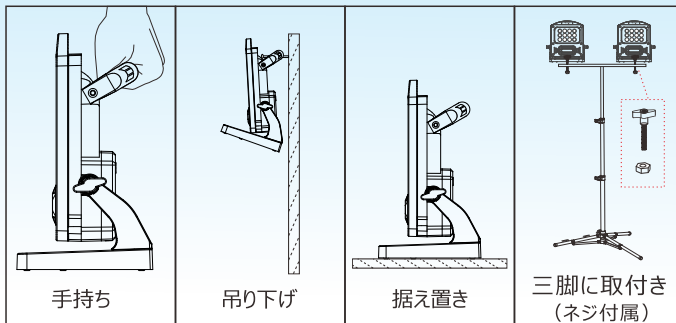

※充放電サイクルを500回繰り返すと、バッテリー容量が約75%~60%まで減少します。

寸法

使用例

昼白

赤色

※製品改良のため、仕様などを予告なく変更することがあります。