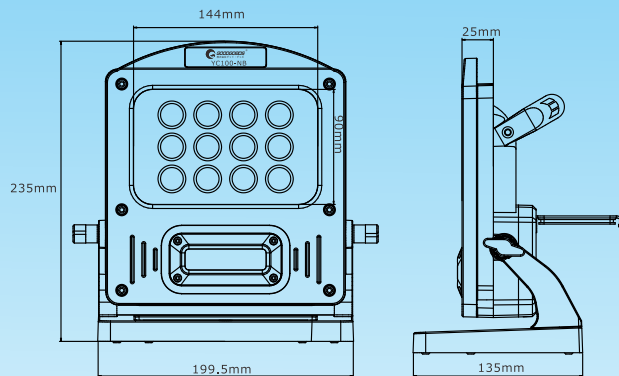

充電式ポータブル投光器

PORTABLE MULTI-FUNCTION EMERGENCY LIGHT

超高輝度の100W型

充電式作業灯 赤警告灯付き

基本情報

- 品番: YC100-NB
- 商品名: 充電式投光器
- 製造元: 株式会社グッド・グッズ
- ブランド: GOODGOODS
- 発売日: 令和5年1月
- メーカー希望小売価格: 30,000円(税抜)
- JAN (GS1) コード: 4571461862934

仕様

品名	充電式作業灯・赤警告灯
品番	YC100-NB
JAN (GS1) コード	4571461862934
消費電力	100W
全光束	約11000lm
発光色	6500K
演色性	> Ra85
調光	HIGH-MID-LOW
警告灯モード	通常点灯・SOS・点滅
照射角度	120°
点灯時間	・HIGH約3-4時間 ・MID約8-9時間 ・LOW約18-19時間
充電時間	約2時間
バッテリー	内蔵リチウムイオンバッテリー(11.1V 5.2Ah 3S2P)
電池寿命	充放電繰り返し回数: 約500回
充電電圧	入力: 100V - 250V 出力: 13.5V 3A ・50/60Hz兼用
防水等級	IP65 (生活防水)
材質	PC, ABS, アルミ
サイズ	W235*H199*D135mm
重量	2150g(本体)
セット内容	作業灯本体、充電器、取扱説明書、保証書

※充放電サイクルを500回繰り返すと、バッテリー容量が約75%~60%まで減少します。

寸法

使用例

※製品改良のため、仕様などを予告なく変更することがあります。