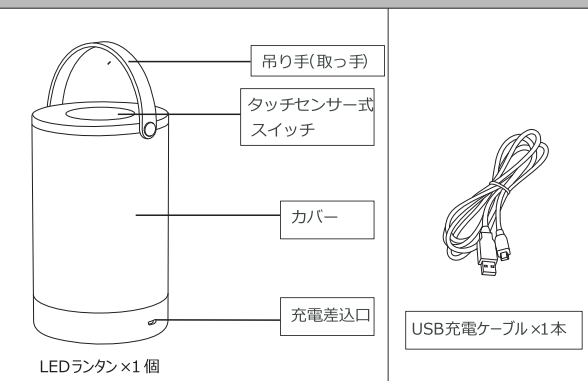

取扱説明書

ページ①

この度は、当社の商品をご購入いただき、誠にありがとうございます。
本商品のご使用前に、この説明書をよくお読みいただき、正しくお使いください。
また、お読みになった後はいつでもご覧になれるよう、大切に保管してください。

お使いいただく前に

- 初めてお使いになる場合は、十分な充電を行ったうえでご使用ください。
- 点灯・消灯時間は、LED等、電子部品の性質上、個体差があります。

各部名称 部品の種類と数をお確かめください。

ページ②

基本仕様

品番	DS-6W
JANコード	4571461861609
LEDパワー	6.4W
点灯時間（フル充電）	約6-50時間
全光束（明るさ）	177lm
充電時間	約6-7時間
発光色	電球色（2800K）
バッテリー容量	2200mAh 3.7V
調光機能	無段階調光可
本体の色	白+茶色
材質	PC
重さ	0.35kg
セット内容	LEDランタン、USB充電ケーブル、取扱説明書

使用方法	
<p>電源の入れ方</p> <p>ランタン上部にあるタッチセンサー式スイッチを軽くタッチするだけで、ON/OFF・無段階調光できます。 タッチ：ON・OFF 長押し：明るさ調整</p>	