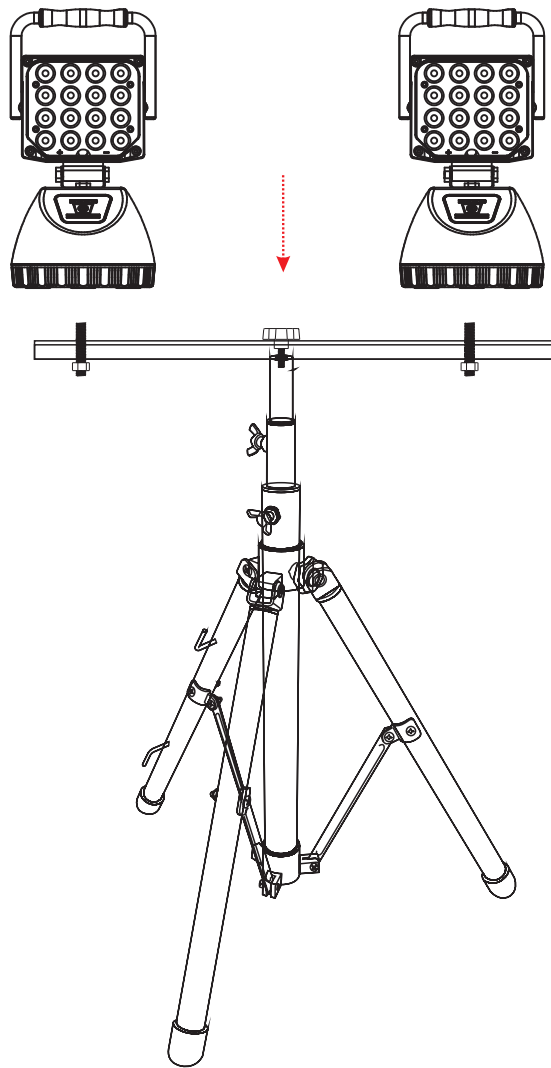

JD-45- 8M

JD-001H、JD002A 組立 YC-48K、YC-15G用

記号	名称			型式		
図名		図番		尺度	1:1	用紙 A4
設計		製図		承認		
				  LED照明の開発・製造・販売 電話 072-431-2218 072-431-2219 www.goodgoods.co.jp www.goodtoku.com		

YC-48K

JD-001H

YC-15G

組立

記号	名称			型式		
図名			図番	尺度	1:1	用紙 A4
設計	製図	承認	  LED照明の開発・製造・販売 昼 072-431-2218 夜 072-431-2219 www.goodgoods.co.jp www.goodtoku.com			

YC-48K

JD-002A

YC-15G

1台組立

記号	名称			型式		
図名			図番	尺度	1:1	用紙 A4
設計	製図		承認	  LED照明の開発・製造・販売 会 072-431-2218 寓 072-431-2219 www.goodgoods.co.jp www.goodtoku.com		

JD-002A 2台組立

記号	名 称			型 式		
図名		図番		尺度	1 : 1	用紙 A4
設計		製図		承認		  LED照明の開発・製造・販売 会 072-431-2218 宅 072-431-2219 www.goodgoods.co.jp www.goodtoku.com