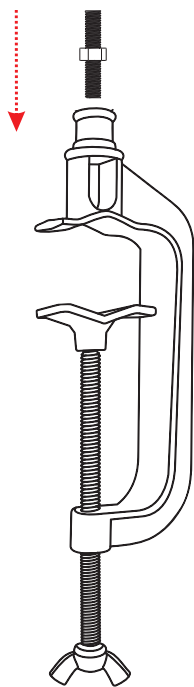

JD-45- 8M

JD-001H、JD002A 組立 YC-48K、YC-15G用

記号	名称			型式		
図名		図番		尺度	1:1	用紙 A4
設計		製図		承認		
				  LED照明の開発・製造・販売 電話 072-431-2218 072-431-2219 www.goodgoods.co.jp www.goodtoku.com		

YC-48K

JD-001H

YC-15G

組立

記号	名称			型式		
図名			図番	尺度	1:1	用紙 A4
設計	製図	承認	  LED照明の開発・製造・販売 昼 072-431-2218 夜 072-431-2219 www.goodgoods.co.jp www.goodtoku.com			

YC-48K

JD-002A

YC-15G

1台組立

記号	名称			型式		
図名			図番	尺度	1:1	用紙 A4
設計	製図		承認	  LED照明の開発・製造・販売 会 072-431-2218 寓 072-431-2219 www.goodgoods.co.jp www.goodtoku.com		

JD-002A 2台組立

記号	名 称			型 式		
図名		図番		尺度	1 : 1	用紙 A4
設計		製図		承認		  LED照明の開発・製造・販売 会 072-431-2218 宅 072-431-2219 www.goodgoods.co.jp www.goodtoku.com