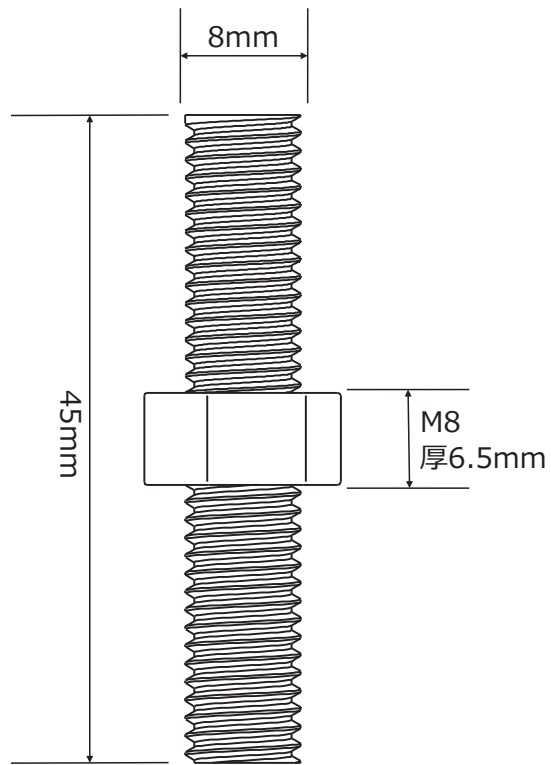

JD-45- 8M

JD-001H、JD002A 組立 YC-48K、YC-15G用

記号	名称			型式		
図名		図番		尺度	1:1	用紙 A4
設計		製図		承認		
				  LED照明の開発・製造・販売 電話 072-431-2218 072-431-2219 www.goodgoods.co.jp www.goodtoku.com		

YC-48K

JD-001H

YC-15G

組立

記号	名称			型式		
図名			図番	尺度	1:1	用紙 A4
設計	製図	承認	  LED照明の開発・製造・販売 昼 072-431-2218 夜 072-431-2219 www.goodgoods.co.jp www.goodtoku.com			

YC-48K

JD-002A

YC-15G

1台組立

記号	名称			型式		
図名			図番	尺度	1:1	用紙 A4
設計	製図		承認	  LED照明の開発・製造・販売 会 072-431-2218 寓 072-431-2219 www.goodgoods.co.jp www.goodtoku.com		

JD-002A 2台組立

記号	名 称			型 式		
図名		図番		尺度	1 : 1	用紙 A4
設計		製図		承認		  LED照明の開発・製造・販売 会 072-431-2218 宅 072-431-2219 www.goodgoods.co.jp www.goodtoku.com