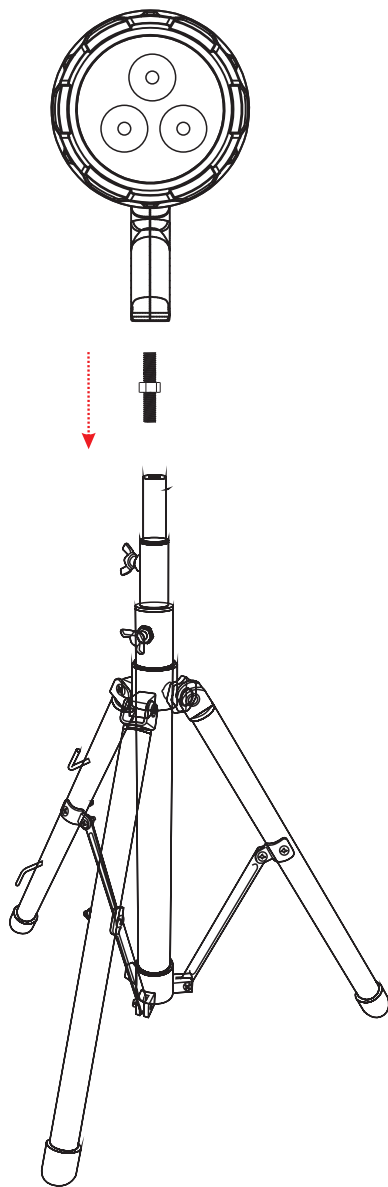

JD-45- 8M

JD-001H、JD002A 組立 YC-48K、YC-15G用

記号	名称			型式		
図名		図番		尺度	1:1	用紙 A4
設計		製図		承認		
				  LED照明の開発・製造・販売 電話 072-431-2218 072-431-2219 www.goodgoods.co.jp www.goodtoku.com		

YC-48K

JD-001H

YC-15G

組立

記号	名称			型式		
図名			図番	尺度	1:1	用紙 A4
設計	製図	承認	  LED照明の開発・製造・販売 昼 072-431-2218 夜 072-431-2219 www.goodgoods.co.jp www.goodtoku.com			

YC-48K

JD-002A

YC-15G

1台組立

記号	名称			型式		
図名			図番	尺度	1:1	用紙 A4
設計	製図		承認	  LED照明の開発・製造・販売 会 072-431-2218 寓 072-431-2219 www.goodgoods.co.jp www.goodtoku.com		

JD-002A 2台組立

記号	名 称			型 式		
図名		図番		尺度	1 : 1	用紙 A4
設計		製図		承認		  LED照明の開発・製造・販売 会 072-431-2218 宅 072-431-2219 www.goodgoods.co.jp www.goodtoku.com