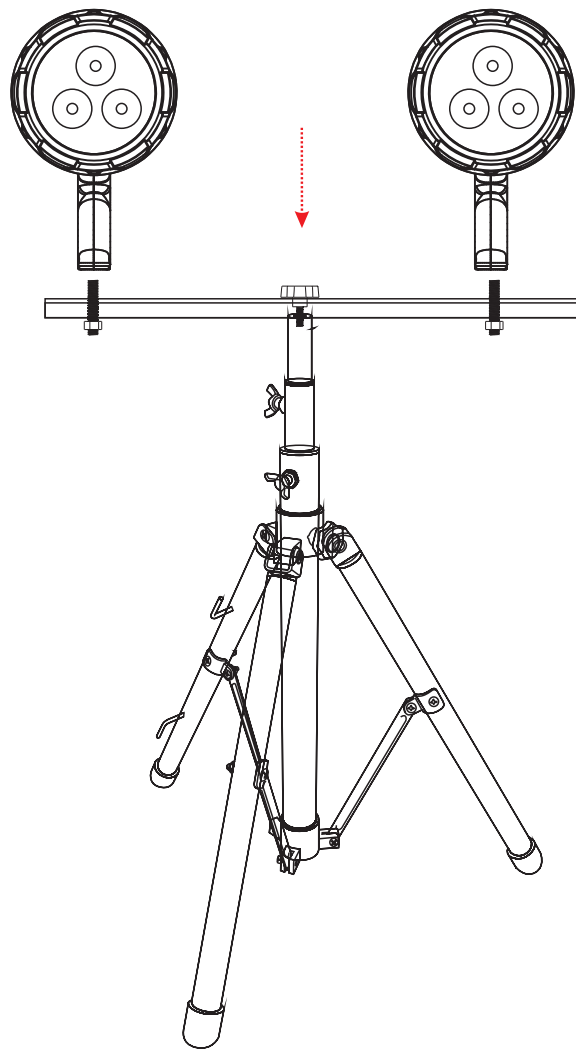

JD-45- 8M

JD-001H、JD002A 組立 YC-48K、YC-15G用

記号	名称			型式		
図名		図番		尺度	1:1	用紙 A4
設計		製図		承認		
				  LED照明の開発・製造・販売 電話 072-431-2218 072-431-2219 www.goodgoods.co.jp www.goodtoku.com		

YC-48K

JD-001H

YC-15G

組立

記号	名称			型式		
図名			図番	尺度	1:1	用紙 A4
設計	製図	承認	  LED照明の開発・製造・販売 昼 072-431-2218 夜 072-431-2219 www.goodgoods.co.jp www.goodtoku.com			

YC-48K

JD-002A

YC-15G

1台組立

記号	名称			型式		
図名			図番	尺度	1:1	用紙 A4
設計	製図		承認	  LED照明の開発・製造・販売 会 072-431-2218 寓 072-431-2219 www.goodgoods.co.jp www.goodtoku.com		

JD-002A 2台組立

記号	名 称			型 式		
図名		図番		尺度	1 : 1	用紙 A4
設計		製図		承認		  LED照明の開発・製造・販売 会 072-431-2218 宅 072-431-2219 www.goodgoods.co.jp www.goodtoku.com