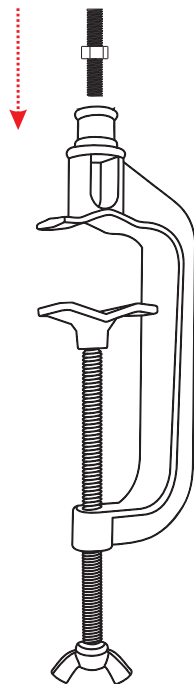

JD-45- 8M

JD-001H、JD002A 組立 YC-48K、YC-15G用

記号	名称			型式		
図名		図番		尺度	1:1	用紙 A4
設計		製図		承認		
				  LED照明の開発・製造・販売 電話 072-431-2218 072-431-2219 www.goodgoods.co.jp www.goodtoku.com		

YC-48K

JD-001H

YC-15G

組立

記号	名称			型式		
図名			図番	尺度	1:1	用紙 A4
設計	製図	承認	  LED照明の開発・製造・販売 昼 072-431-2218 夜 072-431-2219 www.goodgoods.co.jp www.goodtoku.com			

YC-48K

JD-002A

YC-15G

1台組立

記号	名称			型式		
図名			図番	尺度	1:1	用紙 A4
設計	製図		承認	  LED照明の開発・製造・販売 会 072-431-2218 寓 072-431-2219 www.goodgoods.co.jp www.goodtoku.com		

JD-002A 2台組立

記号	名 称			型 式		
図名		図番		尺度	1 : 1	用紙 A4
設計		製図		承認		  LED照明の開発・製造・販売 会 072-431-2218 宅 072-431-2219 www.goodgoods.co.jp www.goodtoku.com