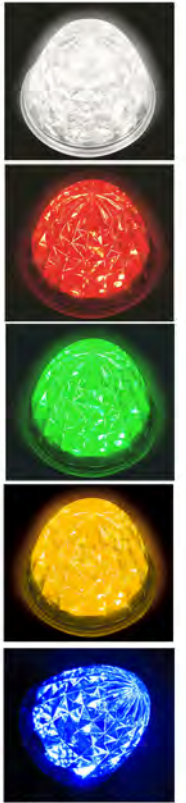

【商品説明】

- ■自動車/貨車/トラックなど使用クリスタルサイドマーカーランプです。
- ■24V爆光LEDバスマーカーランプです。
- ■高輝度のLEDを12個使用し、更にダイヤカットでかなりの明るさを実現
- ■レンズに合わせてLEDを配置してありますので全方向に光が拡散！！
- ■バルブをこの商品に交換するだけでLEDに変身！！