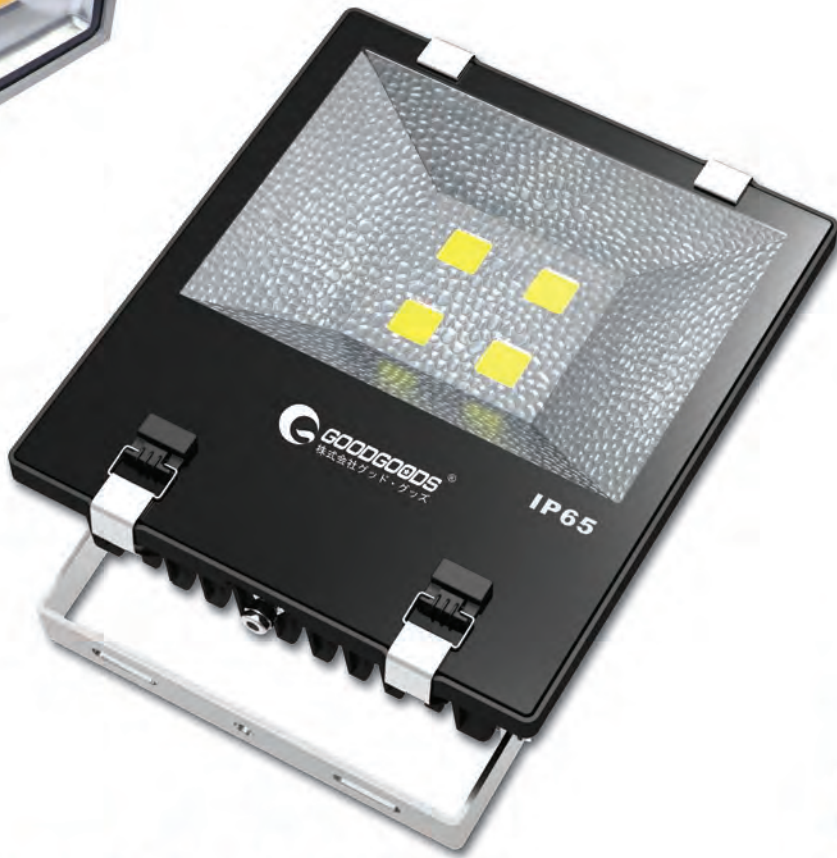

Energy-Saving New era

LED電球

- 1、省エネ！LEDの消費電力は白熱電球の1/10で、蛍光灯の1/4といわれています。
- 2、長寿命設計！LED照明は寿命が非常に長い。
- 3、40,000時間以上で点灯を維持することができます。よって、頻繁なメンテナンスが不要であるため、高所などに設置しても維持管理費を安く抑えることが可能になります。
- 4、振動に強い！固体光源であるLEDは振動で切れることはありません。また、外周部はシリコン樹脂などでコーティングされているため、白熱電球や蛍光灯よりも衝撃に強く、地震などで落下しても割れにくいというメリットもあります。

LEDTEK 
save energy

NEW

LED flood light

高輝度 LED 投光器

Lighting lighting

LED 投光器 本体にはアルミニウム材質使用で、強化ガラスを採用のため、高い耐衝撃性をもつ！高品質 LED チップ採用のため、安定、長寿命、エコ生活環境に優しく、冷光で放射線一切ありません。緑地帯、デパート、工場、観光地、街灯、看板、トンネル、採掘など色々の場合に大活躍！