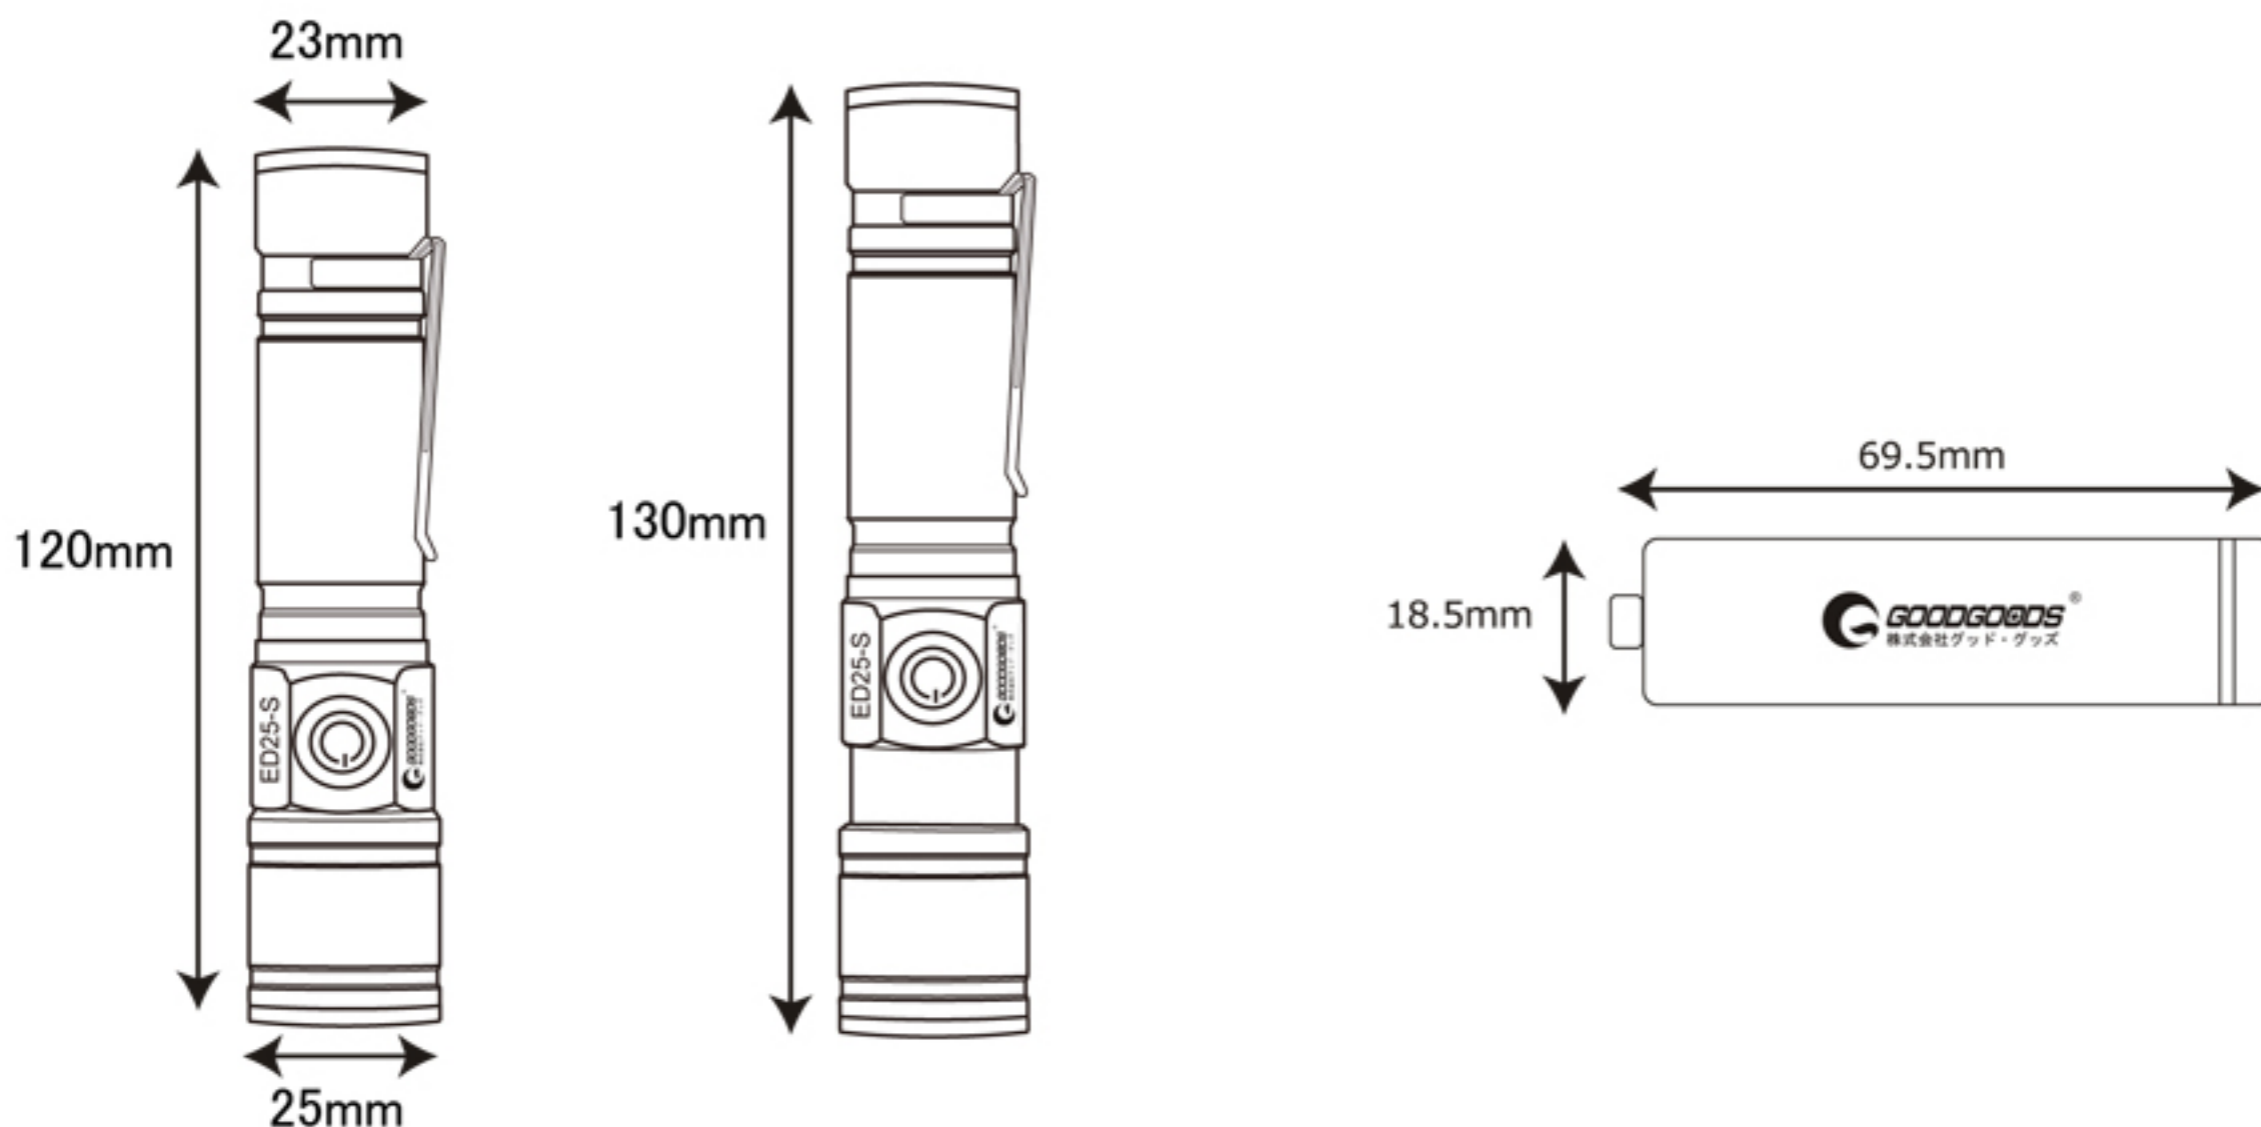

本体寸法図面

照度図面

●実測照度

ズームIN (ZOOM IN)

照射距離	中心照度
200m	7.52LUX
400m	1.88LUX
600m	0.84LUX
800m	0.47LUX
1000m	0.3LUX

最大照射距離：1000m

(注: 最大照射距離がズームINの状態において光が届く距離となる。1000m距離に届く光の照度は0.3LUXとなります。実際は照射距離が空気などの環境に影響されますので多少の誤差が生じる場合がございます。)

照射範囲図面

●実測照射範囲

ズームOUT (ZOOM OUT)

照射距離	照射面直径
1m	Φ1.03m
2m	Φ2.06m
3m	Φ3.09m

上記イメージ図は、最拡大(ズームアウト)状態の光の広がり方です。ズーム機能で照射面積を自由に調節出来ます。

部品図

①ライト本体

②18650型充電電池1本