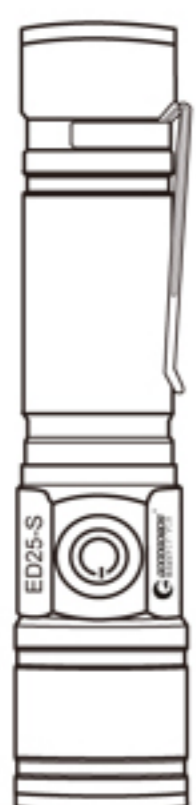

本体寸法図面

照度図面

●実測照度

ズームIN (ZOOM IN)

照射距離	中心照度
200m	7.52LUX
400m	1.88LUX
600m	0.84LUX
800m	0.47LUX
1000m	0.3LUX

最大照射距離：1000m

(注: 最大照射距離がズームINの状態において光が届く距離となる。1000m距離に届く光の照度は0.3LUXとなります。実際は照射距離が空気などの環境に影響されますので多少の誤差が生じる場合がございます。)

照射範囲図面

●実測照射範囲

ズームOUT (ZOOM OUT)

照射距離	照射面直径
1m	Φ1.03m
2m	Φ2.06m
3m	Φ3.09m

上記イメージ図は、最拡大(ズームアウト)状態の光の広がり方です。ズーム機能で照射面積を自由に調節出来ます。

部品図

①ライト本体

②18650型充電電池1本