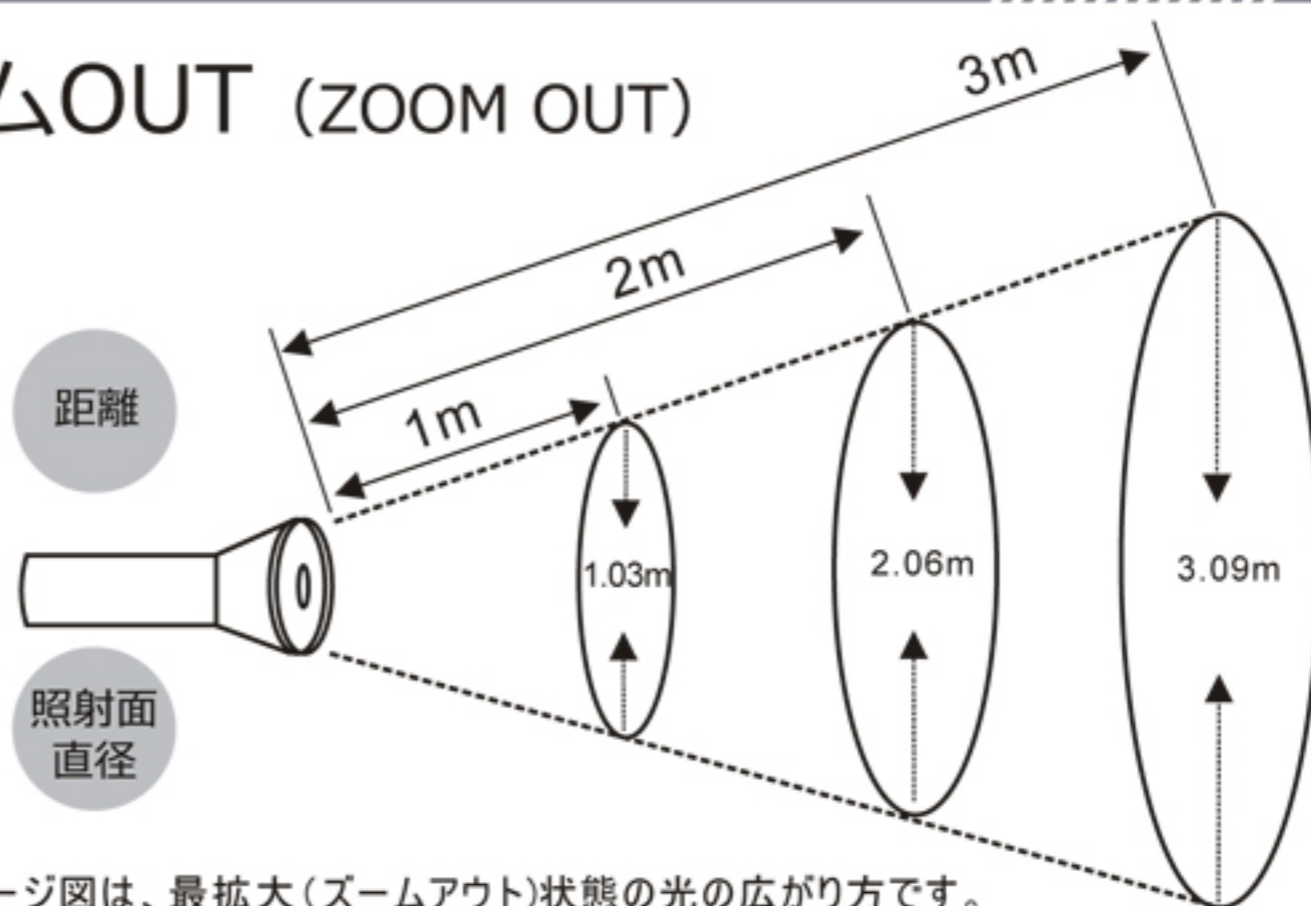

本体寸法図面

照度図面

●実測照度

ズームIN (ZOOM IN)

照射距離	中心照度
200m	7.52LUX
400m	1.88LUX
600m	0.84LUX
800m	0.47LUX
1000m	0.3LUX

最大照射距離：1000m

(注: 最大照射距離がズームINの状態において光が届く距離となる。1000m距離に届く光の照度は0.3LUXとなります。実際は照射距離が空気などの環境に影響されますので多少の誤差が生じる場合がございます。)

照射範囲図面

●実測照射範囲

ズームOUT (ZOOM OUT)

照射距離	照射面直径
1m	Φ1.03m
2m	Φ2.06m
3m	Φ3.09m

上記イメージ図は、最拡大(ズームアウト)状態の光の広がり方です。ズーム機能で照射面積を自由に調節出来ます。

部品図

①ライト本体

②18650型充電電池1本