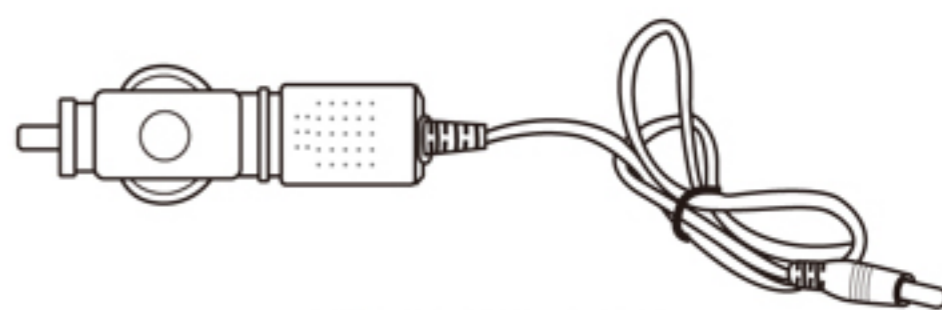

本体寸法図面

照度図面

●実測照度

ズームIN (ZOOM IN)

照射距離	中心照度
200m	7.52LUX
400m	1.88LUX
600m	0.84LUX
800m	0.47LUX
1000m	0.3LUX

最大照射距離：1000m

(注: 最大照射距離がズームINの状態において光が届く距離となる。1000m距離に届く光の照度は0.3LUXとなります。実際は照射距離が空気などの環境に影響されますので多少の誤差が生じる場合がございます。)

照射範囲図面

●実測照射範囲

ズームOUT (ZOOM OUT)

照射距離	照射面直径
1m	Φ1.03m
2m	Φ2.06m
3m	Φ3.09m

上記イメージ図は、最拡大(ズームアウト)状態の光の広がり方です。ズーム機能で照射面積を自由に調節出来ます。

部品図

④車載充電器