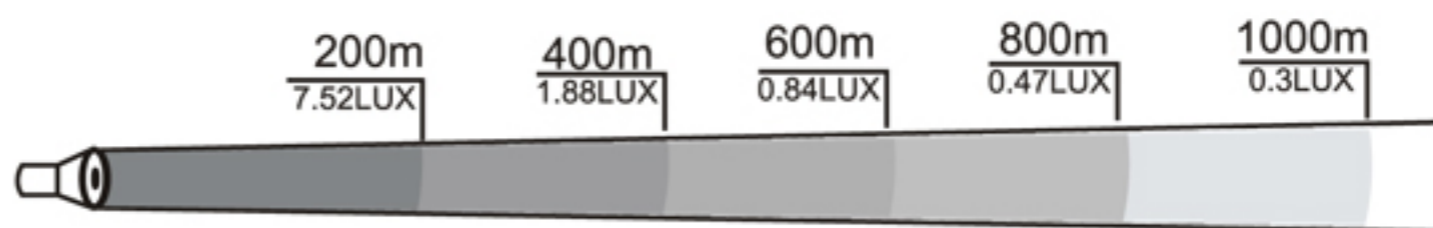

本体寸法図面

照度図面

●実測照度

ズームIN (ZOOM IN)

照射距離	中心照度
200m	7.52LUX
400m	1.88LUX
600m	0.84LUX
800m	0.47LUX
1000m	0.3LUX

最大照射距離：1000m

(注: 最大照射距離がズームINの状態において光が届く距離となる。1000m距離に届く光の照度は0.3LUXとなります。実際は照射距離が空気などの環境に影響されますので多少の誤差が生じる場合がございます。)

照射範囲図面

●実測照射範囲

ズームOUT (ZOOM OUT)

照射距離	照射面直径
1m	Φ1.03m
2m	Φ2.06m
3m	Φ3.09m

上記イメージ図は、最拡大(ズームアウト)状態の光の広がり方です。ズーム機能で照射面積を自由に調節出来ます。

部品図

①ライト本体

②18650型充電電池1本