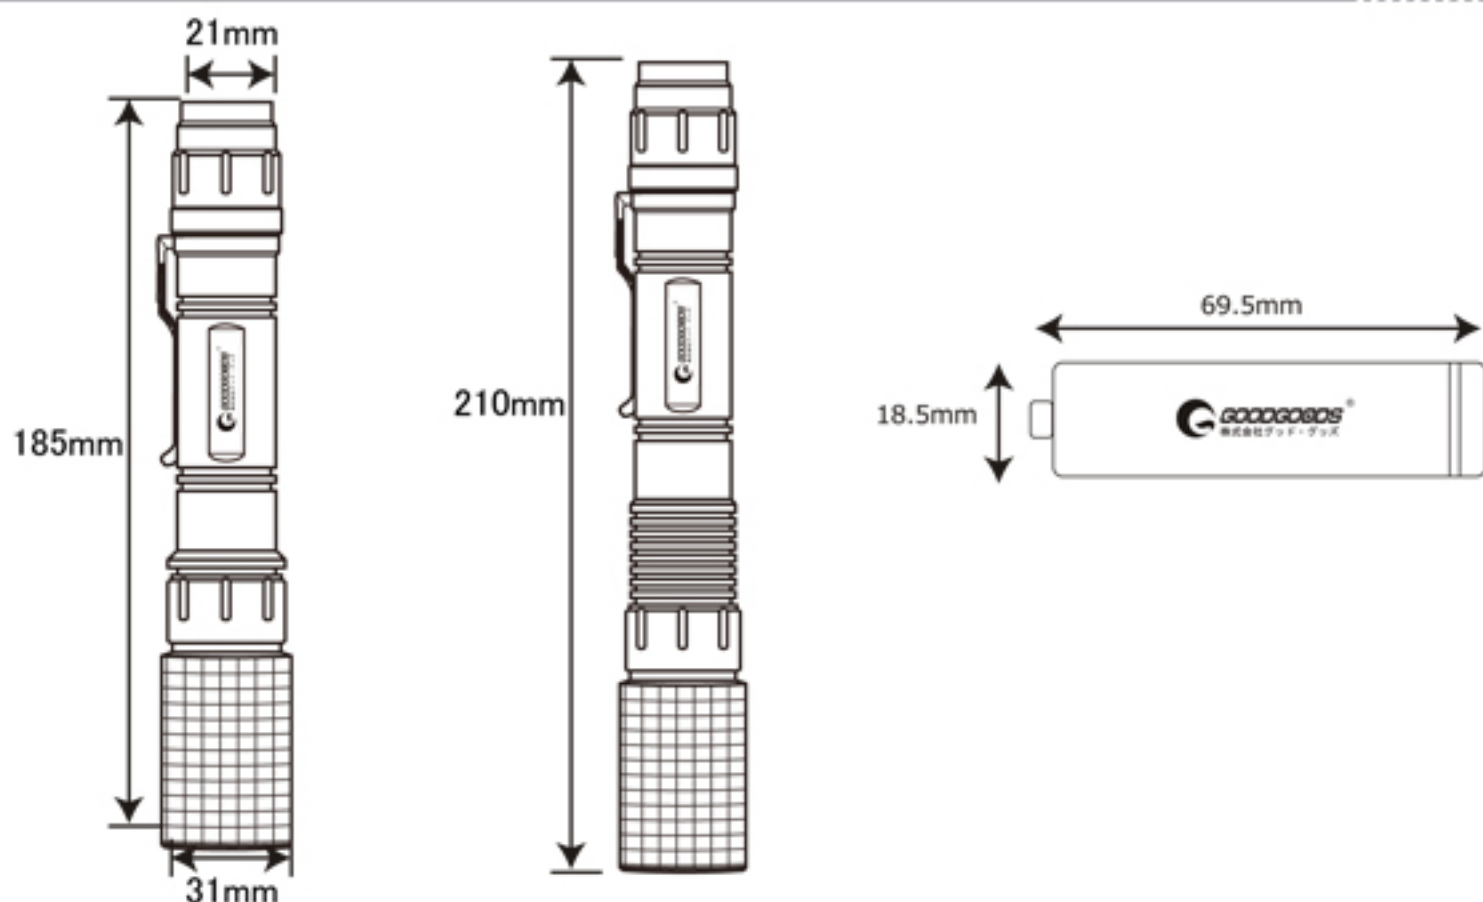

本体寸法図面

照度図面

●実測照度

照射距離	中心照度
300m	2.32LUX
600m	0.58LUX
900m	0.26LUX

ズームIN (ZOOM IN)

最大照射距離：1000m

(注:最大照射距離がズームINの状態において光が届く距離となる。1000m距離に届く光の照度は0.3LUXとなります。実際は照射距離が空気などの環境に影響されますので多少の誤差が生じる場合がございます。)

照射範囲図面

●実測照射範囲

照射距離	照射面直径
1m	Φ1.5m
2m	Φ3m
3m	Φ4.5m

ズームOUT (ZOOM OUT)

上記イメージ図は、最拡大(ズームアウト)状態の光の広がり方です。ズーム機能で照射面積を自由に調節出来ます。

部品図

①ライト本体

②18650型充電電池2本

③充電器