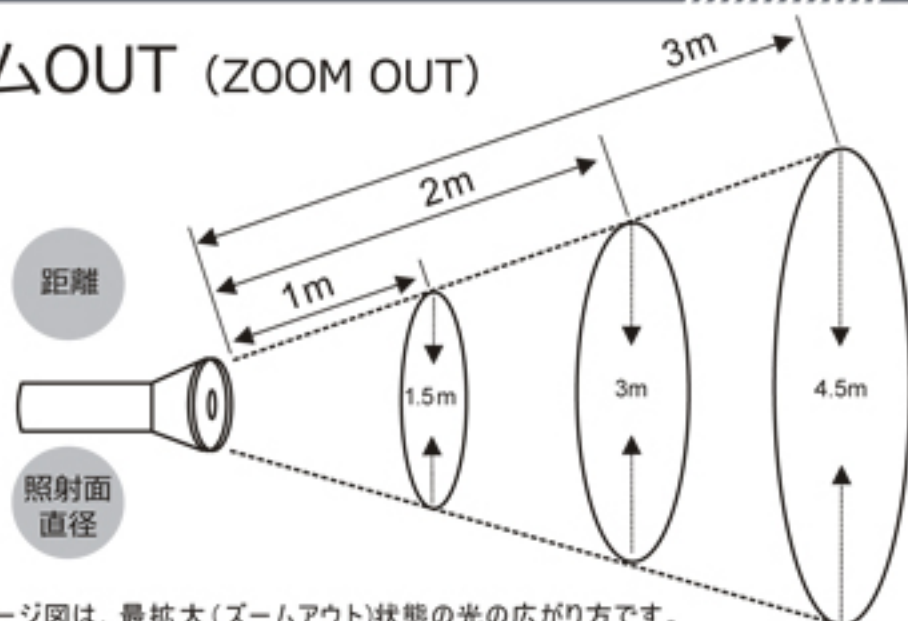

本体寸法図面

照度図面

●実測照度

照射距離	中心照度
300m	2.32LUX
600m	0.58LUX
900m	0.26LUX

ズームIN (ZOOM IN)

最大照射距離：1000m

(注:最大照射距離がズームINの状態において光が届く距離となる。1000m距離に届く光の照度は0.3LUXとなります。実際は照射距離が空気などの環境に影響されますので多少の誤差が生じる場合がございます。)

照射範囲図面

●実測照射範囲

照射距離	照射面直径
1m	Φ1.5m
2m	Φ3m
3m	Φ4.5m

ズームOUT (ZOOM OUT)

上記イメージ図は、最拡大(ズームアウト)状態の光の広がり方です。ズーム機能で照射面積を自由に調節出来ます。

部品図

①ライト本体

②18650型充電電池2本

③充電器