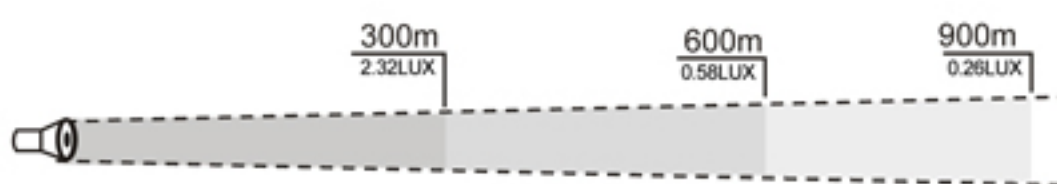

本体寸法図面

照度図面

●実測照度

照射距離	中心照度
300m	2.32LUX
600m	0.58LUX
900m	0.26LUX

ズームIN (ZOOM IN)

最大照射距離：1000m

(注:最大照射距離がズームINの状態において光が届く距離となる。1000m距離に届く光の照度は0.3LUXとなります。実際は照射距離が空気などの環境に影響されますので多少の誤差が生じる場合がございます。)

照射範囲図面

●実測照射範囲

照射距離	照射面直径
1m	Φ1.5m
2m	Φ3m
3m	Φ4.5m

ズームOUT (ZOOM OUT)

上記イメージ図は、最拡大(ズームアウト)状態の光の広がり方です。ズーム機能で照射面積を自由に調節出来ます。

部品図

①ライト本体

②18650型充電電池2本

③充電器