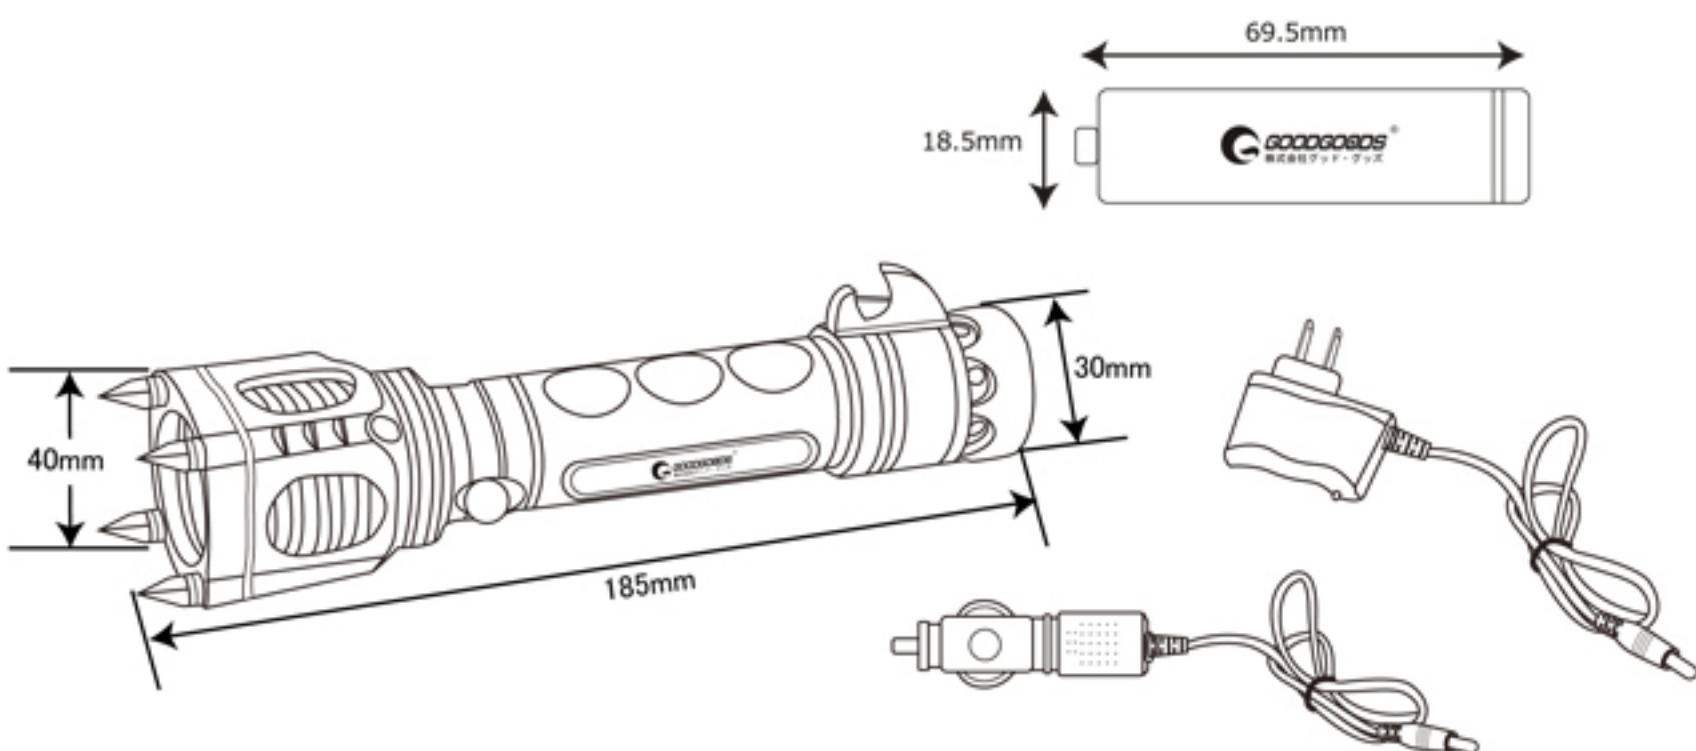

本体寸法図面

照度図面

● 実測照度

照射距離	中心照度
200m	2.32LUX
400m	0.58LUX
600m	0.26LUX

● 実測照射範囲

照射距離	照射面直径
1m	Φ1.15m
2m	Φ2.3m
3m	Φ3.45m

実際は照射距離が空気などの環境に影響されますので多少の誤差が生じる場合がございます。

部品図