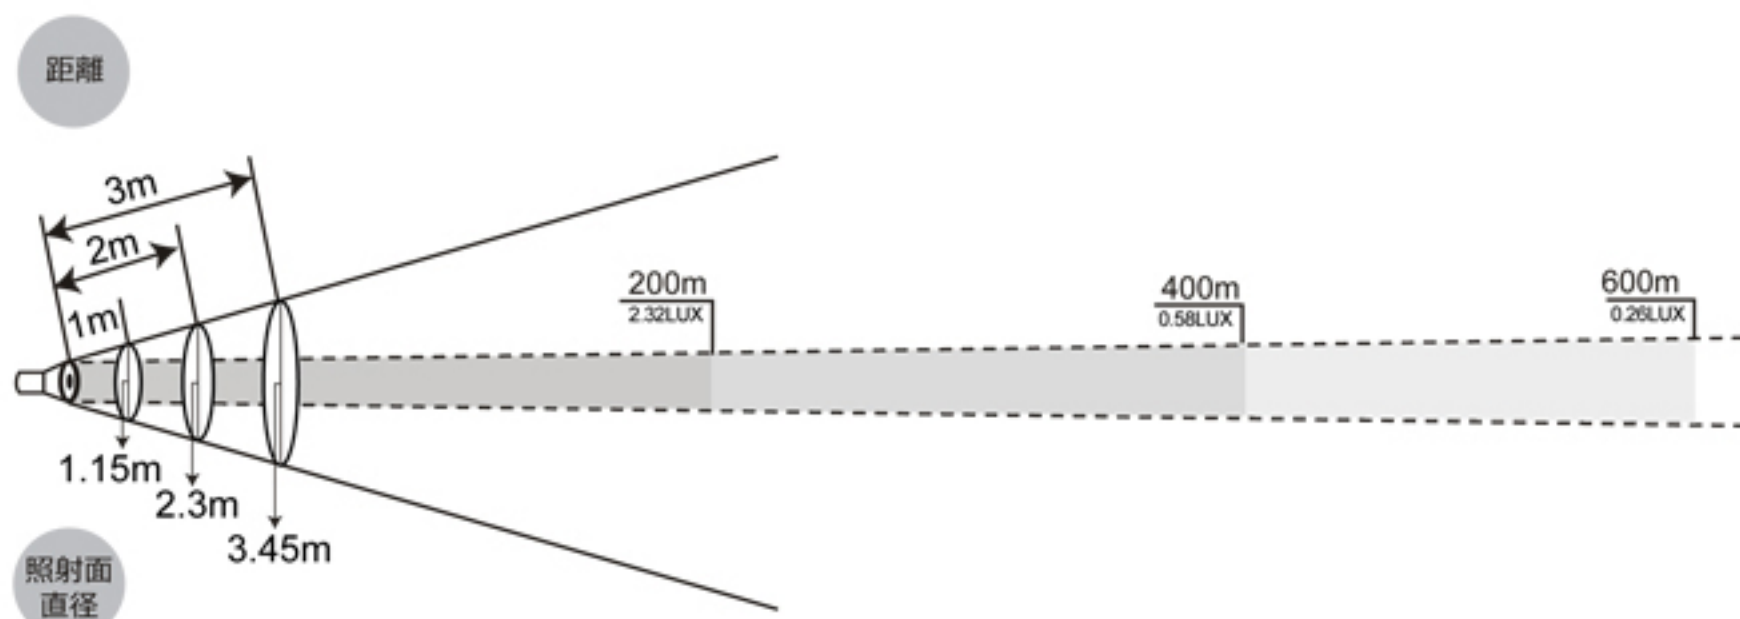

本体寸法図面

照度図面

● 実測照度

照射距離	中心照度
200m	2.32LUX
400m	0.58LUX
600m	0.26LUX

● 実測照射範囲

照射距離	照射面直径
1m	Φ1.15m
2m	Φ2.3m
3m	Φ3.45m

実際は照射距離が空気などの環境に影響されますので多少の誤差が生じる場合がございます。

部品図