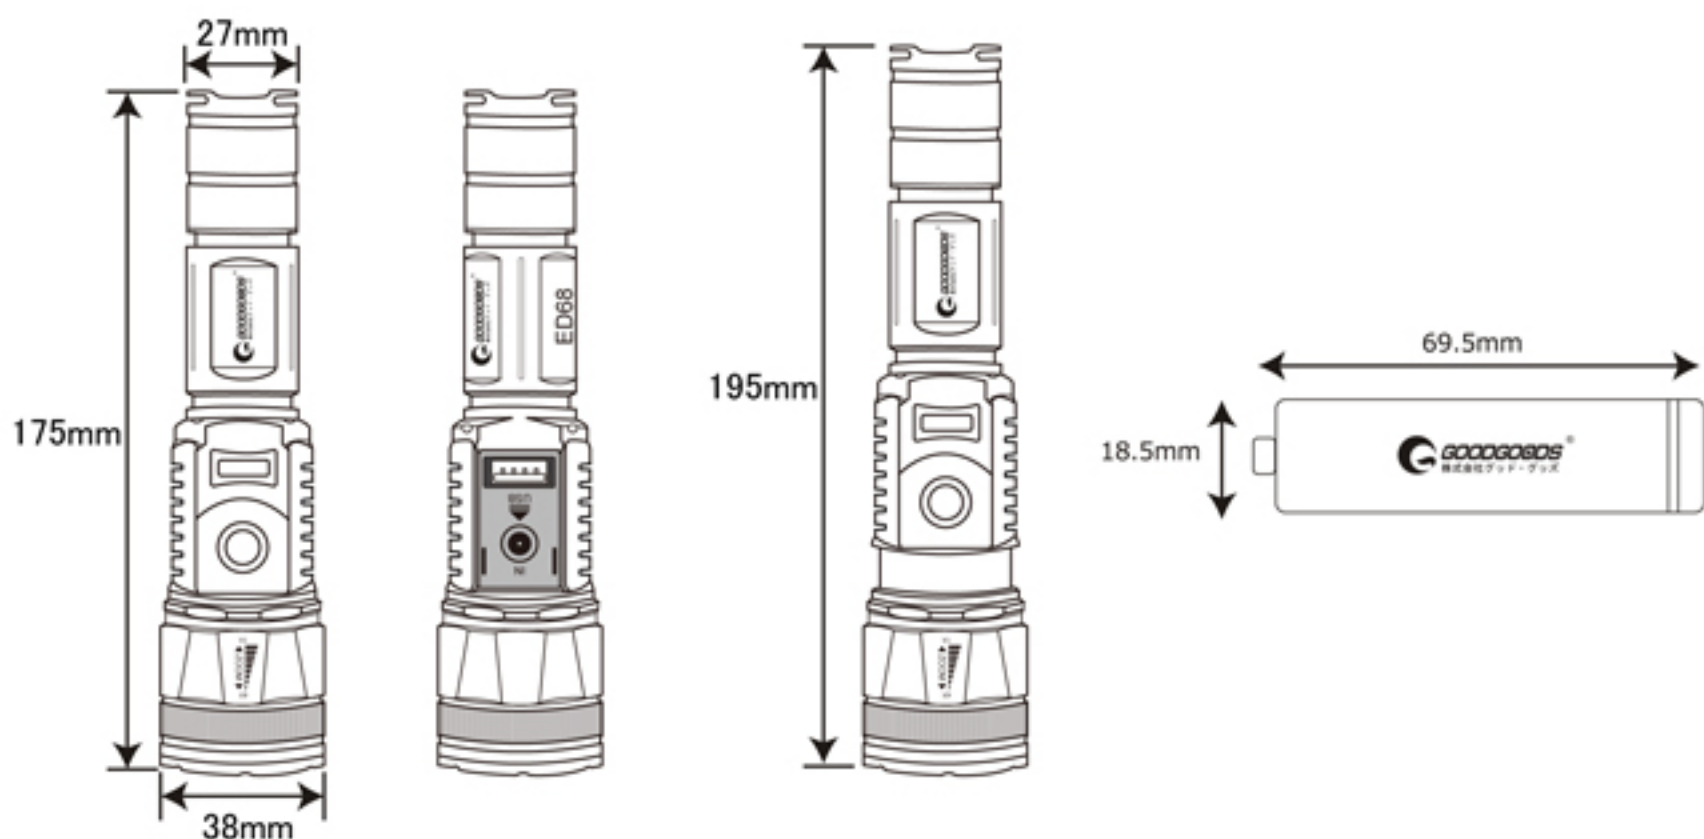

## 本体寸法図面

## 照度図面

#### ●実測照度

照射距離	中心照度
300m	2.32LUX
600m	0.58LUX
900m	0.26LUX

### 最大照射距離：1000m

(注：最大照射距離がズームINの状態において光が届く距離となる。1000m距離に届く光の照度は0.3LUXとなります。実際は照射距離が空気などの環境に影響されますので多少の誤差が生じる場合がございます。)