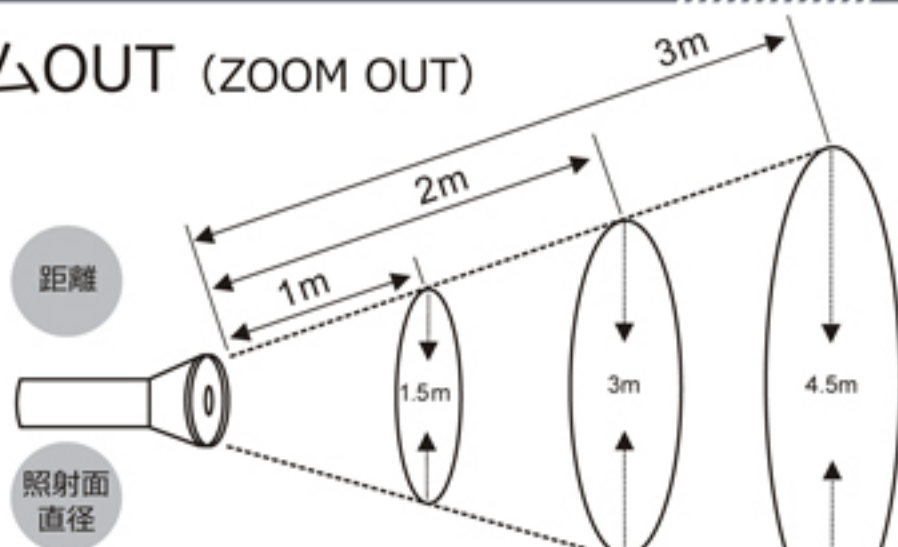

#### ●実測照度

照射距離	中心照度
300m	2.32LUX
600m	0.58LUX
900m	0.26LUX

### 最大照射距離：1000m

(注：最大照射距離がズームINの状態において光が届く距離となる。1000m距離に届く光の照度は0.3LUXとなります。実際は照射距離が空気などの環境に影響されますので多少の誤差が生じる場合がございます。)

## 照射範囲図面

#### ●実測照射範囲

照射距離	照射面直径
1m	Φ1.5m
2m	Φ3m
3m	Φ4.5m

上記イメージ図は、最拡大(ズームアウト)状態の光の広がり方です。ズーム機能で照射面積を自由に調節出来ます。