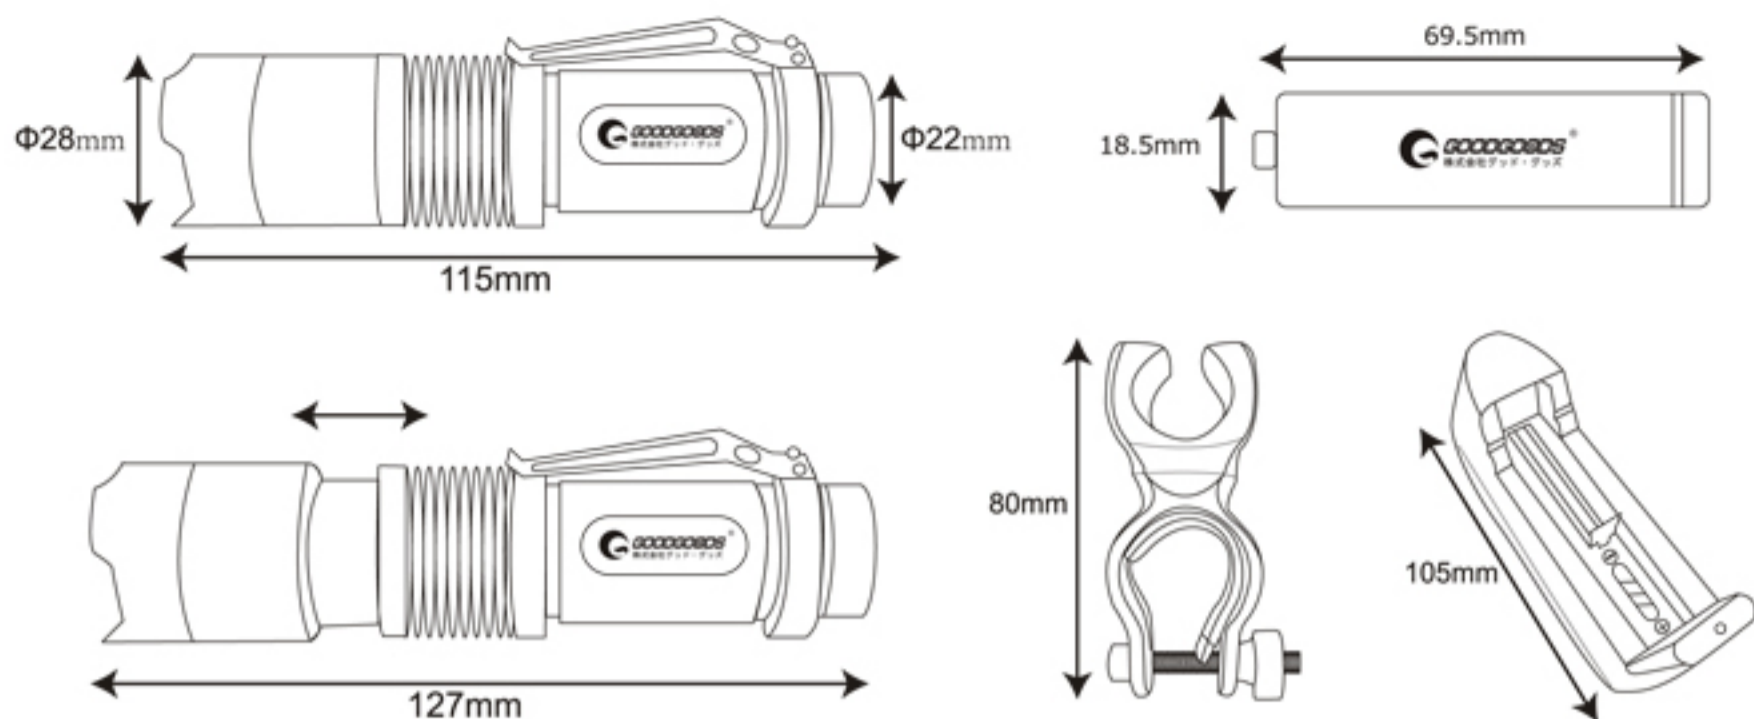

## 本体寸法図面

## 照度図面

### ズームIN (ZOOM IN)

照射距離	中心照度
200m	7.52LUX
400m	1.88LUX
600m	0.84LUX
800m	0.47LUX
1000m	0.3LUX

## 部品図

①ライト本体

②18650型充電電池1本

③自転車につけるホルダー

④専用充電器