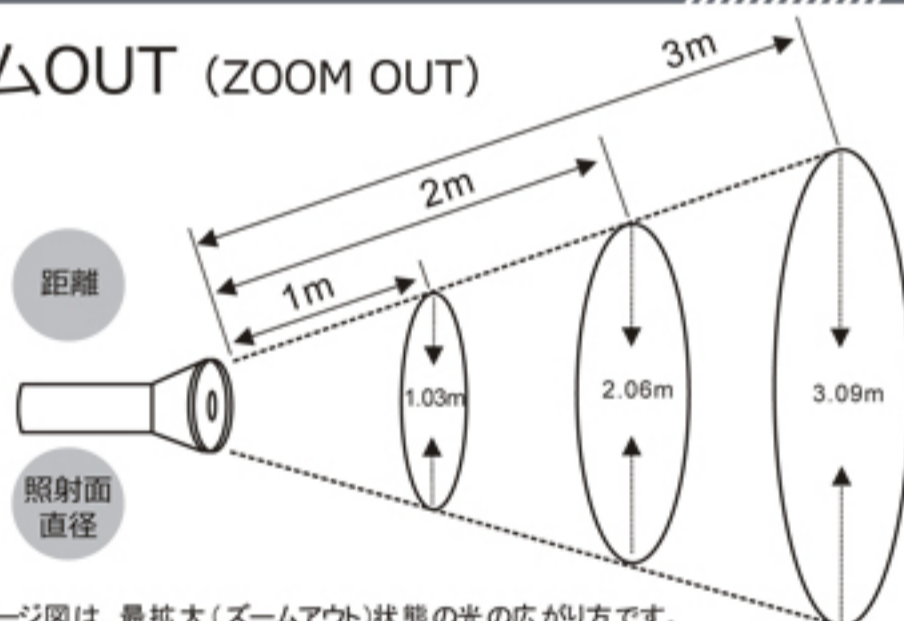

### 最大照射距離：1000m

(注：最大照射距離がズームINの状態において光が届く距離となる。1000m距離に届く光の照度は0.3LUXとなります。実際は照射距離が空気などの環境に影響されますので多少の誤差が生じる場合がございます。)

## 照射範囲図面

### ●実測照射範囲

### ズームOUT (ZOOM OUT)

照射距離	照射面直径
1m	Φ1.03m
2m	Φ2.06m
3m	Φ3.09m

上記イメージ図は、最拡大(ズームアウト)状態の光の広がり方です。ズーム機能で照射面積を自由に調節出来ます。