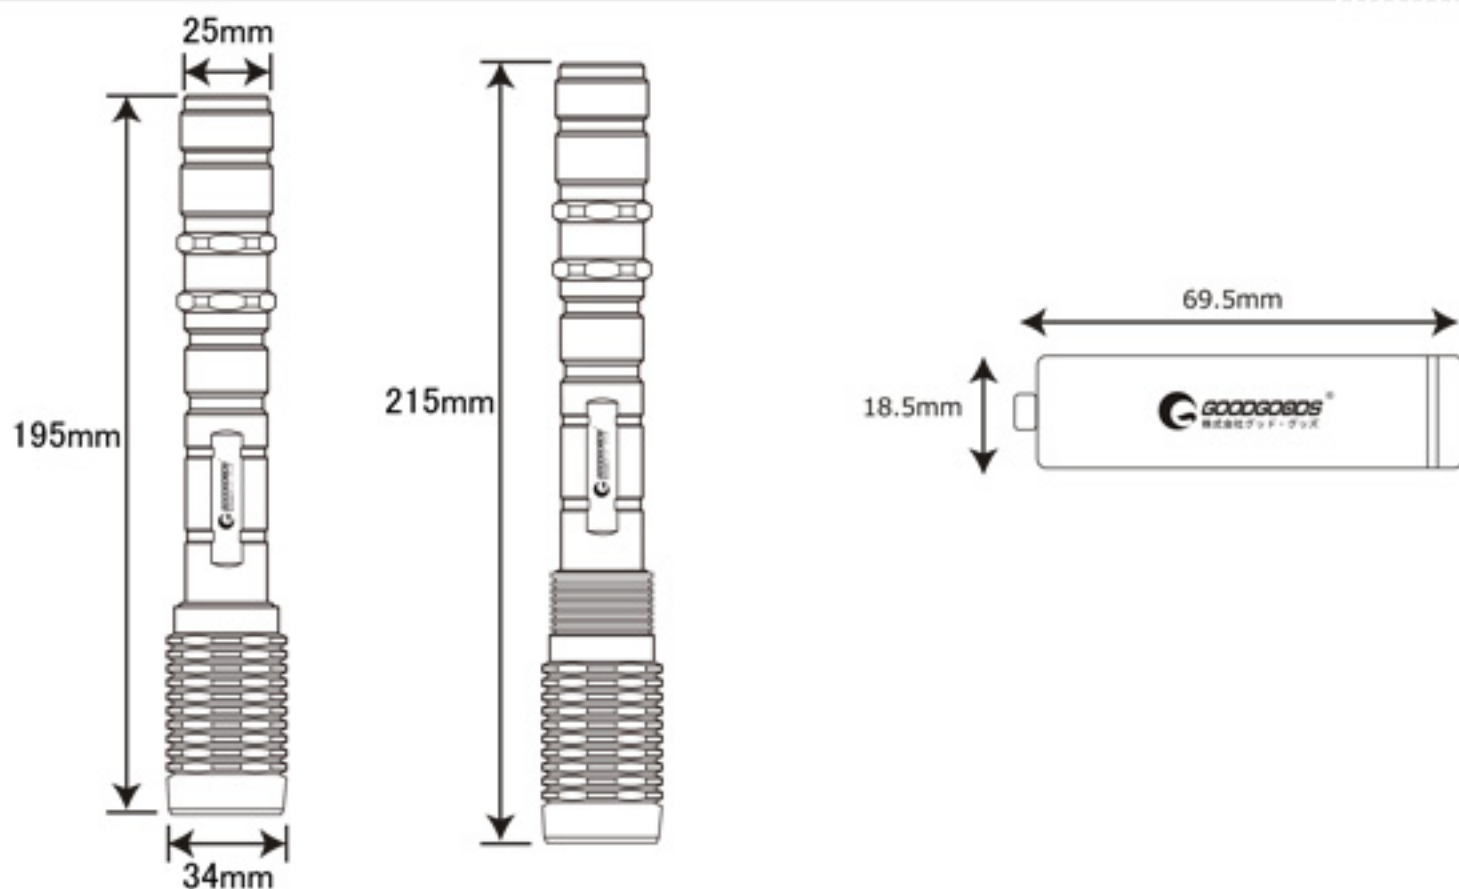

本体寸法図面

照度図面

●実測照度

照射距離	中心照度
300m	2.32LUX
600m	0.58LUX
900m	0.26LUX

ズームIN (ZOOM IN)

最大照射距離：1000m

(注：最大照射距離がズームINの状態において光が届く距離となる。1000m距離に届く光の照度は0.3LUXとなります。実際は照射距離が空気などの環境に影響されますので多少の誤差が生じる場合がございます。)

照射範囲図面

●実測照射範囲

照射距離	照射面直径
1m	Φ1.5m
2m	Φ3m
3m	Φ4.5m

ズームOUT (ZOOM OUT)

上記イメージ図は、最拡大(ズームアウト)状態の光の広がり方です。ズーム機能で照射面積を自由に調節出来ます。

部品図

①ライト本体

②18650型充電電池2本

③充電器