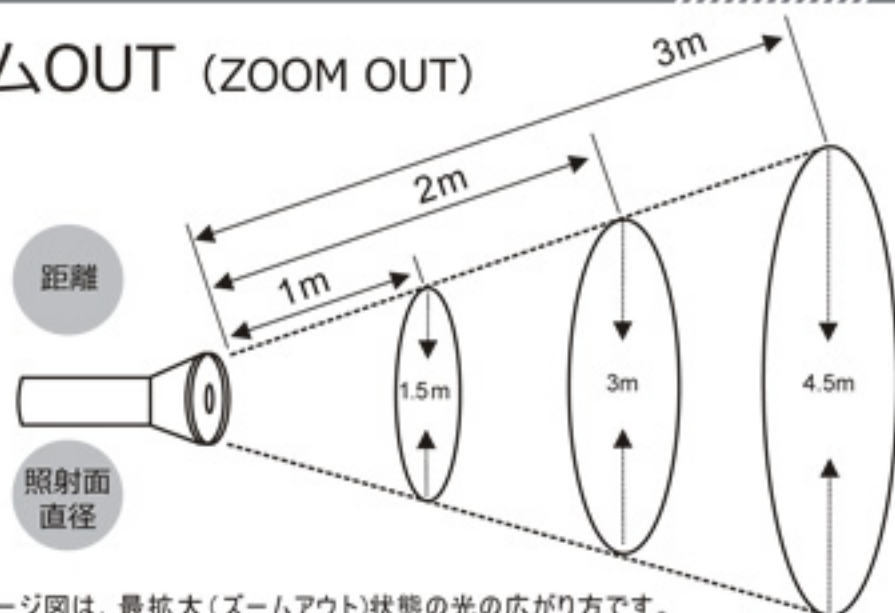

本体寸法図面

照度図面

●実測照度

照射距離	中心照度
300m	2.32LUX
600m	0.58LUX
900m	0.26LUX

ズームIN (ZOOM IN)

最大照射距離：1000m

(注：最大照射距離がズームINの状態において光が届く距離となる。1000m距離に届く光の照度は0.3LUXとなります。実際は照射距離が空気などの環境に影響されますので多少の誤差が生じる場合がございます。)

照射範囲図面

●実測照射範囲

照射距離	照射面直径
1m	Φ1.5m
2m	Φ3m
3m	Φ4.5m

ズームOUT (ZOOM OUT)

上記イメージ図は、最拡大(ズームアウト)状態の光の広がり方です。ズーム機能で照射面積を自由に調節出来ます。

部品図

①ライト本体

②18650型充電電池2本

③充電器