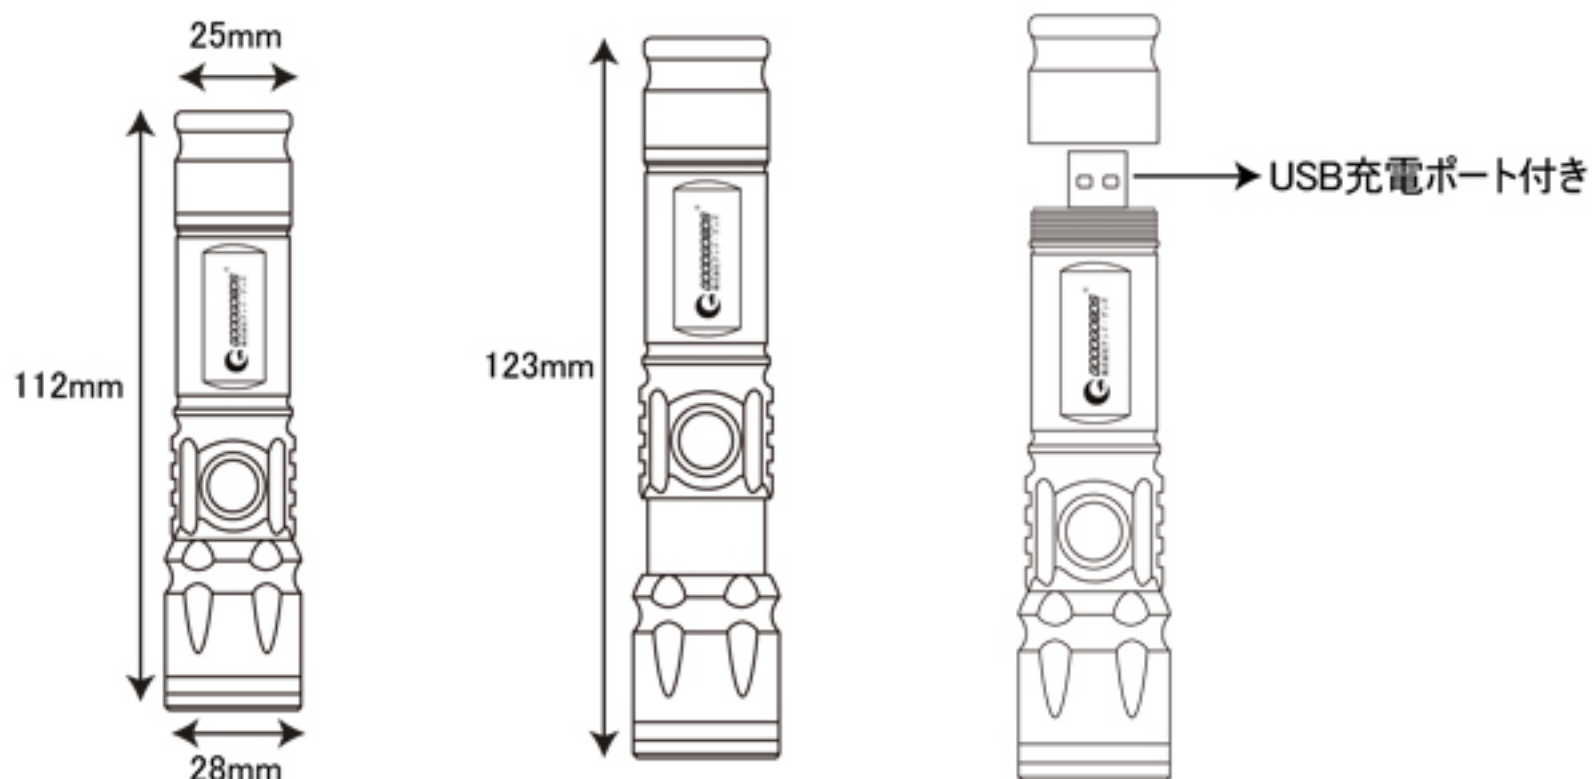

本体寸法図面

照度図面

●実測照度

ズームIN (ZOOM IN)

照射距離	中心照度
200m	7.52LUX
400m	1.88LUX
600m	0.84LUX
800m	0.47LUX
1000m	0.3LUX

最大照射距離：1000m

(注：最大照射距離がズームINの状態において光が届く距離となる。1000m距離に届く光の照度は0.3LUXとなります。実際は照射距離が空気などの環境に影響されますので多少の誤差が生じる場合がございます。)

照射範囲図面

●実測照射範囲

ズームOUT (ZOOM OUT)

照射距離	照射面直径
1m	Φ1.03m
2m	Φ2.06m
3m	Φ3.09m

上記イメージ図は、最拡大(ズームアウト)状態の光の広がり方です。ズーム機能で照射面積を自由に調節出来ます。

部品図

ライト本体