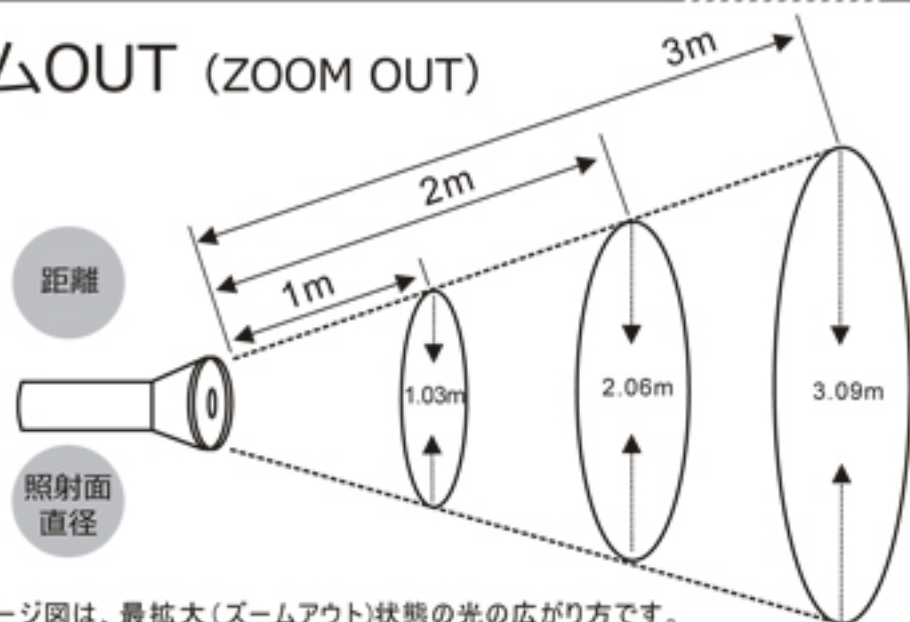

本体寸法図面

照度図面

●実測照度

ズームIN (ZOOM IN)

照射距離	中心照度
200m	7.52LUX
400m	1.88LUX
600m	0.84LUX
800m	0.47LUX
1000m	0.3LUX

最大照射距離：1000m

(注：最大照射距離がズームINの状態において光が届く距離となる。1000m距離に届く光の照度は0.3LUXとなります。実際は照射距離が空気などの環境に影響されますので多少の誤差が生じる場合がございます。)

照射範囲図面

●実測照射範囲

ズームOUT (ZOOM OUT)

照射距離	照射面直径
1m	Φ1.03m
2m	Φ2.06m
3m	Φ3.09m

上記イメージ図は、最拡大(ズームアウト)状態の光の広がり方です。ズーム機能で照射面積を自由に調節出来ます。

部品図

ライト本体