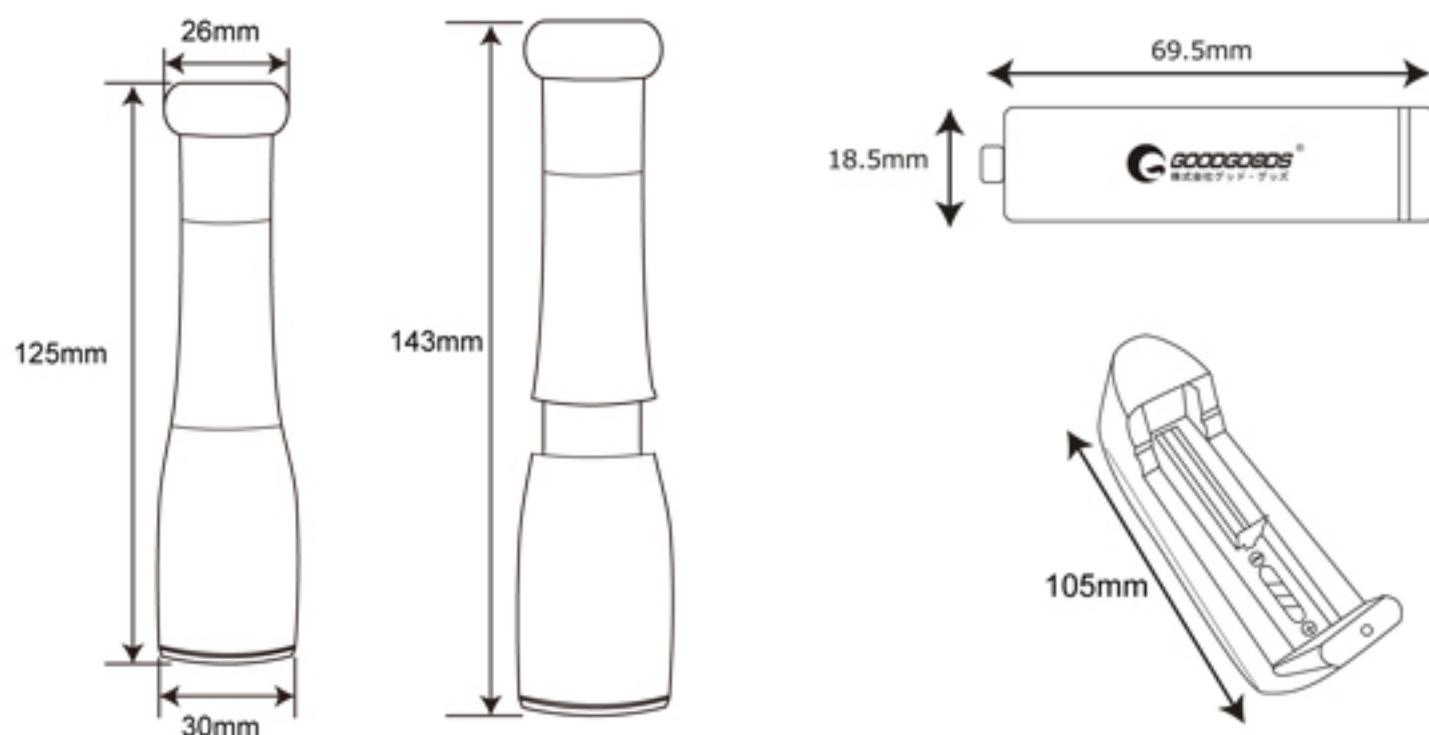

## 本体寸法図面

## 照度図面

#### ●実測照度

照射距離	中心照度
300m	5.23LUX
600m	1.31LUX
900m	0.58LUX
1200m	0.33LUX

#### ●実測照射範囲

照射距離	照射面直径
1m	Φ0.95m
2m	Φ1.9m
3m	Φ2.85m
4m	Φ3.8m