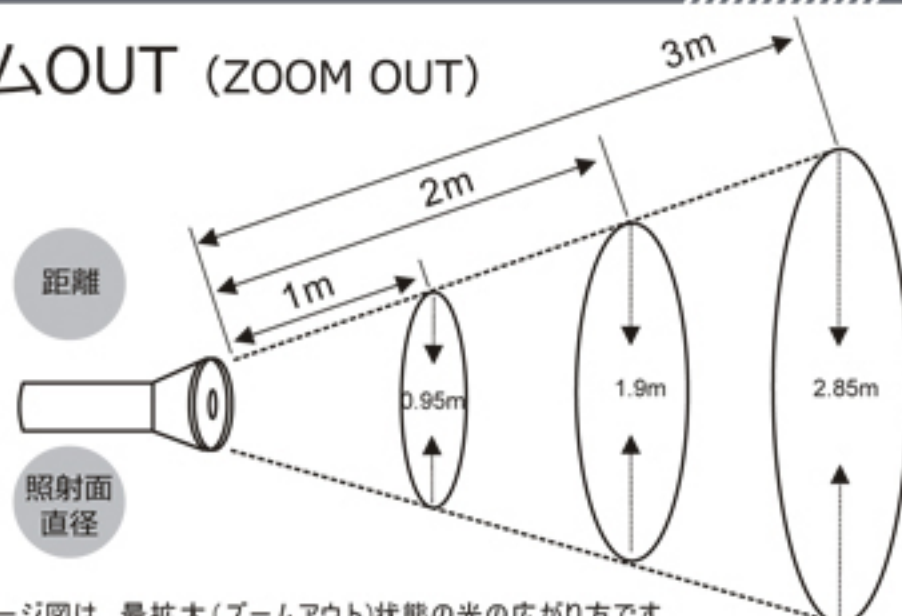

ズームOUT (ZOOM OUT)

上記イメージ図は、最拡大(ズームアウト)状態の光の広がり方です。ズーム機能で照射面積を自由に調節出来ます。

部品図