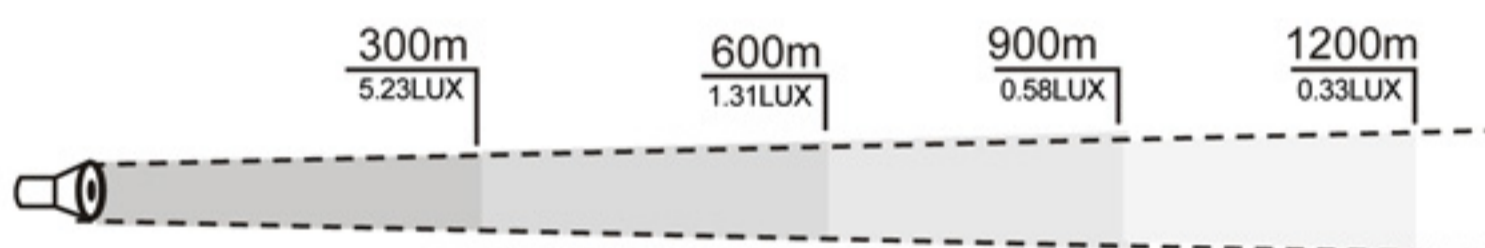

本体寸法図面

照度図面

ズームIN (ZOOM IN)

●実測照度

照射距離	中心照度
300m	5.23LUX
600m	1.31LUX
900m	0.58LUX
1200m	0.33LUX

最大照射距離 : 1200m

(注:最大照射距離がズームINの状態において光が届く距離となる。1200m距離に届く光の照度は0.3LUXとなります。実際は照射距離が空気などの環境に影響されますので多少の誤差が生じる場合がございます。)

照射範囲図面

●実測照射範囲

照射距離	照射面直径
1m	Φ0.95m
2m	Φ1.9m
3m	Φ2.85m
4m	Φ3.8m

ズームOUT (ZOOM OUT)

上記イメージ図は、最拡大(ズームアウト)状態の光の広がり方です。ズーム機能で照射面積を自由に調節出来ます。

部品図

①ライト本体

②18650型充電電池1本