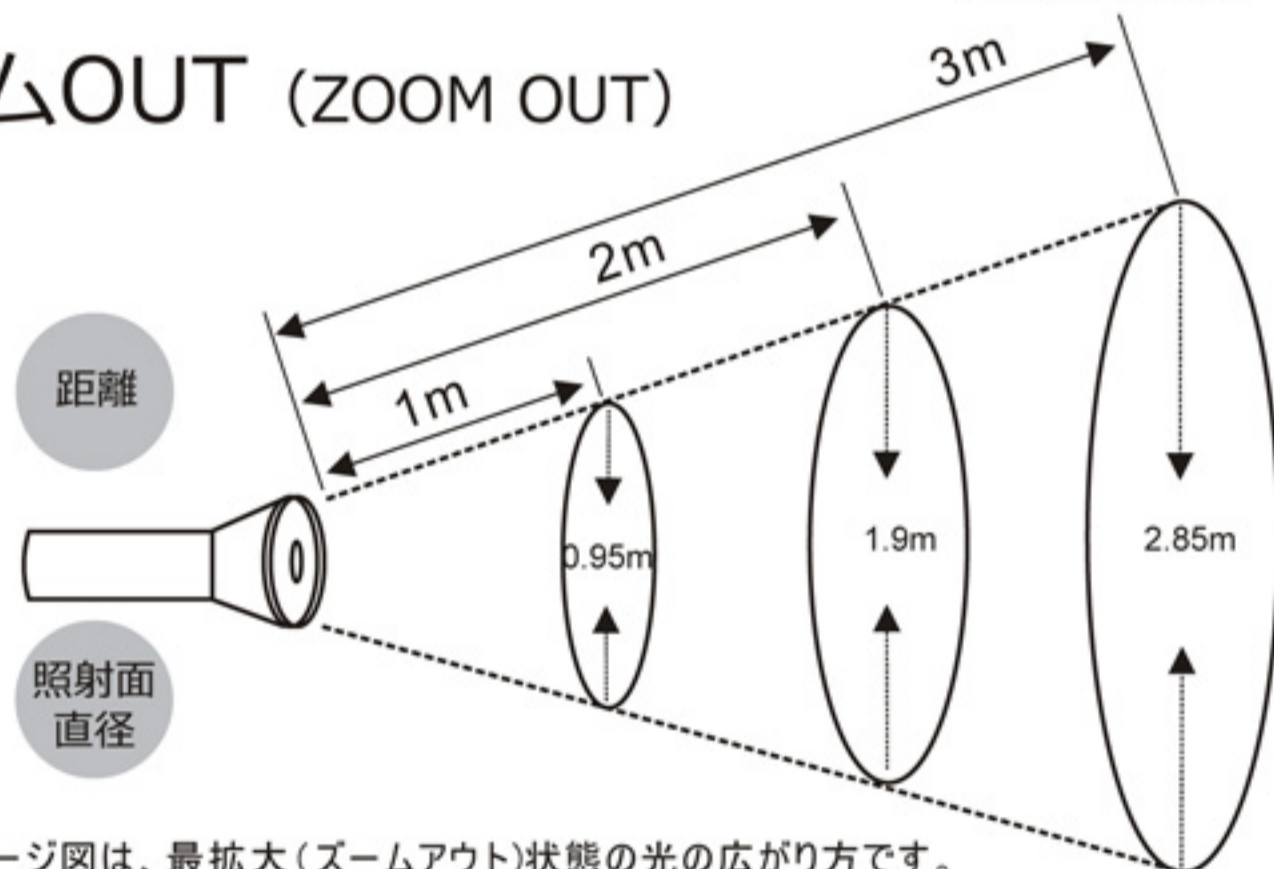

本体寸法図面

照度図面

ズームIN (ZOOM IN)

●実測照度

照射距離	中心照度
300m	5.23LUX
600m	1.31LUX
900m	0.58LUX
1200m	0.33LUX

最大照射距離 : 1200m

(注:最大照射距離がズームINの状態において光が届く距離となる。1200m距離に届く光の照度は0.3LUXとなります。実際は照射距離が空気などの環境に影響されますので多少の誤差が生じる場合がございます。)

照射範囲図面

●実測照射範囲

照射距離	照射面直径
1m	Φ0.95m
2m	Φ1.9m
3m	Φ2.85m
4m	Φ3.8m

ズームOUT (ZOOM OUT)

上記イメージ図は、最拡大(ズームアウト)状態の光の広がり方です。ズーム機能で照射面積を自由に調節出来ます。

部品図

①ライト本体

②18650型充電電池1本