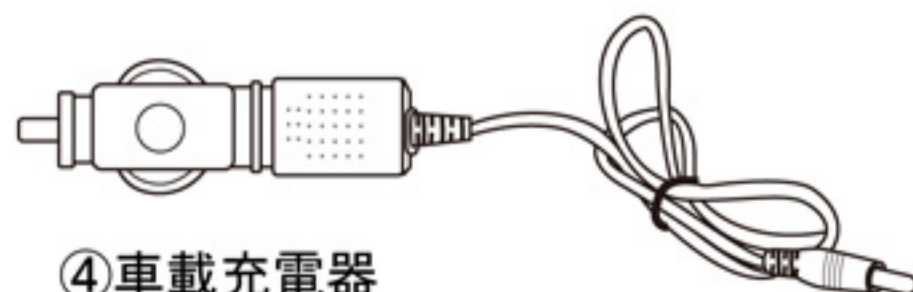

照射範囲図面

●実測照射範囲

照射距離	照射面直径
1m	Φ0.95m
2m	Φ1.9m
3m	Φ2.85m
4m	Φ3.8m

ズームOUT (ZOOM OUT)

上記イメージ図は、最拡大(ズームアウト)状態の光の広がり方です。ズーム機能で照射面積を自由に調節出来ます。

部品図

①ライト本体

②18650型充電電池1本