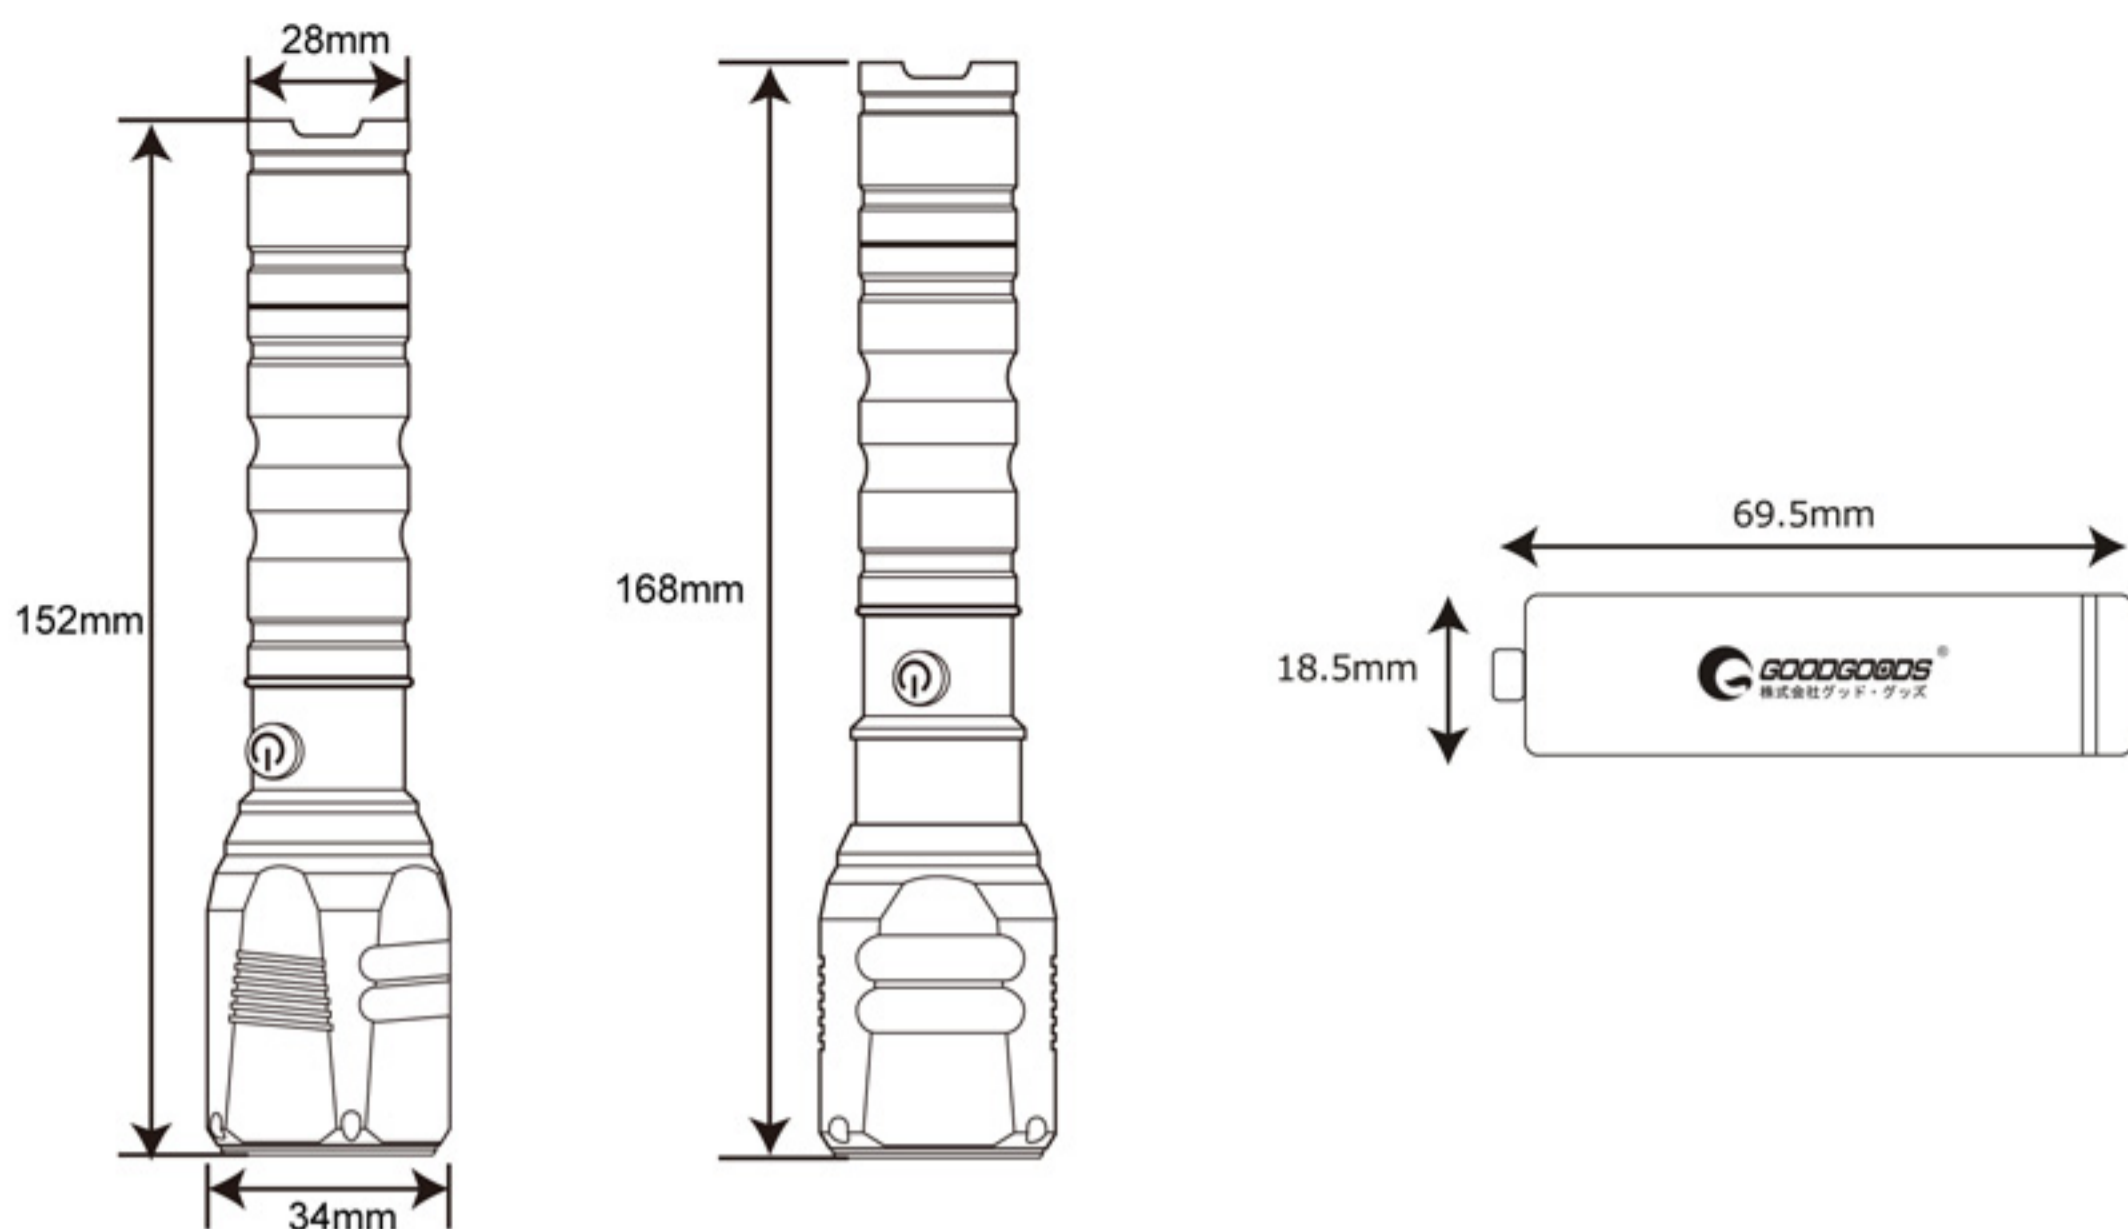

本体寸法図面

照度図面

ズームIN (ZOOM IN)

●実測照度

照射距離	中心照度
300m	5.23LUX
600m	1.31LUX
900m	0.58LUX
1200m	0.33LUX

最大照射距離 : 1200m

(注:最大照射距離がズームINの状態において光が届く距離となる。1200m距離に届く光の照度は0.3LUXとなります。実際は照射距離が空気などの環境に影響されますので多少の誤差が生じる場合がございます。)

照射範囲図面

●実測照射範囲

照射距離	照射面直径
1m	Φ0.95m
2m	Φ1.9m
3m	Φ2.85m
4m	Φ3.8m

ズームOUT (ZOOM OUT)

上記イメージ図は、最拡大(ズームアウト)状態の光の広がり方です。ズーム機能で照射面積を自由に調節出来ます。

部品図

①ライト本体

②18650型充電電池1本