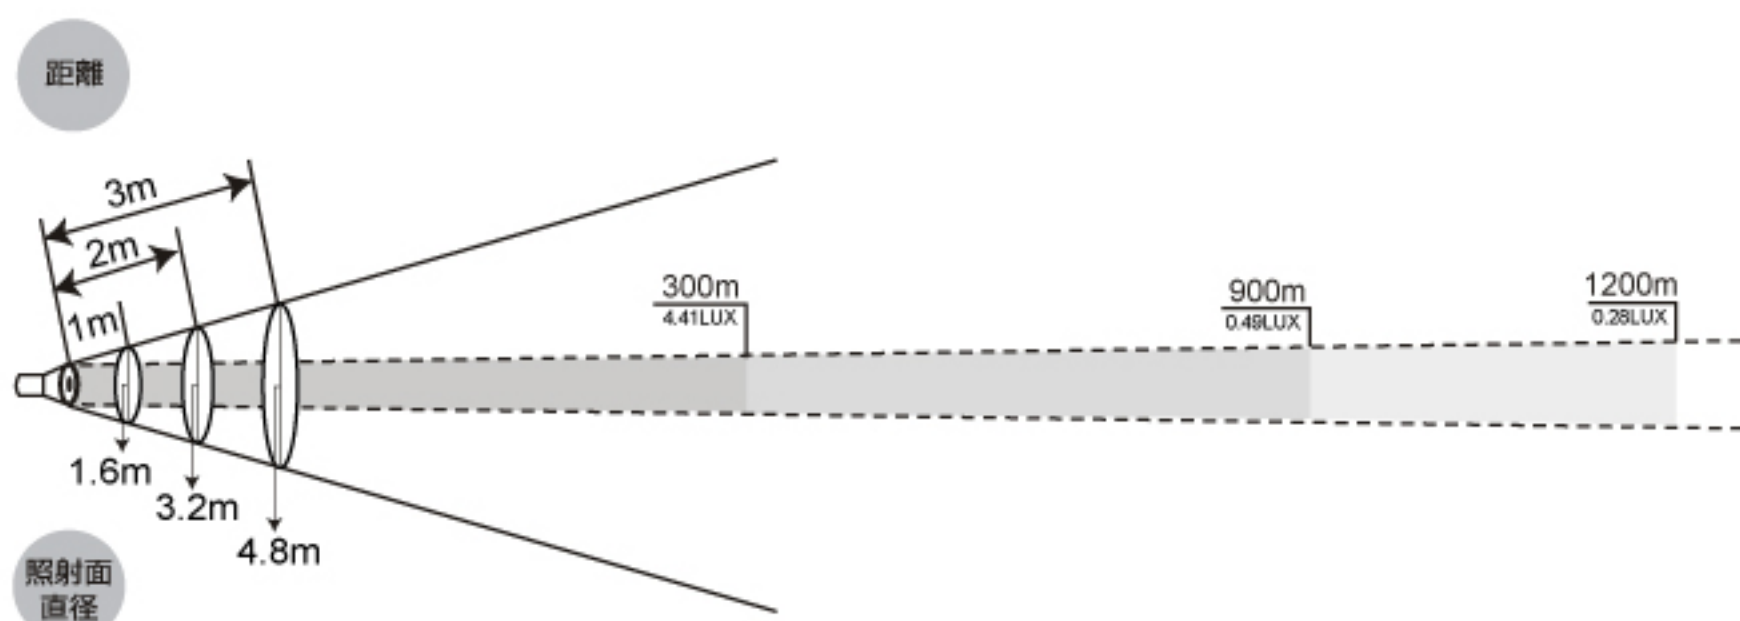

本体寸法図面

照度図面

● 実測照度

照射距離	中心照度
300m	4.41LUX
900m	0.49LUX
1200m	0.28LUX

実際は照射距離が空気などの環境に影響されますので多少の誤差が生じる場合がございます。

● 実測照射範囲

照射距離	照射面直径
1m	Φ1.6m
2m	Φ3.2m
3m	Φ4.8m

上記イメージ図は、最拡大(ズームアウト)状態の光の広がり方です。ズーム機能で照射面積を自由に調節出来ます。

部品図