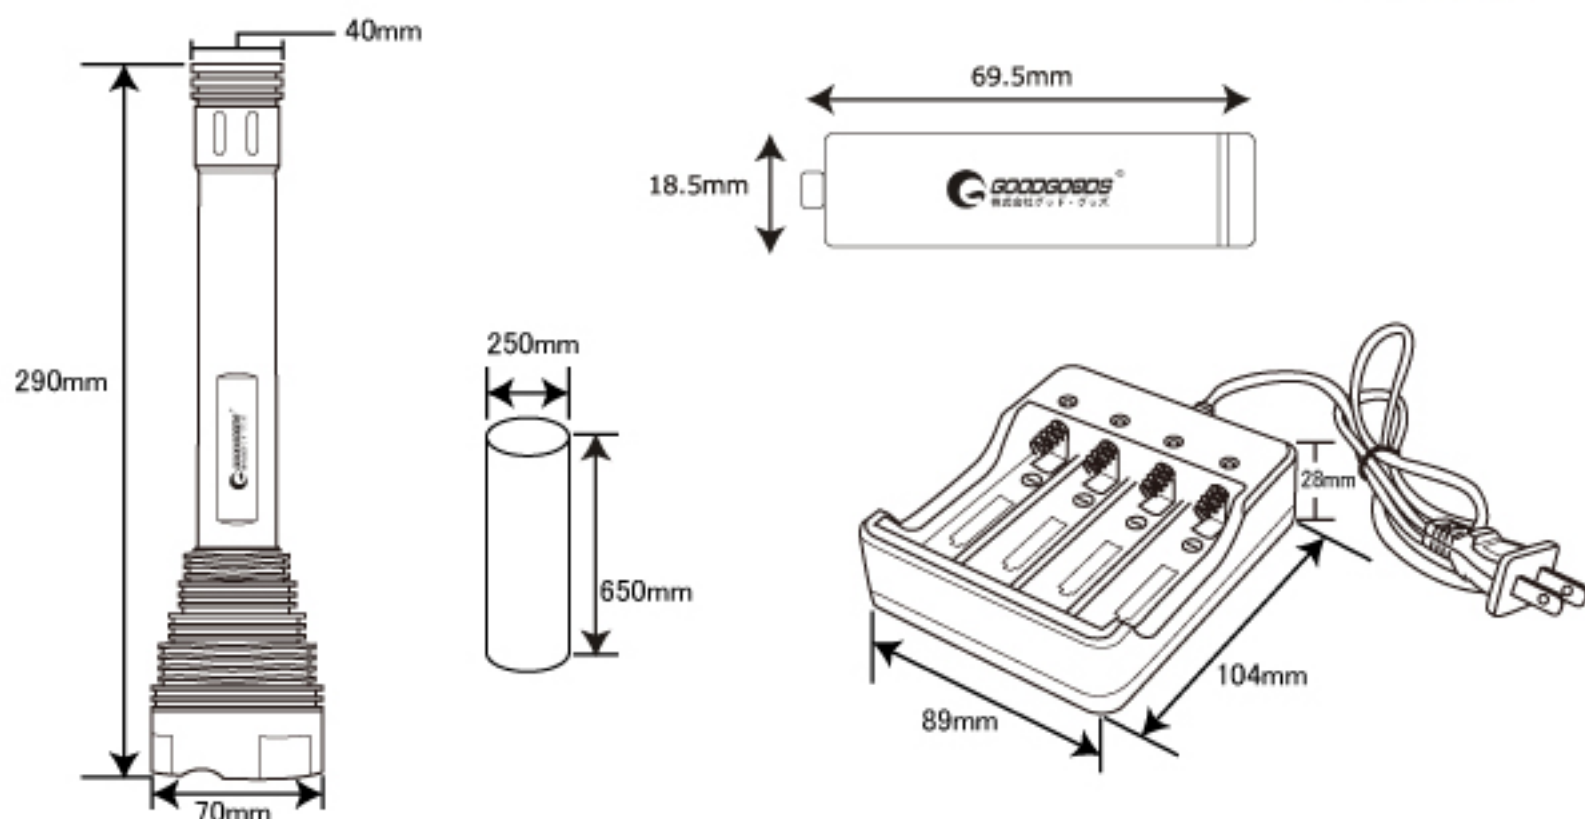

本体寸法図面

照度図面

● 実測照度

照射距離	中心照度
300m	4.41LUX
900m	0.49LUX
1200m	0.28LUX

実際は照射距離が空気などの環境に影響されますので多少の誤差が生じる場合がございます。

● 実測照射範囲

照射距離	照射面直径
1m	Φ1.6m
2m	Φ3.2m
3m	Φ4.8m

上記イメージ図は、最拡大(ズームアウト)状態の光の広がり方です。ズーム機能で照射面積を自由に調節出来ます。

部品図