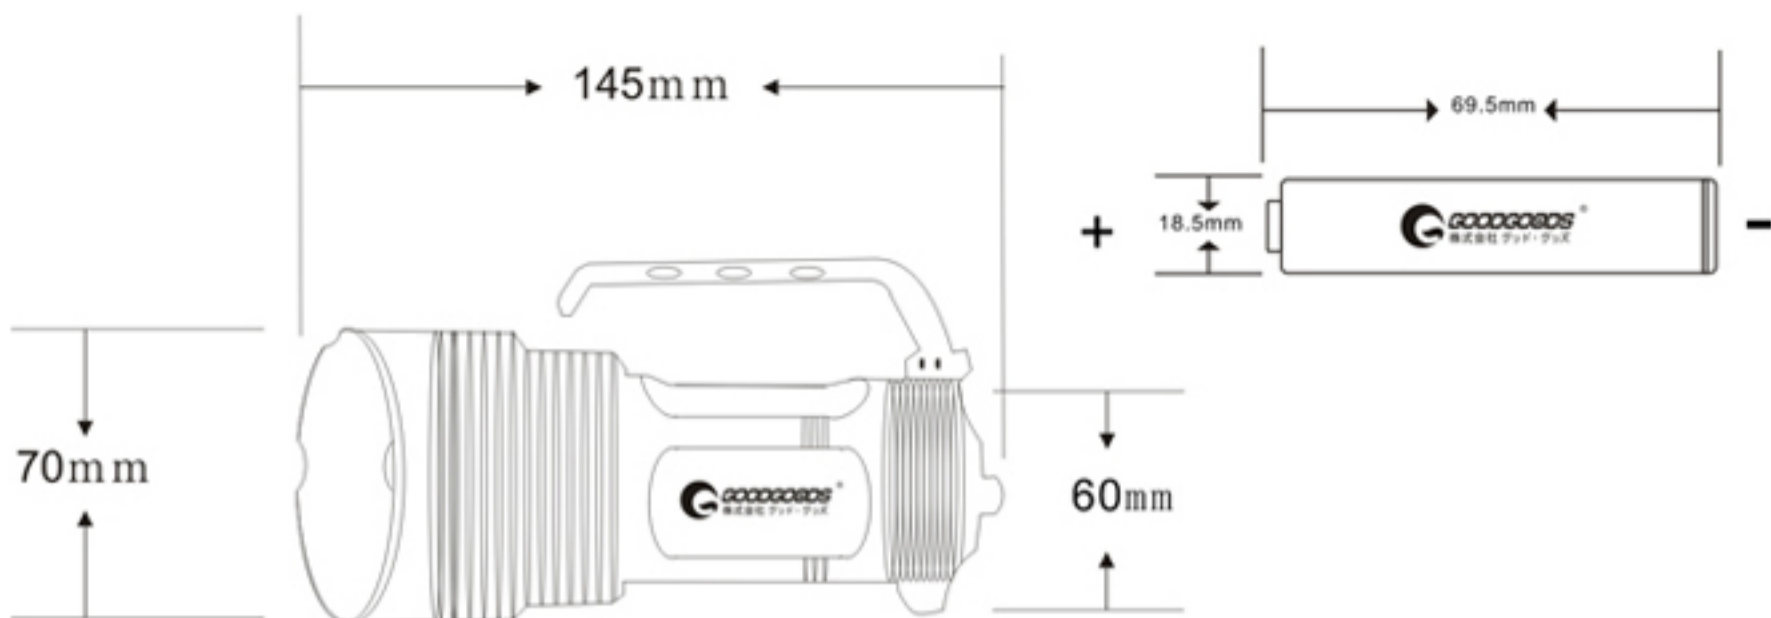

本体のサイズ図面

照度図面

■実測照度

距離	中心照度
1m	3532.03LX
2m	883.01LX
3m	392.45LX
4m	220.75LX
5m	141.28LX

※上記照度は当社実測値のため、使用環境下により異なります。

部品図

①ライト本体

②リチウムイオンバッテリー×4本
(18650型 3600mAh)