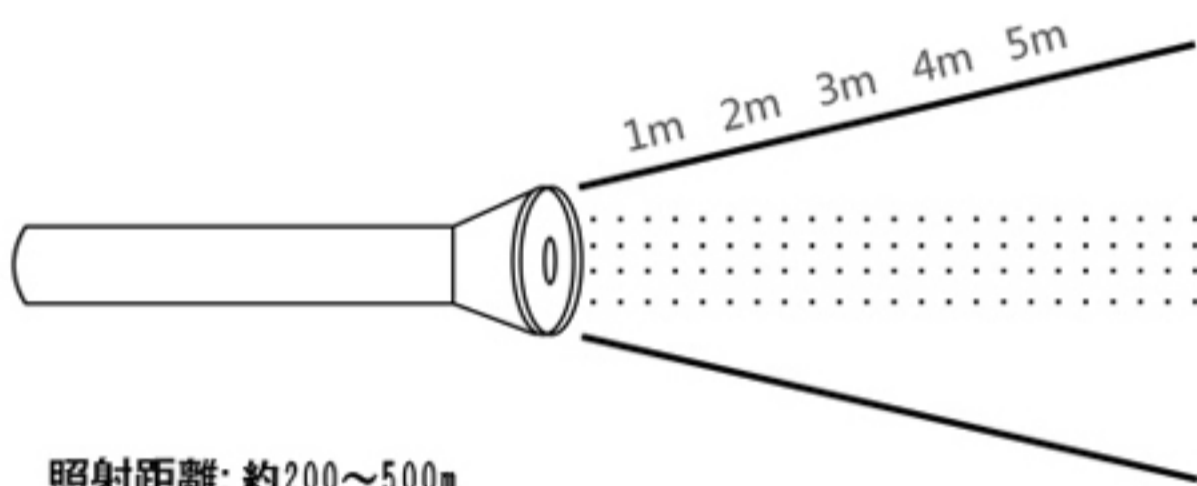

本体のサイズ図面

照度図面

■実測照度

距離	中心照度
1m	3532.03LX
2m	883.01LX
3m	392.45LX
4m	220.75LX
5m	141.28LX

※上記照度は当社実測値のため、使用環境下により異なります。

部品図

①ライト本体

②リチウムイオンバッテリー×4本
(18650型 3600mAh)