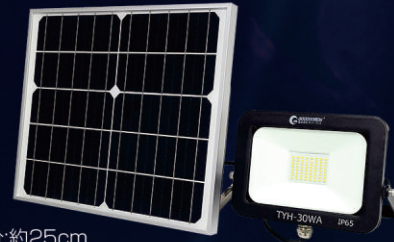

ロットサイズ:
LEDライト:約375*225*335mm
パネルTYH-5JB:約390*325*325mm

メーカー希望小売価格: 25,500円(税抜)

TYH-30WA

30w ソーラーライト 災害時・停電時にも安心の明かり!

IP65
安心の防塵・防水

充電電池5本搭載

自動点灯・消灯

¥0
電気代

実用新案登録

品番:TYH-30WA
全光束:3000lm
発光色:昼光色(6000-6500K)
照射角度:約120°
点灯方式:光センサー
点灯時間:約6-12時間
充電時間:約6-8時間
防水等級:LEDライト:IP66
ソーラーパネル:IP65
コードの長さ:ライト分:約1.2m
パネルTYH-5JB分:約25cm

ロット数/質量:
LEDライト(10台/箱):約9.7kg
パネルTYH-5JB(5台/箱):約10.2kg