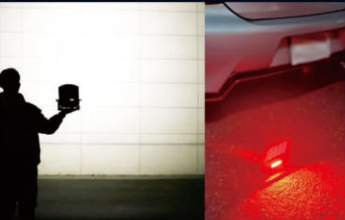

M6ノブボルト付属
(三脚スタンドへの設置時に使用)
当社JD-002A (別売)

サイズ: W235*H199*D135mm
ロット規格
ロット数: 4台入り
質量: 約9.5kg
ロットサイズ: W515*H315*D255mm
メーカー希望小売価格: 30,000円(税抜)