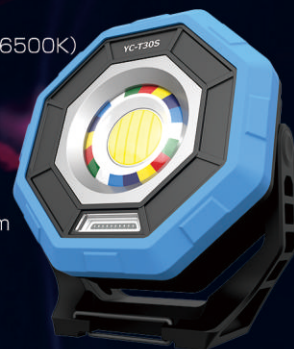

ロットサイズ:
LEDライト:約380*300*200mm
パネルTYH-5JB:約390*325*325mm

メーカー希望小売価格: 23,000円(税抜)

YC-1600M

CrocoCLiP Light クリップ型 充電式

挟む・マグネット・床置き・手持ち！

品番：YC-1600M
 対応バッテリー：3.7V 5200mAh
 効率：11W(Max)
 点灯モード：弱・中強・超強
 全光束：100LM-300LM-700LM-1600LM
 発光色：6000K-6500K (昼光色)
 演色性：>Ra80
 照射角度：約115°
 照射距離：約15m
 充電電圧：Type-C:DC5V/2A (PD10W)
 充電時間：5V/1A:Max 5h30m
 5V/2A:Max 3h30m

YC-T30S

30w 調光調色作業灯・5w UV灯

4種類の調光調色モード・UVライト搭載

品番：YC-T30S
 消費電力：30W
 全光束 (明るさ)：3000lm (最大)
 発光色：4段切替 (2500K-3500K-4500K-6500K)
 角度調整：前後180°
 照射角度：120°
 点灯モード：100%-75%-50%-25%
 連続点灯時間
 100%:約3-4h 75%:約4-5h
 50%:約7-8h 25%:約13-14h
 UVライト：消費電力:5W 波長:395-400nm
 点灯時間：約20時間
 充電時間：約4時間
 使用電池：3.7V 7800mAh (内蔵式)
 電池寿命：充放電サイクル回数：約500回
 充電電圧：5V 2A
 USB出力：5V 1A
 防水等級：IP65 (生活防水仕様)
 重さ：約505g

耐衝撃設計 折り畳み式

サイズ：約W135*H120*D48mm
 ロット規格
 ロット数：20台入り
 質量：約12.6kg
 ロットサイズ：W425*H275*D275 mm
 メーカー希望小売価格：12,000円(税抜)

YC-W7S

LEDフレキシブルライト

点検・メンテナンスに マグネット付き

品番：YC-W7S
 効率：5W
 全光束：約400lm
 発光色：昼光色(6000K)
 照射角度：120°
 点灯モード：LOW-HIGH
 点灯時間：Hi:約6-8時間 Lo:約15時間
 充電時間：約3~4時間
 使用電池：3.7V 4400mAh
 電池寿命：充放電繰り返し数:約500回
 充電器規格：AC100V-240V 50Hz/60Hz
 演色性：>Ra80
 防水等級：IP65 (生活防水)
 質量：約296g(本体)