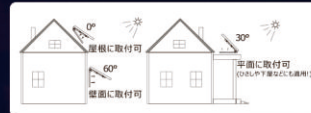

20w ソーラーライト 災害時・停電時にも安心の明かり!

IP65
安心の防塵・防水

充電電池5本搭載

自動点灯・消灯

¥0
電気代

実用新案登録

品番:TYH-20WE
全光束:2000lm
発光色:昼光色(6000-6500K)
照射角度:約90°
点灯方式:光センサー
点灯時間:約6-12時間
充電時間:約6-8時間
防水等級:LEDライト:IP66
ソーラーパネル:IP65
コードの長さ:ライト分:約1.2m
パネルTYH-5JB分:約25cm

ロット数/質量:
LEDライト(20台/箱):約11kg
パネルTYH-5JB(5台/箱):約10.2kg

ロットサイズ:
LEDライト:約380*300*200mm
パネルTYH-5JB:約390*325*325mm

メーカー希望小売価格: 23,000円(税抜)