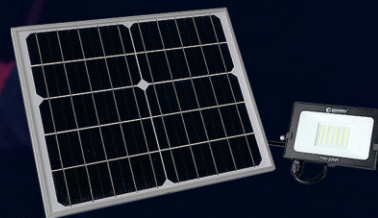

20w ソーラーライト 災害時・停電時にも安心の明かり!

IP65
安心の防塵・防水

充電電池5本搭載

自動点灯・消灯

¥0
電気代

実用新案登録

品番:TYH-20WE
全光束:2000lm
発光色:昼光色(6000-6500K)
照射角度:約90°
点灯方式:光センサー
点灯時間:約6-12時間
充電時間:約6-8時間
防水等級:LEDライト:IP66
ソーラーパネル:IP65
コードの長さ:ライト分:約1.2m
パネルTYH-5JB分:約25cm

ロット数/質量:
LEDライト(20台/箱):約11kg
パネルTYH-5JB(5台/箱):約10.2kg

ロットサイズ:
LEDライト:約380*300*200mm
パネルTYH-5JB:約390*325*325mm

メーカー希望小売価格: 23,000円(税抜)