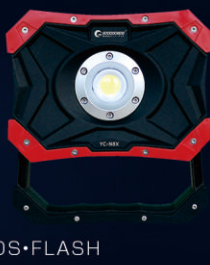

サイズ: W200*H139*D55mm
 ロット規格
 ロット数: 12台入り
 質量: 約12.5kg
 ロットサイズ: W380*H420*D310mm
 メーカー希望小売価格: 14,000円(税抜)

YC-N8X

30w LED充電式作業灯

強力マグネット付き

品番: YC-N8X
 LEDパワー: 30W
 全光束: 3600lm
 発光色: 昼光色(6500K)
 光源数: COBタイプ*1
 照射角度: 120°(広角)
 充電時間: 約4~5時間
 バッテリー: 3.7V 6600mAh
 電池寿命: 約500回
 (繰り返し合計回数1000回)
 充電電源: AC100V・240V
 充電器出力: DC5V 2A
 USB出力: DC5V 1A
 点灯モード: HIGH・LOW・SOS・FLASH
 点灯時間: HIGH: 約3時間
 LOW: 約6時間
 角度調整: 前後180°
 防水等級: IP65
 重量: 約1000g(本体)