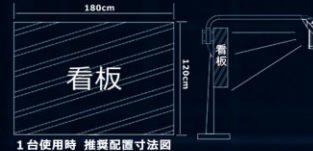

一体型LEDアームライト

様々な設置方向に適用可能で、施工条件に合わせた取付方法が選択できます。

LD-K6B
LD-K6W

看板・広告に最適!

60W 一体型LEDアームライト 高演色性Ra95 取り付け簡単

耐振動設計
組立済み取付ラクラク

品番: LD-K6B (黒)
LD-K6W (白)
消費電力: 60W
入力電圧: AC85V-265V
全光束約: 7000lm
発光色: 5000K(昼白色)
演色性: >Ra95
照射角度: 約120°
防水等級: IP66
コード全長: 約3m
(アーム内配線1.2m 口出線1.8m)
重さ: 約5kg

1台使用時 推奨配置寸法図

超高演色性 > Ra95
R1 R2 R3 R4 R5 R6 R7 R8 R9 R10 R11 R12 R13 R14 R15

アームの長さ (ライト除く): W900mm
ロット規格
ロット数: 1台入り
質量: 約6.5kg
ロットサイズ: 1105*300*215mm
メーカー希望小売価格: 22,000円(税抜)