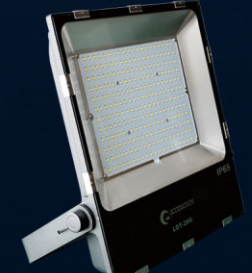

LDT-28G

大規模施設用照明

広角
120°

200W LED投光器

薄さ54mmの超薄型ボディ

品番: LDT-28G
消費電力: 200W
入力電圧: AC85V-265V
全光束 約:28000lm
発光色: 昼白色(6000K)
演色性: >Ra80
照射角度: 約120°
ステー調節角度: 270°
防水等級: IP65
コード全長: 約2m
重さ: 約6.5kg

高光効
LED

距離	中心照度
2m	2228.17LUX
3m	990.3LUX
5m	356.51LUX