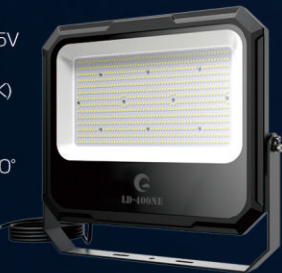

LD-400NE

大規模施設用照明

広角
120°

400W LED投光器

高演色 取付簡単 耐風 耐震

品番: LD-400NE
消費電力: 400W
入力電圧: AC85V-265V
全光束 約:42000lm
発光色: 昼白色(5000K)
演色性: >Ra95
照射角度: 約120°
ステー調節角度: 約180°
防水等級: IP66
コード全長: 約2m
重さ: 約7.5kg

高光効
LED

距離	中心照度
2m	3342.26LUX
3m	1485.45LUX
5m	534.76LUX