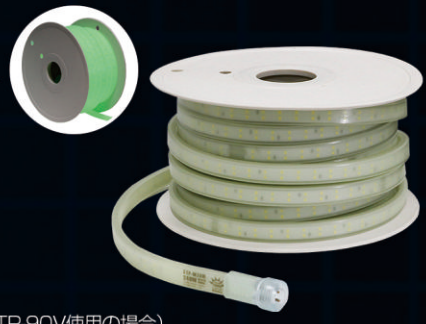

LEDローブライト 20m 両面発光

品名: LEDルミナスリンクライト
品番: TP-W20M
専用電源ケーブル: (※必須)
TP-90V (最長30mまで)
TP-95V (最長50mまで)
(※電源コードは別売り)
効率: 240W
入力電圧: AC 100V
全光束: 約28000lm
複数連結:
本製品1本まで (専用電源コードTP-90V使用の場合)
本製品2本まで (専用電源コードTP-95V使用の場合)
発光色: 昼光色 (6000K)
演色性: Ra80
照射タイプ: 裏表両面発光
防水等級: IP65 (生活防水)
(連結部に防水パッキン・防水キャップを使用)
耐衝撃等級: IK10
灯体材質: PVC(UL94規格 V-0難燃性) (蓄光仕様)

- 連結可
- IP65 防塵防水
- 蓄光タイプ
- IK10 耐衝撃設計

ローブライト専用電源コード

品番 TP-95V 最大連結 50m	品番 TP-90V 最大連結 30m

- 工事用
- 立入禁止
- 誘導ライト

サイズ: 7mm*15mm 長さ20m
ロット規格
ロット数: 4台入り
質量: 約16.35kg
ロットサイズ: W530*D530*H220 mm
メーカー希望小売価格: 50,000円(税抜)