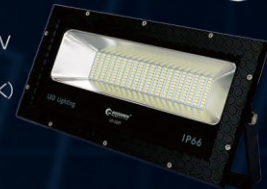

100W LED投光器

2種類ステア 軽量 防水型

品番: LD-102T
消費電力: 100W
入力電圧: AC85V-265V
全光束 約:14000lm
発光色: 昼光色(6000K)
演色性: >Ra80
照射角度: 約120°
ステア調節角度: 180°
防水等級: IP66
コード全長: 約5m
重さ: 約3.95kg