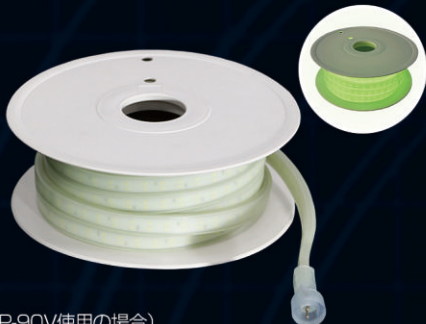

LEDローブライト 10m 両面発光

品名: LEDルミナスリンクライト
品番: TP-W10M
専用電源ケーブル: (※必須)
TP-90V (最長30mまで)
TP-95V (最長50mまで)
(※電源コードは別売り)
効率: 120W
入力電圧: AC 100V
全光束: 約14000lm
複数連結:
本製品3本まで (専用電源コードTP-90V使用の場合)
本製品5本まで (専用電源コードTP-95V使用の場合)
発光色: 昼光色 (6000K)
演色性: Ra80
照射タイプ: 裏表両面発光
防水等級: IP65 (生活防水)
(連結部に防水パッキン・防水キャップを使用)
耐衝撃等級: IK10
灯体材質: PVC(UL94規格 V-0難燃性) (蓄光仕様)

- 連結可
- IP65 防塵防水
- 蓄光タイプ
- IK10 耐衝撃設計

ローブライト専用電源コード

品番 TP-95V 最大連結 50m	品番 TP-90V 最大連結 30m

- 工事用
- 立入禁止
- 誘導ライト

サイズ: 7mm*15mm 長さ10m
ロット規格
ロット数: 8台入り
質量: 約19.25kg
ロットサイズ: W530*D530*H220 mm
メーカー希望小売価格: 28,500円(税抜)