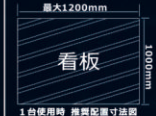

アームの長さ (ライト除く): W800mm
ロット規格
ロット数: 1台入り
質量: 約4.27kg
ロットサイズ: 990*230*180mm
メーカー希望小売価格: 16,800円(税抜)

LD-K2M
LD-K4W

看板・広告に最適!

30W 一体型LEDアームライト 高演色性Ra95 角度調整可能

耐振動設計
組立済み取付ラクラク

品番: LD-K2M (黒)
LD-K4W (白)
消費電力: 30W
入力電圧: AC85V-265V
全光束約: 3150lm
発光色: 5000K(昼白色)
演色性: >Ra95
照射角度: 約120°
防水等級: IP66
コード全長: 約2m
(アーム内配線0.9m 口出線1.1m)
重さ: 約3.3kg