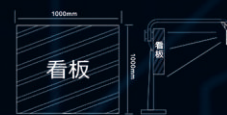

1台使用時 推奨配置寸法図

アームの長さ (ライト除く): W530mm
ロット規格
ロット数: 1台入り
質量: 約3.5kg
ロットサイズ: 730*230*175mm
メーカー希望小売価格: 15,000円(税抜)

LD-K8B
LD-K8W

看板・広告に最適!

20W 一体型LEDアームライト 高演色性Ra95 角度調整可能

耐振動設計
組立済み取付ラクラク

品番: LD-K8B (黒)
LD-K8W (白)
消費電力: 20W
入力電圧: AC85V-265V
全光束約: 2100lm
発光色: 昼白色(5000K)
演色性: >Ra95
照射角度: 約120°
防水等級: IP66
コード全長: 約2m
(アーム内配線0.7m 口出線1.3m)
重さ: 約2.6kg