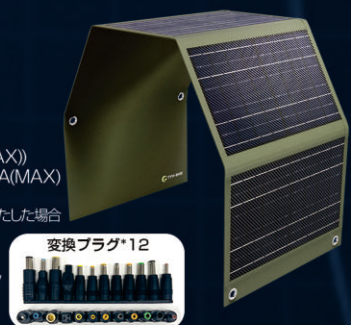

40W ソーラーパネル 折り畳み式、A4サイズで鞆にも入る!

- ●品番: TYH-B4W
- ●出力 (USB/DC) : 40W (最大値)
- ●短絡電流: 2.3A±5%
- ●発電効率: 23%
- ●出力端子: USB出力, Type-C出力, DC出力
- ※急速充電にも対応可能!
- ●出力規格:
  USB出力: QC3.0(5V/3A, 9V/2A, 12V/1.5A(MAX))
  Type-C出力: 5V/3A, 9V/2A, 12V/1.5A, 15V/1.2A(MAX)
  DC出力: 18.5V/2.10A(MAX)
- ※上記3つの出力ポートはそれぞれが最大出力の使用条件を満たした場合急速充電機能の優先的に使用されます
- ●材質:
  ソーラーパネル: ETFE加工単結晶ソーラーパネル
  生地: ポリエステル60%
- ●防水性能: ※非防水

サイズ: 展開サイズ: 1050*320*20mm
折畳サイズ: 320*205*40mm

ロット規格
ロット数: 10台入り
質量: 約13.2kg
ロットサイズ: 490*330*245mm

メーカー希望小売価格: 16,000円(税抜)