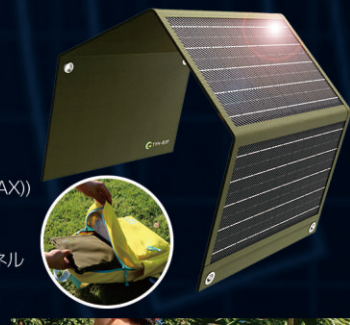

30W ソーラーパネル 折り畳み式、A4サイズで鞆にも入る!

- ●品番: TYH-B3F
- ●出力 (USB/DC) : 30W (最大値)
- ●短絡電流: 1.86A±5%
- ●発電効率: 23%
- ●出力端子: USBポート*3個
- ※急速充電にも対応可能!
- ●出力規格:
  出力1: QC3.0(5V/3A, 9V/2A, 12V/1.5A(MAX))
  出力2: 3.5V 3.1A (最大)
- ●材質:
  ソーラーパネル: ETFE加工単結晶ソーラーパネル
  生地: ポリエステル60%
- ●防水性能: ※非防水

サイズ: 展開サイズ: 863*315*20mm
折畳サイズ: 320*205*35mm

ロット規格
ロット数: 10台入り
質量: 約13.2kg
ロットサイズ: 490*330*245mm

メーカー希望小売価格: 12,600円(税抜)