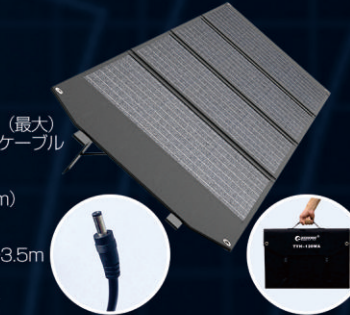

120W 折畳式ソーラーパネル

- ●品番: TYH-120WA
- ●出力 (USB/DC) : 120W (最大値)
- ●短絡電流: 4.1A±12%
- ●発電効率: 22.5%
- ●出力規格:
  DCコネクター/DC出力口: 18V~22V 6A (最大)
  DCケーブル: MC4ケーブル接続用5525DCケーブル
  USB出力: 5V 3A (最大)
- ●出力端子:
  DCコネクター*1個 (外径5.5mm 内径2.5mm)
  USBポート*3個
  DC出力口*1個 (内径2.1mm*外径5.5mm)
  DCケーブル規格: 16AWG 5525DCケーブル3.5m
- ※急速充電にも対応可能!
- ●材質: ソーラーパネル: EVAラミネート加工
  ●生地: PVC防水加工 ポリエステル 1200D
- ●防水性能: ※非防水

サイズ: 展開サイズ: 520*1690mm
折畳サイズ: 520*380*20mm

ロット規格
ロット数: 3台入り
質量: 約18.6kg
ロットサイズ: 565*410*295mm

メーカー希望小売価格: 55,000円(税抜)