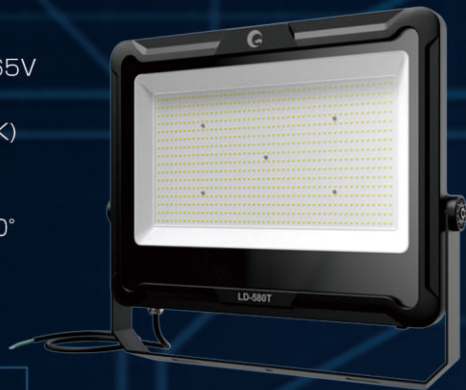

LD-580T

大規模施設用照明

広角
120°

480W形 LED投光器

通気弁付き 耐風 耐震

品番: LD-580T
消費電力: 480W
入力電圧: AC85V-265V
全光束 約:76800lm
発光色: 昼白色(5000K)
演色性: >Ra80
照射角度: 約120°
ステー調節角度: 約330°
防水等級: IP66
コード全長: 約1m
重さ: 約10.7kg

高光効
LED

距離	中心照度
2m	6111.55LUX
3m	2716.24LUX
5m	977.85LUX

サイズ: 約W585*H512.5*D71.8mm
ロット規格
ロット数: 1台入り
質量: 約13.3kg
ロットサイズ: W645*H620*D175 mm
メーカー希望小売価格: 75,000円(税抜)