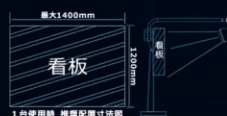

45W 一体型LEDアームライト 電球色・昼白色切替式 灯具234°角度調整可能

耐振動設計
組立済み取付ラクラク

品番: LD-K3G (黒)
LD-K9L (白)
消費電力: 45W
入力電圧: AC90V-265V
全光束約: 4500lm
発光色: 3000K (電球色)
5000K (昼白色)
演色性: Ra80
照射角度: 約120°
防水等級: IP66
コード全長: 約5m
(アーム内配線1.3m 口出線1.7m)
重さ: 約3.65kg

1台使用時 推奨配置寸法図