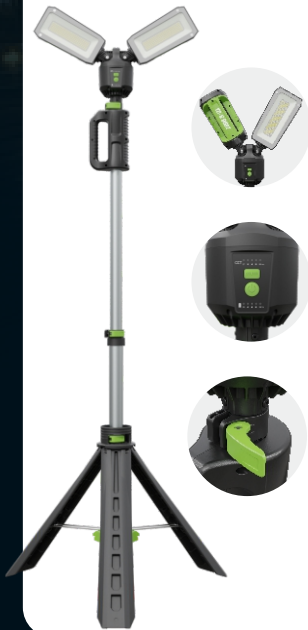

360°配光 広範囲エリアライトシリーズ

スリムなコンパクト形状で持ち運びやすく、
広い範囲を均一に照射できる優れもの

キャンプサイトや夜間作業現場などをはじめ、
緊急時などの防災ライトとしてもおすすめです。

明るさ調節機能や充電方法など多様な商品
がございますので、使用シーンに合わせてお選
びいただけます。

NEW

●調光調色機能付き 自由度の高い羽根型ライトタイプ

最速5秒で設置可能。設置後すぐに電源ボタンを押すだけで即照射
アウトドア、レジャー照明・倉庫内作業照明・工事照明などで大活躍

充電式LED投光器 高さ調節自由 角度調整自由 AC充電

品番	YC-6000T
効率	全体:40W(100%)
明るさ	10%-20%-40%-100%
発光色	2700K-3500K-4500K-5500K-6500K
バッテリー容量	14.8V 5200mAhリチウムイオン電池
点灯時間	10%:16H/20%:8H/40%:4H/100%:2H
照射角度	120°
充電時間	約5時間
サイズ	収納時:約W1204*H142*D142mm
防水等級	展開時:最大約W2240*H510*D510mm
重さ	IP65(生活防水) 約4400g

メーカー希望小売価格: **45,500円(税抜)**

- 夜間の建築外構、道路工事
- アウトドアやキャンプの照明として
- 各種イベント、お祭り、花火大会など
- 災害時の夜間照明や避難場所
- 停電時の光源確保
- 杭打ちできない場所や、頻りに移動する場合

YC-6000T

広範囲照明

●3WAY充電仕様タイプ (ソーラー充電・AC充電・micro-USB充電)

災害時や停電時など電源を確保できないときでも安心して便利なソーラー充電対応
取り外し可能なライトで幅広い用途に対応できる汎用性の高い商品です。

NEW

充電式・AC電源兼用

100W型

円柱型LED作業灯
360°
全方位配光

40W型

様々な場面で大活躍!

GD-H100B

GD-40C