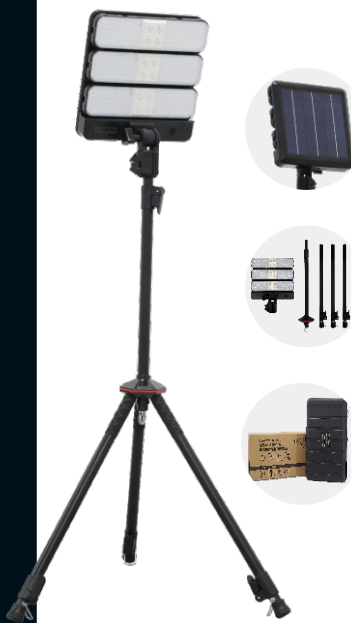

GOODGOODS
株式会社グッド・グッズ

SYOKI

お取引企業様募集・OEM生産を承っております
24時間ご注文受付対応 E-mail: home@goodgoods.co.jp

株式会社グッド・グッズ
〒597-0081 大阪府貝塚市麻生中1010-8
☎ 072-447-8536 〆 072-447-8537
www.goodgoods.co.jp

公式HP

公式ショップ