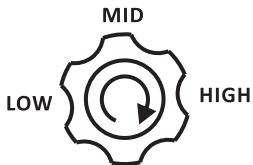

ご使用後は電源スイッチをオフにし、コンセントからプラグを外してください。

フィルター取り外し方法

フィルターは本製品を使用した際に、灯具内にホコリや虫が入り込むのを防ぎ、洗浄することで繰り返し使用が可能です。

【本製品は実用新案登録を取得しています。】

基本情報

- ・品番 CB-BL320W10K
- ・消費電力 HIGH : 320W / MID : 220W / LOW : 130W
- ・発光色 昼白色 (5000K±10%)
- ・演色性 >Ra80
- ・照射角度 360°
- ・照射距離 直径40m
- ・点灯モード 3モード(HIGH・MID・LOW)
- ・入力電圧 AC100-240V
- ・防水等級 IP65(生活防水)
- ・本体質量 8.1kg(ライト本体)、4.7kg(三脚)
- ・サイズ ライト : Φ245 * 440mm (GD-BL320W)
三脚 : 1060 ~ 2650mm (JD-BL10K)
バルーン : Φ400 * 600mm
- ・動作温度 -20℃ ~ +45℃
- ・保管温度 -30℃ ~ +60℃
- ・セット内容 ライト本体、三脚、バルーン、バルーン固定バンド、ライト収納バッグ、
予備フィルター*1個、取扱説明書、保証書

※2

明るさ調節
3段階

HIGH : 48000lm
MID : 33000lm
LOW : 19000lm

サイズ

無段階調節可能

ご使用時の注意事項

本製品を安全にご使用いただくため、平らで安定した場所に設置してください。
最大3.2mまで高さ調節が可能ですが、強風により倒れる恐れがあるため、
三脚の脚に砂袋などの重しを置いてご使用ください。

※最大高さで使用の際は、三脚の脚に砂袋などの重しを置いてご使用ください。