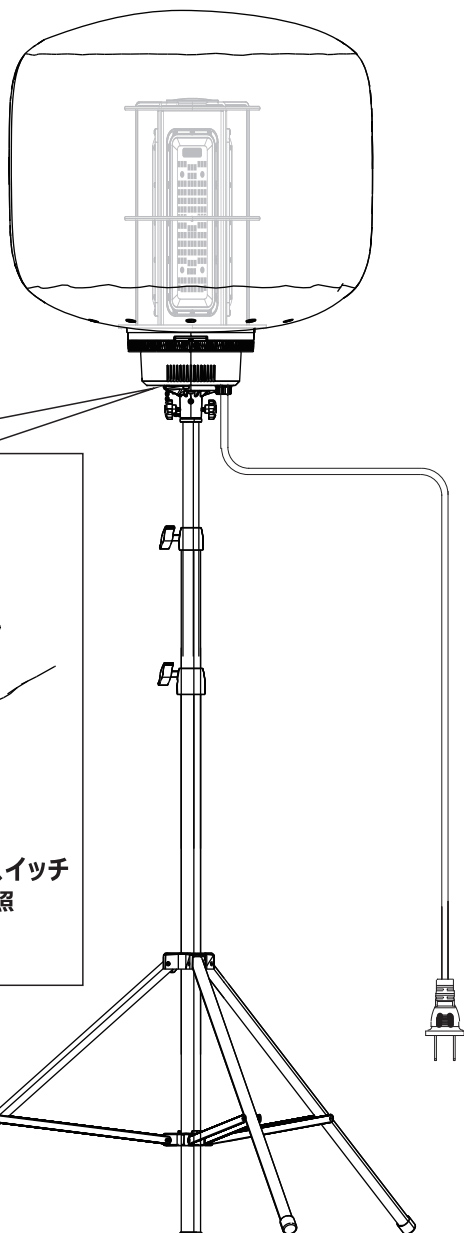

※1

ストッパーを固定穴に入れる

両側の固定ノブを締める

工場出荷状態では、灯具にバルーンが装着されています。固定用のバンドを解いてからご使用ください。

バルーンを取り付ける場合は、バルーンのフックをライト上面に掛け、フィルター取り出し口を覆わないよう取り付けして下さい。

点灯・消灯方法

三脚とライトが固定されているか確認し、プラグをコンセントへしっかり差し込んでください。ライト底部にある電源スイッチをオンにすると空気を中に送り込み、バルーンが膨らみます。

ご使用後は電源スイッチをオフにし、コンセントからプラグを外してください。

フィルター取り外し方法

フィルターは本製品を使用した際に、灯具内にホコリや虫が入り込むのを防ぎ、洗浄することで繰り返し使用が可能です。

【本製品は実用新案登録を取得しています。】

基本情報

- ・品番 CB-BL320W10K
- ・消費電力 HIGH : 320W / MID : 220W / LOW : 130W
- ・発光色 昼白色 (5000K±10%)
- ・演色性 >Ra80
- ・照射角度 360°
- ・照射距離 直径40m
- ・点灯モード 3モード(HIGH・MID・LOW)
- ・入力電圧 AC100-240V
- ・防水等級 IP65(生活防水)
- ・本体質量 8.1kg(ライト本体)、4.7kg(三脚)
- ・サイズ ライト : Φ245 * 440mm (GD-BL320W)
三脚 : 1060 ~ 2650mm (JD-BL10K)
バルーン : Φ400 * 600mm
- ・動作温度 -20℃ ~ +45℃
- ・保管温度 -30℃ ~ +60℃
- ・セット内容 ライト本体、三脚、バルーン、バルーン固定バンド、ライト収納バッグ、
予備フィルター*1個、取扱説明書、保証書

※2

明るさ調節
3段階

HIGH : 48000lm
MID : 33000lm
LOW : 19000lm

サイズ

無段階調節可能

ご使用時の注意事項

本製品を安全にご使用いただくため、平らで安定した場所に設置してください。
最大3.2mまで高さ調節が可能ですが、強風により倒れる恐れがあるため、
三脚の脚に砂袋などの重しを置いてご使用ください。

※最大高さで使用の際は、三脚の脚に砂袋などの重しを置いてご使用ください。