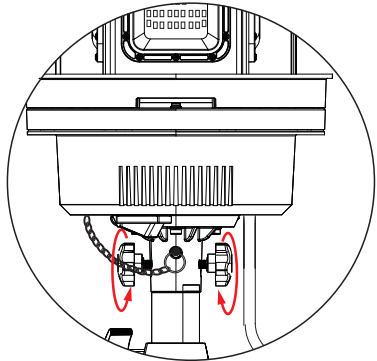

- 機器内部に水をかけたり、ぬらしたりしない
火災・感電・けがの原因になります。

- 電源コード・電源プラグを破損するようなことはしない
(傷つける、加工する、熱器具に近づける、無理に曲げる、ねじる、引っ張る、重い物を載せる、束ねるなど)
傷んだまま使用すると、感電・ショート・火災の原因になります。

各部の名称

使用方法

1. 平らな場所に三脚を広げて固定する
(ノブを緩め三脚を広げてから、しっかりと締めて固定して下さい。)
2. ライトを三脚にセットし、高さを調整した後ノブとストッパーでしっかり固定します。(※1を参照)
3. バルーンがしっかりと取り付けられているのを確認し、電源スイッチをONにする。

※1

ストッパーを固定穴に入れる

両側の固定ノブを締める

工場出荷状態では、灯具にバルーンが装着されています。固定用のバンドを解いてからご使用ください。

バルーンを取り付ける場合は、バルーンのフックをライト上面に掛け、フィルター取り出し口を覆わないよう取り付けして下さい。

点灯・消灯方法

三脚とライトが固定されているか確認し、プラグをコンセントへしっかり差し込んでください。ライト底部にある電源スイッチをオンにすると空気を中に送り込み、バルーンが膨らみます。