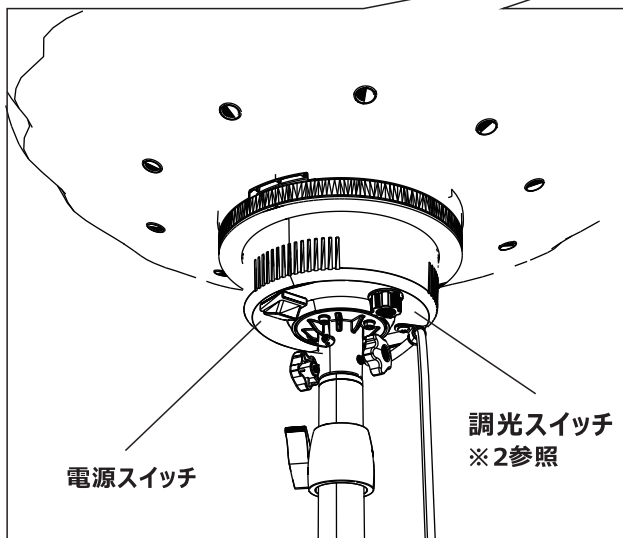

※1

ストッパーを固定穴に入れる

両側の固定ノブを締める

工場出荷状態では、灯具にバルーンが装着されています。固定用のバンドを解いてからご使用ください。

バルーンを取り付ける場合は、バルーンのフックをライト上面に掛け、フィルター取り出し口を覆わないよう取り付けして下さい。

点灯・消灯方法

三脚とライトが固定されているか確認し、プラグをコンセントへしっかり差し込んでください。ライト底部にある電源スイッチをオンにすると空気を中に送り込み、バルーンが膨らみます。

ご使用後は電源スイッチをオフにし、コンセントからプラグを外してください。

フィルター取り外し方法

フィルターは本製品を使用した際に、灯具内にホコリや虫が入り込むのを防ぎ、洗浄することで繰り返し使用が可能です。

【本製品は実用新案登録を取得しています。】

基本情報

- ・品番 CB-BL320W10K
- ・消費電力 HIGH : 320W / MID : 220W / LOW : 130W
- ・発光色 昼白色 (5000K±10%)
- ・演色性 >Ra80
- ・照射角度 360°
- ・照射距離 直径40m
- ・点灯モード 3モード(HIGH・MID・LOW)
- ・入力電圧 AC100-240V
- ・防水等級 IP65(生活防水)
- ・本体質量 8.1kg(ライト本体)、4.7kg(三脚)
- ・サイズ ライト : Φ245 * 440mm (GD-BL320W)
三脚 : 1060 ~ 2650mm (JD-BL10K)
バルーン : Φ400 * 600mm
- ・動作温度 -20℃ ~ +45℃
- ・保管温度 -30℃ ~ +60℃
- ・セット内容 ライト本体、三脚、バルーン、バルーン固定バンド、ライト収納バッグ、
予備フィルター*1個、取扱説明書、保証書

※2

明るさ調節
3段階

HIGH : 48000lm
MID : 33000lm
LOW : 19000lm

サイズ

無段階調節可能

ご使用時の注意事項

本製品を安全にご使用いただくため、平らで安定した場所に設置してください。
最大3.2mまで高さ調節が可能ですが、強風により倒れる恐れがあるため、
三脚の脚に砂袋などの重しを置いてご使用ください。

※最大高さで使用の際は、三脚の脚に砂袋などの重しを置いてご使用ください。