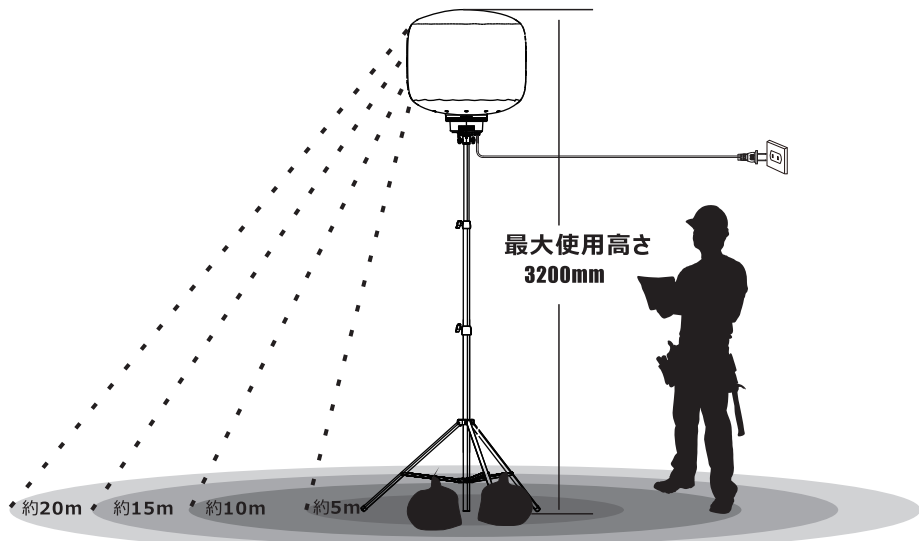

ご使用後は電源スイッチをオフにし、コンセントからプラグを外してください。

フィルター取り外し方法

フィルターは本製品を使用した際に、灯具内にホコリや虫が入り込むのを防ぎ、洗浄することで繰り返し使用が可能です。

【本製品は実用新案登録を取得しています。】

基本情報

- ・品番 CB-BL320W10K
- ・消費電力 HIGH : 320W / MID : 220W / LOW : 130W
- ・発光色 昼白色 (5000K±10%)
- ・演色性 >Ra80
- ・照射角度 360°
- ・照射距離 直径40m
- ・点灯モード 3モード(HIGH・MID・LOW)
- ・入力電圧 AC100-240V
- ・防水等級 IP65(生活防水)
- ・本体質量 8.1kg(ライト本体)、4.7kg(三脚)
- ・サイズ ライト : Φ245 * 440mm (GD-BL320W)
三脚 : 1060 ~ 2650mm (JD-BL10K)
バルーン : Φ400 * 600mm
- ・動作温度 -20℃ ~ +45℃
- ・保管温度 -30℃ ~ +60℃
- ・セット内容 ライト本体、三脚、バルーン、バルーン固定バンド、ライト収納バッグ、
予備フィルター*1個、取扱説明書、保証書

※2

明るさ調節
3段階

HIGH : 48000lm
MID : 33000lm
LOW : 19000lm

サイズ

無段階調節可能

ご使用時の注意事項

本製品を安全にご使用いただくため、平らで安定した場所に設置してください。
最大3.2mまで高さ調節が可能ですが、強風により倒れる恐れがあるため、
三脚の脚に砂袋などの重しを置いてご使用ください。

※最大高さで使用の際は、三脚の脚に砂袋などの重しを置いてご使用ください。