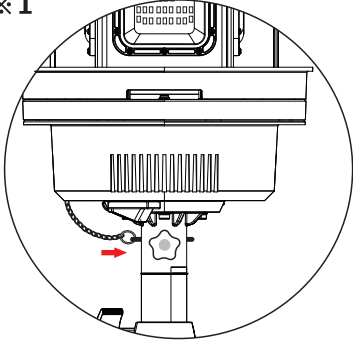

- 機器内部に水をかけたり、ぬらしたりしない
火災・感電・けがの原因になります。

- 電源コード・電源プラグを破損するようなことはしない
(傷つける、加工する、熱器具に近づける、無理に曲げる、ねじる、引っ張る、重い物を載せる、束ねるなど)
傷んだまま使用すると、感電・ショート・火災の原因になります。

各部の名称

使用方法

1. 平らな場所に三脚を広げて固定する
(ノブを緩め三脚を広げてから、しっかりと締めて固定して下さい。)
2. ライトを三脚にセットし、高さを調整した後ノブとストッパーでしっかり固定します。(※1を参照)
3. バルーンがしっかりと取り付けられているのを確認し、電源スイッチをONにする。

※1

ストッパーを固定穴に入れる

両側の固定ノブを締める

工場出荷状態では、灯具にバルーンが装着されています。固定用のバンドを解いてからご使用ください。

バルーンを取り付ける場合は、バルーンのフックをライト上面に掛け、フィルター取り出し口を覆わないよう取り付けして下さい。

点灯・消灯方法

三脚とライトが固定されているか確認し、プラグをコンセントへしっかり差し込んでください。ライト底部にある電源スイッチをオンにすると空気を中に送り込み、バルーンが膨らみます。