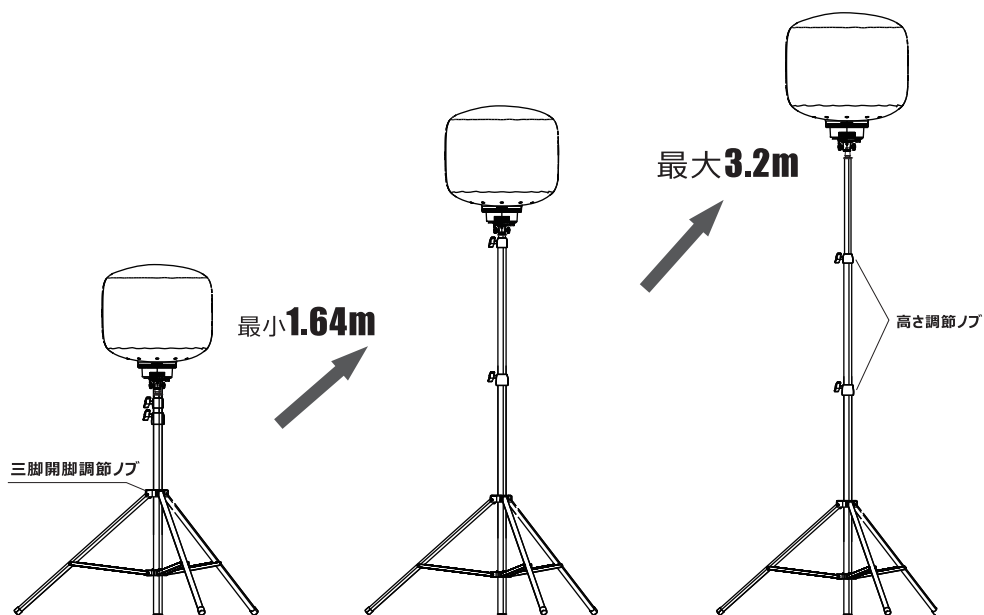

ご使用後は電源スイッチをオフにし、コンセントからプラグを外してください。

フィルター取り外し方法

フィルターは本製品を使用した際に、灯具内にホコリや虫が入り込むのを防ぎ、洗浄することで繰り返し使用が可能です。

【本製品は実用新案登録を取得しています。】

基本情報

- ・品番 CB-BL320W10K
- ・消費電力 HIGH : 320W / MID : 220W / LOW : 130W
- ・発光色 昼白色 (5000K±10%)
- ・演色性 >Ra80
- ・照射角度 360°
- ・照射距離 直径40m
- ・点灯モード 3モード(HIGH・MID・LOW)
- ・入力電圧 AC100-240V
- ・防水等級 IP65(生活防水)
- ・本体質量 8.1kg(ライト本体)、4.7kg(三脚)
- ・サイズ ライト : Φ245 * 440mm (GD-BL320W)
三脚 : 1060 ~ 2650mm (JD-BL10K)
バルーン : Φ400 * 600mm
- ・動作温度 -20℃ ~ +45℃
- ・保管温度 -30℃ ~ +60℃
- ・セット内容 ライト本体、三脚、バルーン、バルーン固定バンド、ライト収納バッグ、
予備フィルター*1個、取扱説明書、保証書

※2

明るさ調節
3段階

HIGH : 48000lm
MID : 33000lm
LOW : 19000lm

サイズ

無段階調節可能

ご使用時の注意事項

本製品を安全にご使用いただくため、平らで安定した場所に設置してください。
最大3.2mまで高さ調節が可能ですが、強風により倒れる恐れがあるため、
三脚の脚に砂袋などの重しを置いてご使用ください。

※最大高さで使用の際は、三脚の脚に砂袋などの重しを置いてご使用ください。