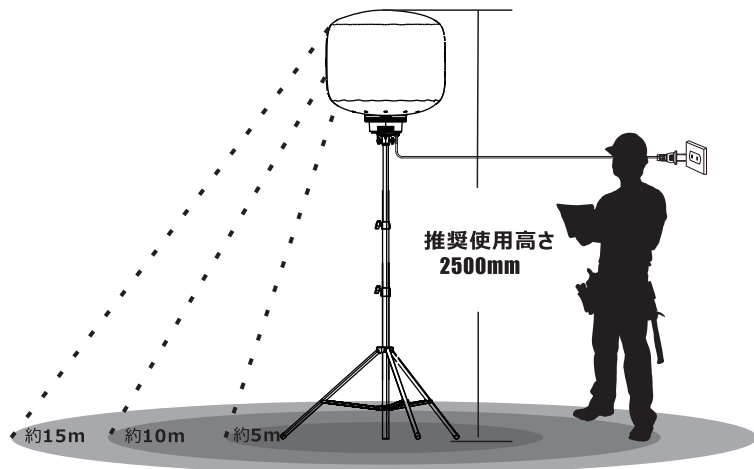

ご使用後は電源スイッチをオフにし、コンセントからプラグを外してください。

フィルター取り外し方法

フィルターは本製品を使用した際に、灯具内にホコリや虫が入り込むのを防ぎ、洗浄することで繰り返し使用が可能です。

【本製品は実用新案登録を取得しています。】

基本情報

- ・品番 CB-BL320W10K
- ・消費電力 HIGH : 320W / MID : 220W / LOW : 130W
- ・発光色 昼白色 (5000K±10%)
- ・演色性 >Ra80
- ・照射角度 360°
- ・照射距離 直径40m
- ・点灯モード 3モード(HIGH・MID・LOW)
- ・入力電圧 AC100-240V
- ・防水等級 IP65(生活防水)
- ・本体質量 8.1kg(ライト本体)、4.7kg(三脚)
- ・サイズ ライト : Φ245 * 440mm (GD-BL320W)
三脚 : 1060 ~ 2650mm (JD-BL10K)
バルーン : Φ400 * 600mm
- ・動作温度 -20℃ ~ +45℃
- ・保管温度 -30℃ ~ +60℃
- ・セット内容 ライト本体、三脚、バルーン、バルーン固定バンド、ライト収納バッグ、
予備フィルター*1個、取扱説明書、保証書

※2

明るさ調節
3段階

HIGH : 48000lm
MID : 33000lm
LOW : 19000lm

サイズ

無段階調節可能

ご使用時の注意事項

本製品を安全にご使用いただくため、平らで安定した場所に設置してください。
最大3.2mまで高さ調節が可能ですが、強風により倒れる恐れがあるため、
三脚の脚に砂袋などの重しを置いてご使用ください。

※最大高さで使用の際は、三脚の脚に砂袋などの重しを置いてご使用ください。