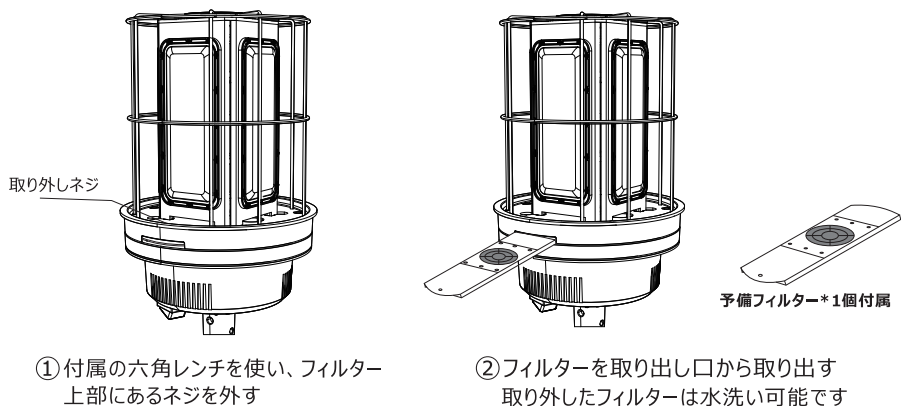

※1

ストッパーを固定穴に入れる

両側の固定ノブを締める

工場出荷状態では、灯具にバルーンが装着されています。固定用のバンドを解いてからご使用ください。

バルーンを取り付ける場合は、バルーンのフックをライト上面に掛け、フィルター取り出し口を覆わないよう取り付けして下さい。

点灯・消灯方法

三脚とライトが固定されているか確認し、プラグをコンセントへしっかり差し込んでください。ライト底部にある電源スイッチをオンにすると空気を中に送り込み、バルーンが膨らみます。

ご使用後は電源スイッチをオフにし、コンセントからプラグを外してください。

フィルター取り外し方法

フィルターは本製品を使用した際に、灯具内にホコリや虫が入り込むのを防ぎ、洗浄することで繰り返し使用が可能です。

【本製品は実用新案登録を取得しています。】

基本情報

- ・品番 CB-BL320W10K
- ・消費電力 HIGH : 320W / MID : 220W / LOW : 130W
- ・発光色 昼白色 (5000K±10%)
- ・演色性 >Ra80
- ・照射角度 360°
- ・照射距離 直径40m
- ・点灯モード 3モード(HIGH・MID・LOW)
- ・入力電圧 AC100-240V
- ・防水等級 IP65(生活防水)
- ・本体質量 8.1kg(ライト本体)、4.7kg(三脚)
- ・サイズ ライト : Φ245 * 440mm (GD-BL320W)
三脚 : 1060 ~ 2650mm (JD-BL10K)
バルーン : Φ400 * 600mm
- ・動作温度 -20℃ ~ +45℃
- ・保管温度 -30℃ ~ +60℃
- ・セット内容 ライト本体、三脚、バルーン、バルーン固定バンド、ライト収納バッグ、
予備フィルター*1個、取扱説明書、保証書