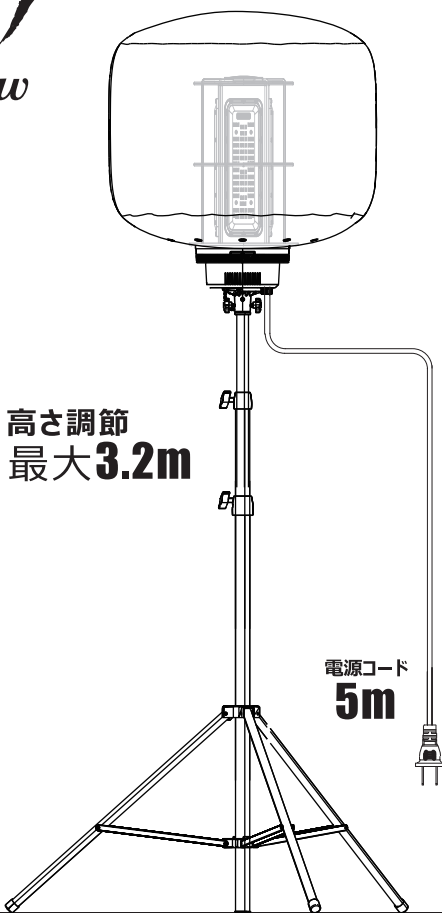

このたびは、グッド・グッズ製品を御買い上げいただき、厚くお礼申し上げます。ご使用になる前に、この取扱説明書をよくお読みになり、本製品の内容と性能を十分にご理解の上で、適切な取り扱いと保守を行ってください。
また、取扱説明書はいつでも取り出せるよう大切に保管してください。

320w **LEDバルーンライト** 型3段階調光

屋外可 防水規格
IP65

昼白色5000K

エアゲロウ

型番 **CB-BL320W10K** *AirGlow*

最大照射距離Φ40m

360°
発光

明るさ
(強モード時)

48000
ルーメン

明るさ調節
3段階
HIGH-MID-LOW

高さ調節
最大**3.2m**

電源コード
5m

株式会社グッド・グッズ