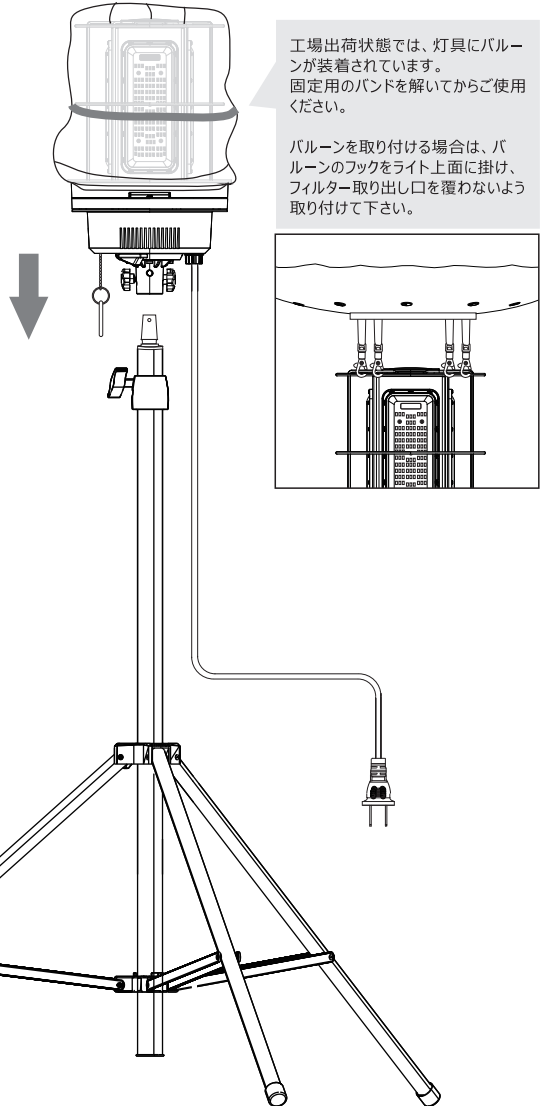

- 機器内部に水をかけたり、ぬらしたりしない
火災・感電・けがの原因になります。

- 電源コード・電源プラグを破損するようなことはしない
(傷つける、加工する、熱器具に近づける、無理に曲げる、ねじる、引っ張る、重い物を載せる、束ねるなど)
傷んだまま使用すると、感電・ショート・火災の原因になります。

各部の名称

使用方法

1. 平らな場所に三脚を広げて固定する
(ノブを緩め三脚を広げてから、しっかりと締めて固定して下さい。)
2. ライトを三脚にセットし、高さを調整した後ノブとストッパーでしっかり固定します。(※1を参照)
3. バルーンがしっかりと取り付けられているのを確認し、電源スイッチをONにする。

※1

ストッパーを固定穴に入れる

両側の固定ノブを締める

工場出荷状態では、灯具にバルーンが装着されています。固定用のバンドを解いてからご使用ください。

バルーンを取り付ける場合は、バルーンのフックをライト上面に掛け、フィルター取り出し口を覆わないよう取り付けして下さい。

点灯・消灯方法

三脚とライトが固定されているか確認し、プラグをコンセントへしっかり差し込んでください。ライト底部にある電源スイッチをオンにすると空気を中に送り込み、バルーンが膨らみます。

ご使用後は電源スイッチをオフにし、コンセントからプラグを外してください。

フィルター取り外し方法

フィルターは本製品を使用した際に、灯具内にホコリや虫が入り込むのを防ぎ、洗浄することで繰り返し使用が可能です。

【本製品は実用新案登録を取得しています。】

基本情報

- ・品番 CB-BL320W10K
- ・消費電力 HIGH : 320W / MID : 220W / LOW : 130W
- ・発光色 昼白色 (5000K±10%)
- ・演色性 >Ra80
- ・照射角度 360°
- ・照射距離 直径40m
- ・点灯モード 3モード(HIGH・MID・LOW)
- ・入力電圧 AC100-240V
- ・防水等級 IP65(生活防水)
- ・本体質量 8.1kg(ライト本体)、4.7kg(三脚)
- ・サイズ ライト : Φ245 * 440mm (GD-BL320W)
三脚 : 1060 ~ 2650mm (JD-BL10K)
バルーン : Φ400 * 600mm
- ・動作温度 -20℃ ~ +45℃
- ・保管温度 -30℃ ~ +60℃
- ・セット内容 ライト本体、三脚、バルーン、バルーン固定バンド、ライト収納バッグ、
予備フィルター*1個、取扱説明書、保証書