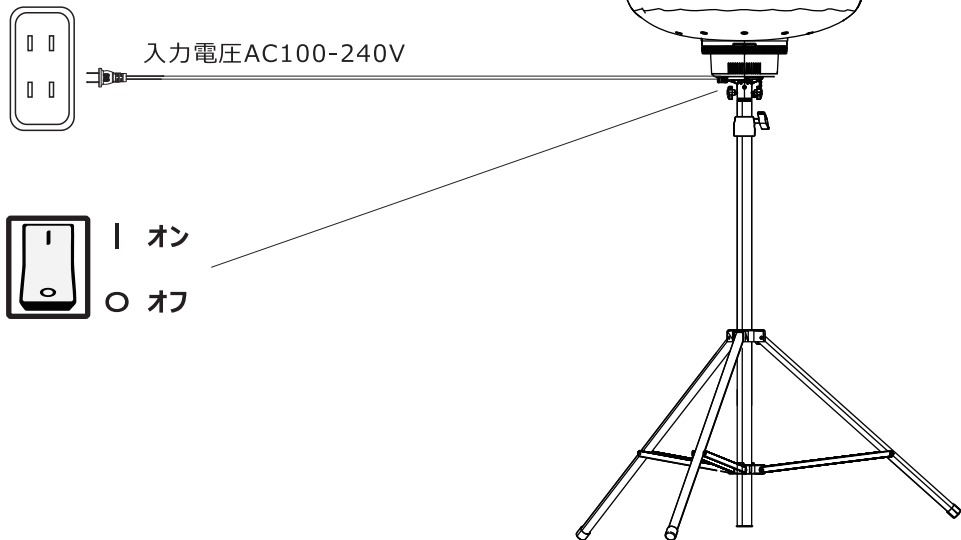

※1

ストッパーを固定穴に入れる

両側の固定ノブを締める

工場出荷状態では、灯具にバルーンが装着されています。固定用のバンドを解いてからご使用ください。

バルーンを取り付ける場合は、バルーンのフックをライト上面に掛け、フィルター取り出し口を覆わないよう取り付けして下さい。

点灯・消灯方法

三脚とライトが固定されているか確認し、プラグをコンセントへしっかり差し込んでください。ライト底部にある電源スイッチをオンにすると空気を中に送り込み、バルーンが膨らみます。

ご使用後は電源スイッチをオフにし、コンセントからプラグを外してください。

フィルター取り外し方法

フィルターは本製品を使用した際に、灯具内にホコリや虫が入り込むのを防ぎ、洗浄することで繰り返し使用が可能です。

【本製品は実用新案登録を取得しています。】

基本情報

- ・品番 CB-BL320W10K
- ・消費電力 HIGH : 320W / MID : 220W / LOW : 130W
- ・発光色 昼白色 (5000K±10%)
- ・演色性 >Ra80
- ・照射角度 360°
- ・照射距離 直径40m
- ・点灯モード 3モード(HIGH・MID・LOW)
- ・入力電圧 AC100-240V
- ・防水等級 IP65(生活防水)
- ・本体質量 8.1kg(ライト本体)、4.7kg(三脚)
- ・サイズ ライト : Φ245 * 440mm (GD-BL320W)
三脚 : 1060 ~ 2650mm (JD-BL10K)
バルーン : Φ400 * 600mm
- ・動作温度 -20℃ ~ +45℃
- ・保管温度 -30℃ ~ +60℃
- ・セット内容 ライト本体、三脚、バルーン、バルーン固定バンド、ライト収納バッグ、
予備フィルター*1個、取扱説明書、保証書