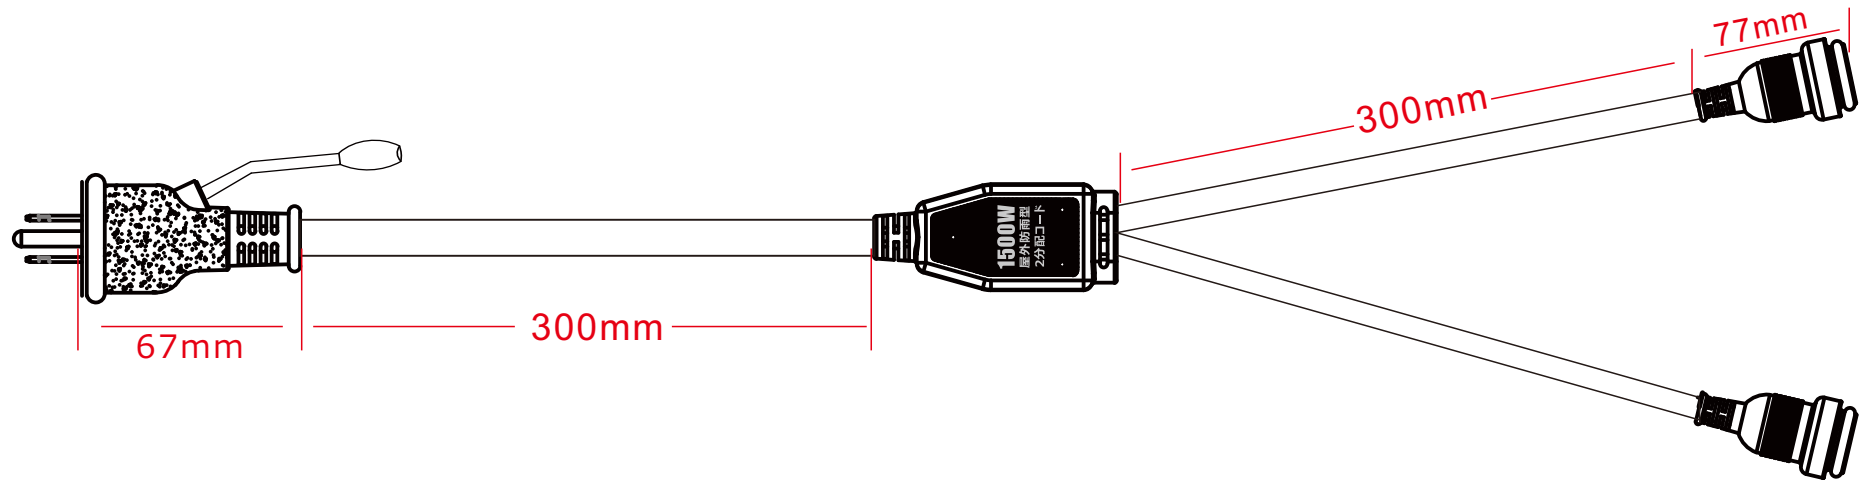

# 防雨型 15A 125V

2芯・3芯（アース付）どちらのコンセントでも使用可能

品名	屋外防雨型 2分配コード	品番	CT3-B1A
 <b>LED照明の開発・製造・販売</b> <small>株式会社 グッド・グッス www.goodgoods.co.jp www.goodtoku.com E-mail home@goodgoods.co.jp</small>			
〒597-0081 大阪府貝塚市麻生中1010-8			
☎ 072-447-8536 📠 072-447-8537 			

# 寸法図

品名	屋外防雨型 2分配コード	品番	CT3-B1A
 <b>GOODGOODS</b> <sup>®</sup> LED照明の開発・製造・販売 株式会社 グッド・グッス <small>www.goodgoods.co.jp www.goodtoku.com</small> E-mail home@goodgoods.co.jp			
〒597-0081 大阪府貝塚市麻生中1010-8			
☎ 072-447-8536 📠 072-447-8537 			