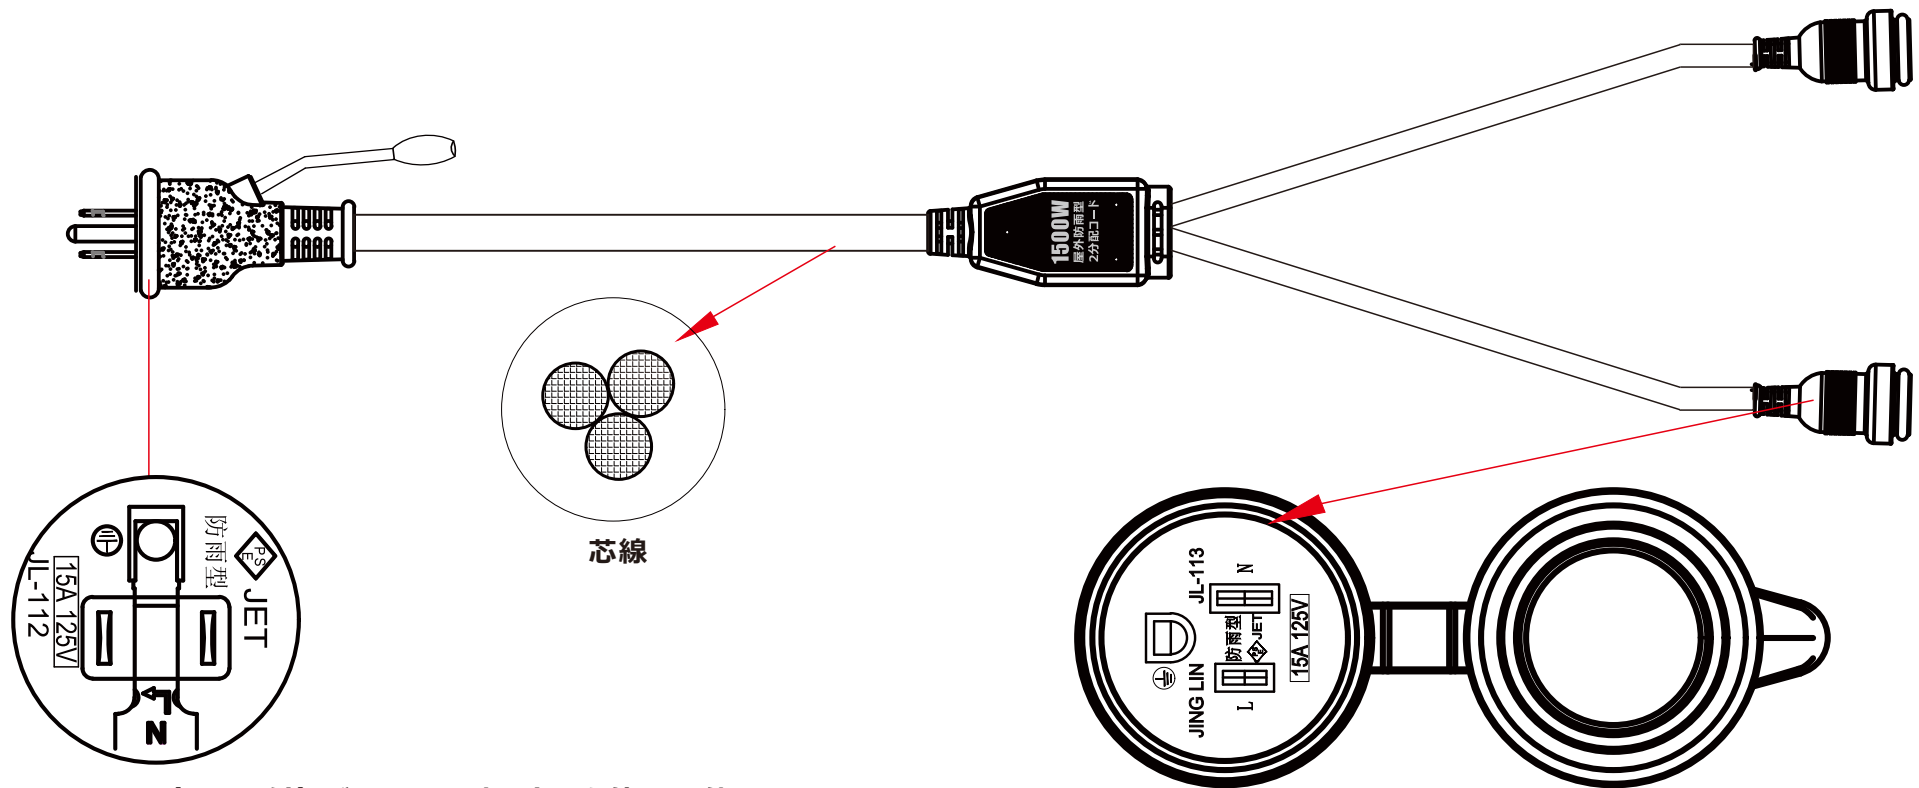

# 防雨型 15A 125V

2芯・3芯（アース付）どちらのコンセントでも使用可能

品名	屋外防雨型 2分配コード	品番	CT3-B1A
 <b>LED照明の開発・製造・販売</b> <small>株式会社 グッド・グッス www.goodgoods.co.jp www.goodtoku.com E-mail home@goodgoods.co.jp</small>			
〒597-0081 大阪府貝塚市麻生中1010-8			
☎ 072-447-8536 📠 072-447-8537 			

# 寸法図

品名	屋外防雨型 2分配コード	品番	CT3-B1A
 <b>GOODGOODS</b> <sup>®</sup> LED照明の開発・製造・販売 株式会社 グッド・グッス <small>www.goodgoods.co.jp www.goodtoku.com</small> E-mail home@goodgoods.co.jp			
〒597-0081 大阪府貝塚市麻生中1010-8			
☎ 072-447-8536 📠 072-447-8537 			