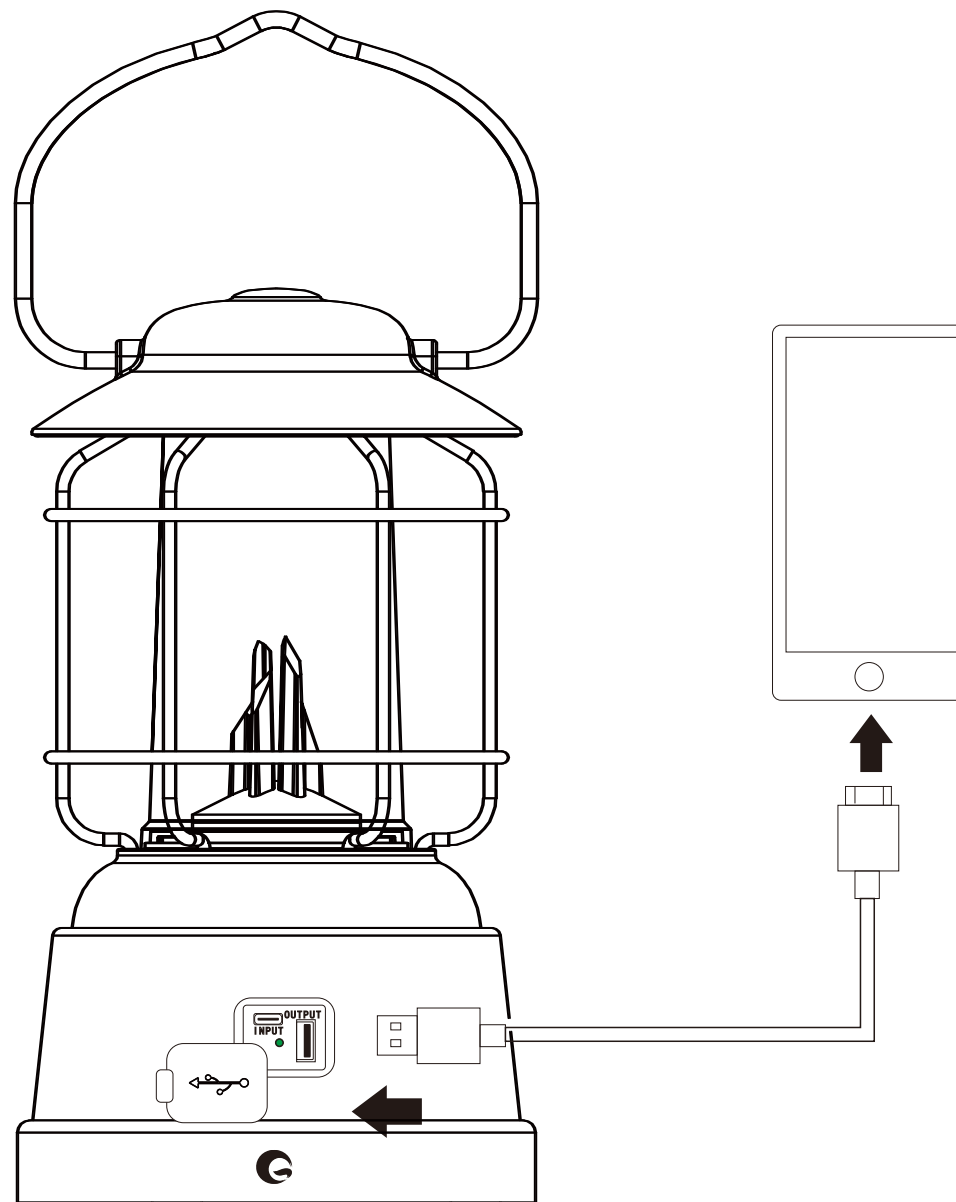

USB出力 5V 1A

品名	充電式LEDランタン	品番	DS-H9E

GOODGOODS® LED照明の開発・製造・販売
株式会社 グッド・グッズ www.goodgoods.co.jp www.goodtoku.com
E-mail home@goodgoods.co.jp

〒597-0081 大阪府貝塚市麻生中1010-8

☎ 072-447-8536 📠 072-447-8537