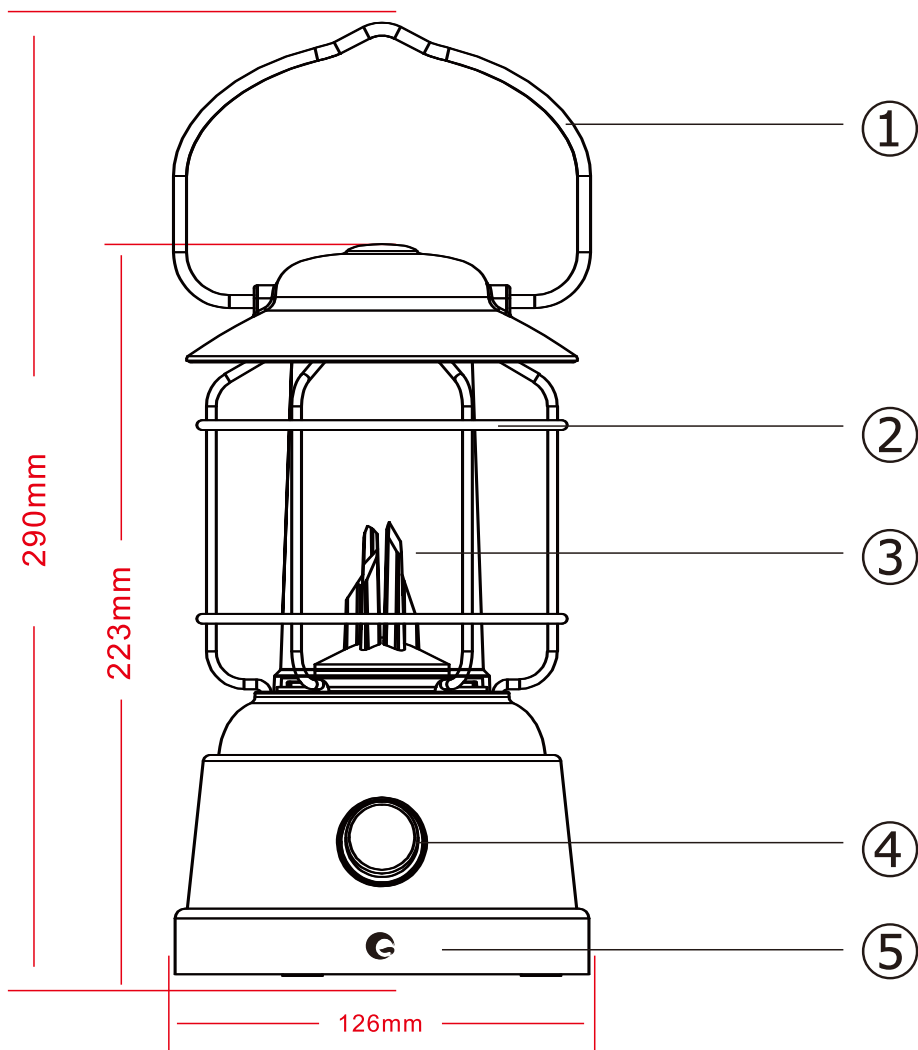

LANTERN LIGHT LED常夜灯

無段階調光 最長120時間点灯可能！

電球色 (2200K) 最大約200lm

- ① ステンレス取っ手
- ② 鉄柵
- ③ 導光柱
- ④ ダイヤル式スイッチ(調光・モード変更)
- ⑤ 竹製ランタンベース

品名	充電式LEDランタン	品番	DS-H9E
----	------------	----	--------

GOODGOODS® LED照明の開発・製造・販売
株式会社 グッド・グッド www.goodgoods.co.jp www.goodtoku.com
E-mail home@goodgoods.co.jp