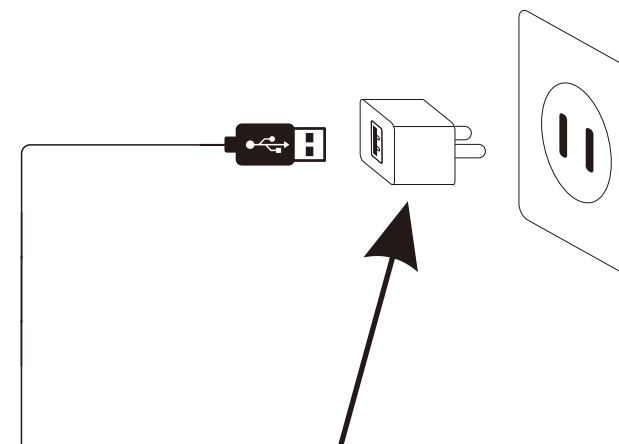

充電口・USB出力口

電池残量

30%以上の場合：緑点灯

29%以下の場合：赤点灯

充電時

充電中：緑ランプ点滅

充電完了：緑点灯

(市販のスマホ用USB充電器利用可)