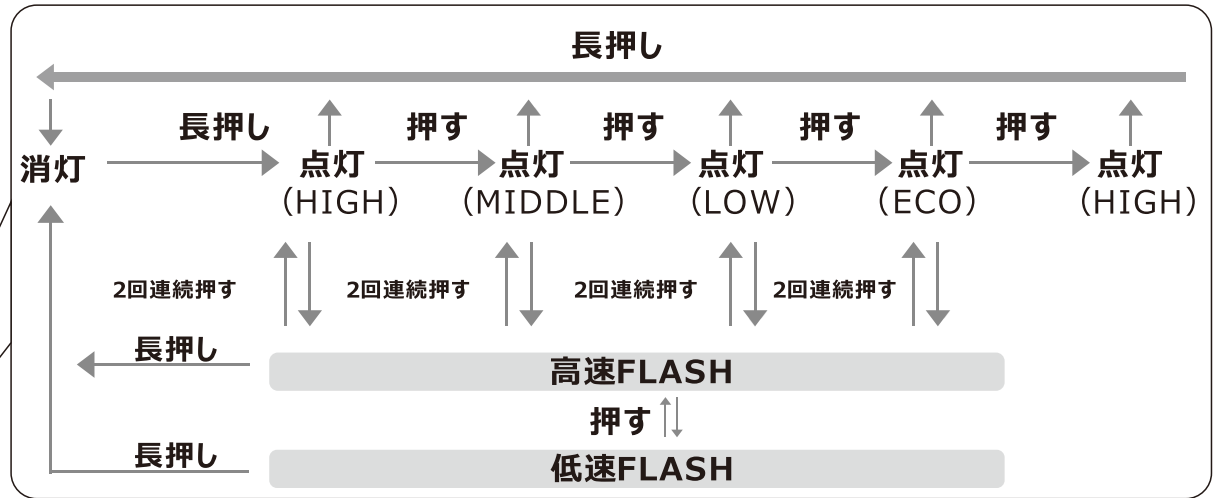

使用方法

※ライトには記憶機能があります。

※FLASHモードで2回連続押すと、常時点灯モードと切り替えられます。

品名	サイクリングライト	品番	ED-C8L
GOODGOODS® LED照明の開発・製造・販売 株式会社 グッド・グッドズ www.goodgoods.co.jp www.goodtoku.com E-mail home@goodgoods.co.jp			
〒597-0081 大阪府貝塚市麻生中1010-8			
☎ 072-447-8536		☎ 072-447-8537