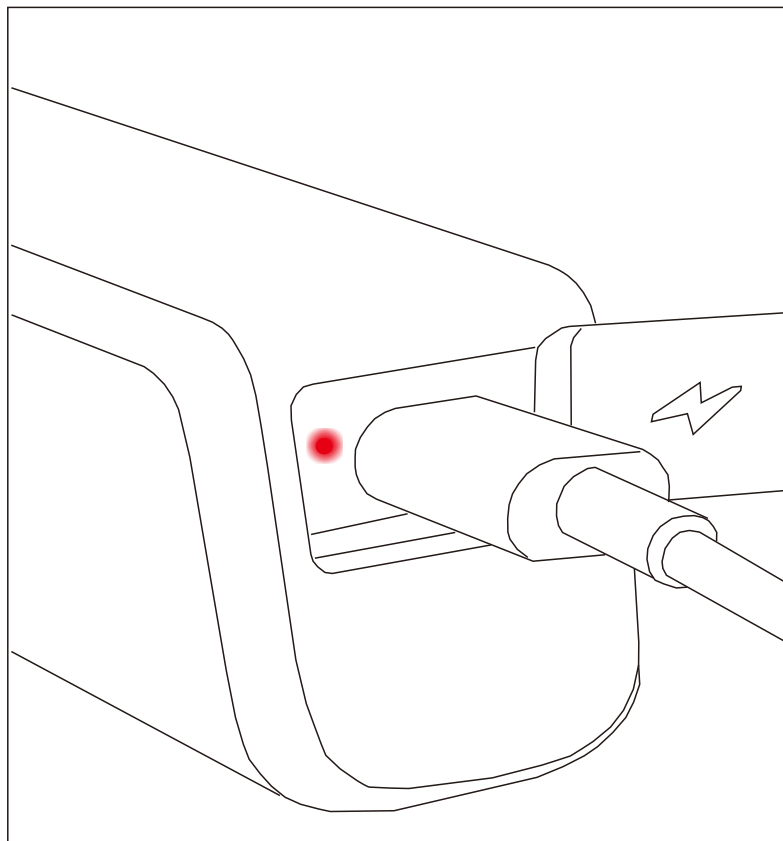

充電方法

充電時間約3-4時間

充電中：赤ランプ点灯●