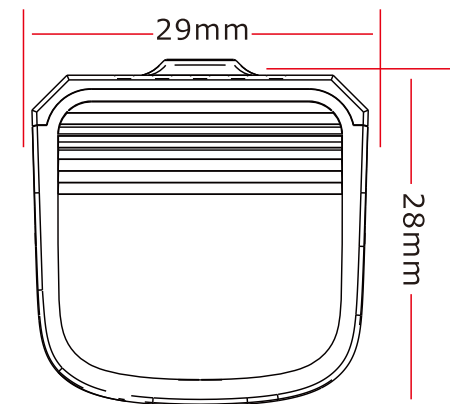

寸法図

品名	サイクリングライト	品番	ED-C8L

GOODGOODS® LED照明の開発・製造・販売
株式会社 グッド・グッド www.goodgoods.co.jp www.goodtoku.com
E-mail home@goodgoods.co.jp

〒597-0081 大阪府貝塚市麻生中1010-8

☎ 072-447-8536 📠 072-447-8537