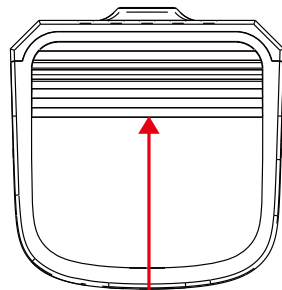

照射角度

反射防止

防眩レンズを使用し反射光の上部をカット。
明るい光を前方に照射しながらも、
対向車や歩行者が眩しくなりにくい設計になっています。
(ライトを吊るなどの取り付け方法では、防眩効果は得られません。)