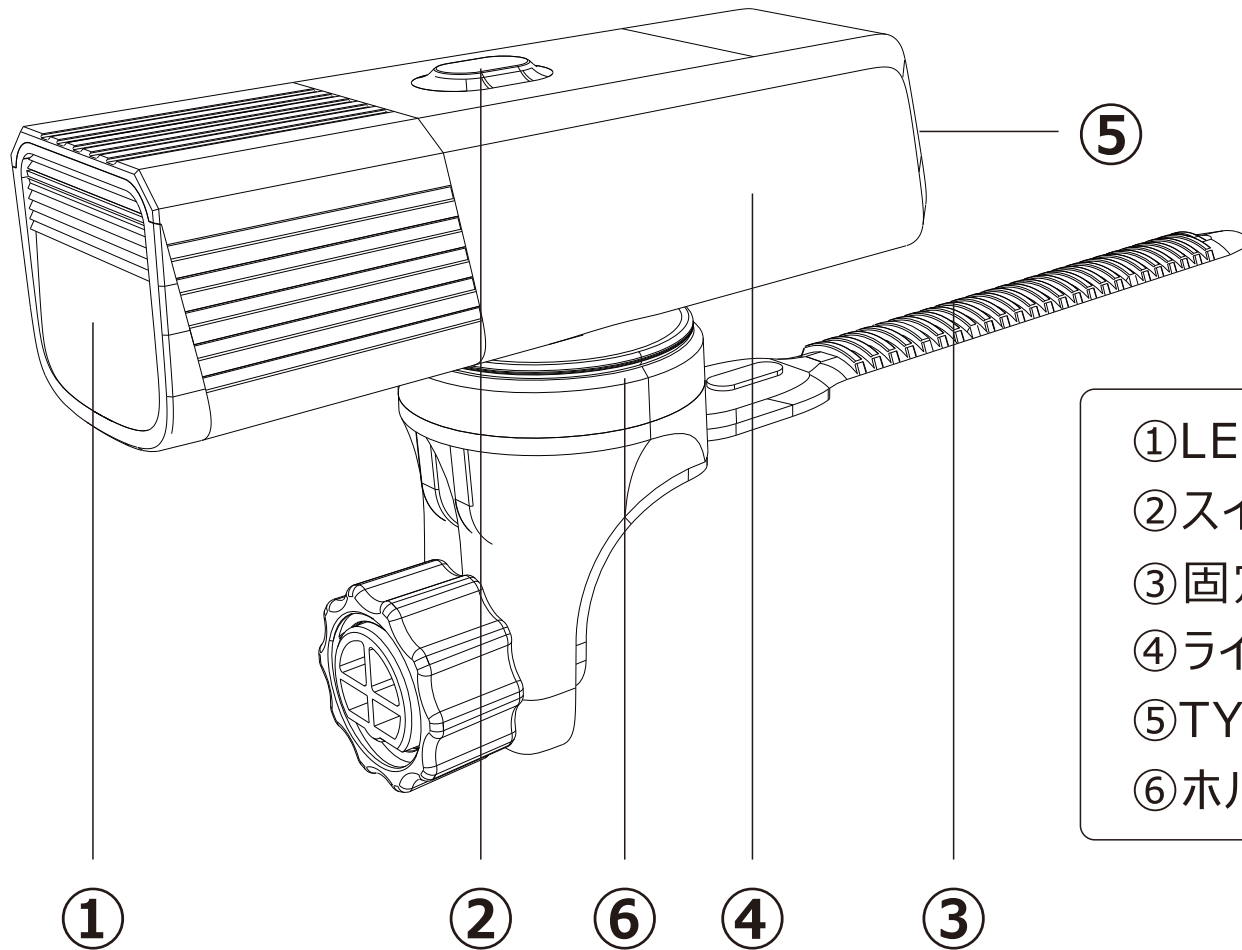

暗い道の走行/夜間での視認性向上

800lm (MAX)

- ① LEDチップ
- ② スイッチ(指示ランプ)
- ③ 固定バンド
- ④ ライト本体
- ⑤ TYPE-C充電口 (充電指示ランプ)
- ⑥ホルダー

品名	サイクリングライト	品番	ED-C8L
 GOODGOODS ® LED照明の開発・製造・販売 株式会社 グッド・グッド <small>www.goodgoods.co.jp www.goodtoku.com</small> E-mail home@goodgoods.co.jp			
〒597-0081 大阪府貝塚市麻生中1010-8			
☎ 072-447-8536		☎ 072-447-8537	
			