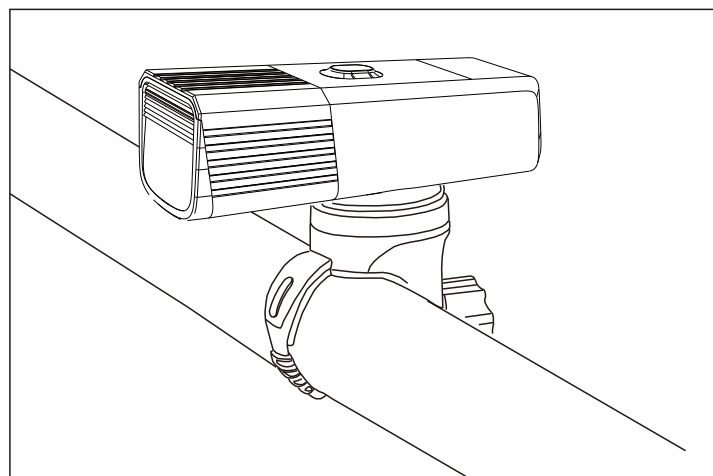

〒597-0081 大阪府貝塚市麻生中1010-8

☎ 072-447-8536 📠 072-447-8537

設置方法

① 固定バンドに取り付けられたナットを外す

② 固定バンドを抜き、取付部に巻き付け再度差し込む

③ホルダーの向きに合わせてライトを取り付け、
90°回転させて固定する。

④ 取付完了

品名	サイクリングライト	品番	ED-C8L
----	-----------	----	--------