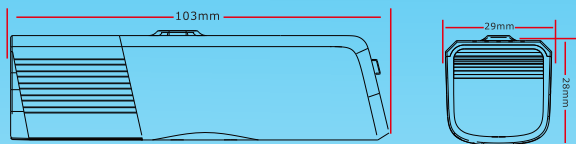

サイクリングライト
PROFESSIONAL CYCLING LIGHT

IP66防水防塵

照射距離：200m(MAX)

基本情報

- 品番:ED-C8L
- 製造元:株式会社グッド・グッズ
- ブランド:GOODGOODS
- 発売日:令和6年8月
- メーカー希望小売価格:6,100円(税抜)
- JAN (GS1) コード: 4571461863733

仕様

品番	ED-C8L
JAN (GS1) コード	4571461863733
光源数	LEDチップ*1粒
点灯時間	HIGH:約1.5時間 MID:約2時間 LOW:約2.45時間 ECO:約6.5時間
充電時間	約3~4時間 (Type-C USB DC5V/1A)
使用電池	2500mAh (18650リチウム電池)
発光色	昼光色 (6000K±5%)
照射角度	約30°
照射距離	約200m
点灯モード	HIGH・MIDDLE・LOW・ECO/ 高速FLASH・低速FLASH(記憶機能付き)
入力電圧、電流	DC 5V/1A
電池寿命	充放電繰り返し回数:約500サイクル
防水等級	IP66 (生活防水)
サイズ	約103*29*28mm
化粧箱のサイズ	約103*41*128mm
本体質量	約99g (リチウムイオン電池を含む)
材質	本体:PC/ABS/アルミ合金
セット内容	ライト本体、固定用ホルダー、GoPro対応ホルダー、 充電ケーブル(Type-C)、取扱説明書、保証書

※充電電池電力不足の場合、LED灯は徐々に暗くなっていきます。

使用列

寸法

充電方法

充電指示ランプ (USBポート横)

充電中:赤ランプ点灯●

満充電:緑ランプ点灯●

取付方法

※製品改良のため、仕様などを予告なく変更することがあります。