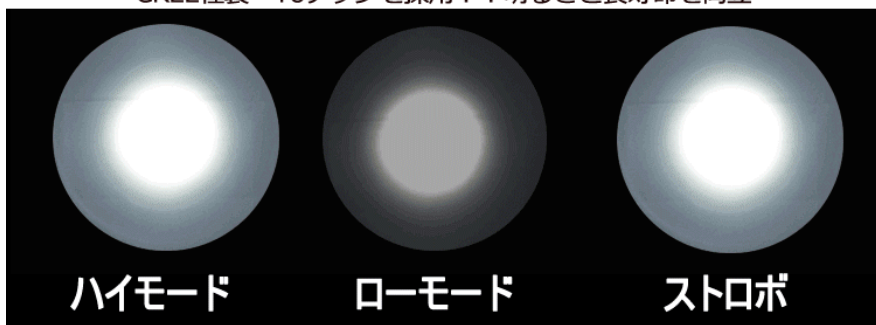

そのまま2WAY充電

電池を取り出す手間は不要
充電器を差し込むだけで車・コンセント
から充電可能

クリップ付

ポケット・ベルト・かばんでの持ち運び時にも快適です。

ボタン一つで簡単操作

3段階発光設計

CREE社製 T6チップを採用！！明るさと長寿命を両立