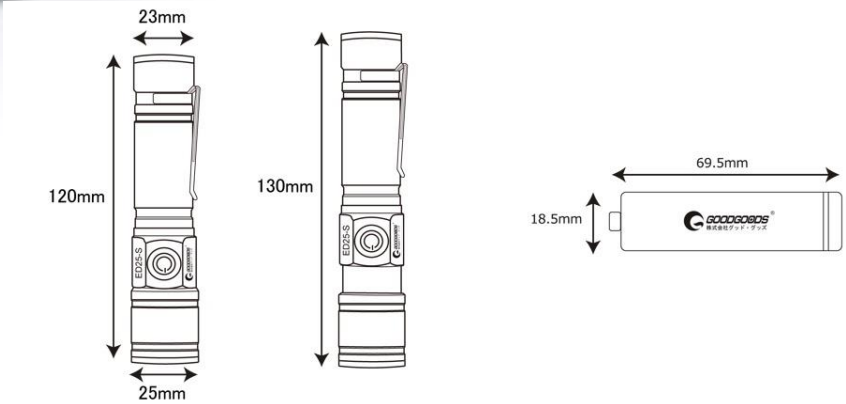

## LEDミニ懐中電灯 明るさ1800LM

LED 屋内外照明の開発・製造・販売

ボディには、軽くて丈夫なアルミ合金を採用。航空機にも使用される材質です。

手の平に納まるコンパクトサイズカバン・ポケットなどでの収納・持ち運びも便利なLED懐中電灯です

LEDの大手企業CREE社製ハイパワーLED"XML-T6"を採用。1800ルーメンの高出力を実現

防水レベル: IP65等級